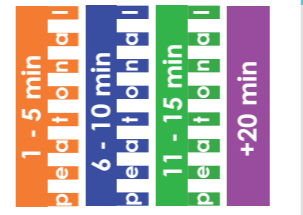

metrominuto

VEGUETA - TRIANA

Las Palmas de GC

Distancias y tiempos caminando por la ciudad:

Tiempos aproximados para caminar por la ciudad en base a una velocidad media de 5 km/h.

- | | |
|--|---|
|  ADMINISTRACIÓN |  INTERÉS TURÍSTICO |
|  CENTRO DE SALUD |  INFORMACIÓN |
|  CENTRO EDUCATIVO |  TEATRO / CINE |
|  CENTRO DEPORTIVO |  BIBLIOTECA |
|  GLOBAL ESTACIÓN DE GUAGUAS |  APARCAMIENTOS |
|  PARADA TAXIS |  COMERCIAL |
|  SÍCYCLETA |  PARQUE / PLAZA |