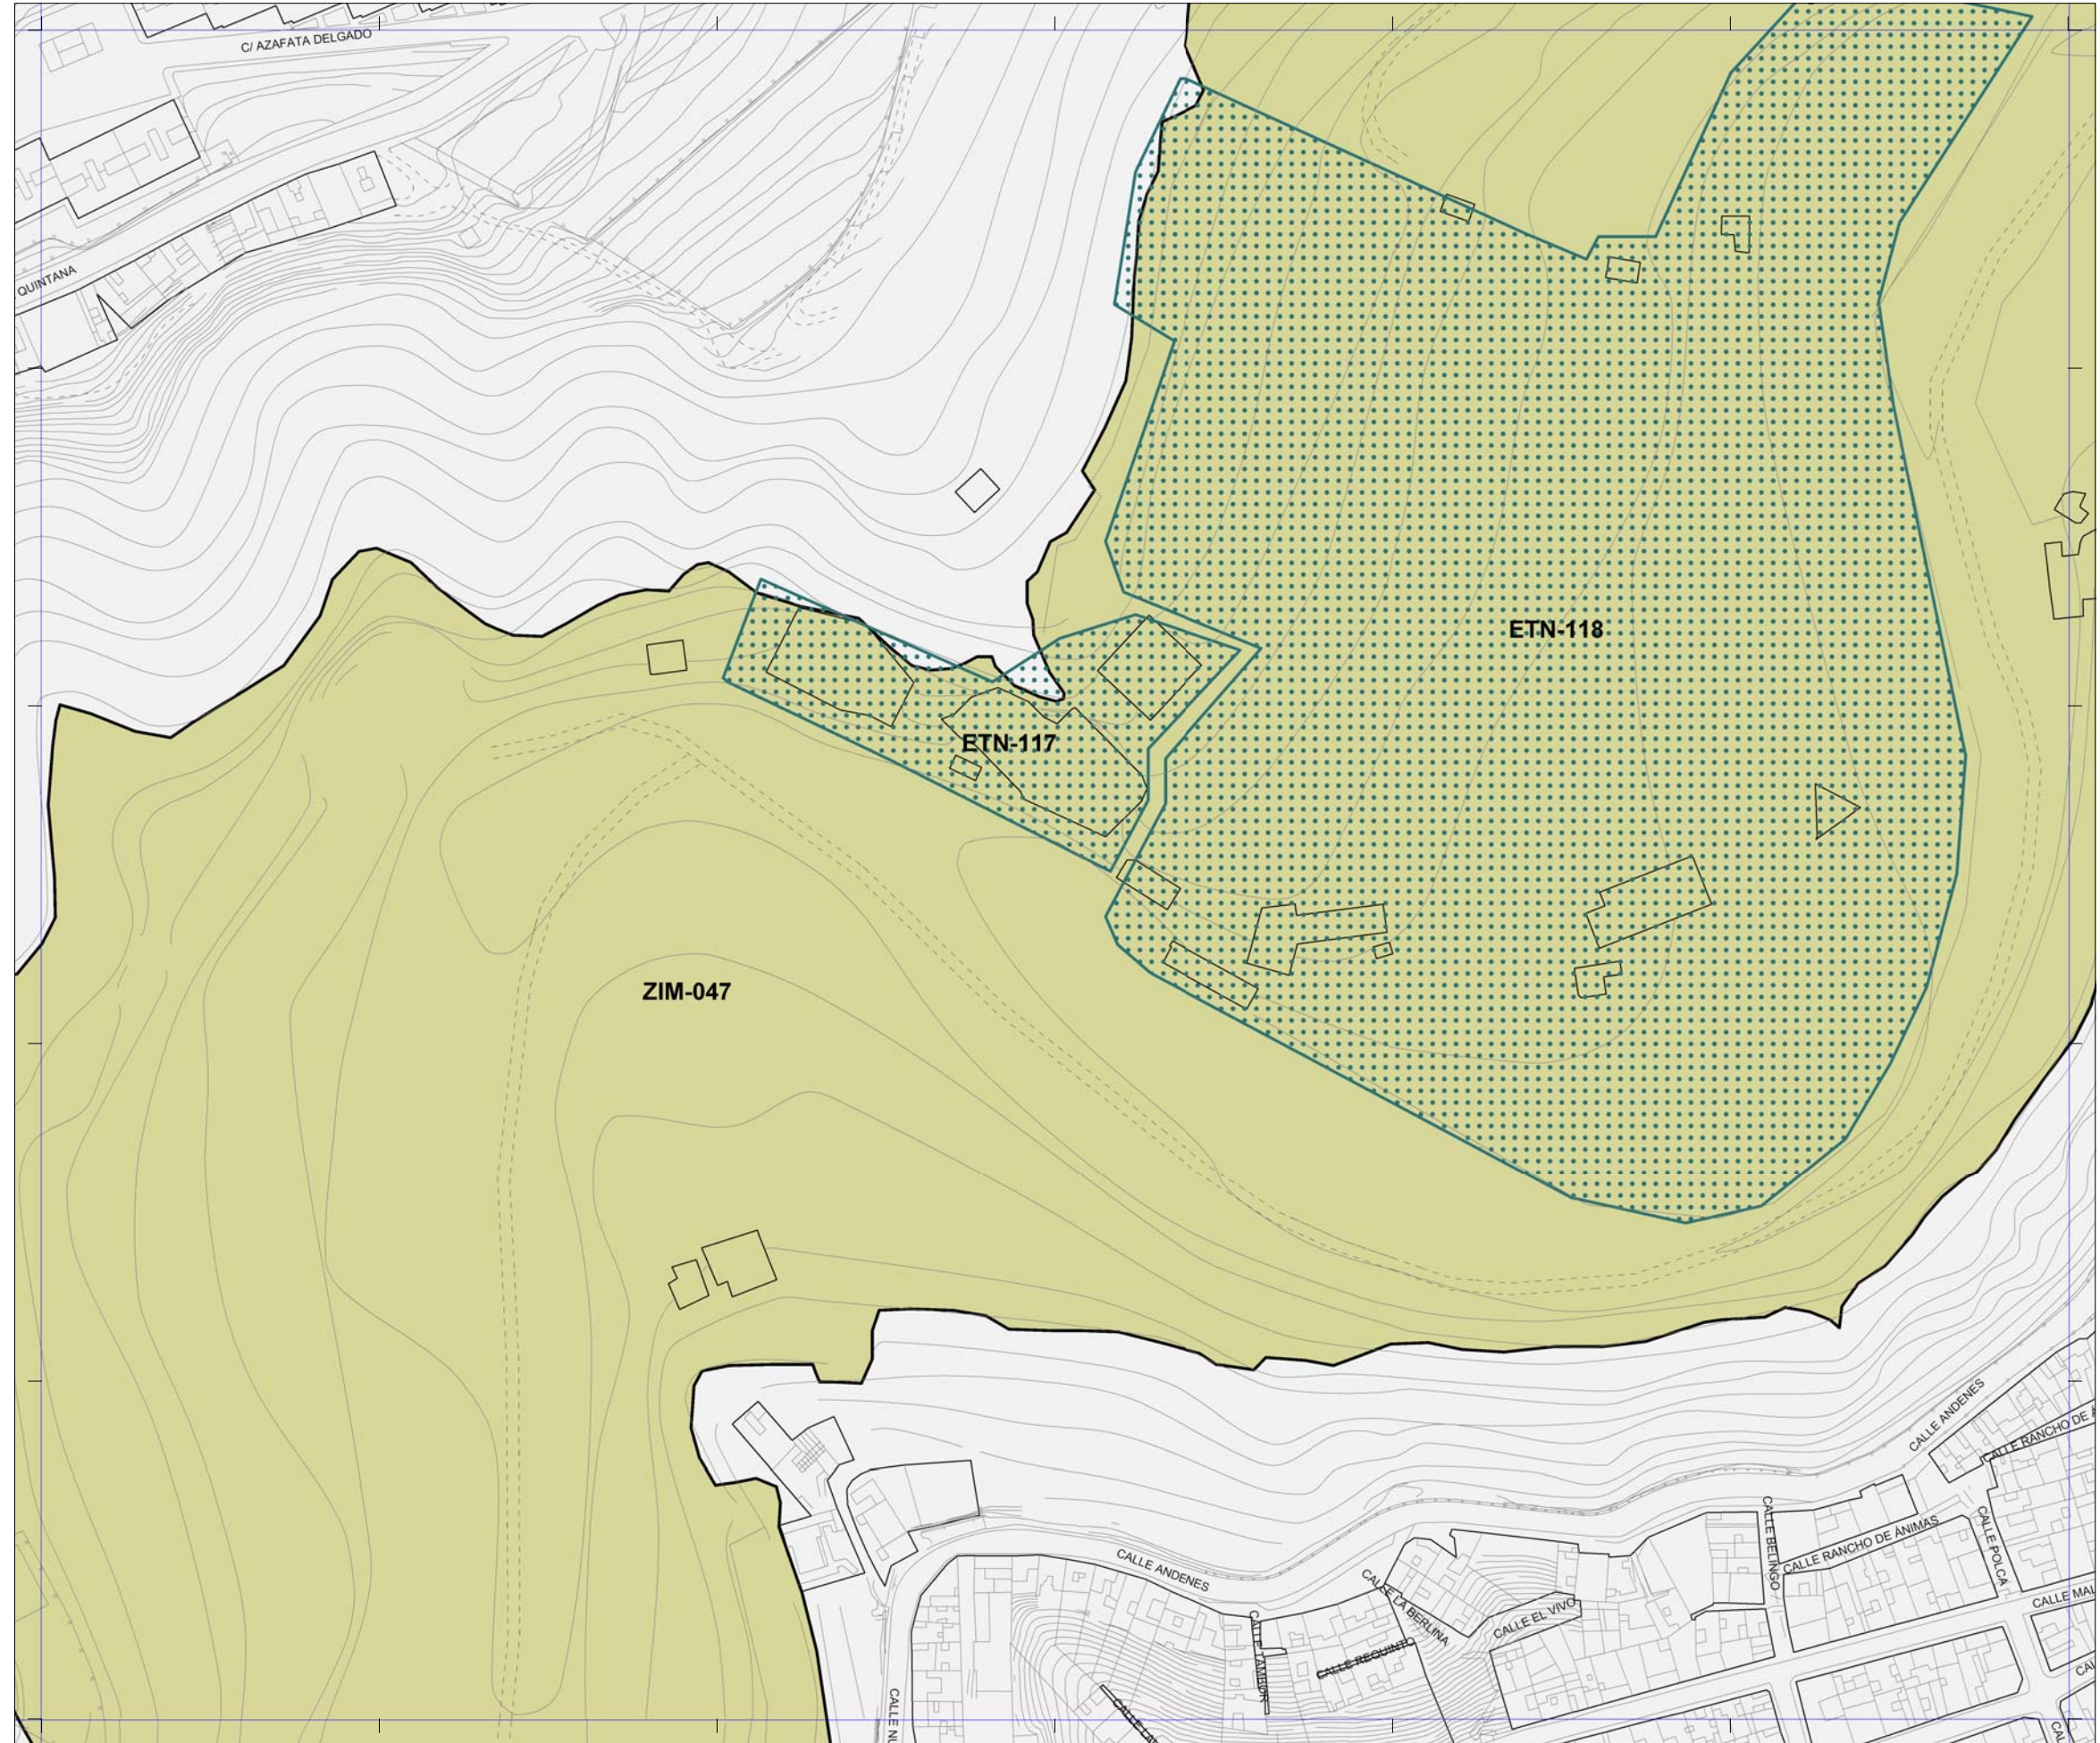

PATRIMONIO PROTEGIDO POR EL PLAN GENERAL

- [ARQ-000] Patrimonio Arquitectónico
- [ETN-000] Patrimonio Etnográfico
- [YAC-000] Patrimonio Arqueológico
- [ZIM-000] Zonas de Interés Medioambiental

PATRIMONIO PROTEGIDO POR PLANES ESPECIALES

- Catálogo de edificios protegidos del API-01 [Plan Especial de Protección y Reforma Interior de Vegueta Triana]
- Catálogo de edificios protegidos del API-09 [Plan Especial de Protección y Reforma Interior de Tafira]

La localización de los inmuebles catalogados por los Planes Especiales de Protección de Vegueta - Triana y Tafira se muestra con carácter exclusivamente informativo y de lectura global del patrimonio municipal protegido.
Se remite la consulta jurídicamente válida de sus determinaciones a los respectivos Planes.

Plan General de Ordenación de Las Palmas de Gran Canaria

Adaptación Plena al TR-LOTCEC y a las Directrices de Ordenación General (Ley 19/2003)
Octubre 2012

18-P	18-Q	18-R
19-P	19-Q	19-R
20-P	20-Q	20-R

Plano **Catálogo Municipal de Protección**
Hoja **CP 19-Q**