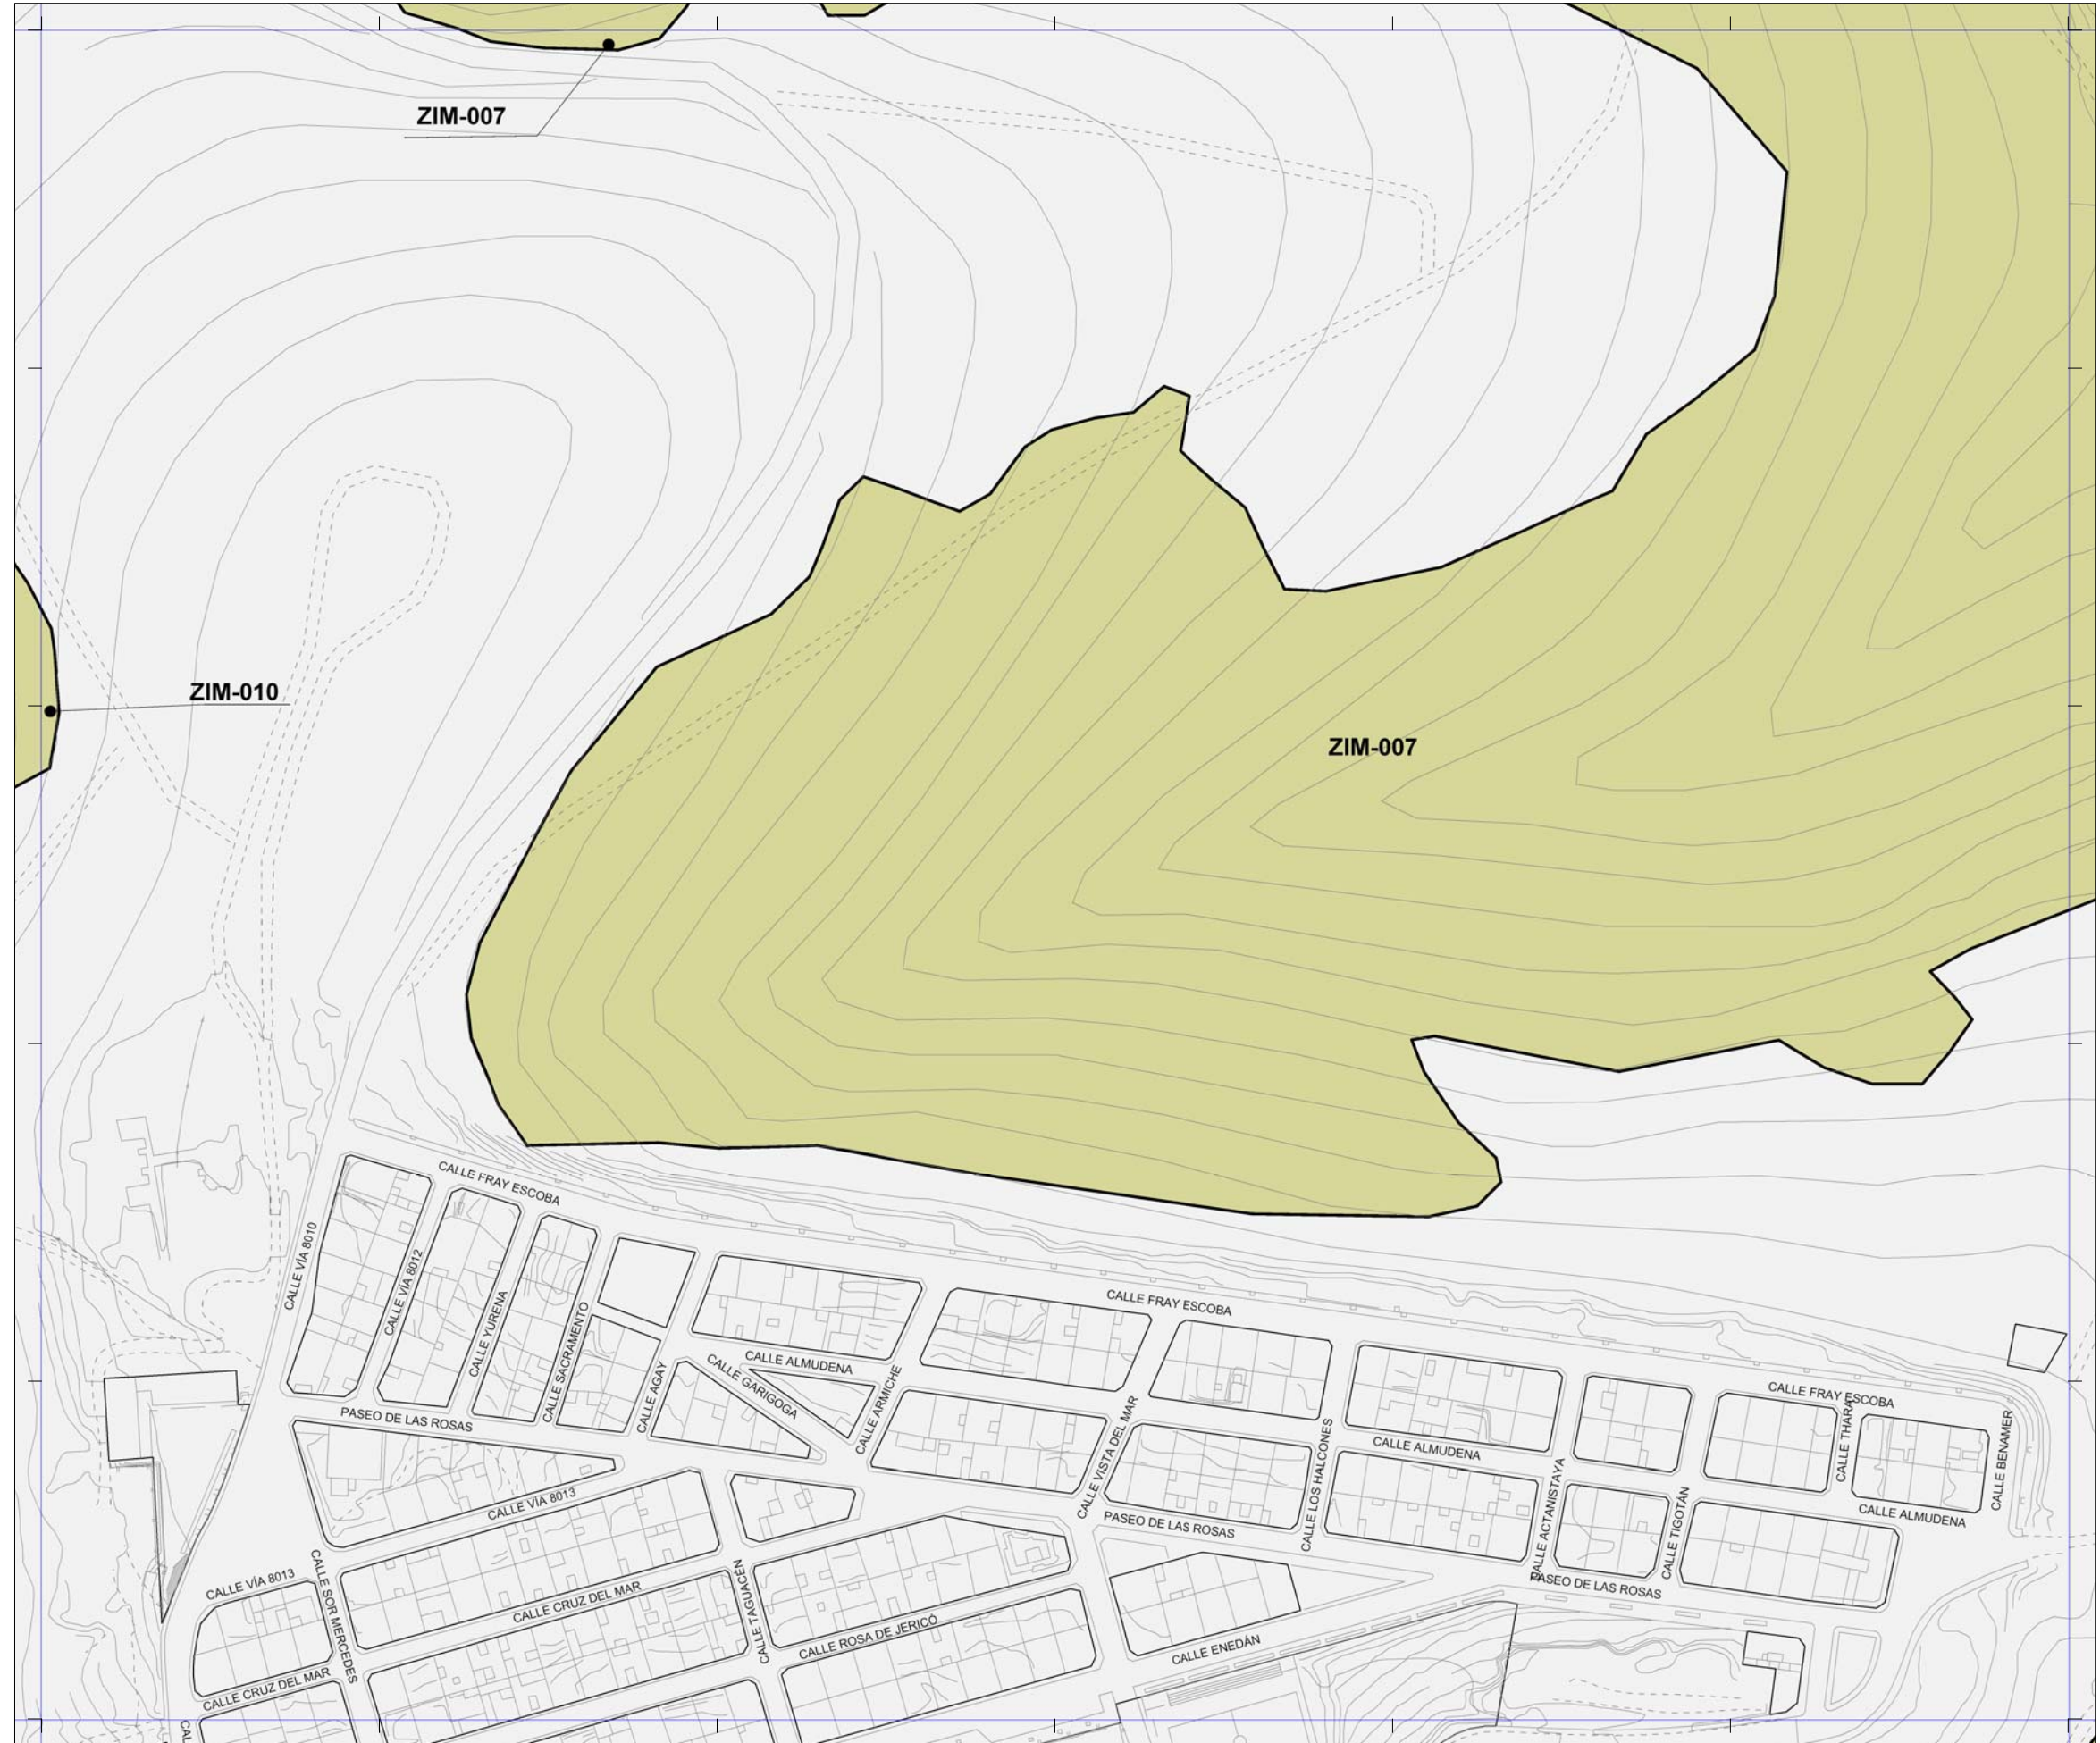

PATRIMONIO PROTEGIDO POR EL PLAN GENERAL

- [ARQ-000] Patrimonio Arquitectónico
- [ETN-000] Patrimonio Etnográfico
- [YAC-000] Patrimonio Arqueológico
- [ZIM-000] Zonas de Interés Medioambiental

PATRIMONIO PROTEGIDO POR PLANES ESPECIALES

- Catálogo de edificios protegidos del API-01 [Plan Especial de Protección y Reforma Interior de Vegueta Triana]
- Catálogo de edificios protegidos del API-09 [Plan Especial de Protección y Reforma Interior de Tafira]

La localización de los inmuebles catalogados por los Planes Especiales de Protección de Vegueta - Triana y Tafira se muestra con carácter exclusivamente informativo y de lectura global del patrimonio municipal protegido.
Se remite la consulta jurídicamente válida de sus determinaciones a los respectivos Planes.

Plan General de Ordenación de Las Palmas de Gran Canaria

Adaptación Plena al TR-LOTCEC y a las Directrices de Ordenación General (Ley 19/2003)
Octubre 2012

14-I	14-J	14-K
15-I	15-J	15-K
16-I	16-J	16-K