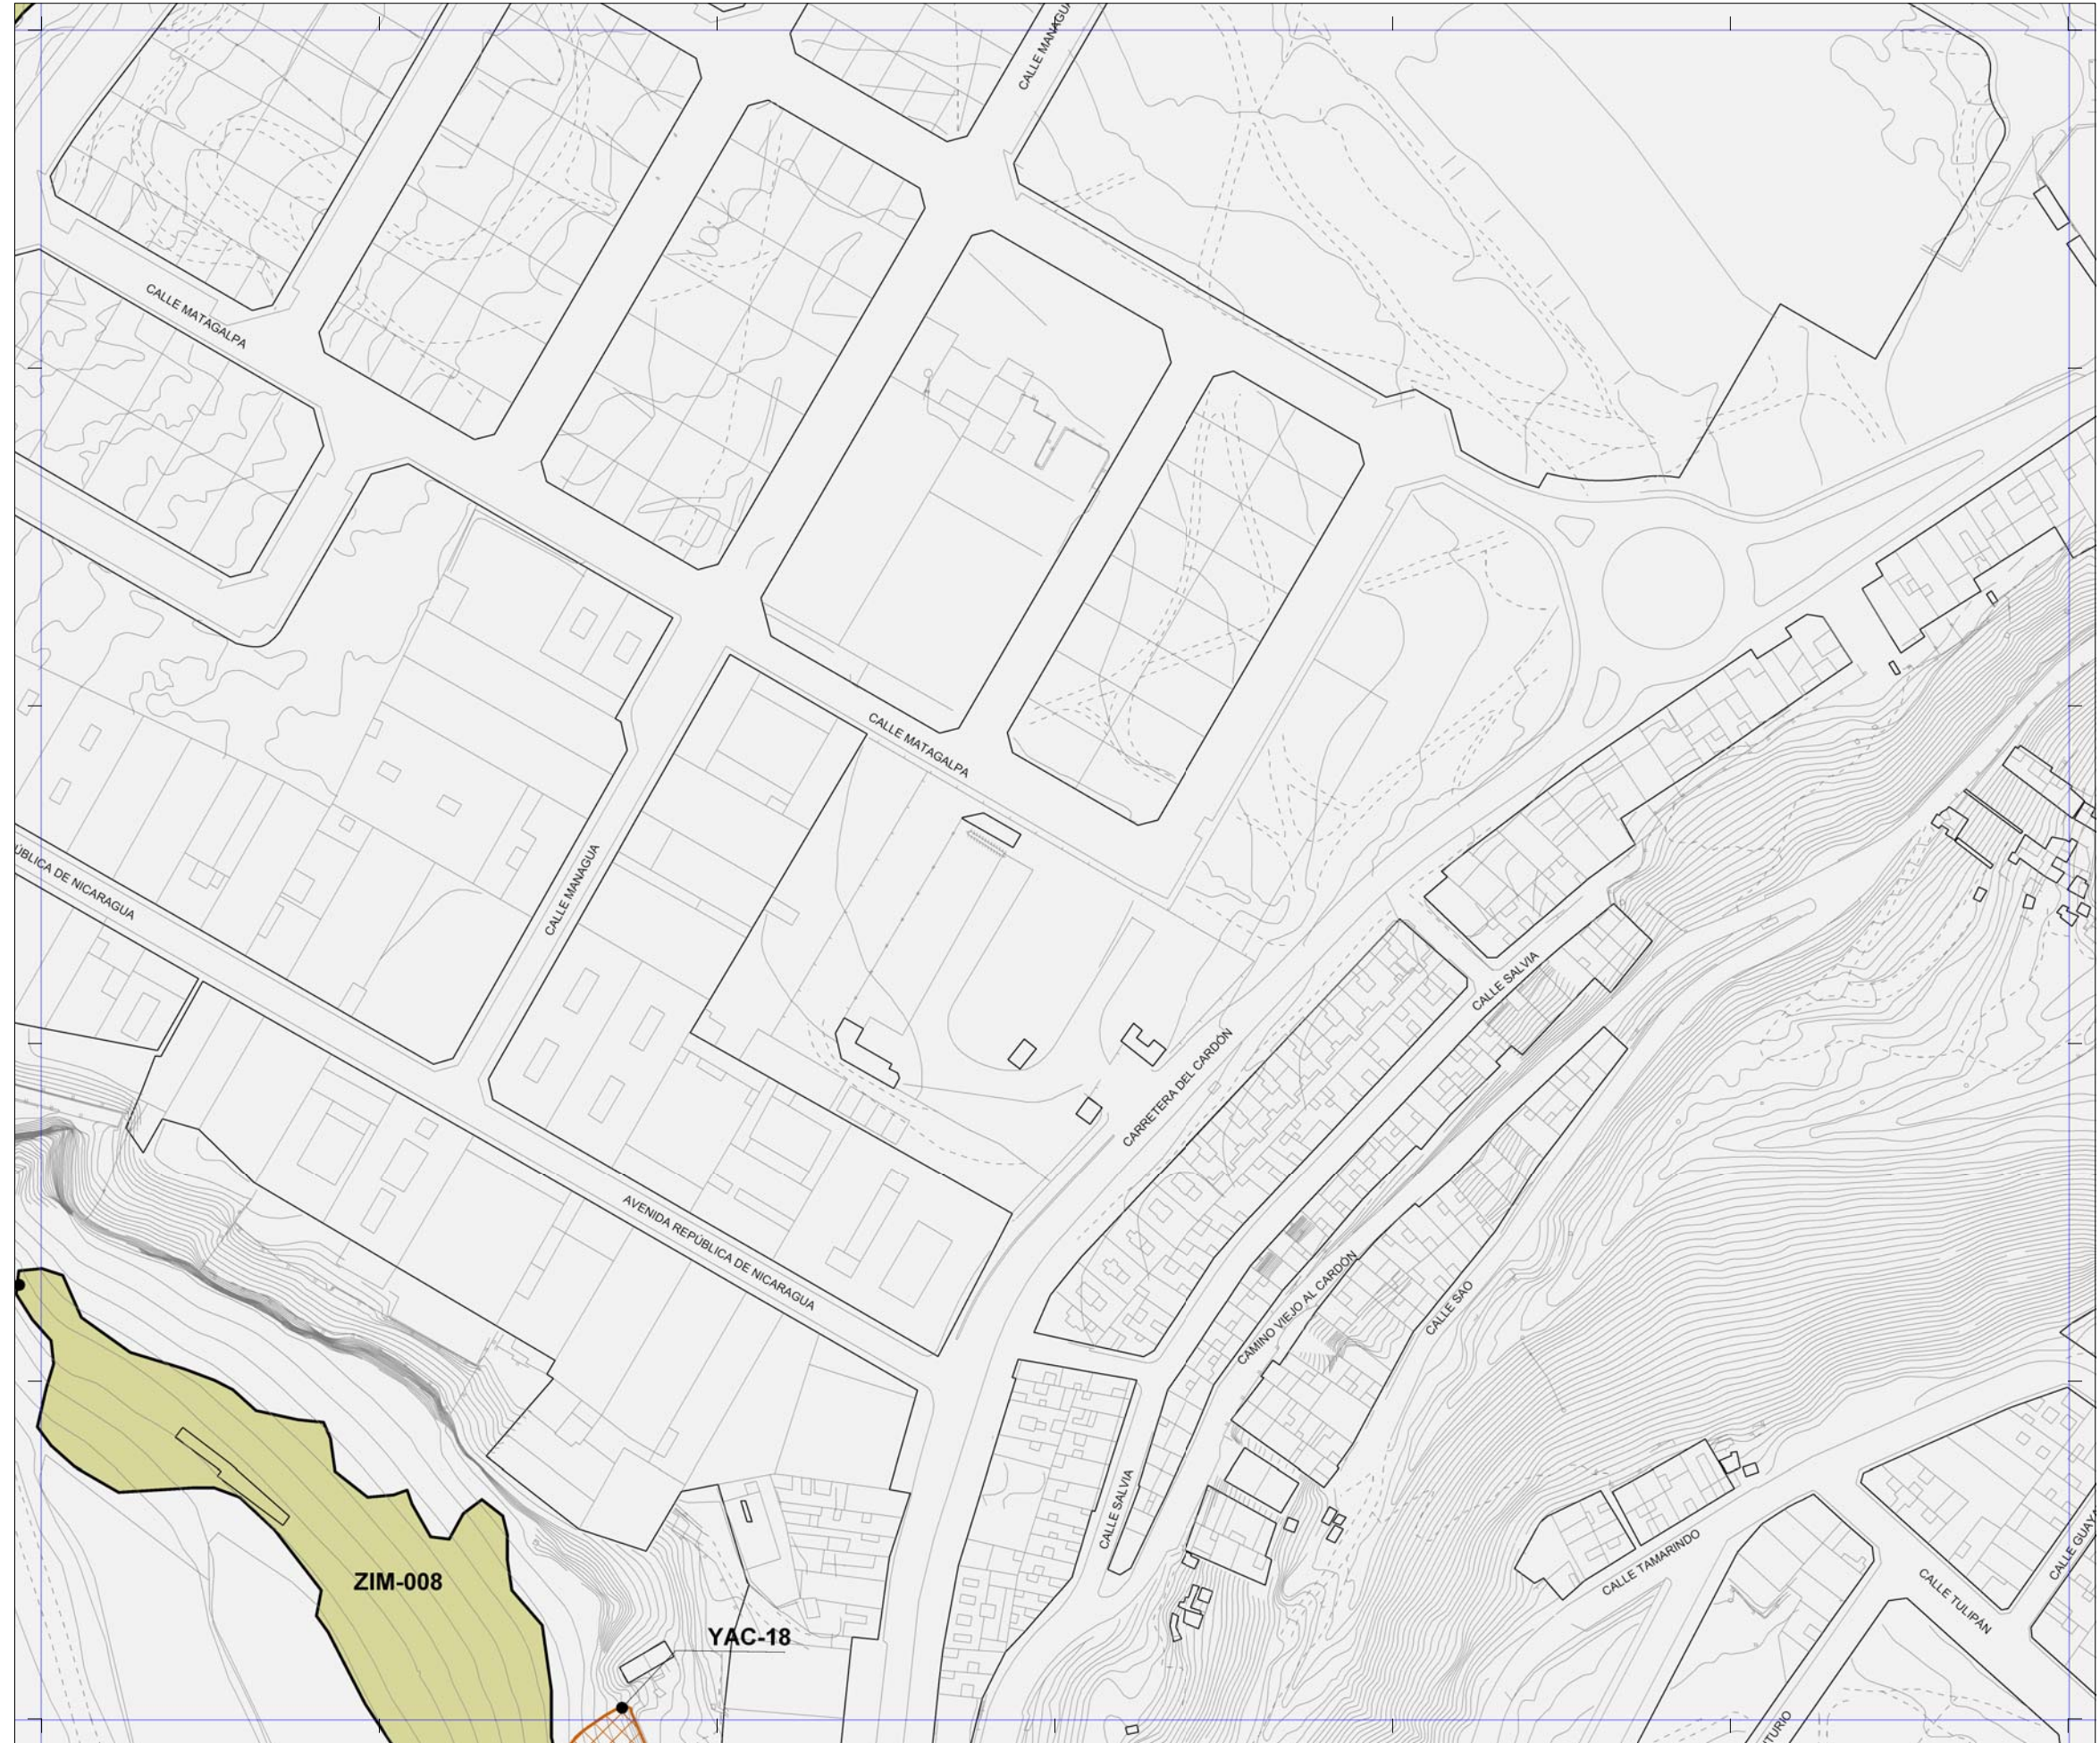

PATRIMONIO PROTEGIDO POR EL PLAN GENERAL

- [ARQ-000] Patrimonio Arquitectónico
- [ETN-000] Patrimonio Etnográfico
- [YAC-000] Patrimonio Arqueológico
- [ZIM-000] Zonas de Interés Medioambiental

PATRIMONIO PROTEGIDO POR PLANES ESPECIALES

- Catálogo de edificios protegidos del API-01 [Plan Especial de Protección y Reforma Interior de Vegueta Triana]
- Catálogo de edificios protegidos del API-09 [Plan Especial de Protección y Reforma Interior de Tafira]

La localización de los inmuebles catalogados por los Planes Especiales de Protección de Vegueta - Triana y Tafira se muestra con carácter exclusivamente informativo y de lectura global del patrimonio municipal protegido.
Se remite la consulta jurídicamente válida de sus determinaciones a los respectivos Planes.

Plan General de Ordenación de Las Palmas de Gran Canaria

Adaptación Plena al TR-LOTCEC y a las Directrices de Ordenación General (Ley 19/2003)
Octubre 2012

14-L	14-M	14-N
15-L		15-N
16-L	16-M	16-N