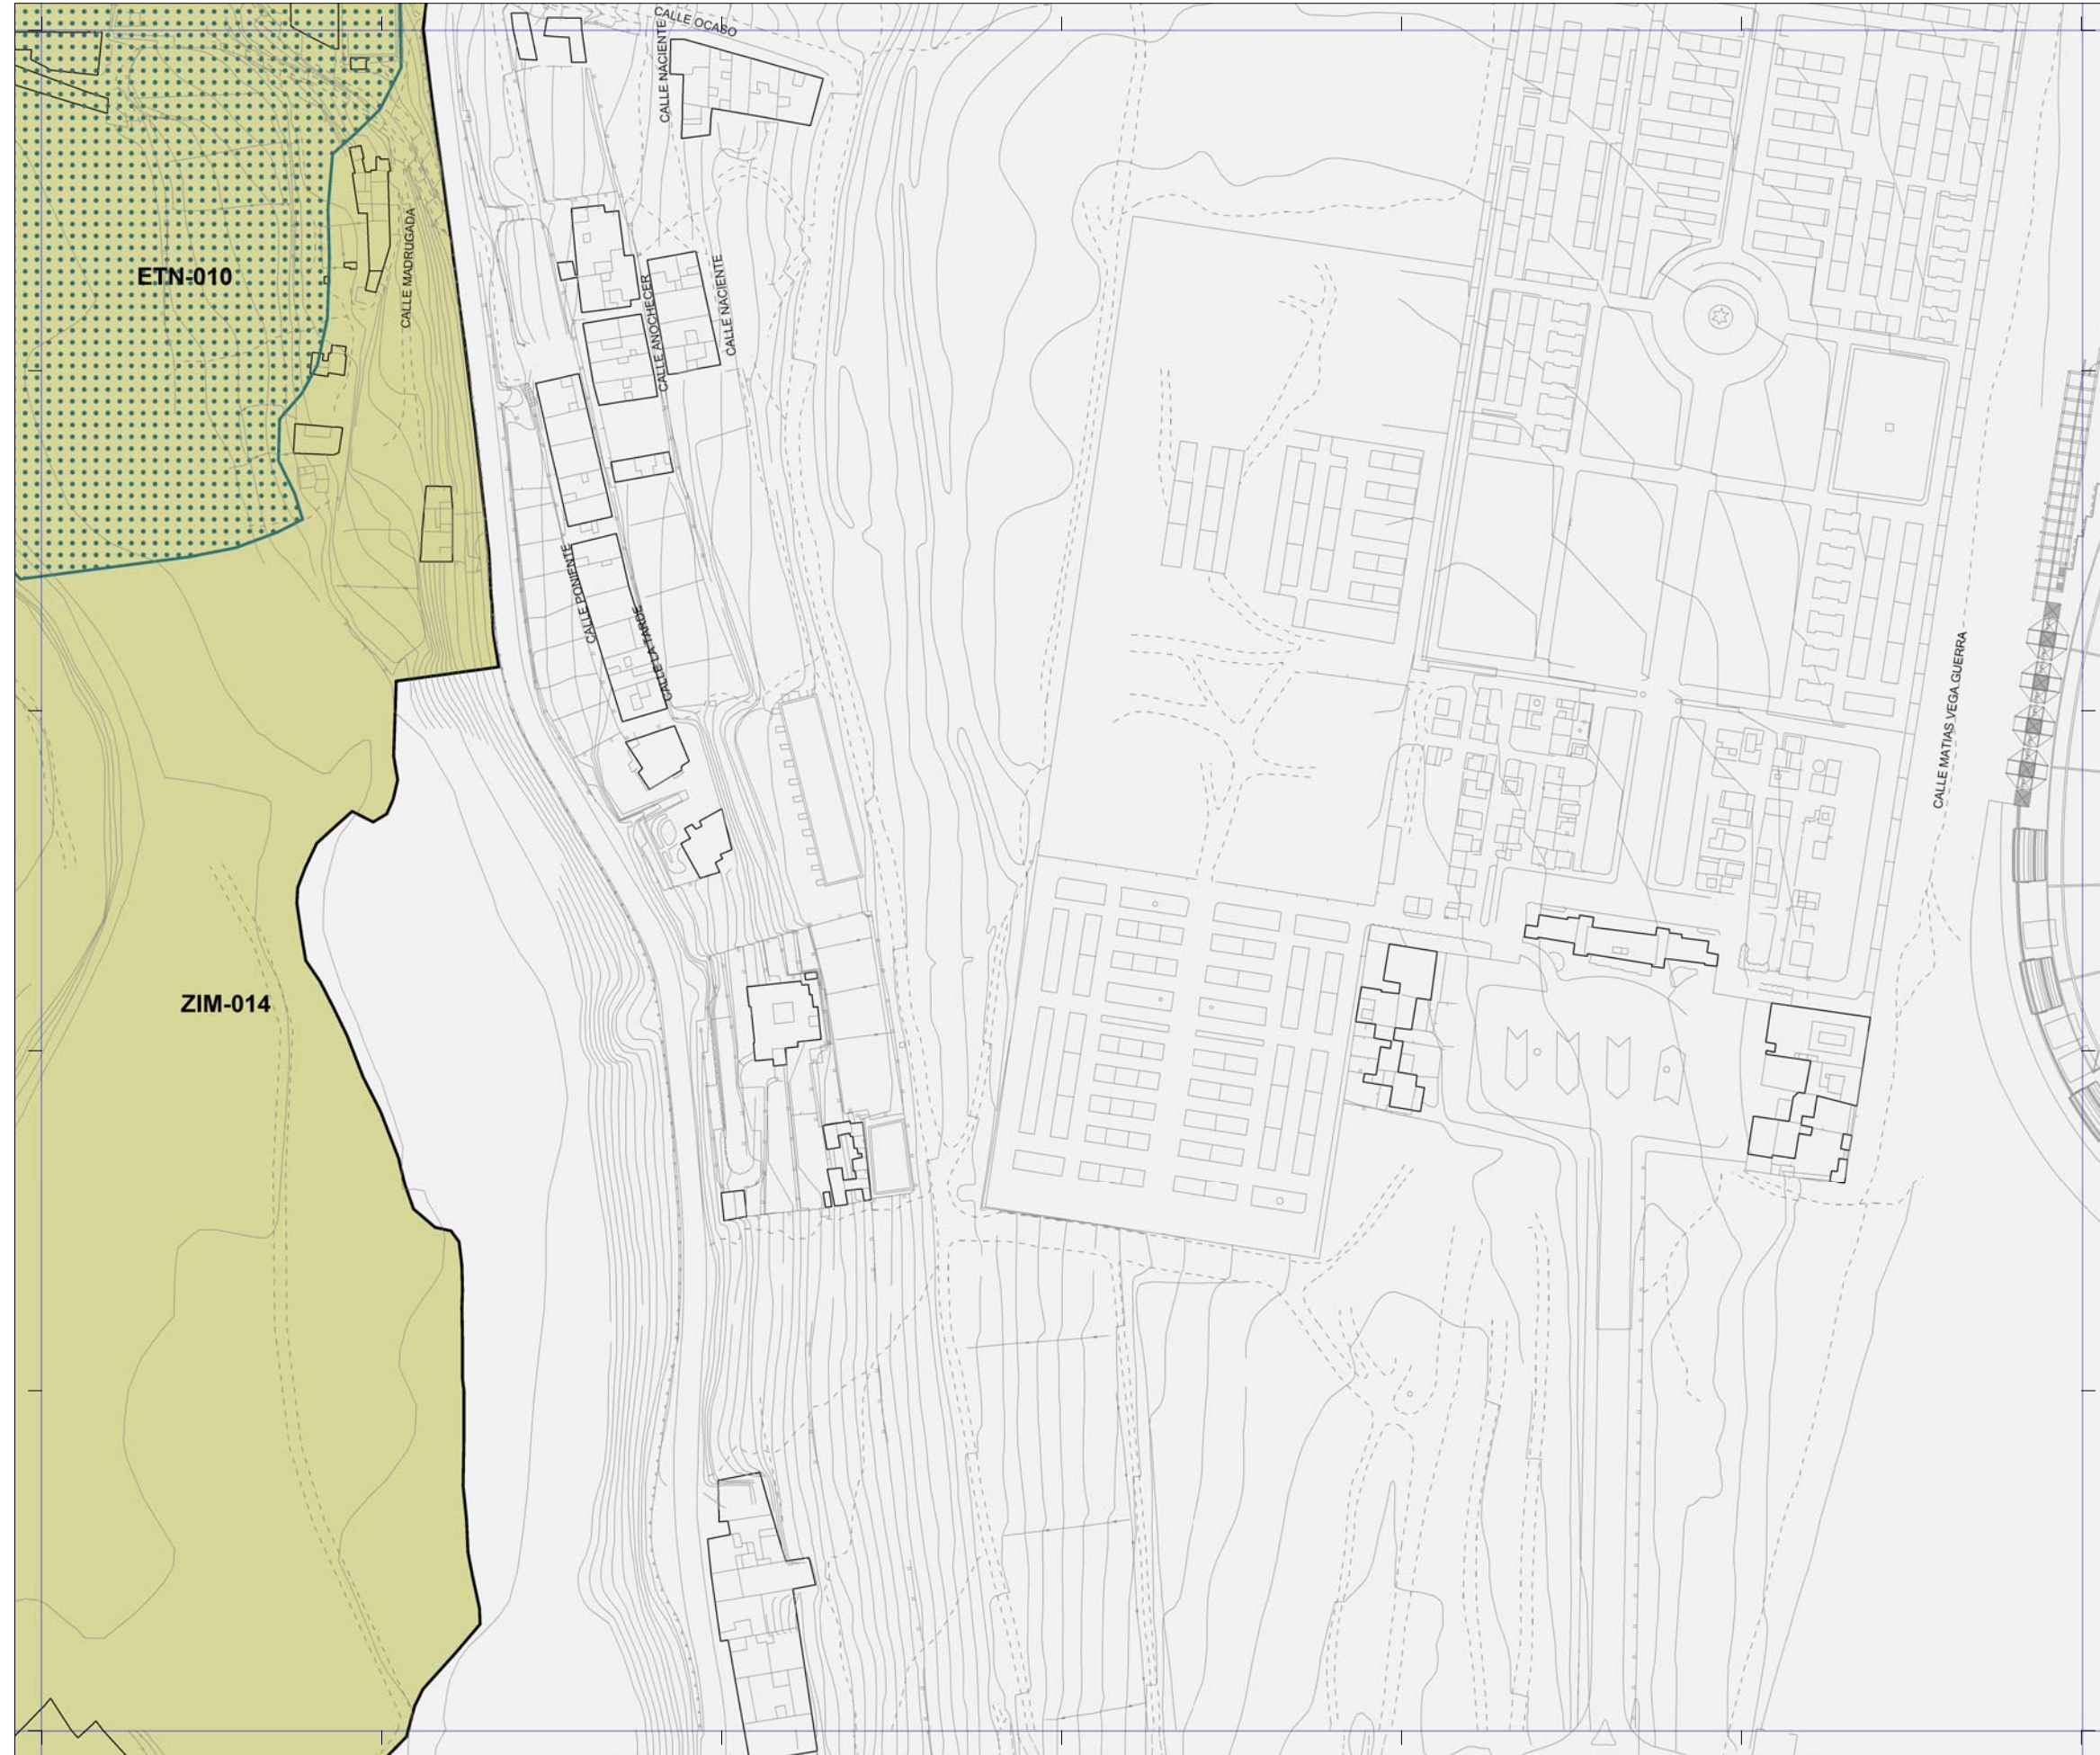

# Plan General de Ordenación de Las Palmas de Gran Canaria

**Adaptación Plena al TR-LOTCEC y a las Directrices de Ordenación General (Ley 19/2003)**  
**Octubre 2012**

18-J	18-K	18-L
19-J	19-K	19-L
20-J	20-K	20-L