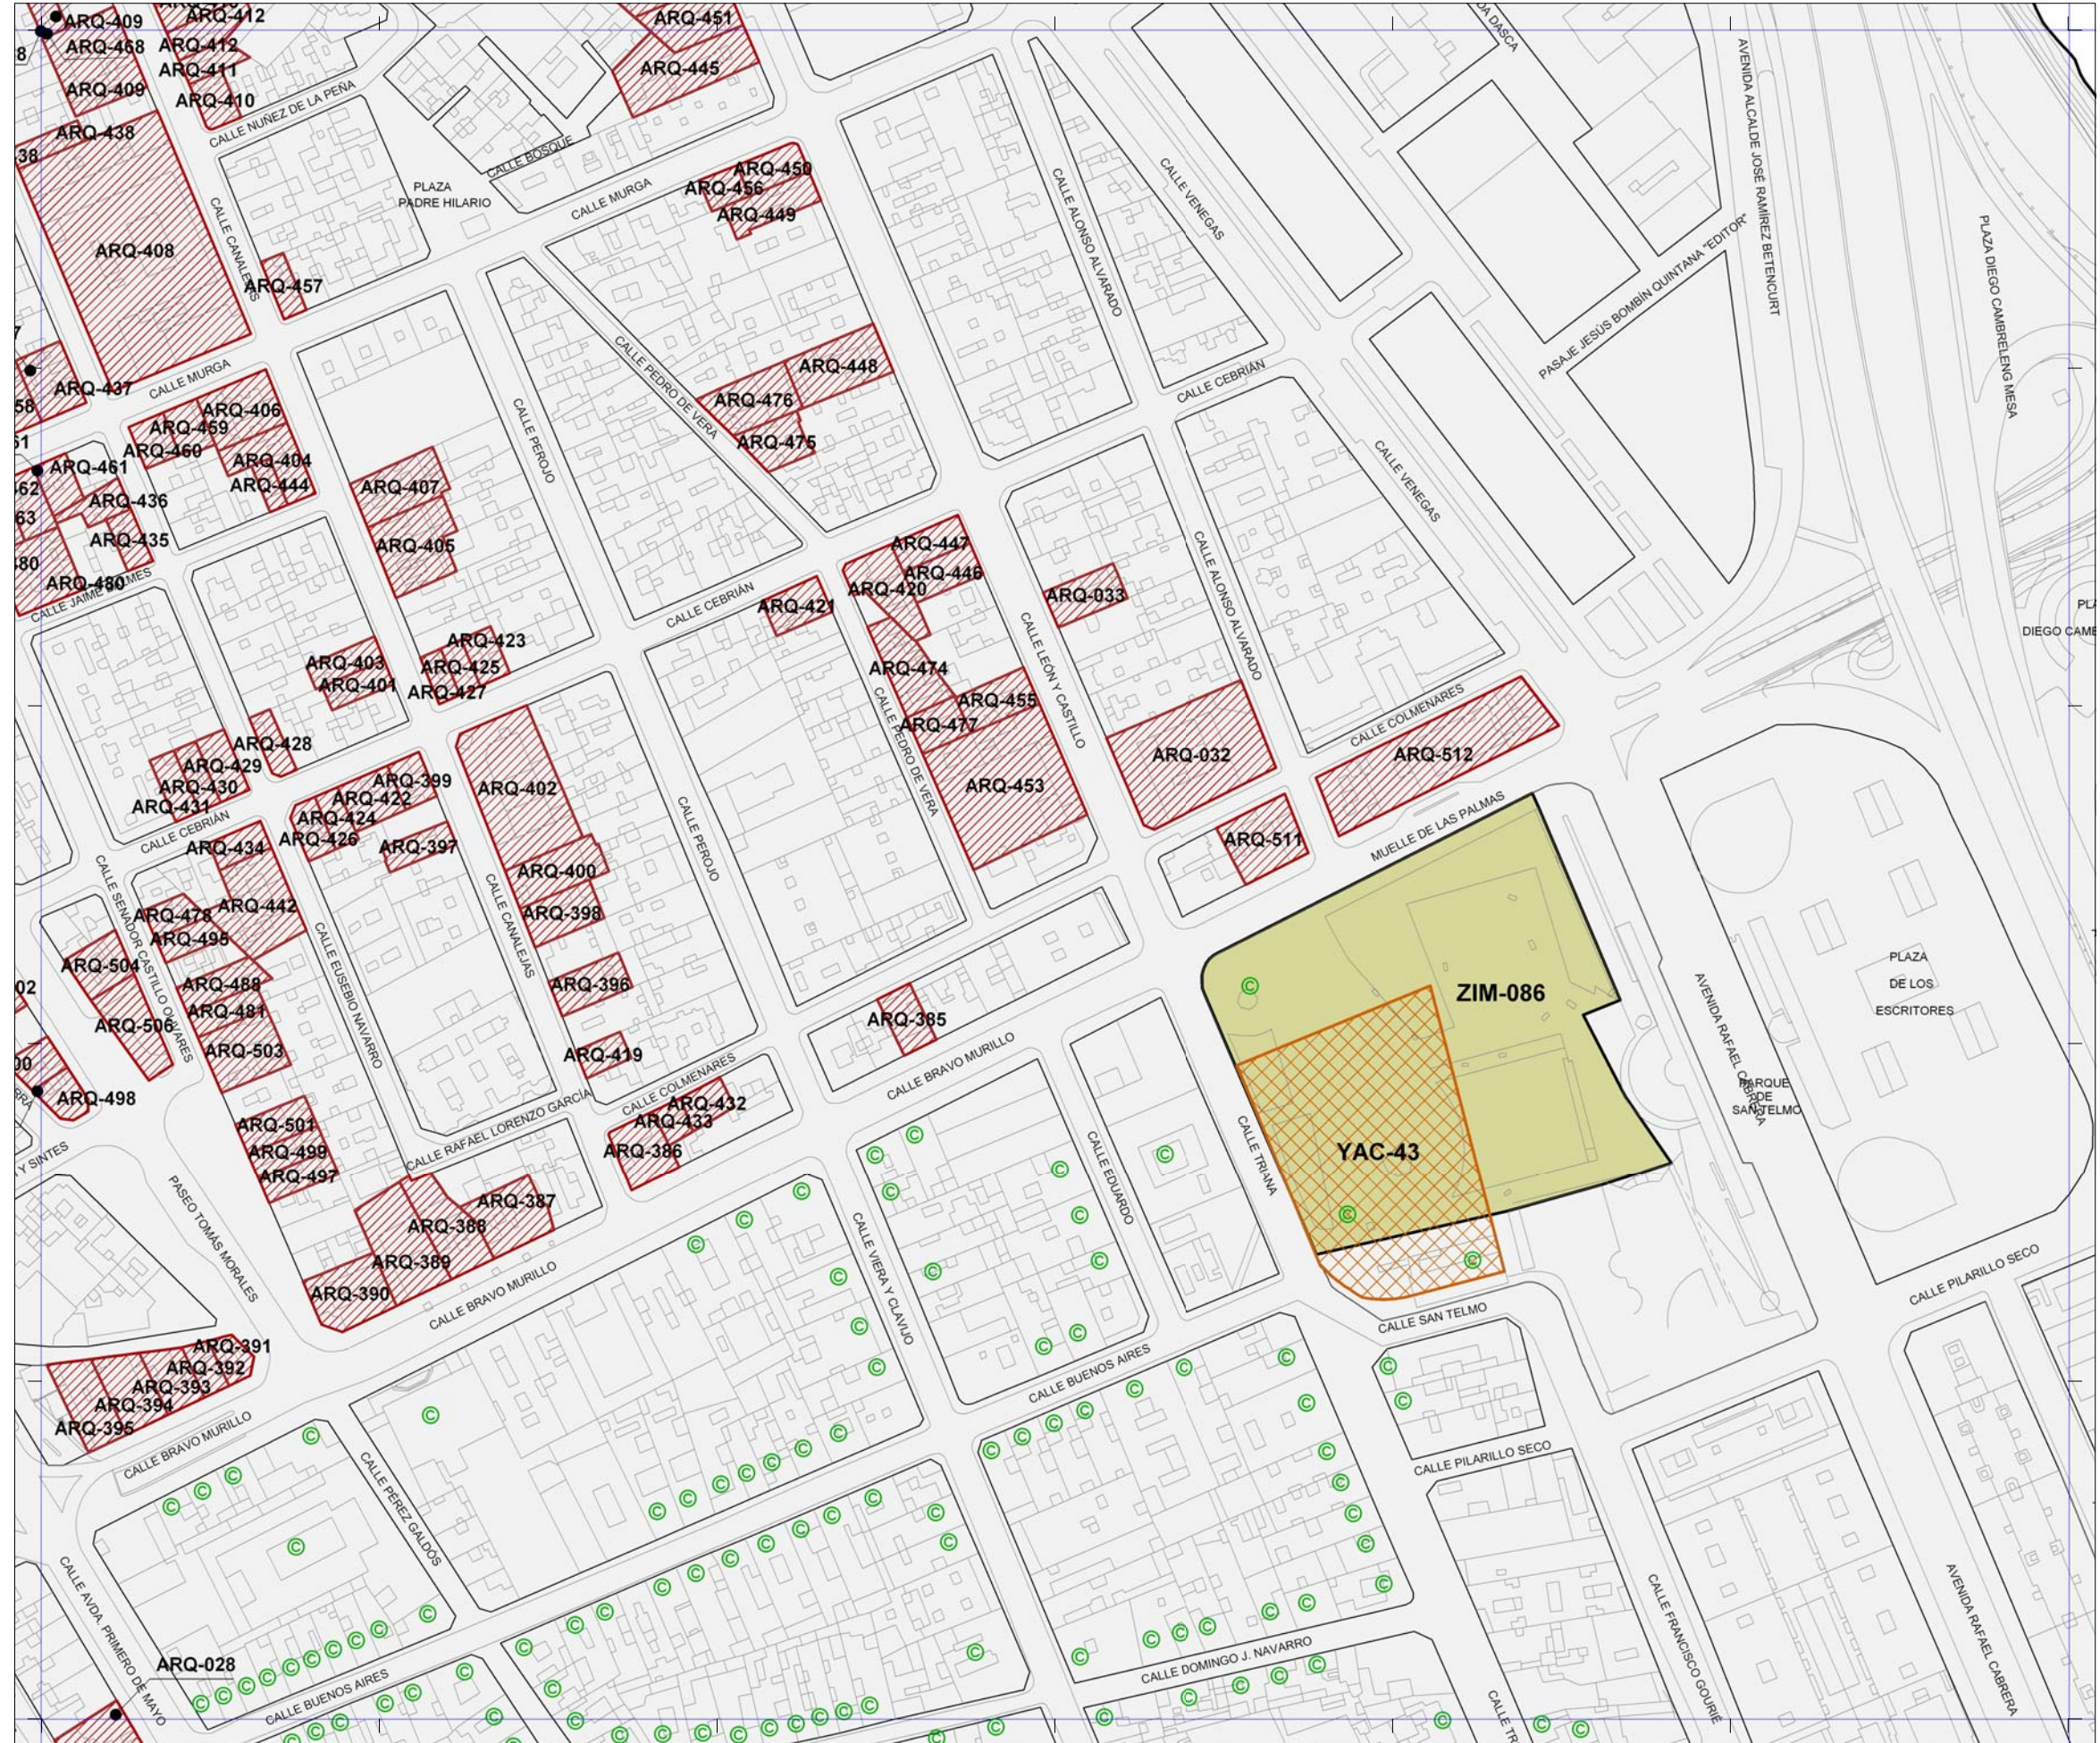

PATRIMONIO PROTEGIDO POR EL PLAN GENERAL

- [ARQ-000] Patrimonio Arquitectónico
- [ETN-000] Patrimonio Etnográfico
- [YAC-000] Patrimonio Arqueológico
- [ZIM-000] Zonas de Interés Medioambiental

PATRIMONIO PROTEGIDO POR PLANES ESPECIALES

- Catálogo de edificios protegidos del API-01 [Plan Especial de Protección y Reforma Interior de Vegueta Triana]
- Catálogo de edificios protegidos del API-09 [Plan Especial de Protección y Reforma Interior de Tafira]

La localización de los inmuebles catalogados por los Planes Especiales de Protección de Vegueta - Triana y Tafira se muestra con carácter exclusivamente informativo y de lectura global del patrimonio municipal protegido.
Se remite la consulta jurídicamente válida de sus determinaciones a los respectivos Planes.

Plan General de Ordenación de Las Palmas de Gran Canaria

Adaptación Plena al TR-LOTCENC y a las Directrices de Ordenación General (Ley 19/2003)
Octubre 2012

16-R	16-S	16-T
17-R		17-T
18-R	18-S	18-T