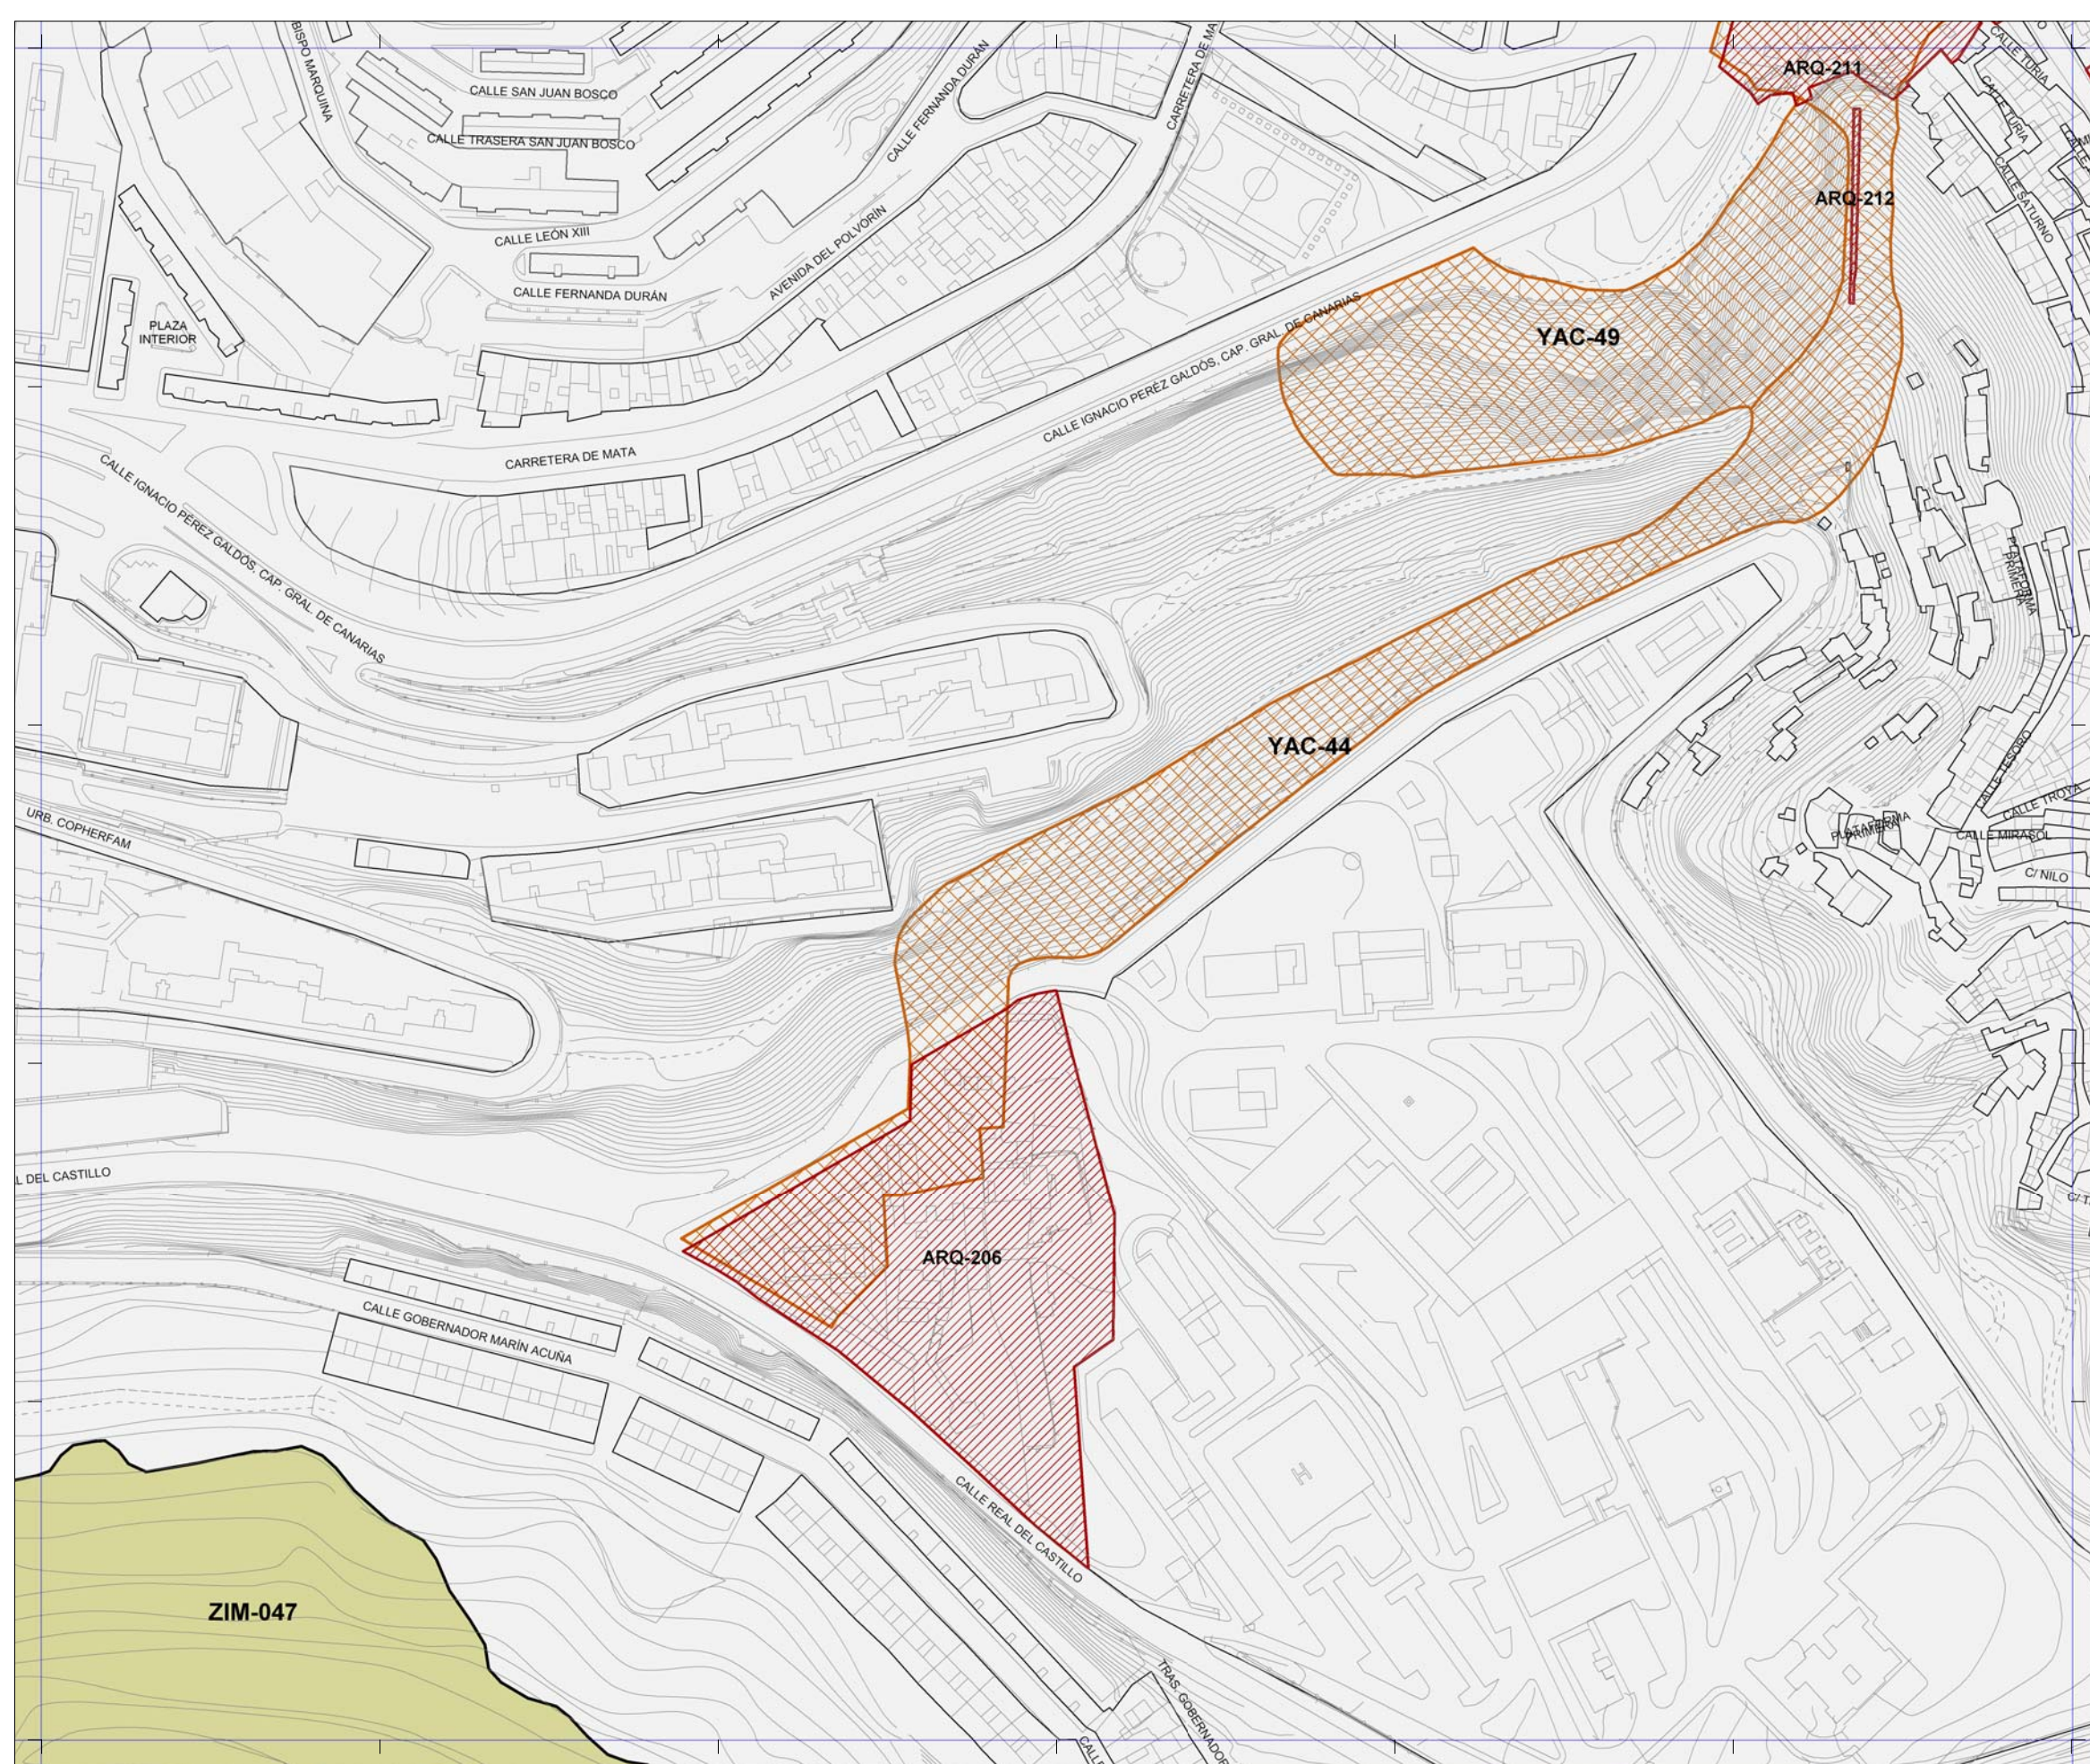

PATRIMONIO PROTEGIDO POR EL PLAN GENERAL

- [ARQ-000] Patrimonio Arquitectónico
- [ETN-000] Patrimonio Etnográfico
- [YAC-000] Patrimonio Arqueológico
- [ZIM-000] Zonas de Interés Medioambiental

PATRIMONIO PROTEGIDO POR PLANES ESPECIALES

- Catálogo de edificios protegidos del API-01 [Plan Especial de Protección y Reforma Interior de Vegueta Triana]
- Catálogo de edificios protegidos del API-09 [Plan Especial de Protección y Reforma Interior de Tafira]

La localización de los inmuebles catalogados por los Planes Especiales de Protección de Vegueta - Triana y Tafira se muestra con carácter exclusivamente informativo y de lectura global del patrimonio municipal protegido.
Se remite la consulta jurídicamente válida de sus determinaciones a los respectivos Planes.

Plan General de Ordenación de Las Palmas de Gran Canaria

Adaptación Plena al TR-LOTCEC y a las Directrices de Ordenación General (Ley 19/2003)
Octubre 2012

17-Q	17-R	17-S
18-Q	18-R	18-S
19-Q	19-R	19-S

Plano **Catálogo Municipal de Protección**
Hoja **CP 18-R**