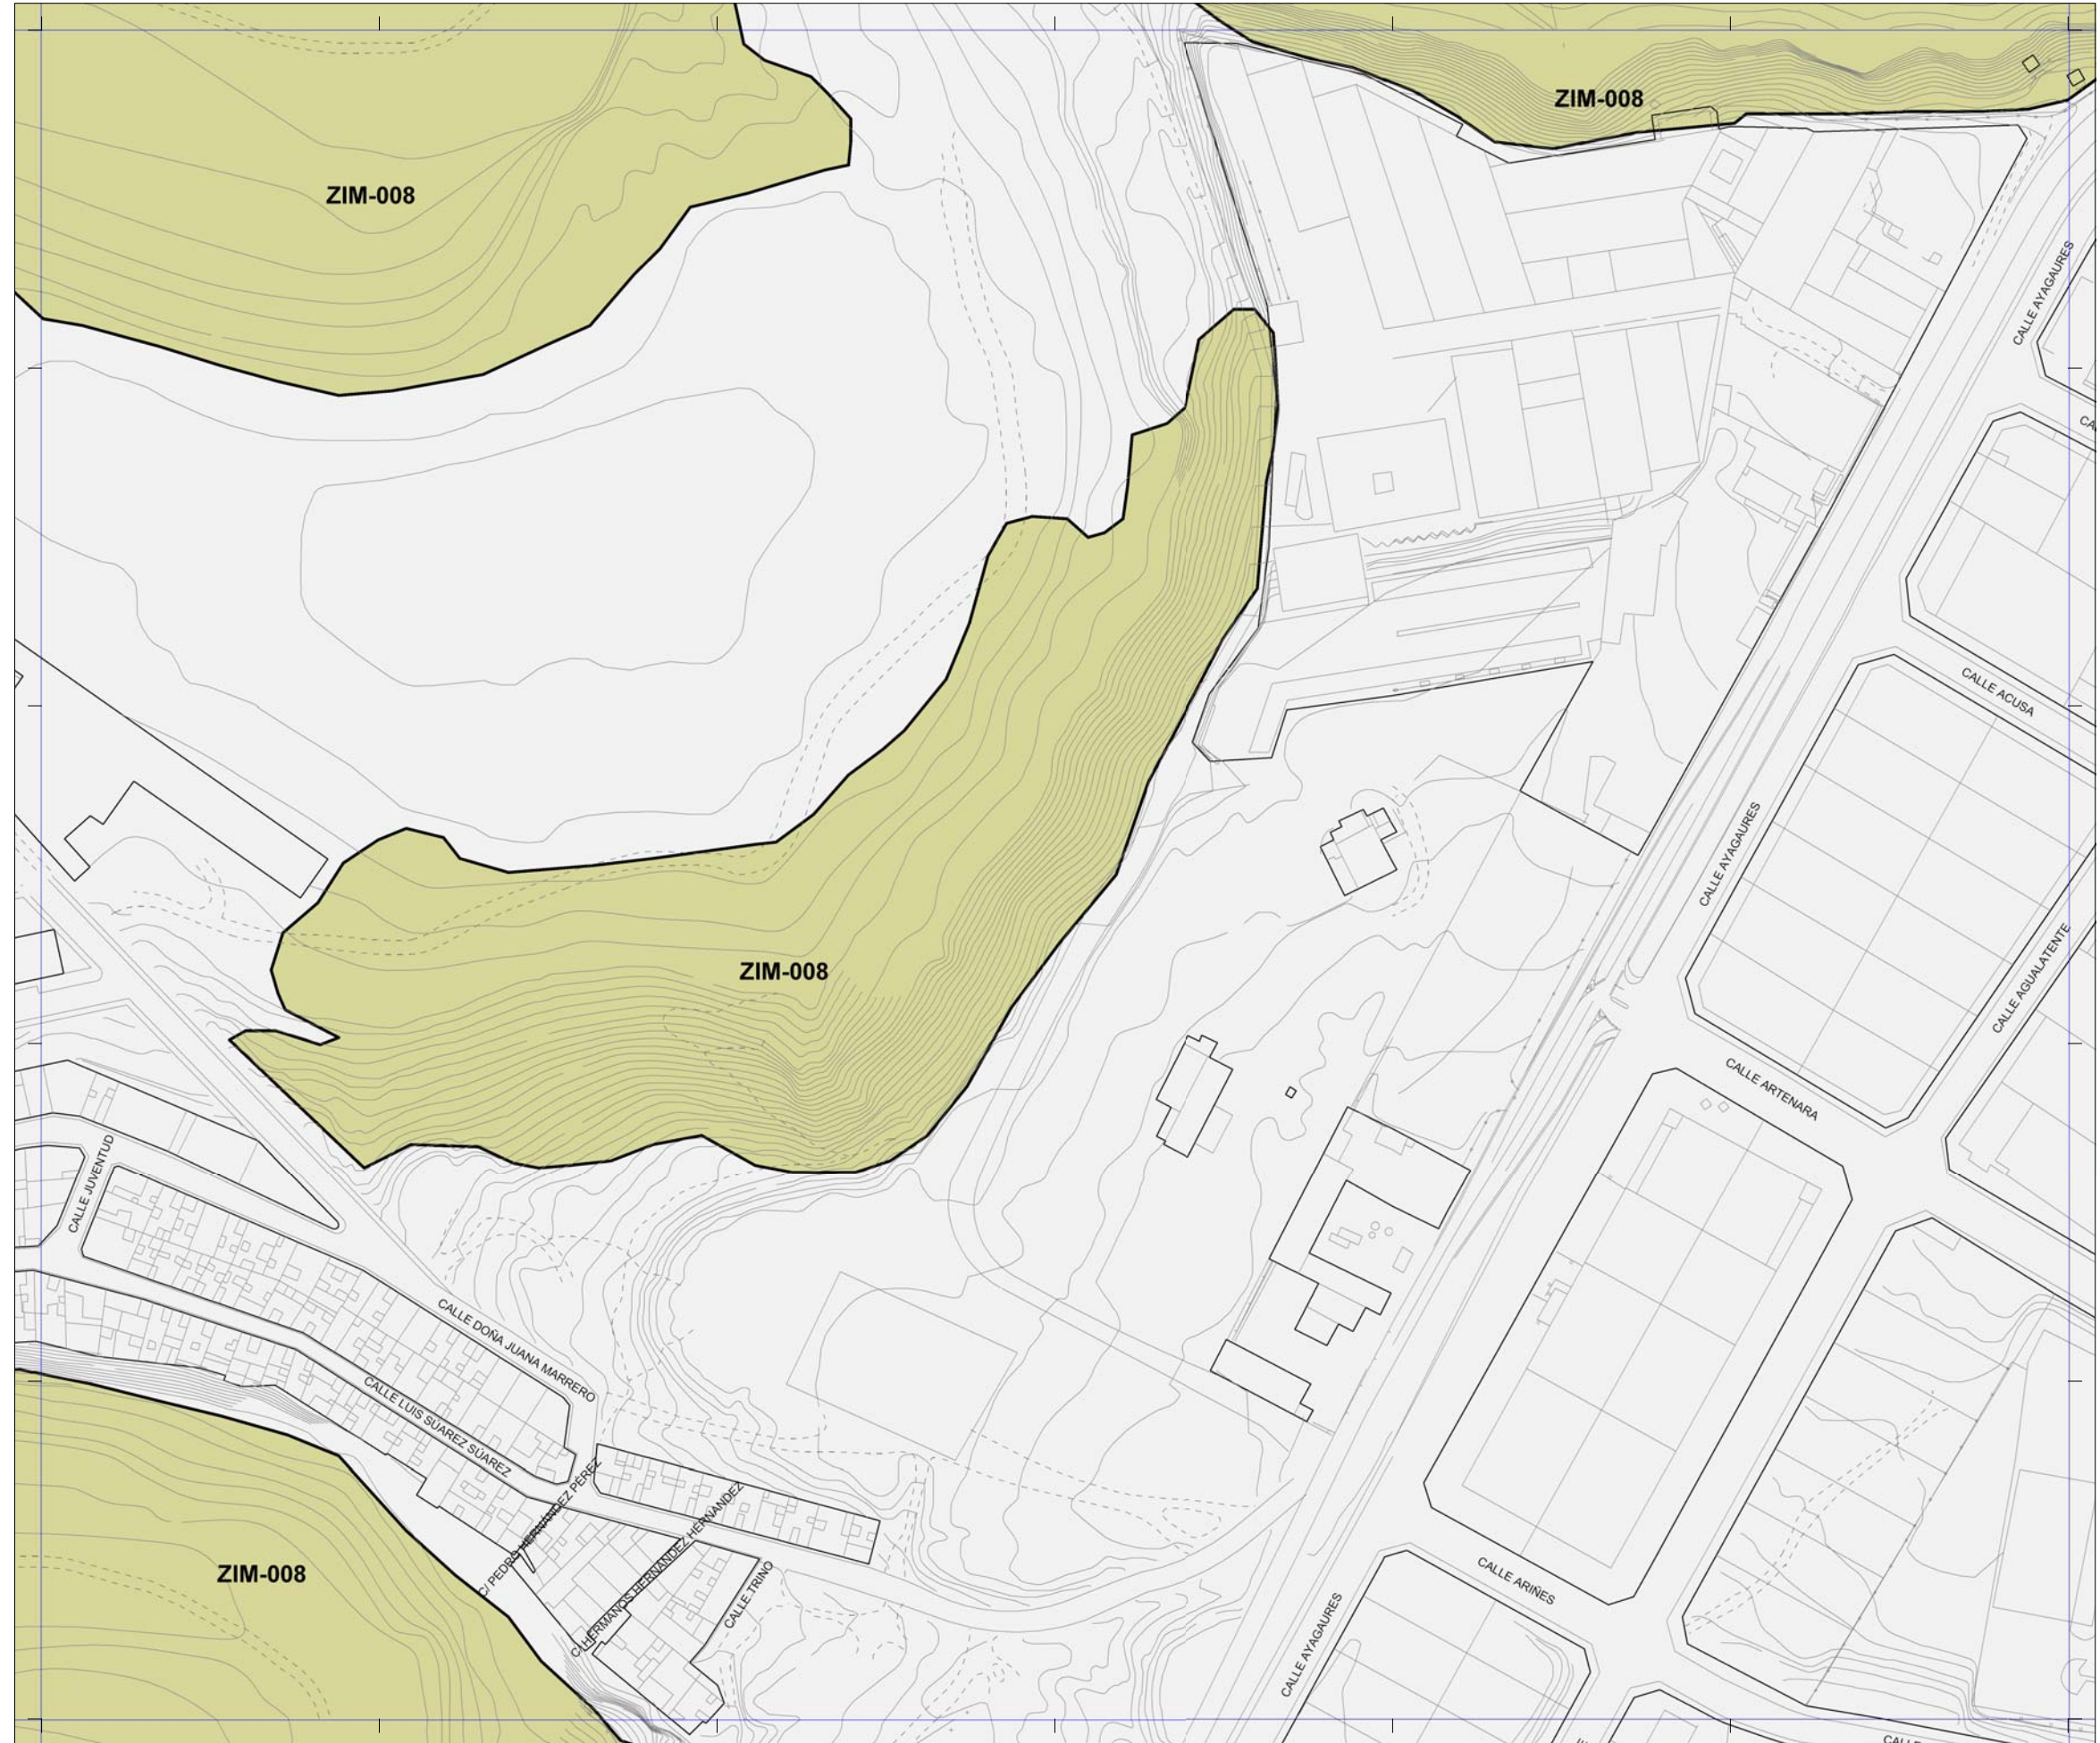

PATRIMONIO PROTEGIDO POR EL PLAN GENERAL

- [ARQ-000] Patrimonio Arquitectónico
- [ETN-000] Patrimonio Etnográfico
- [YAC-000] Patrimonio Arqueológico
- [ZIM-000] Zonas de Interés Medioambiental

PATRIMONIO PROTEGIDO POR PLANES ESPECIALES

- Catálogo de edificios protegidos del API-01 [Plan Especial de Protección y Reforma Interior de Vegueta Triana]
- Catálogo de edificios protegidos del API-09 [Plan Especial de Protección y Reforma Interior de Tafira]

La localización de los inmuebles catalogados por los Planes Especiales de Protección de Vegueta - Triana y Tafira se muestra con carácter exclusivamente informativo y de lectura global del patrimonio municipal protegido.
Se remite la consulta jurídicamente válida de sus determinaciones a los respectivos Planes.

Plan General de Ordenación de Las Palmas de Gran Canaria

Adaptación Plena al TR-LOTCEC y a las Directrices de Ordenación General (Ley 19/2003)
Octubre 2012

16-K	16-L	16-M
17-K	17-L	17-M
18-K	18-L	18-M

Plano **Catálogo Municipal de Protección**
Hoja **CP 17-L**