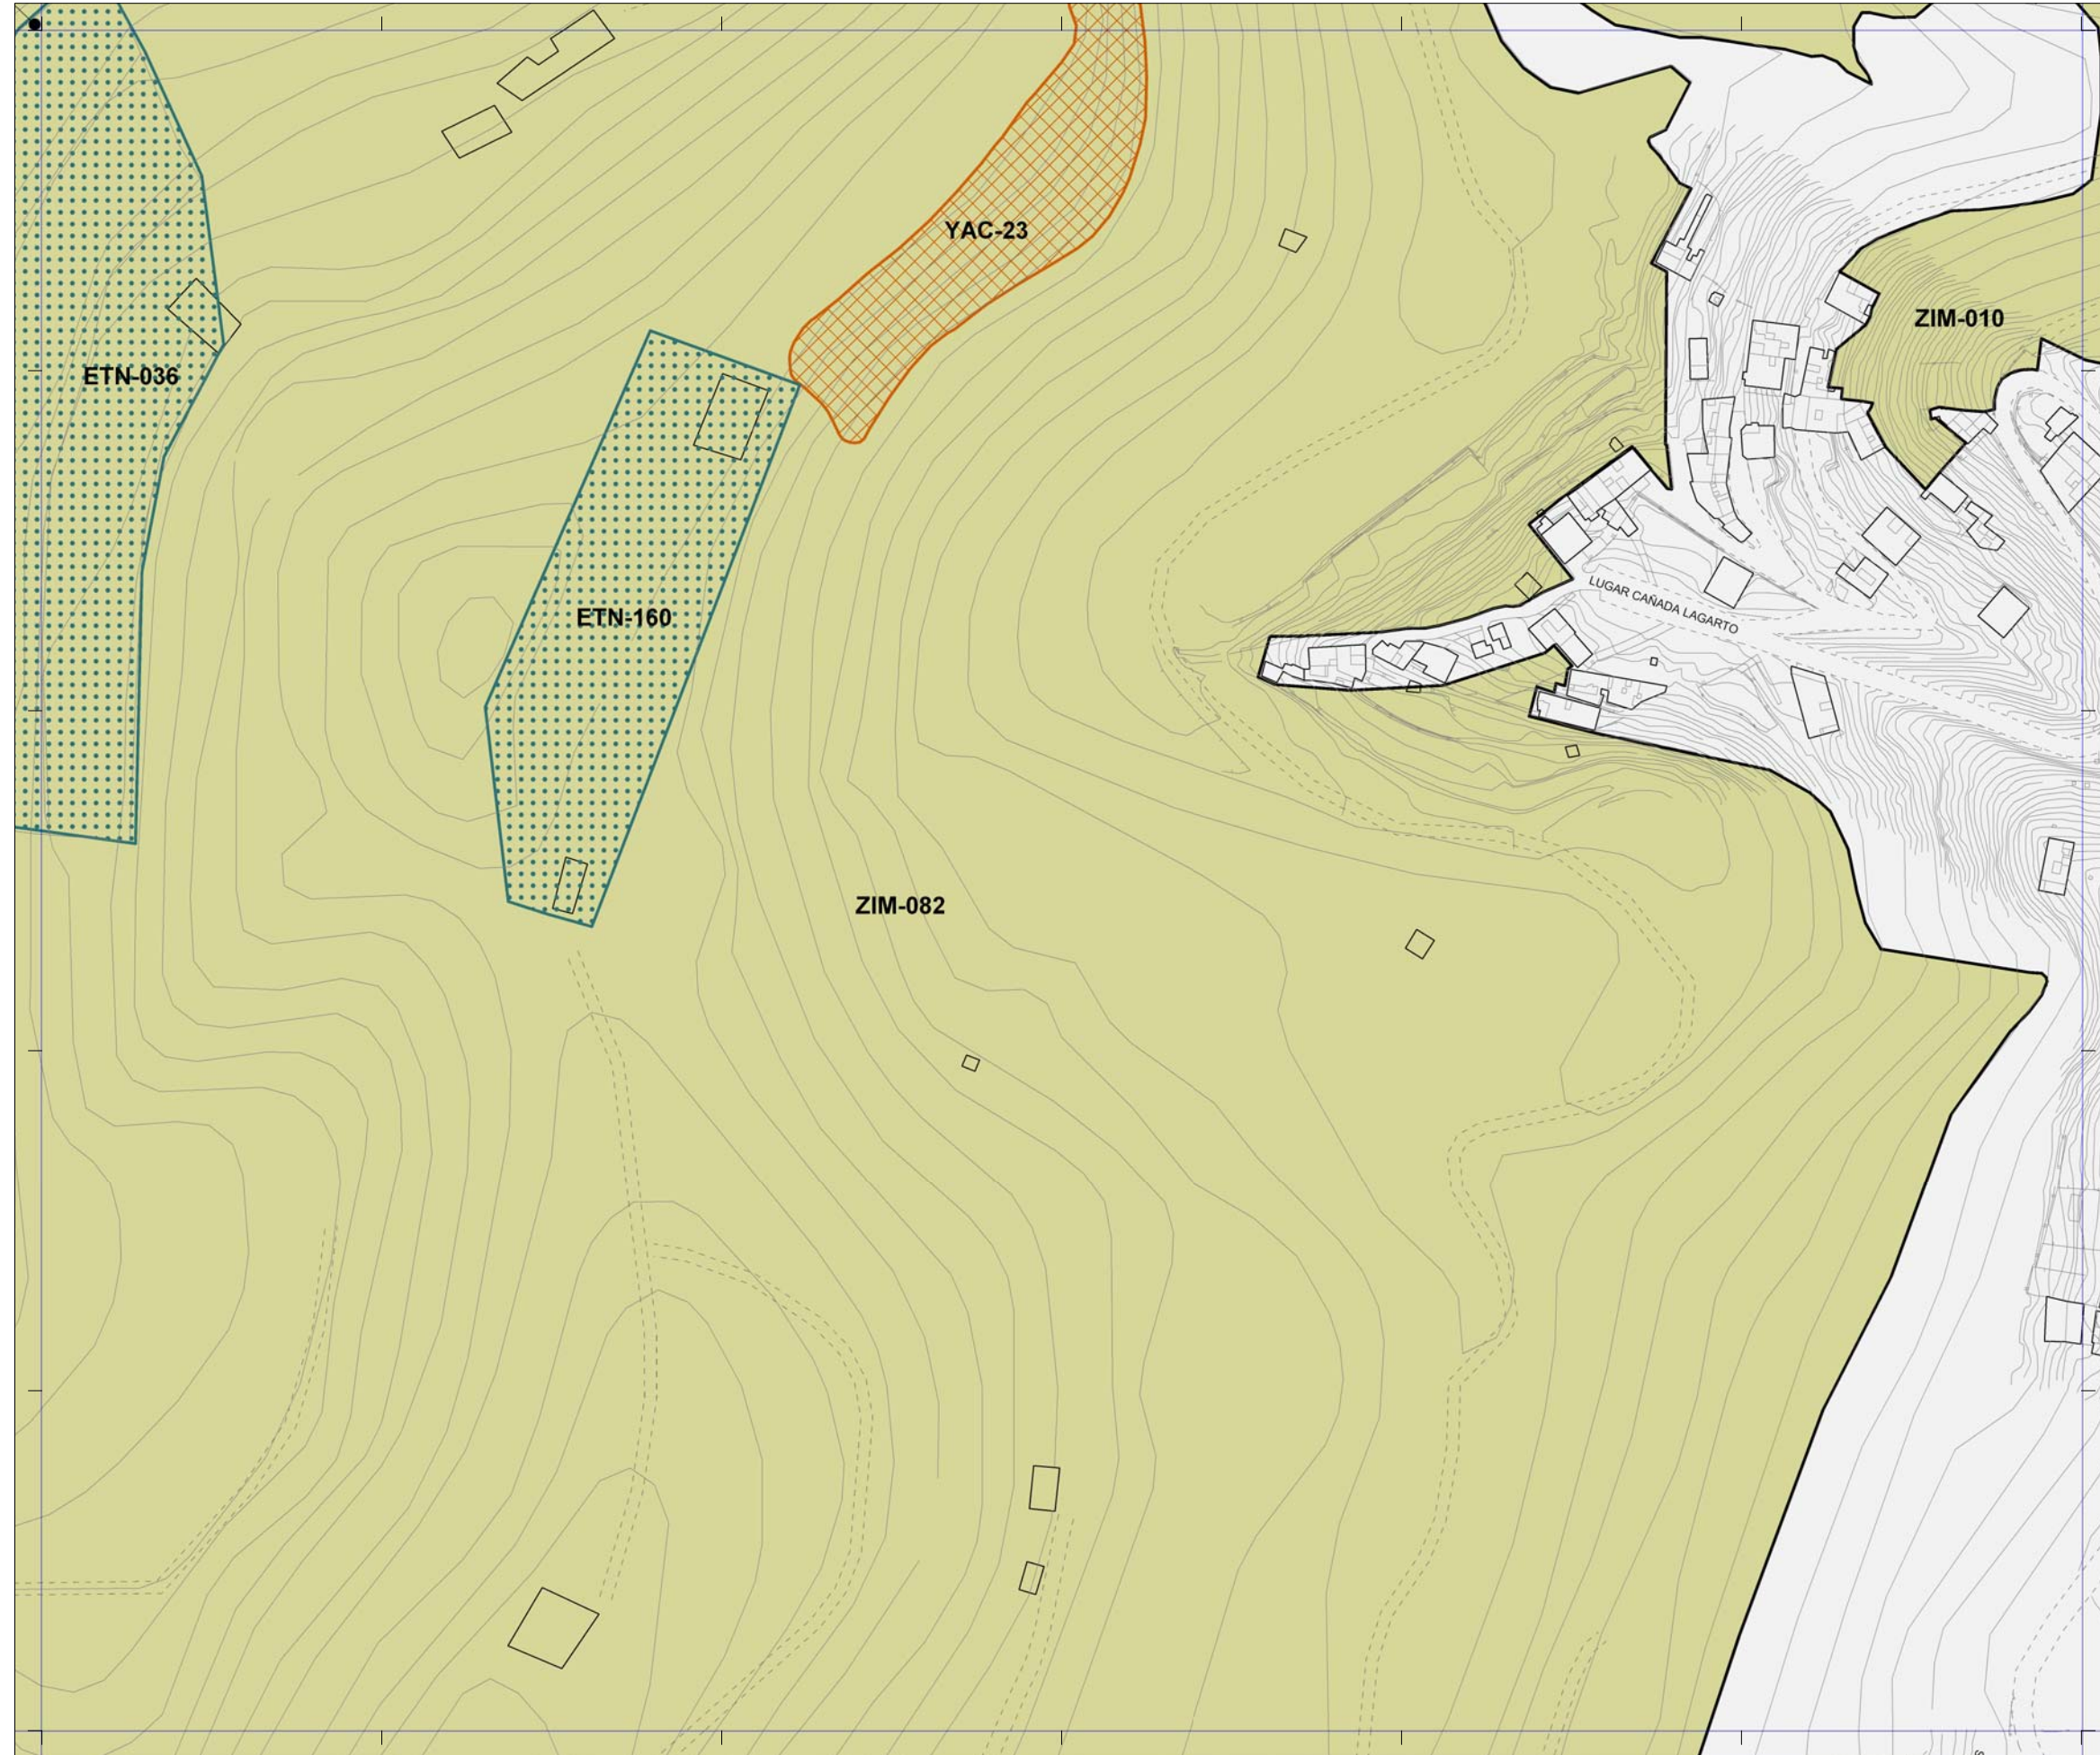

PATRIMONIO PROTEGIDO POR EL PLAN GENERAL

- [ARQ-000] Patrimonio Arquitectónico
- [ETN-000] Patrimonio Etnográfico
- [YAC-000] Patrimonio Arqueológico
- [ZIM-000] Zonas de Interés Medioambiental

PATRIMONIO PROTEGIDO POR PLANES ESPECIALES

- Catálogo de edificios protegidos del API-01
  [Plan Especial de Protección y Reforma Interior de Vegueta Triana]
- Catálogo de edificios protegidos del API-09
  [Plan Especial de Protección y Reforma Interior de Tafira]

La localización de los inmuebles catalogados por los Planes Especiales de Protección de Vegueta - Triana y Tafira se muestra con carácter exclusivamente informativo y de lectura global del patrimonio municipal protegido.
 Se remite la consulta jurídicamente válida de sus determinaciones a los respectivos Planes.

Plan General de Ordenación de Las Palmas de Gran Canaria

Adaptación Plena al TR-LOTCENC y a las Directrices de Ordenación General (Ley 19/2003)
Octubre 2012

14-G	14-H	14-I
15-G	15-H	15-I
16-G	16-H	16-I

Plano **Catálogo Municipal de Protección**
Hoja **CP 15-H**