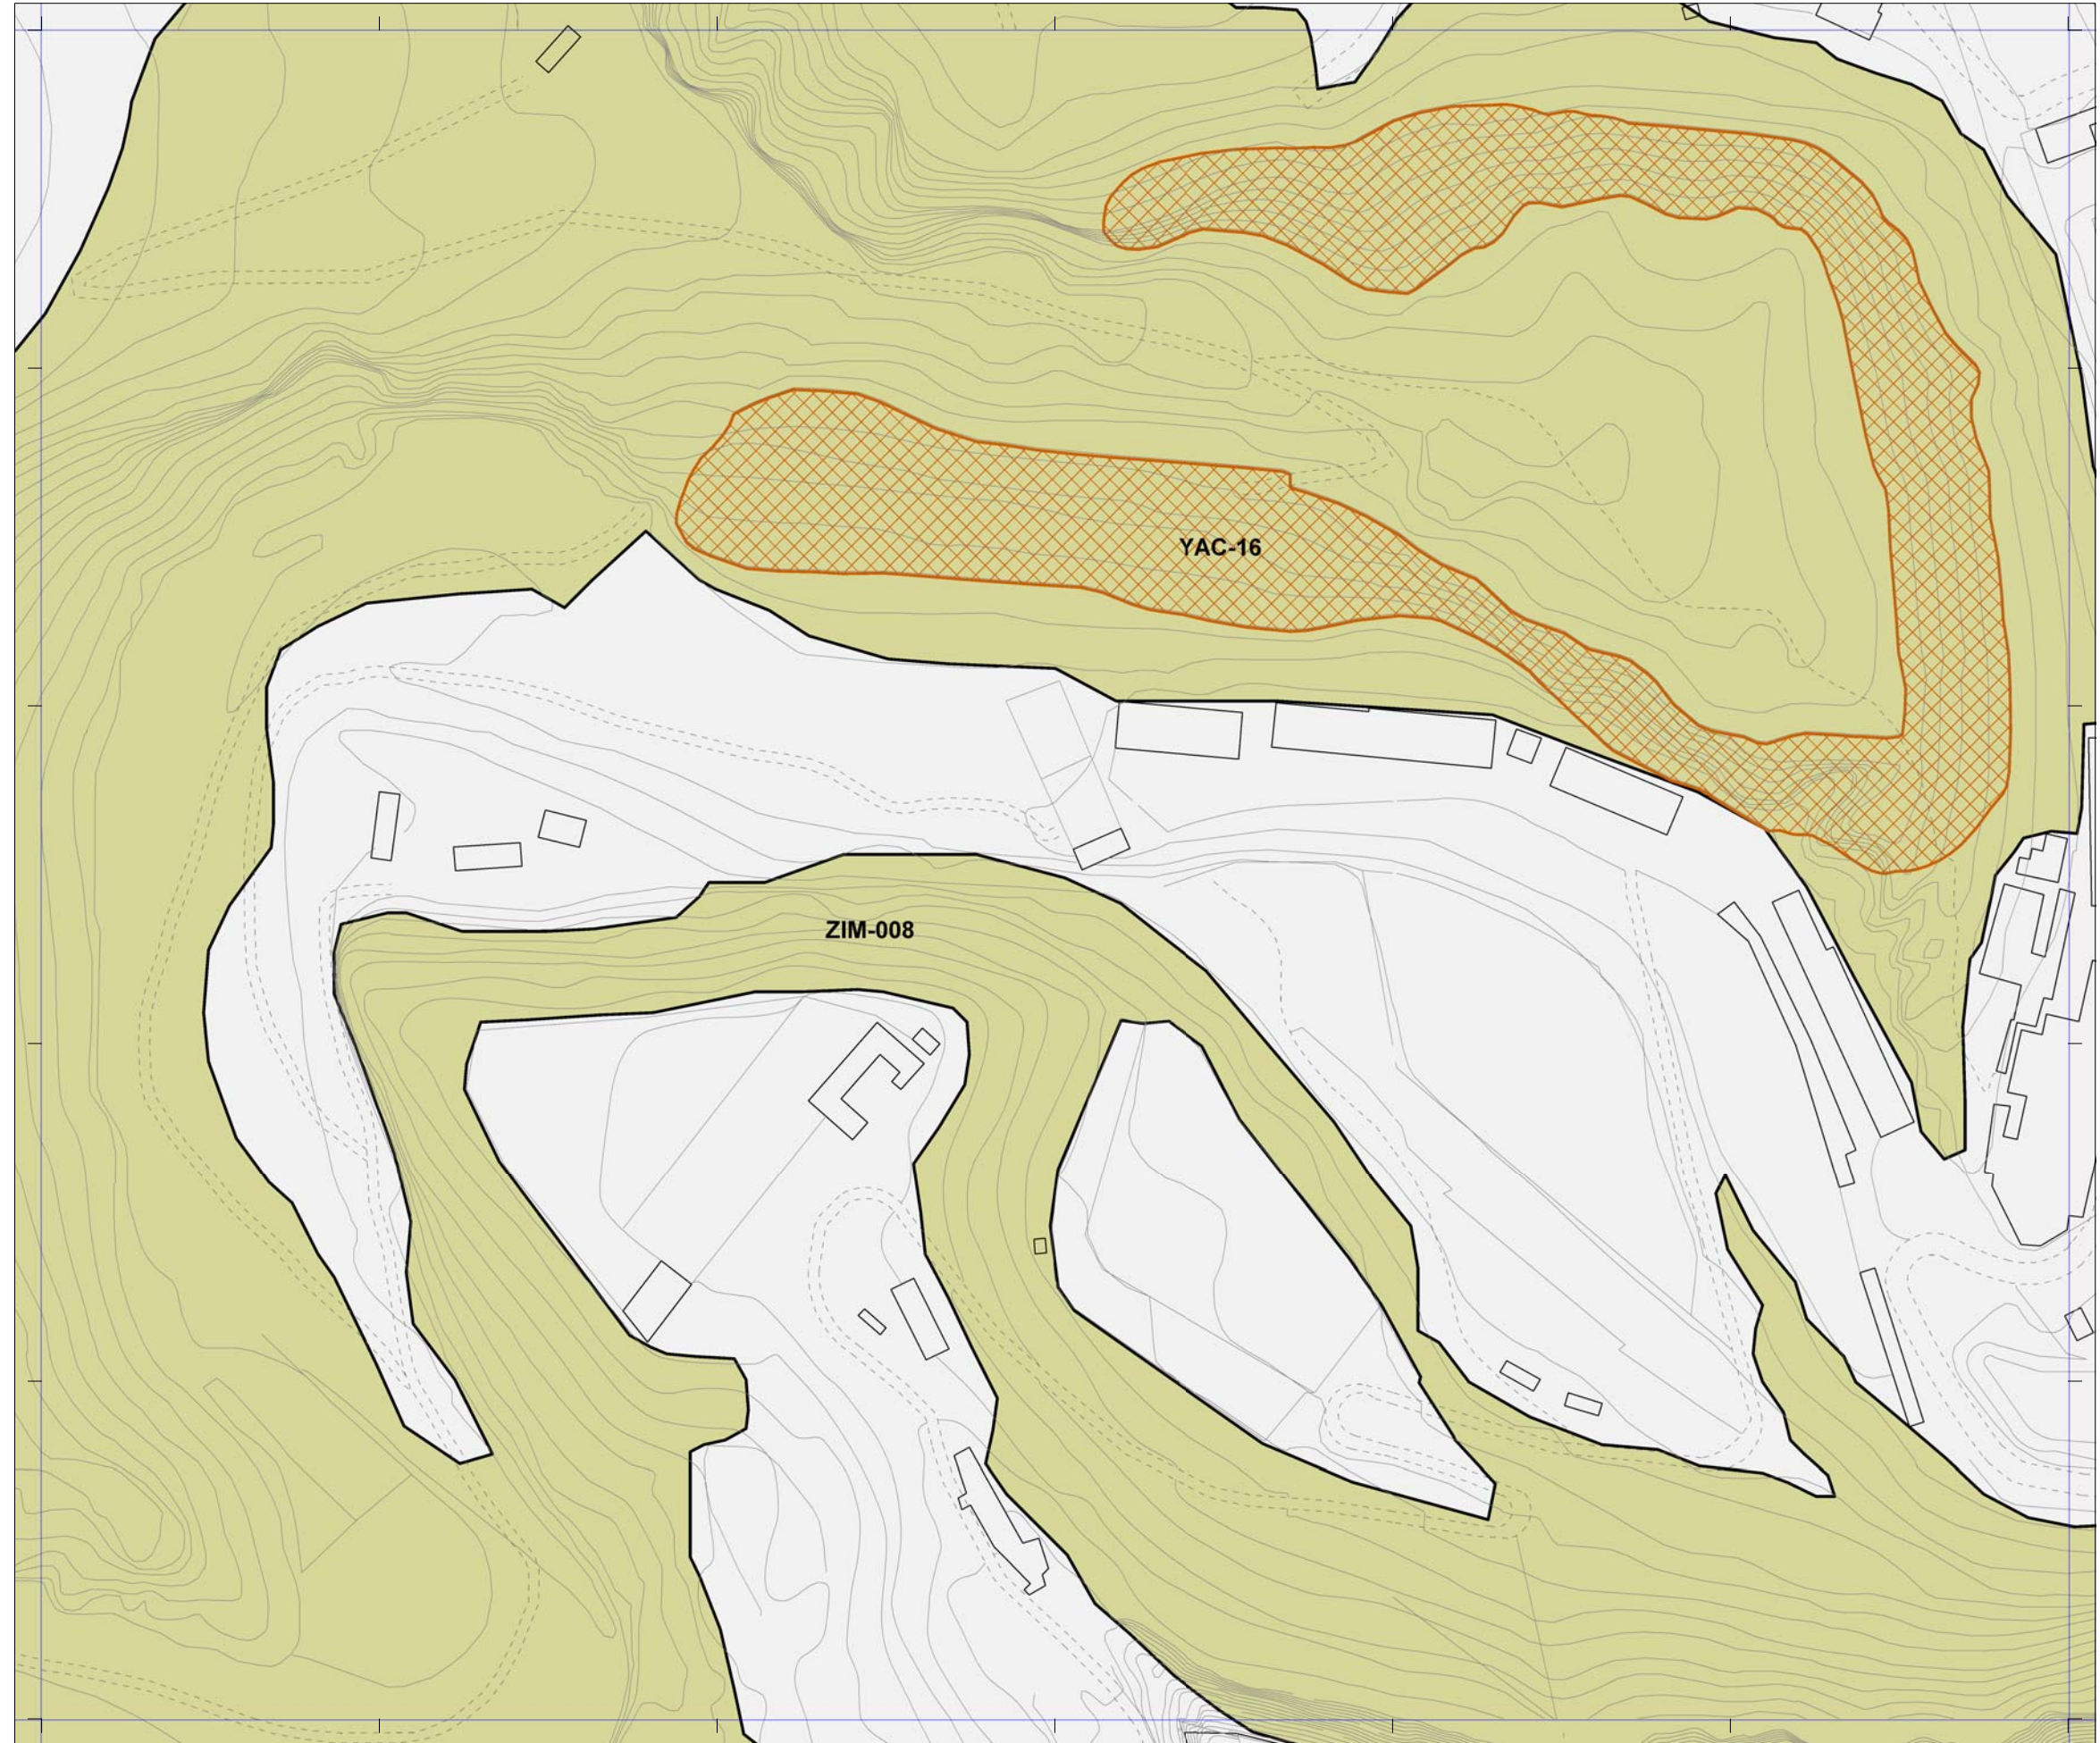

PATRIMONIO PROTEGIDO POR EL PLAN GENERAL

- [ARQ-000] Patrimonio Arquitectónico
- [ETN-000] Patrimonio Etnográfico
- [YAC-000] Patrimonio Arqueológico
- [ZIM-000] Zonas de Interés Medioambiental

PATRIMONIO PROTEGIDO POR PLANES ESPECIALES

- Catálogo de edificios protegidos del API-01
  [Plan Especial de Protección y Reforma Interior de Vegueta Triana]
- Catálogo de edificios protegidos del API-09
  [Plan Especial de Protección y Reforma Interior de Tafira]

La localización de los inmuebles catalogados por los Planes Especiales de Protección de Vegueta - Triana y Tafira se muestra con carácter exclusivamente informativo y de lectura global del patrimonio municipal protegido.
 Se remite la consulta jurídicamente válida de sus determinaciones a los respectivos Planes.

Plan General de Ordenación de Las Palmas de Gran Canaria

Adaptación Plena al TR-LOTCEC y a las Directrices de Ordenación General (Ley 19/2003)
Octubre 2012

15-K	15-L	15-M
16-K	16-L	16-M
17-K	17-L	17-M

Plano **Catálogo Municipal de Protección**
Hoja **CP 16-L**