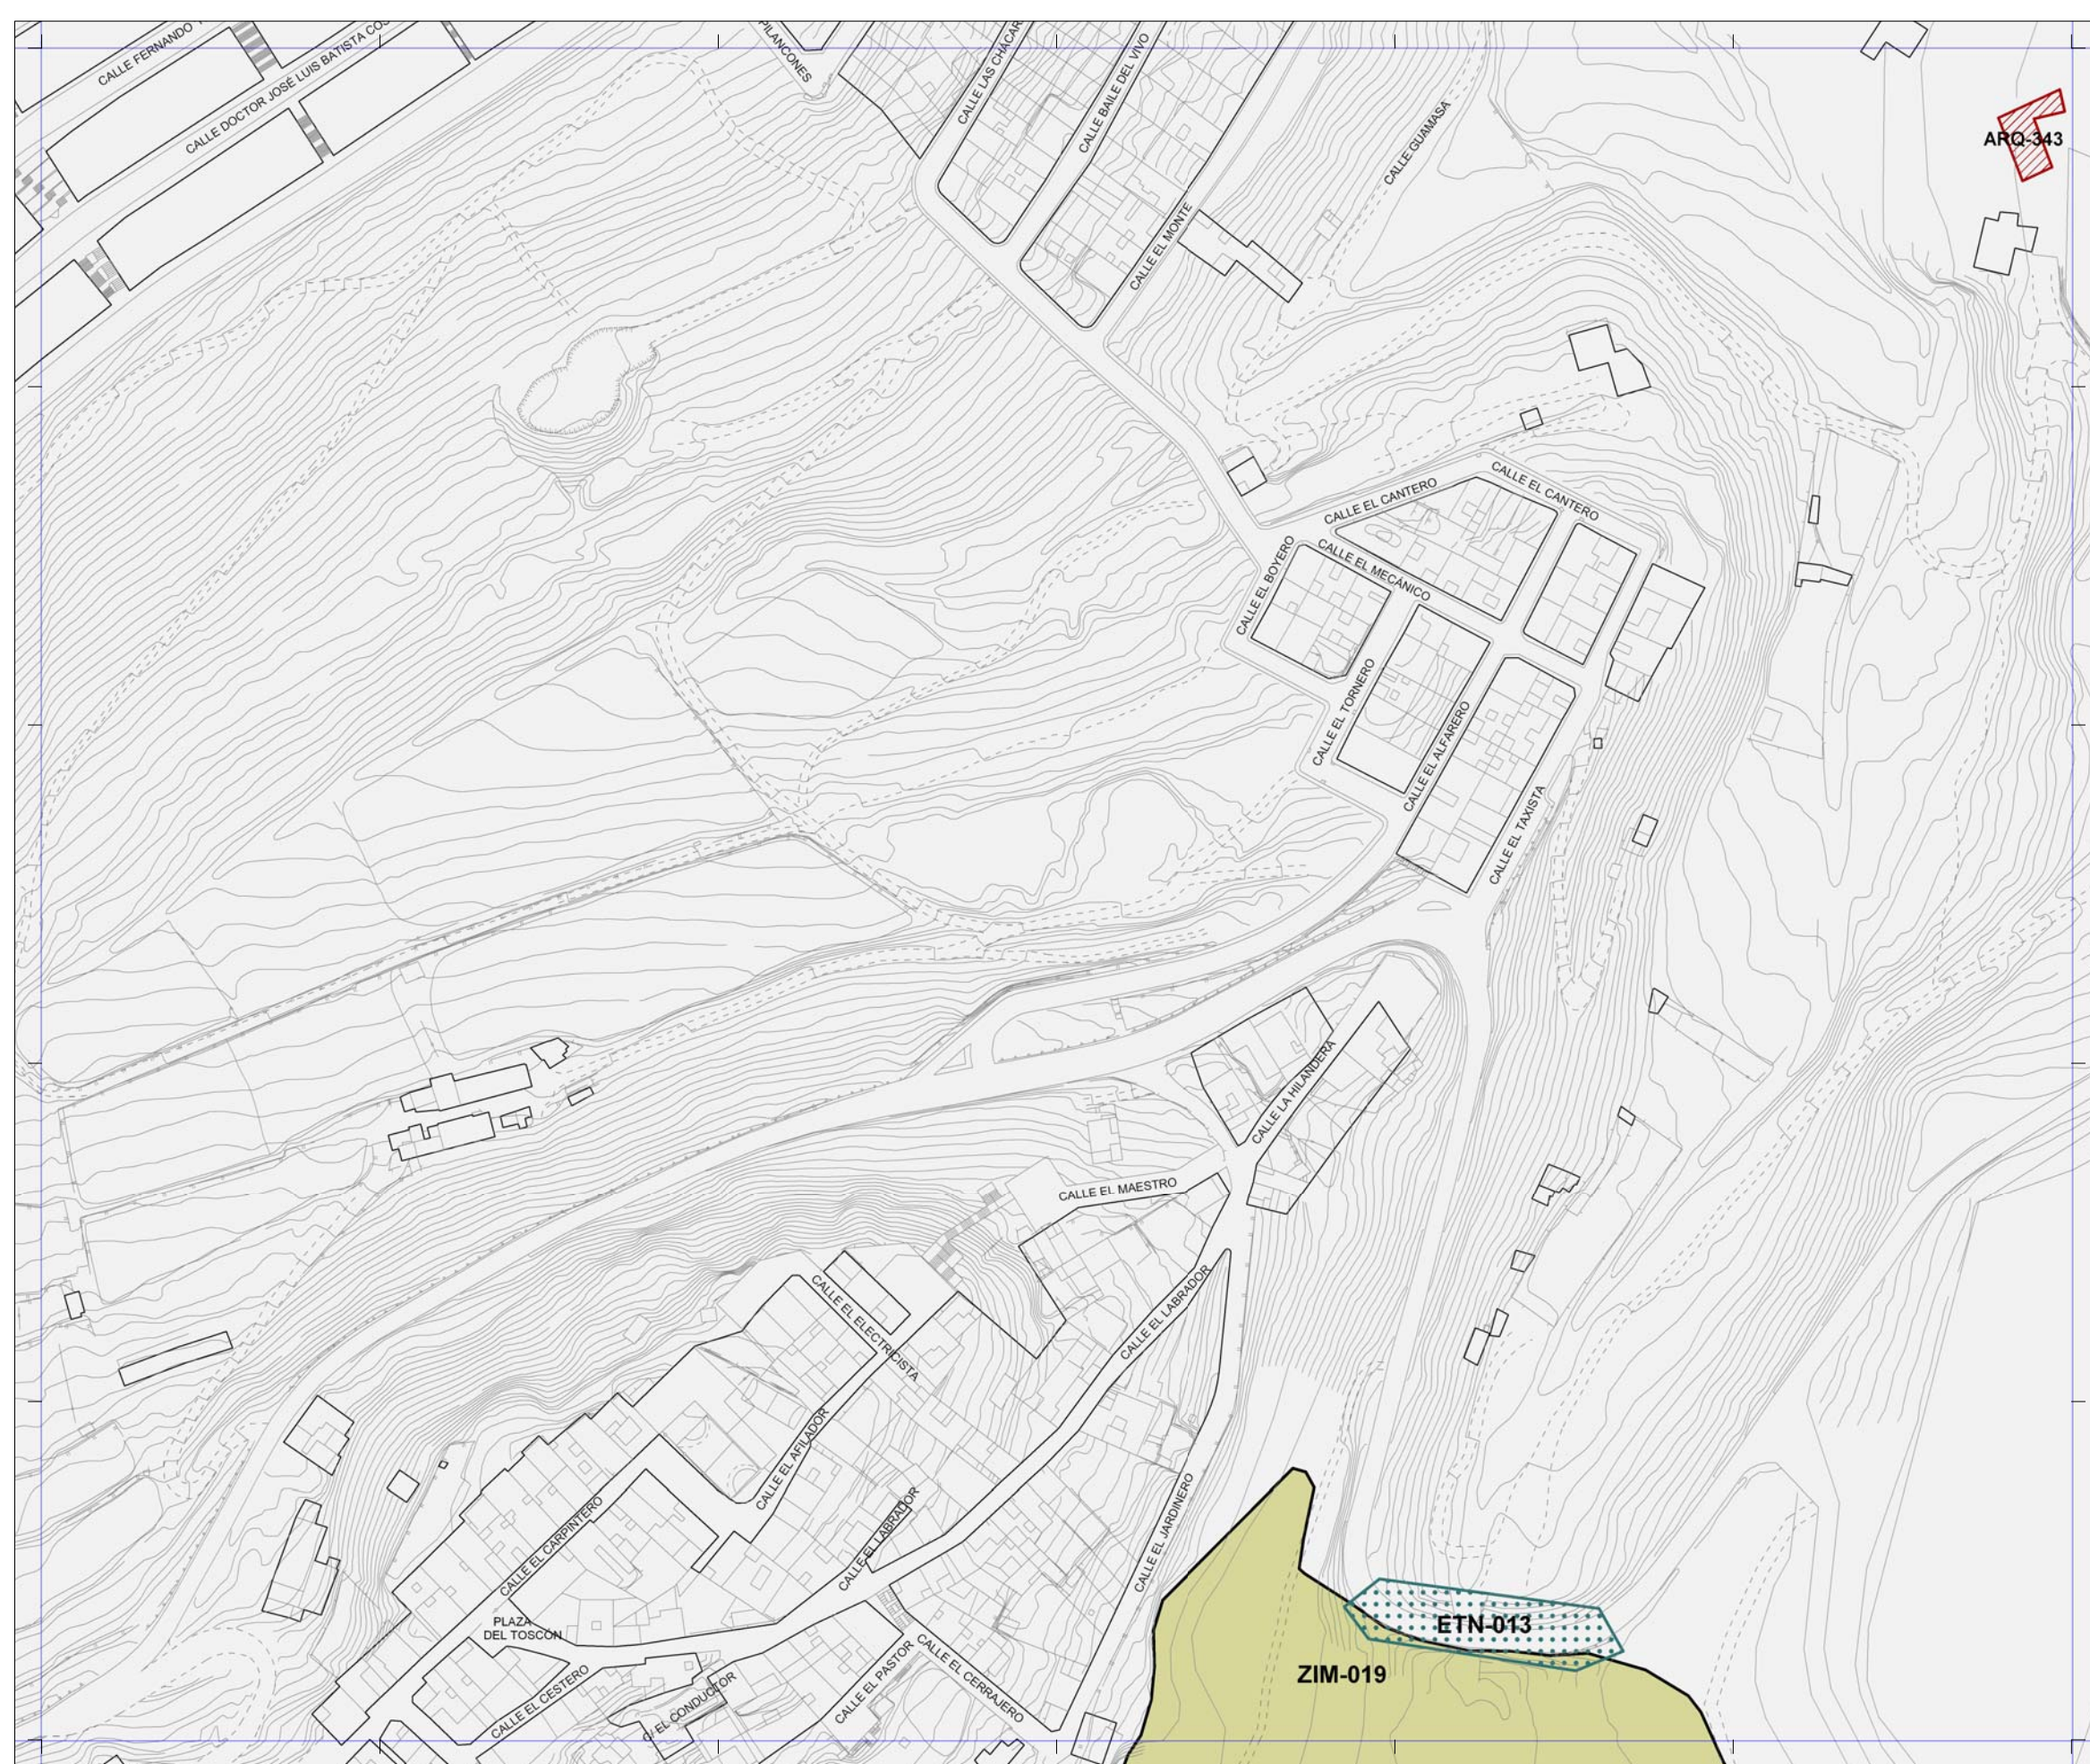

PATRIMONIO PROTEGIDO POR EL PLAN GENERAL

- [ARQ-000] Patrimonio Arquitectónico
- [ETN-000] Patrimonio Etnográfico
- [YAC-000] Patrimonio Arqueológico
- [ZIM-000] Zonas de Interés Medioambiental

PATRIMONIO PROTEGIDO POR PLANES ESPECIALES

- Catálogo de edificios protegidos del API-01 [Plan Especial de Protección y Reforma Interior de Vegueta Triana]
- Catálogo de edificios protegidos del API-09 [Plan Especial de Protección y Reforma Interior de Tafira]

La localización de los inmuebles catalogados por los Planes Especiales de Protección de Vegueta - Triana y Tafira se muestra con carácter exclusivamente informativo y de lectura global del patrimonio municipal protegido.
Se remite la consulta jurídicamente válida de sus determinaciones a los respectivos Planes.

Plan General de Ordenación de Las Palmas de Gran Canaria

Adaptación Plena al TR-LOTCEC y a las Directrices de Ordenación General (Ley 19/2003)
Octubre 2012

19-E	19-F	19-G
20-E		20-G
21-E	21-F	21-G