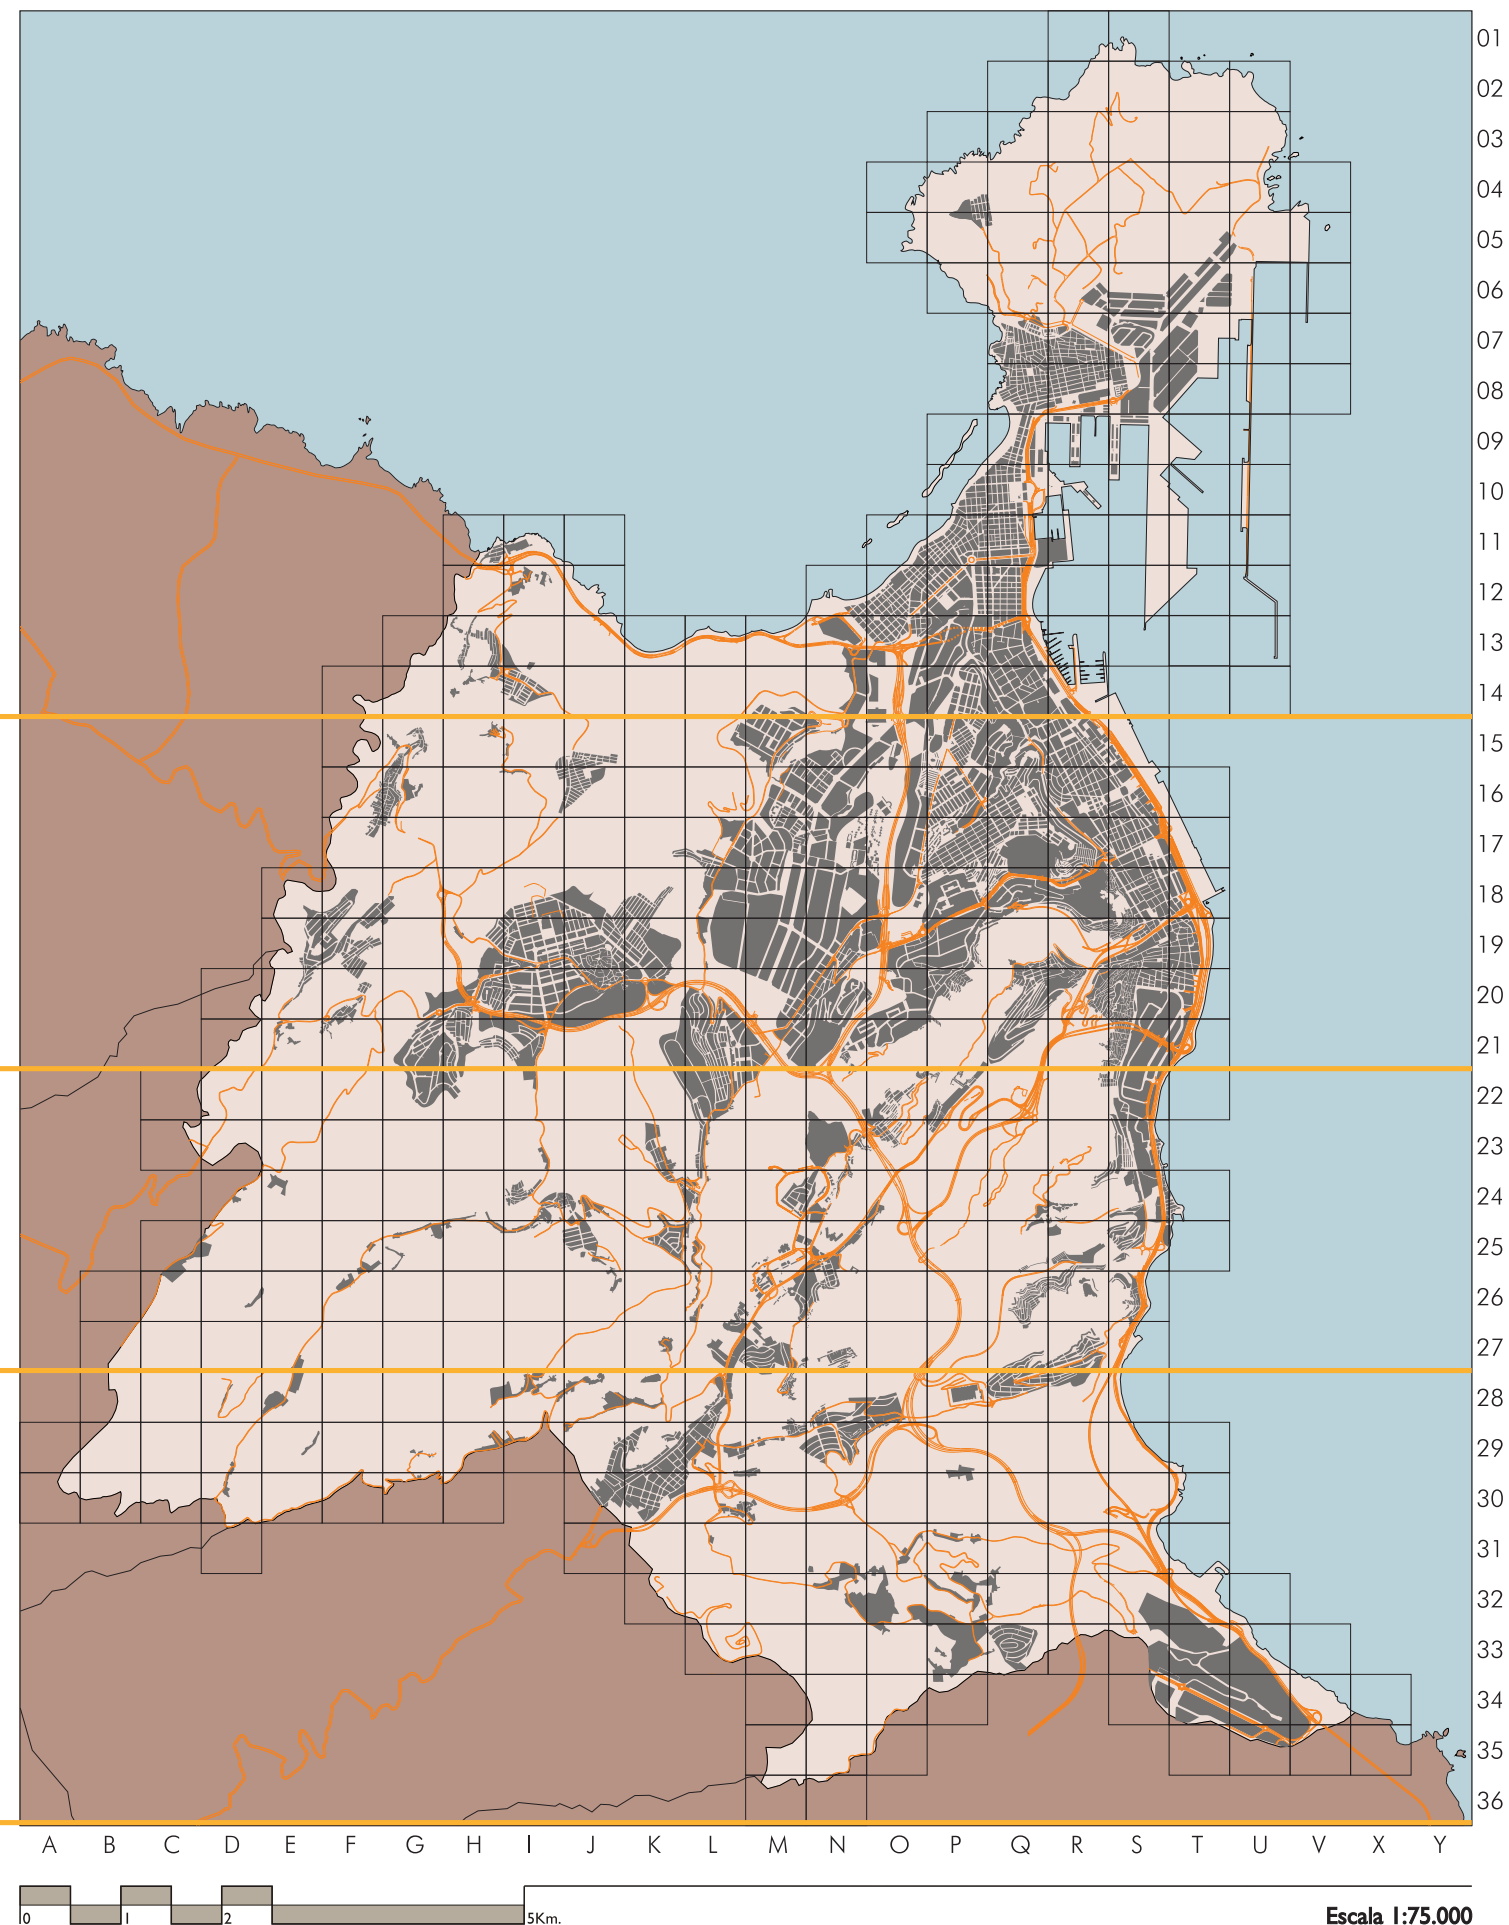

MAPA DE REFERENCIA

DISTRIBUCIÓN DE HOJAS POR TOMOS

Tomo 1: de la hoja 01-R a la 14-U

Tomo 2: de la hoja 15-F a la 21-T

Tomo 3: de la hoja 22-C a la 27-S

Tomo 4: de la hoja 28-B a la 36-N