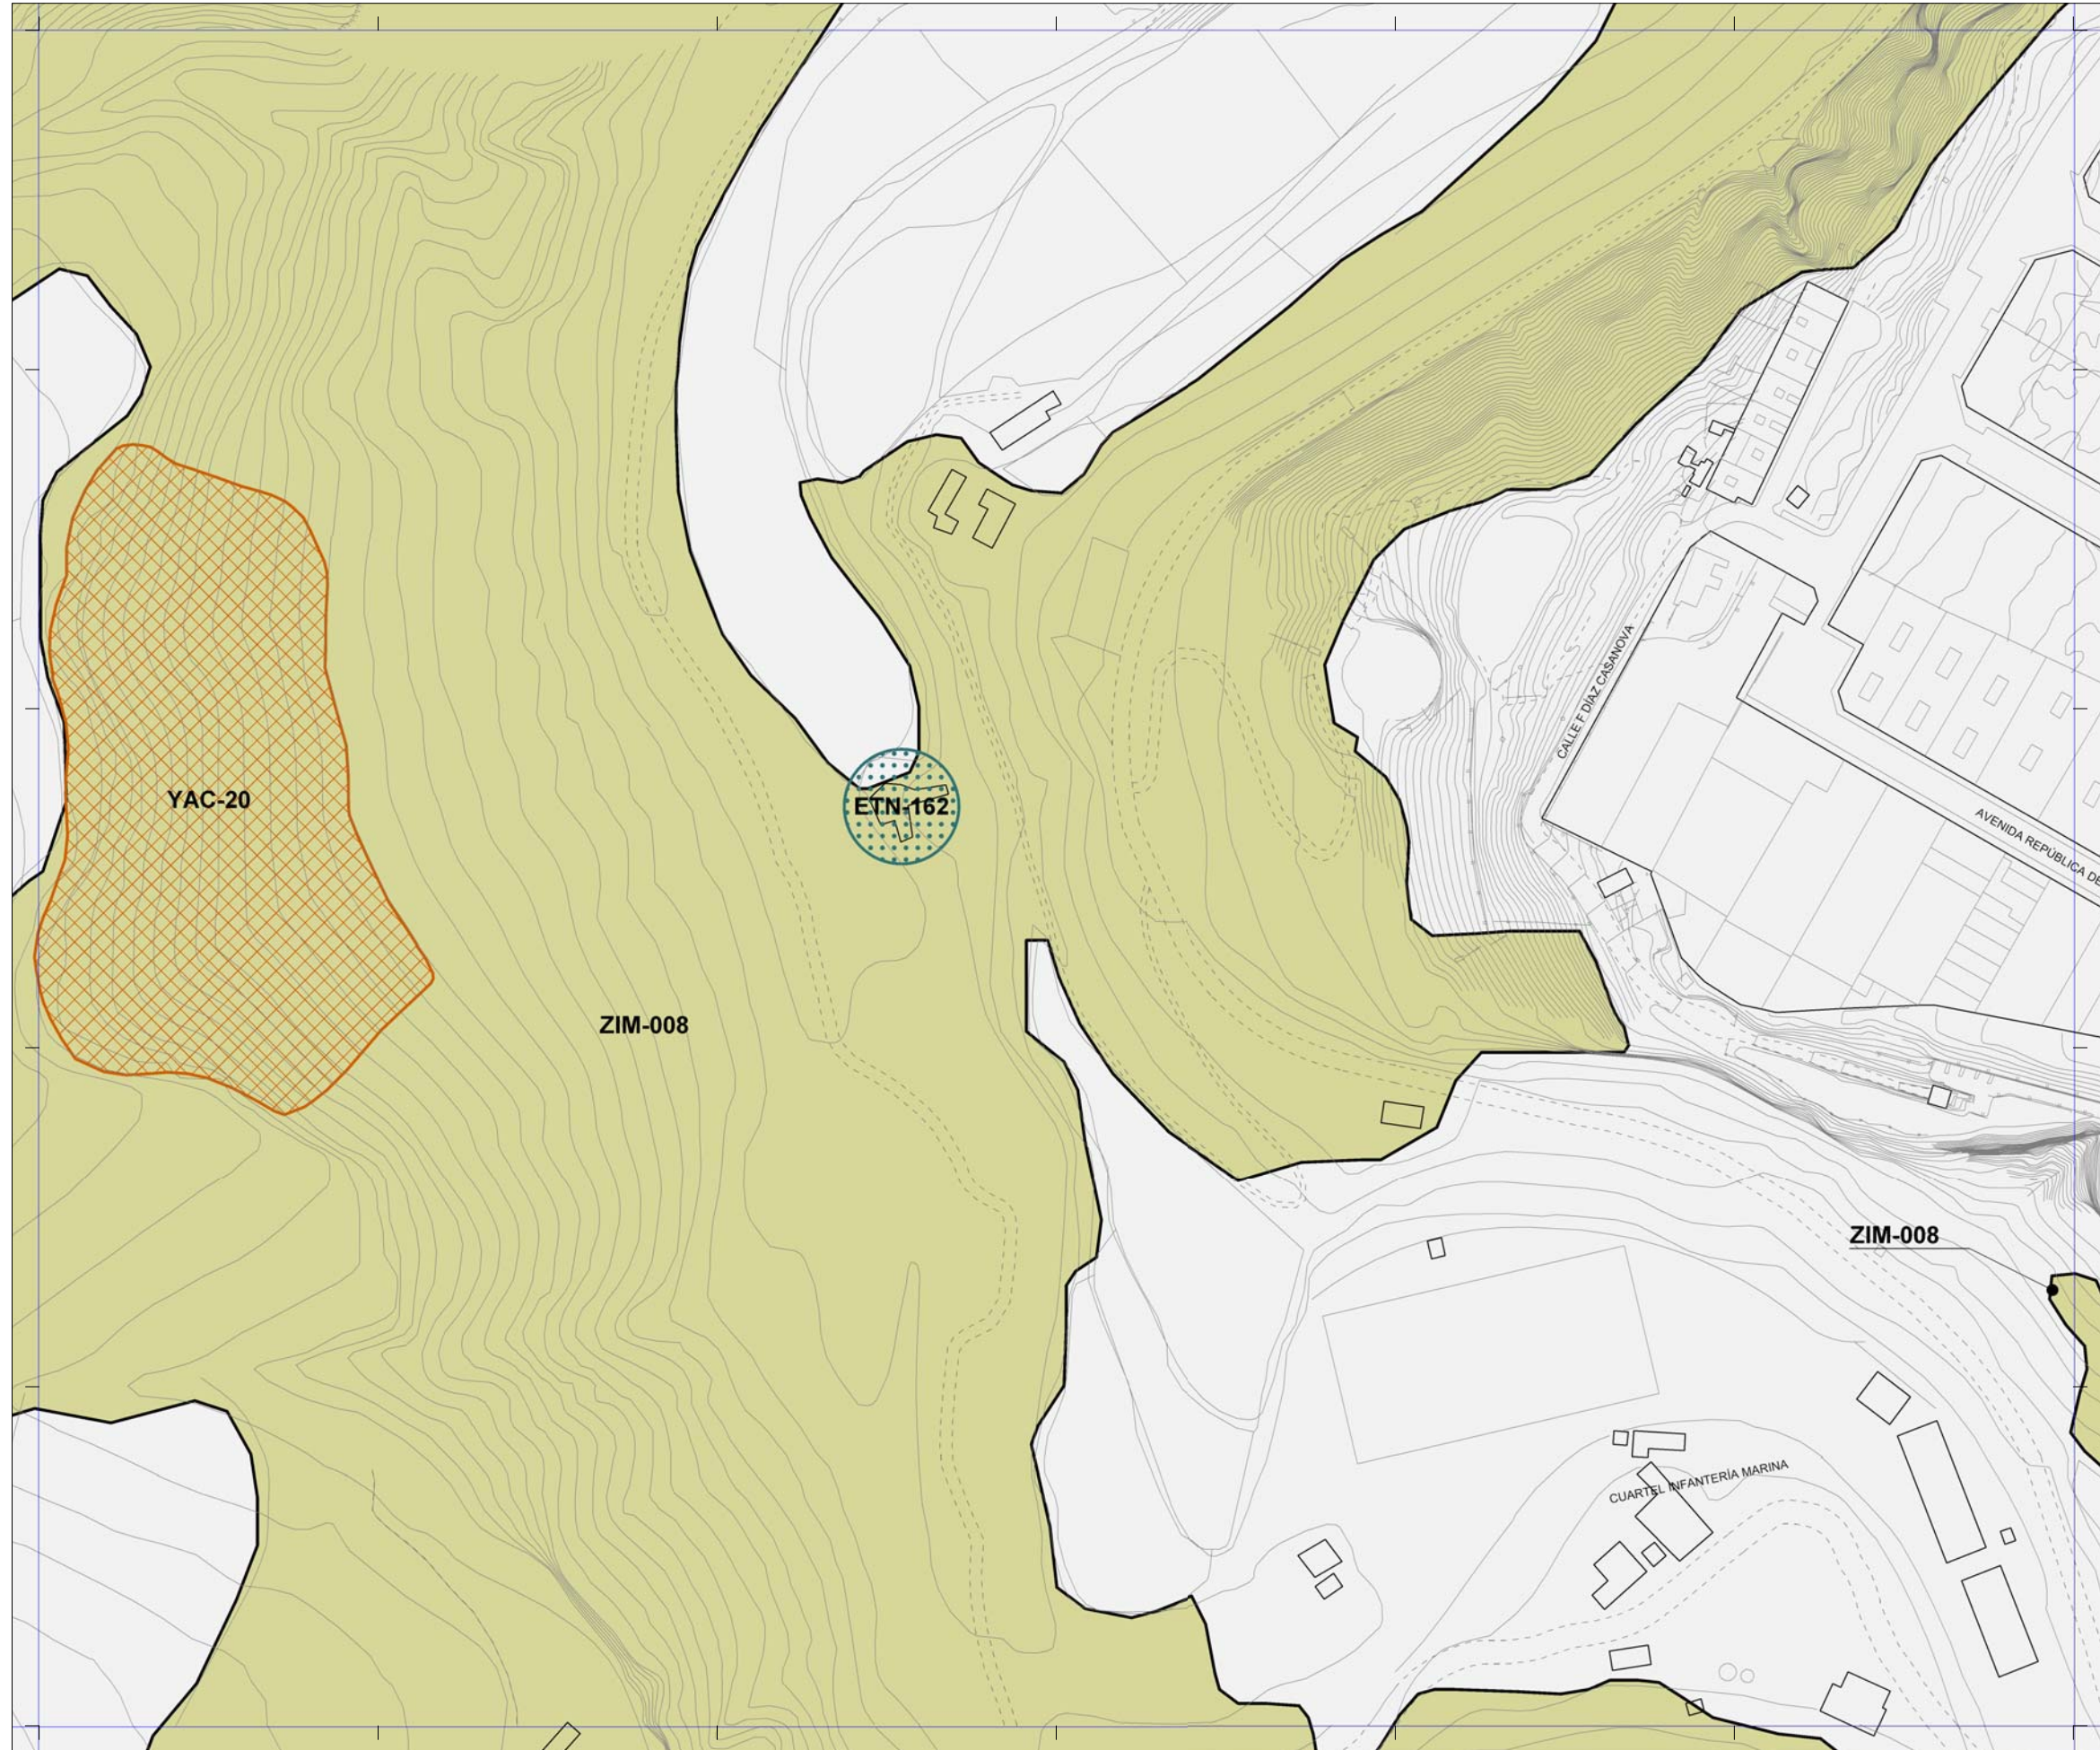

PATRIMONIO PROTEGIDO POR EL PLAN GENERAL

- [ARQ-000] Patrimonio Arquitectónico
- [ETN-000] Patrimonio Etnográfico
- [YAC-000] Patrimonio Arqueológico
- [ZIM-000] Zonas de Interés Medioambiental

PATRIMONIO PROTEGIDO POR PLANES ESPECIALES

- Catálogo de edificios protegidos del API-01
  [Plan Especial de Protección y Reforma Interior de Vegueta Triana]
- Catálogo de edificios protegidos del API-09
  [Plan Especial de Protección y Reforma Interior de Tafira]

La localización de los inmuebles catalogados por los Planes Especiales de Protección de Vegueta - Triana y Tafira se muestra con carácter exclusivamente informativo y de lectura global del patrimonio municipal protegido.
 Se remite la consulta jurídicamente válida de sus determinaciones a los respectivos Planes.

Plan General de Ordenación de Las Palmas de Gran Canaria

Adaptación Plena al TR-LOTCENC y a las Directrices de Ordenación General (Ley 19/2003)
Octubre 2012

14-K	14-L	14-M
15-K	15-L	15-M
16-K	16-L	16-M

Plano **Catálogo Municipal de Protección**
Hoja **CP 15-L**