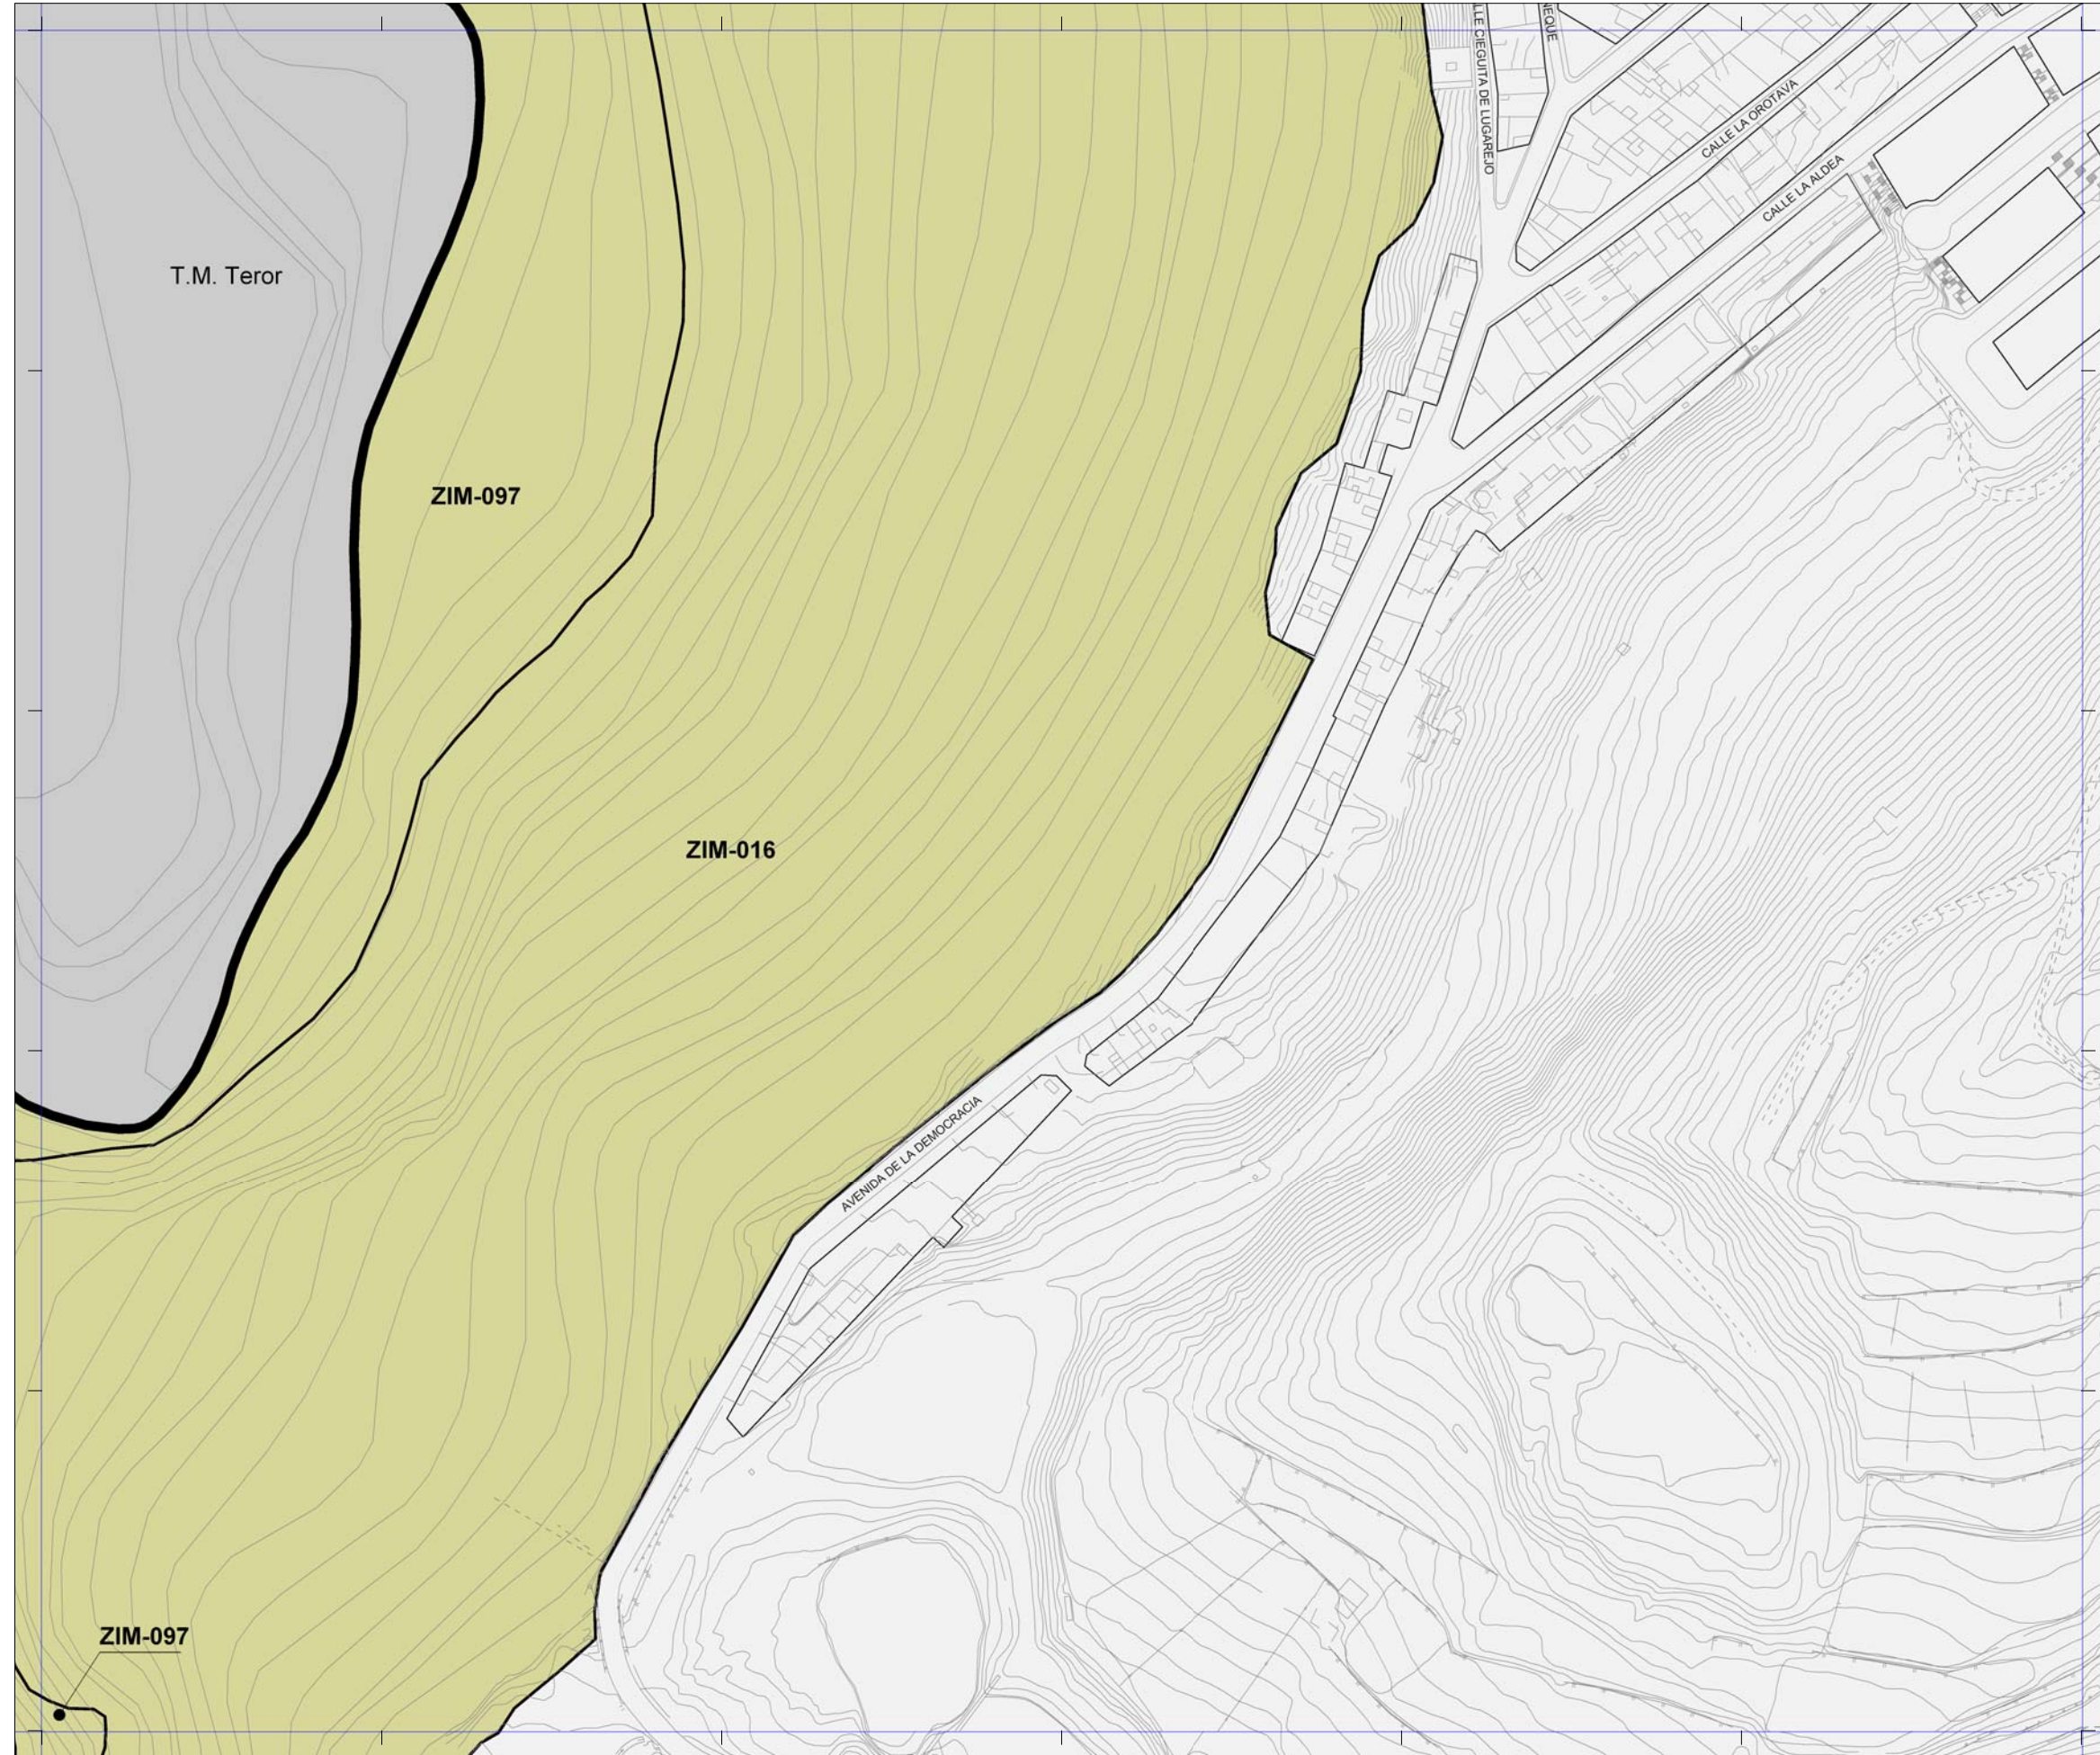

PATRIMONIO PROTEGIDO POR EL PLAN GENERAL

- [ARQ-000] Patrimonio Arquitectónico
- [ETN-000] Patrimonio Etnográfico
- [YAC-000] Patrimonio Arqueológico
- [ZIM-000] Zonas de Interés Medioambiental

PATRIMONIO PROTEGIDO POR PLANES ESPECIALES

- Catálogo de edificios protegidos del API-01 [Plan Especial de Protección y Reforma Interior de Vegueta Triana]
- Catálogo de edificios protegidos del API-09 [Plan Especial de Protección y Reforma Interior de Tafira]

La localización de los inmuebles catalogados por los Planes Especiales de Protección de Vegueta - Triana y Tafira se muestra con carácter exclusivamente informativo y de lectura global del patrimonio municipal protegido.
Se remite la consulta jurídicamente válida de sus determinaciones a los respectivos Planes.

Plan General de Ordenación de Las Palmas de Gran Canaria

Adaptación Plena al TR-LOTCEC y a las Directrices de Ordenación General (Ley 19/2003)
Octubre 2012

	19-E	19-F
20-D		20-F
21-D	21-E	21-F

Plano **Catálogo Municipal de Protección**
Hoja **CP 20-E**