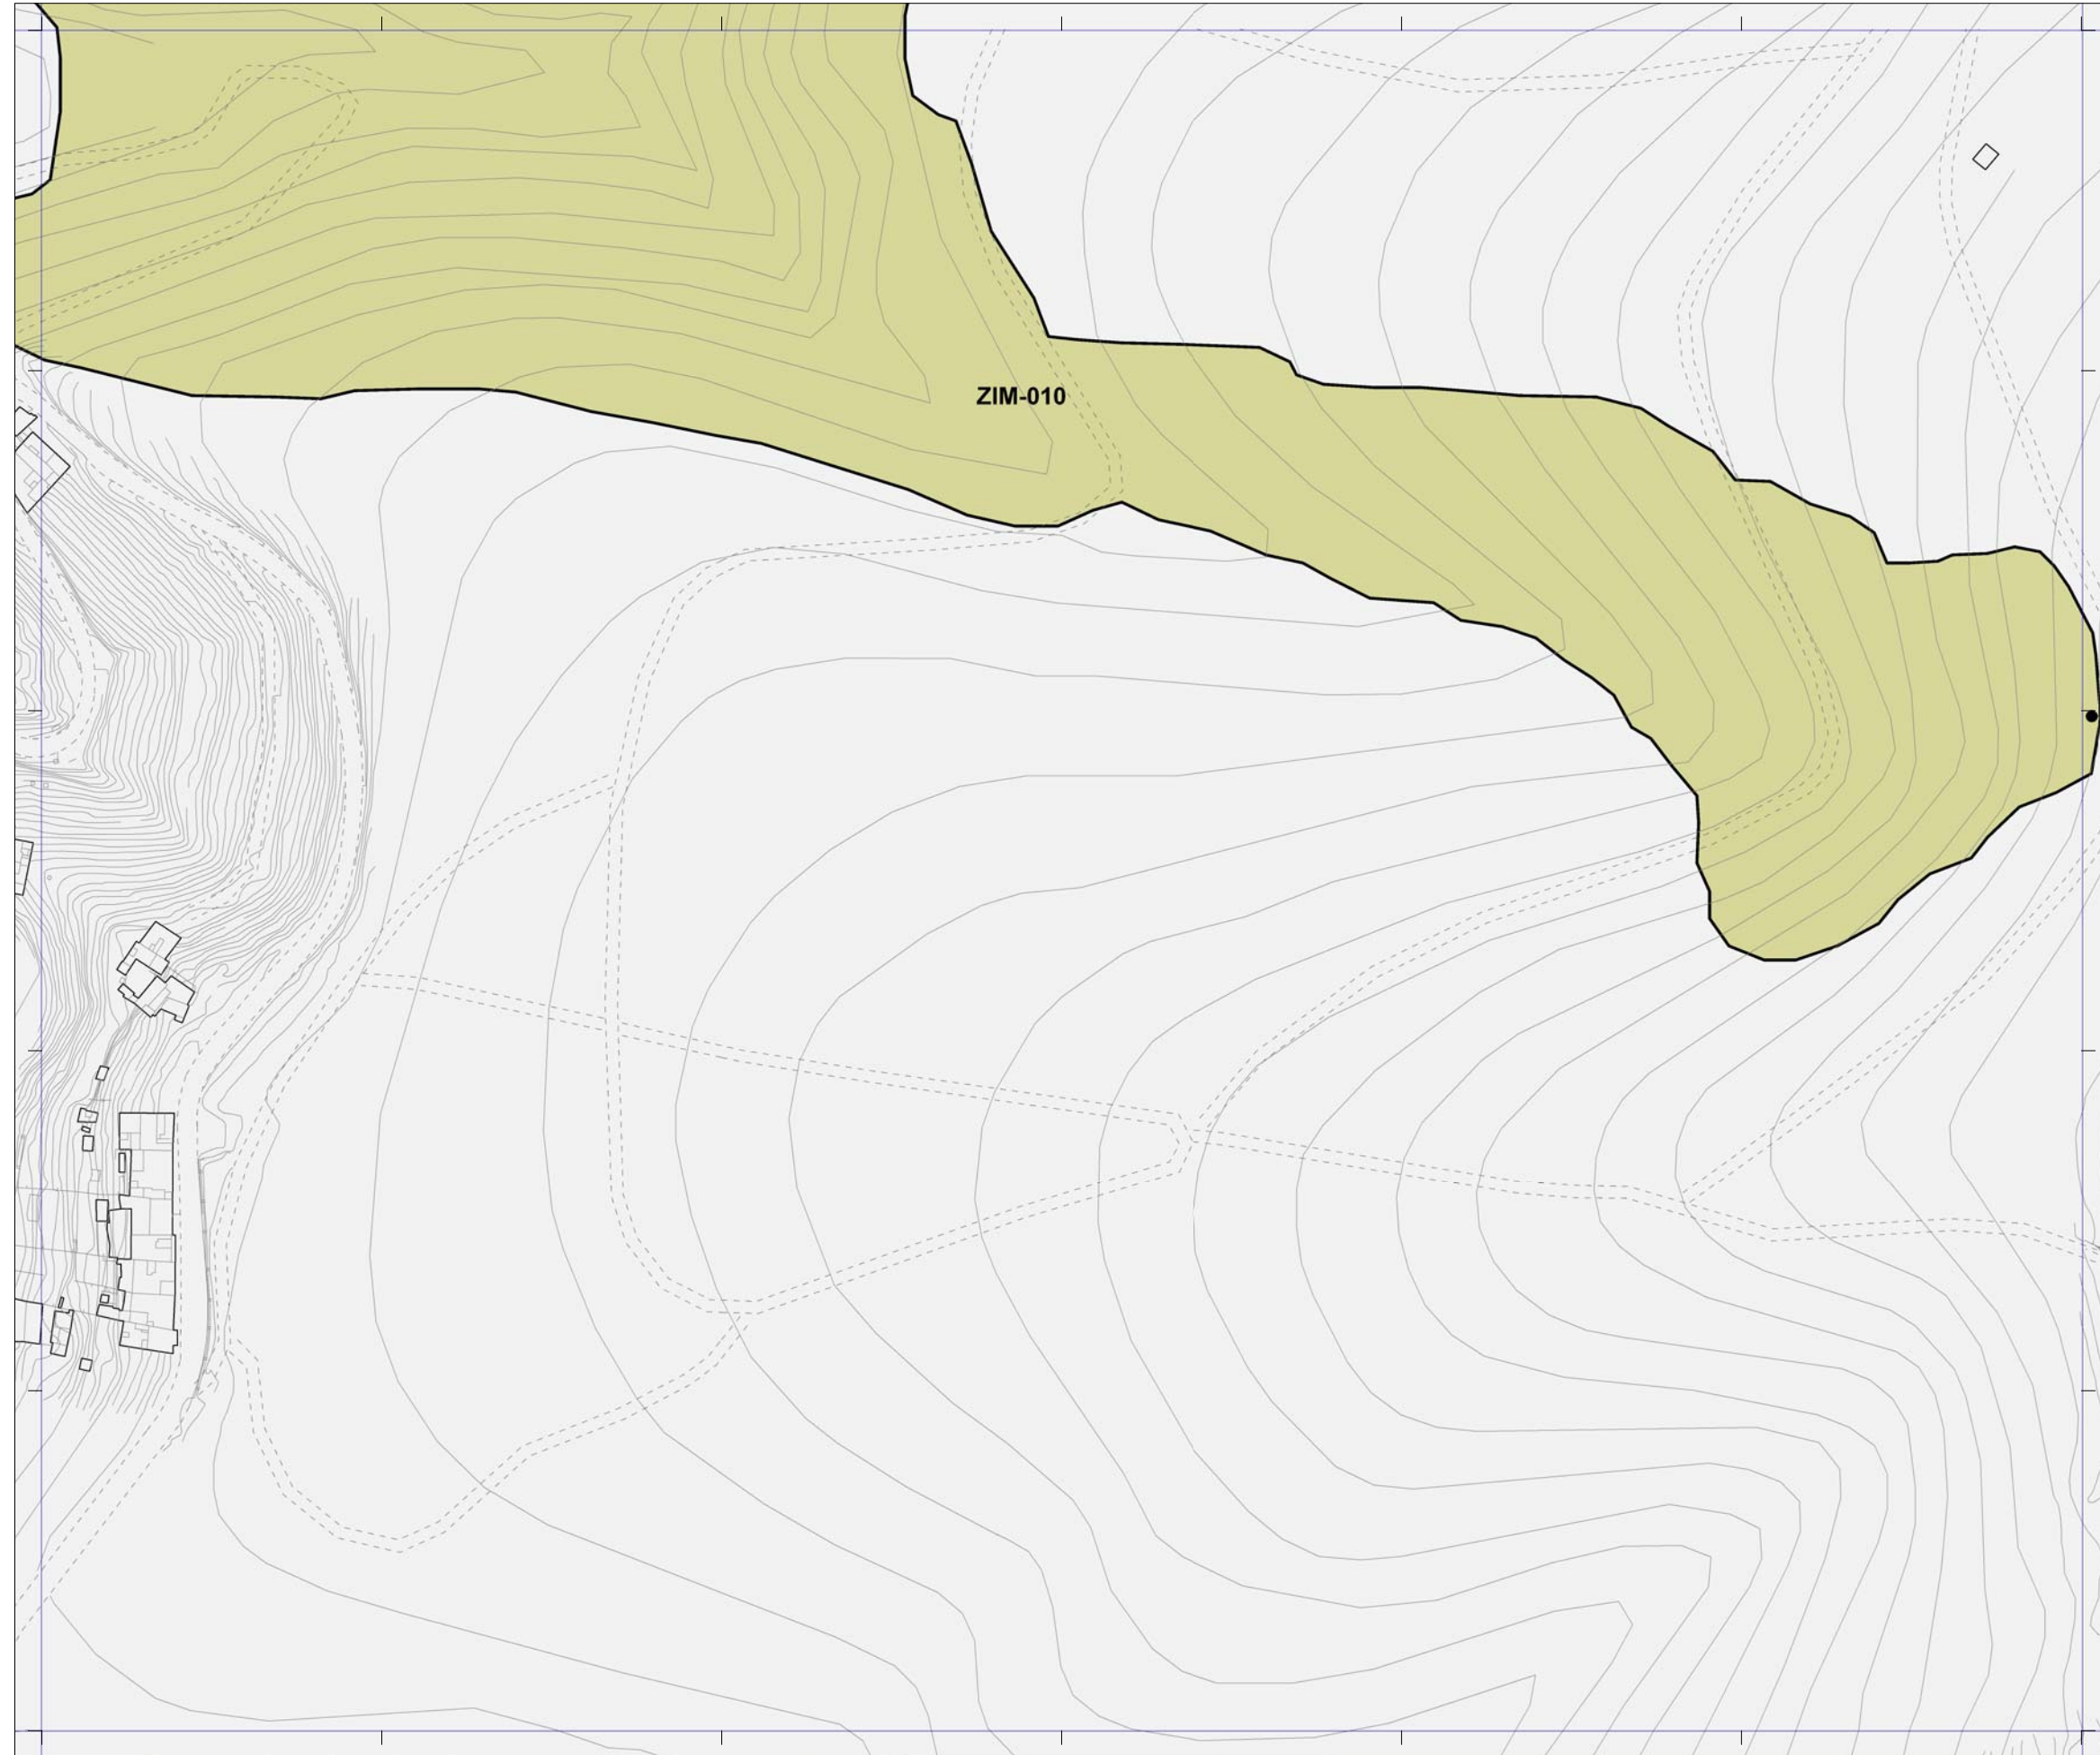

PATRIMONIO PROTEGIDO POR EL PLAN GENERAL

- [ARQ-000] Patrimonio Arquitectónico
- [ETN-000] Patrimonio Etnográfico
- [YAC-000] Patrimonio Arqueológico
- [ZIM-000] Zonas de Interés Medioambiental

PATRIMONIO PROTEGIDO POR PLANES ESPECIALES

- Catálogo de edificios protegidos del API-01
  [Plan Especial de Protección y Reforma Interior de Vegueta Triana]
- Catálogo de edificios protegidos del API-09
  [Plan Especial de Protección y Reforma Interior de Tafira]

La localización de los inmuebles catalogados por los Planes Especiales de Protección de Vegueta - Triana y Tafira se muestra con carácter exclusivamente informativo y de lectura global del patrimonio municipal protegido.
 Se remite la consulta jurídicamente válida de sus determinaciones a los respectivos Planes.

Plan General de Ordenación de Las Palmas de Gran Canaria

Adaptación Plena al TR-LOTCEC y a las Directrices de Ordenación General (Ley 19/2003)
Octubre 2012

14-H	14-I	14-J
15-H		15-J
16-H	16-I	16-J

Plano **Catálogo Municipal de Protección**
Hoja **CP 15-I**