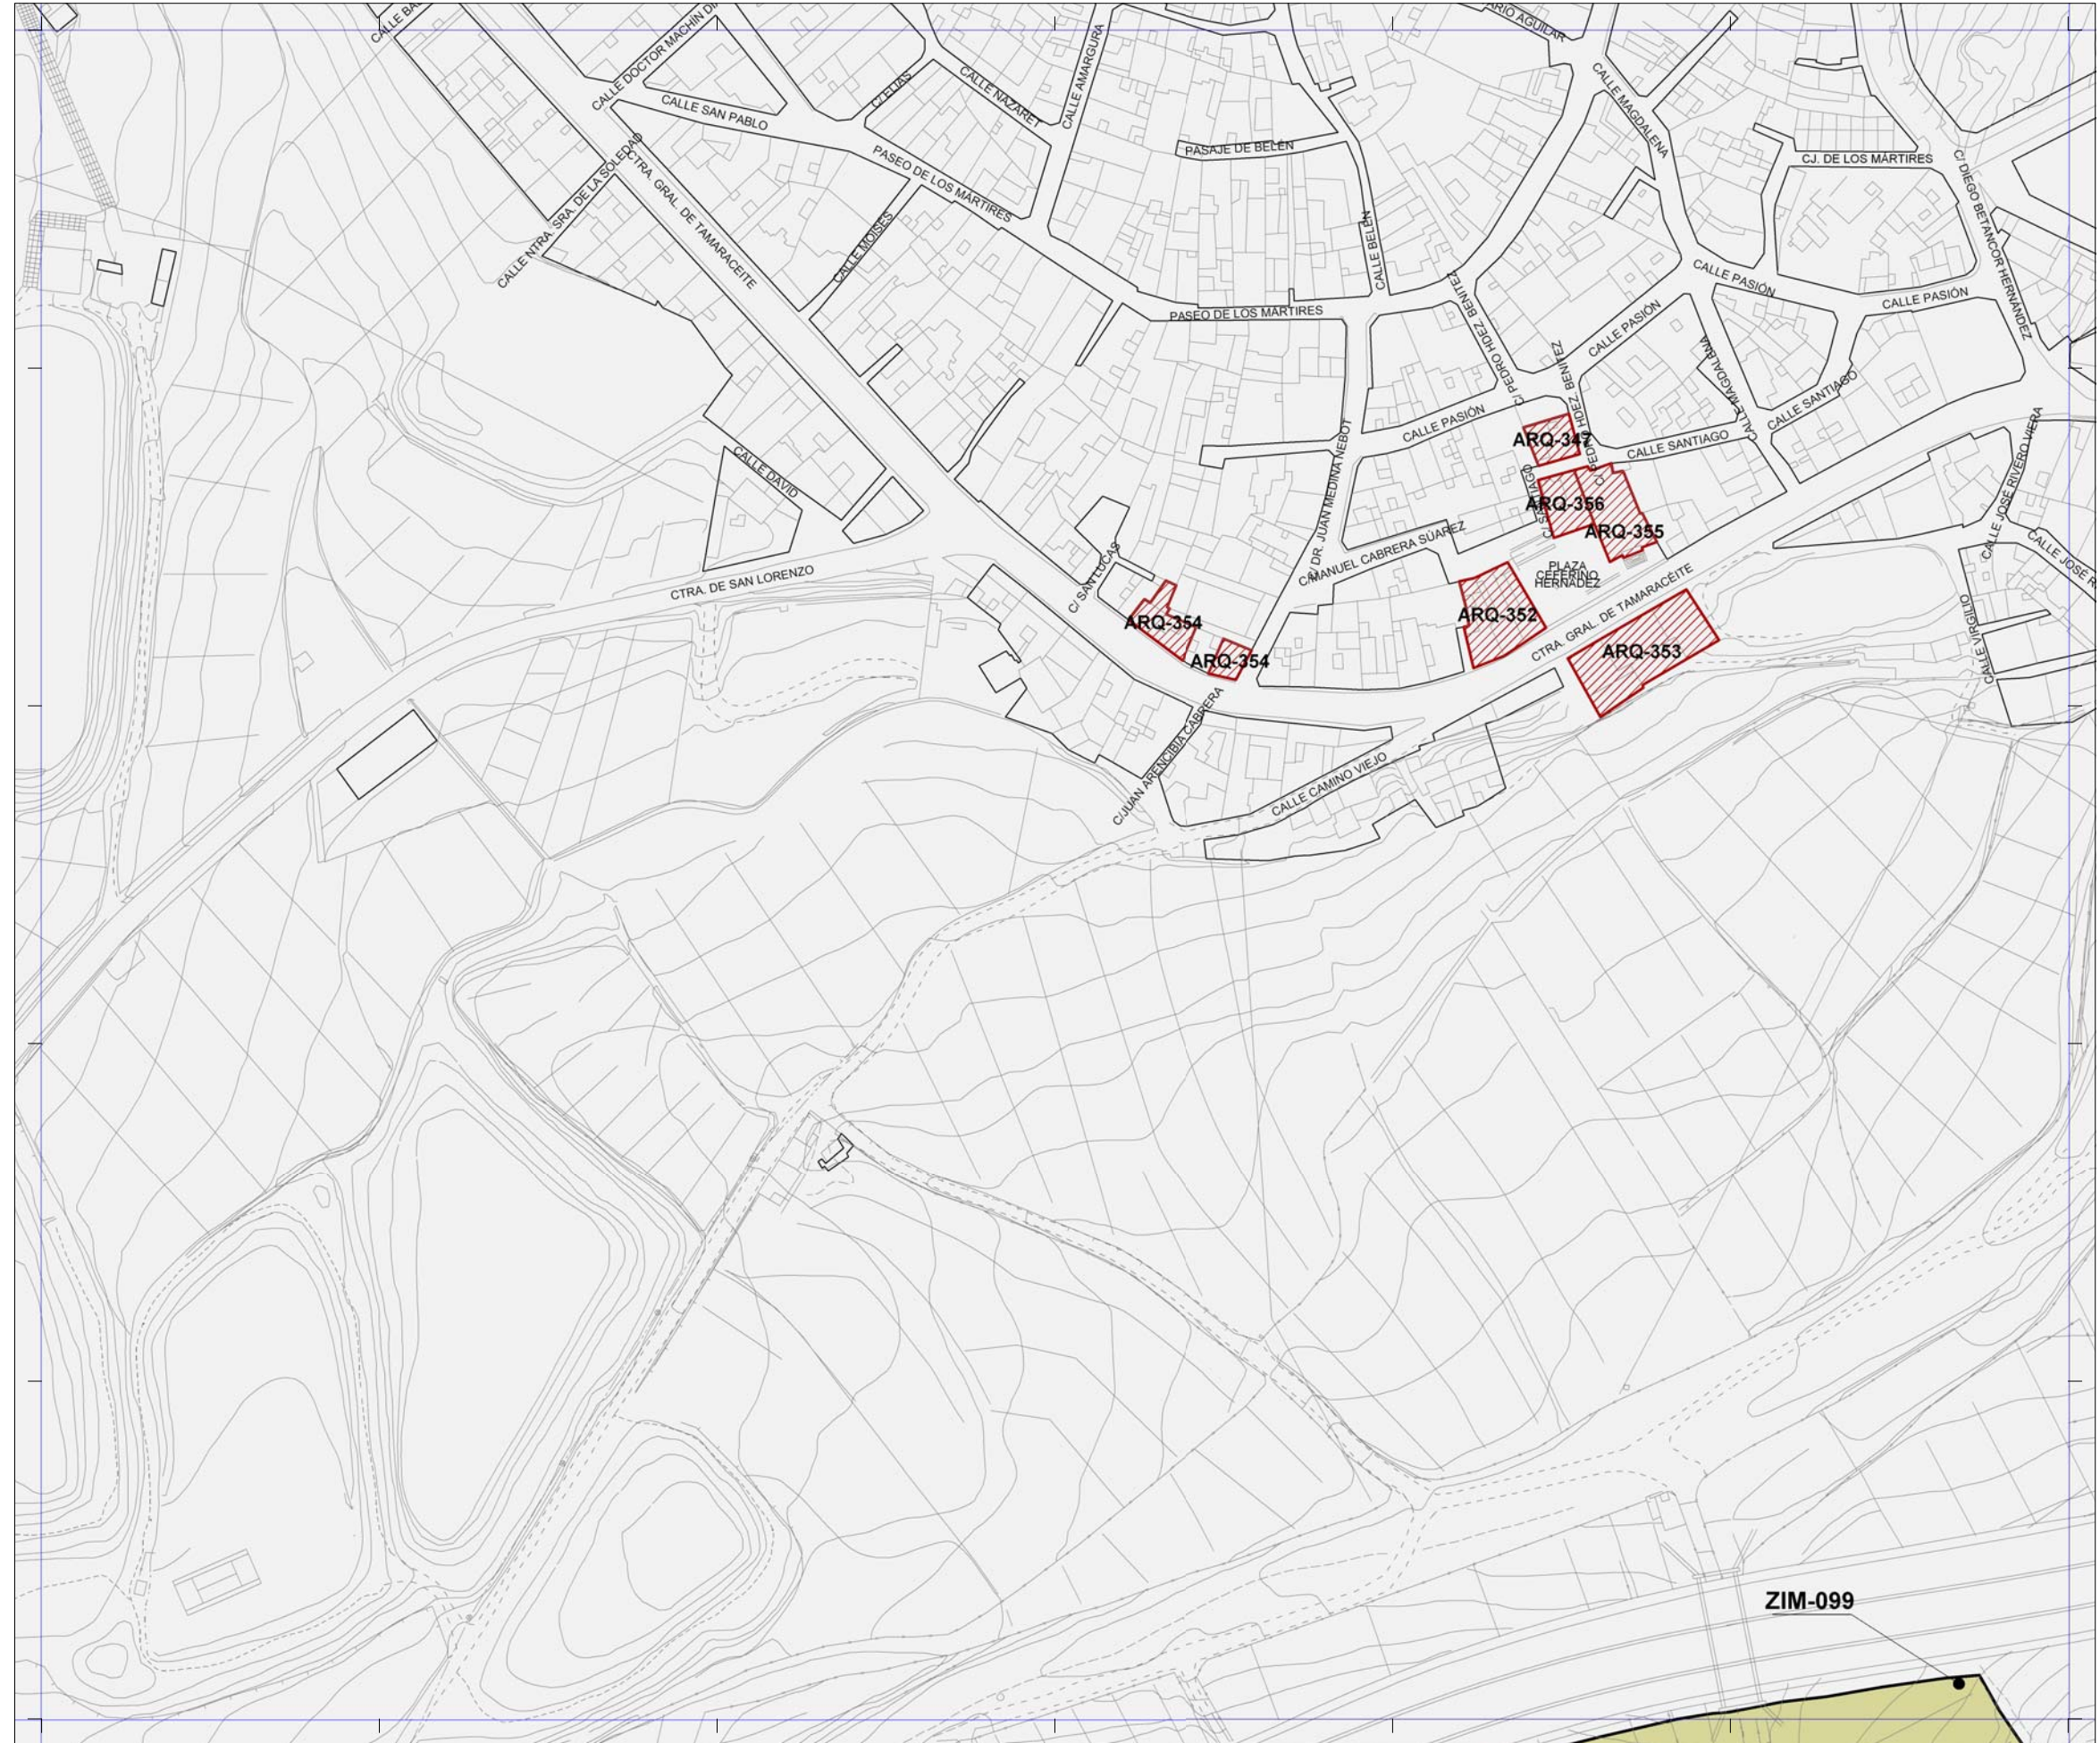

# Plan General de Ordenación de Las Palmas de Gran Canaria

**Adaptación Plena al TR-LOTCEC y a las Directrices de Ordenación General (Ley 19/2003)**  
**Octubre 2012**

19-H	19-I	19-J
20-H	20-I	20-J
21-H	21-I	21-J