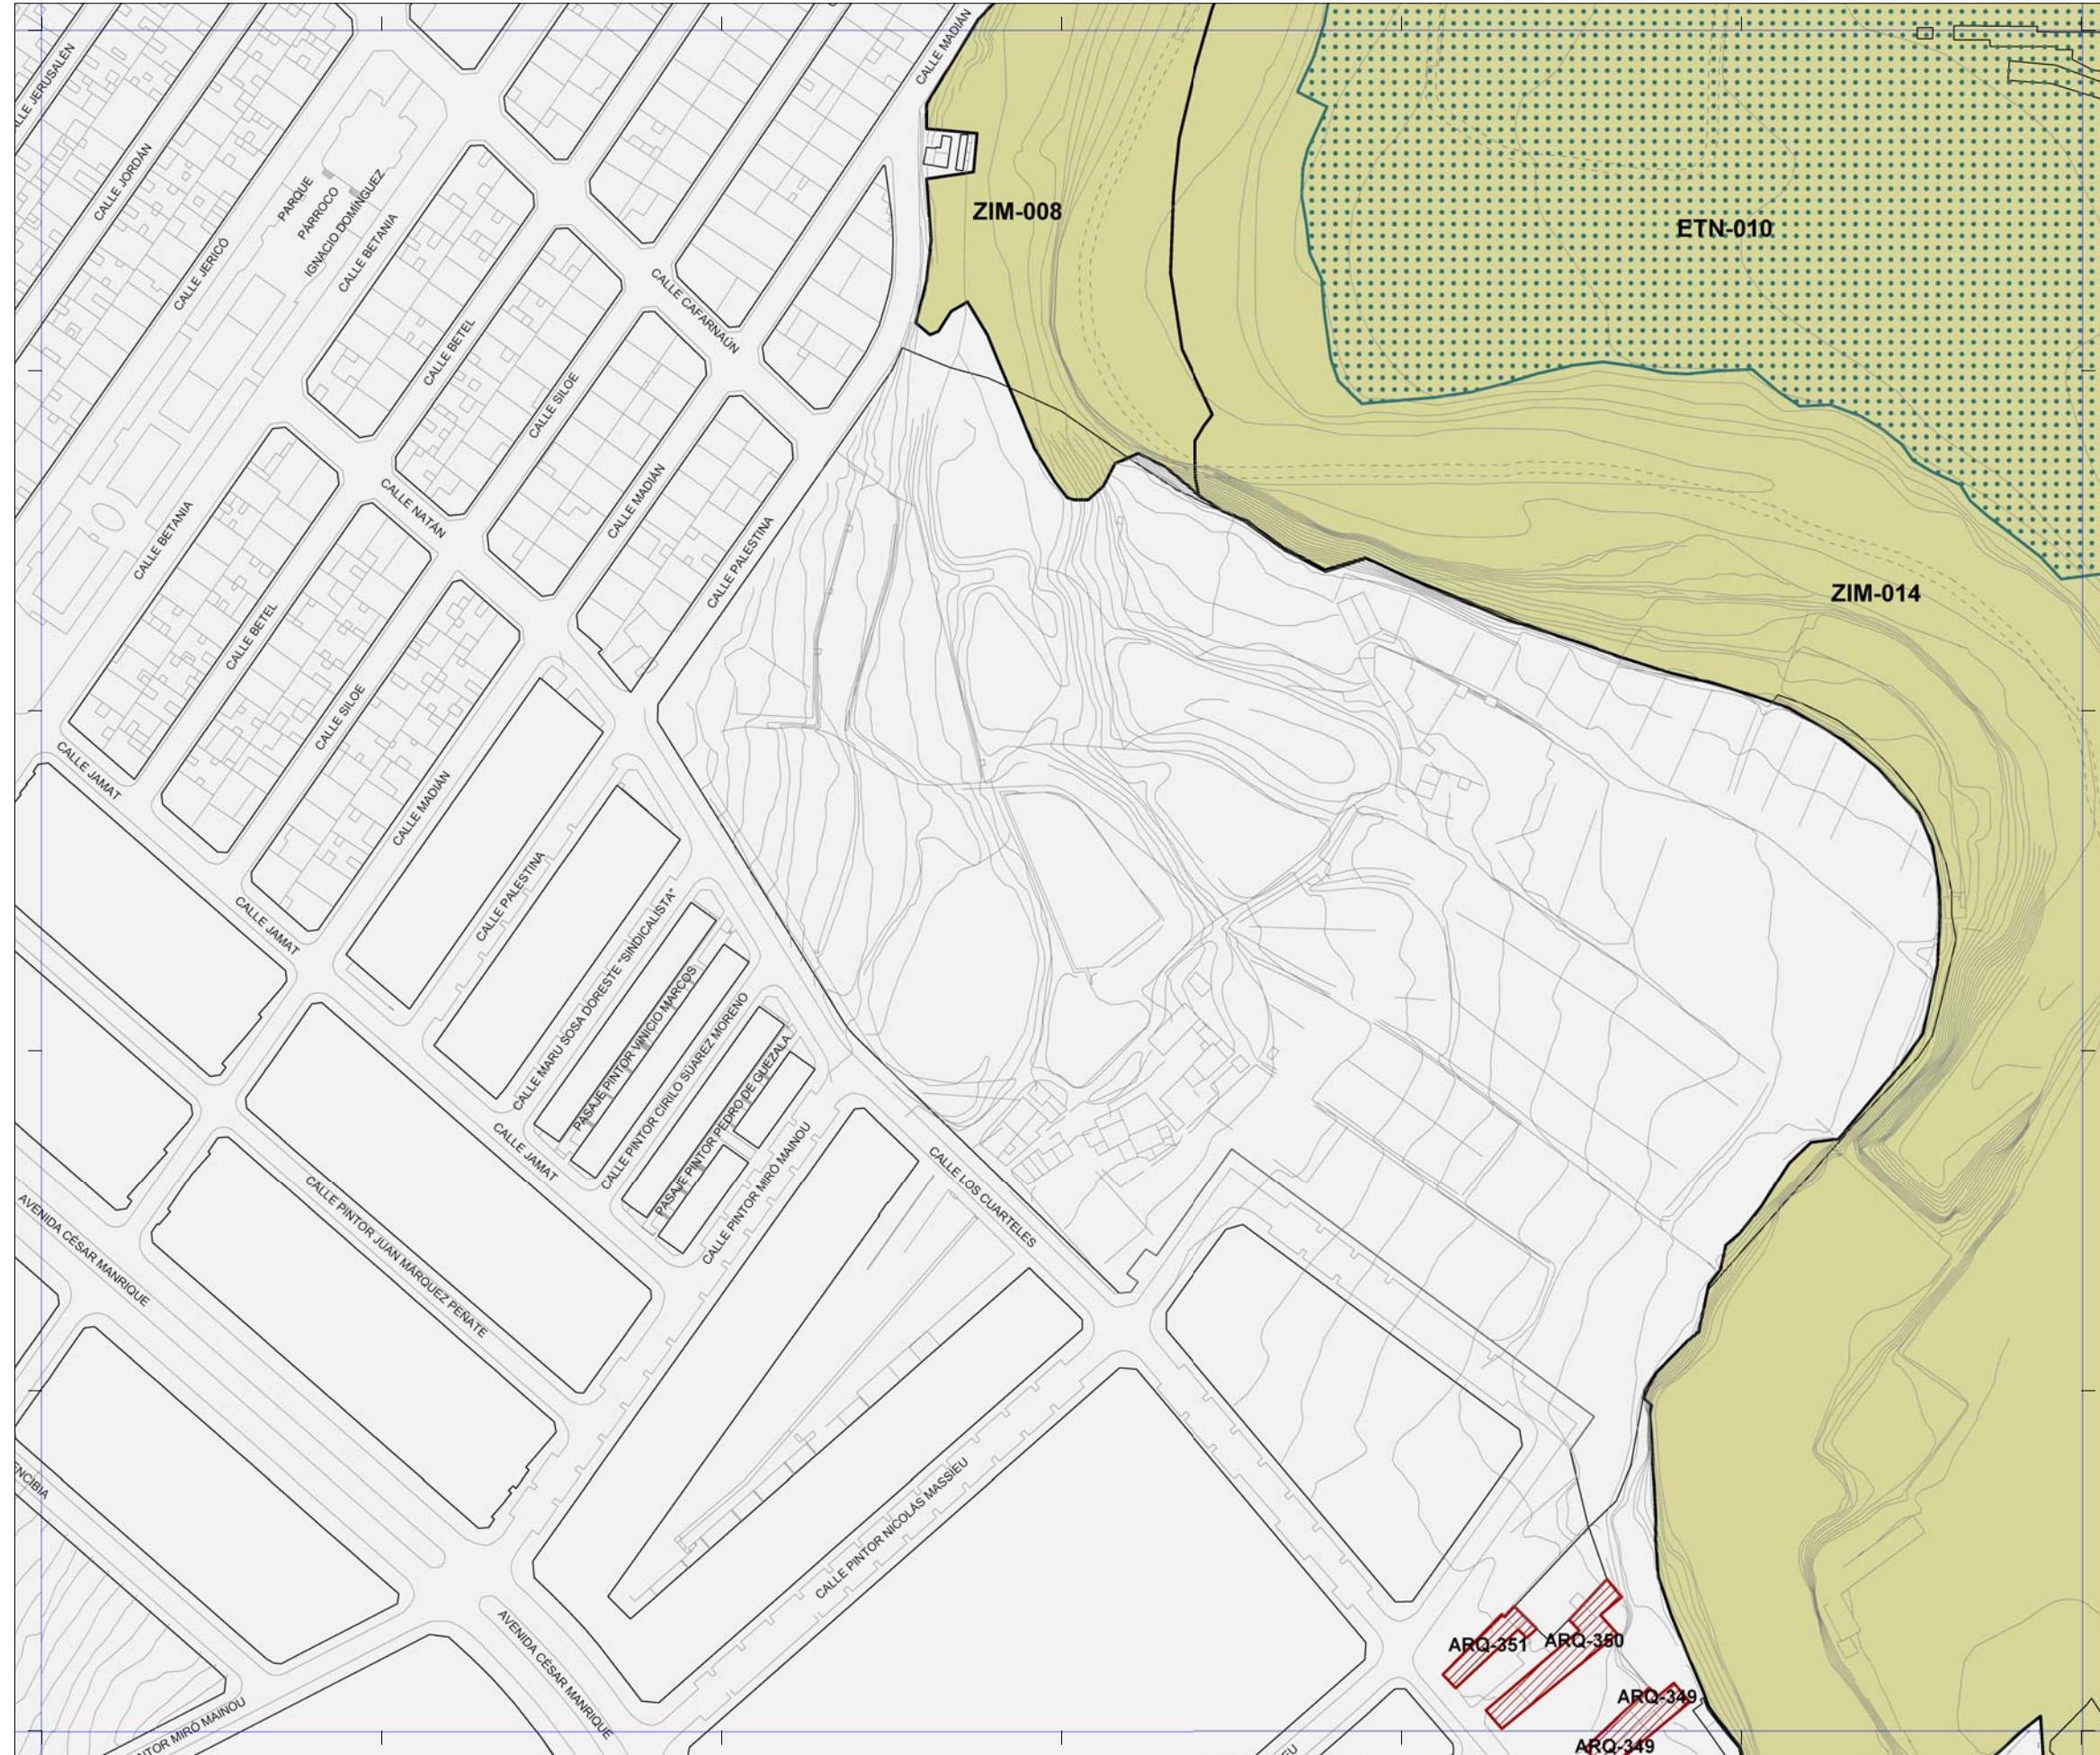

PATRIMONIO PROTEGIDO POR EL PLAN GENERAL

- [ARQ-000] Patrimonio Arquitectónico
- [ETN-000] Patrimonio Etnográfico
- [YAC-000] Patrimonio Arqueológico
- [ZIM-000] Zonas de Interés Medioambiental

PATRIMONIO PROTEGIDO POR PLANES ESPECIALES

- Catálogo de edificios protegidos del API-01
  [Plan Especial de Protección y Reforma Interior de Vegueta Triana]
- Catálogo de edificios protegidos del API-09
  [Plan Especial de Protección y Reforma Interior de Tafira]

La localización de los inmuebles catalogados por los Planes Especiales de Protección de Vegueta - Triana y Tafira se muestra con carácter exclusivamente informativo y de lectura global del patrimonio municipal protegido.
Se remite la consulta jurídicamente válida de sus determinaciones a los respectivos Planes.

Plan General de Ordenación de Las Palmas de Gran Canaria

Adaptación Plena al TR-LOTCEC y a las Directrices de Ordenación General (Ley 19/2003)
Octubre 2012

18-J	18-K	18-L
19-J	19-K	19-L
20-J	20-K	20-L