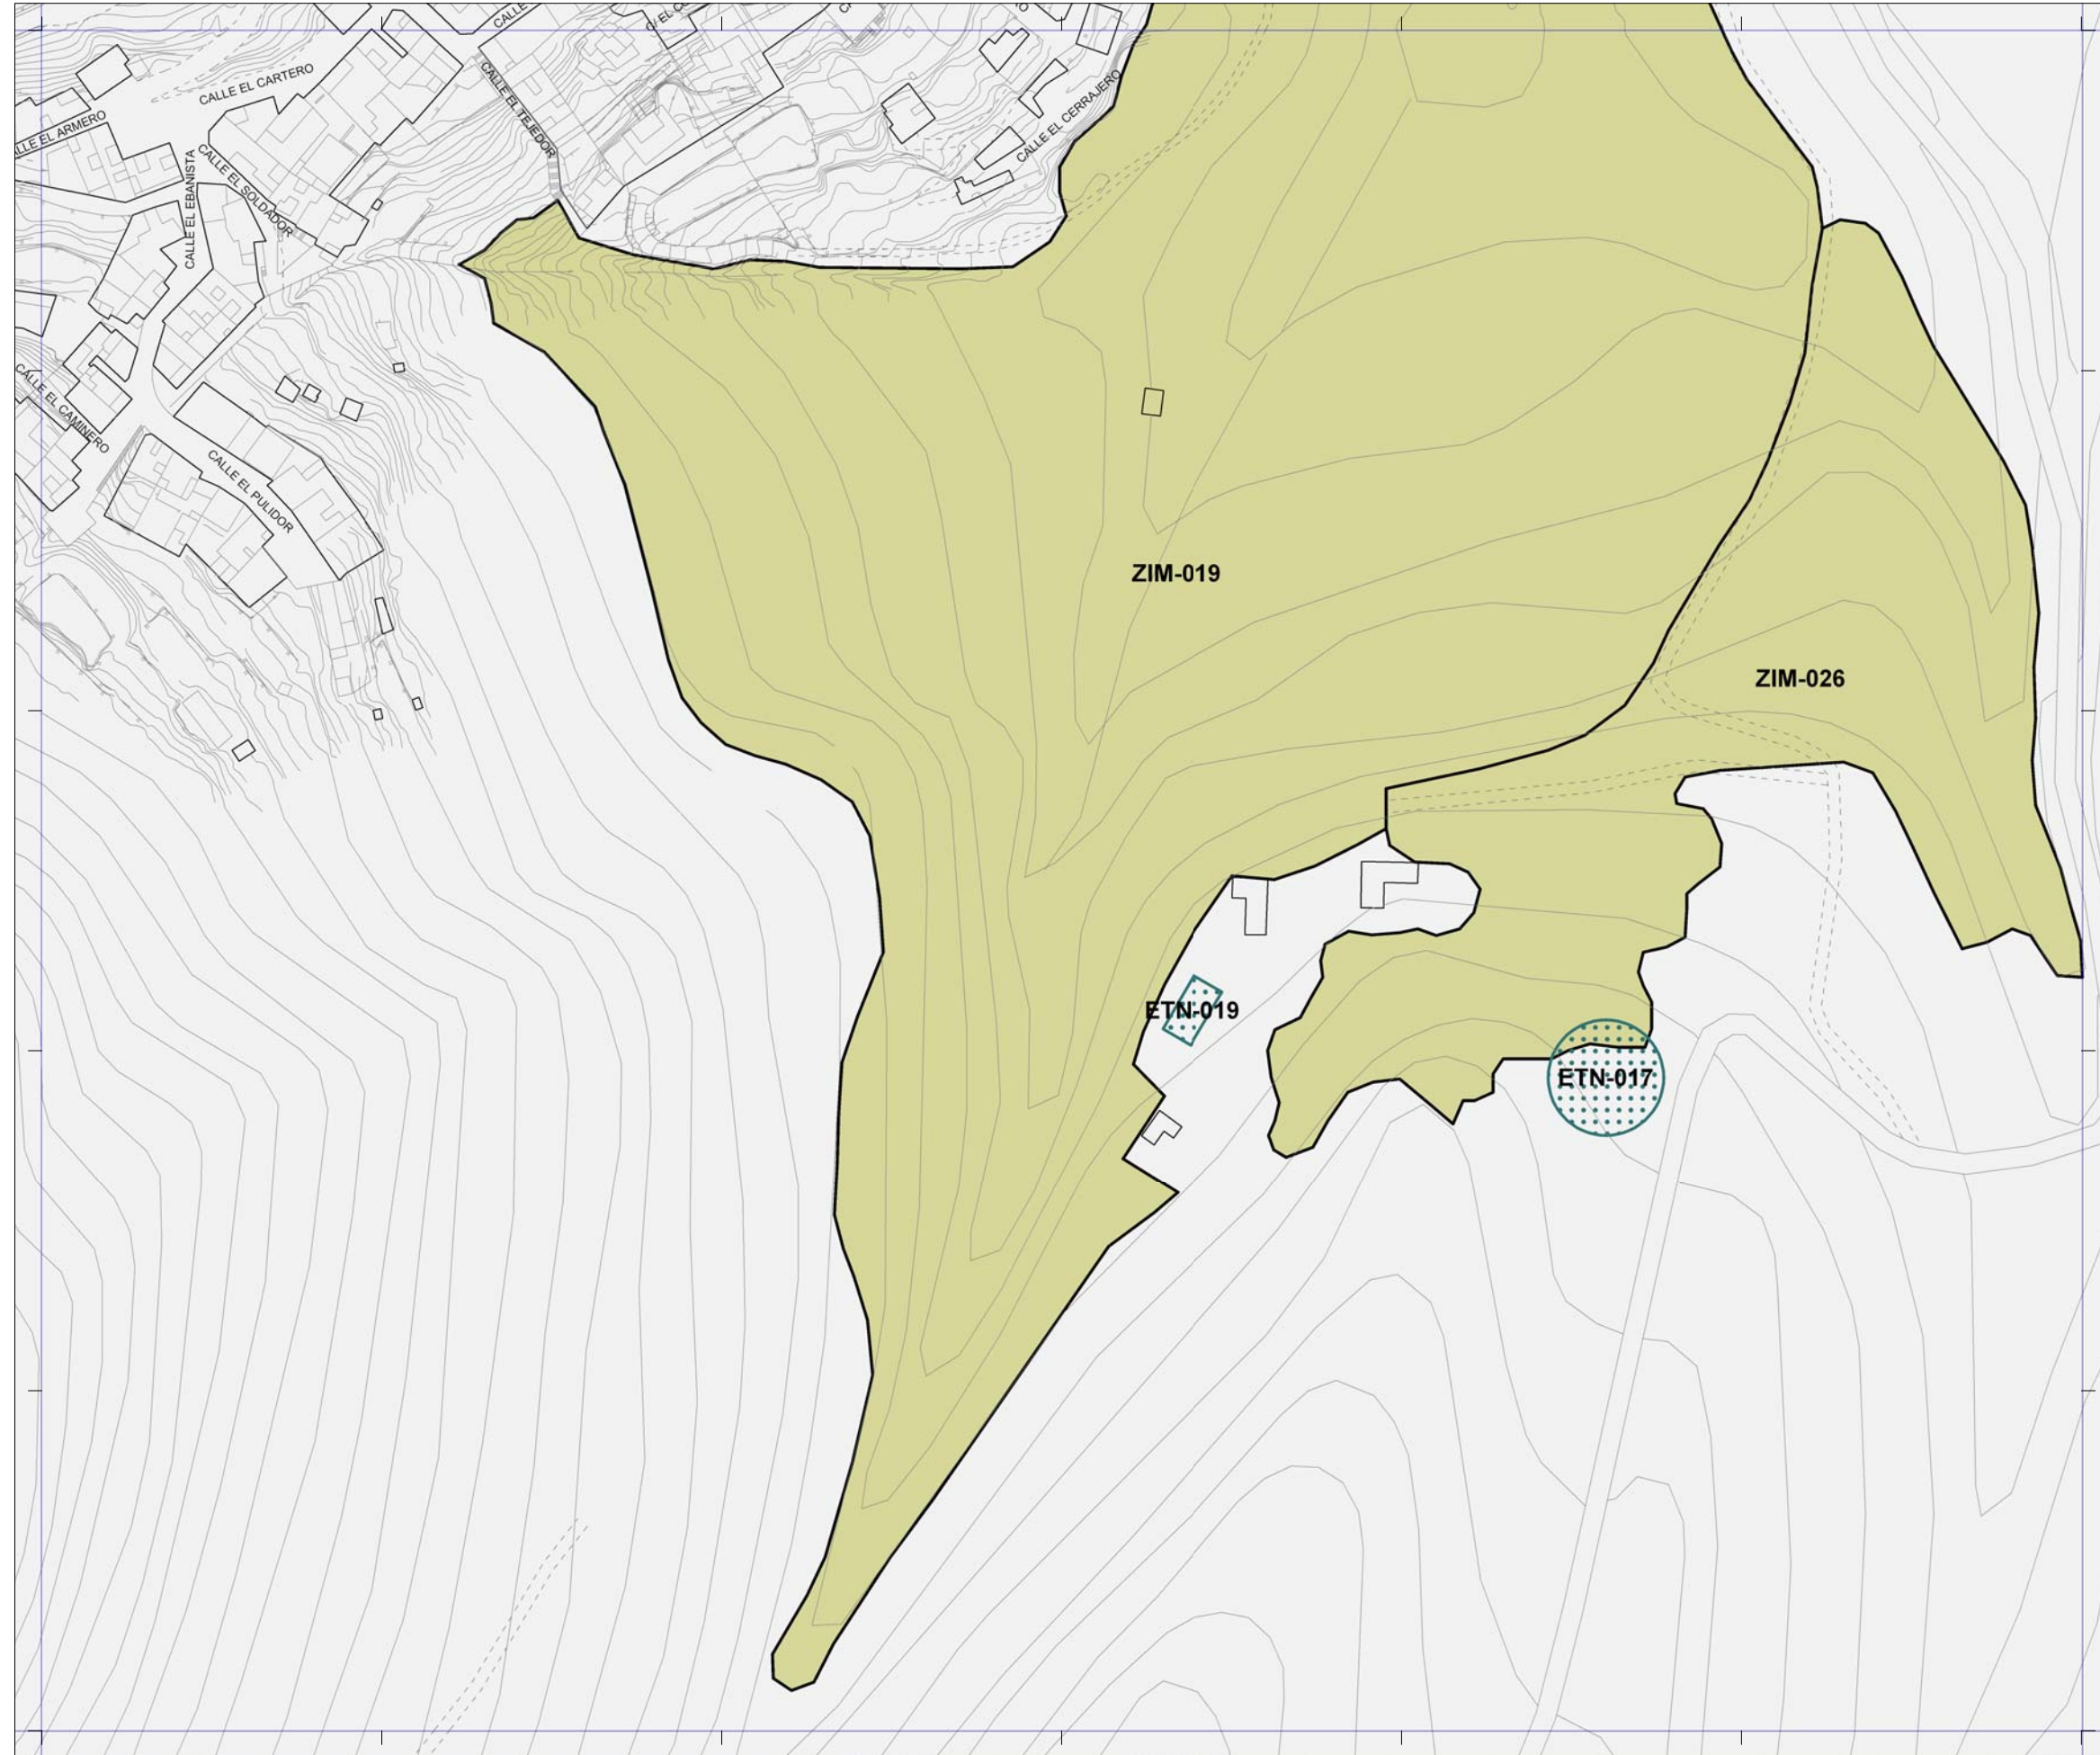

PATRIMONIO PROTEGIDO POR EL PLAN GENERAL

- [ARQ-000] Patrimonio Arquitectónico
- [ETN-000] Patrimonio Etnográfico
- [YAC-000] Patrimonio Arqueológico
- [ZIM-000] Zonas de Interés Medioambiental

PATRIMONIO PROTEGIDO POR PLANES ESPECIALES

- Catálogo de edificios protegidos del API-01 [Plan Especial de Protección y Reforma Interior de Vegueta Triana]
- Catálogo de edificios protegidos del API-09 [Plan Especial de Protección y Reforma Interior de Tafira]

La localización de los inmuebles catalogados por los Planes Especiales de Protección de Vegueta - Triana y Tafira se muestra con carácter exclusivamente informativo y de lectura global del patrimonio municipal protegido.
Se remite la consulta jurídicamente válida de sus determinaciones a los respectivos Planes.

Plan General de Ordenación de Las Palmas de Gran Canaria

Adaptación Plena al TR-LOTCEC y a las Directrices de Ordenación General (Ley 19/2003)
Octubre 2012

20-E	20-F	20-G
21-E		21-G
22-E	22-F	22-G