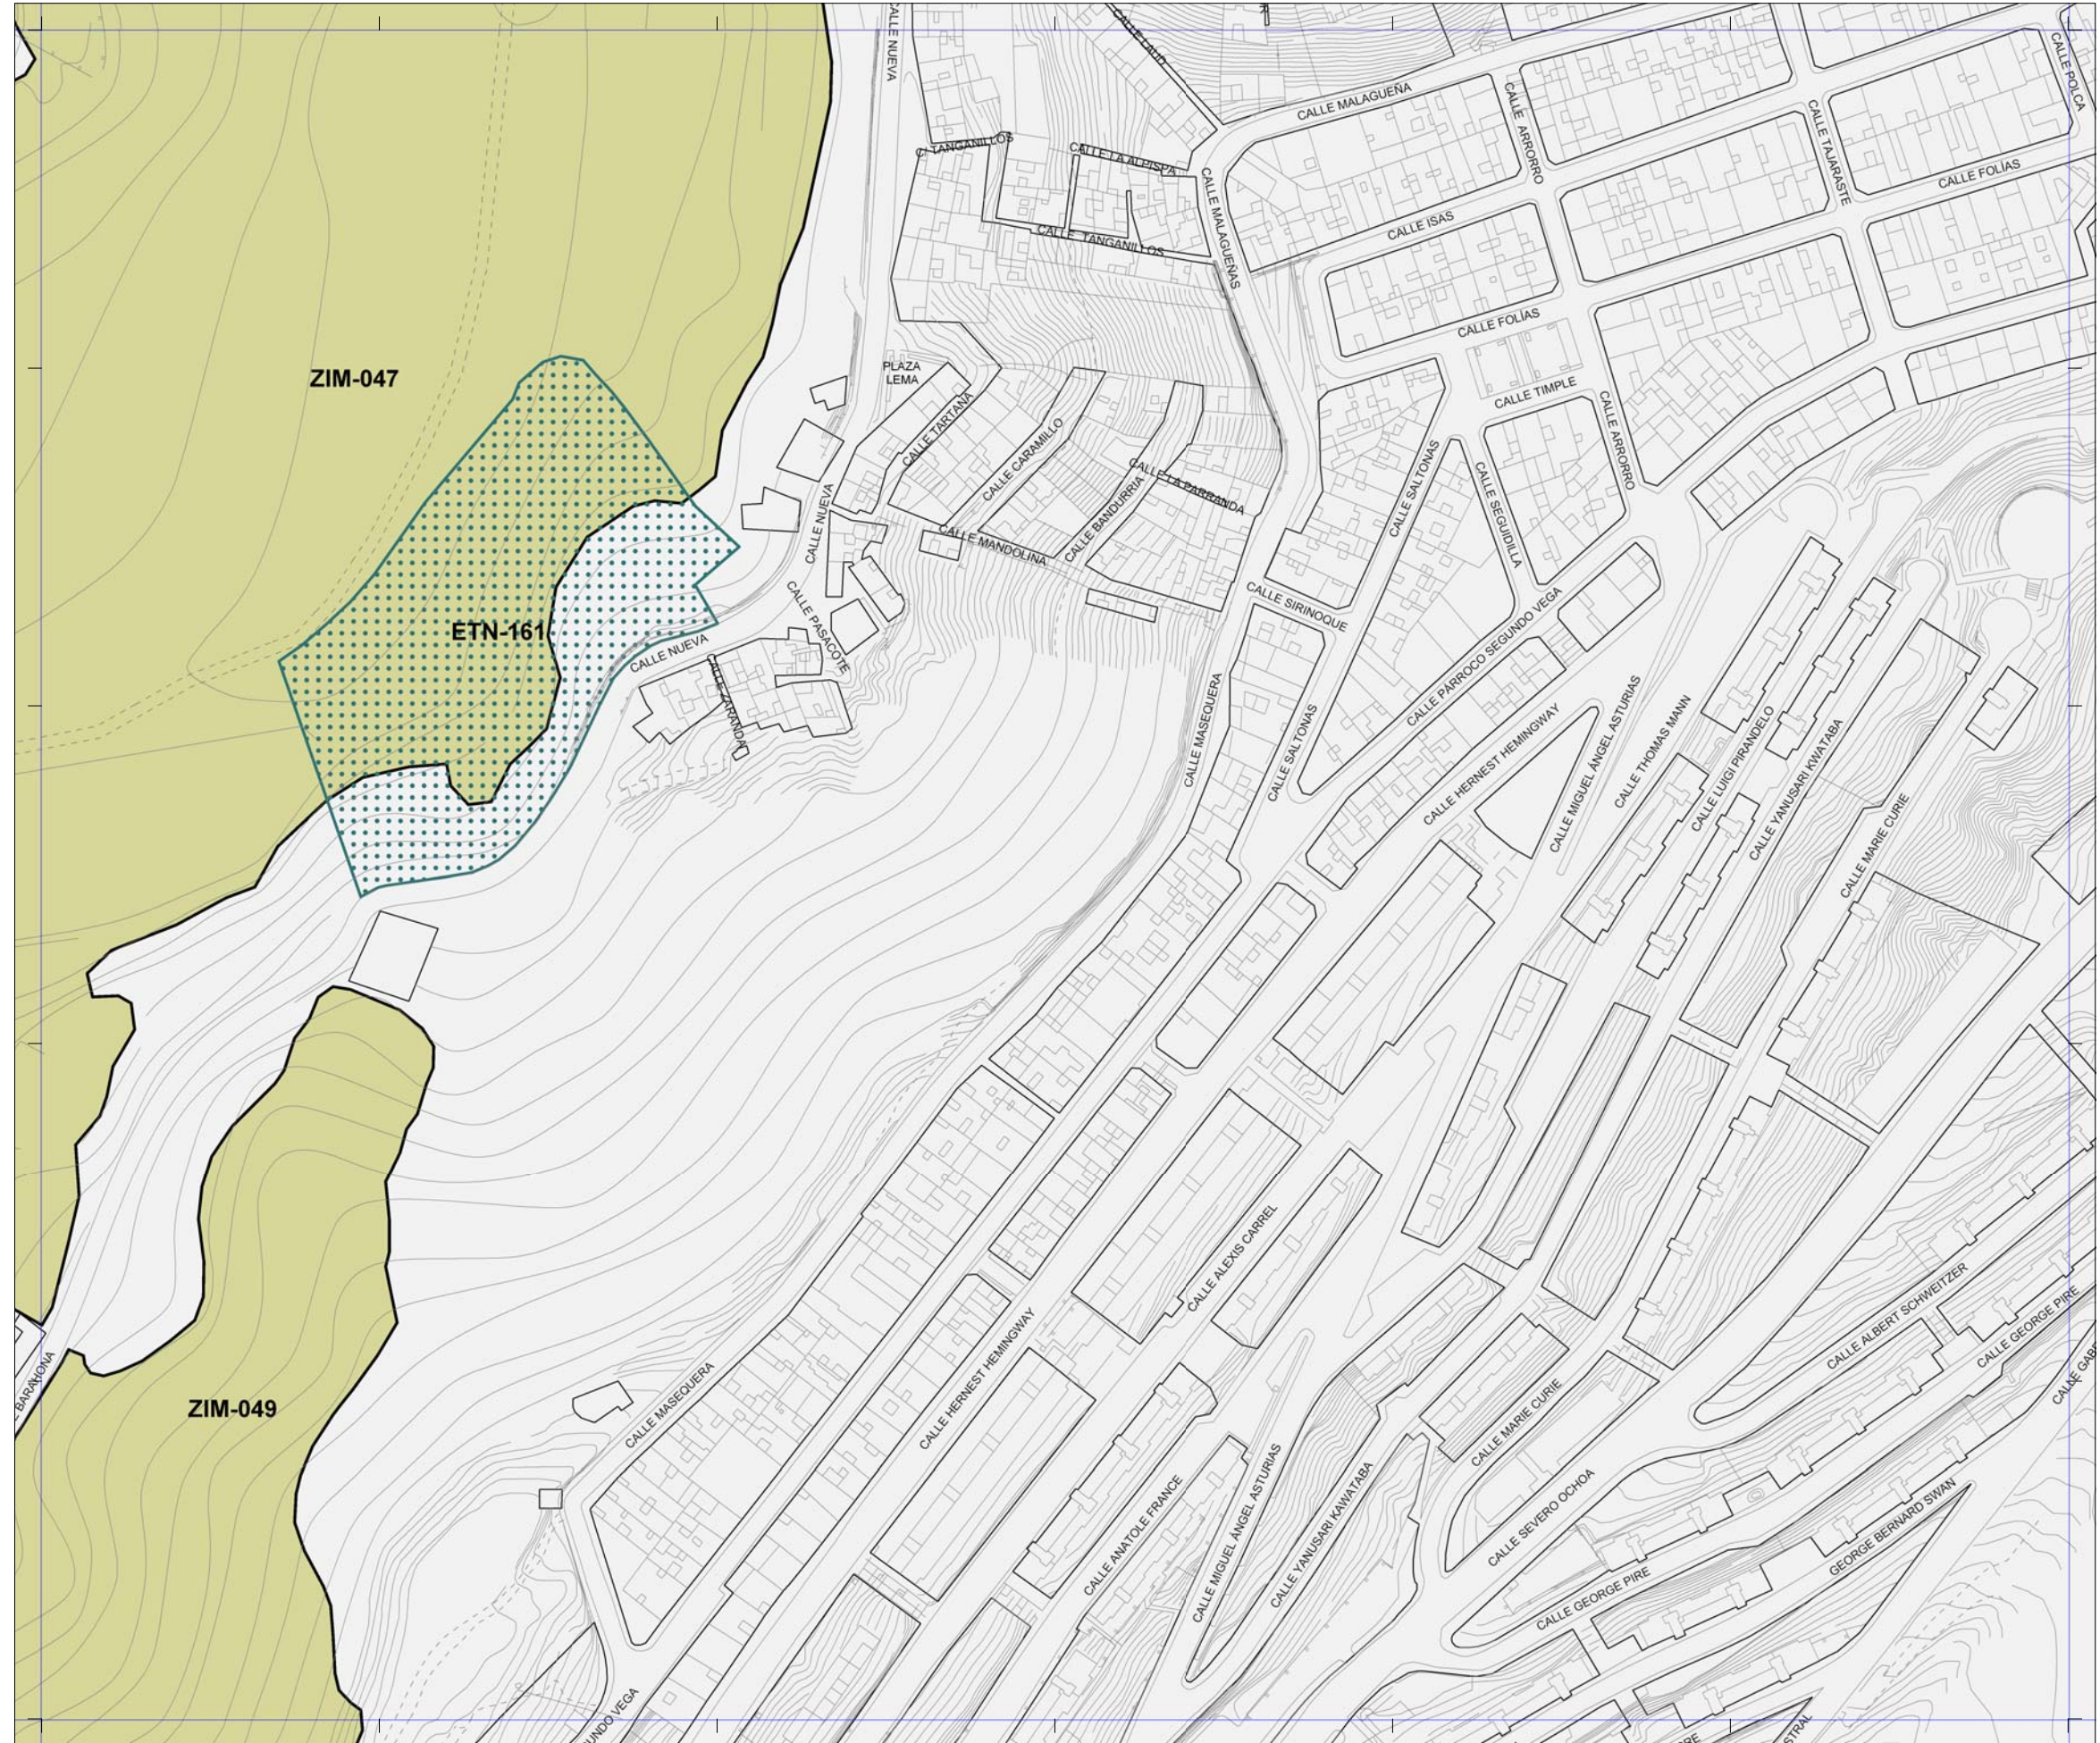

PATRIMONIO PROTEGIDO POR EL PLAN GENERAL

- [ARQ-000] Patrimonio Arquitectónico
- [ETN-000] Patrimonio Etnográfico
- [YAC-000] Patrimonio Arqueológico
- [ZIM-000] Zonas de Interés Medioambiental

PATRIMONIO PROTEGIDO POR PLANES ESPECIALES

- Catálogo de edificios protegidos del API-01 [Plan Especial de Protección y Reforma Interior de Vegueta Triana]
- Catálogo de edificios protegidos del API-09 [Plan Especial de Protección y Reforma Interior de Tafira]

La localización de los inmuebles catalogados por los Planes Especiales de Protección de Vegueta - Triana y Tafira se muestra con carácter exclusivamente informativo y de lectura global del patrimonio municipal protegido.
Se remite la consulta jurídicamente válida de sus determinaciones a los respectivos Planes.

Plan General de Ordenación de Las Palmas de Gran Canaria

Adaptación Plena al TR-LOTCEC y a las Directrices de Ordenación General (Ley 19/2003)
Octubre 2012

19-P	19-Q	19-R
20-P	20-Q	20-R
21-P	21-Q	21-R