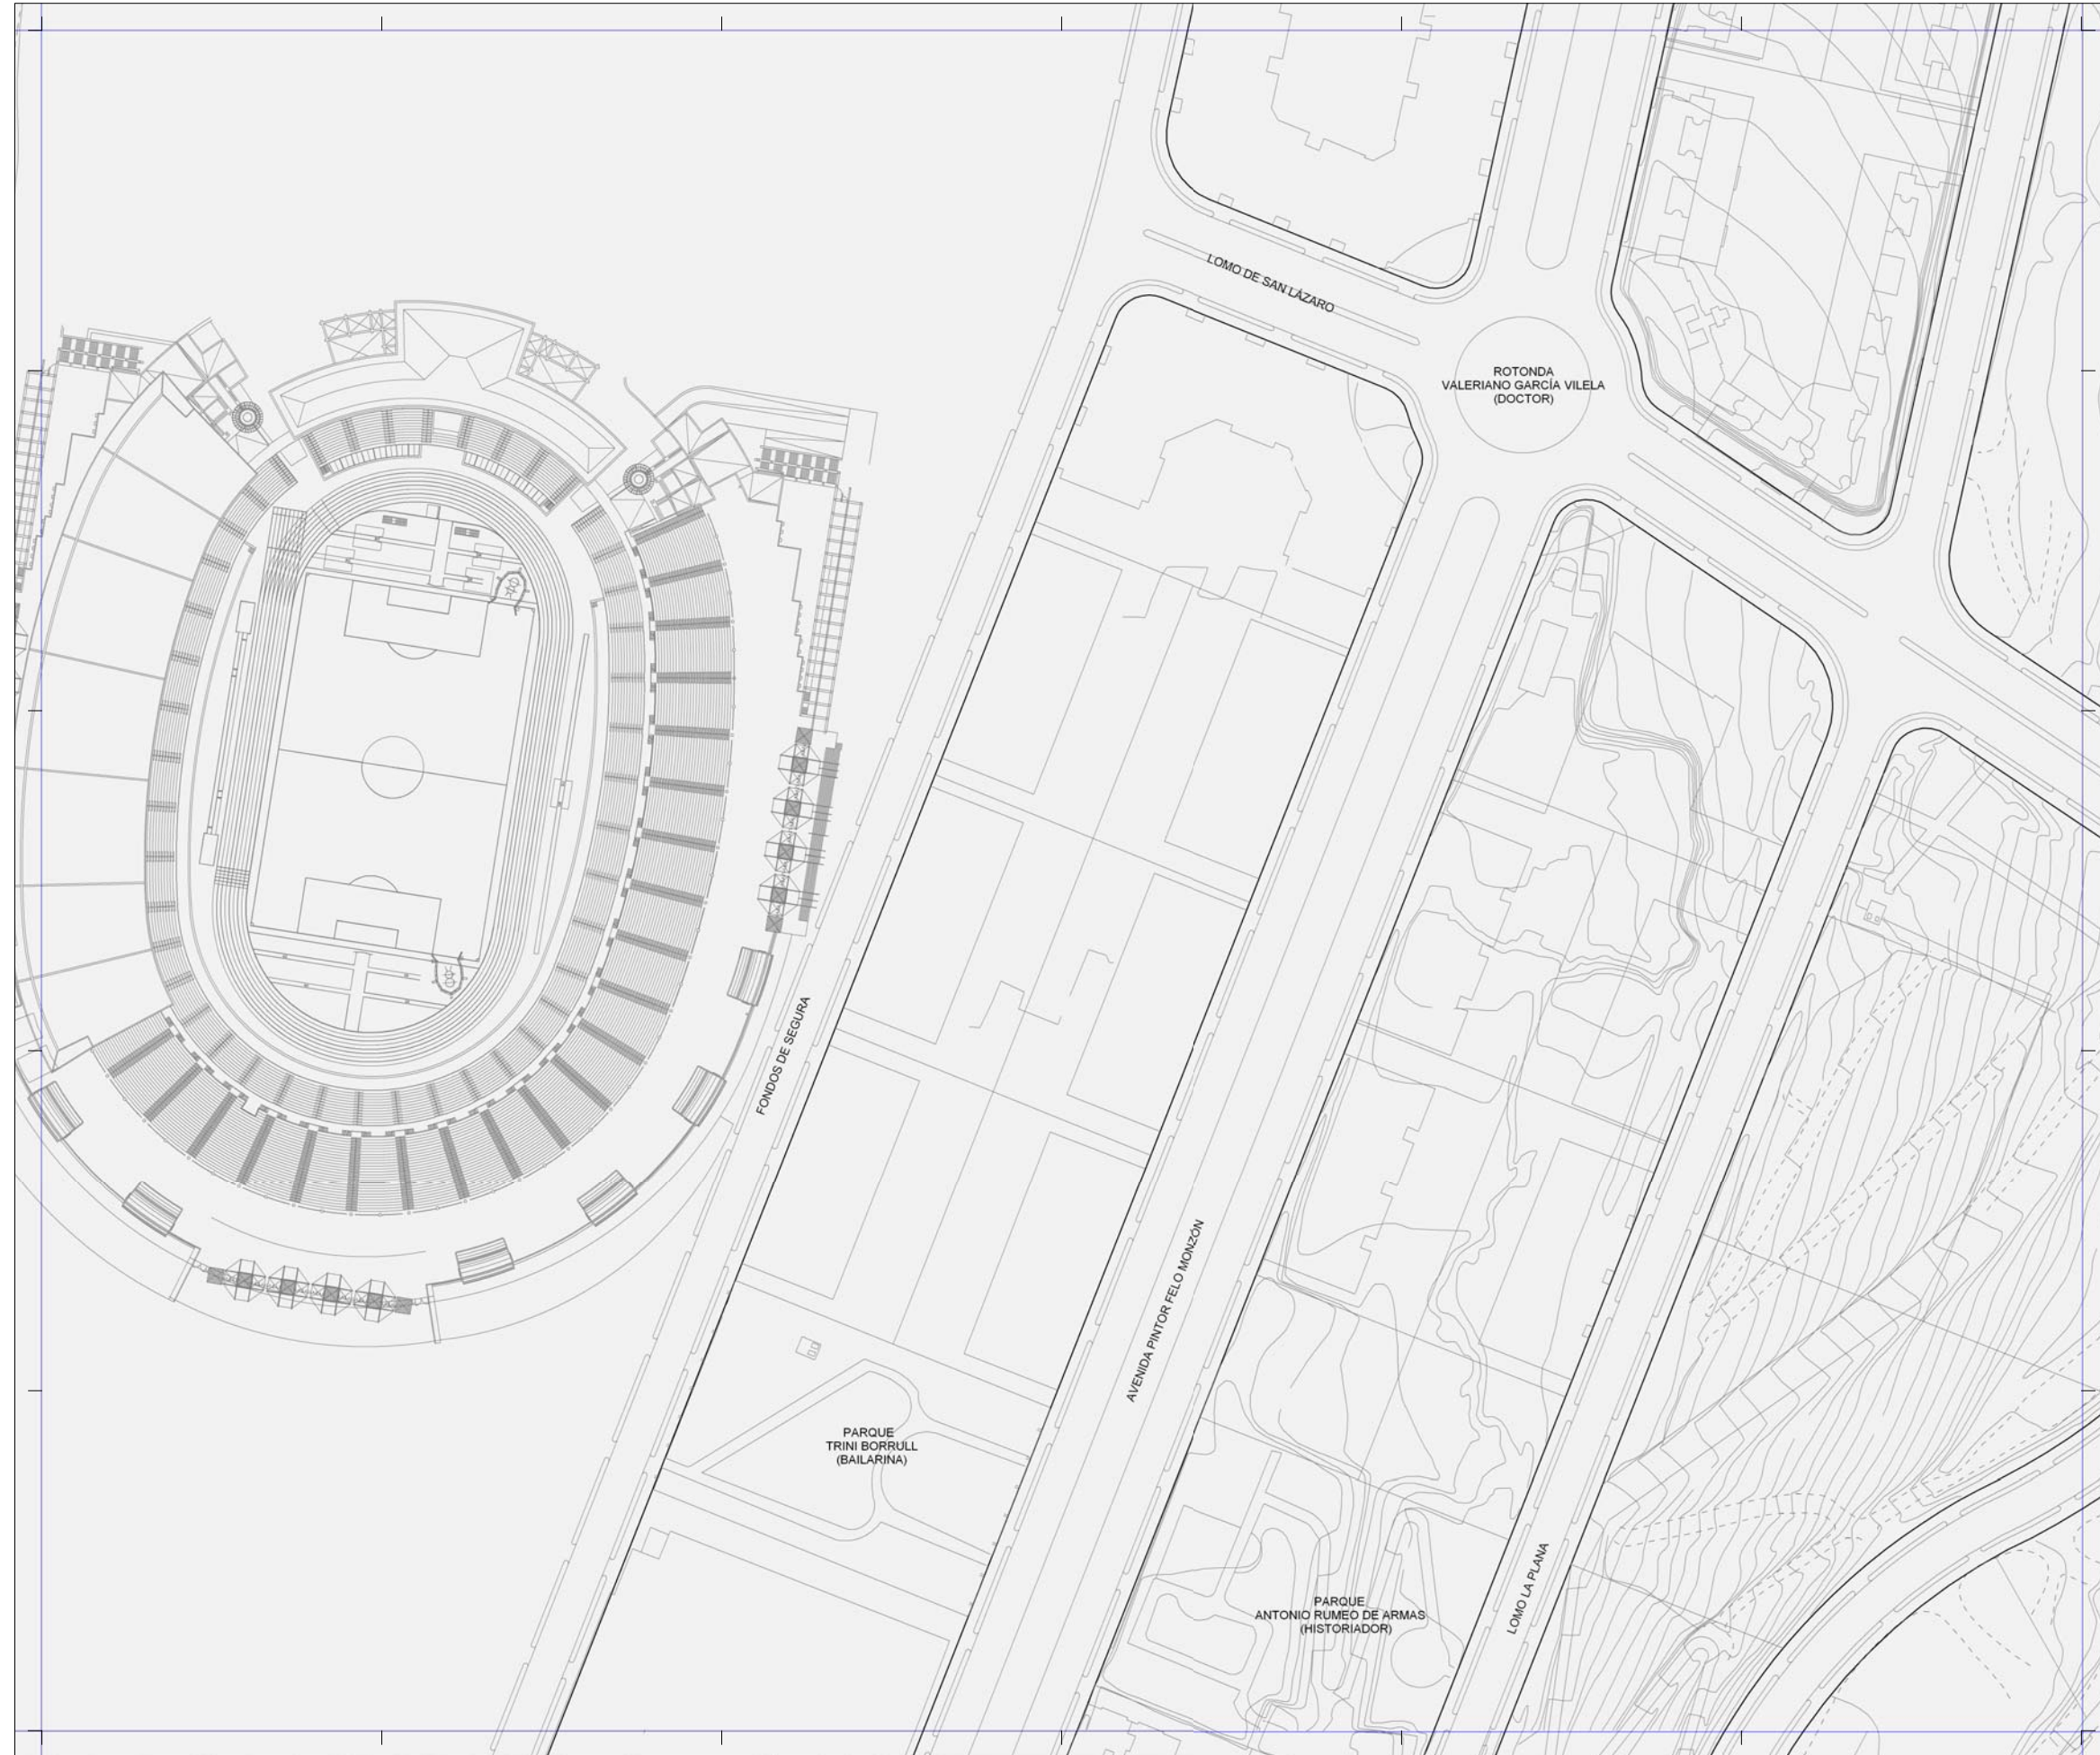

# Plan General de Ordenación de Las Palmas de Gran Canaria

**Adaptación Plena al TR-LOTCEC y a las Directrices de Ordenación General (Ley 19/2003)**  
**Octubre 2012**

18-K	18-L	18-M
19-K	19-L	19-M
20-K	20-L	20-M