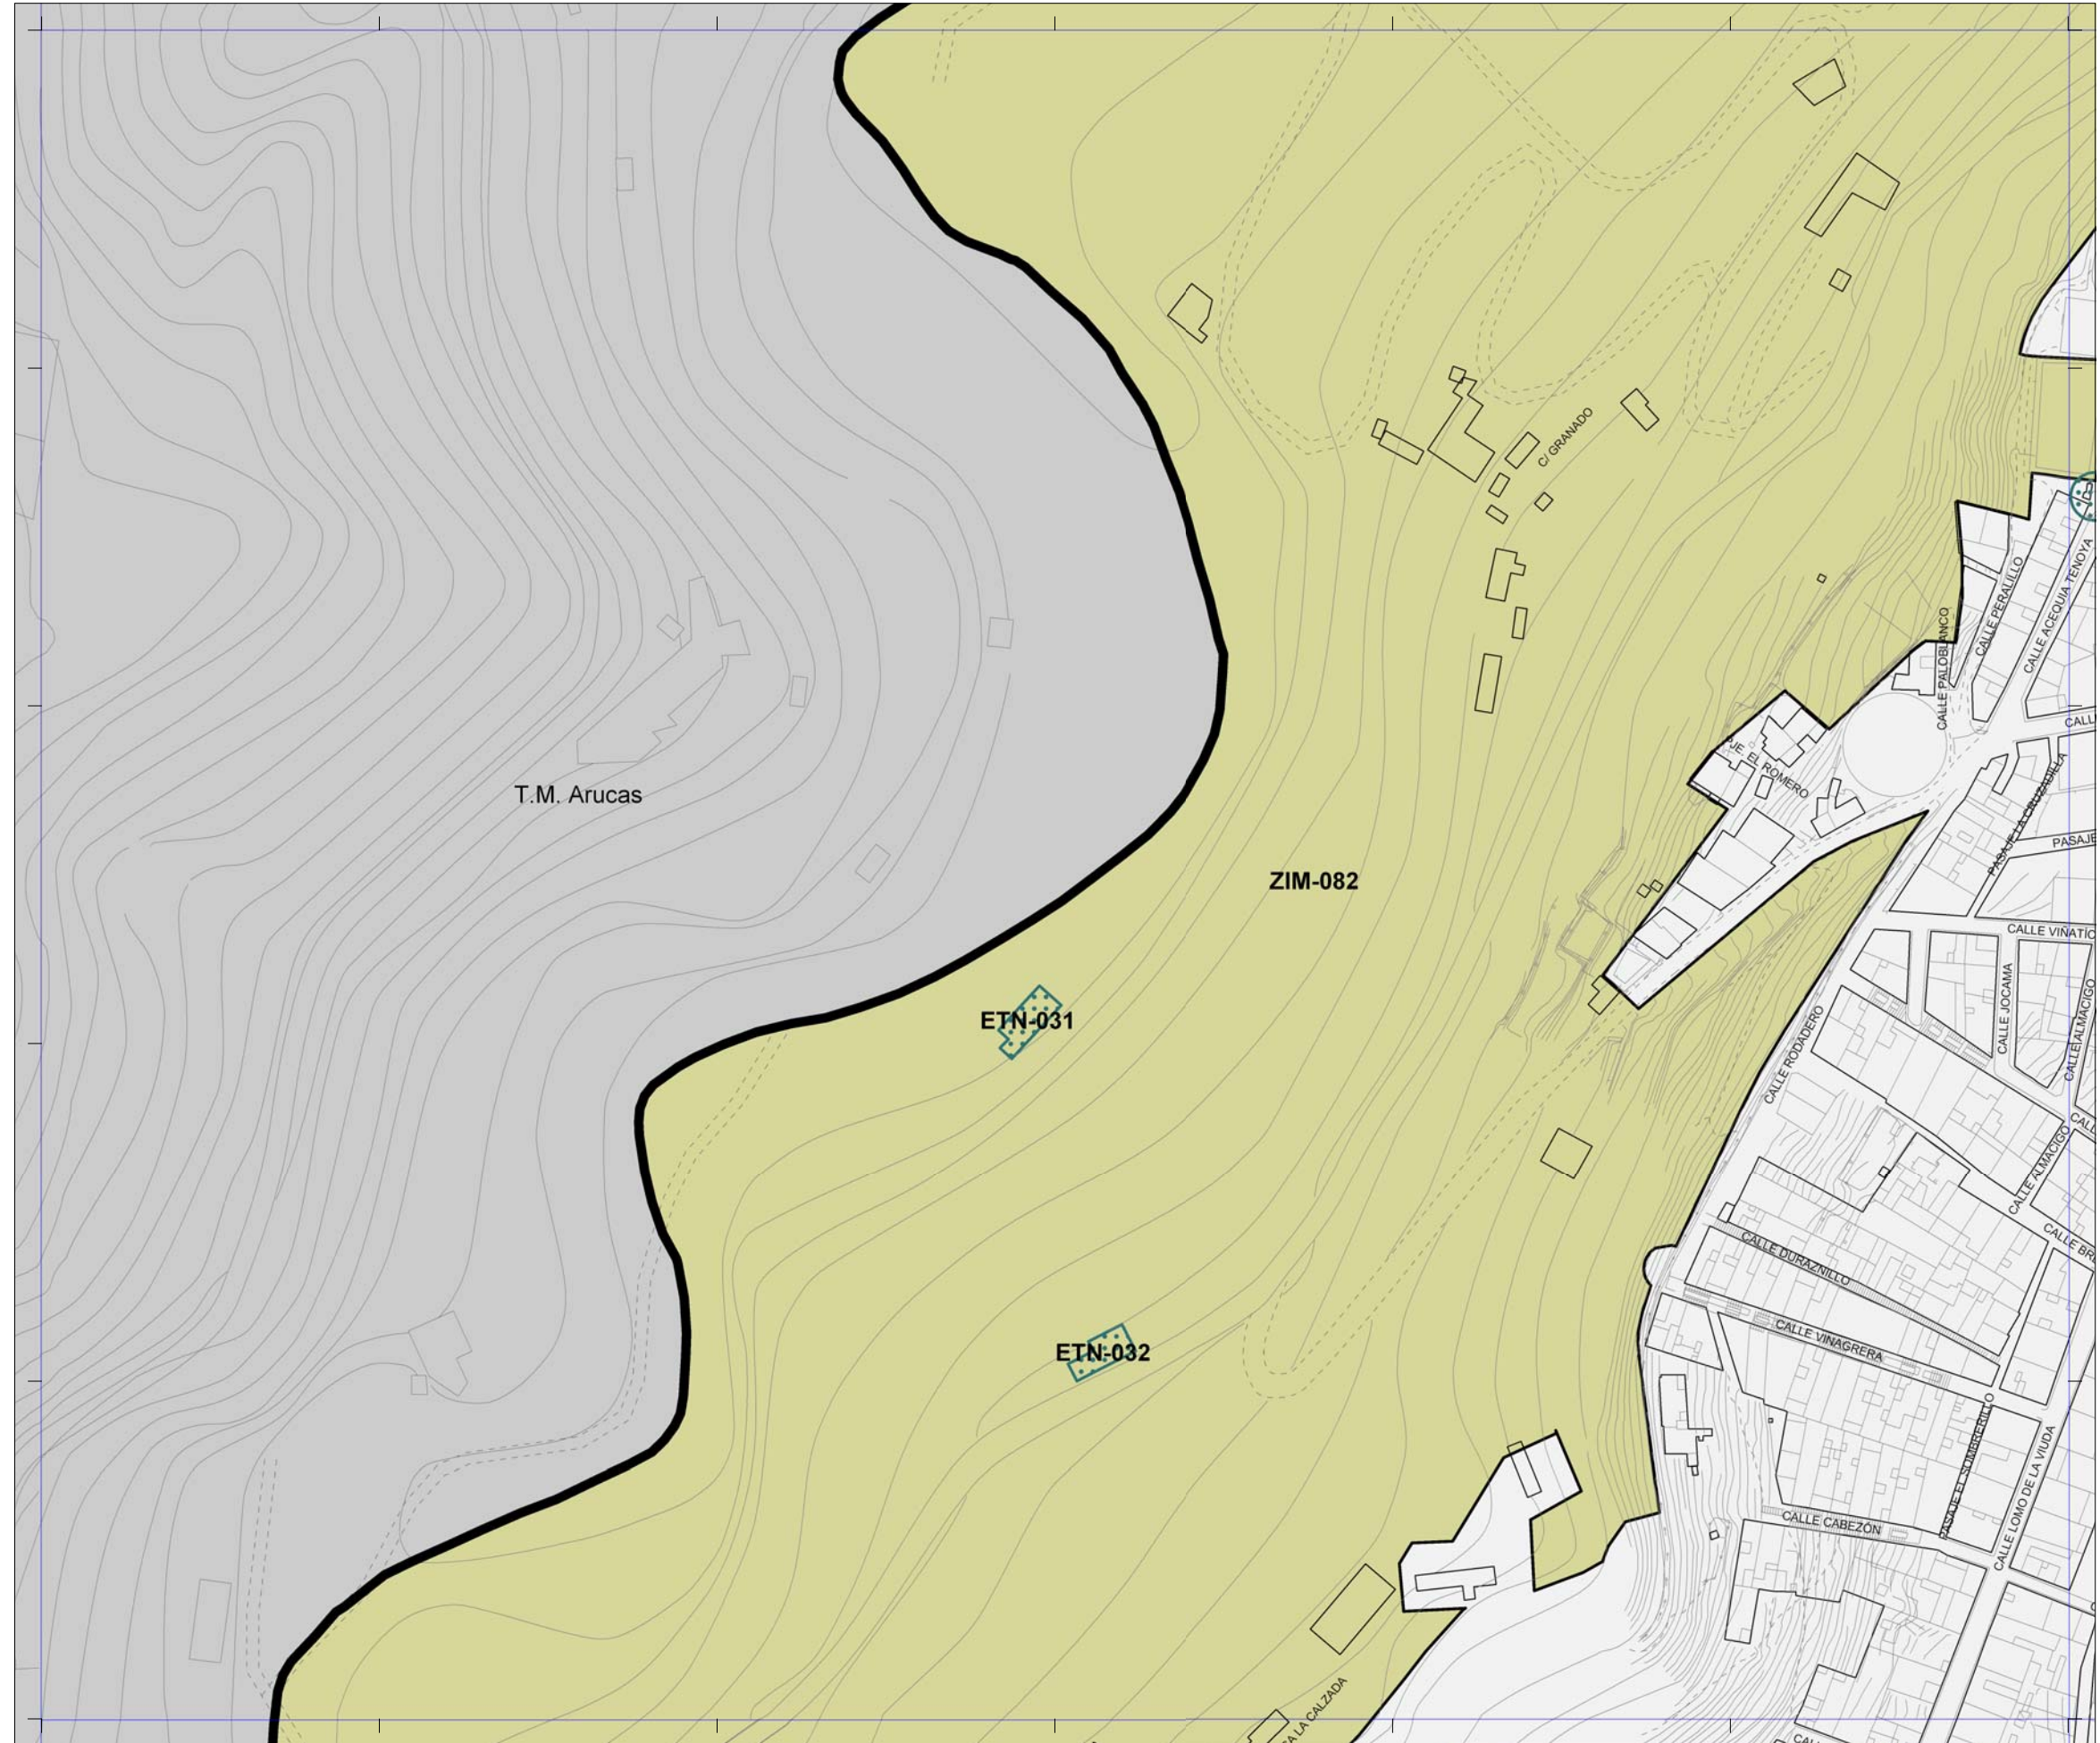

PATRIMONIO PROTEGIDO POR EL PLAN GENERAL

- [ARQ-000] Patrimonio Arquitectónico
- [ETN-000] Patrimonio Etnográfico
- [YAC-000] Patrimonio Arqueológico
- [ZIM-000] Zonas de Interés Medioambiental

PATRIMONIO PROTEGIDO POR PLANES ESPECIALES

- Catálogo de edificios protegidos del API-01 [Plan Especial de Protección y Reforma Interior de Vegueta Triana]
- Catálogo de edificios protegidos del API-09 [Plan Especial de Protección y Reforma Interior de Tafira]

La localización de los inmuebles catalogados por los Planes Especiales de Protección de Vegueta - Triana y Tafira se muestra con carácter exclusivamente informativo y de lectura global del patrimonio municipal protegido.
Se remite la consulta jurídicamente válida de sus determinaciones a los respectivos Planes.

Plan General de Ordenación de Las Palmas de Gran Canaria

Adaptación Plena al TR-LOTCEC y a las Directrices de Ordenación General (Ley 19/2003)
Octubre 2012

Plano **Catálogo Municipal de Protección**
Hoja **CP 16-F**