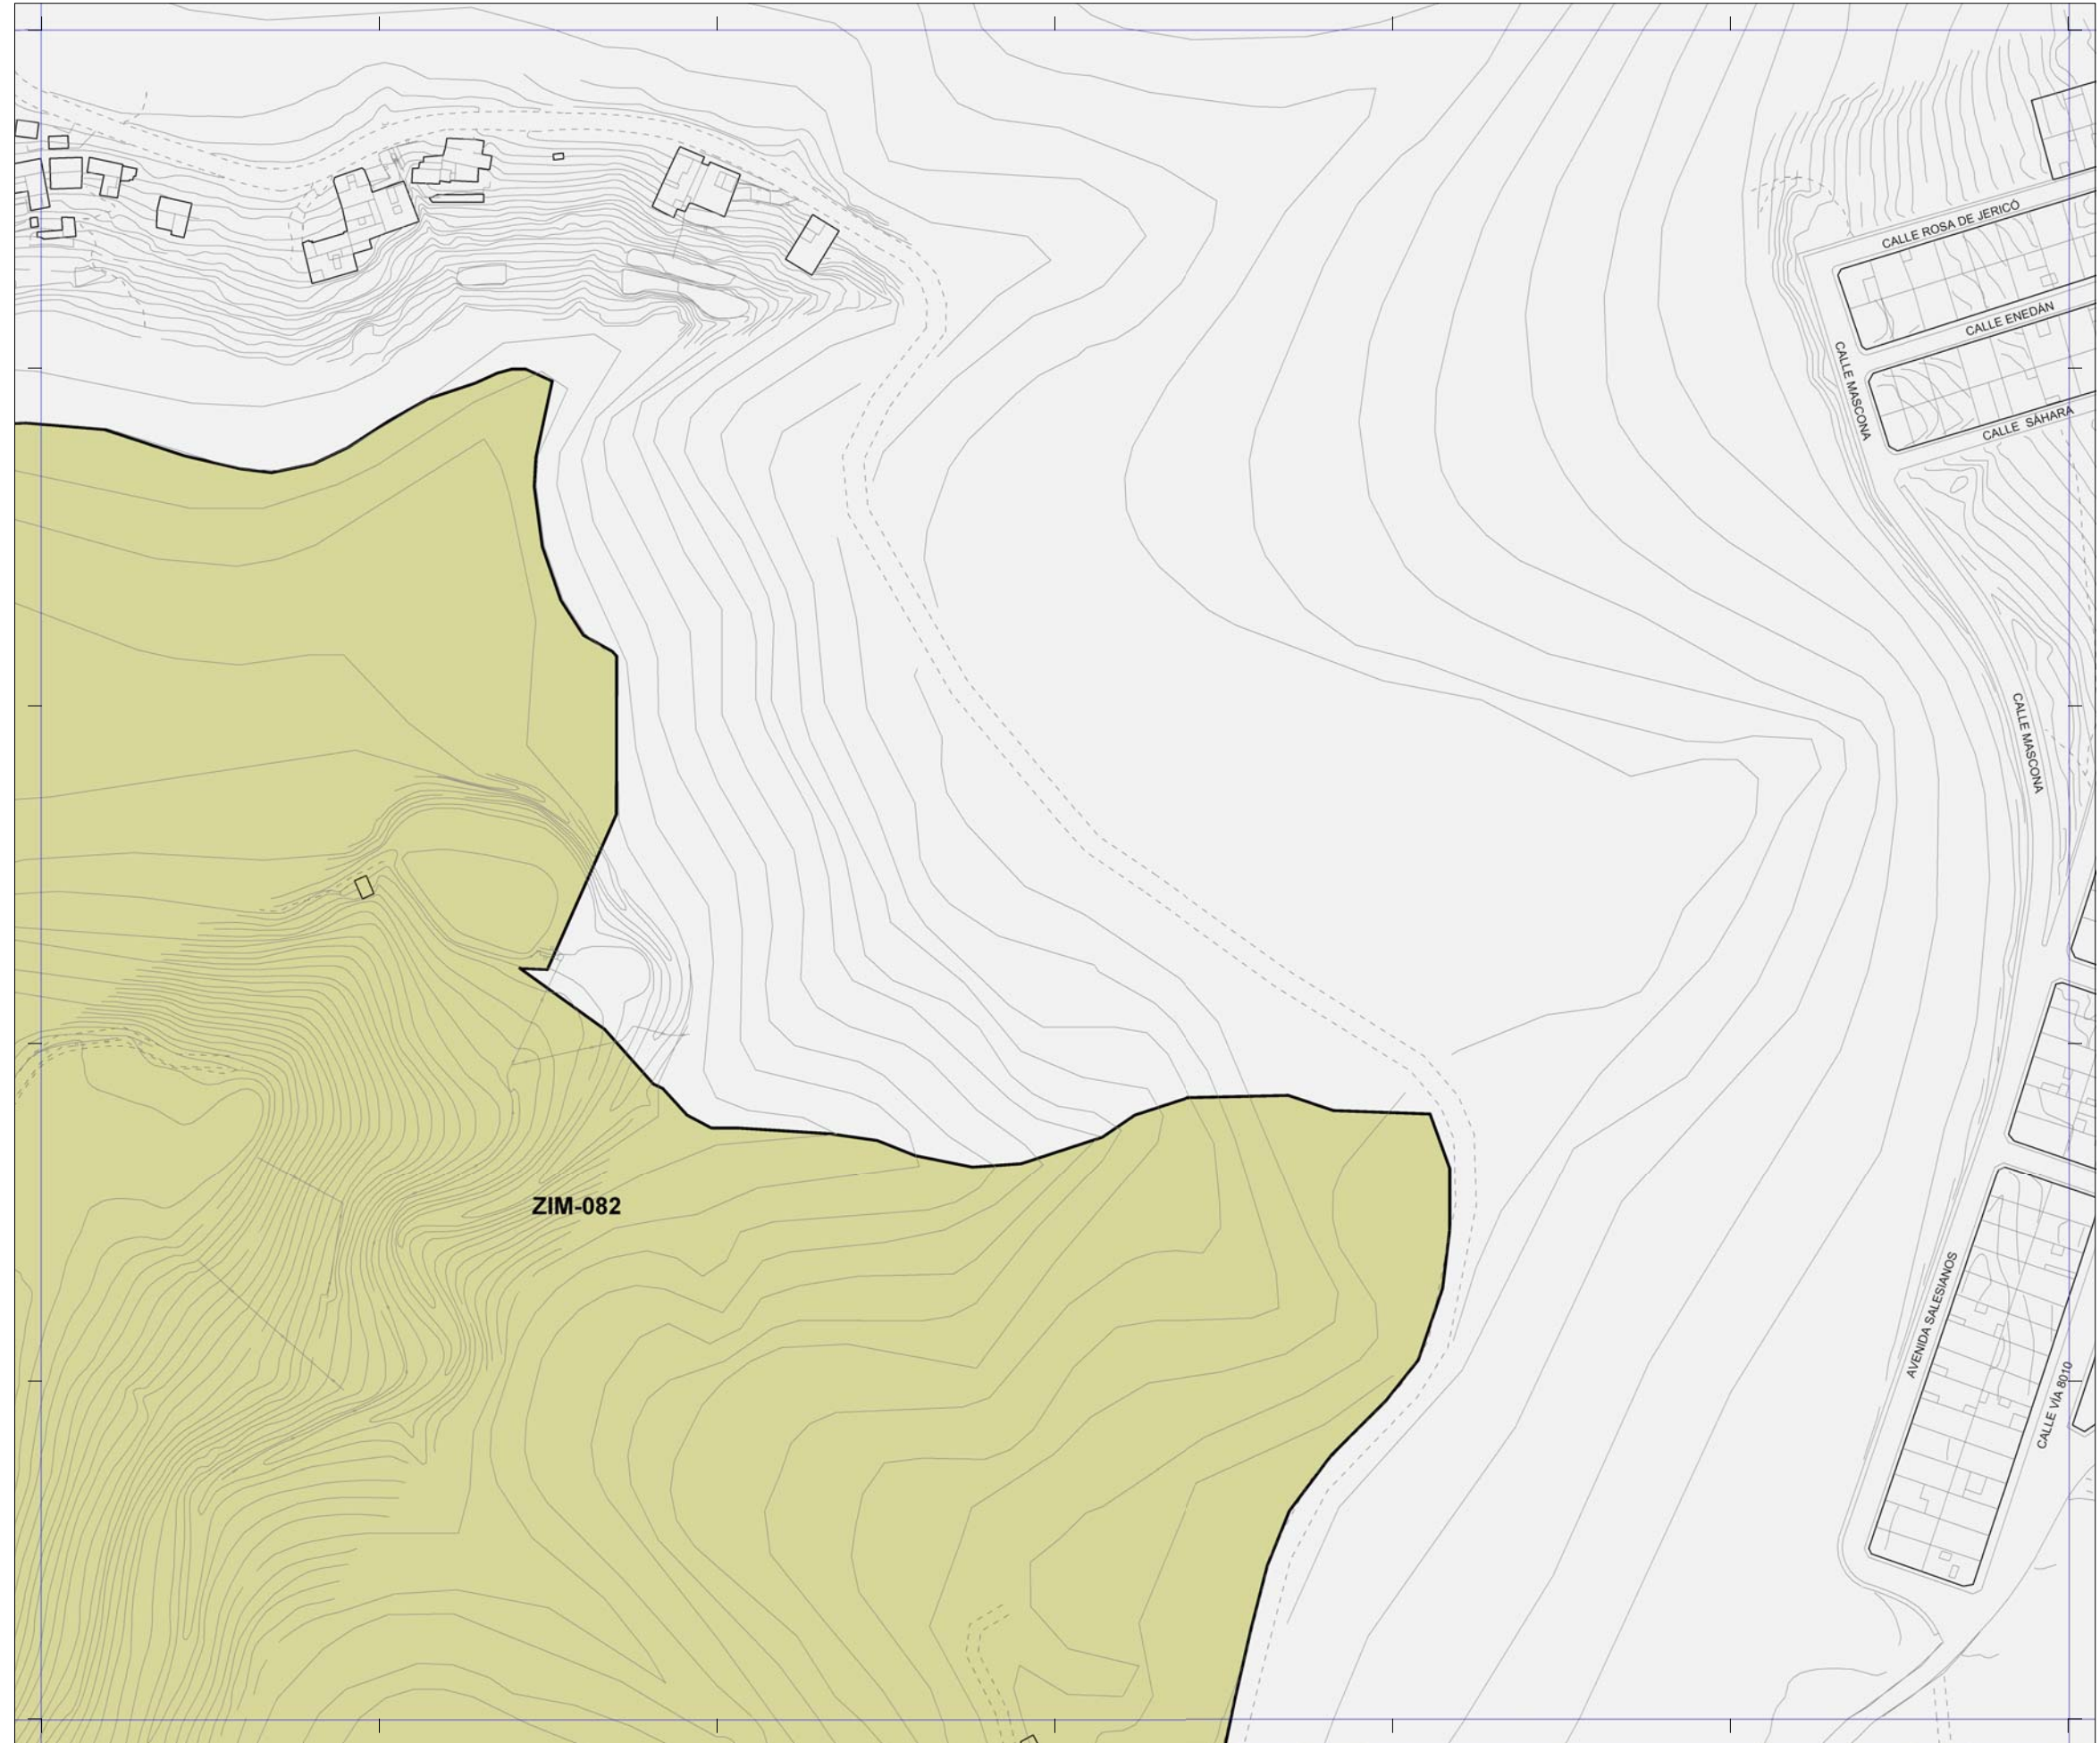

PATRIMONIO PROTEGIDO POR EL PLAN GENERAL

- [ARQ-000] Patrimonio Arquitectónico
- [ETN-000] Patrimonio Etnográfico
- [YAC-000] Patrimonio Arqueológico
- [ZIM-000] Zonas de Interés Medioambiental

PATRIMONIO PROTEGIDO POR PLANES ESPECIALES

- Catálogo de edificios protegidos del API-01
  [Plan Especial de Protección y Reforma Interior de Vegueta Triana]
- Catálogo de edificios protegidos del API-09
  [Plan Especial de Protección y Reforma Interior de Tafira]

La localización de los inmuebles catalogados por los Planes Especiales de Protección de Vegueta - Triana y Tafira se muestra con carácter exclusivamente informativo y de lectura global del patrimonio municipal protegido.
 Se remite la consulta jurídicamente válida de sus determinaciones a los respectivos Planes.

Plan General de Ordenación de Las Palmas de Gran Canaria

Adaptación Plena al TR-LOTCEC y a las Directrices de Ordenación General (Ley 19/2003)
Octubre 2012

15-H	15-I	15-J
16-H	16-I	16-J
17-H	17-I	17-J