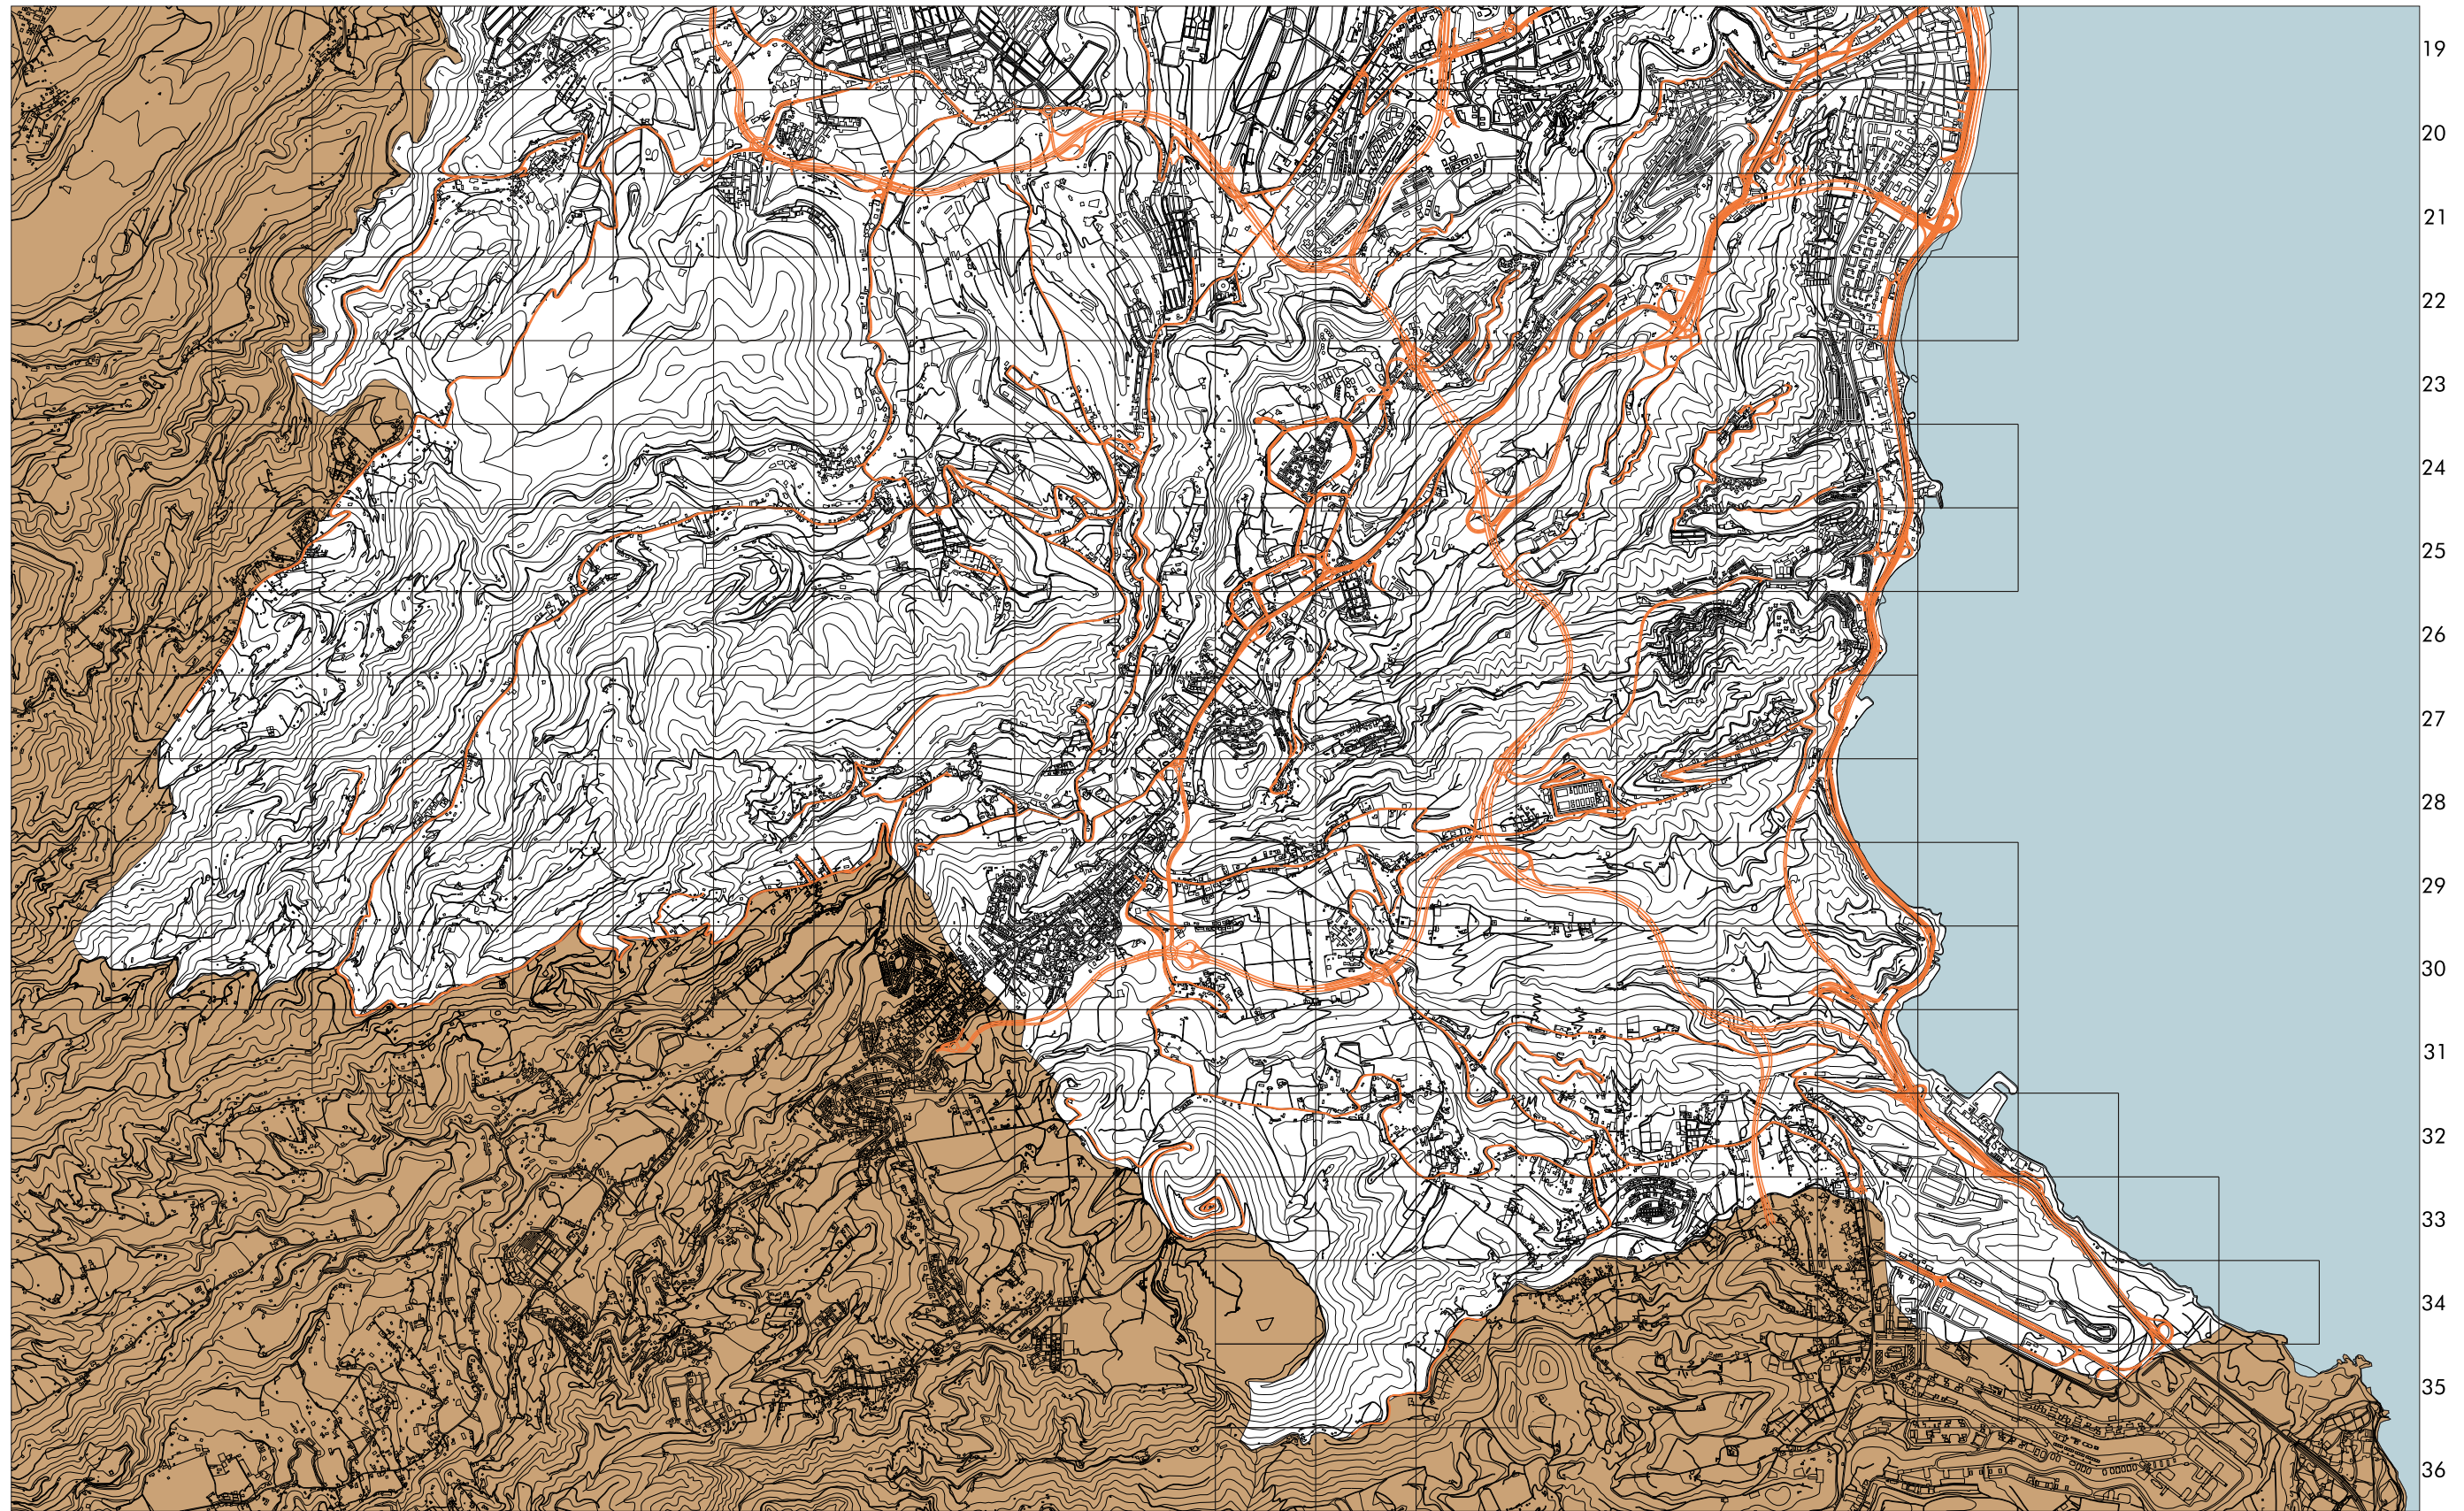

PLANO GUÍA [Sur]

A B C D E F G H I J K L M N O P Q R S T U V X Y