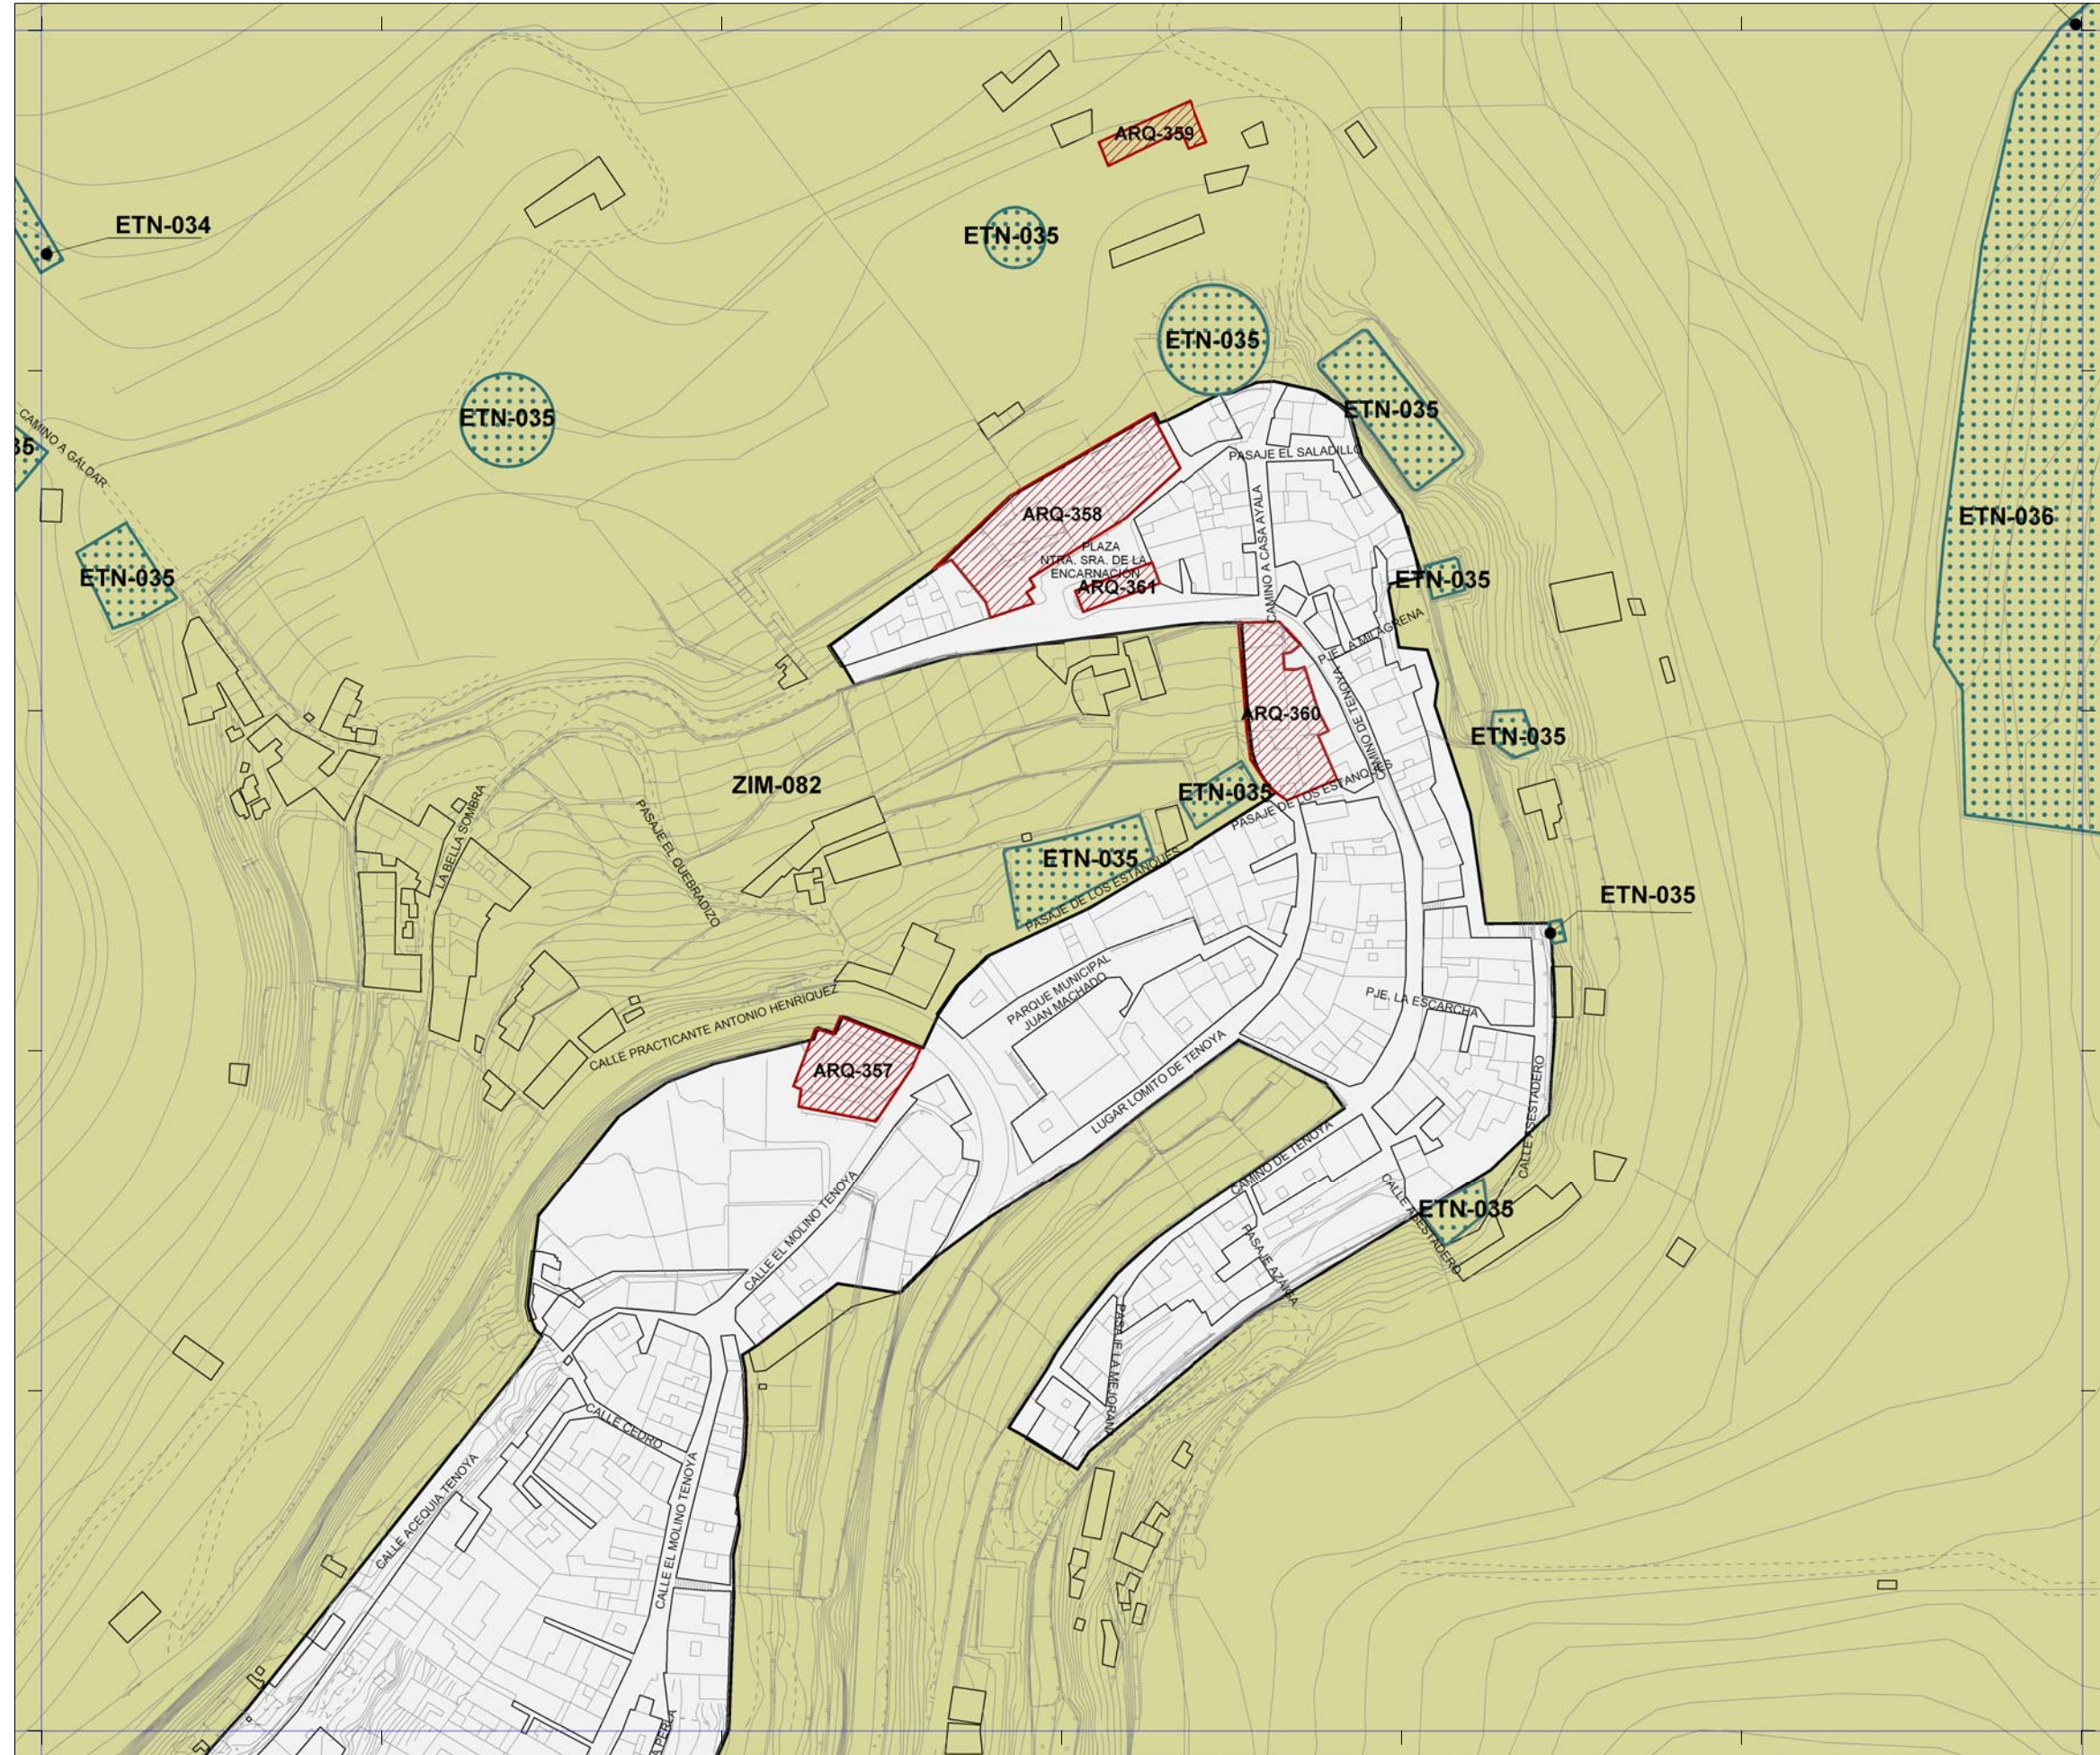

PATRIMONIO PROTEGIDO POR EL PLAN GENERAL

- [ARQ-000] Patrimonio Arquitectónico
- [ETN-000] Patrimonio Etnográfico
- [YAC-000] Patrimonio Arqueológico
- [ZIM-000] Zonas de Interés Medioambiental

PATRIMONIO PROTEGIDO POR PLANES ESPECIALES

- Catálogo de edificios protegidos del API-01 [Plan Especial de Protección y Reforma Interior de Vegueta Triana]
- Catálogo de edificios protegidos del API-09 [Plan Especial de Protección y Reforma Interior de Tafira]

La localización de los inmuebles catalogados por los Planes Especiales de Protección de Vegueta - Triana y Tafira se muestra con carácter exclusivamente informativo y de lectura global del patrimonio municipal protegido.
Se remite la consulta jurídicamente válida de sus determinaciones a los respectivos Planes.

Plan General de Ordenación de Las Palmas de Gran Canaria

Adaptación Plena al TR-LOTCEC y a las Directrices de Ordenación General (Ley 19/2003)
Octubre 2012

14-F	14-G	14-H
15-F	15-G	15-H
16-F	16-G	16-H