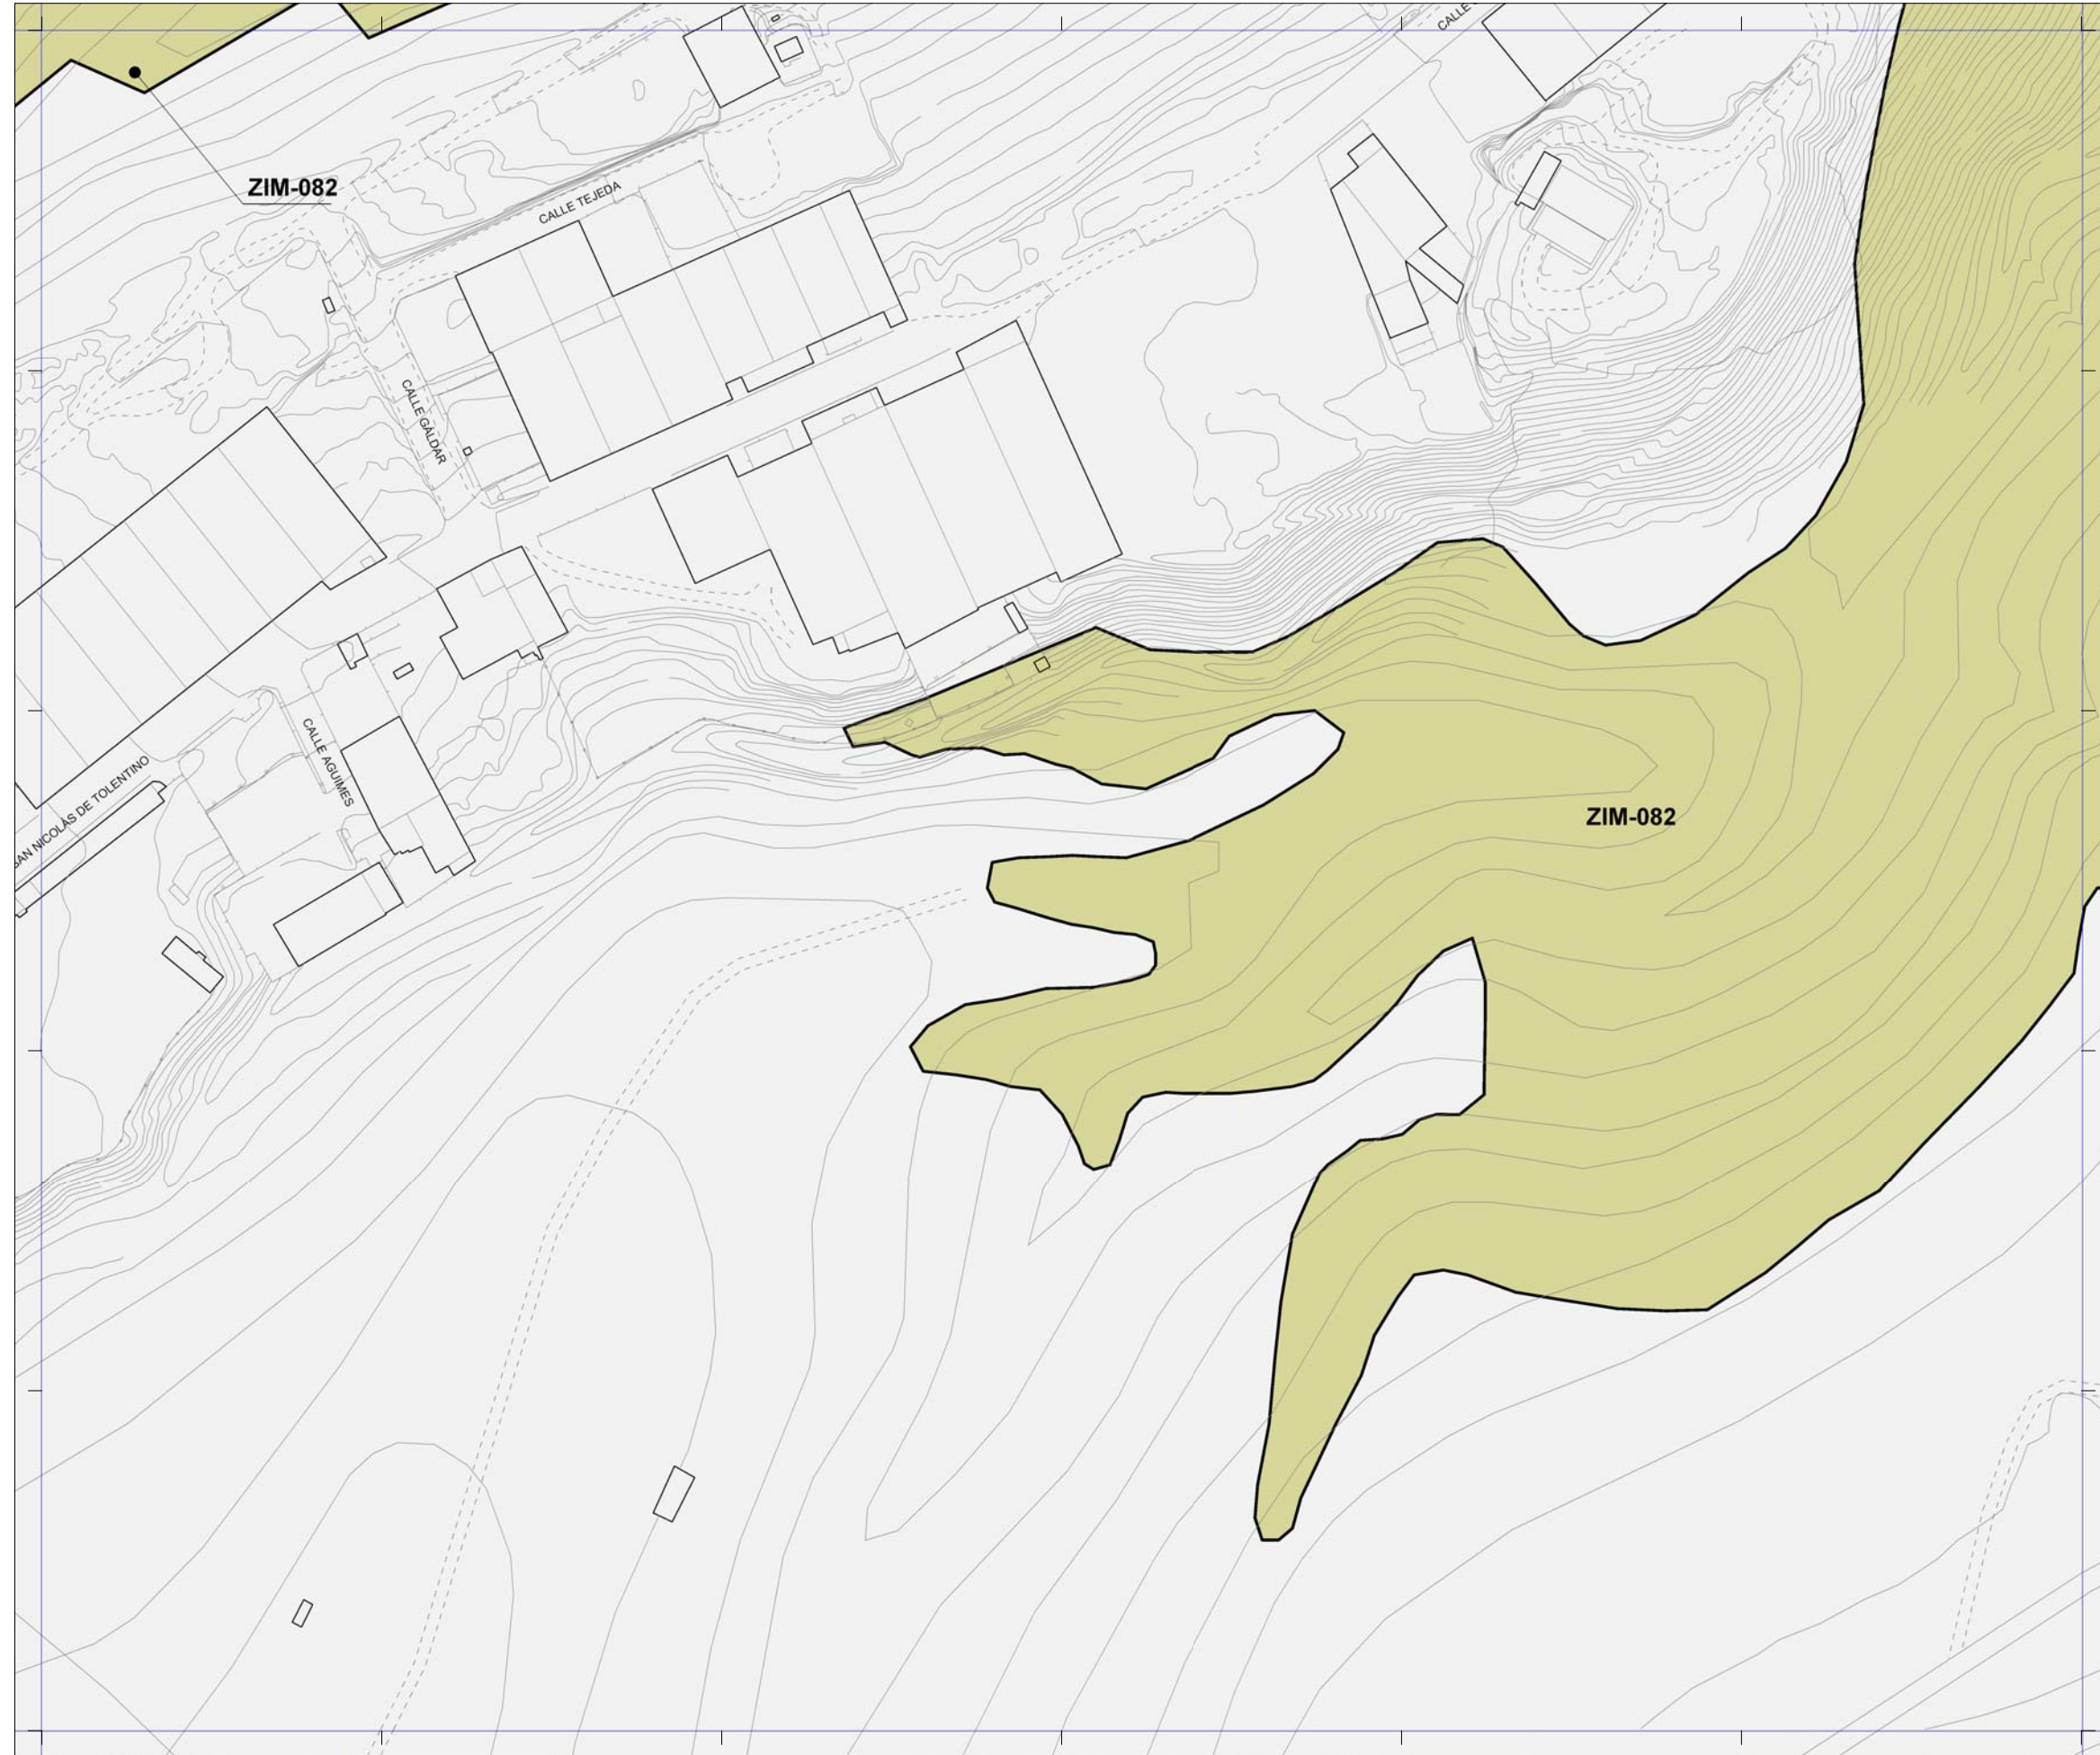

PATRIMONIO PROTEGIDO POR EL PLAN GENERAL

- [ARQ-000] Patrimonio Arquitectónico
- [ETN-000] Patrimonio Etnográfico
- [YAC-000] Patrimonio Arqueológico
- [ZIM-000] Zonas de Interés Medioambiental

PATRIMONIO PROTEGIDO POR PLANES ESPECIALES

- Catálogo de edificios protegidos del API-01 [Plan Especial de Protección y Reforma Interior de Vegueta Triana]
- Catálogo de edificios protegidos del API-09 [Plan Especial de Protección y Reforma Interior de Tafira]

La localización de los inmuebles catalogados por los Planes Especiales de Protección de Vegueta - Triana y Tafira se muestra con carácter exclusivamente informativo y de lectura global del patrimonio municipal protegido.
Se remite la consulta jurídicamente válida de sus determinaciones a los respectivos Planes.

Plan General de Ordenación de Las Palmas de Gran Canaria

Adaptación Plena al TR-LOTCENC y a las Directrices de Ordenación General (Ley 19/2003)
Octubre 2012

16-G	16-H	16-I
17-G		17-I
18-G	18-H	18-I