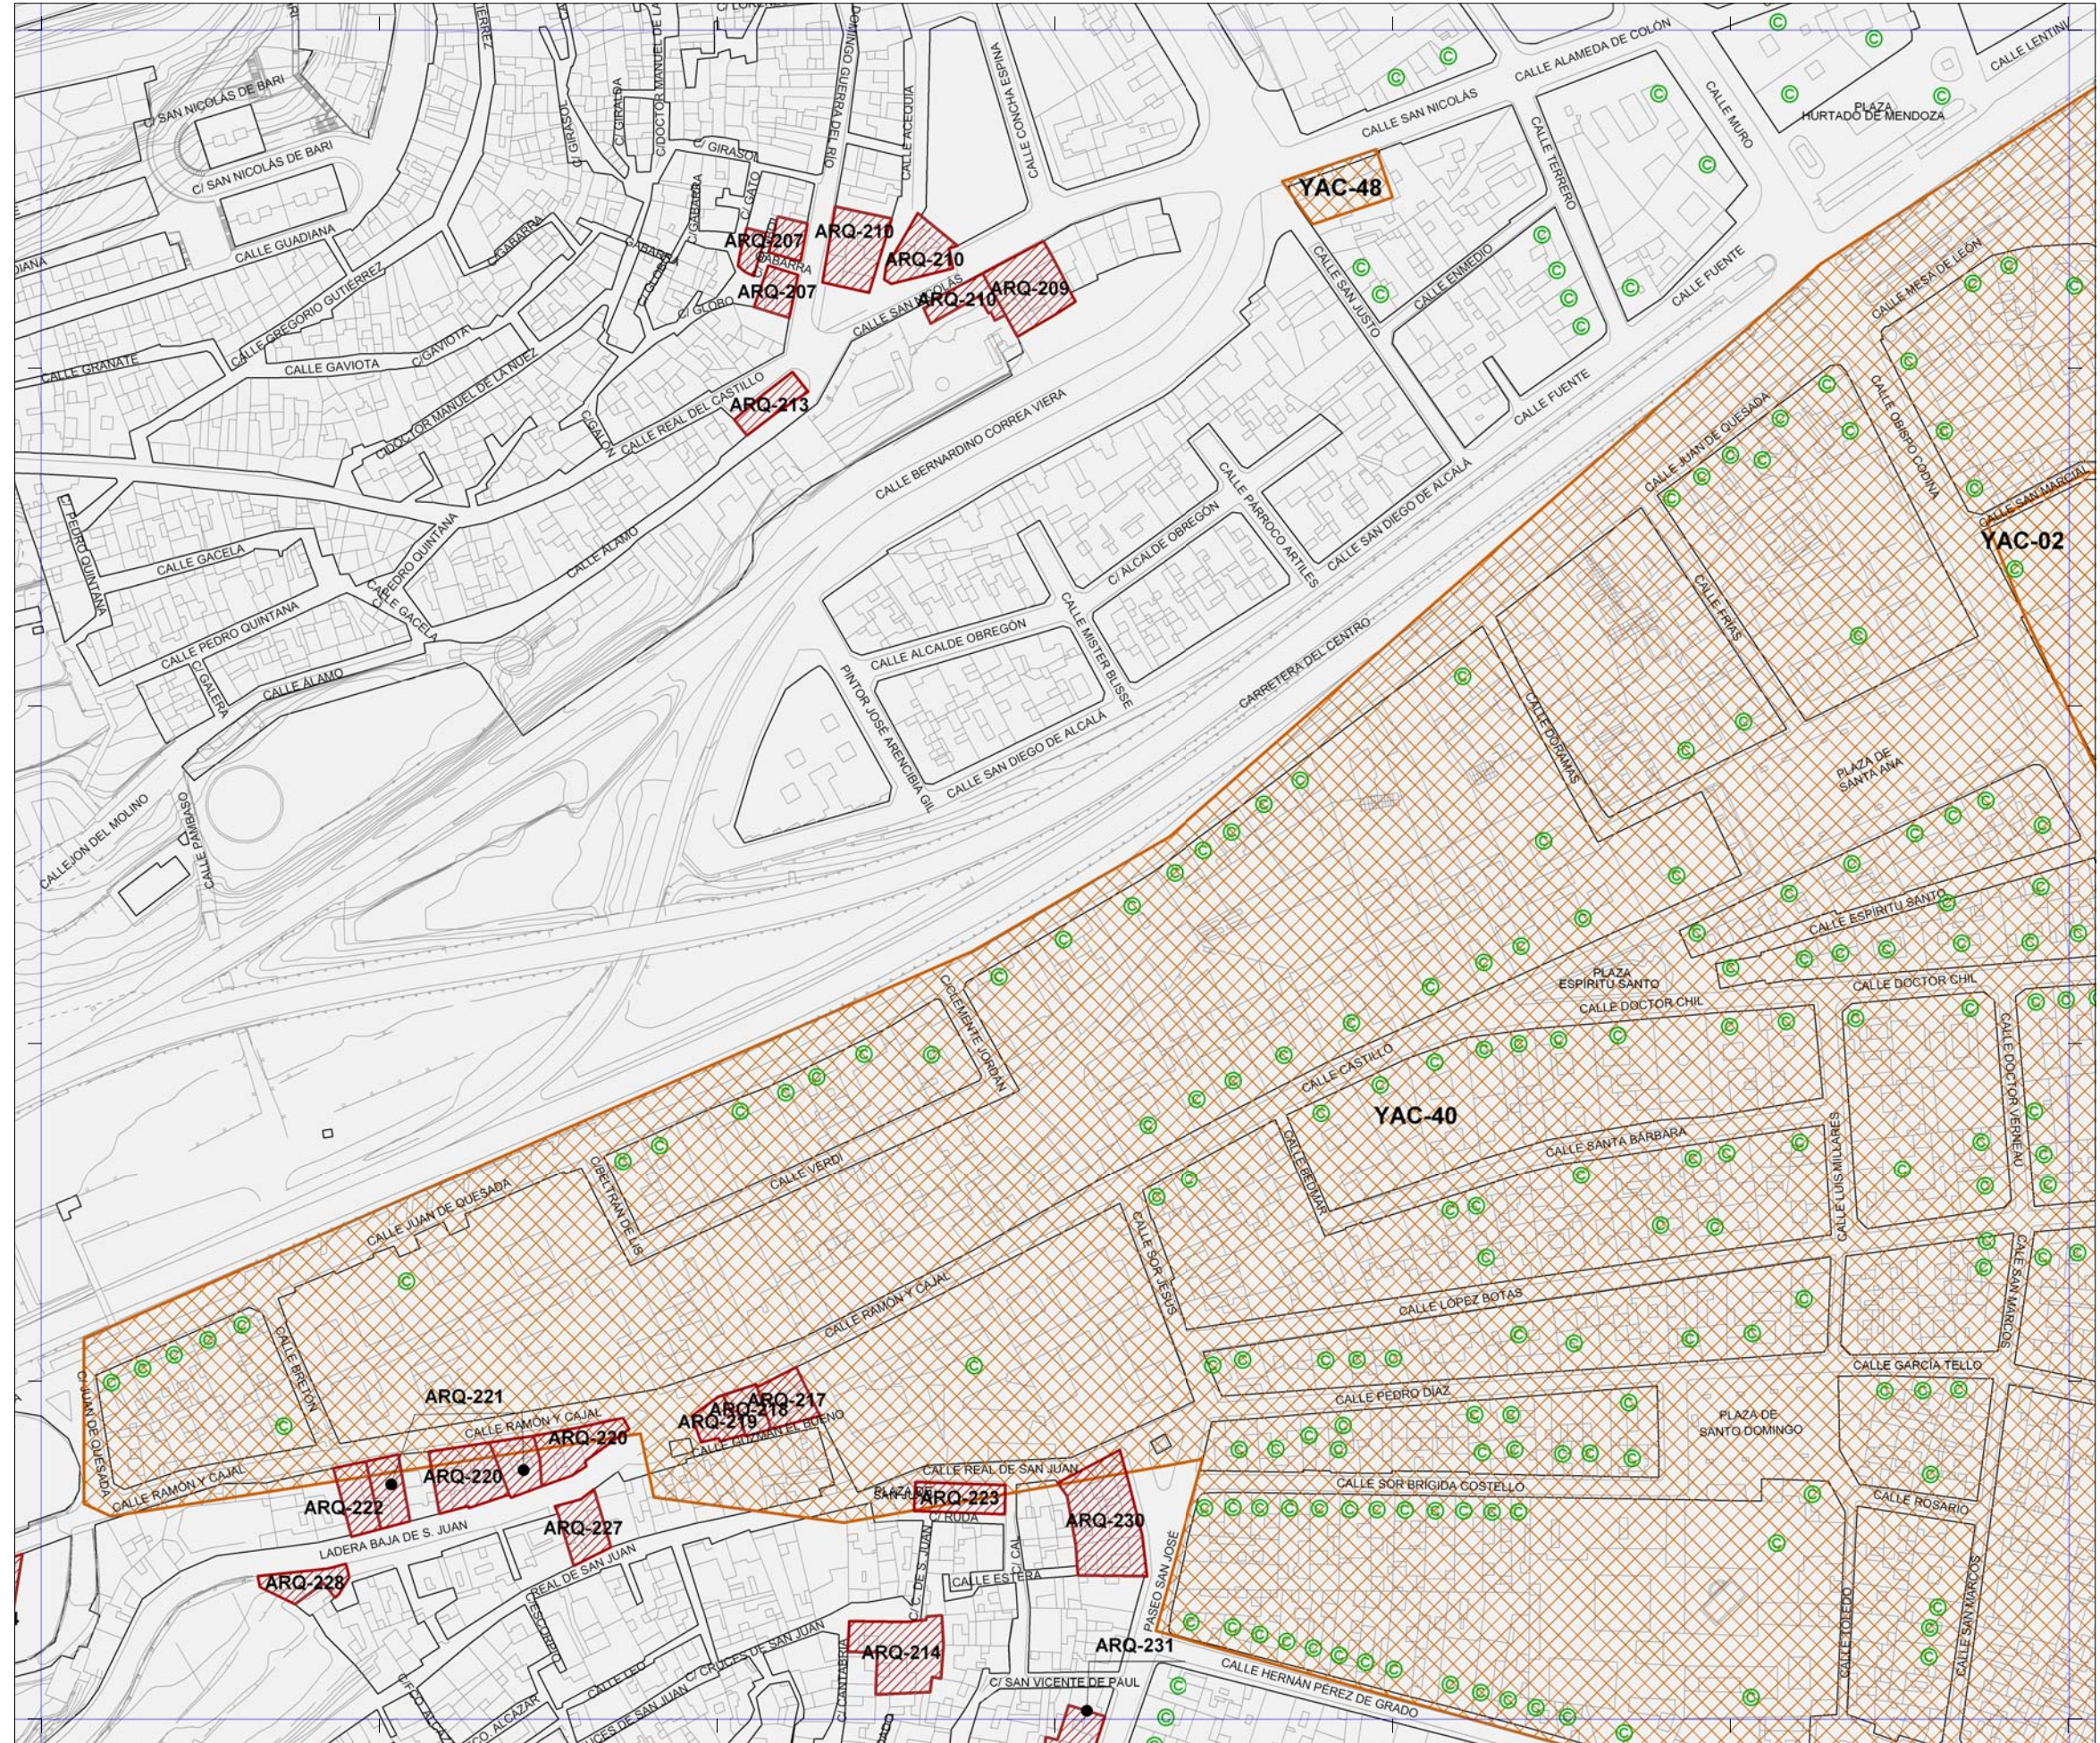

PATRIMONIO PROTEGIDO POR EL PLAN GENERAL

- [ARQ-000] Patrimonio Arquitectónico
- [ETN-000] Patrimonio Etnográfico
- [YAC-000] Patrimonio Arqueológico
- [ZIM-000] Zonas de Interés Medioambiental

PATRIMONIO PROTEGIDO POR PLANES ESPECIALES

- Catálogo de edificios protegidos del API-01 [Plan Especial de Protección y Reforma Interior de Vegueta Triana]
- Catálogo de edificios protegidos del API-09 [Plan Especial de Protección y Reforma Interior de Tafira]

La localización de los inmuebles catalogados por los Planes Especiales de Protección de Vegueta - Triana y Tafira se muestra con carácter exclusivamente informativo y de lectura global del patrimonio municipal protegido.
Se remite la consulta jurídicamente válida de sus determinaciones a los respectivos Planes.

Plan General de Ordenación de Las Palmas de Gran Canaria

Adaptación Plena al TR-LOTCEC y a las Directrices de Ordenación General (Ley 19/2003)
Octubre 2012

Escala 1:2.000

18-R	18-S	18-T
19-R		19-T
20-R	20-S	20-T

Plano **Catálogo Municipal de Protección**
Hoja **CP 19-S**