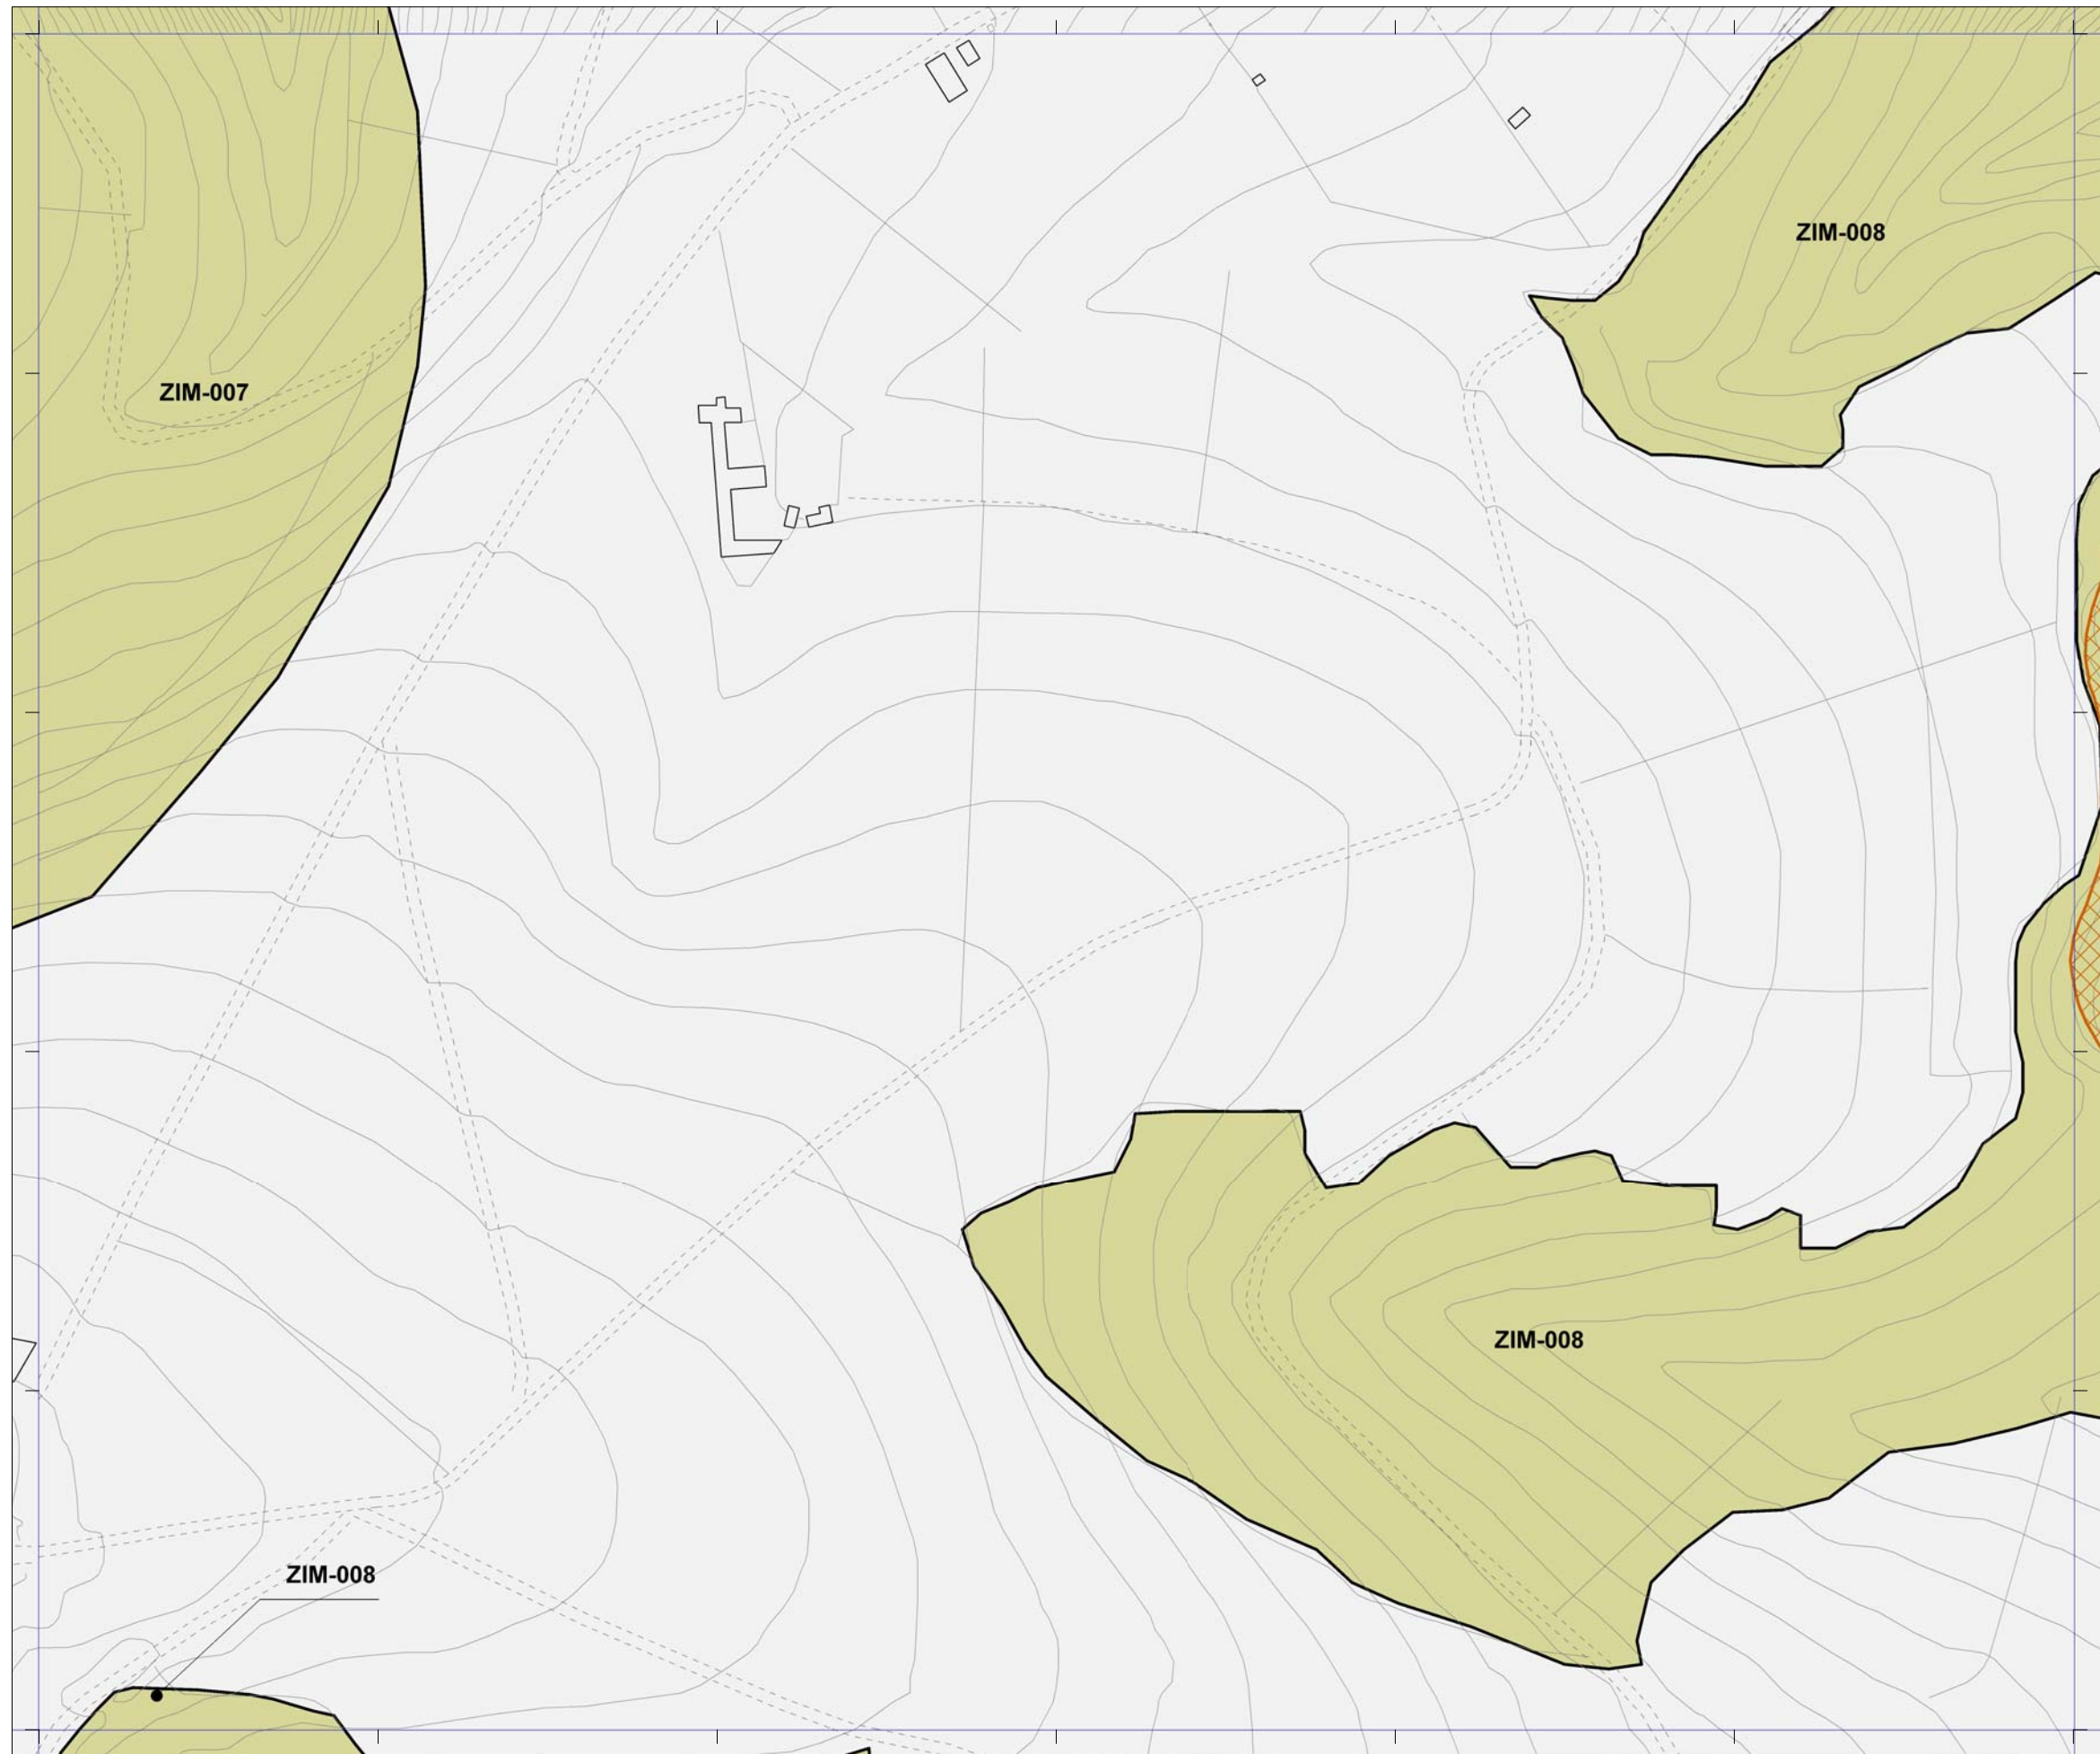

PATRIMONIO PROTEGIDO POR EL PLAN GENERAL

- [ARQ-000] Patrimonio Arquitectónico
- [ETN-000] Patrimonio Etnográfico
- [YAC-000] Patrimonio Arqueológico
- [ZIM-000] Zonas de Interés Medioambiental

PATRIMONIO PROTEGIDO POR PLANES ESPECIALES

- Catálogo de edificios protegidos del API-01 [Plan Especial de Protección y Reforma Interior de Vegueta Triana]
- Catálogo de edificios protegidos del API-09 [Plan Especial de Protección y Reforma Interior de Tafira]

La localización de los inmuebles catalogados por los Planes Especiales de Protección de Vegueta - Triana y Tafira se muestra con carácter exclusivamente informativo y de lectura global del patrimonio municipal protegido.
Se remite la consulta jurídicamente válida de sus determinaciones a los respectivos Planes.

Plan General de Ordenación de Las Palmas de Gran Canaria

Adaptación Plena al TR-LOTCEC y a las Directrices de Ordenación General (Ley 19/2003)
Octubre 2012

Escala 1:2.000

14-J	14-K	14-L
15-J	15-K	15-L
16-J	16-K	16-L

Plano **Catálogo Municipal de Protección**
Hoja **CP 15-K**