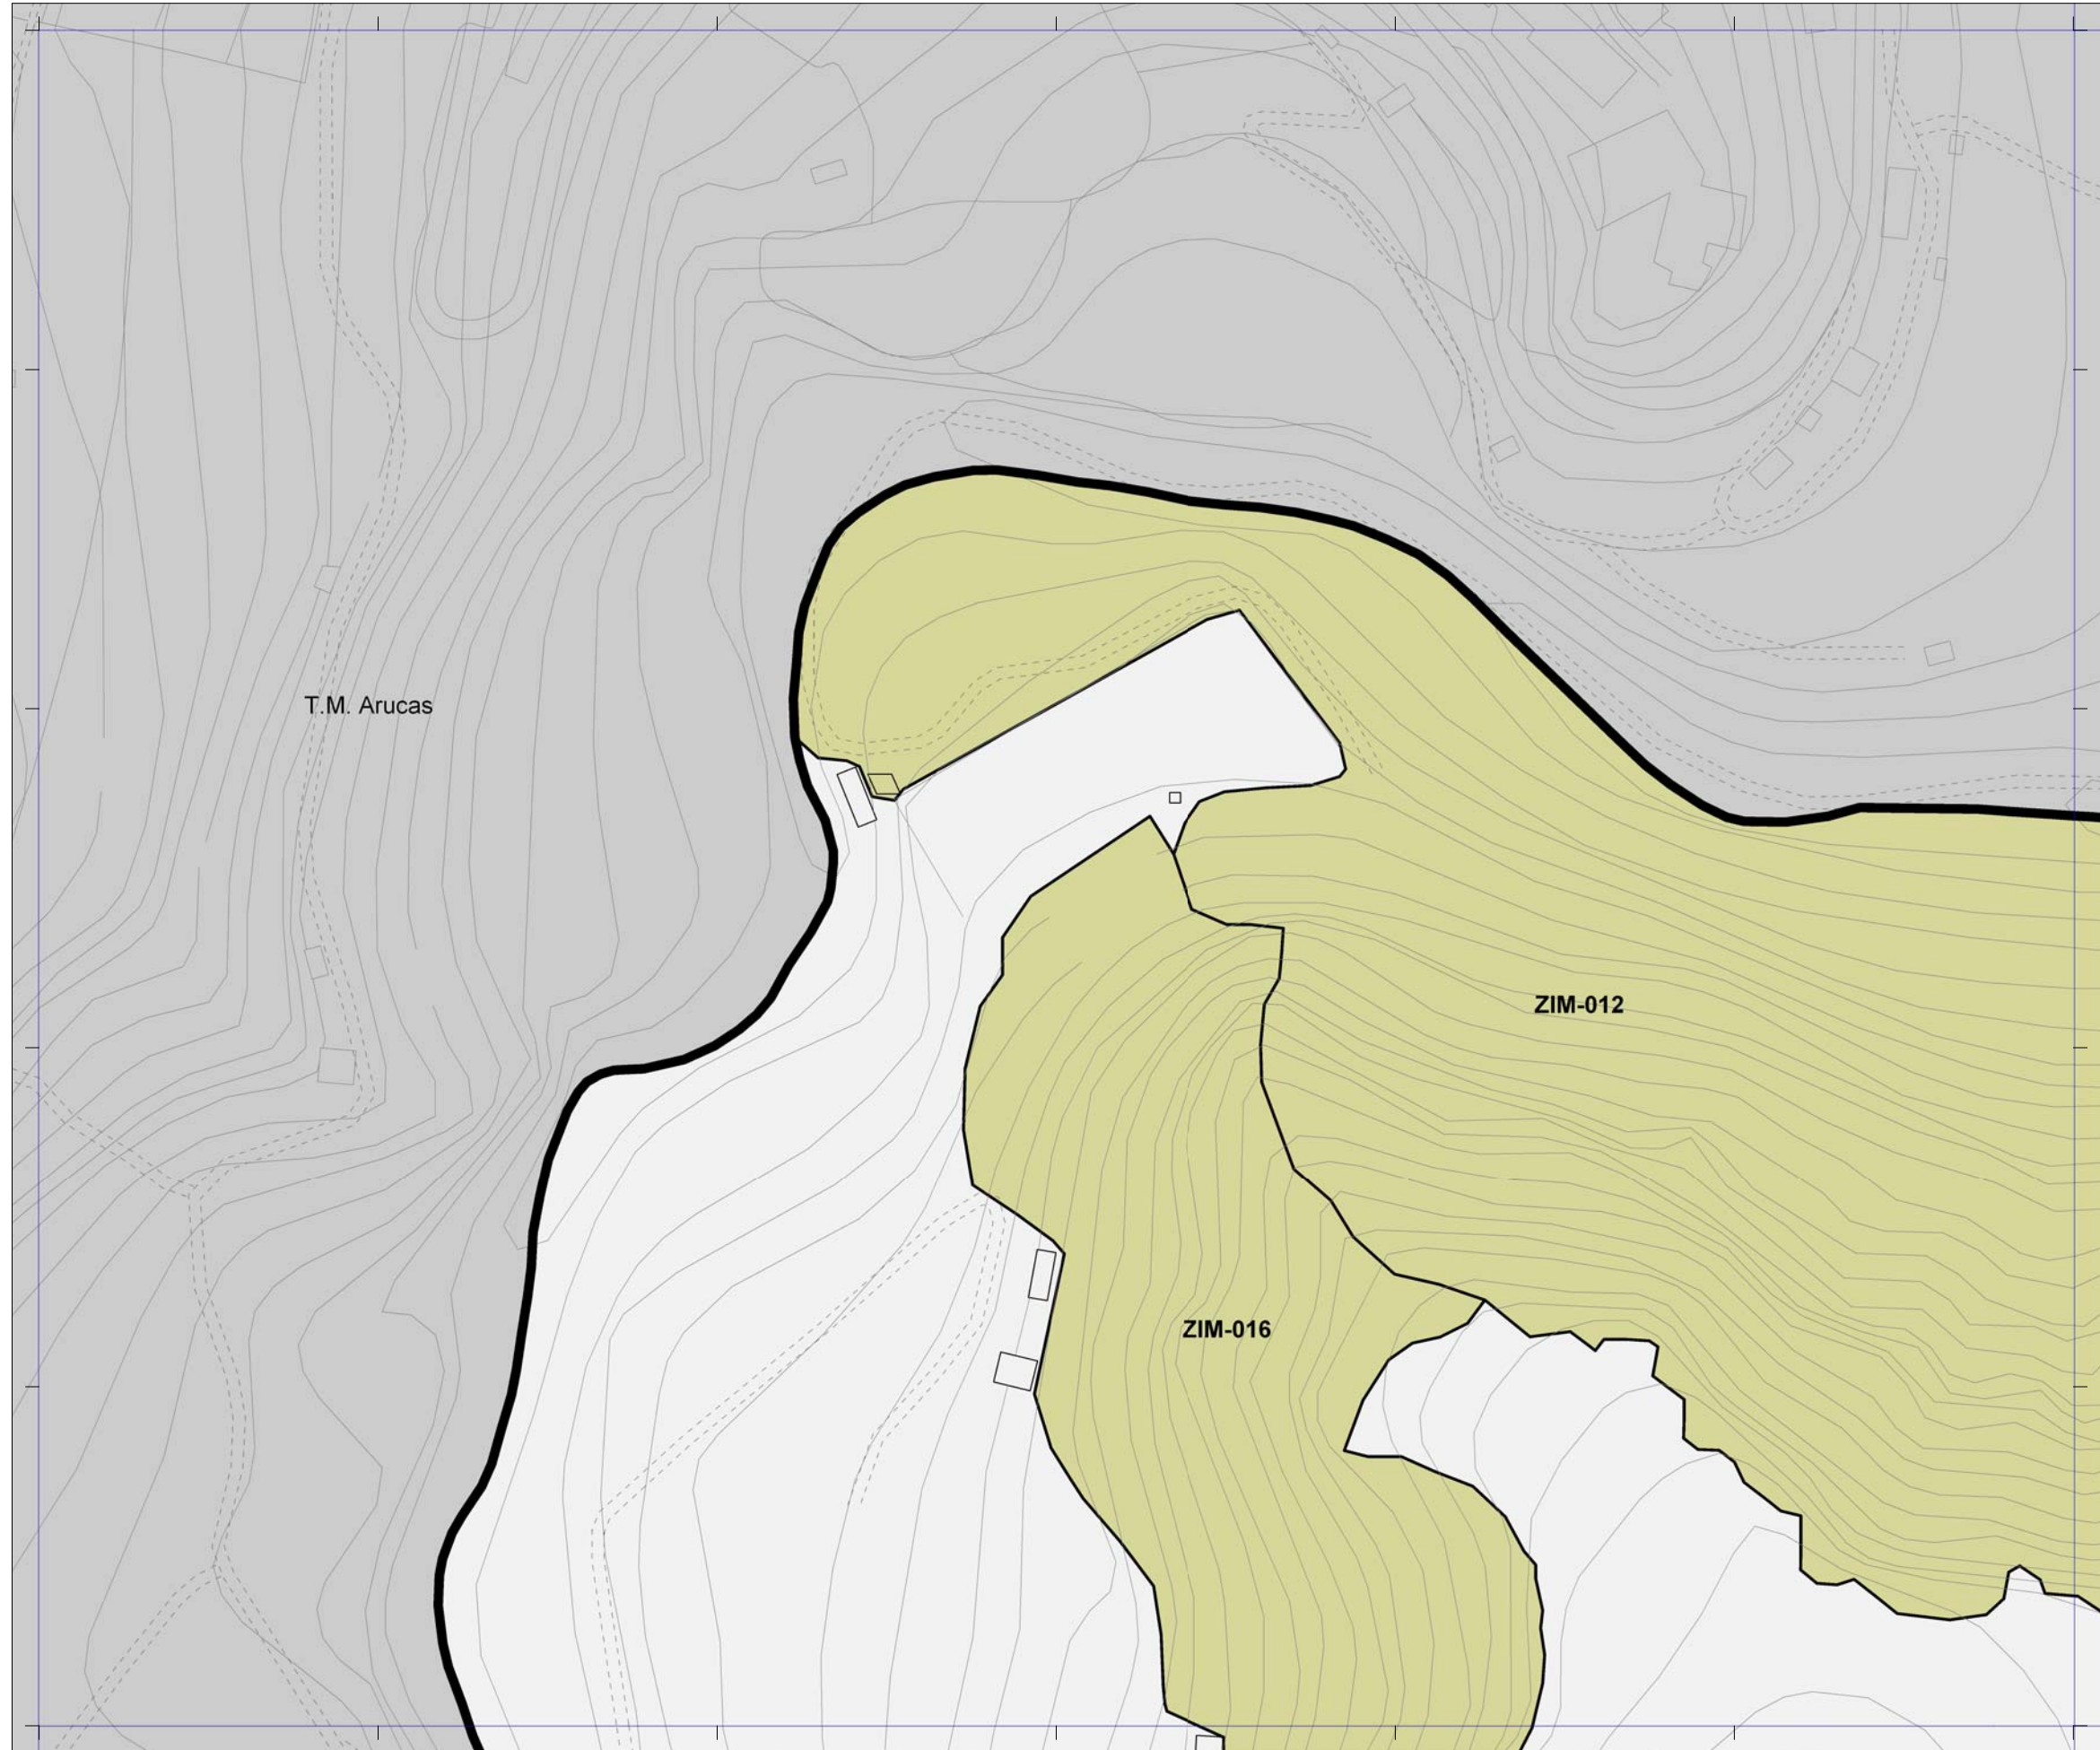

PATRIMONIO PROTEGIDO POR EL PLAN GENERAL

- [ARQ-000] Patrimonio Arquitectónico
- [ETN-000] Patrimonio Etnográfico
- [YAC-000] Patrimonio Arqueológico
- [ZIM-000] Zonas de Interés Medioambiental

PATRIMONIO PROTEGIDO POR PLANES ESPECIALES

- Catálogo de edificios protegidos del API-01
  [Plan Especial de Protección y Reforma Interior de Vegueta Triana]
- Catálogo de edificios protegidos del API-09
  [Plan Especial de Protección y Reforma Interior de Tafira]

La localización de los inmuebles catalogados por los Planes Especiales de Protección de Vegueta - Triana y Tafira se muestra con carácter exclusivamente informativo y de lectura global del patrimonio municipal protegido.
 Se remite la consulta jurídicamente válida de sus determinaciones a los respectivos Planes.

Plan General de Ordenación de Las Palmas de Gran Canaria

Adaptación Plena al TR-LOTCENC y a las Directrices de Ordenación General (Ley 19/2003)
Octubre 2012

Plano **Catálogo Municipal de Protección**
Hoja **CP 18-E**