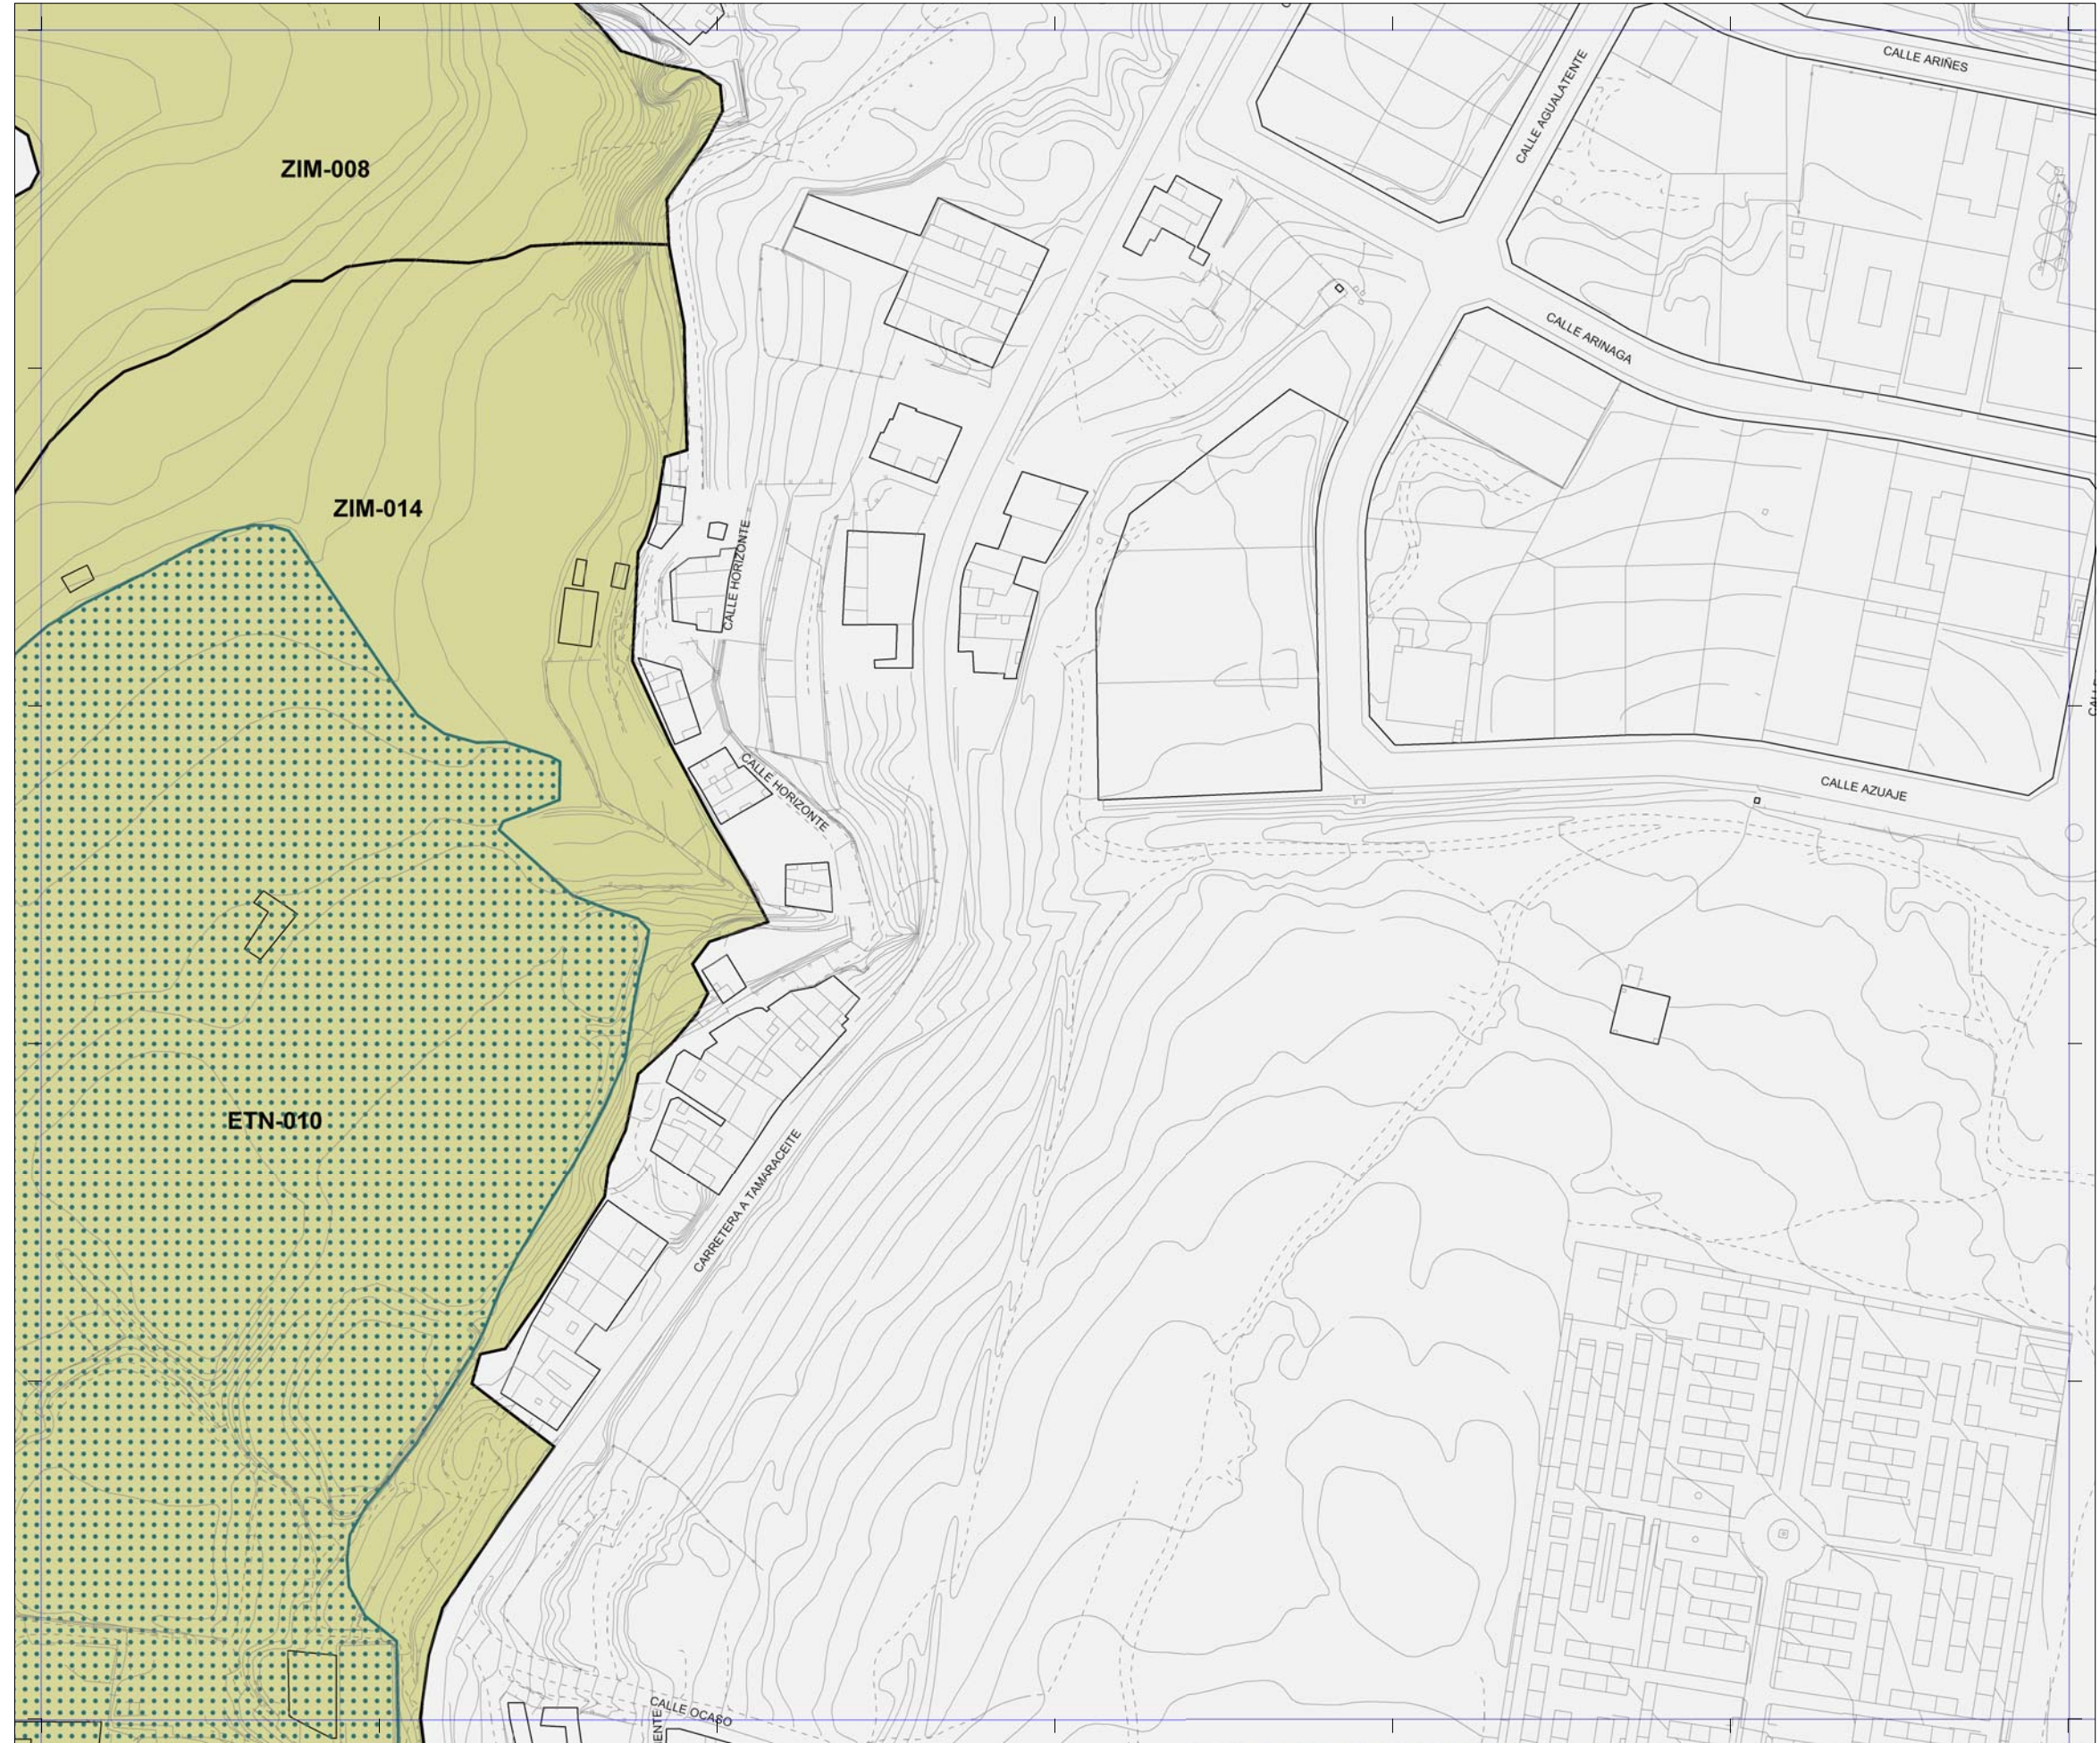

PATRIMONIO PROTEGIDO POR EL PLAN GENERAL

- [ARQ-000] Patrimonio Arquitectónico
- [ETN-000] Patrimonio Etnográfico
- [YAC-000] Patrimonio Arqueológico
- [ZIM-000] Zonas de Interés Medioambiental

PATRIMONIO PROTEGIDO POR PLANES ESPECIALES

- Catálogo de edificios protegidos del API-01 [Plan Especial de Protección y Reforma Interior de Vegueta Triana]
- Catálogo de edificios protegidos del API-09 [Plan Especial de Protección y Reforma Interior de Tafira]

La localización de los inmuebles catalogados por los Planes Especiales de Protección de Vegueta - Triana y Tafira se muestra con carácter exclusivamente informativo y de lectura global del patrimonio municipal protegido.
Se remite la consulta jurídicamente válida de sus determinaciones a los respectivos Planes.

Plan General de Ordenación de Las Palmas de Gran Canaria

Adaptación Plena al TR-LOTCEC y a las Directrices de Ordenación General (Ley 19/2003)
Octubre 2012

17-K	17-L	17-M
18-K	18-L	18-M
19-K	19-L	19-M

Plano **Catálogo Municipal de Protección**
Hoja **CP 18-L**