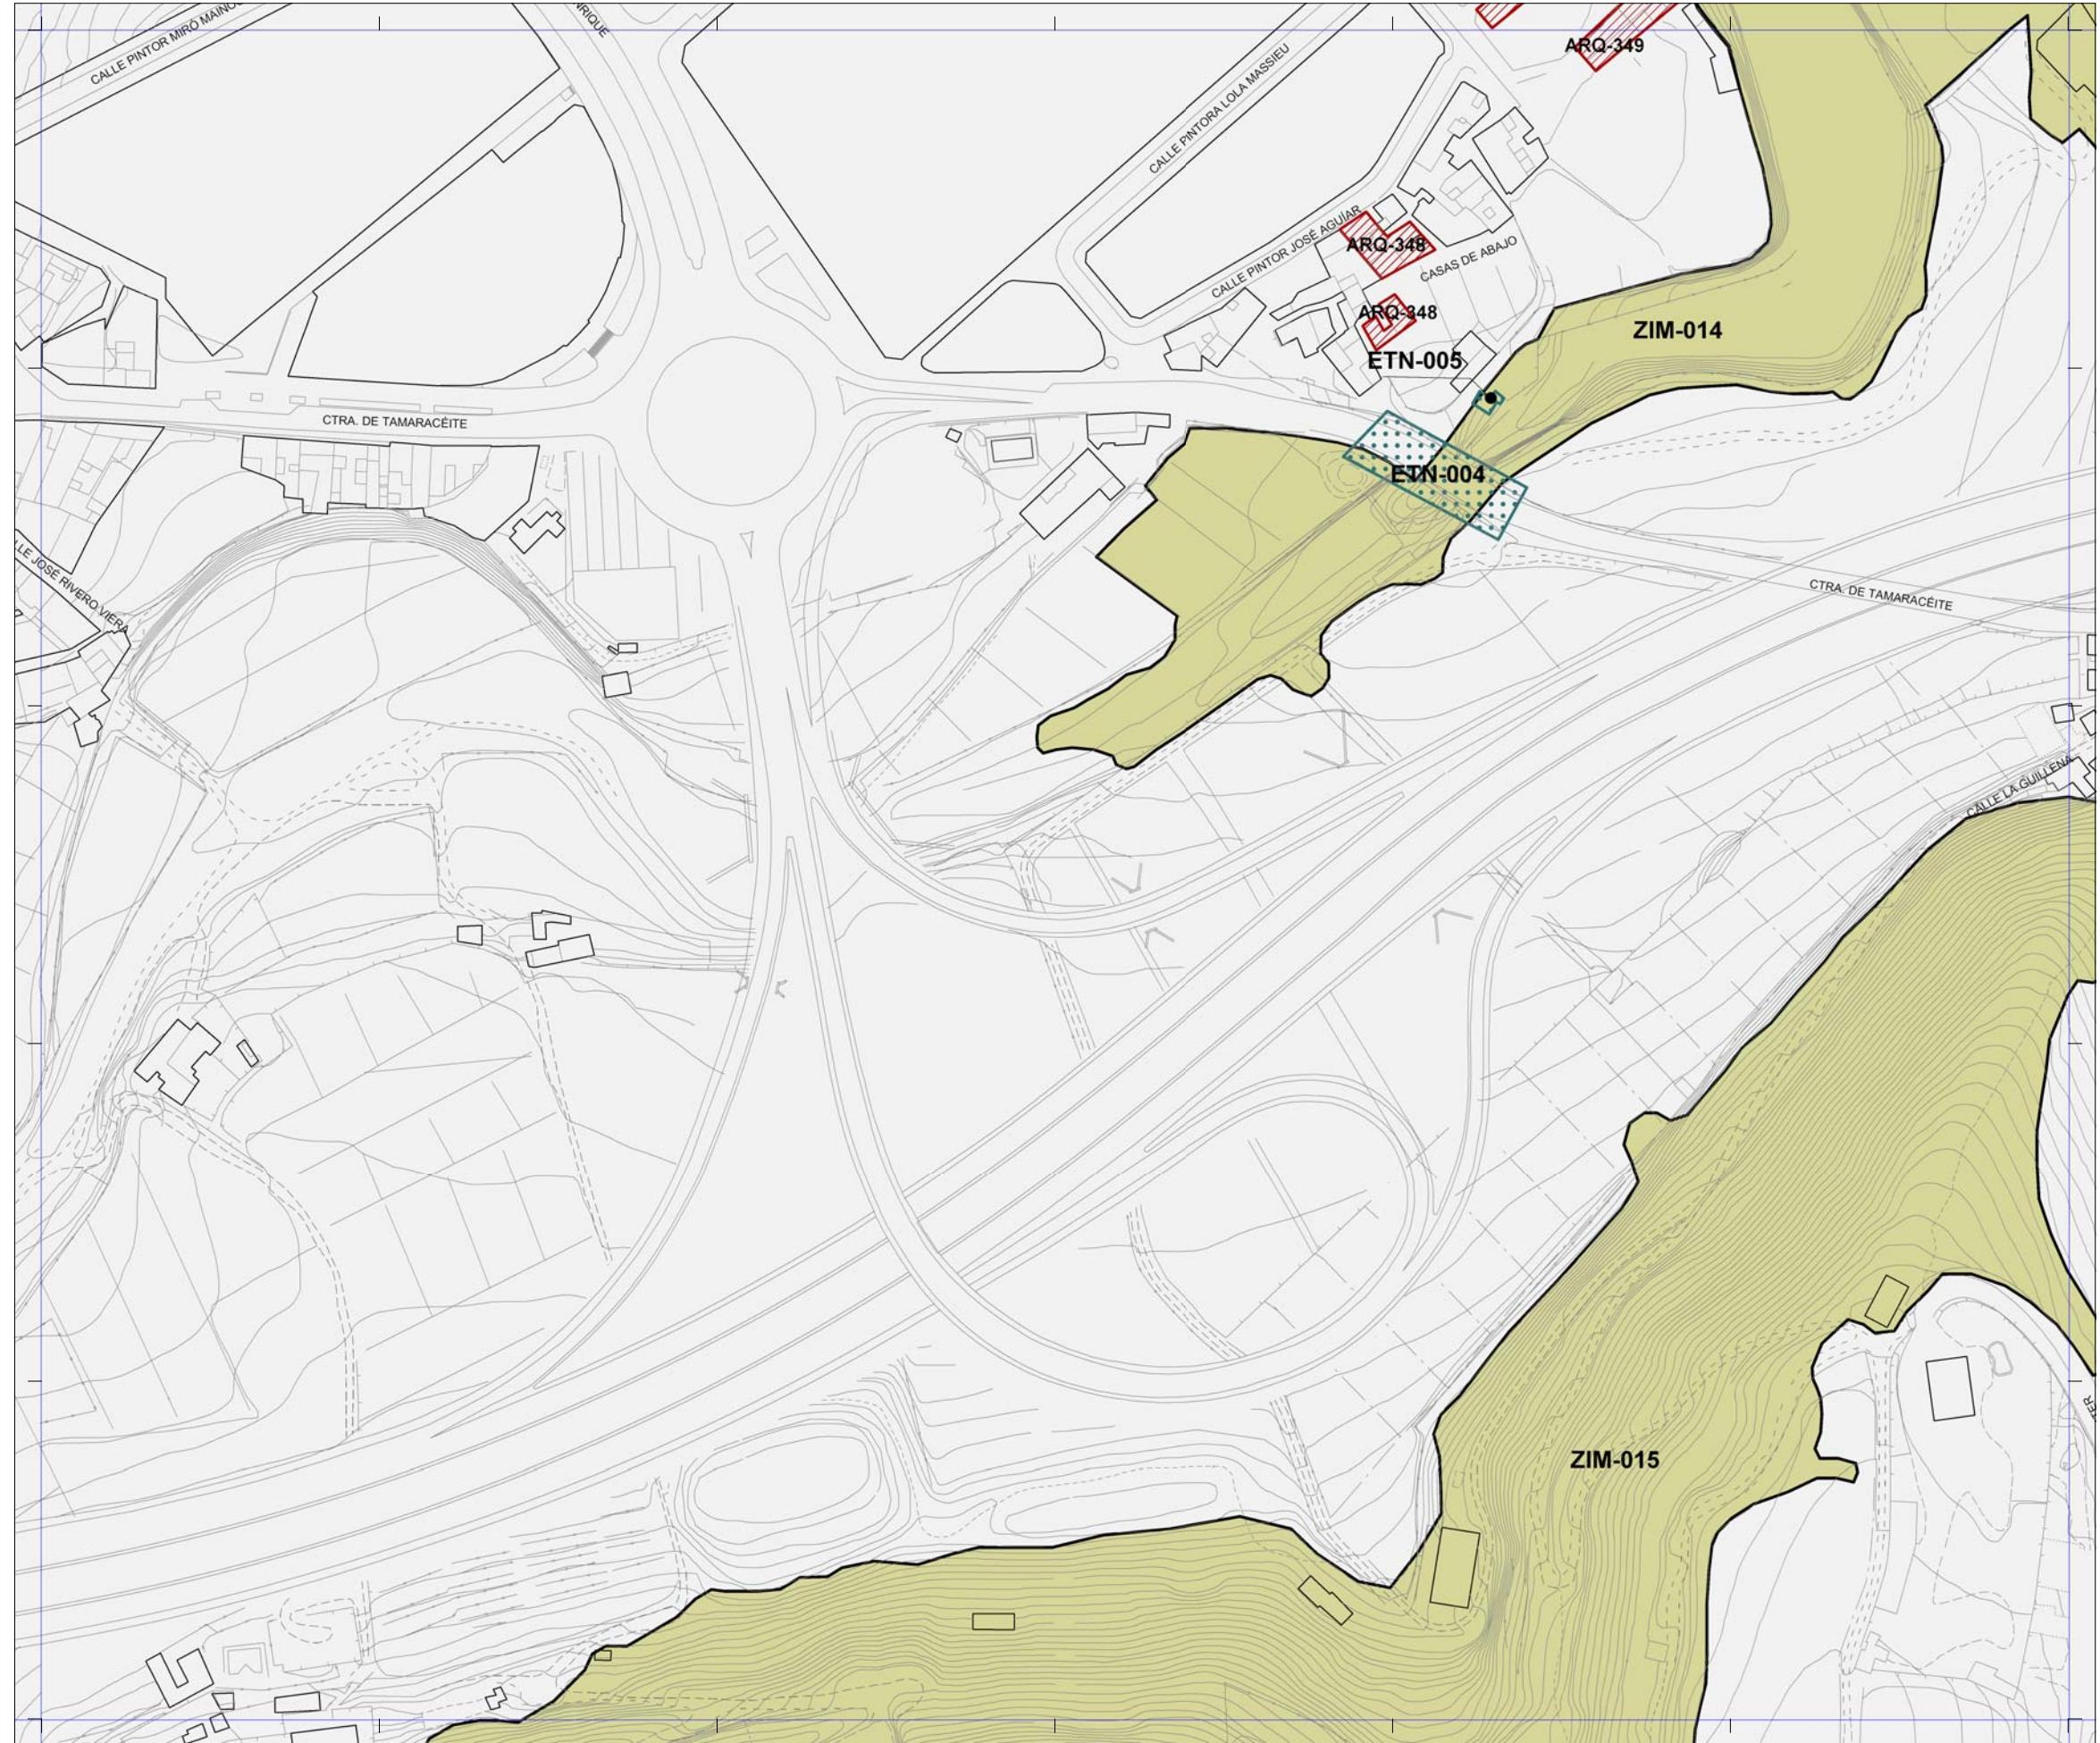

PATRIMONIO PROTEGIDO POR EL PLAN GENERAL

- [ARQ-000] Patrimonio Arquitectónico
- [ETN-000] Patrimonio Etnográfico
- [YAC-000] Patrimonio Arqueológico
- [ZIM-000] Zonas de Interés Medioambiental

PATRIMONIO PROTEGIDO POR PLANES ESPECIALES

- Catálogo de edificios protegidos del API-01 [Plan Especial de Protección y Reforma Interior de Vegueta Triana]
- Catálogo de edificios protegidos del API-09 [Plan Especial de Protección y Reforma Interior de Tafira]

La localización de los inmuebles catalogados por los Planes Especiales de Protección de Vegueta - Triana y Tafira se muestra con carácter exclusivamente informativo y de lectura global del patrimonio municipal protegido.
Se remite la consulta jurídicamente válida de sus determinaciones a los respectivos Planes.

Plan General de Ordenación de Las Palmas de Gran Canaria

Adaptación Plena al TR-LOTCEC y a las Directrices de Ordenación General (Ley 19/2003)
Octubre 2012

19-J	19-K	19-L
20-J	20-K	20-L
21-J	21-K	21-L