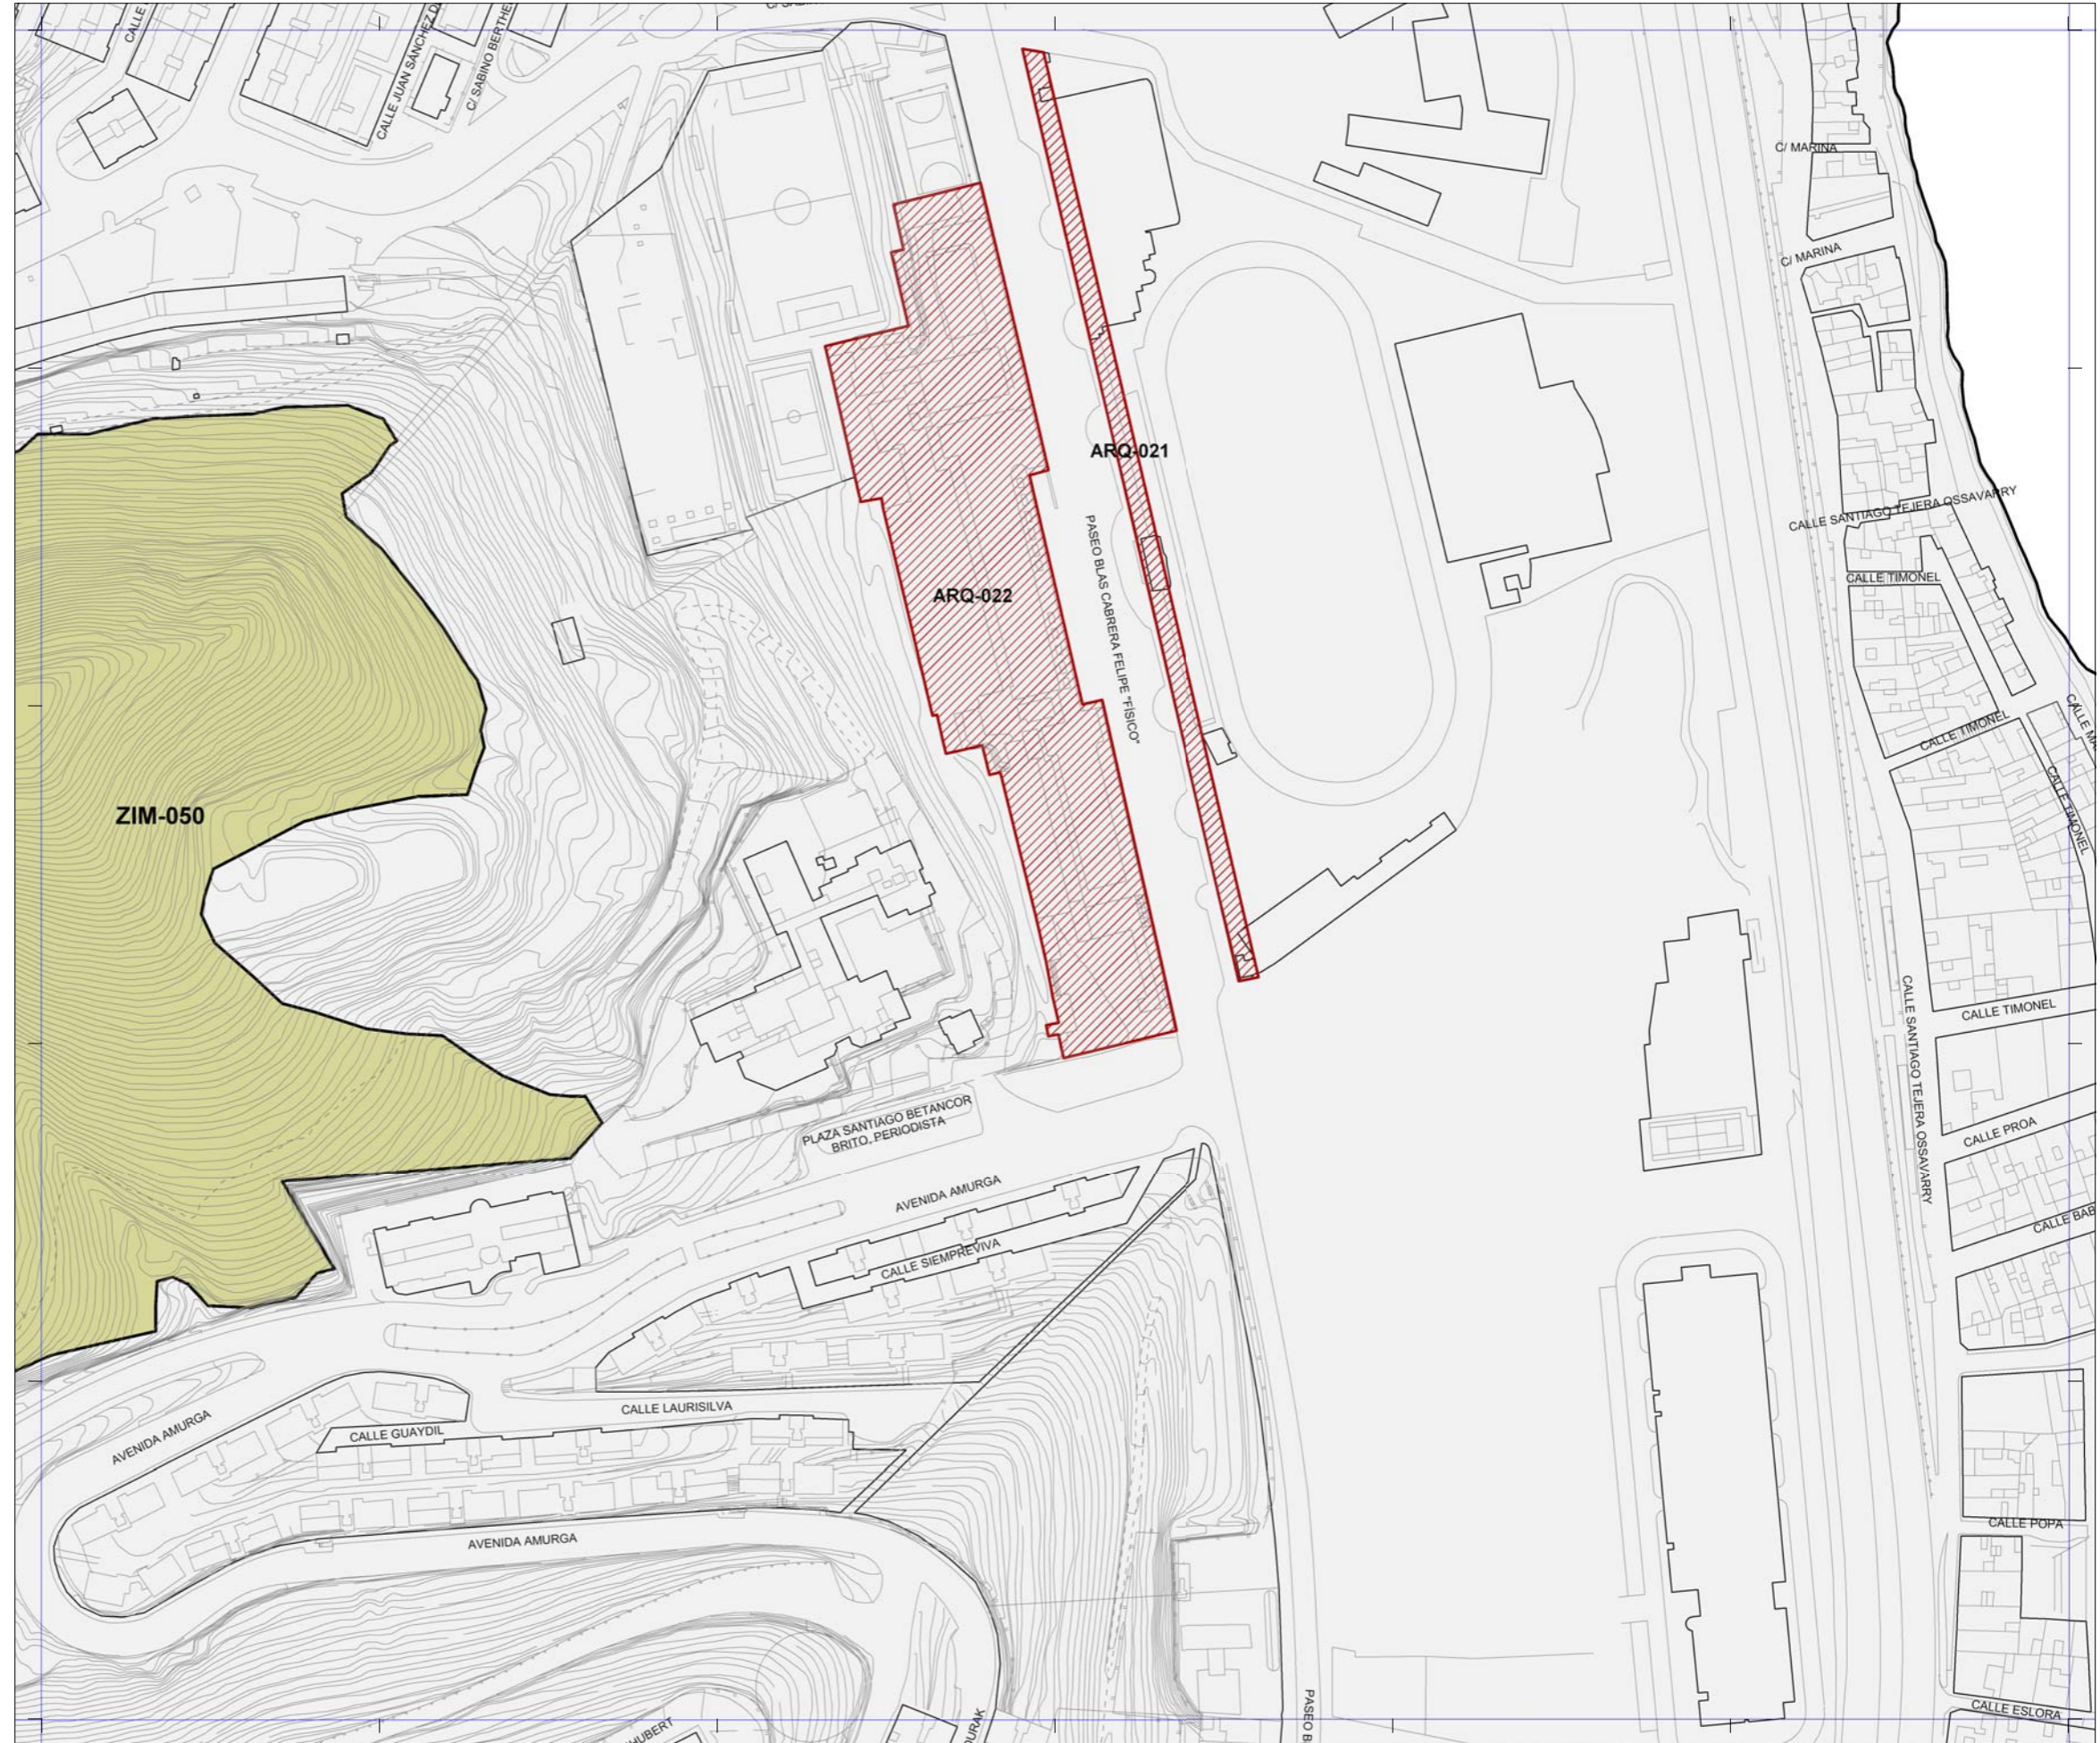

PATRIMONIO PROTEGIDO POR EL PLAN GENERAL

- [ARQ-000] Patrimonio Arquitectónico
- [ETN-000] Patrimonio Etnográfico
- [YAC-000] Patrimonio Arqueológico
- [ZIM-000] Zonas de Interés Medioambiental

PATRIMONIO PROTEGIDO POR PLANES ESPECIALES

- Catálogo de edificios protegidos del API-01 [Plan Especial de Protección y Reforma Interior de Vegueta Triana]
- Catálogo de edificios protegidos del API-09 [Plan Especial de Protección y Reforma Interior de Tafira]

La localización de los inmuebles catalogados por los Planes Especiales de Protección de Vegueta - Triana y Tafira se muestra con carácter exclusivamente informativo y de lectura global del patrimonio municipal protegido.
Se remite la consulta jurídicamente válida de sus determinaciones a los respectivos Planes.

Plan General de Ordenación de Las Palmas de Gran Canaria

Adaptación Plena al TR-LOTCEC y a las Directrices de Ordenación General (Ley 19/2003)
Octubre 2012

23-R	23-S
24-R	24-T
25-R	25-S