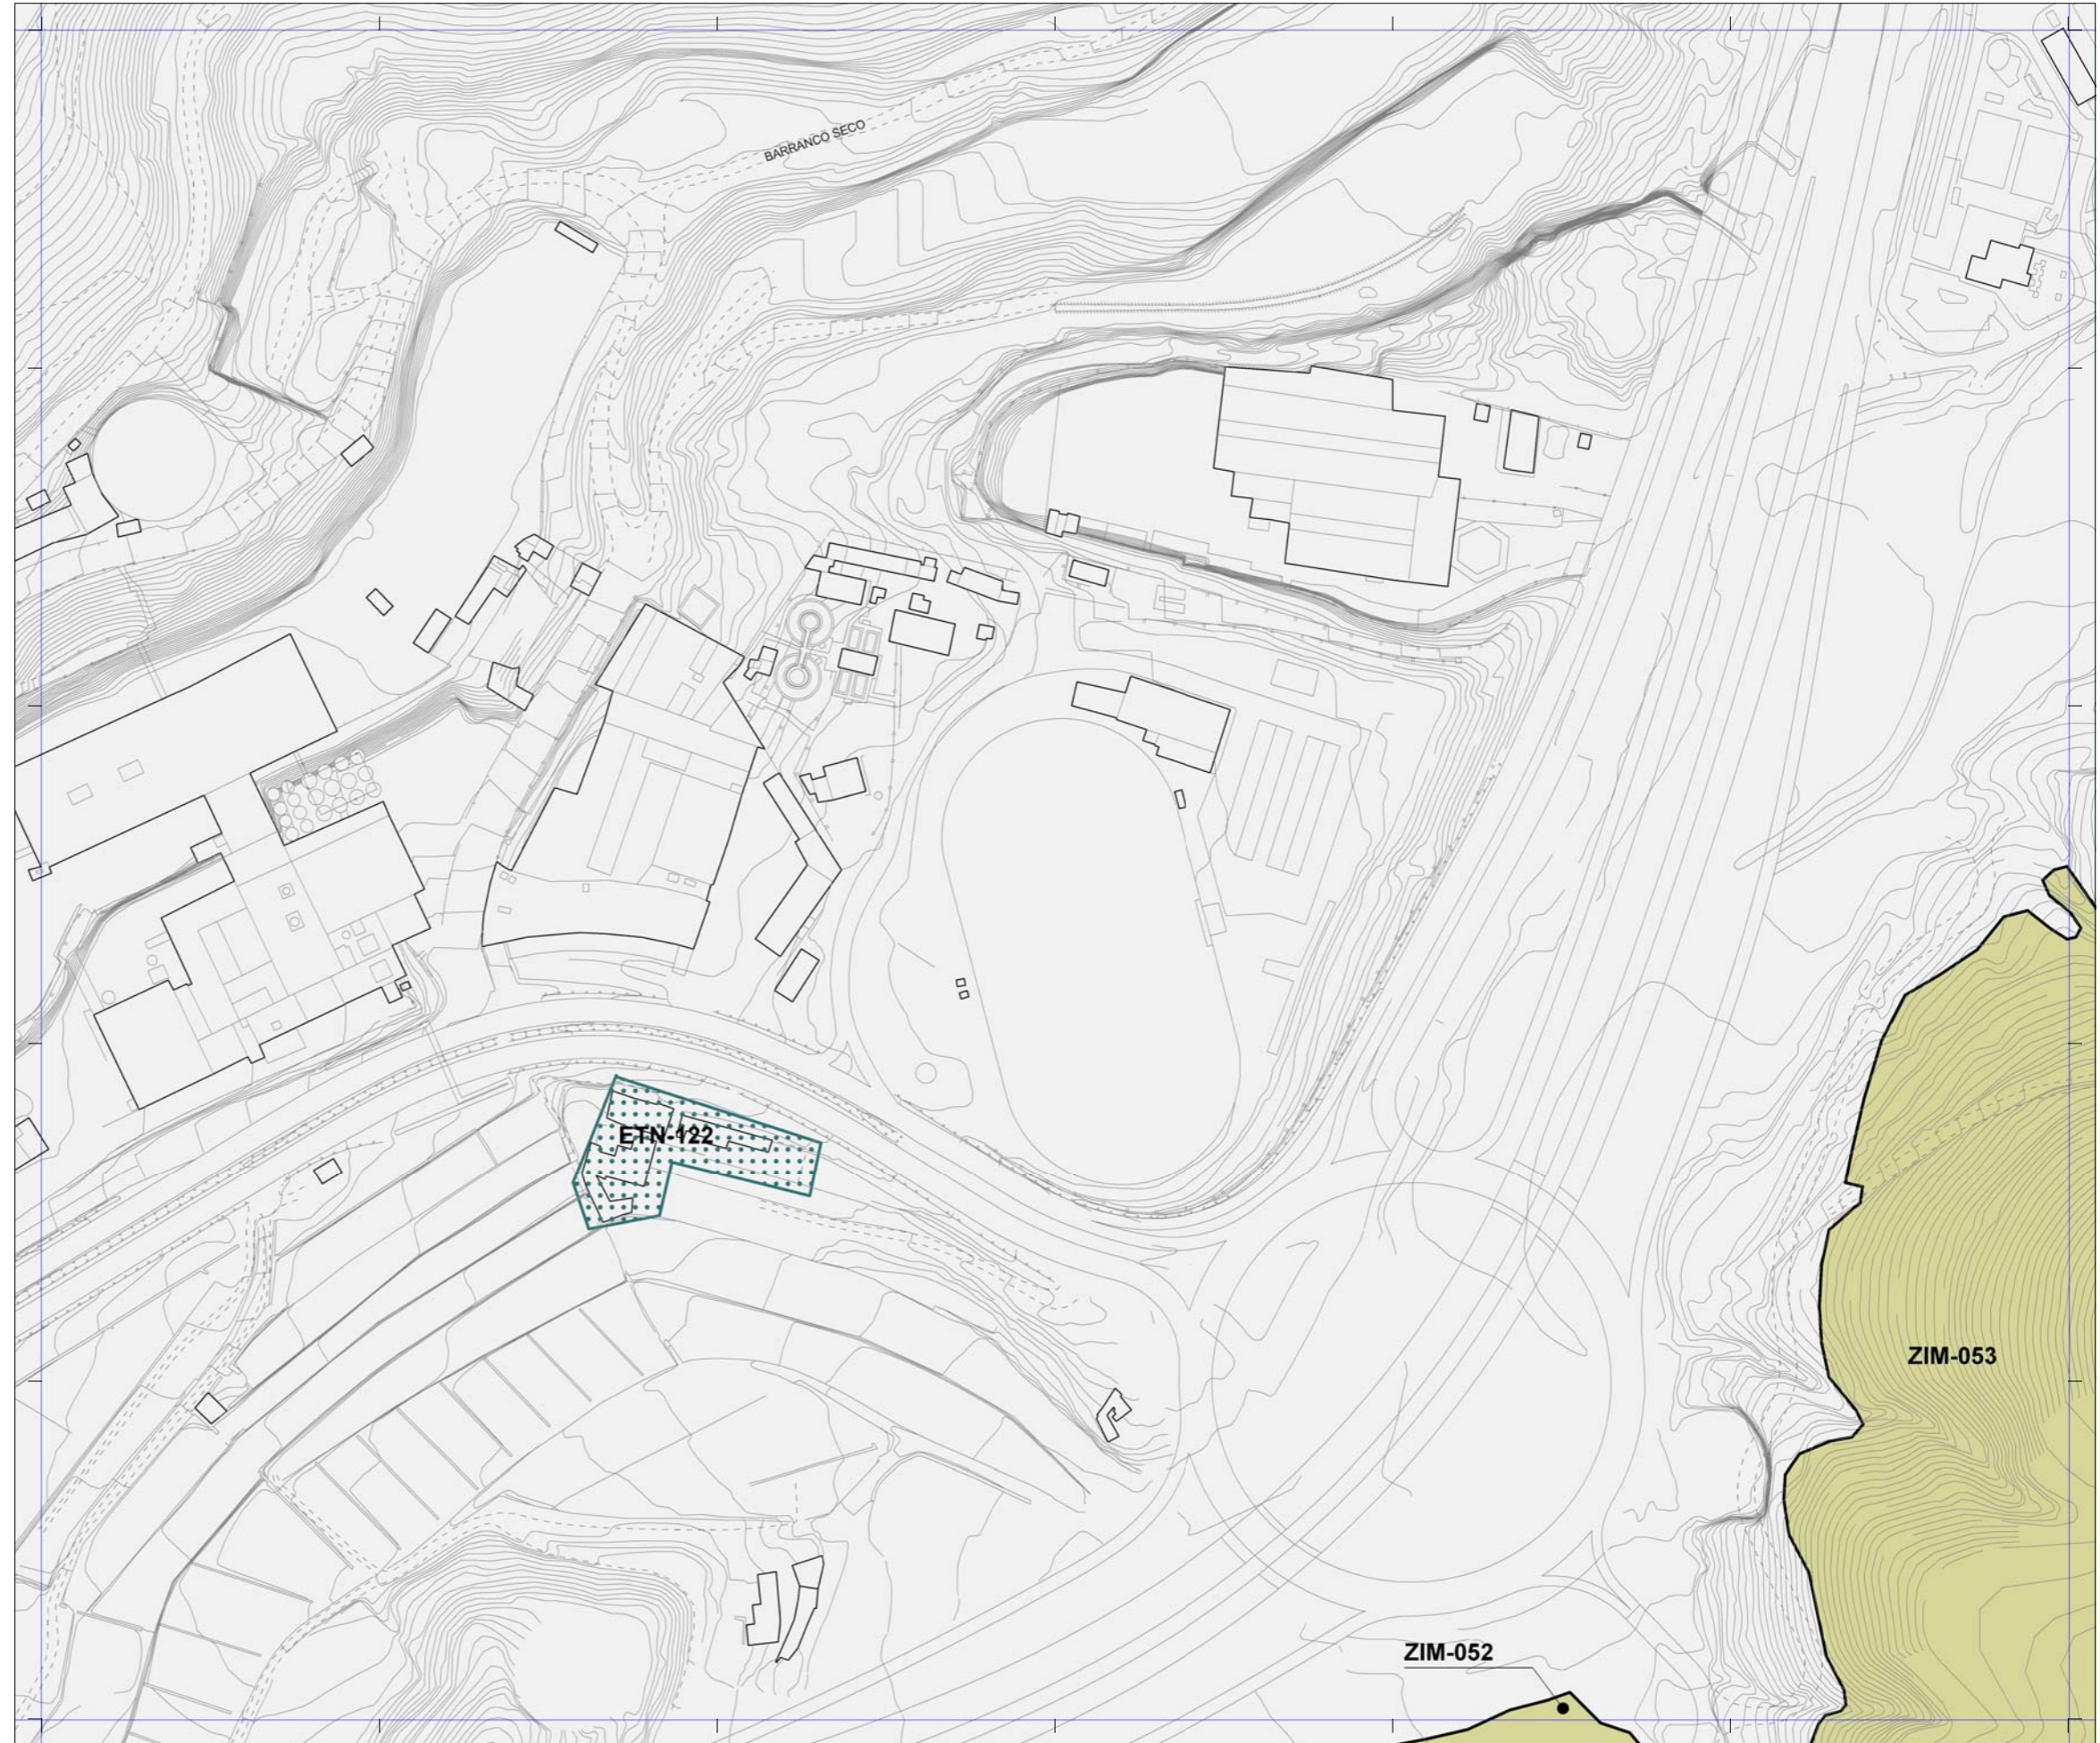

PATRIMONIO PROTEGIDO POR EL PLAN GENERAL

- [ARQ-000] Patrimonio Arquitectónico
- [ETN-000] Patrimonio Etnográfico
- [YAC-000] Patrimonio Arqueológico
- [ZIM-000] Zonas de Interés Medioambiental

PATRIMONIO PROTEGIDO POR PLANES ESPECIALES

- Catálogo de edificios protegidos del API-01 [Plan Especial de Protección y Reforma Interior de Vegueta Triana]
- Catálogo de edificios protegidos del API-09 [Plan Especial de Protección y Reforma Interior de Tafira]

La localización de los inmuebles catalogados por los Planes Especiales de Protección de Vegueta - Triana y Tafira se muestra con carácter exclusivamente informativo y de lectura global del patrimonio municipal protegido.
Se remite la consulta jurídicamente válida de sus determinaciones a los respectivos Planes.

Plan General de Ordenación de Las Palmas de Gran Canaria

Adaptación Plena al TR-LOTCEC y a las Directrices de Ordenación General (Ley 19/2003)
Octubre 2012

21-P	21-Q	21-R
22-P	22-Q	22-R
23-P	23-Q	23-R