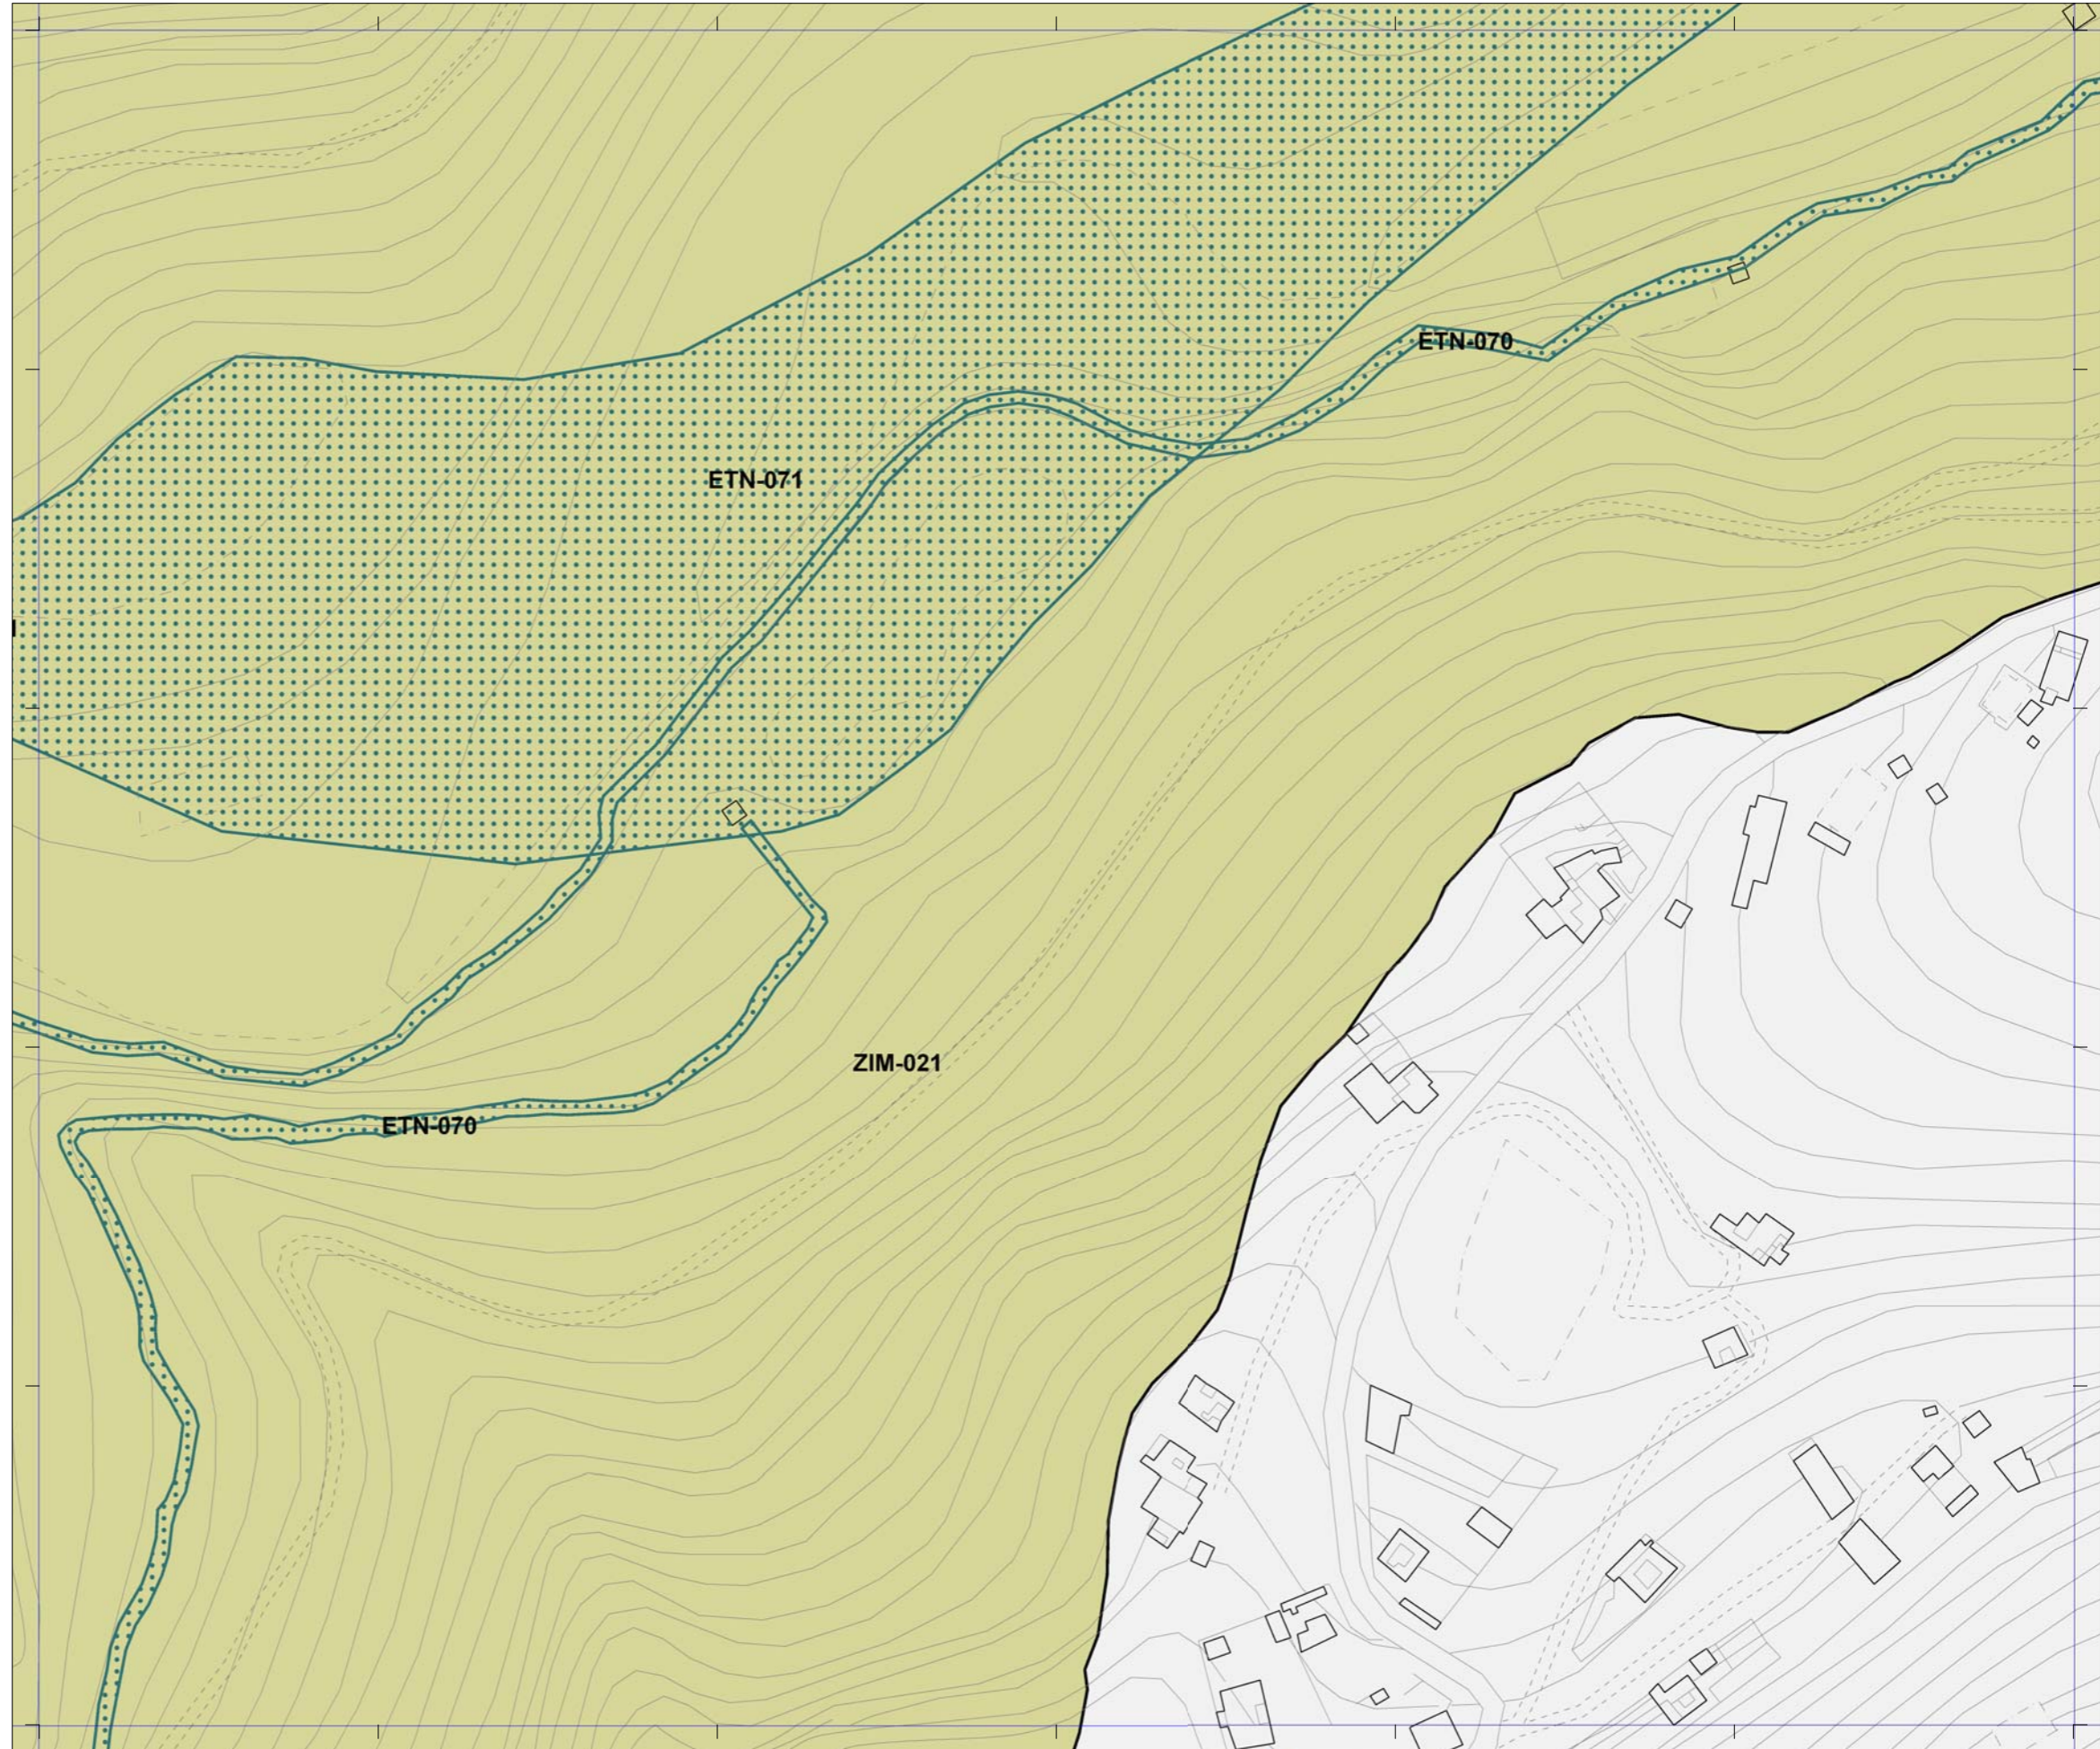

PATRIMONIO PROTEGIDO POR EL PLAN GENERAL

- [ARQ-000] Patrimonio Arquitectónico
- [ETN-000] Patrimonio Etnográfico
- [YAC-000] Patrimonio Arqueológico
- [ZIM-000] Zonas de Interés Medioambiental

PATRIMONIO PROTEGIDO POR PLANES ESPECIALES

- Catálogo de edificios protegidos del API-01 [Plan Especial de Protección y Reforma Interior de Vegueta Triana]
- Catálogo de edificios protegidos del API-09 [Plan Especial de Protección y Reforma Interior de Tafira]

La localización de los inmuebles catalogados por los Planes Especiales de Protección de Vegueta - Triana y Tafira se muestra con carácter exclusivamente informativo y de lectura global del patrimonio municipal protegido.
Se remite la consulta jurídicamente válida de sus determinaciones a los respectivos Planes.

Plan General de Ordenación de Las Palmas de Gran Canaria

Adaptación Plena al TR-LOTCENC y a las Directrices de Ordenación General (Ley 19/2003)
Octubre 2012

24-E	24-F	24-G
25-E	25-F	25-G
26-E	26-F	26-G

Plano **Catálogo Municipal de Protección**
Hoja **CP 25-F**