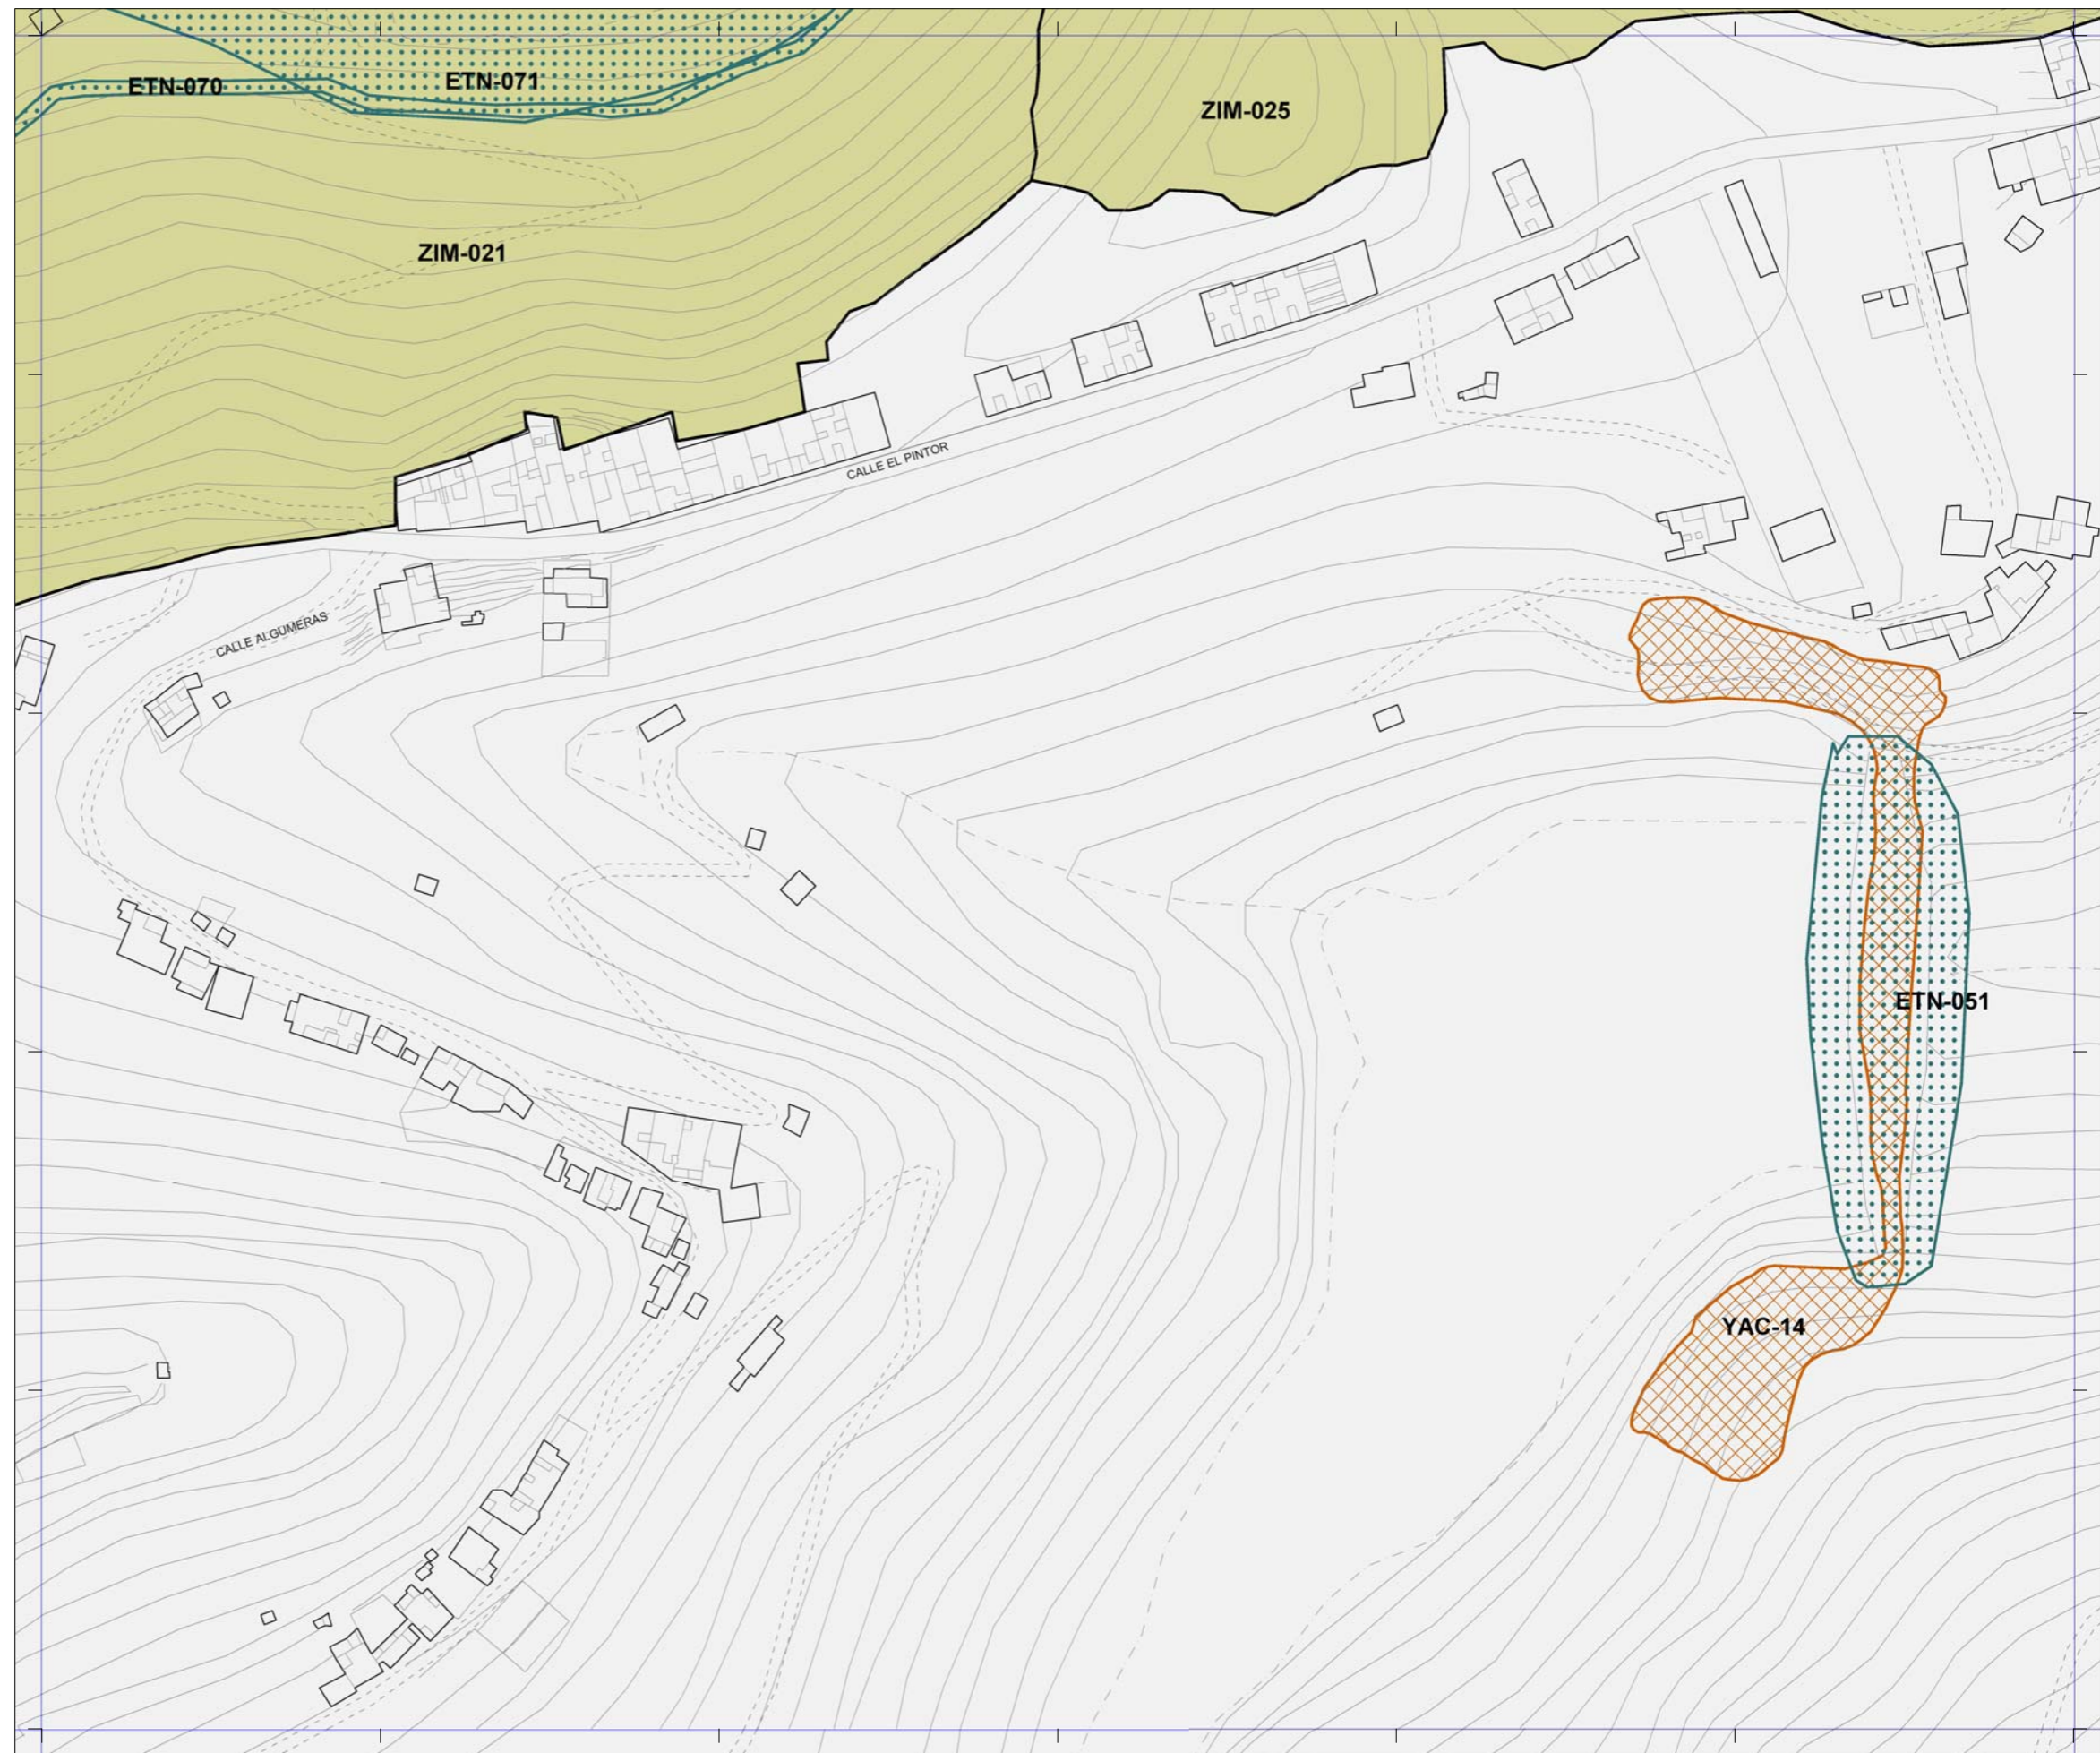

PATRIMONIO PROTEGIDO POR EL PLAN GENERAL

[ARQ-000] Patrimonio Arquitectónico

[ETN-000] Patrimonio Etnográfico

[YAC-000] Patrimonio Arqueológico

[ZIM-000] Zonas de Interés Medioambiental

PATRIMONIO PROTEGIDO POR PLANES ESPECIALES

Catálogo de edificios protegidos del API-01
[Plan Especial de Protección y Reforma Interior de Vegueta Triana]

Catálogo de edificios protegidos del API-09
[Plan Especial de Protección y Reforma Interior de Tafira]

La localización de los inmuebles catalogados por los Planes Especiales de Protección de Vegueta - Triana y Tafira se muestra con carácter exclusivamente informativo y de lectura global del patrimonio municipal protegido.
 Se remite la consulta jurídicamente válida de sus determinaciones a los respectivos Planes.

Plan General de Ordenación de Las Palmas de Gran Canaria

Adaptación Plena al TR-LOTCEC y a las Directrices de Ordenación General (Ley 19/2003)
Octubre 2012

Escala 1:2.000

24-F	24-G	24-H
25-F		25-H
26-F	26-G	26-H

Plano **Catálogo Municipal de Protección**

Hoja

CP 25-G