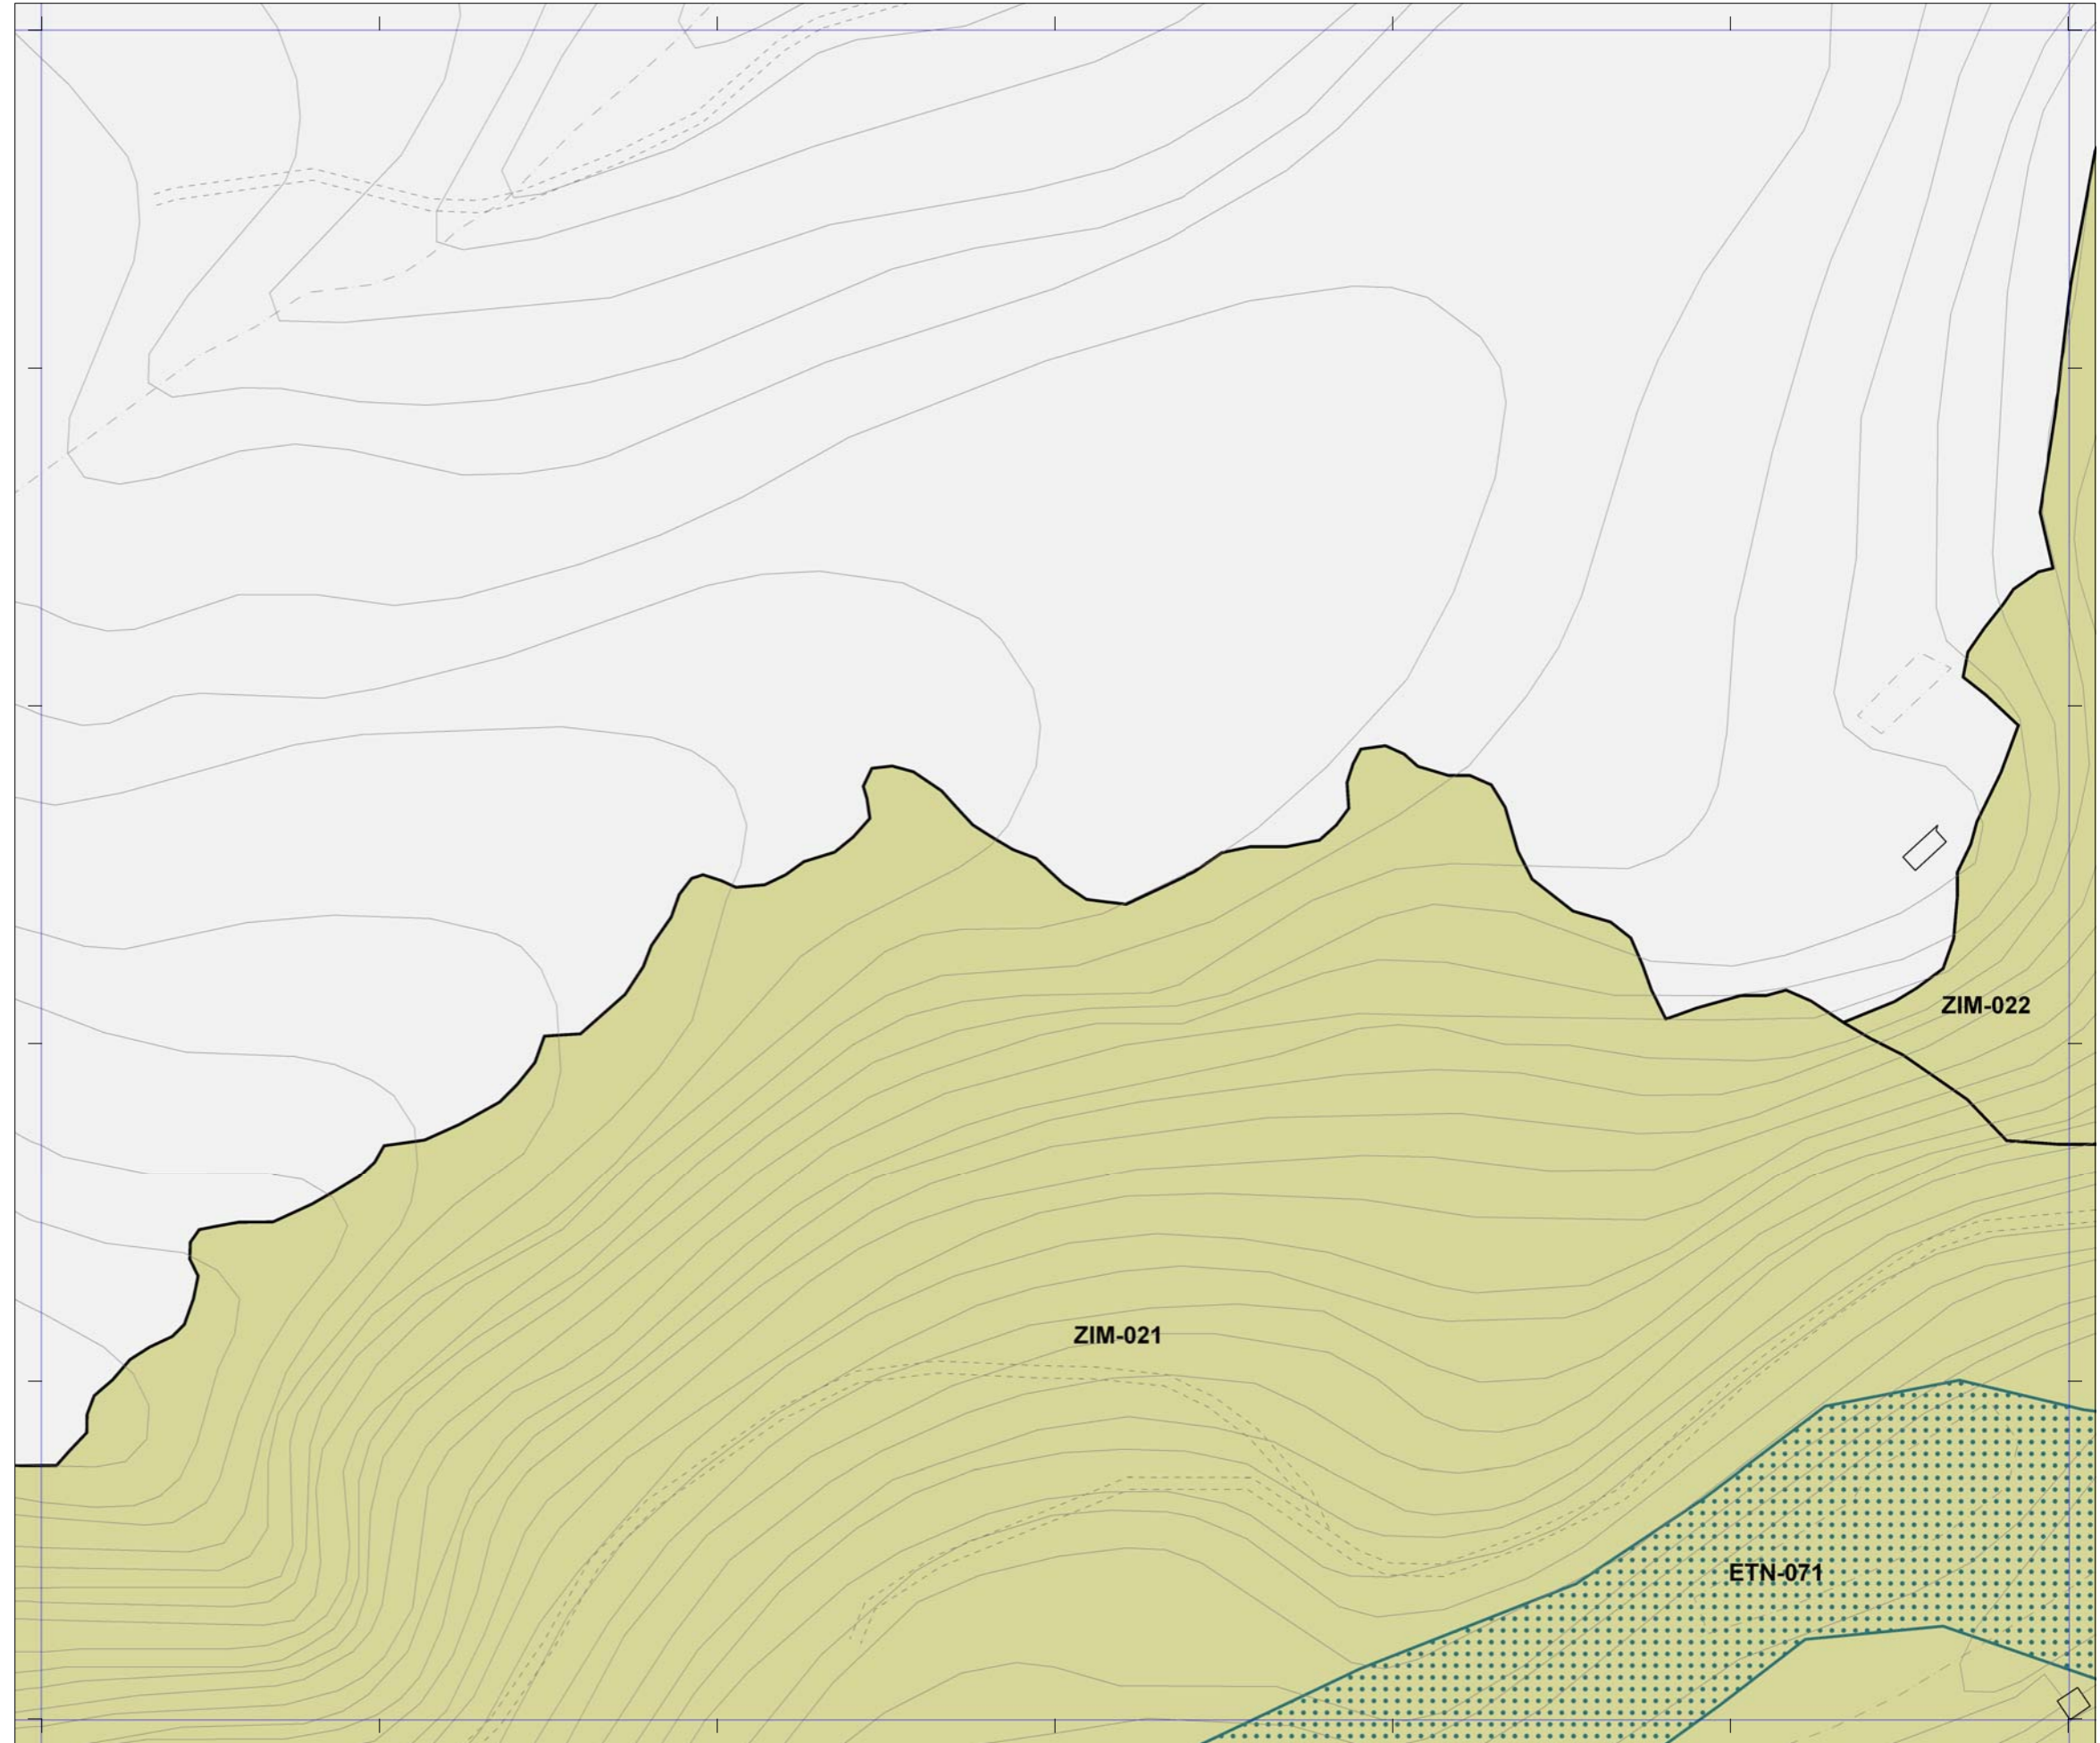

PATRIMONIO PROTEGIDO POR EL PLAN GENERAL

- [ARQ-000] Patrimonio Arquitectónico
- [ETN-000] Patrimonio Etnográfico
- [YAC-000] Patrimonio Arqueológico
- [ZIM-000] Zonas de Interés Medioambiental

PATRIMONIO PROTEGIDO POR PLANES ESPECIALES

- Catálogo de edificios protegidos del API-01
  [Plan Especial de Protección y Reforma Interior de Vegueta Triana]
- Catálogo de edificios protegidos del API-09
  [Plan Especial de Protección y Reforma Interior de Tafira]

La localización de los inmuebles catalogados por los Planes Especiales de Protección de Vegueta - Triana y Tafira se muestra con carácter exclusivamente informativo y de lectura global del patrimonio municipal protegido.
 Se remite la consulta jurídicamente válida de sus determinaciones a los respectivos Planes.

Plan General de Ordenación de Las Palmas de Gran Canaria

Adaptación Plena al TR-LOTCEC y a las Directrices de Ordenación General (Ley 19/2003)
Octubre 2012

23-E	23-F	23-G
24-E	24-F	24-G
25-E	25-F	25-G

Plano **Catálogo Municipal de Protección**
Hoja **CP 24-F**