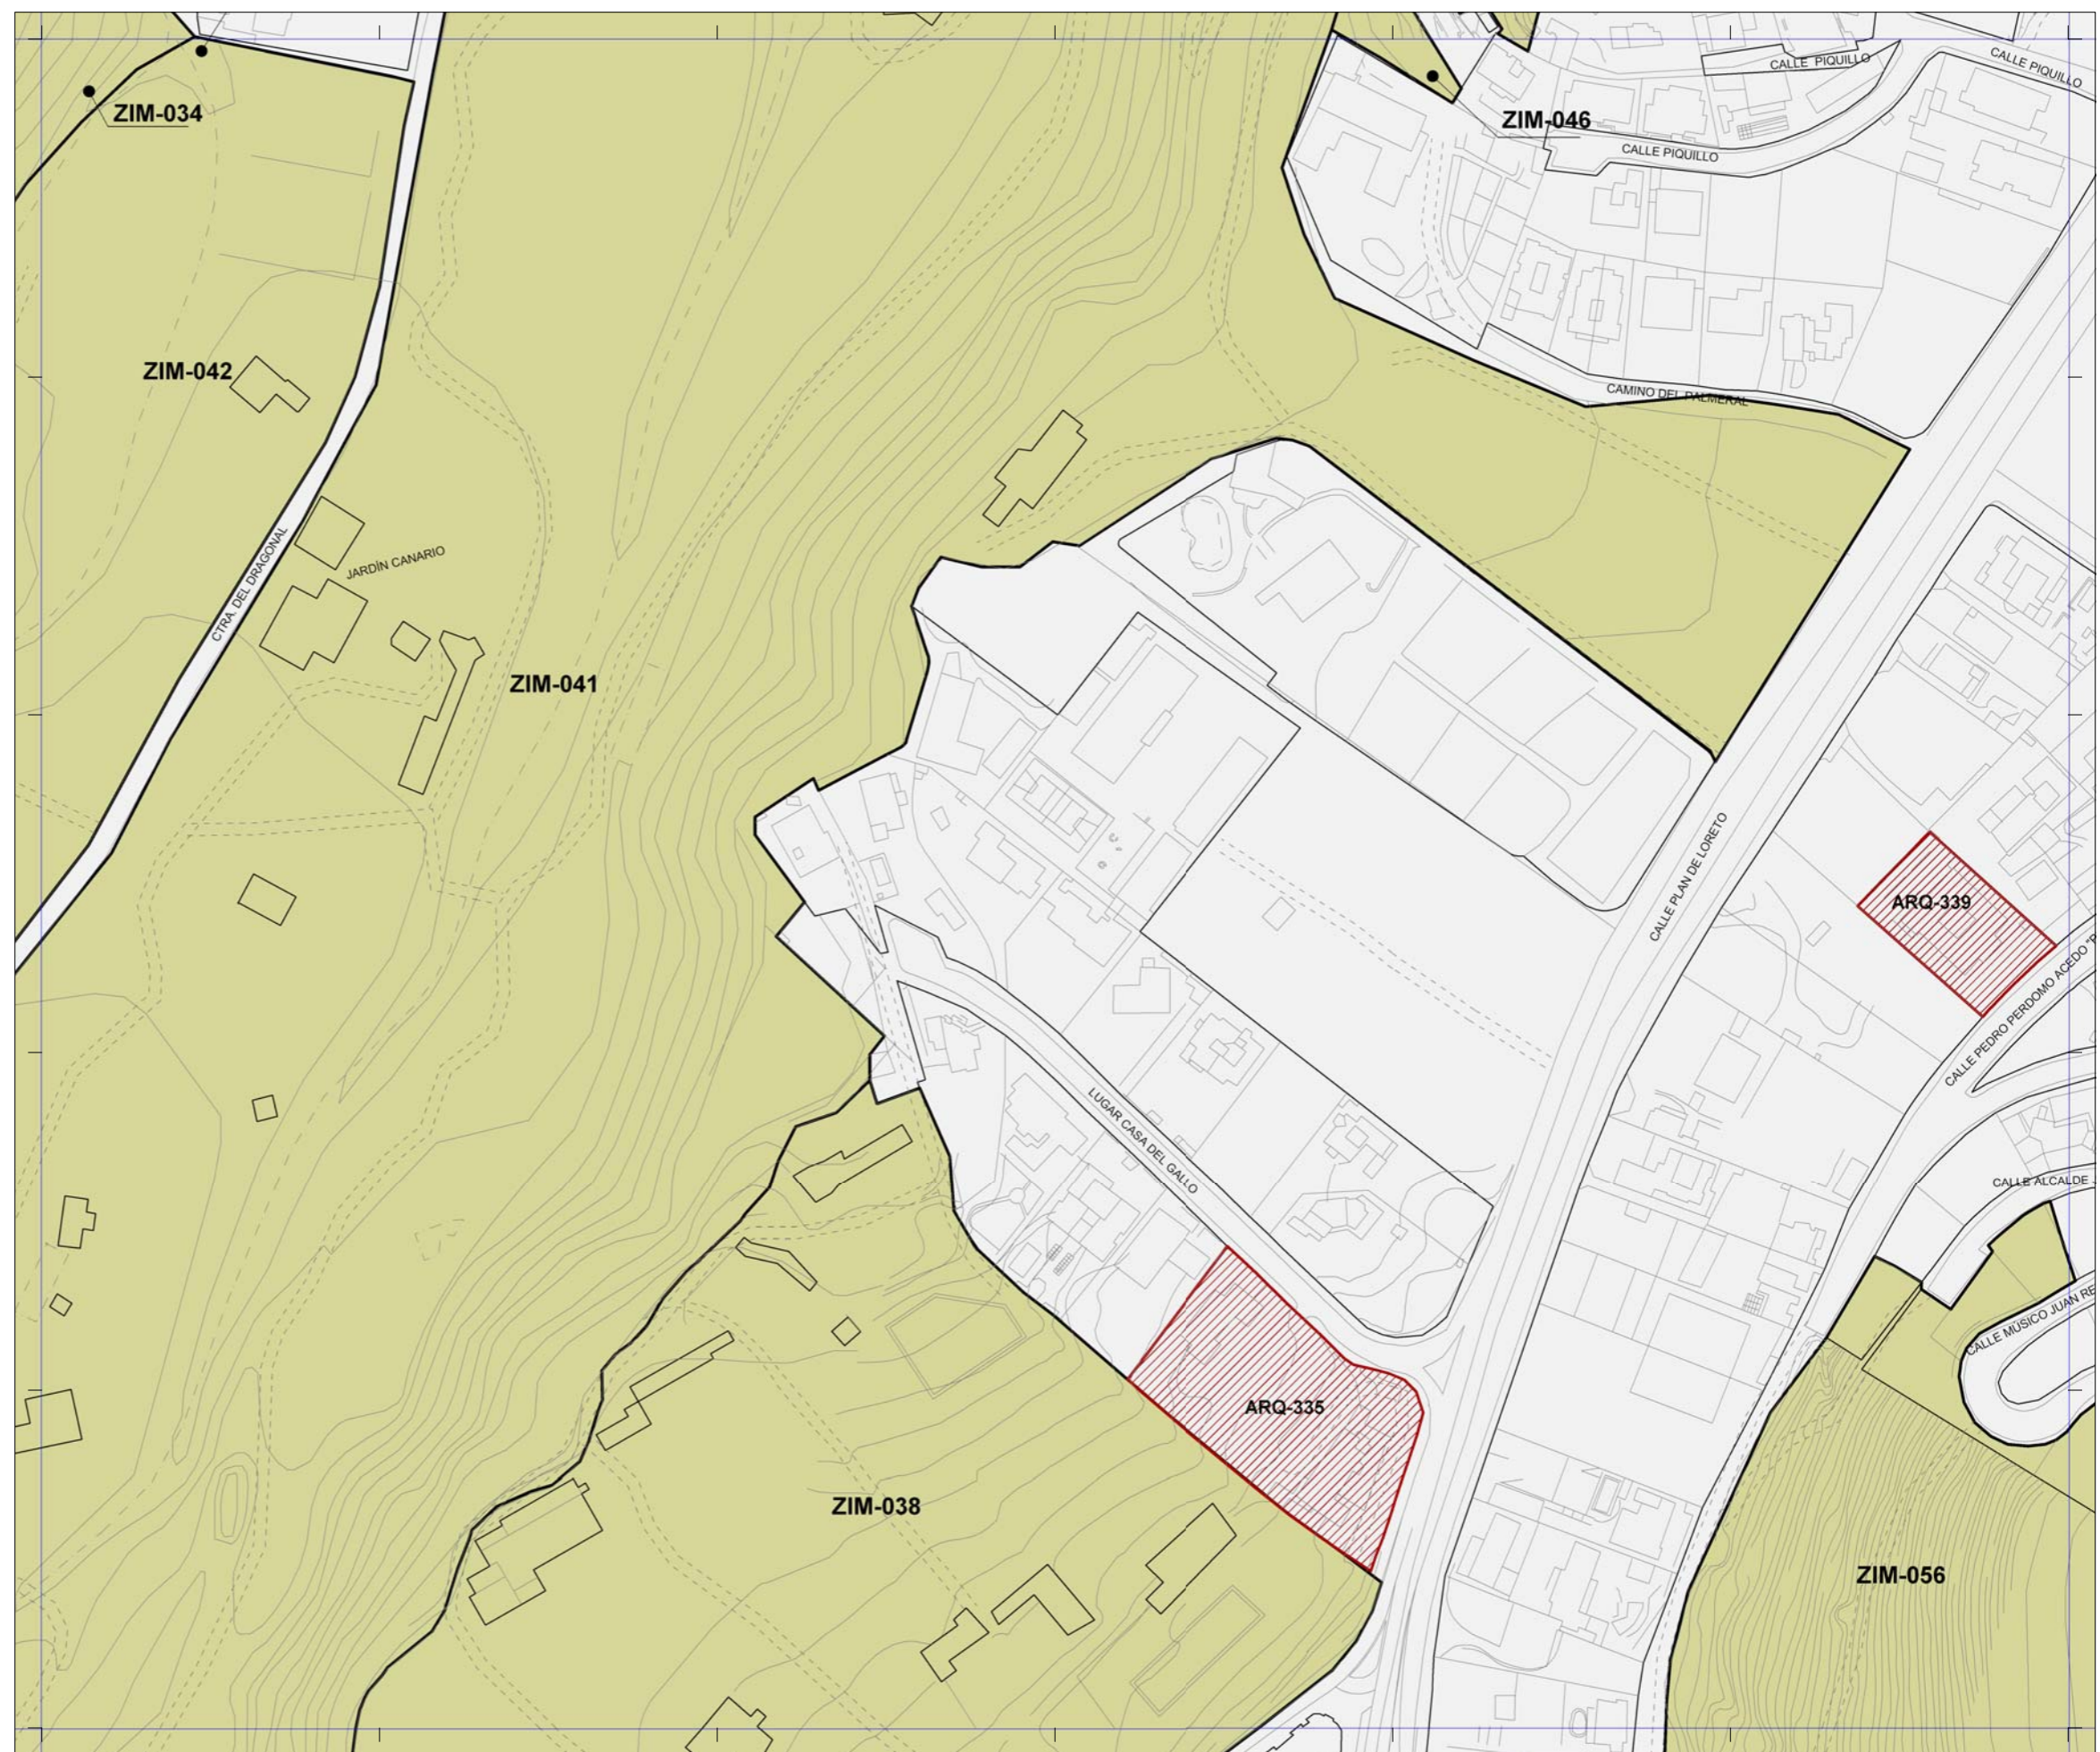

PATRIMONIO PROTEGIDO POR EL PLAN GENERAL

- [ARQ-000] Patrimonio Arquitectónico
- [ETN-000] Patrimonio Etnográfico
- [YAC-000] Patrimonio Arqueológico
- [ZIM-000] Zonas de Interés Medioambiental

PATRIMONIO PROTEGIDO POR PLANES ESPECIALES

- Catálogo de edificios protegidos del API-01
  [Plan Especial de Protección y Reforma Interior de Vegueta Triana]
- Catálogo de edificios protegidos del API-09
  [Plan Especial de Protección y Reforma Interior de Tafira]

La localización de los inmuebles catalogados por los Planes Especiales de Protección de Vegueta - Triana y Tafira se muestra con carácter exclusivamente informativo y de lectura global del patrimonio municipal protegido.
 Se remite la consulta jurídicamente válida de sus determinaciones a los respectivos Planes.

Plan General de Ordenación de Las Palmas de Gran Canaria

Adaptación Plena al TR-LOTCEC y a las Directrices de Ordenación General (Ley 19/2003)
Octubre 2012

26-K	26-L	26-M
27-K	27-L	27-M
28-K	28-L	28-M

Plano **Catálogo Municipal de Protección**
Hoja **CP 27-L**