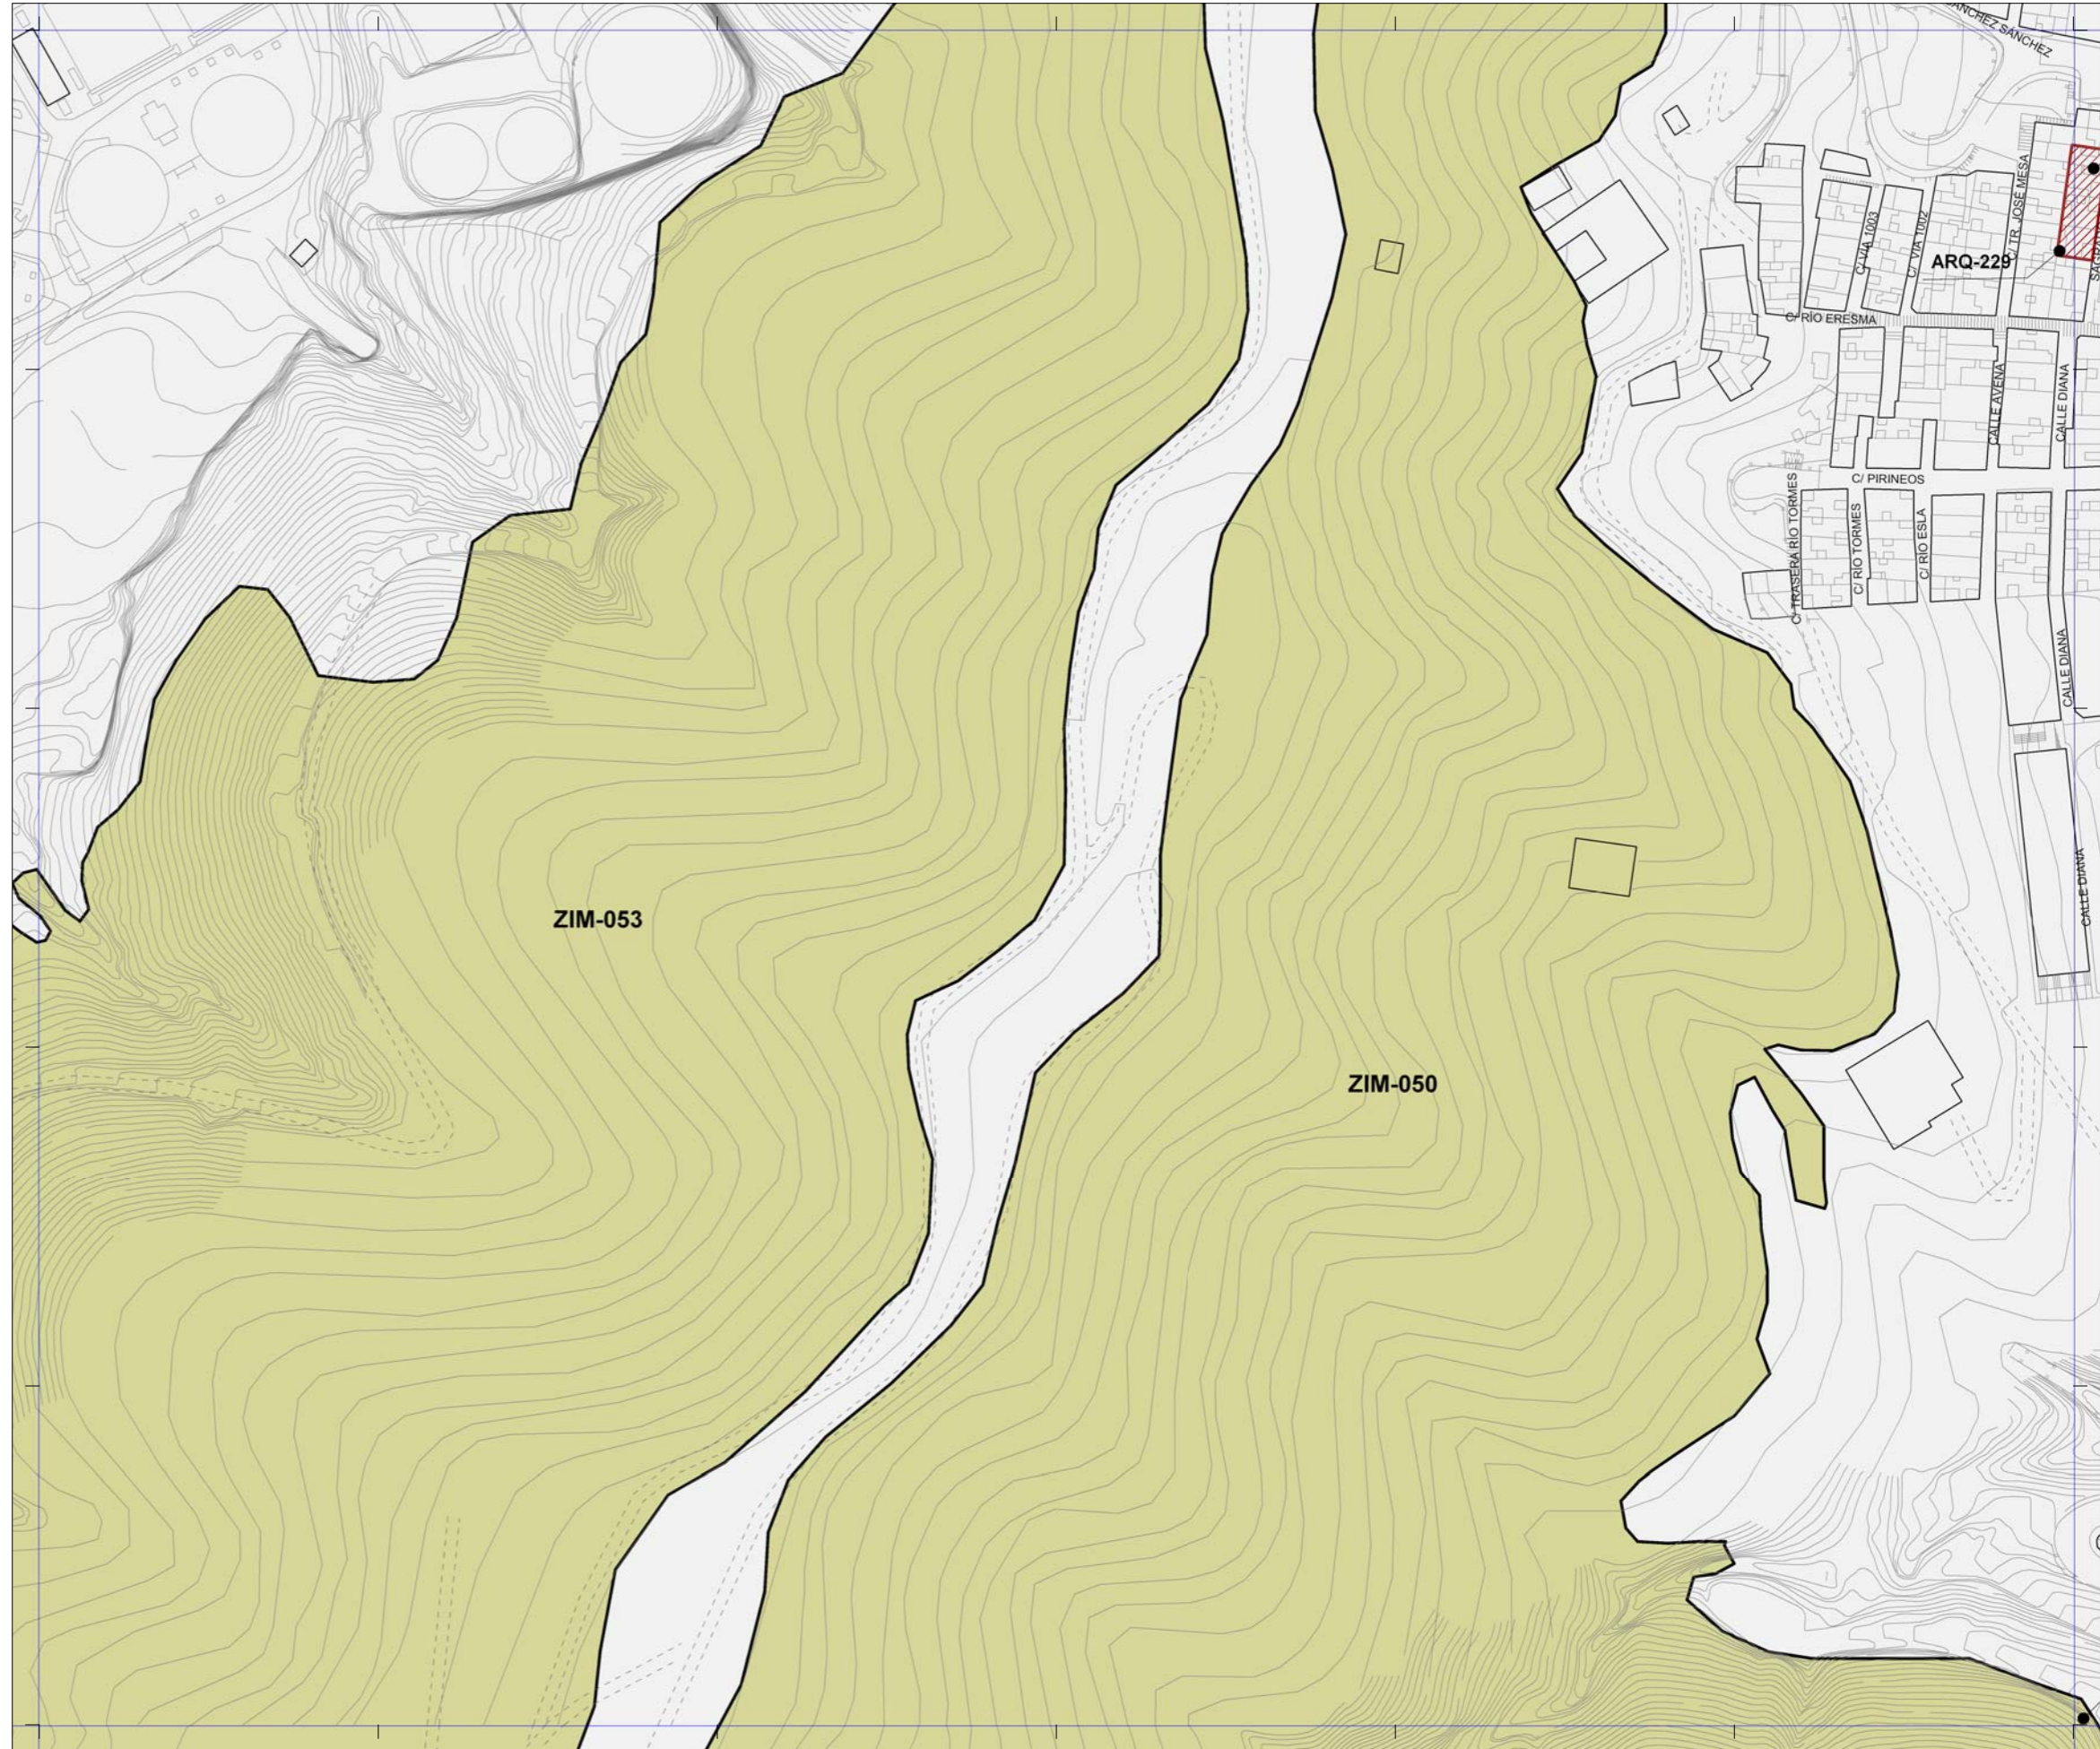

PATRIMONIO PROTEGIDO POR EL PLAN GENERAL

- [ARQ-000] Patrimonio Arquitectónico
- [ETN-000] Patrimonio Etnográfico
- [YAC-000] Patrimonio Arqueológico
- [ZIM-000] Zonas de Interés Medioambiental

PATRIMONIO PROTEGIDO POR PLANES ESPECIALES

- Catálogo de edificios protegidos del API-01 [Plan Especial de Protección y Reforma Interior de Vegueta Triana]
- Catálogo de edificios protegidos del API-09 [Plan Especial de Protección y Reforma Interior de Tafira]

La localización de los inmuebles catalogados por los Planes Especiales de Protección de Vegueta - Triana y Tafira se muestra con carácter exclusivamente informativo y de lectura global del patrimonio municipal protegido.
Se remite la consulta jurídicamente válida de sus determinaciones a los respectivos Planes.

Plan General de Ordenación de Las Palmas de Gran Canaria

Adaptación Plena al TR-LOTCEC y a las Directrices de Ordenación General (Ley 19/2003)
Octubre 2012

21-Q	21-R	21-S
22-Q		22-S
23-Q	23-R	23-S

Plano **Catálogo Municipal de Protección**
Hoja **CP 22-R**