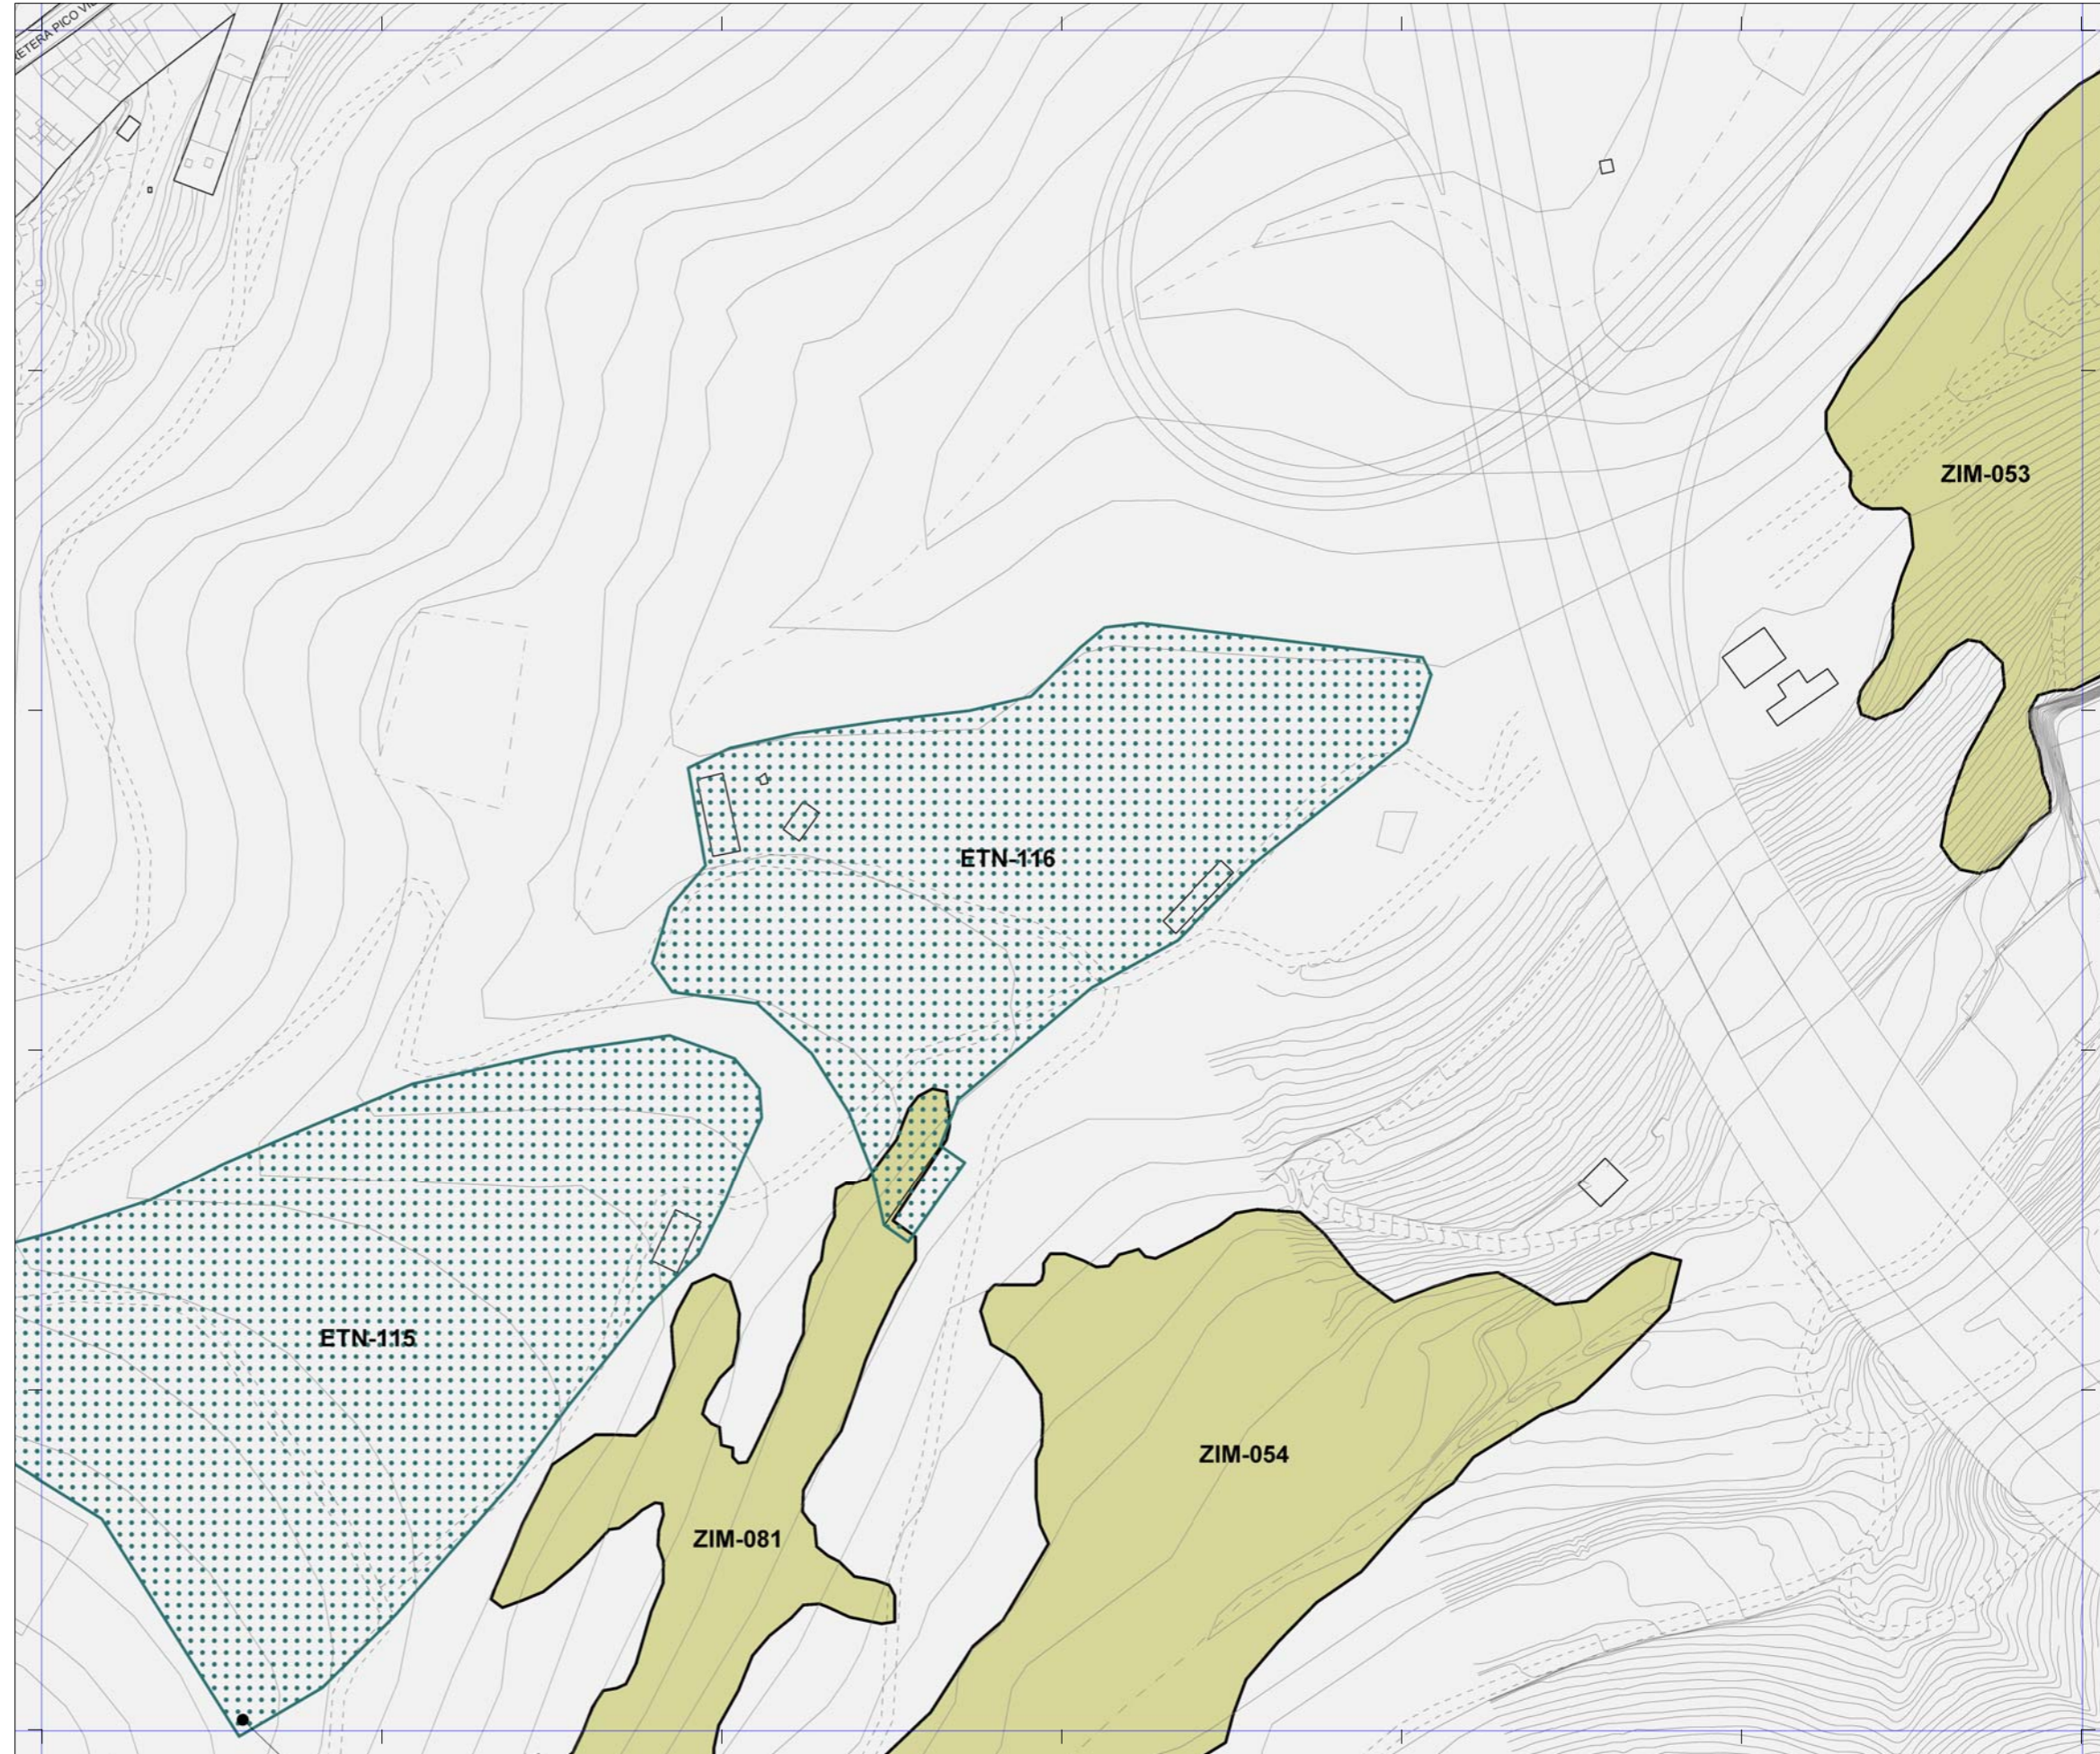

PATRIMONIO PROTEGIDO POR EL PLAN GENERAL

- [ARQ-000] Patrimonio Arquitectónico
- [ETN-000] Patrimonio Etnográfico
- [YAC-000] Patrimonio Arqueológico
- [ZIM-000] Zonas de Interés Medioambiental

PATRIMONIO PROTEGIDO POR PLANES ESPECIALES

- Catálogo de edificios protegidos del API-01 [Plan Especial de Protección y Reforma Interior de Vegueta Triana]
- Catálogo de edificios protegidos del API-09 [Plan Especial de Protección y Reforma Interior de Tafira]

La localización de los inmuebles catalogados por los Planes Especiales de Protección de Vegueta - Triana y Tafira se muestra con carácter exclusivamente informativo y de lectura global del patrimonio municipal protegido.
Se remite la consulta jurídicamente válida de sus determinaciones a los respectivos Planes.

Plan General de Ordenación de Las Palmas de Gran Canaria

Adaptación Plena al TR-LOTCENC y a las Directrices de Ordenación General (Ley 19/2003)
Octubre 2012

24-N	24-O	24-P
25-N		25-P
26-N	26-O	26-P

Plano **Catálogo Municipal de Protección**
Hoja **CP 25-O**