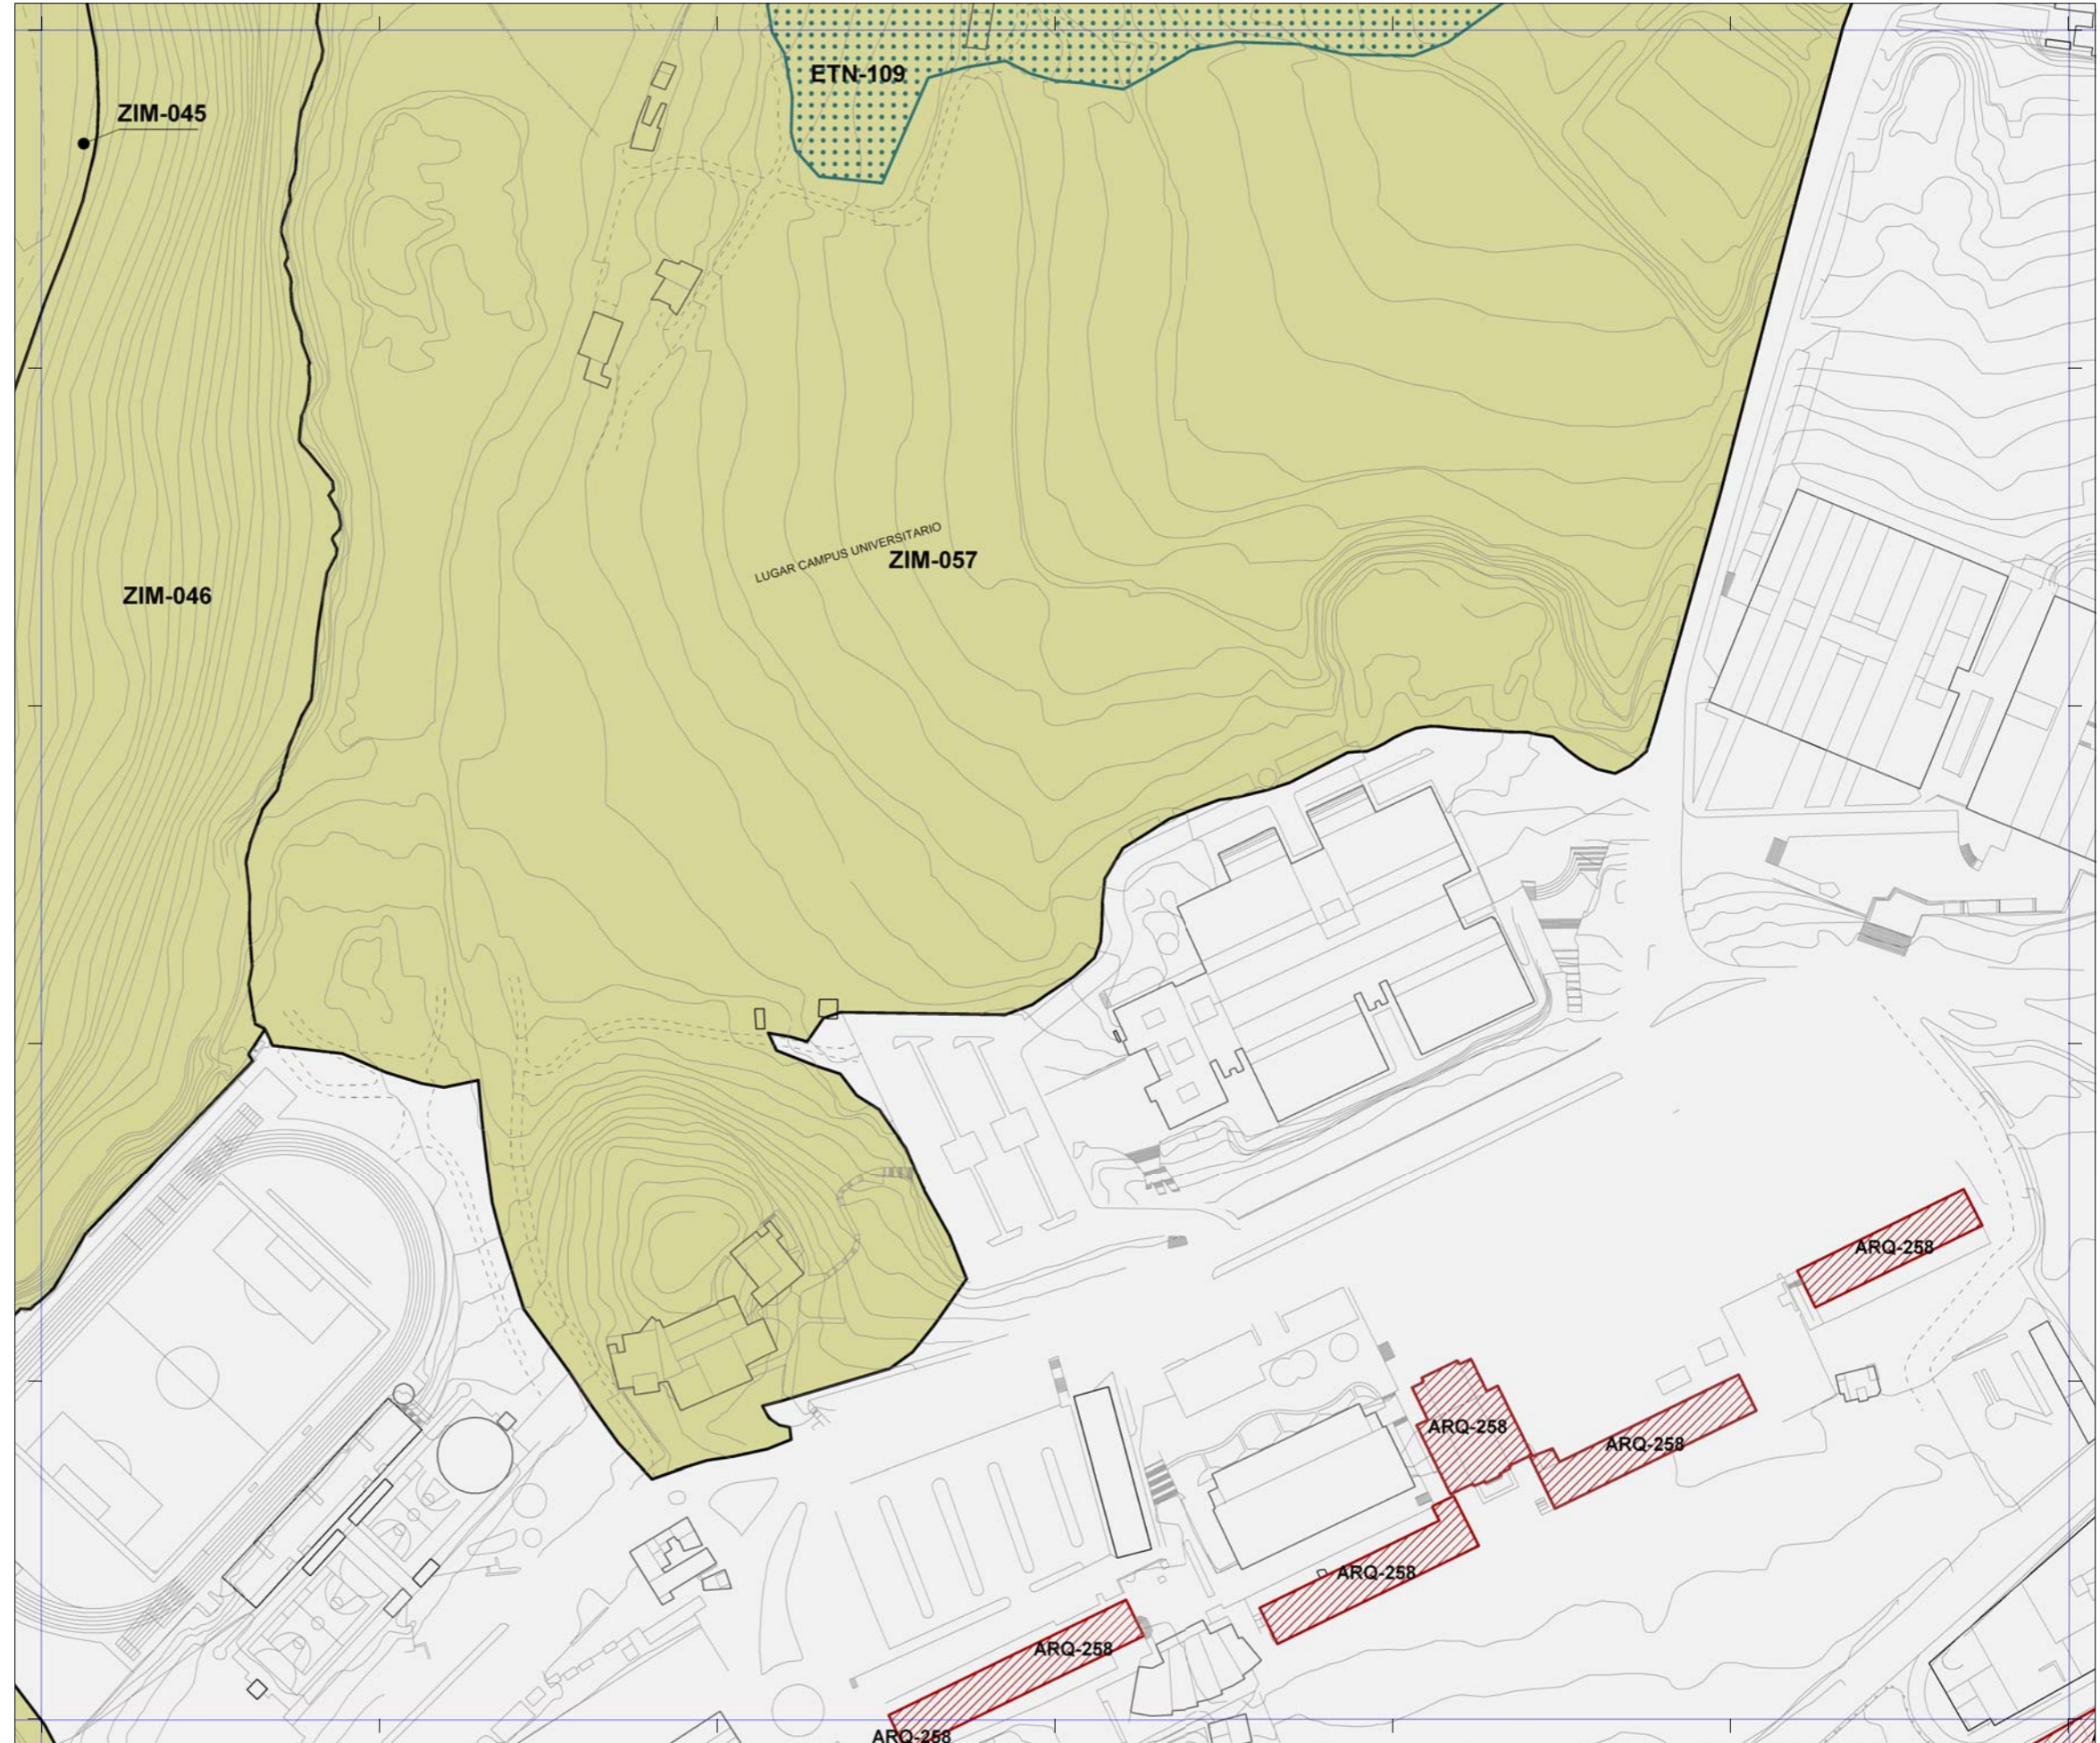

PATRIMONIO PROTEGIDO POR EL PLAN GENERAL

- [ARQ-000] Patrimonio Arquitectónico
- [ETN-000] Patrimonio Etnográfico
- [YAC-000] Patrimonio Arqueológico
- [ZIM-000] Zonas de Interés Medioambiental

PATRIMONIO PROTEGIDO POR PLANES ESPECIALES

- Catálogo de edificios protegidos del API-01 [Plan Especial de Protección y Reforma Interior de Vegueta Triana]
- Catálogo de edificios protegidos del API-09 [Plan Especial de Protección y Reforma Interior de Tafira]

La localización de los inmuebles catalogados por los Planes Especiales de Protección de Vegueta - Triana y Tafira se muestra con carácter exclusivamente informativo y de lectura global del patrimonio municipal protegido.
Se remite la consulta jurídicamente válida de sus determinaciones a los respectivos Planes.

Plan General de Ordenación de Las Palmas de Gran Canaria

Adaptación Plena al TR-LOTCEC y a las Directrices de Ordenación General (Ley 19/2003)
Octubre 2012

24-L	24-M	24-N
25-L		25-N
26-L	26-M	26-N