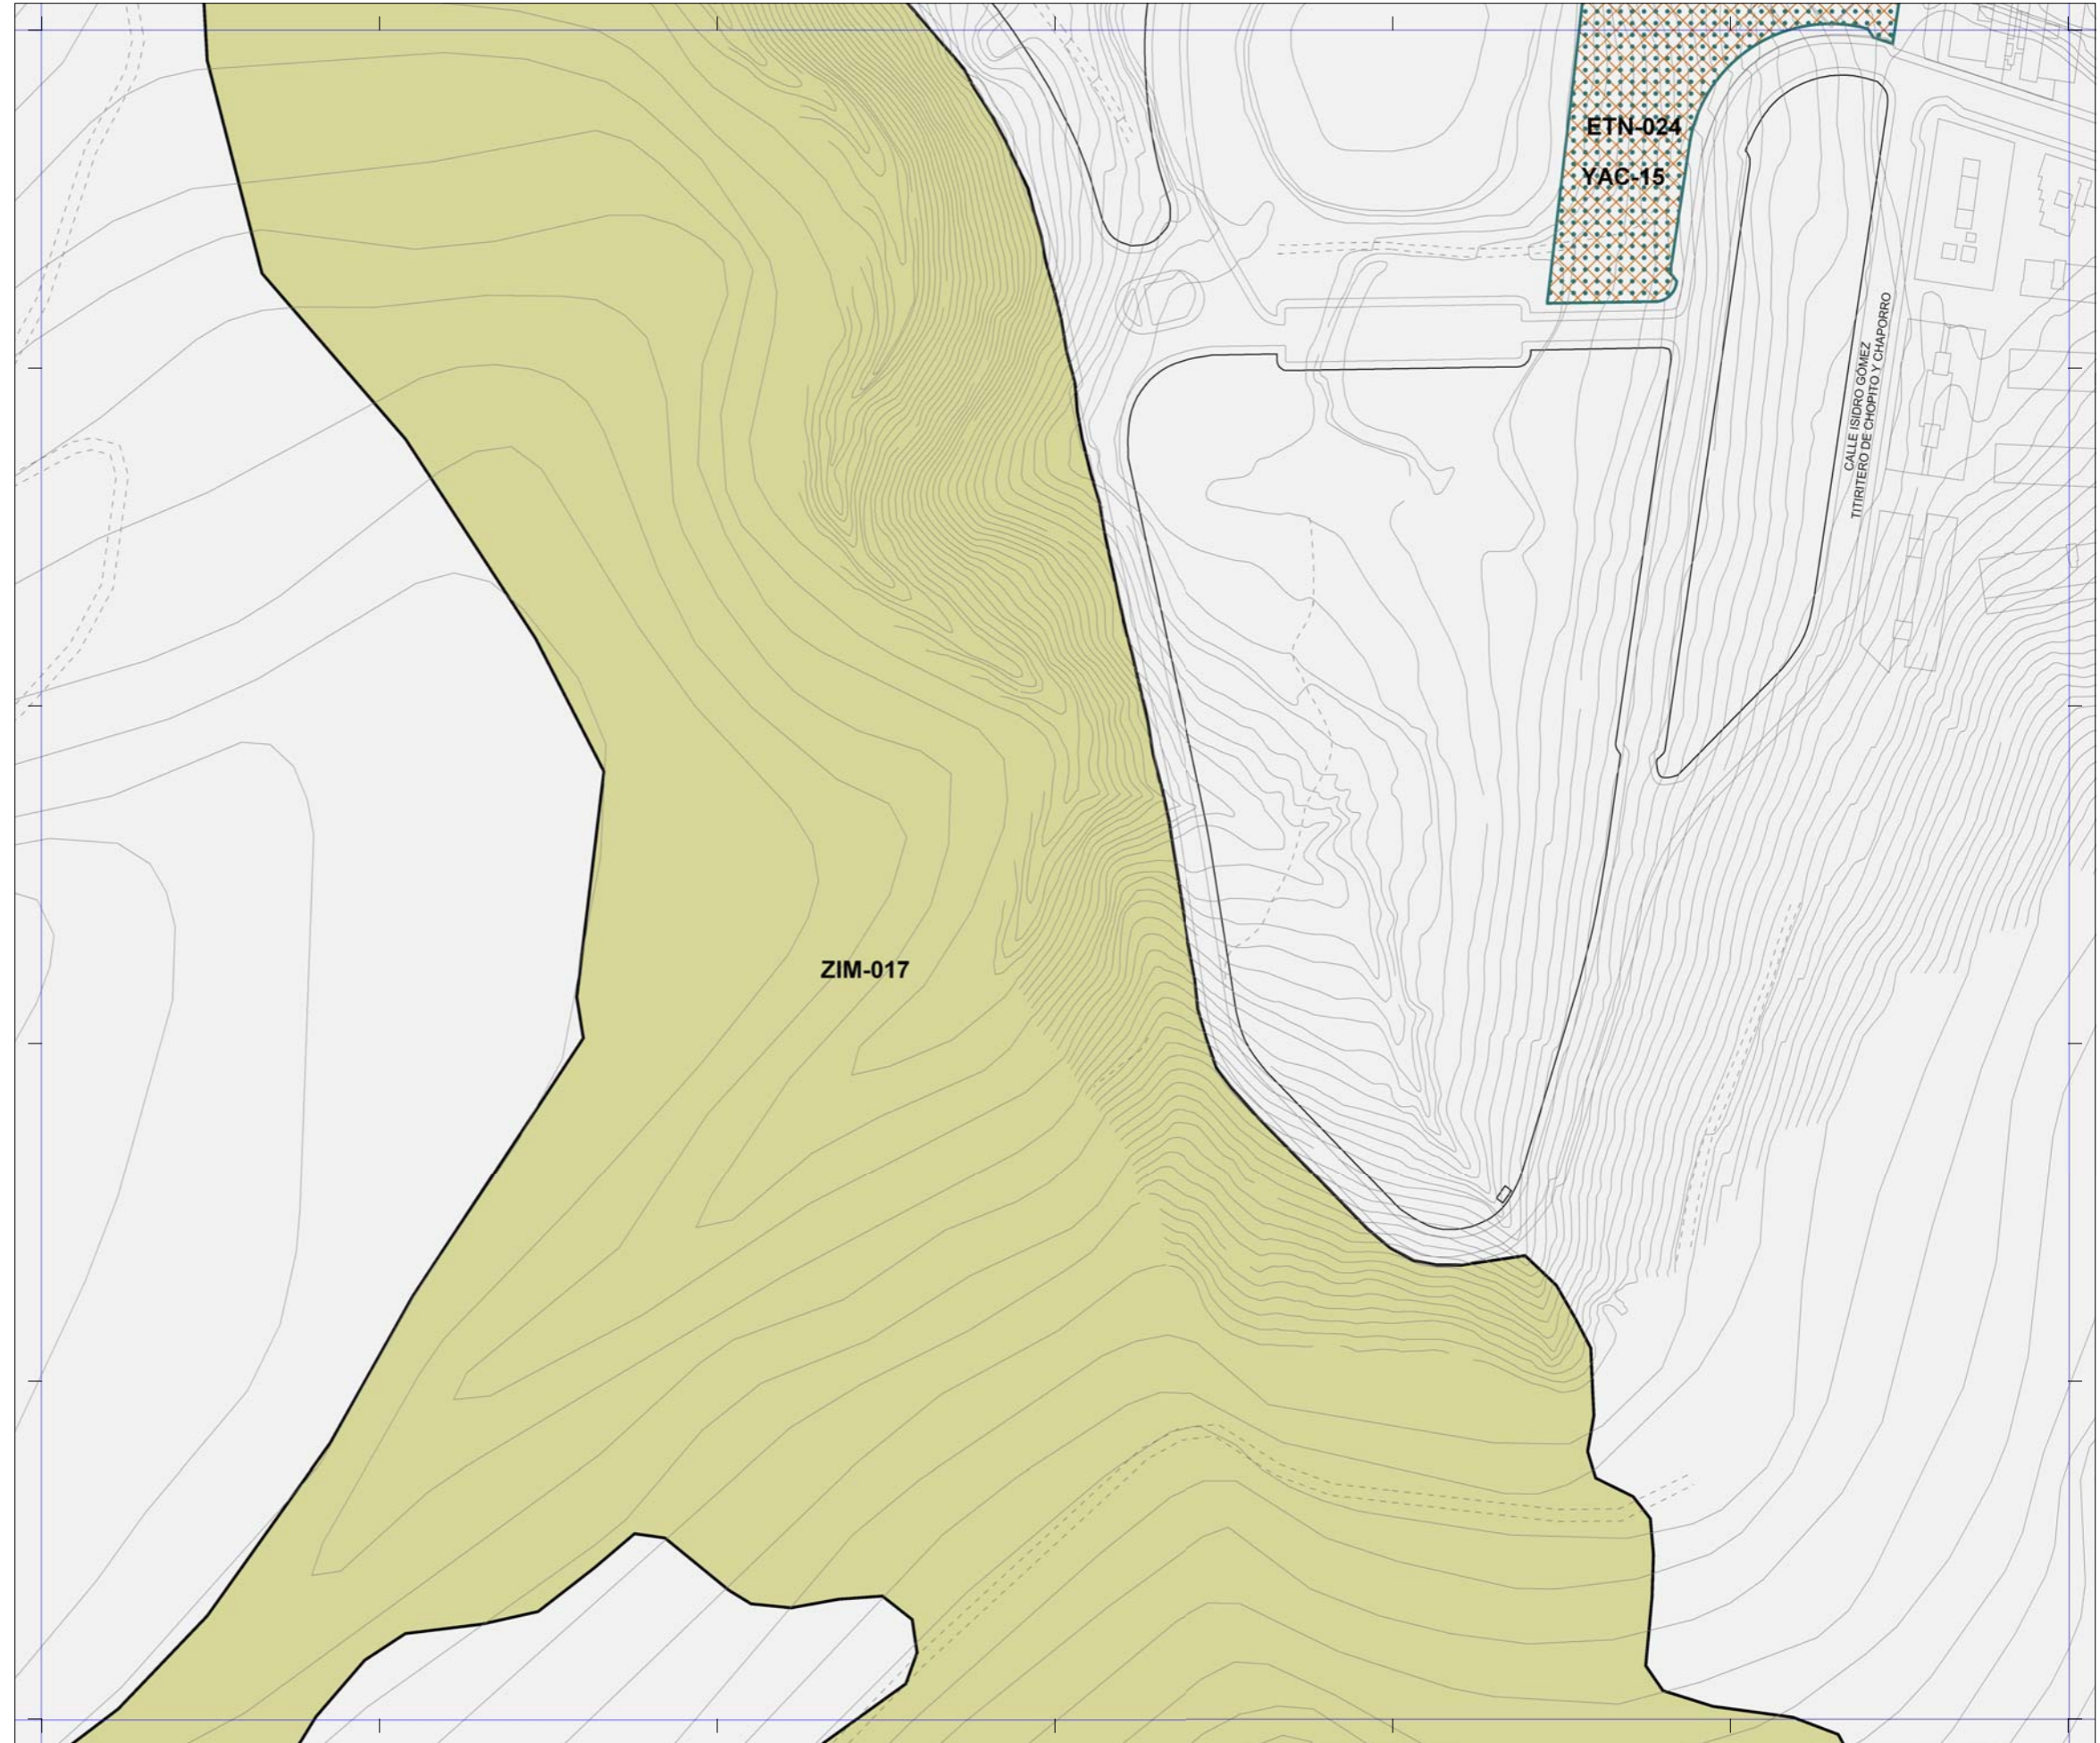

PATRIMONIO PROTEGIDO POR EL PLAN GENERAL

- [ARQ-000] Patrimonio Arquitectónico
- [ETN-000] Patrimonio Etnográfico
- [YAC-000] Patrimonio Arqueológico
- [ZIM-000] Zonas de Interés Medioambiental

PATRIMONIO PROTEGIDO POR PLANES ESPECIALES

- Catálogo de edificios protegidos del API-01 [Plan Especial de Protección y Reforma Interior de Vegueta Triana]
- Catálogo de edificios protegidos del API-09 [Plan Especial de Protección y Reforma Interior de Tafira]

La localización de los inmuebles catalogados por los Planes Especiales de Protección de Vegueta - Triana y Tafira se muestra con carácter exclusivamente informativo y de lectura global del patrimonio municipal protegido.
Se remite la consulta jurídicamente válida de sus determinaciones a los respectivos Planes.

Plan General de Ordenación de Las Palmas de Gran Canaria

Adaptación Plena al TR-LOTCEC y a las Directrices de Ordenación General (Ley 19/2003)
Octubre 2012

21-F	21-G	21-H
22-F		22-H
23-F	23-G	23-H

Plano **Catálogo Municipal de Protección**
Hoja **CP 22-G**