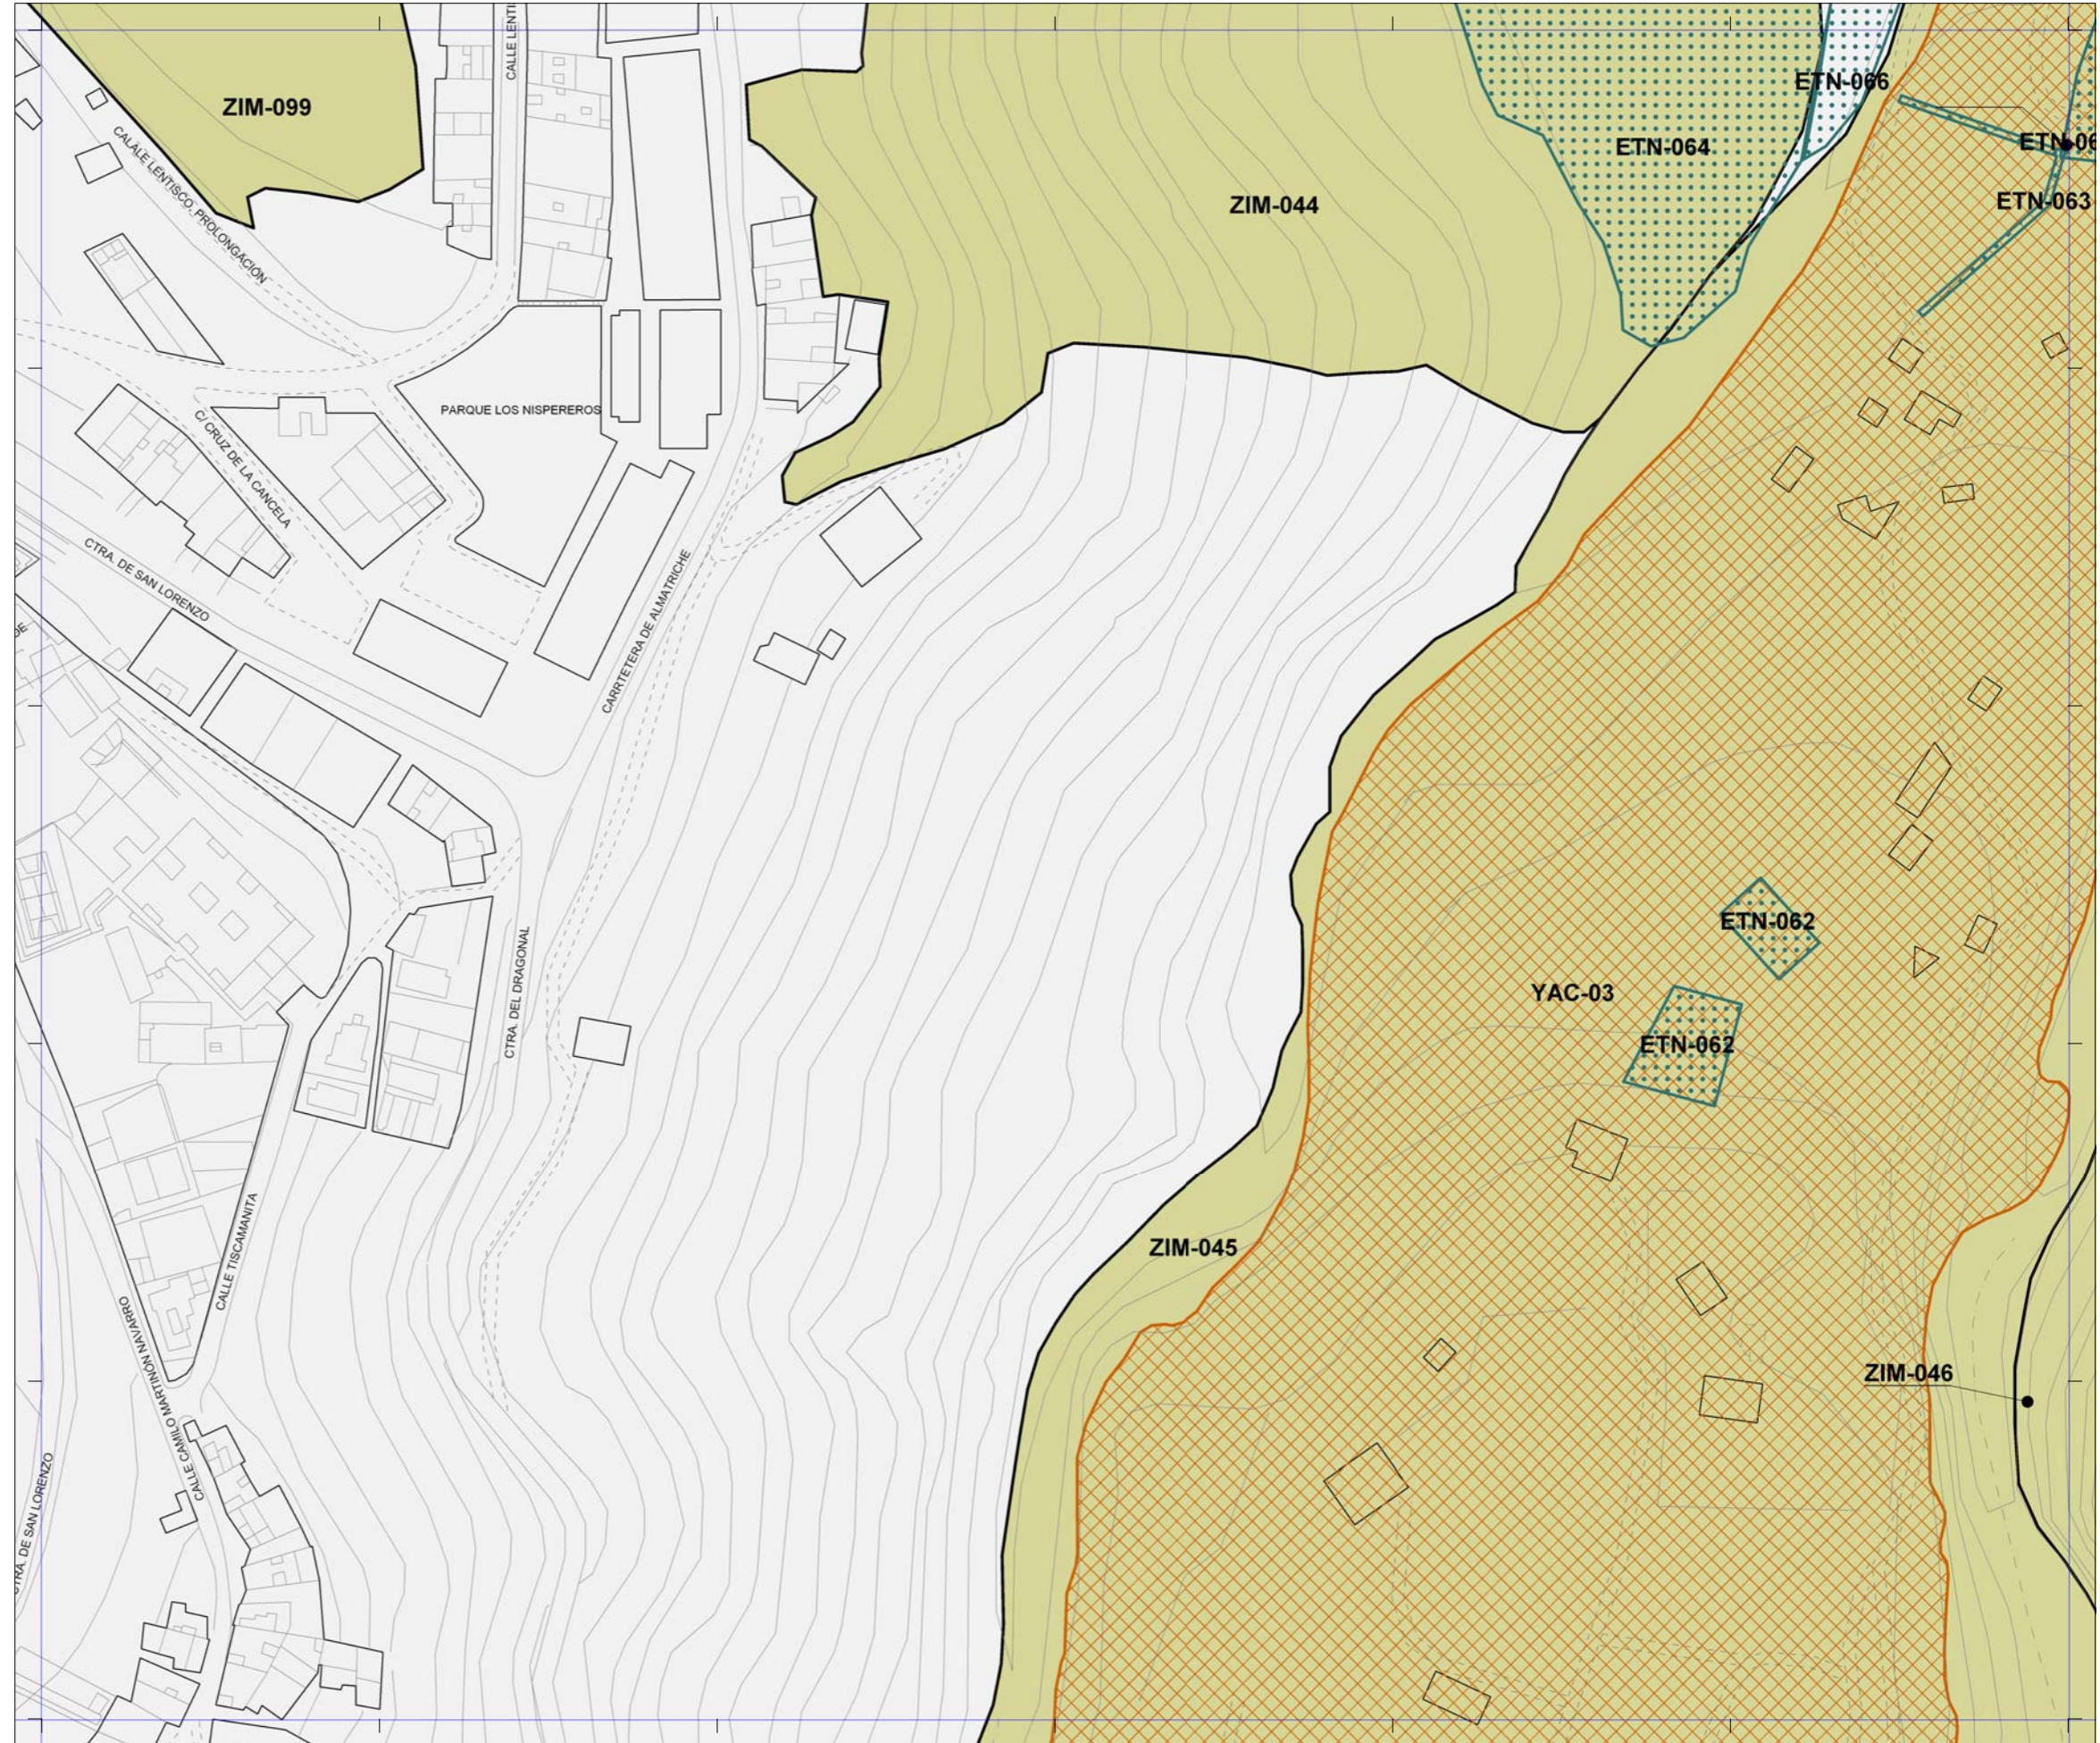

PATRIMONIO PROTEGIDO POR EL PLAN GENERAL

- [ARQ-000] Patrimonio Arquitectónico
- [ETN-000] Patrimonio Etnográfico
- [YAC-000] Patrimonio Arqueológico
- [ZIM-000] Zonas de Interés Medioambiental

PATRIMONIO PROTEGIDO POR PLANES ESPECIALES

- Catálogo de edificios protegidos del API-01 [Plan Especial de Protección y Reforma Interior de Vegueta Triana]
- Catálogo de edificios protegidos del API-09 [Plan Especial de Protección y Reforma Interior de Tafira]

La localización de los inmuebles catalogados por los Planes Especiales de Protección de Vegueta - Triana y Tafira se muestra con carácter exclusivamente informativo y de lectura global del patrimonio municipal protegido.
Se remite la consulta jurídicamente válida de sus determinaciones a los respectivos Planes.

Plan General de Ordenación de Las Palmas de Gran Canaria

Adaptación Plena al TR-LOTCEC y a las Directrices de Ordenación General (Ley 19/2003)
Octubre 2012

23-K	23-L	23-M
24-K		24-M
25-K	25-L	25-M