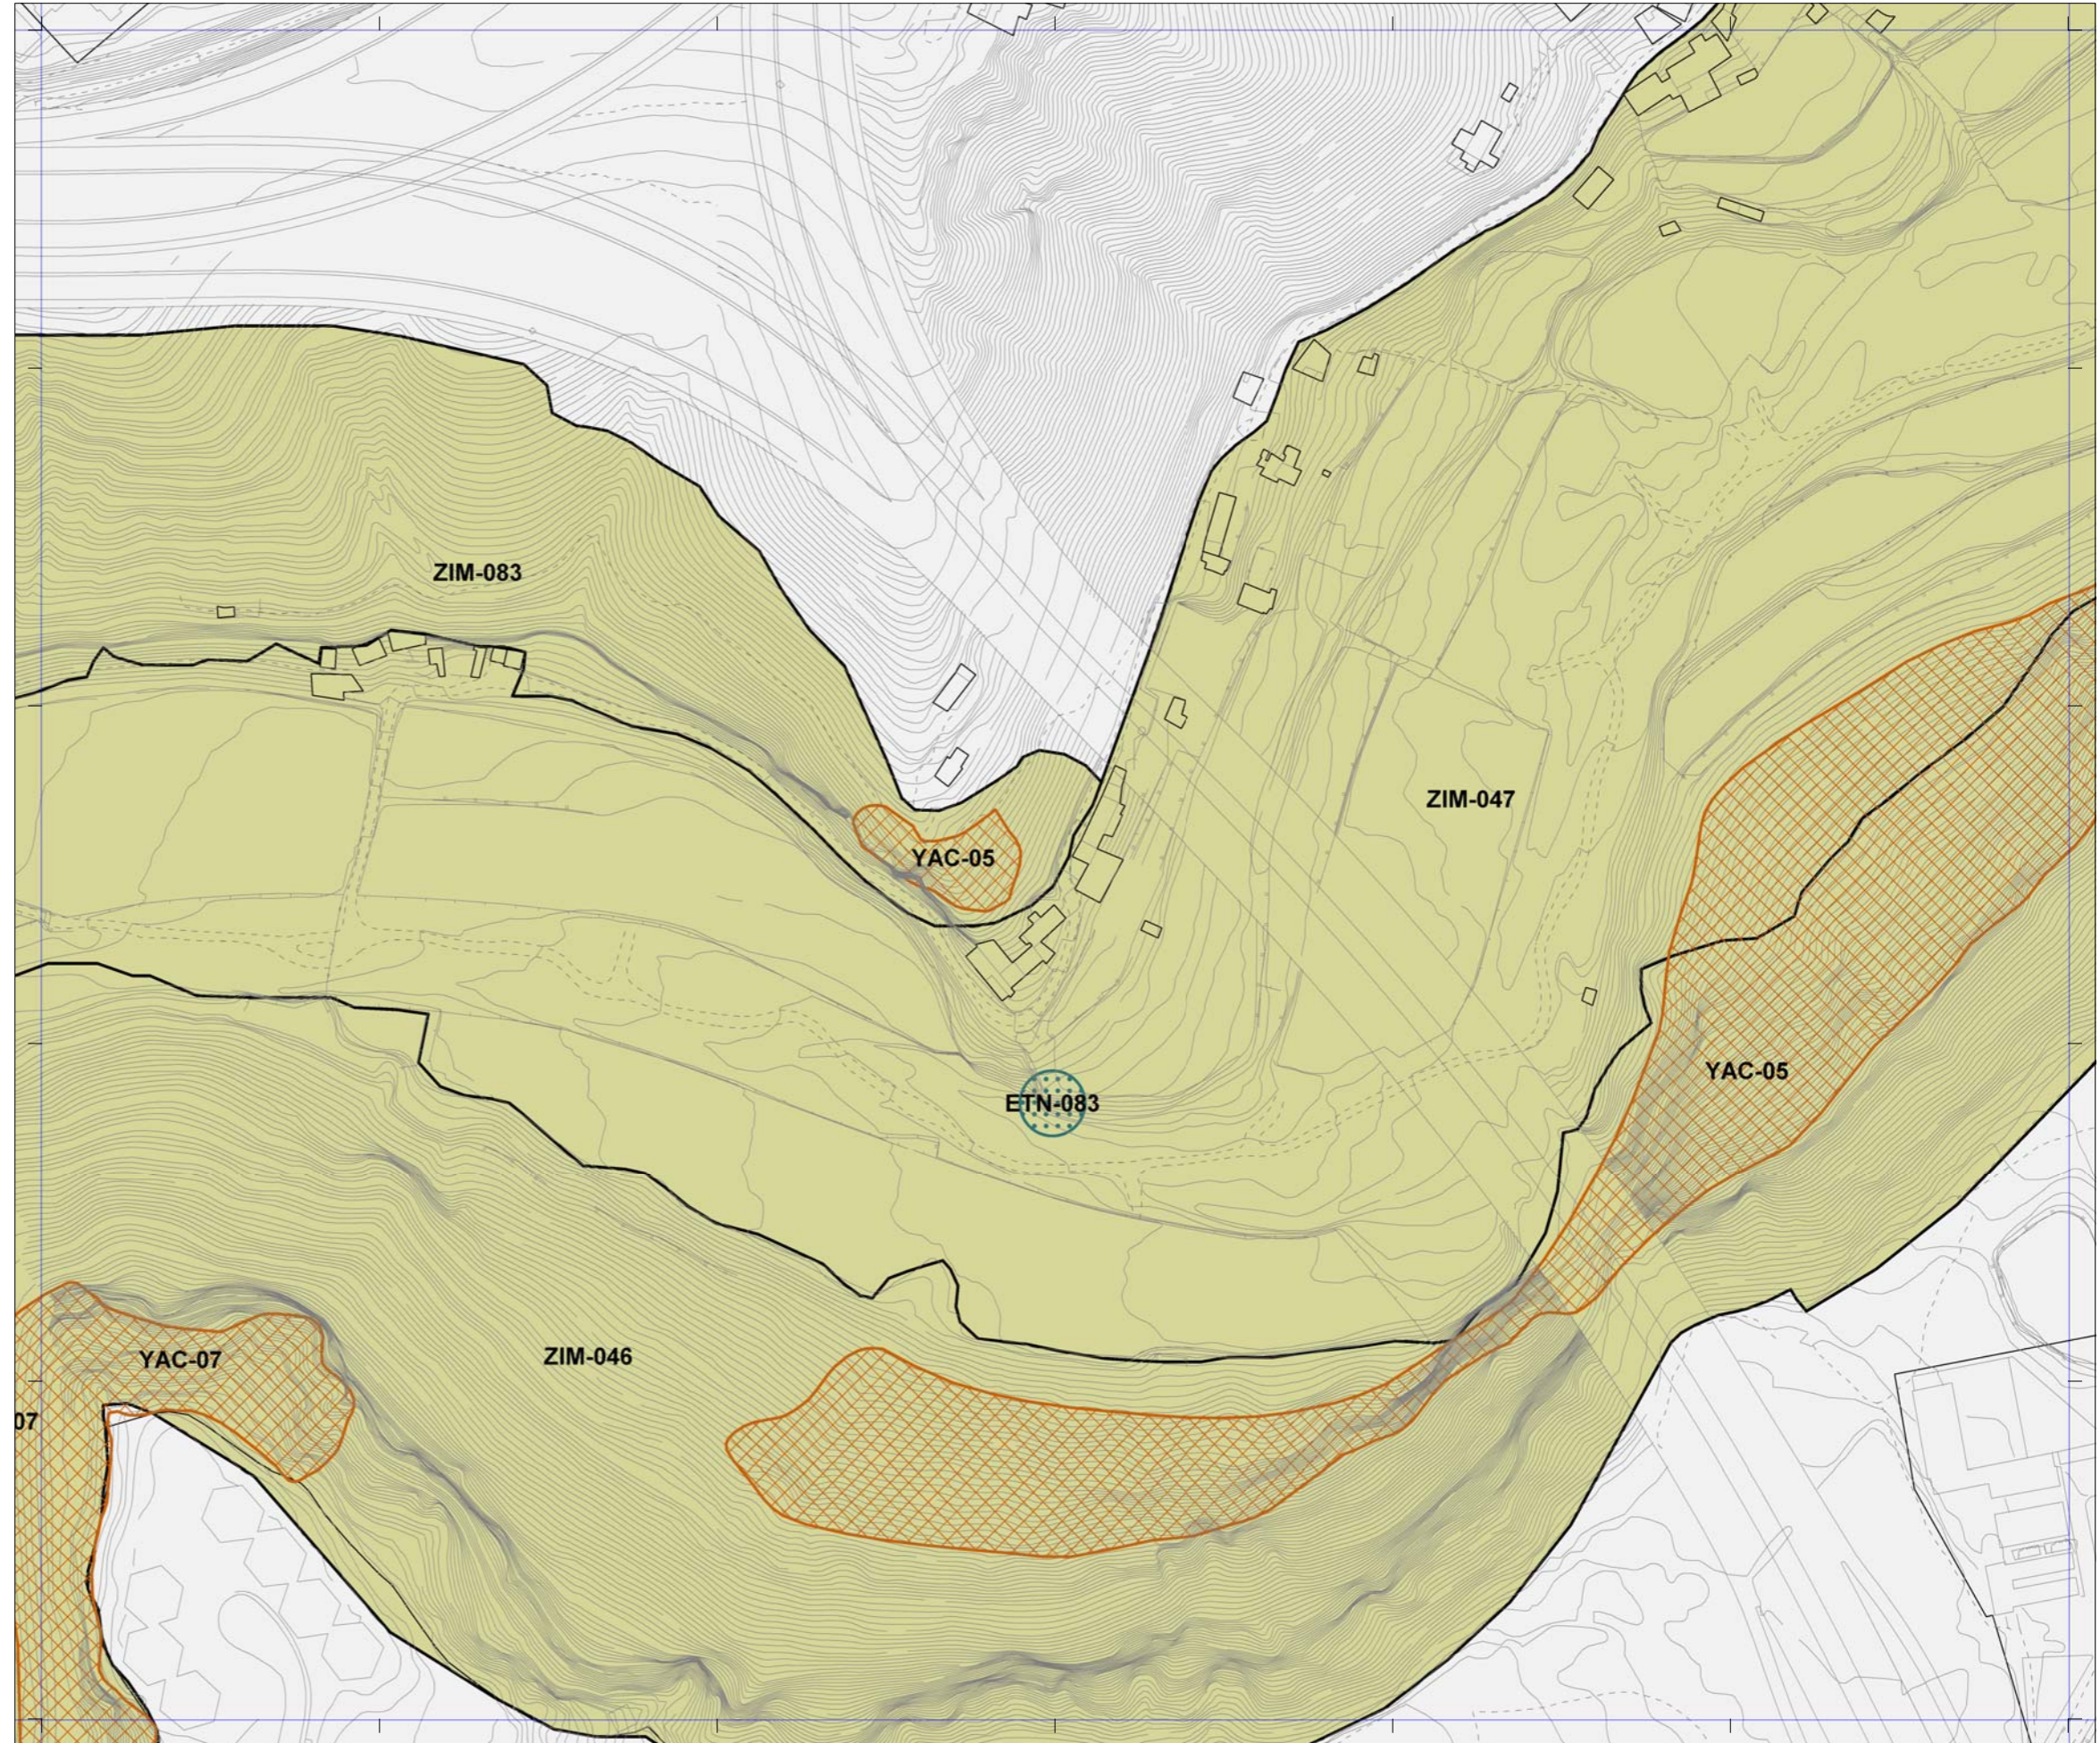

PATRIMONIO PROTEGIDO POR EL PLAN GENERAL

- [ARQ-000] Patrimonio Arquitectónico
- [ETN-000] Patrimonio Etnográfico
- [YAC-000] Patrimonio Arqueológico
- [ZIM-000] Zonas de Interés Medioambiental

PATRIMONIO PROTEGIDO POR PLANES ESPECIALES

- Catálogo de edificios protegidos del API-01 [Plan Especial de Protección y Reforma Interior de Vegueta Triana]
- Catálogo de edificios protegidos del API-09 [Plan Especial de Protección y Reforma Interior de Tafira]

La localización de los inmuebles catalogados por los Planes Especiales de Protección de Vegueta - Triana y Tafira se muestra con carácter exclusivamente informativo y de lectura global del patrimonio municipal protegido.
Se remite la consulta jurídicamente válida de sus determinaciones a los respectivos Planes.

Plan General de Ordenación de Las Palmas de Gran Canaria

Adaptación Plena al TR-LOTCEC y a las Directrices de Ordenación General (Ley 19/2003)
Octubre 2012

21-M	21-N	21-O
22-M		22-O
23-M	23-N	23-O

Plano **Catálogo Municipal de Protección**
Hoja **CP 22-N**