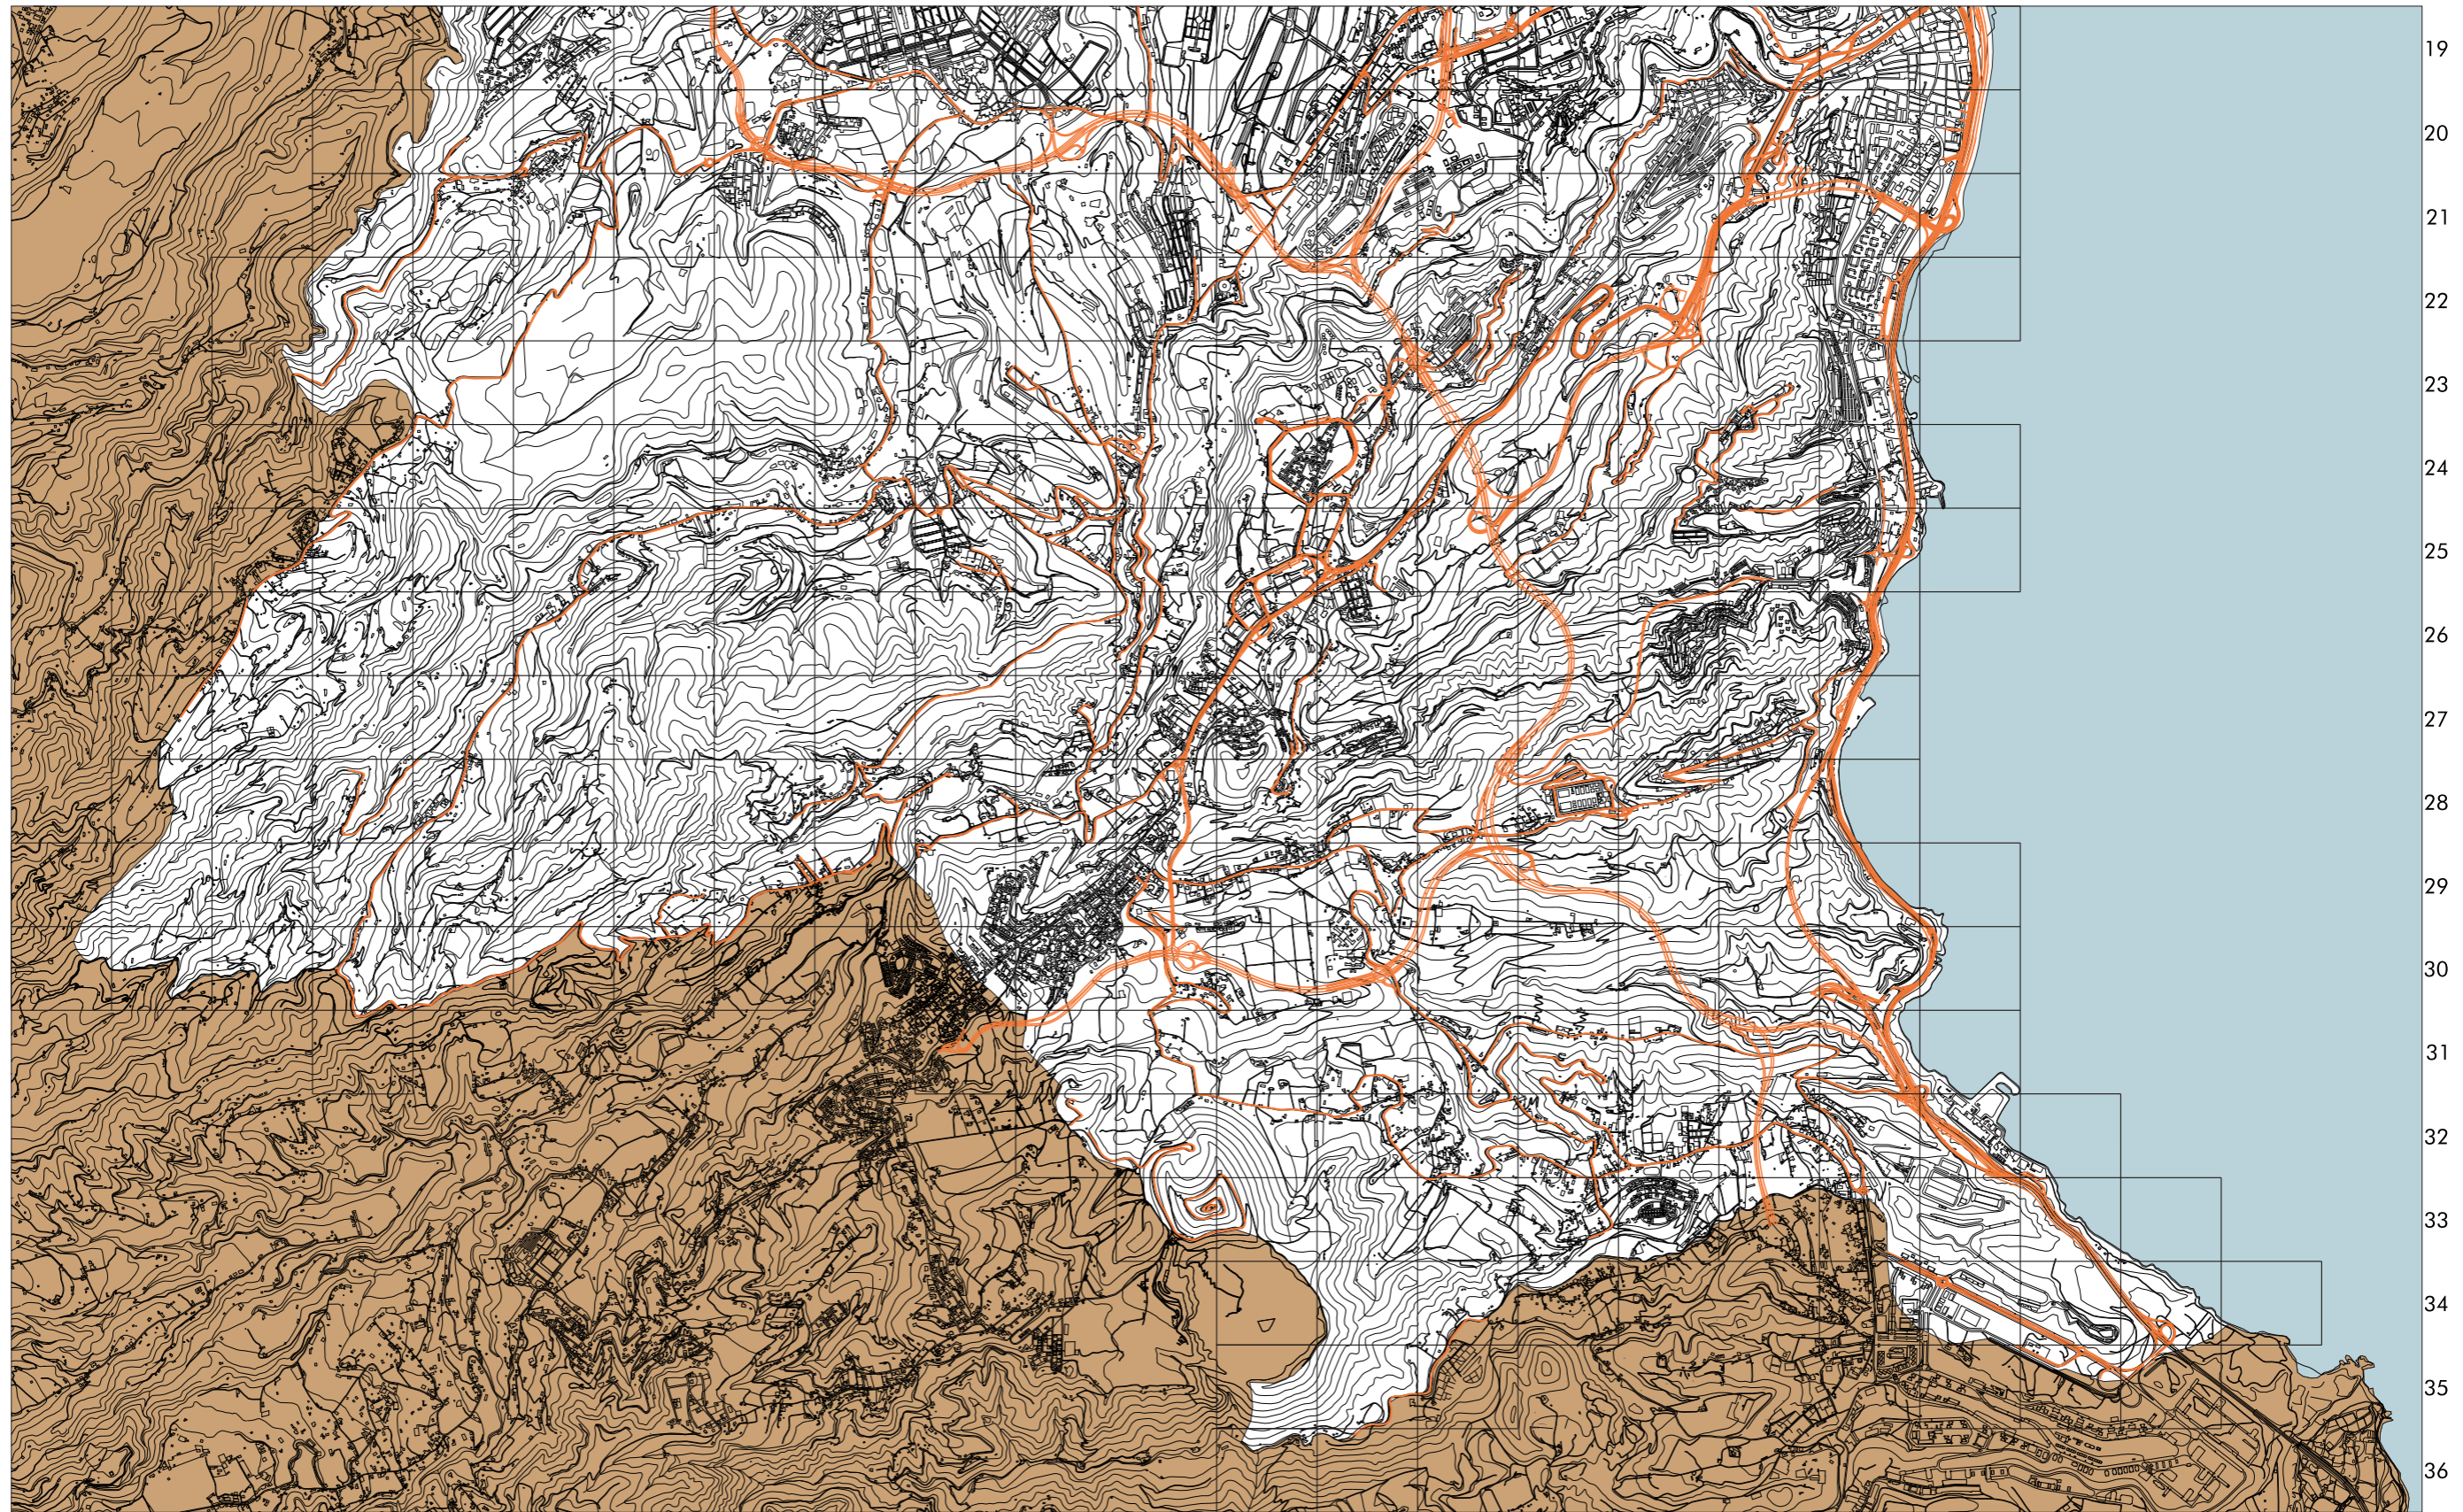

PLANO GUÍA [Sur]

A B C D E F G H I J K L M N O P Q R S T U V X Y

19
20
21
22
23
24
25
26
27
28
29
30
31
32
33
34
35
36