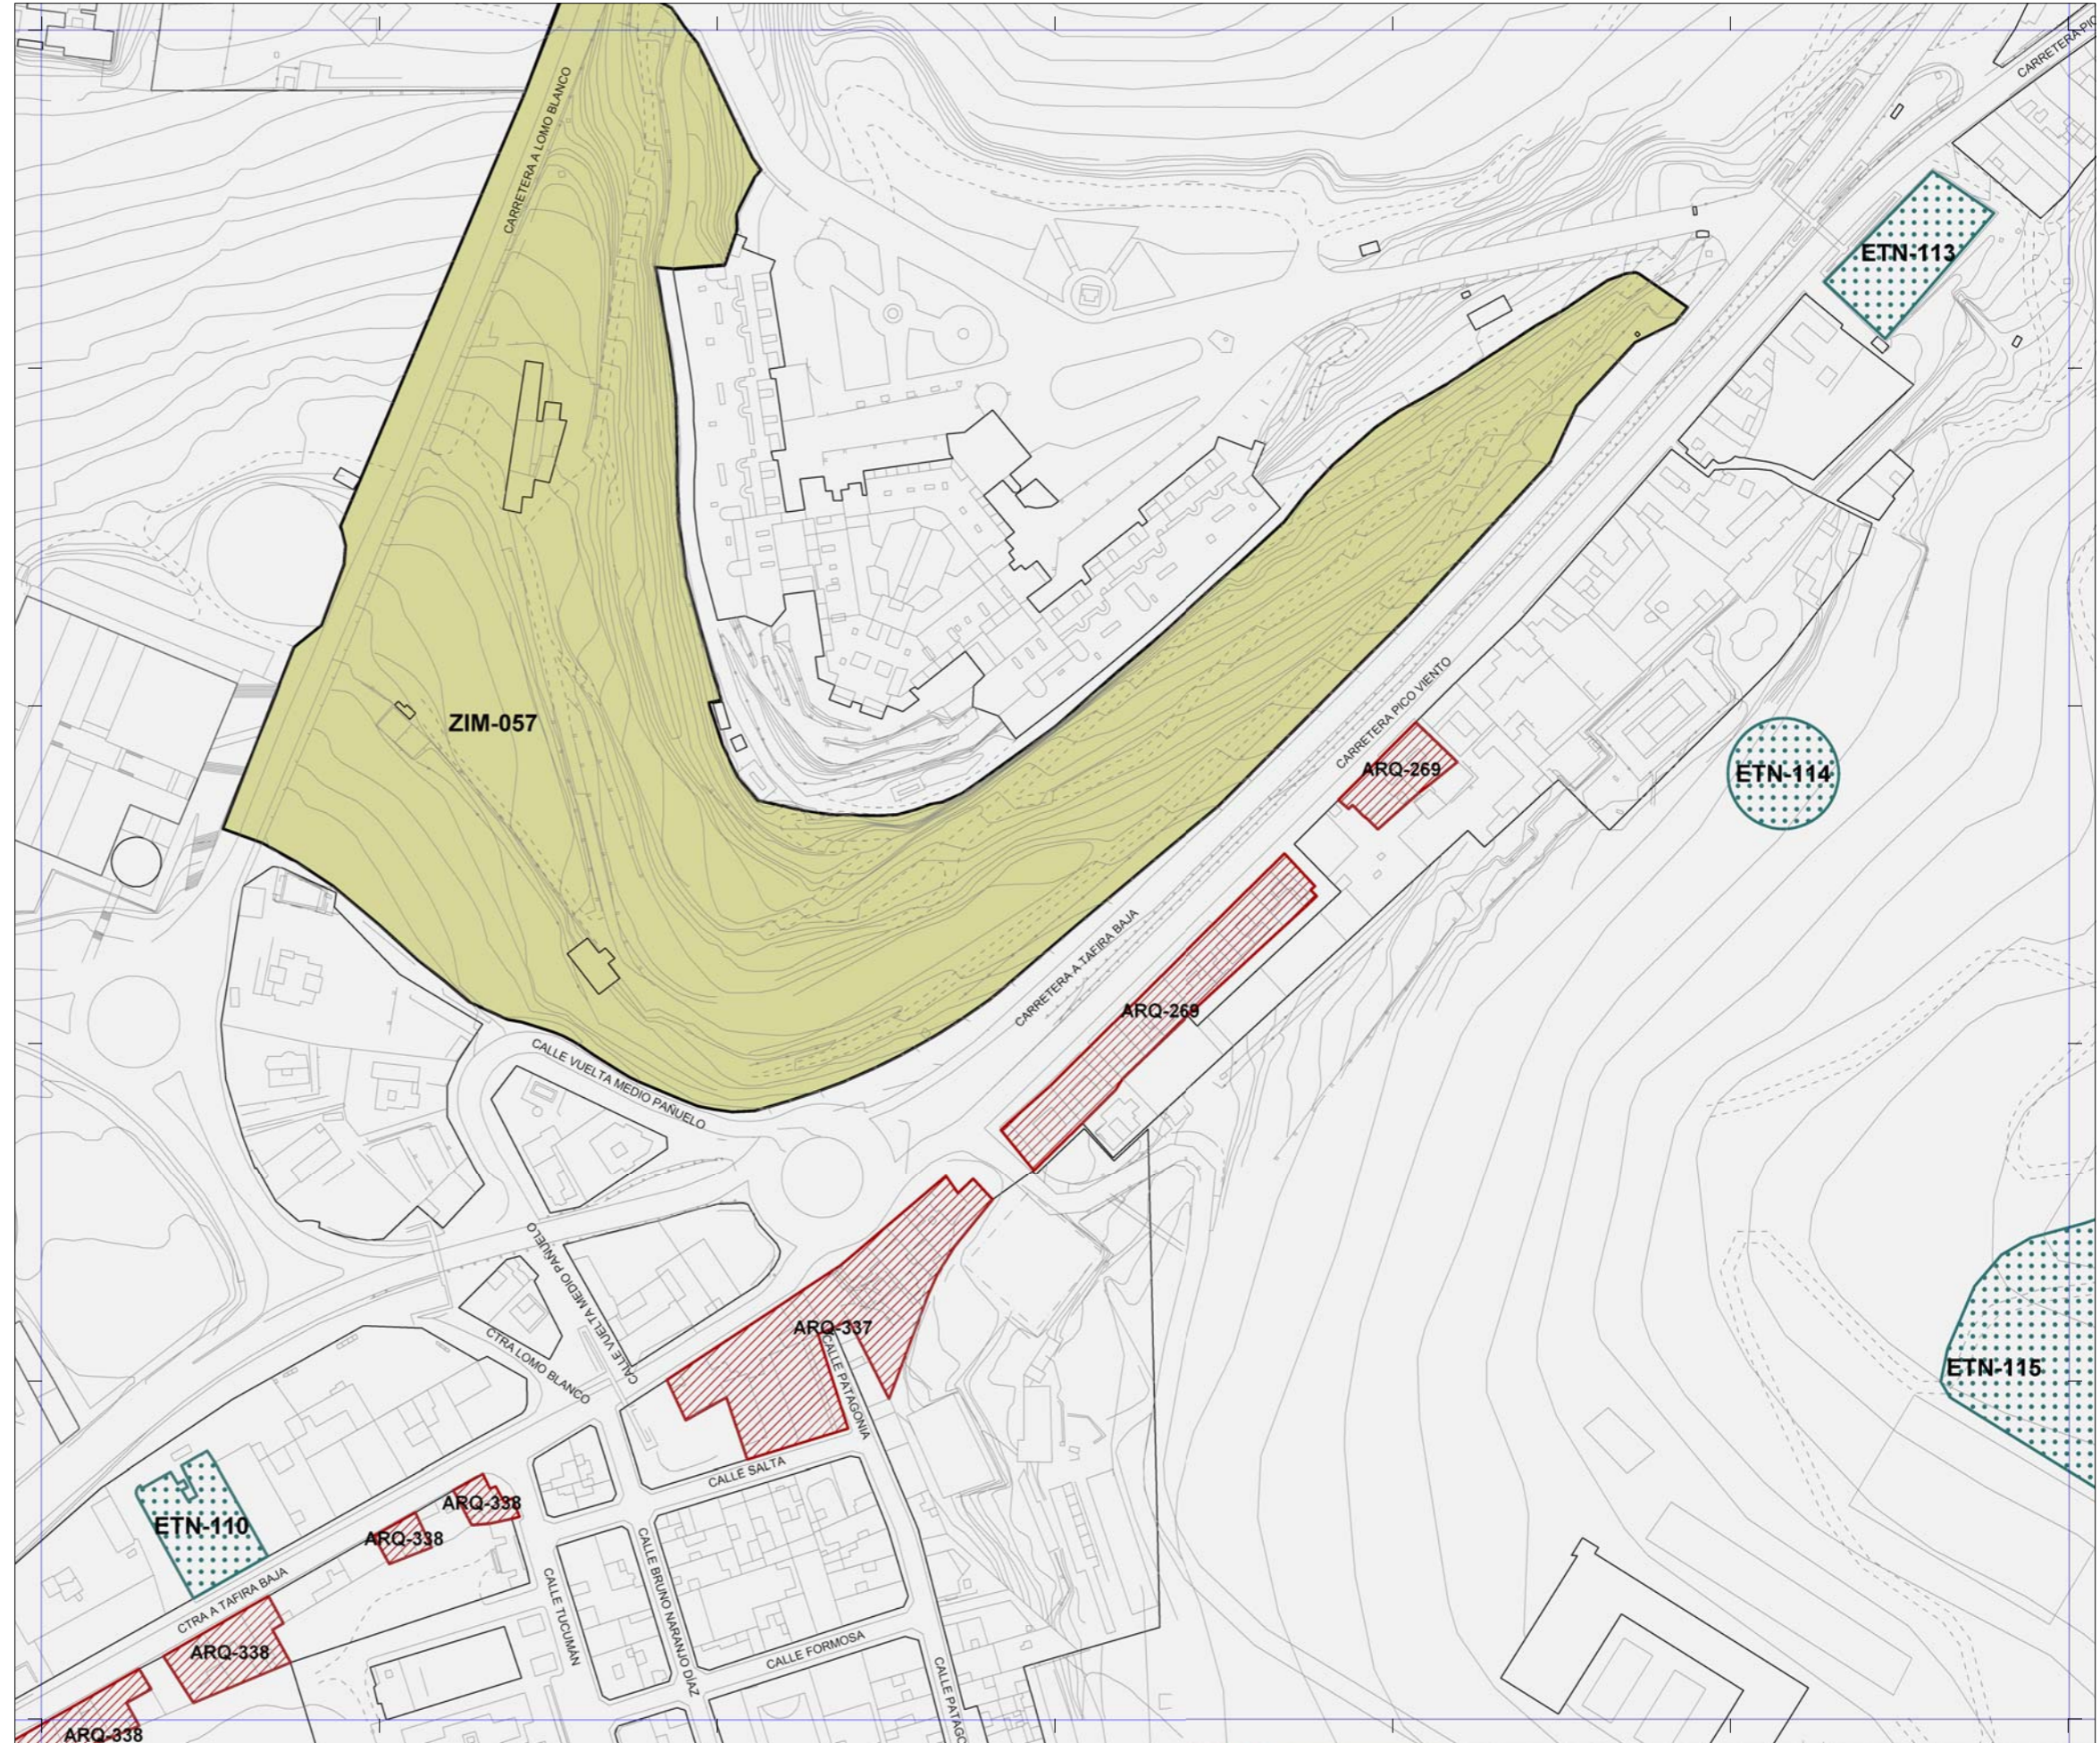

PATRIMONIO PROTEGIDO POR EL PLAN GENERAL

- [ARQ-000] Patrimonio Arquitectónico
- [ETN-000] Patrimonio Etnográfico
- [YAC-000] Patrimonio Arqueológico
- [ZIM-000] Zonas de Interés Medioambiental

PATRIMONIO PROTEGIDO POR PLANES ESPECIALES

- Catálogo de edificios protegidos del API-01 [Plan Especial de Protección y Reforma Interior de Vegueta Triana]
- Catálogo de edificios protegidos del API-09 [Plan Especial de Protección y Reforma Interior de Tafira]

La localización de los inmuebles catalogados por los Planes Especiales de Protección de Vegueta - Triana y Tafira se muestra con carácter exclusivamente informativo y de lectura global del patrimonio municipal protegido.
Se remite la consulta jurídicamente válida de sus determinaciones a los respectivos Planes.

Plan General de Ordenación de Las Palmas de Gran Canaria

Adaptación Plena al TR-LOTCEC y a las Directrices de Ordenación General (Ley 19/2003)
Octubre 2012

24-M	24-N	24-O
25-M		25-O
26-M	26-N	26-O