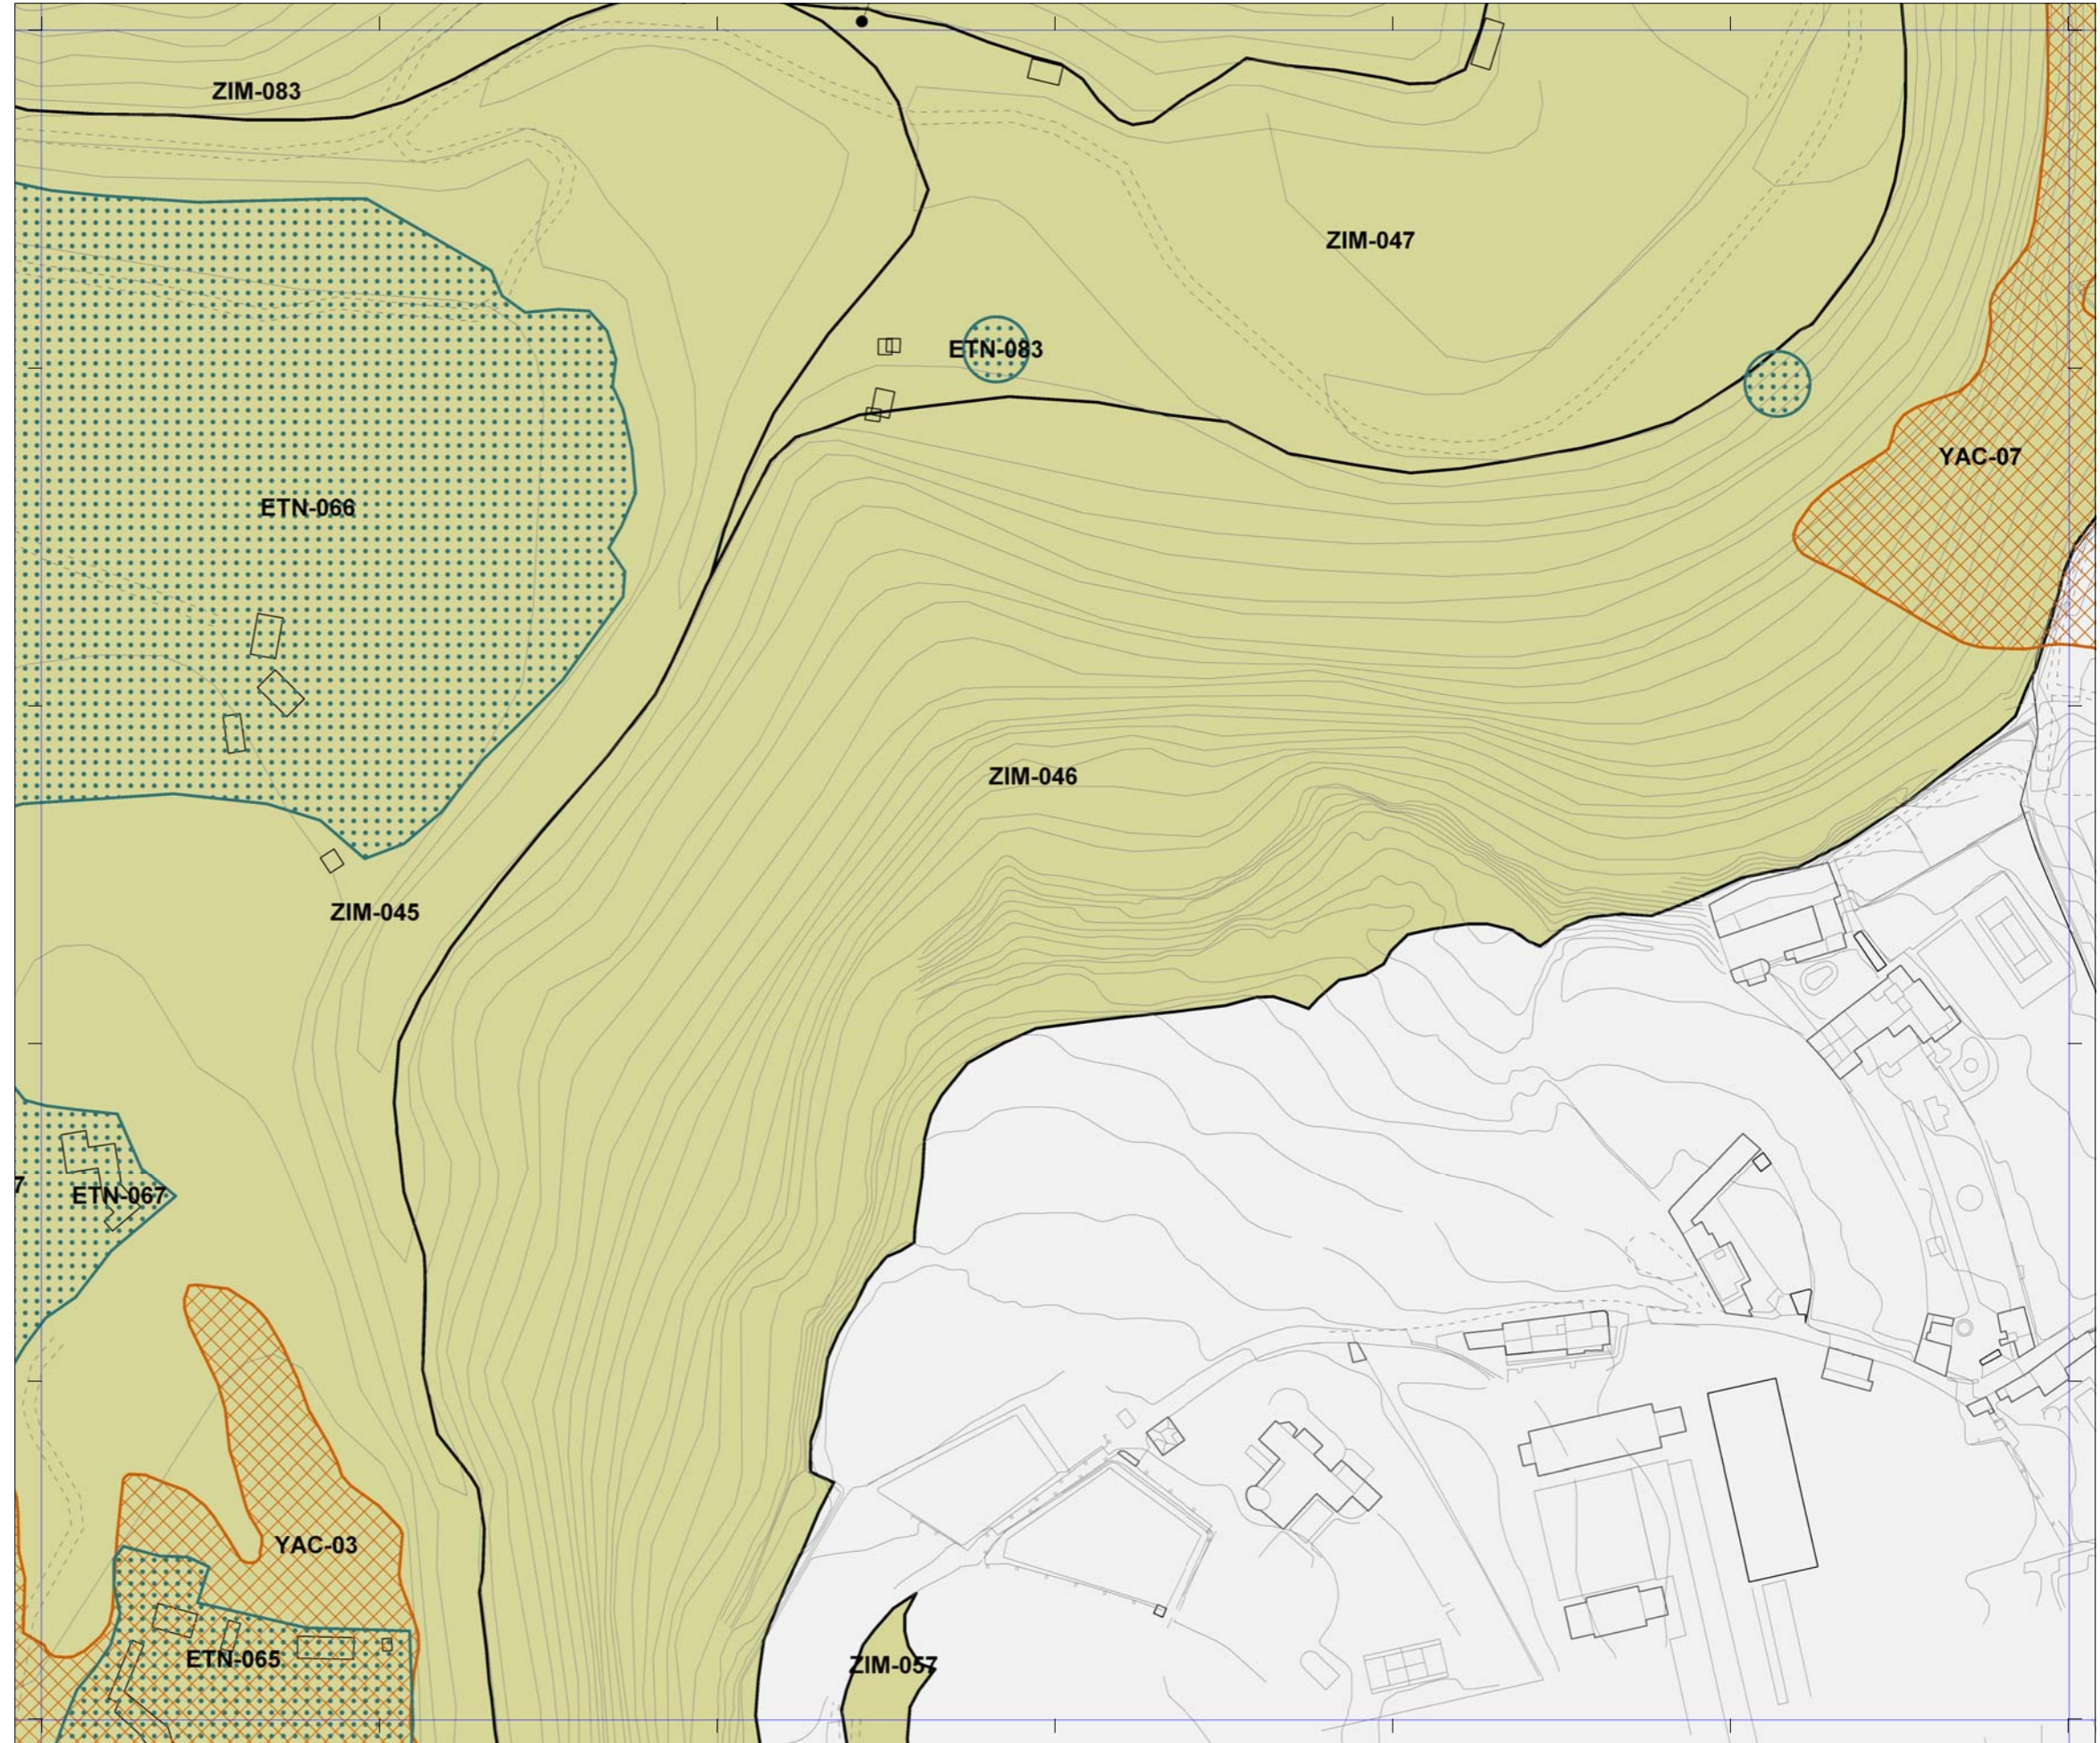

PATRIMONIO PROTEGIDO POR EL PLAN GENERAL

- [ARQ-000] Patrimonio Arquitectónico
- [ETN-000] Patrimonio Etnográfico
- [YAC-000] Patrimonio Arqueológico
- [ZIM-000] Zonas de Interés Medioambiental

PATRIMONIO PROTEGIDO POR PLANES ESPECIALES

- Catálogo de edificios protegidos del API-01 [Plan Especial de Protección y Reforma Interior de Vegueta Triana]
- Catálogo de edificios protegidos del API-09 [Plan Especial de Protección y Reforma Interior de Tafira]

La localización de los inmuebles catalogados por los Planes Especiales de Protección de Vegueta - Triana y Tafira se muestra con carácter exclusivamente informativo y de lectura global del patrimonio municipal protegido.
Se remite la consulta jurídicamente válida de sus determinaciones a los respectivos Planes.

Plan General de Ordenación de Las Palmas de Gran Canaria

Adaptación Plena al TR-LOTCENC y a las Directrices de Ordenación General (Ley 19/2003)
Octubre 2012

22-L	22-M	22-N
23-L		23-N
24-L	24-M	24-N