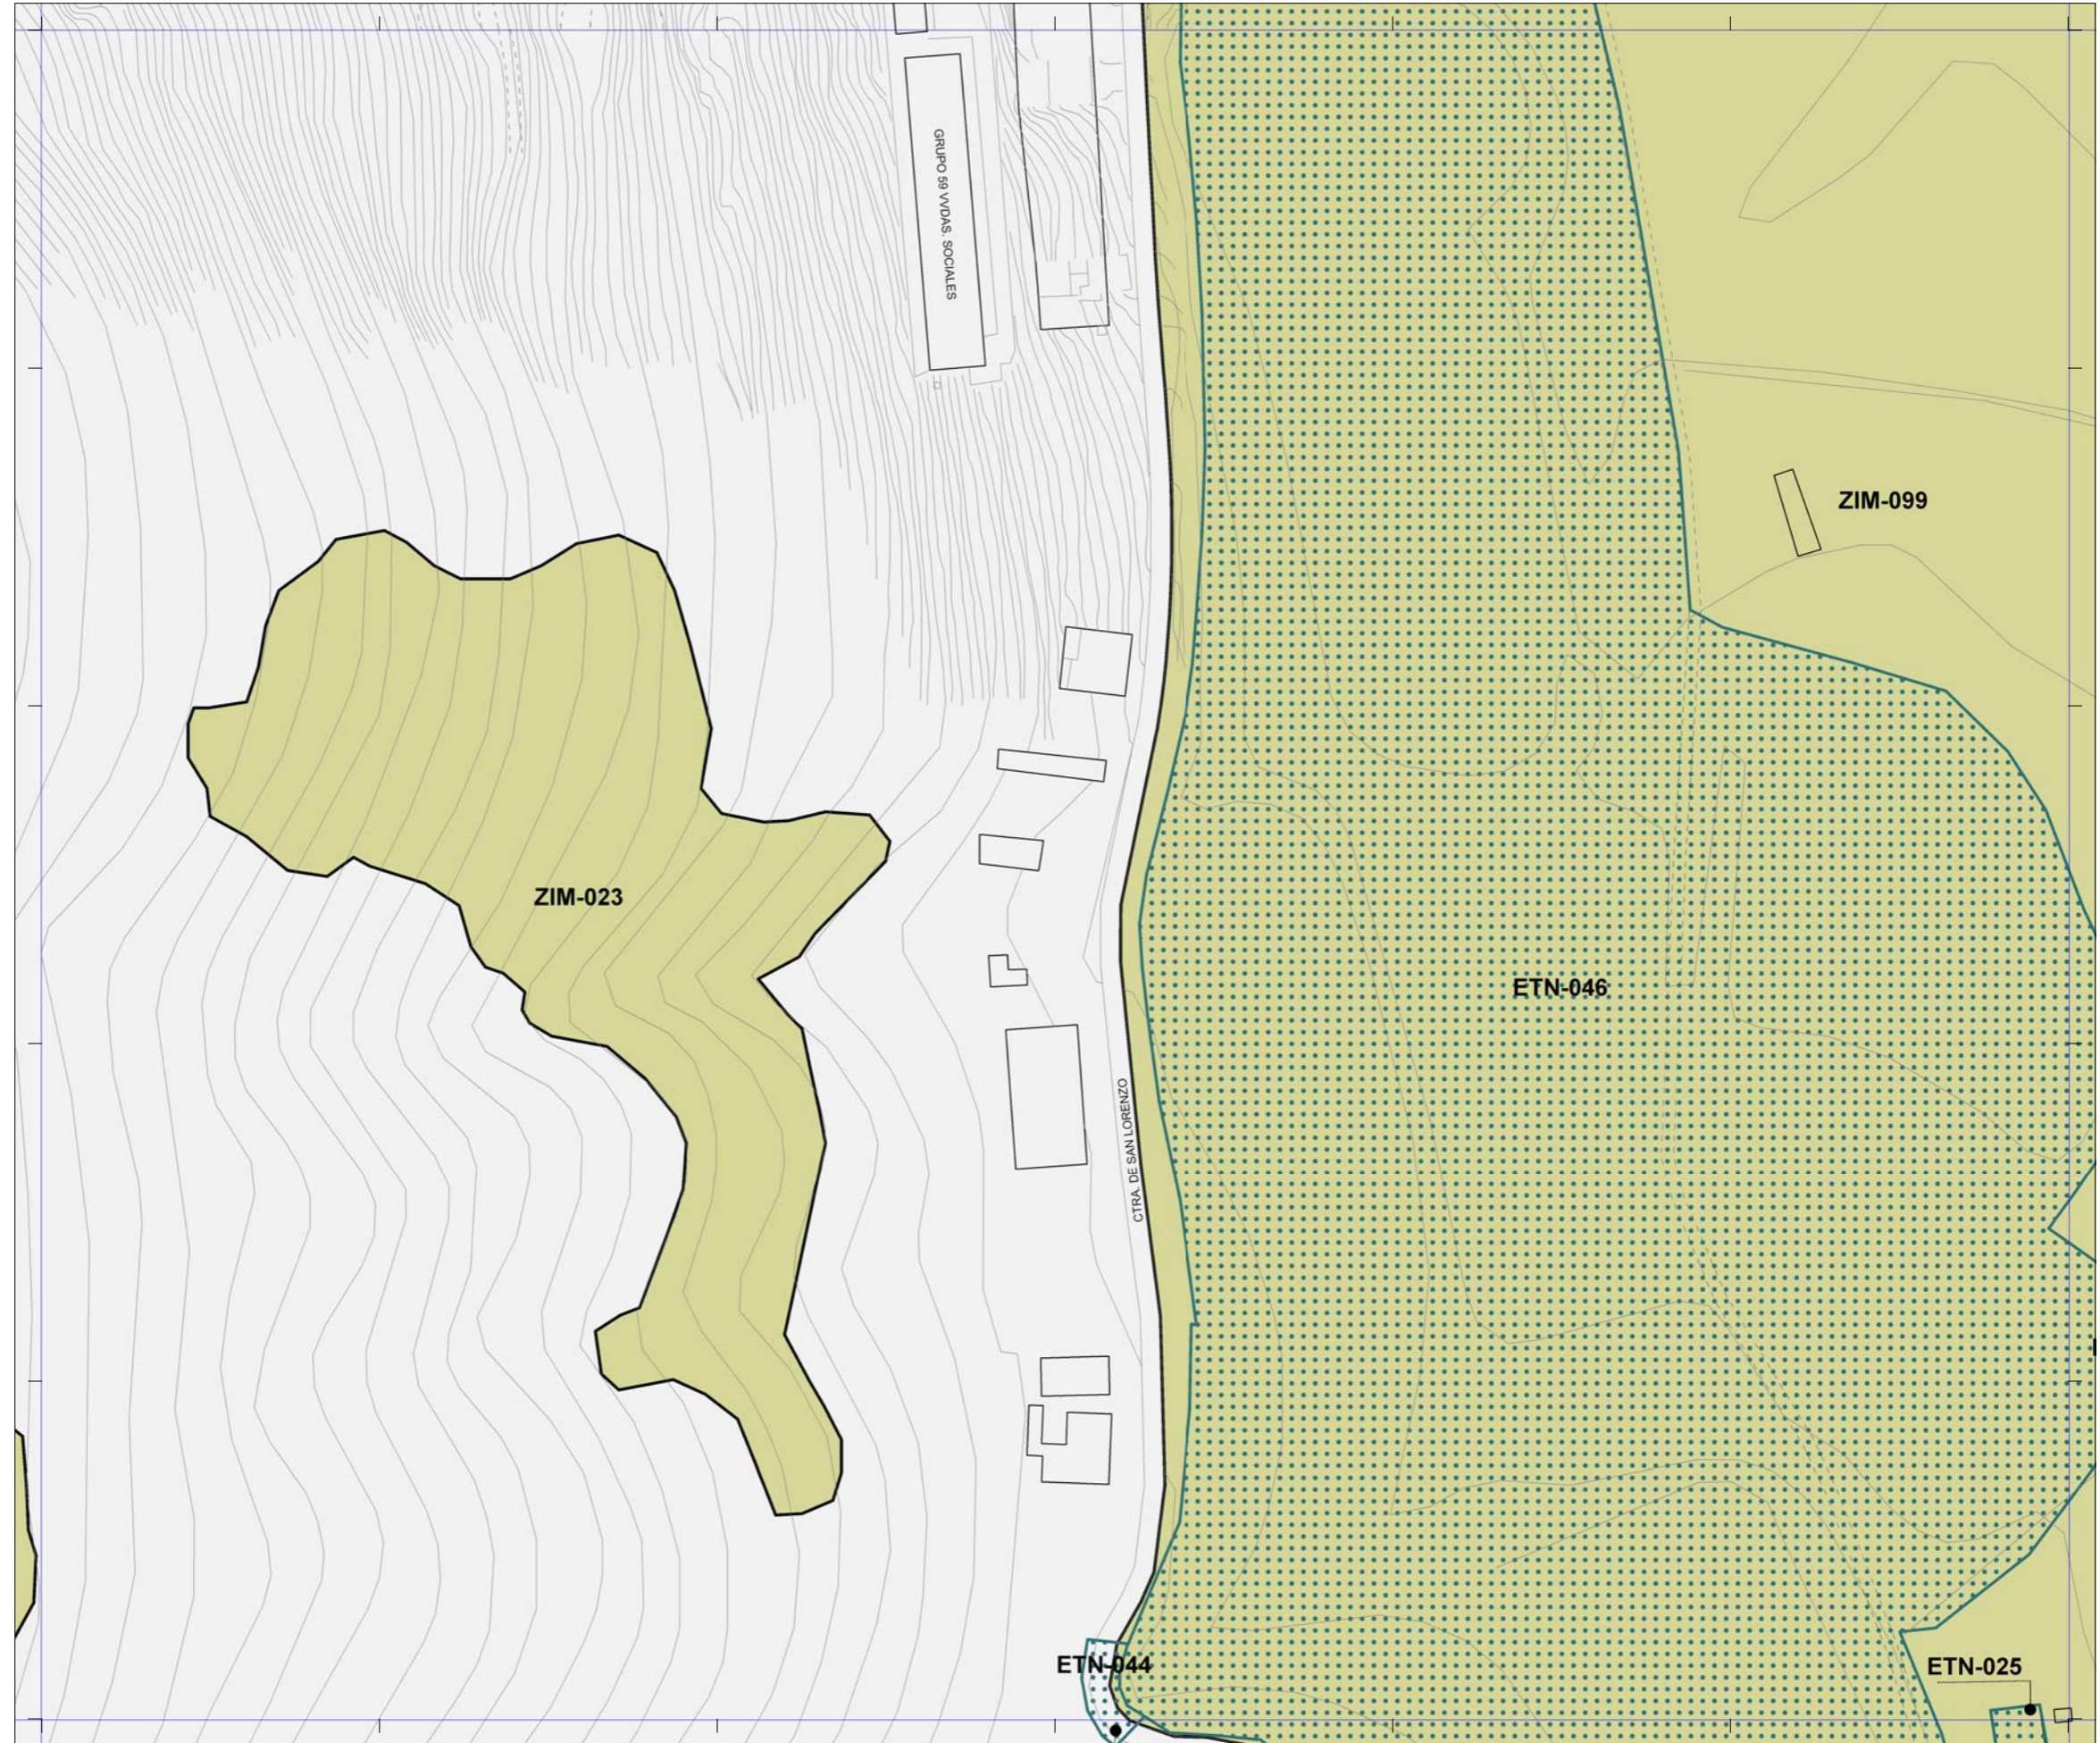

PATRIMONIO PROTEGIDO POR EL PLAN GENERAL

- [ARQ-000] Patrimonio Arquitectónico
- [ETN-000] Patrimonio Etnográfico
- [YAC-000] Patrimonio Arqueológico
- [ZIM-000] Zonas de Interés Medioambiental

PATRIMONIO PROTEGIDO POR PLANES ESPECIALES

- Catálogo de edificios protegidos del API-01 [Plan Especial de Protección y Reforma Interior de Vegueta Triana]
- Catálogo de edificios protegidos del API-09 [Plan Especial de Protección y Reforma Interior de Tafira]

La localización de los inmuebles catalogados por los Planes Especiales de Protección de Vegueta - Triana y Tafira se muestra con carácter exclusivamente informativo y de lectura global del patrimonio municipal protegido.
Se remite la consulta jurídicamente válida de sus determinaciones a los respectivos Planes.

Plan General de Ordenación de Las Palmas de Gran Canaria

Adaptación Plena al TR-LOTCENC y a las Directrices de Ordenación General (Ley 19/2003)
Octubre 2012

21-H	21-I	21-J
22-H		22-J
23-H	23-I	23-J