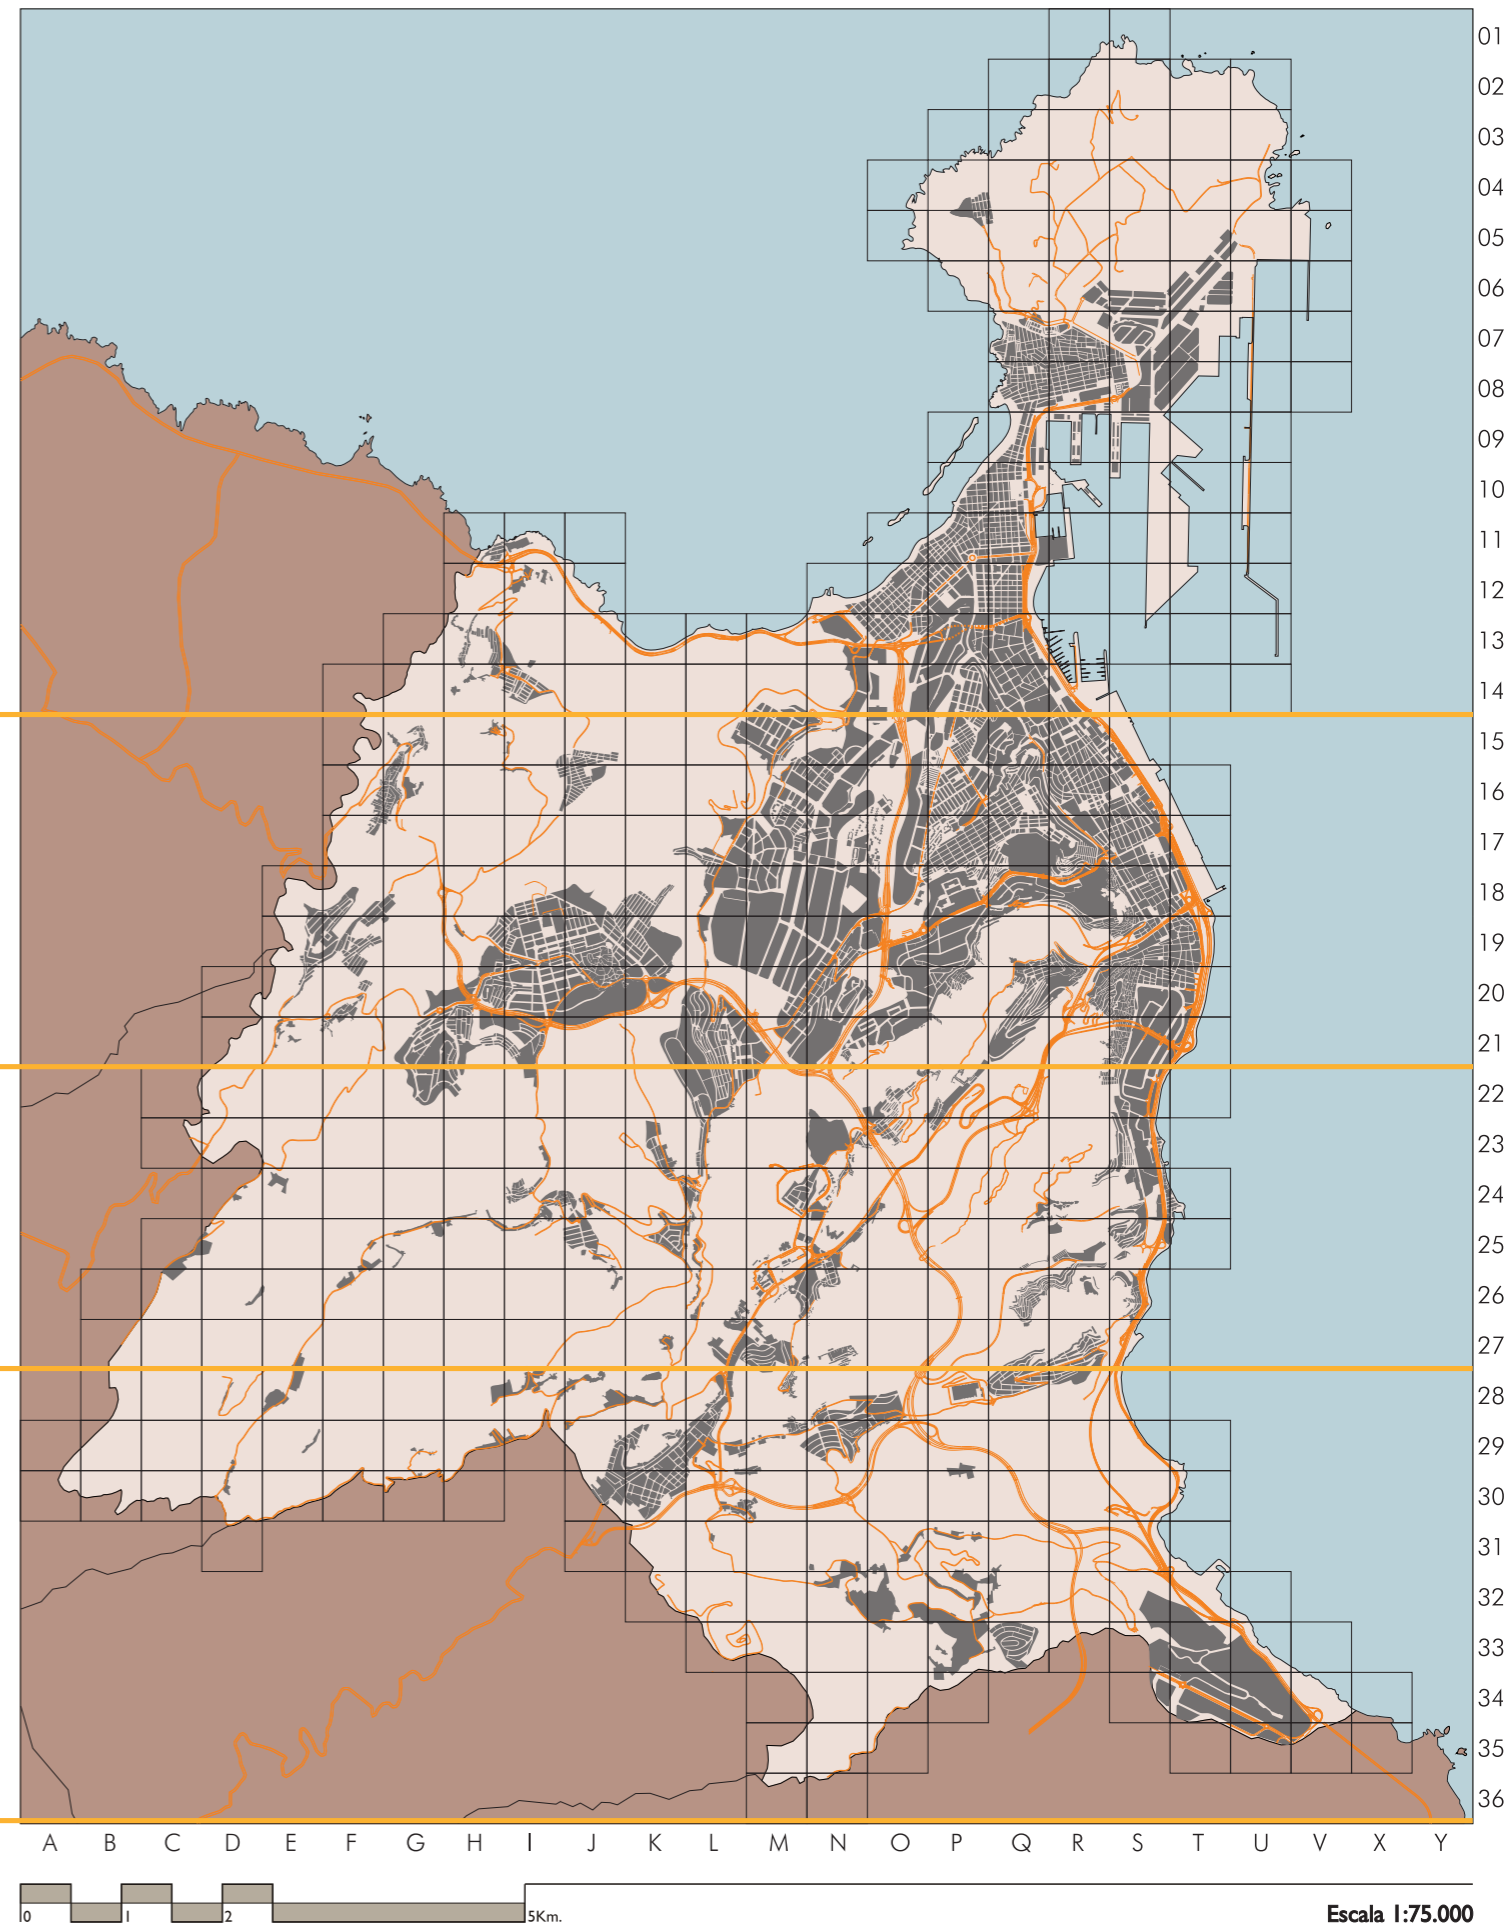

MAPA DE REFERENCIA

DISTRIBUCIÓN DE HOJAS POR TOMOS

Tomo 1: de la hoja 01-R a la 14-U

Tomo 2: de la hoja 15-F a la 21-T

Tomo 3: de la hoja 22-C a la 27-S

Tomo 4: de la hoja 28-B a la 36-N