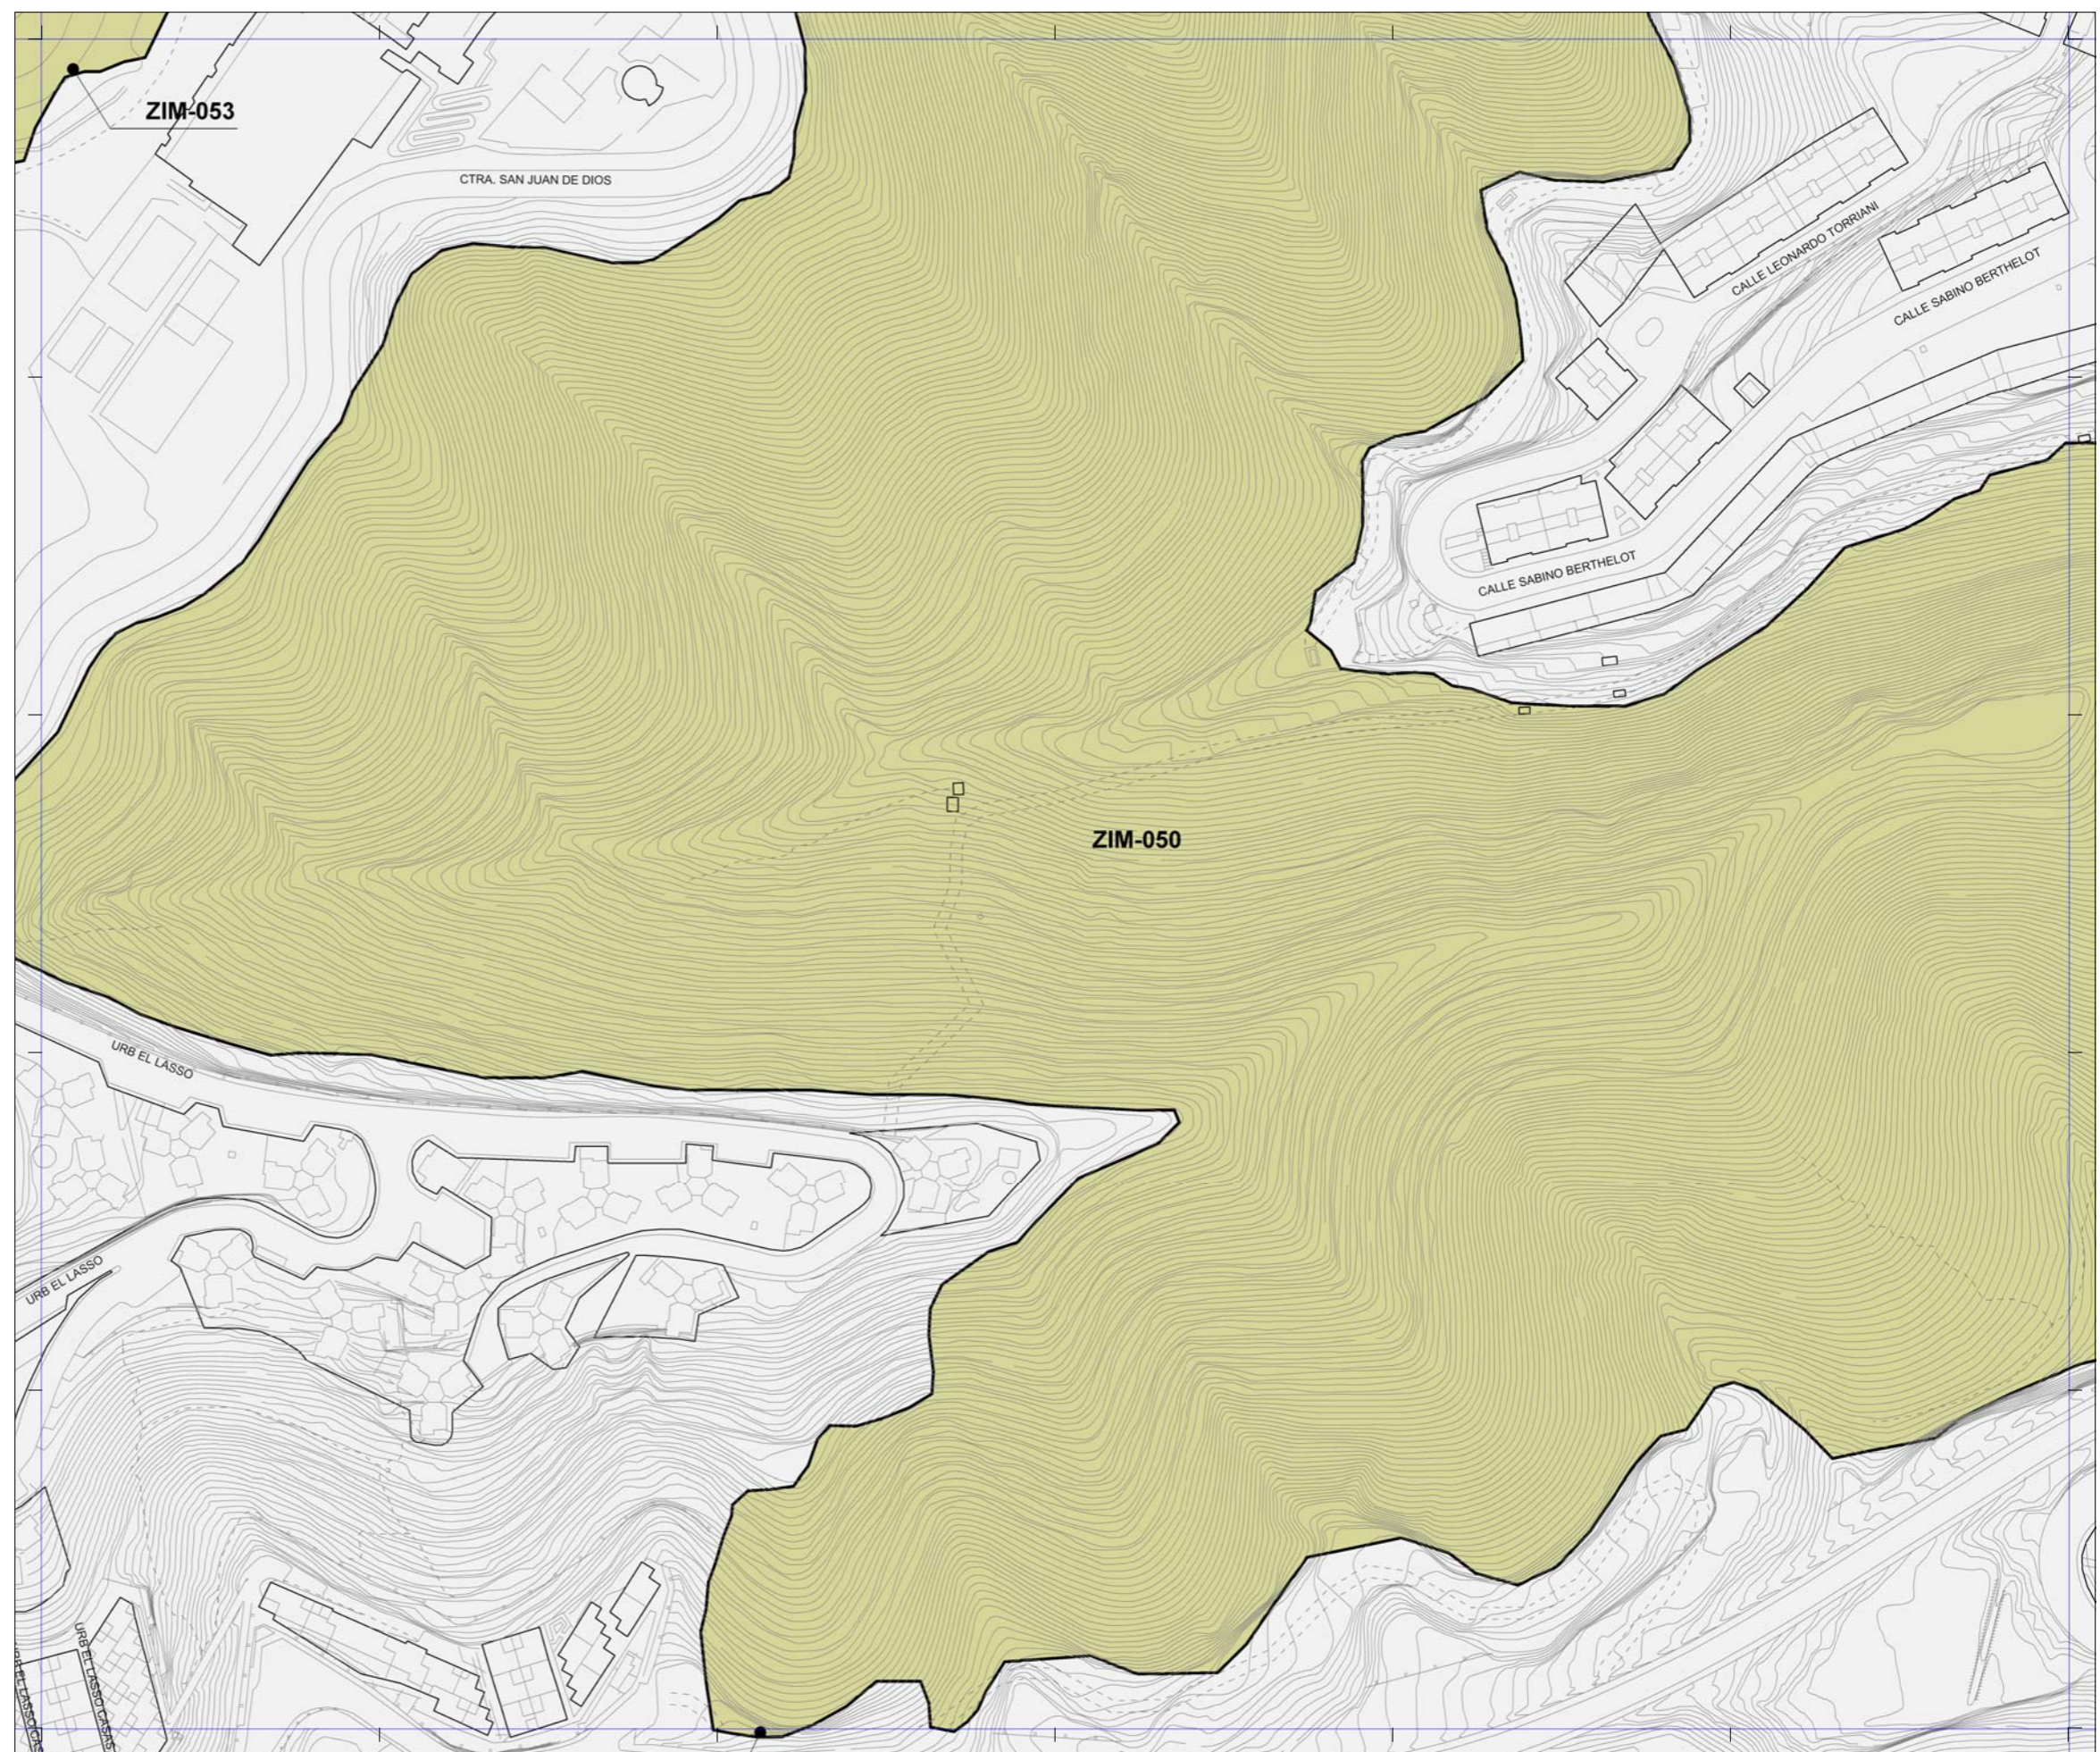

PATRIMONIO PROTEGIDO POR EL PLAN GENERAL

[ARQ-000] Patrimonio Arquitectónico

[ETN-000] Patrimonio Etnográfico

[YAC-000] Patrimonio Arqueológico

[ZIM-000] Zonas de Interés Medioambiental

PATRIMONIO PROTEGIDO POR PLANES ESPECIALES

Catálogo de edificios protegidos del API-01
[Plan Especial de Protección y Reforma Interior de Vegueta Triana]

Catálogo de edificios protegidos del API-09
[Plan Especial de Protección y Reforma Interior de Tafira]

La localización de los inmuebles catalogados por los Planes Especiales de Protección de Vegueta - Triana y Tafira se muestra con carácter exclusivamente informativo y de lectura global del patrimonio municipal protegido.
 Se remite la consulta jurídicamente válida de sus determinaciones a los respectivos Planes.

Plan General de Ordenación de Las Palmas de Gran Canaria

Adaptación Plena al TR-LOTCEC y a las Directrices de Ordenación General (Ley 19/2003)
Octubre 2012

Escala 1:2.000

0 10 20 30 40 50 100 Metros

23-Q	23-R	23-S
24-Q	24-R	24-S
25-Q	25-R	25-S

Plano **Catálogo Municipal de Protección**

Hoja

CP 24-R