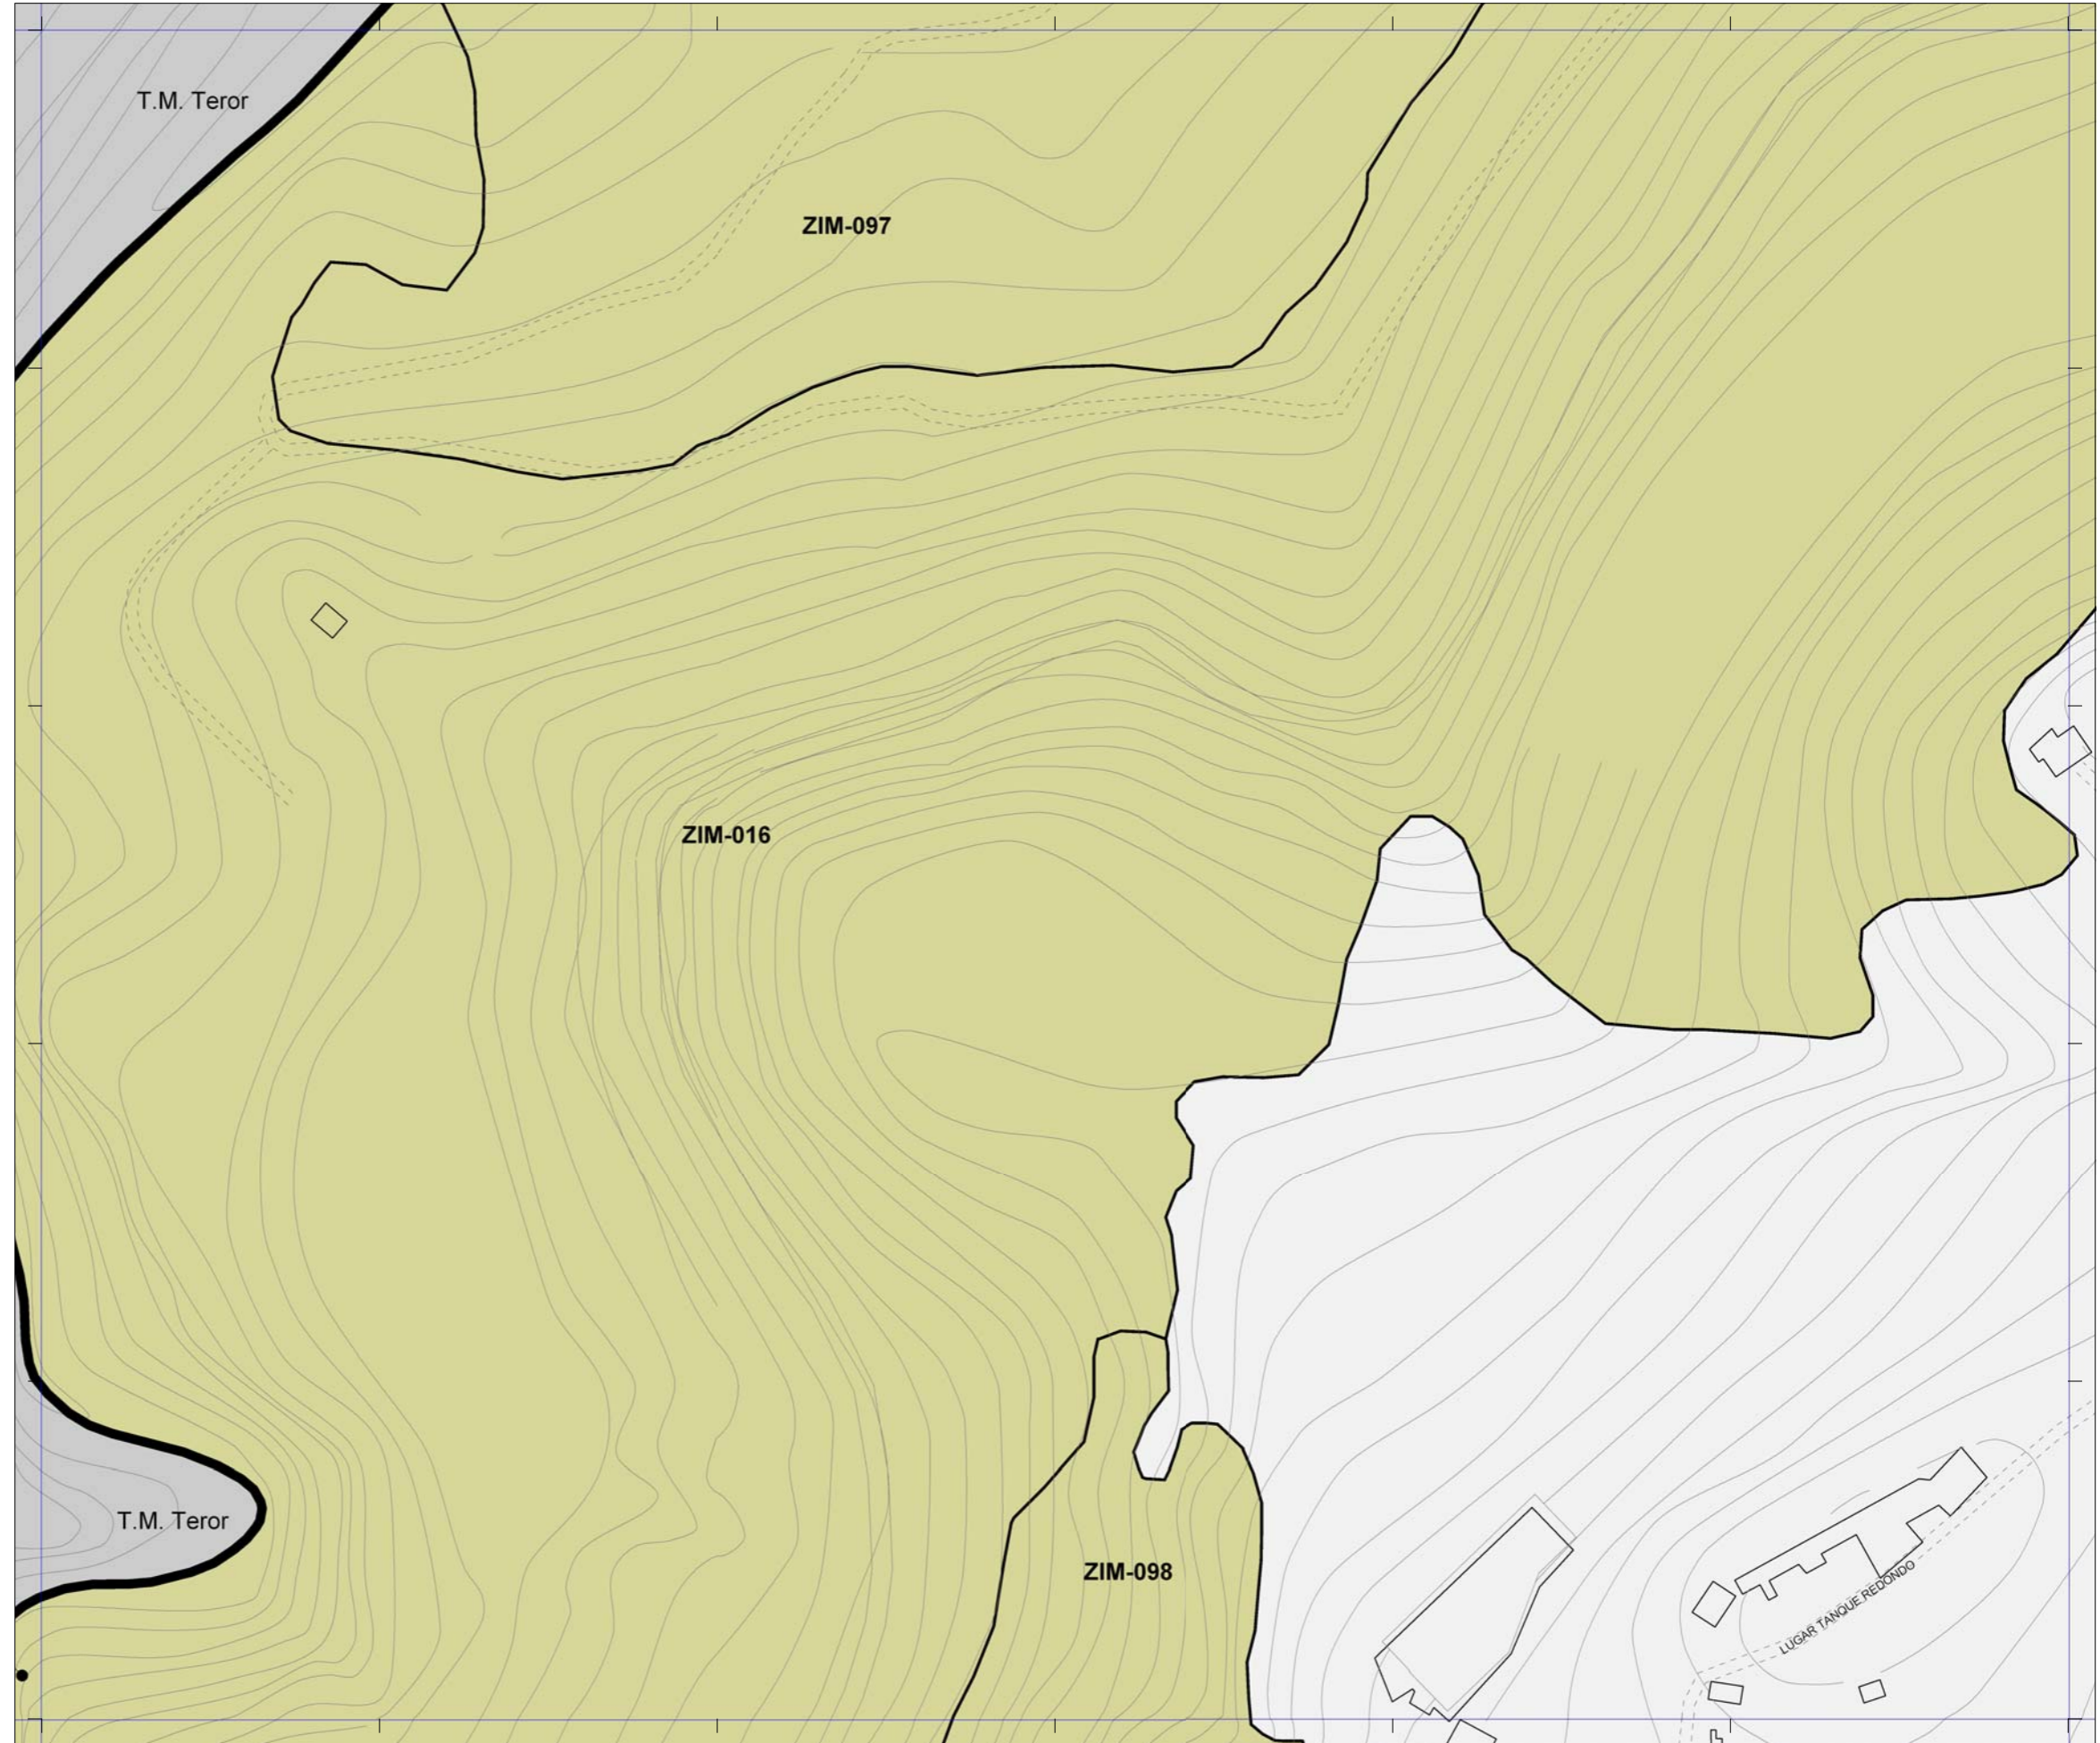

PATRIMONIO PROTEGIDO POR EL PLAN GENERAL

- [ARQ-000] Patrimonio Arquitectónico
- [ETN-000] Patrimonio Etnográfico
- [YAC-000] Patrimonio Arqueológico
- [ZIM-000] Zonas de Interés Medioambiental

PATRIMONIO PROTEGIDO POR PLANES ESPECIALES

- Catálogo de edificios protegidos del API-01 [Plan Especial de Protección y Reforma Interior de Vegueta Triana]
- Catálogo de edificios protegidos del API-09 [Plan Especial de Protección y Reforma Interior de Tafira]

La localización de los inmuebles catalogados por los Planes Especiales de Protección de Vegueta - Triana y Tafira se muestra con carácter exclusivamente informativo y de lectura global del patrimonio municipal protegido.
Se remite la consulta jurídicamente válida de sus determinaciones a los respectivos Planes.

Plan General de Ordenación de Las Palmas de Gran Canaria

Adaptación Plena al TR-LOTCEC y a las Directrices de Ordenación General (Ley 19/2003)
Octubre 2012

	21-D	21-E
22-C		22-E
23-C	23-D	23-E

Plano **Catálogo Municipal de Protección**
Hoja **CP 22-D**