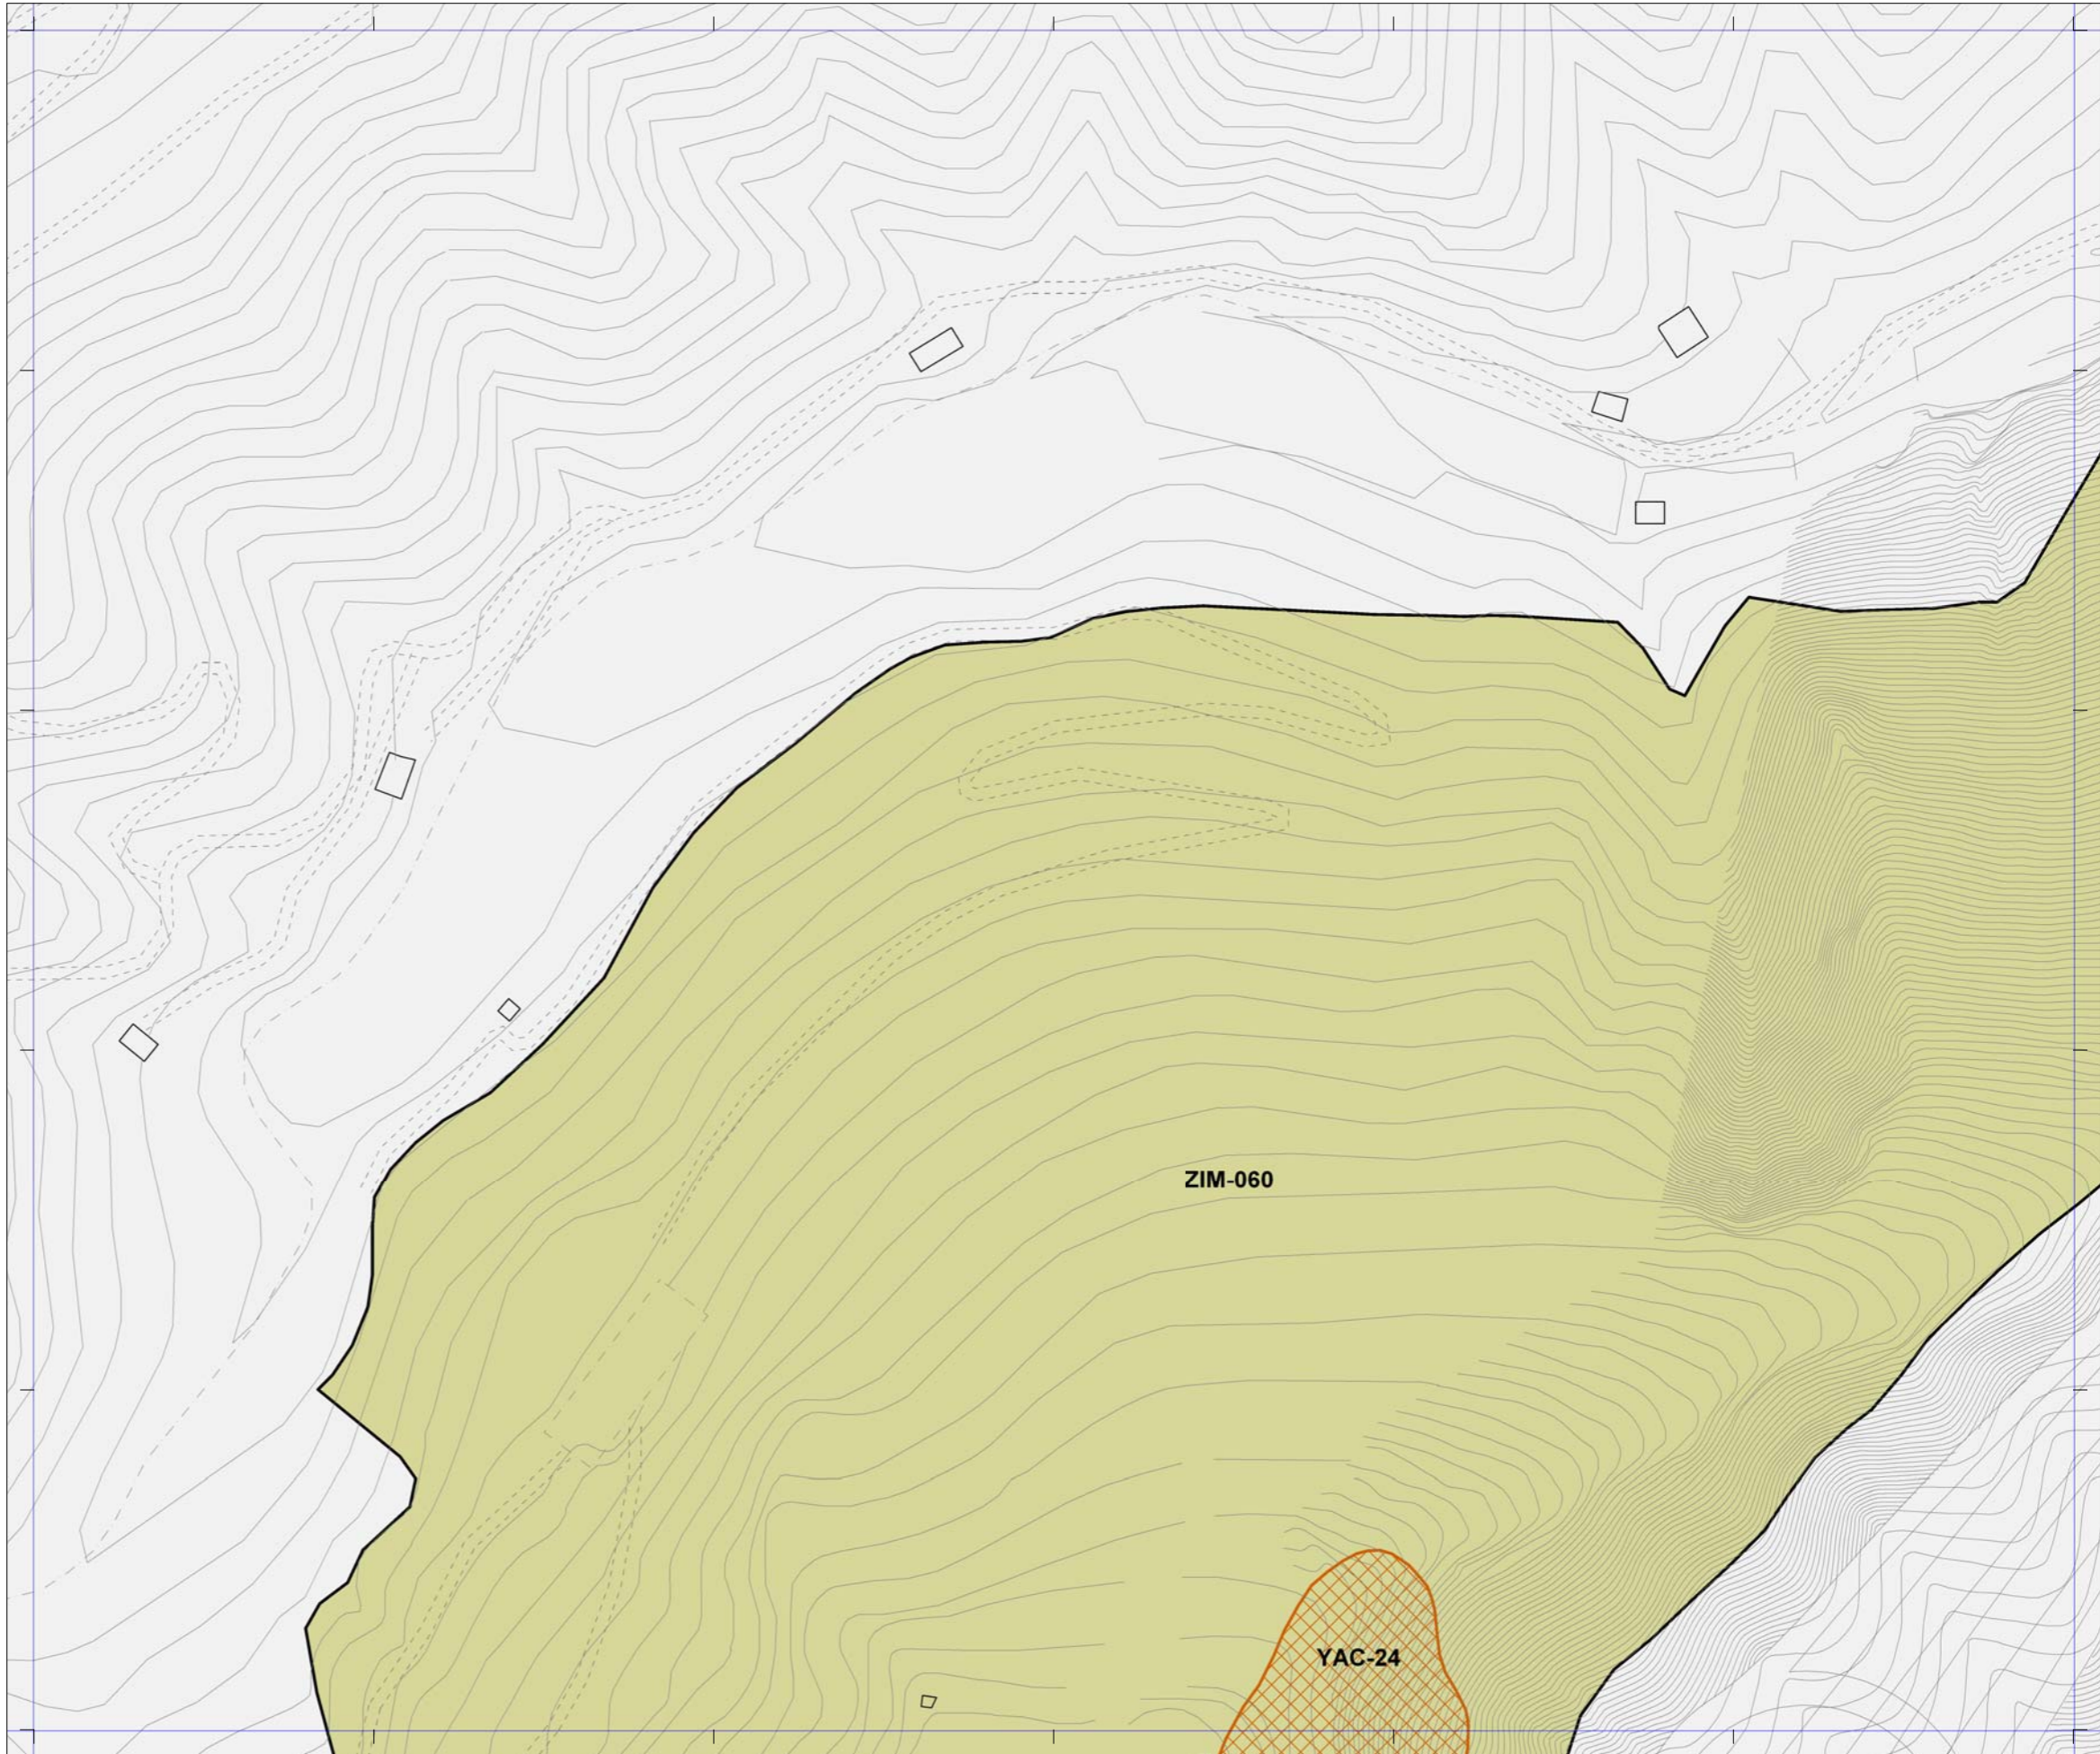

PATRIMONIO PROTEGIDO POR EL PLAN GENERAL

- [ARQ-000] Patrimonio Arquitectónico
- [ETN-000] Patrimonio Etnográfico
- [YAC-000] Patrimonio Arqueológico
- [ZIM-000] Zonas de Interés Medioambiental

PATRIMONIO PROTEGIDO POR PLANES ESPECIALES

- Catálogo de edificios protegidos del API-01
  [Plan Especial de Protección y Reforma Interior de Vegueta Triana]
- Catálogo de edificios protegidos del API-09
  [Plan Especial de Protección y Reforma Interior de Tafira]

La localización de los inmuebles catalogados por los Planes Especiales de Protección de Vegueta - Triana y Tafira se muestra con carácter exclusivamente informativo y de lectura global del patrimonio municipal protegido.
 Se remite la consulta jurídicamente válida de sus determinaciones a los respectivos Planes.

Plan General de Ordenación de Las Palmas de Gran Canaria

Adaptación Plena al TR-LOTCEC y a las Directrices de Ordenación General (Ley 19/2003)
Octubre 2012

26-N	26-O	26-P
27-N	27-O	27-P
28-N	28-O	28-P

Plano **Catálogo Municipal de Protección**
Hoja **CP 27-O**