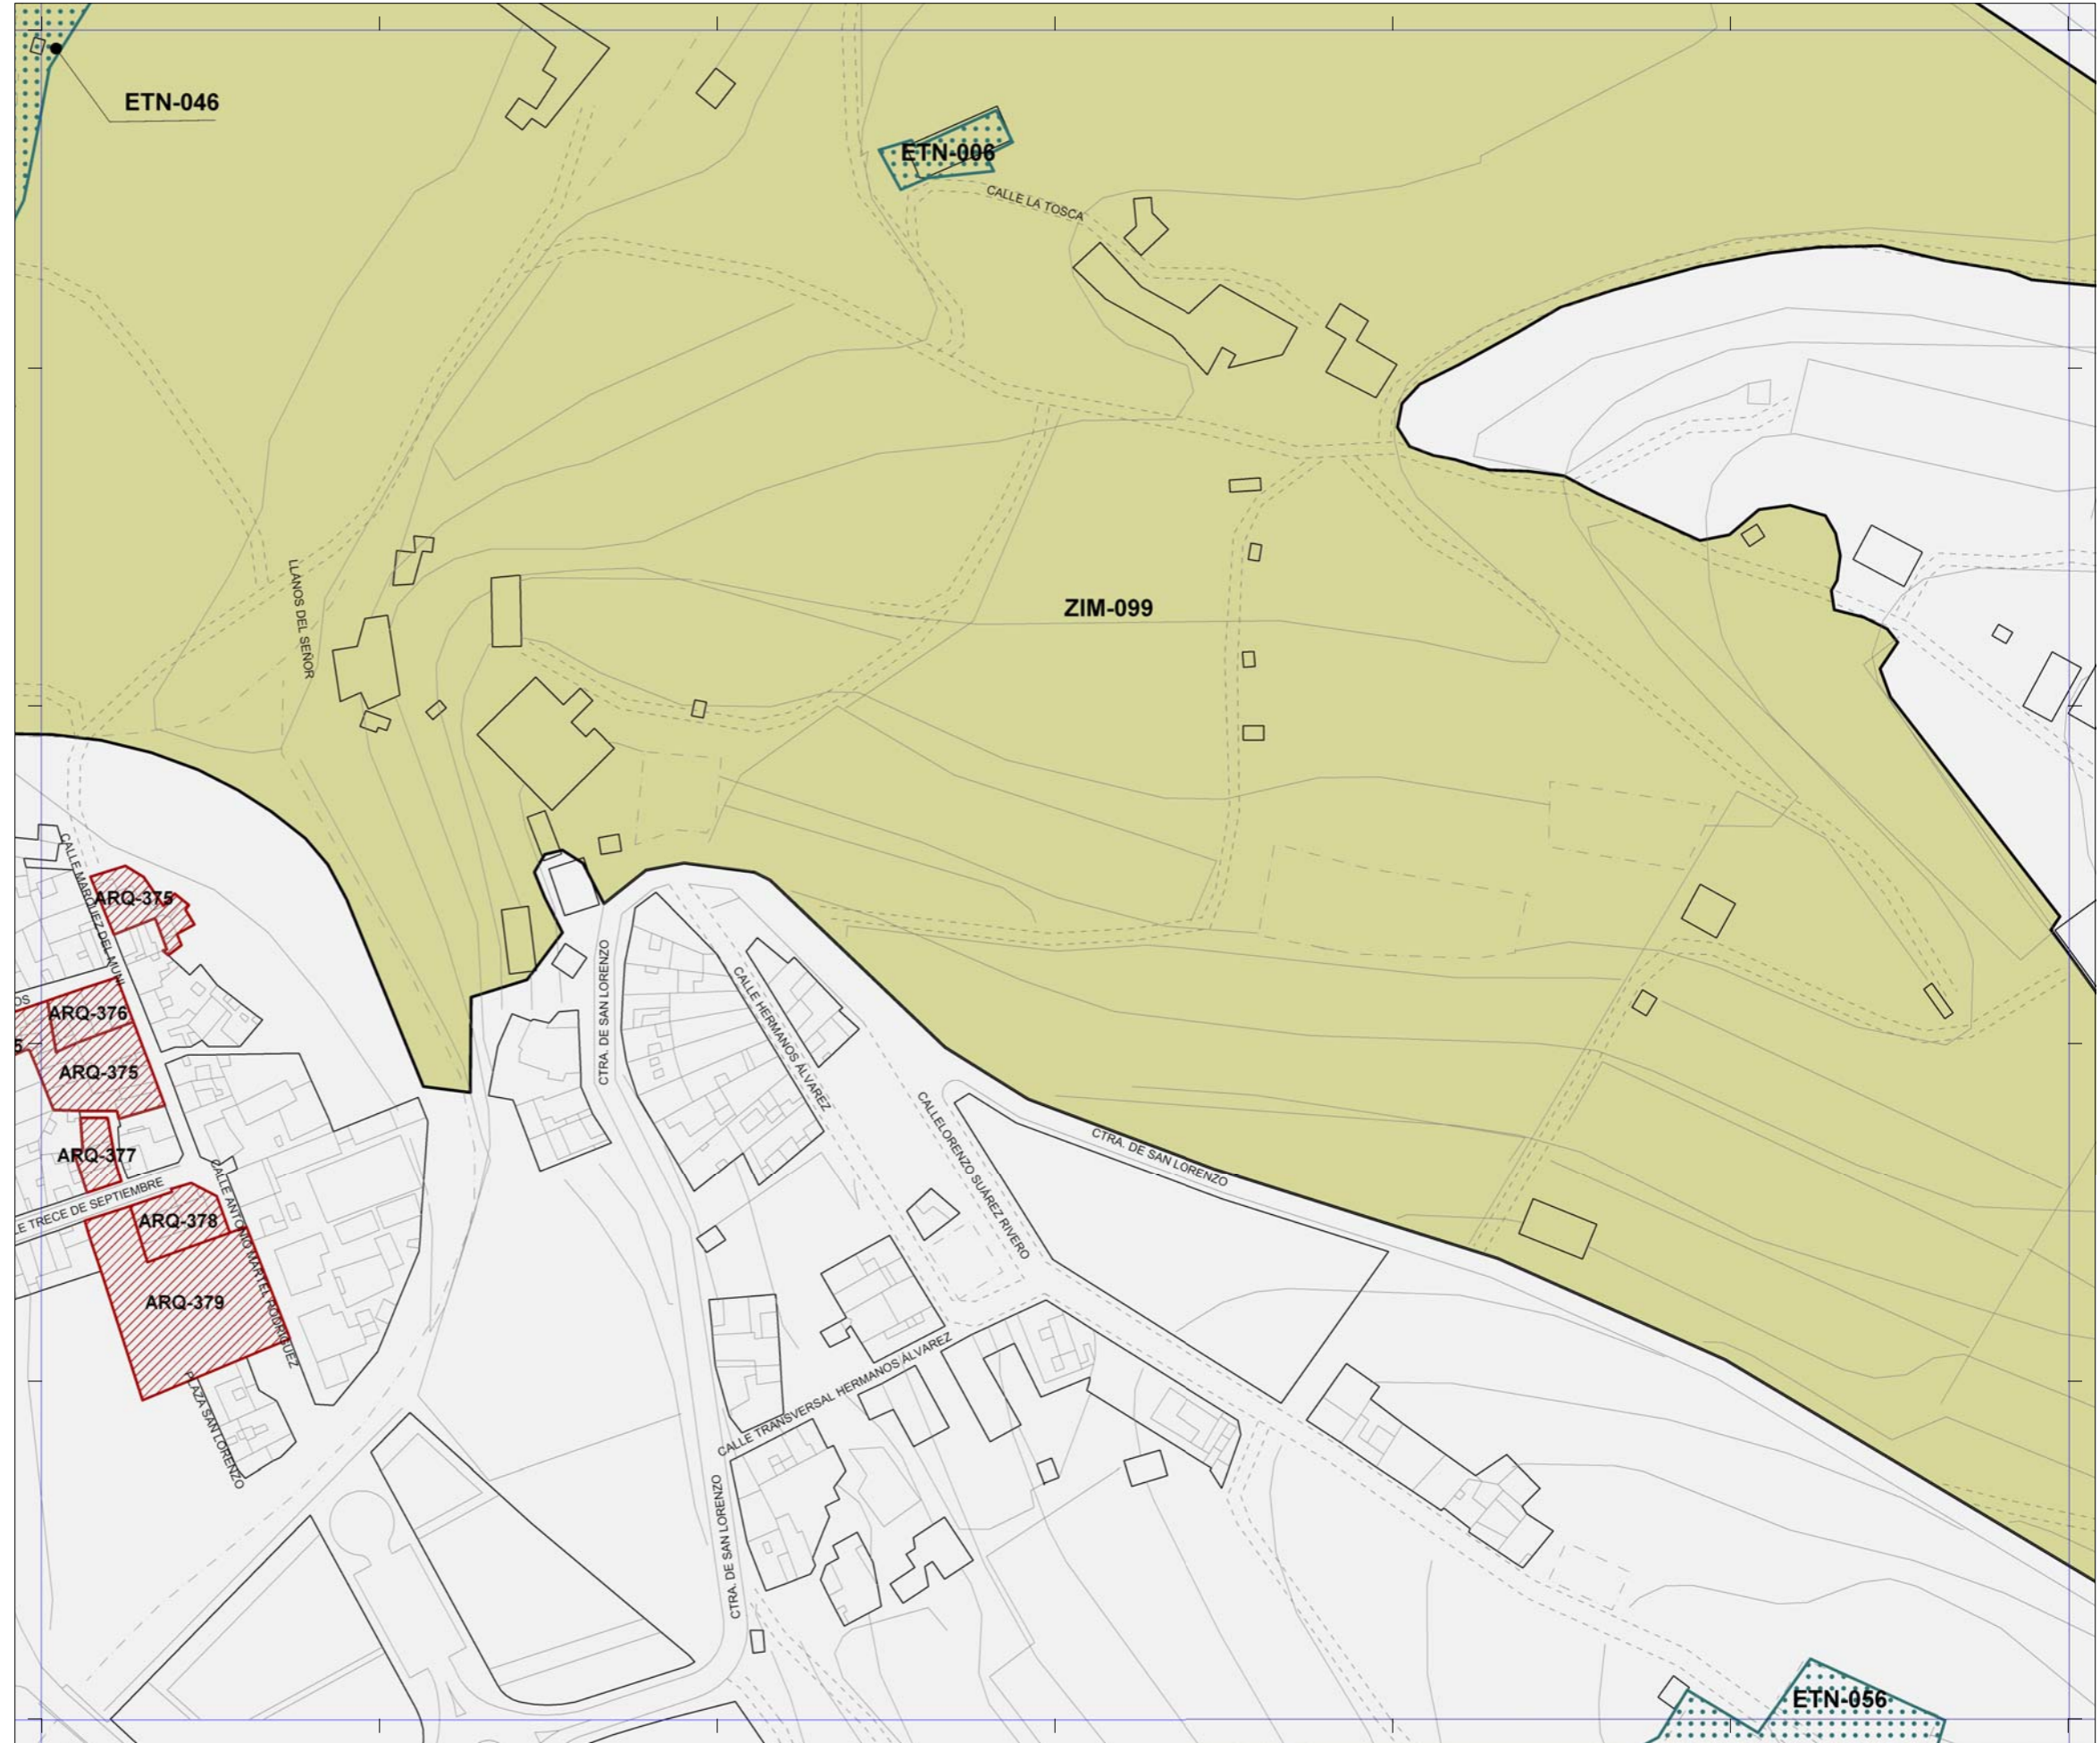

PATRIMONIO PROTEGIDO POR EL PLAN GENERAL

- [ARQ-000] Patrimonio Arquitectónico
- [ETN-000] Patrimonio Etnográfico
- [YAC-000] Patrimonio Arqueológico
- [ZIM-000] Zonas de Interés Medioambiental

PATRIMONIO PROTEGIDO POR PLANES ESPECIALES

- Catálogo de edificios protegidos del API-01 [Plan Especial de Protección y Reforma Interior de Vegueta Triana]
- Catálogo de edificios protegidos del API-09 [Plan Especial de Protección y Reforma Interior de Tafira]

La localización de los inmuebles catalogados por los Planes Especiales de Protección de Vegueta - Triana y Tafira se muestra con carácter exclusivamente informativo y de lectura global del patrimonio municipal protegido.
Se remite la consulta jurídicamente válida de sus determinaciones a los respectivos Planes.

Plan General de Ordenación de Las Palmas de Gran Canaria

Adaptación Plena al TR-LOTCEC y a las Directrices de Ordenación General (Ley 19/2003)
Octubre 2012

23-I	23-J	23-K
24-I	24-J	24-K
25-I	25-J	25-K

Plano **Catálogo Municipal de Protección**
Hoja **CP 24-J**