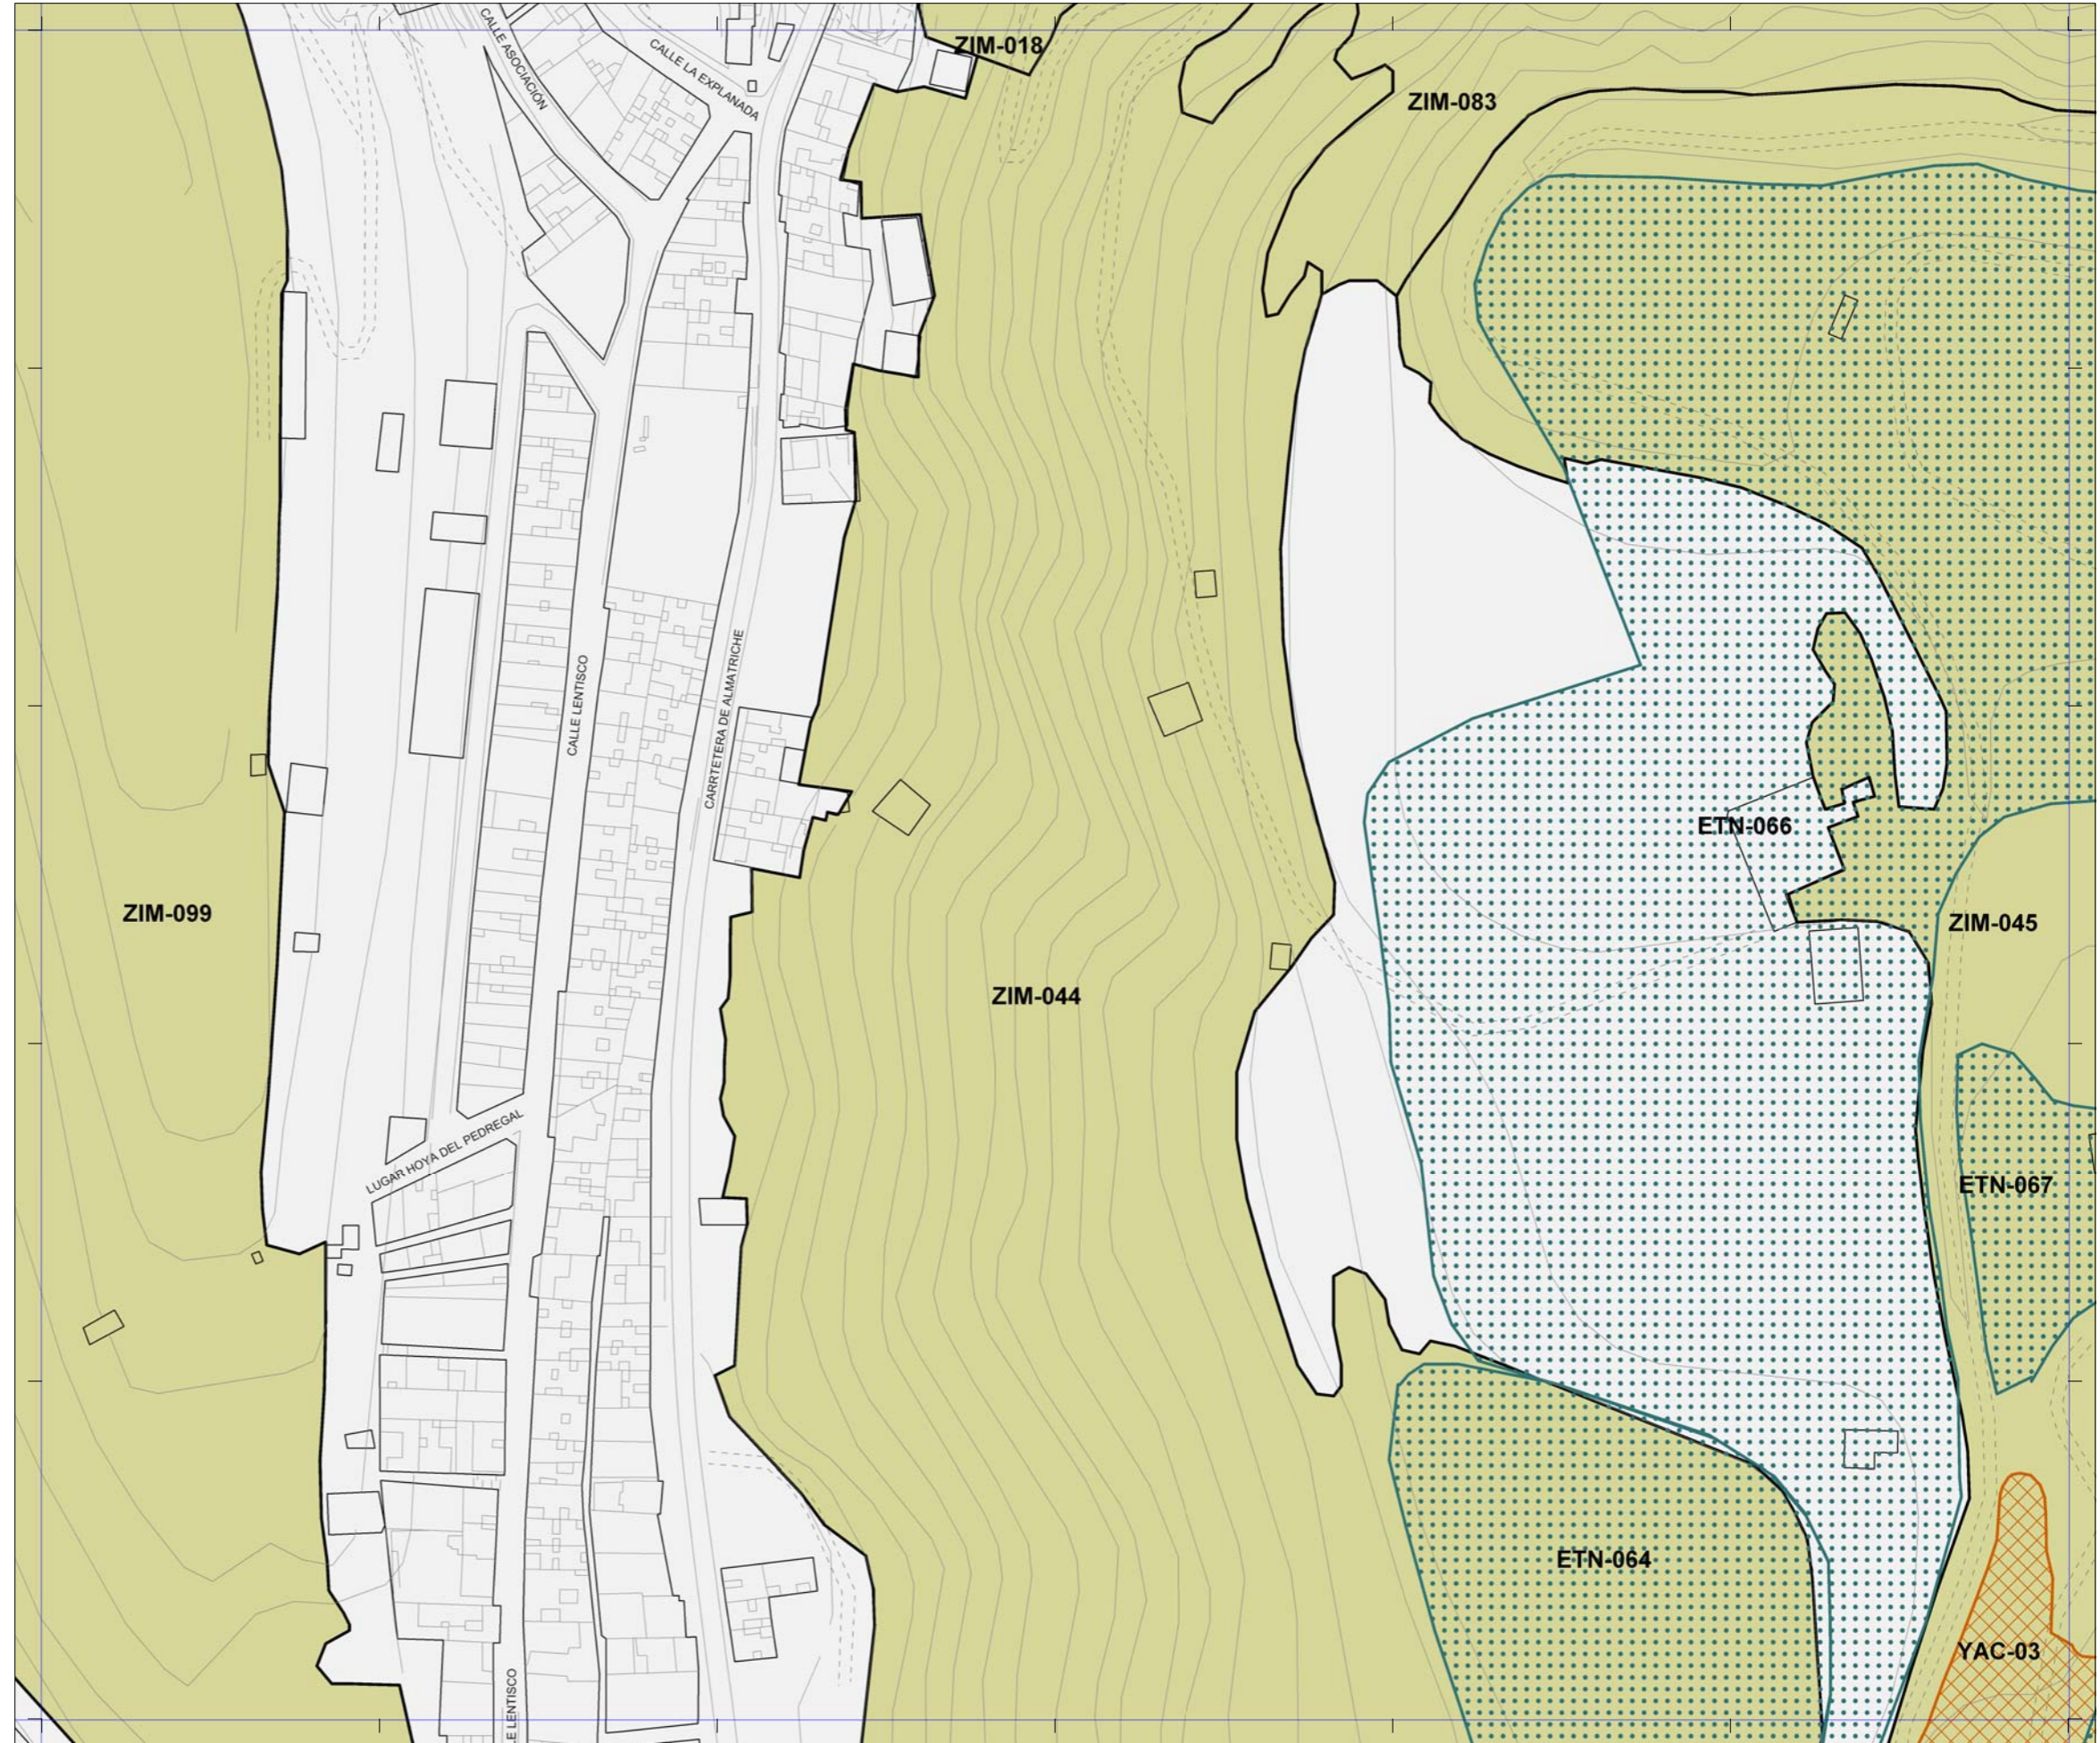

PATRIMONIO PROTEGIDO POR EL PLAN GENERAL

- [ARQ-000] Patrimonio Arquitectónico
- [ETN-000] Patrimonio Etnográfico
- [YAC-000] Patrimonio Arqueológico
- [ZIM-000] Zonas de Interés Medioambiental

PATRIMONIO PROTEGIDO POR PLANES ESPECIALES

- Catálogo de edificios protegidos del API-01 [Plan Especial de Protección y Reforma Interior de Vegueta Triana]
- Catálogo de edificios protegidos del API-09 [Plan Especial de Protección y Reforma Interior de Tafira]

La localización de los inmuebles catalogados por los Planes Especiales de Protección de Vegueta - Triana y Tafira se muestra con carácter exclusivamente informativo y de lectura global del patrimonio municipal protegido.
Se remite la consulta jurídicamente válida de sus determinaciones a los respectivos Planes.

Plan General de Ordenación de Las Palmas de Gran Canaria

Adaptación Plena al TR-LOTCEC y a las Directrices de Ordenación General (Ley 19/2003)
Octubre 2012

22-K	22-L	22-M
23-K	23-L	23-M
24-K	24-L	24-M

Plano **Catálogo Municipal de Protección**
Hoja **CP 23-L**