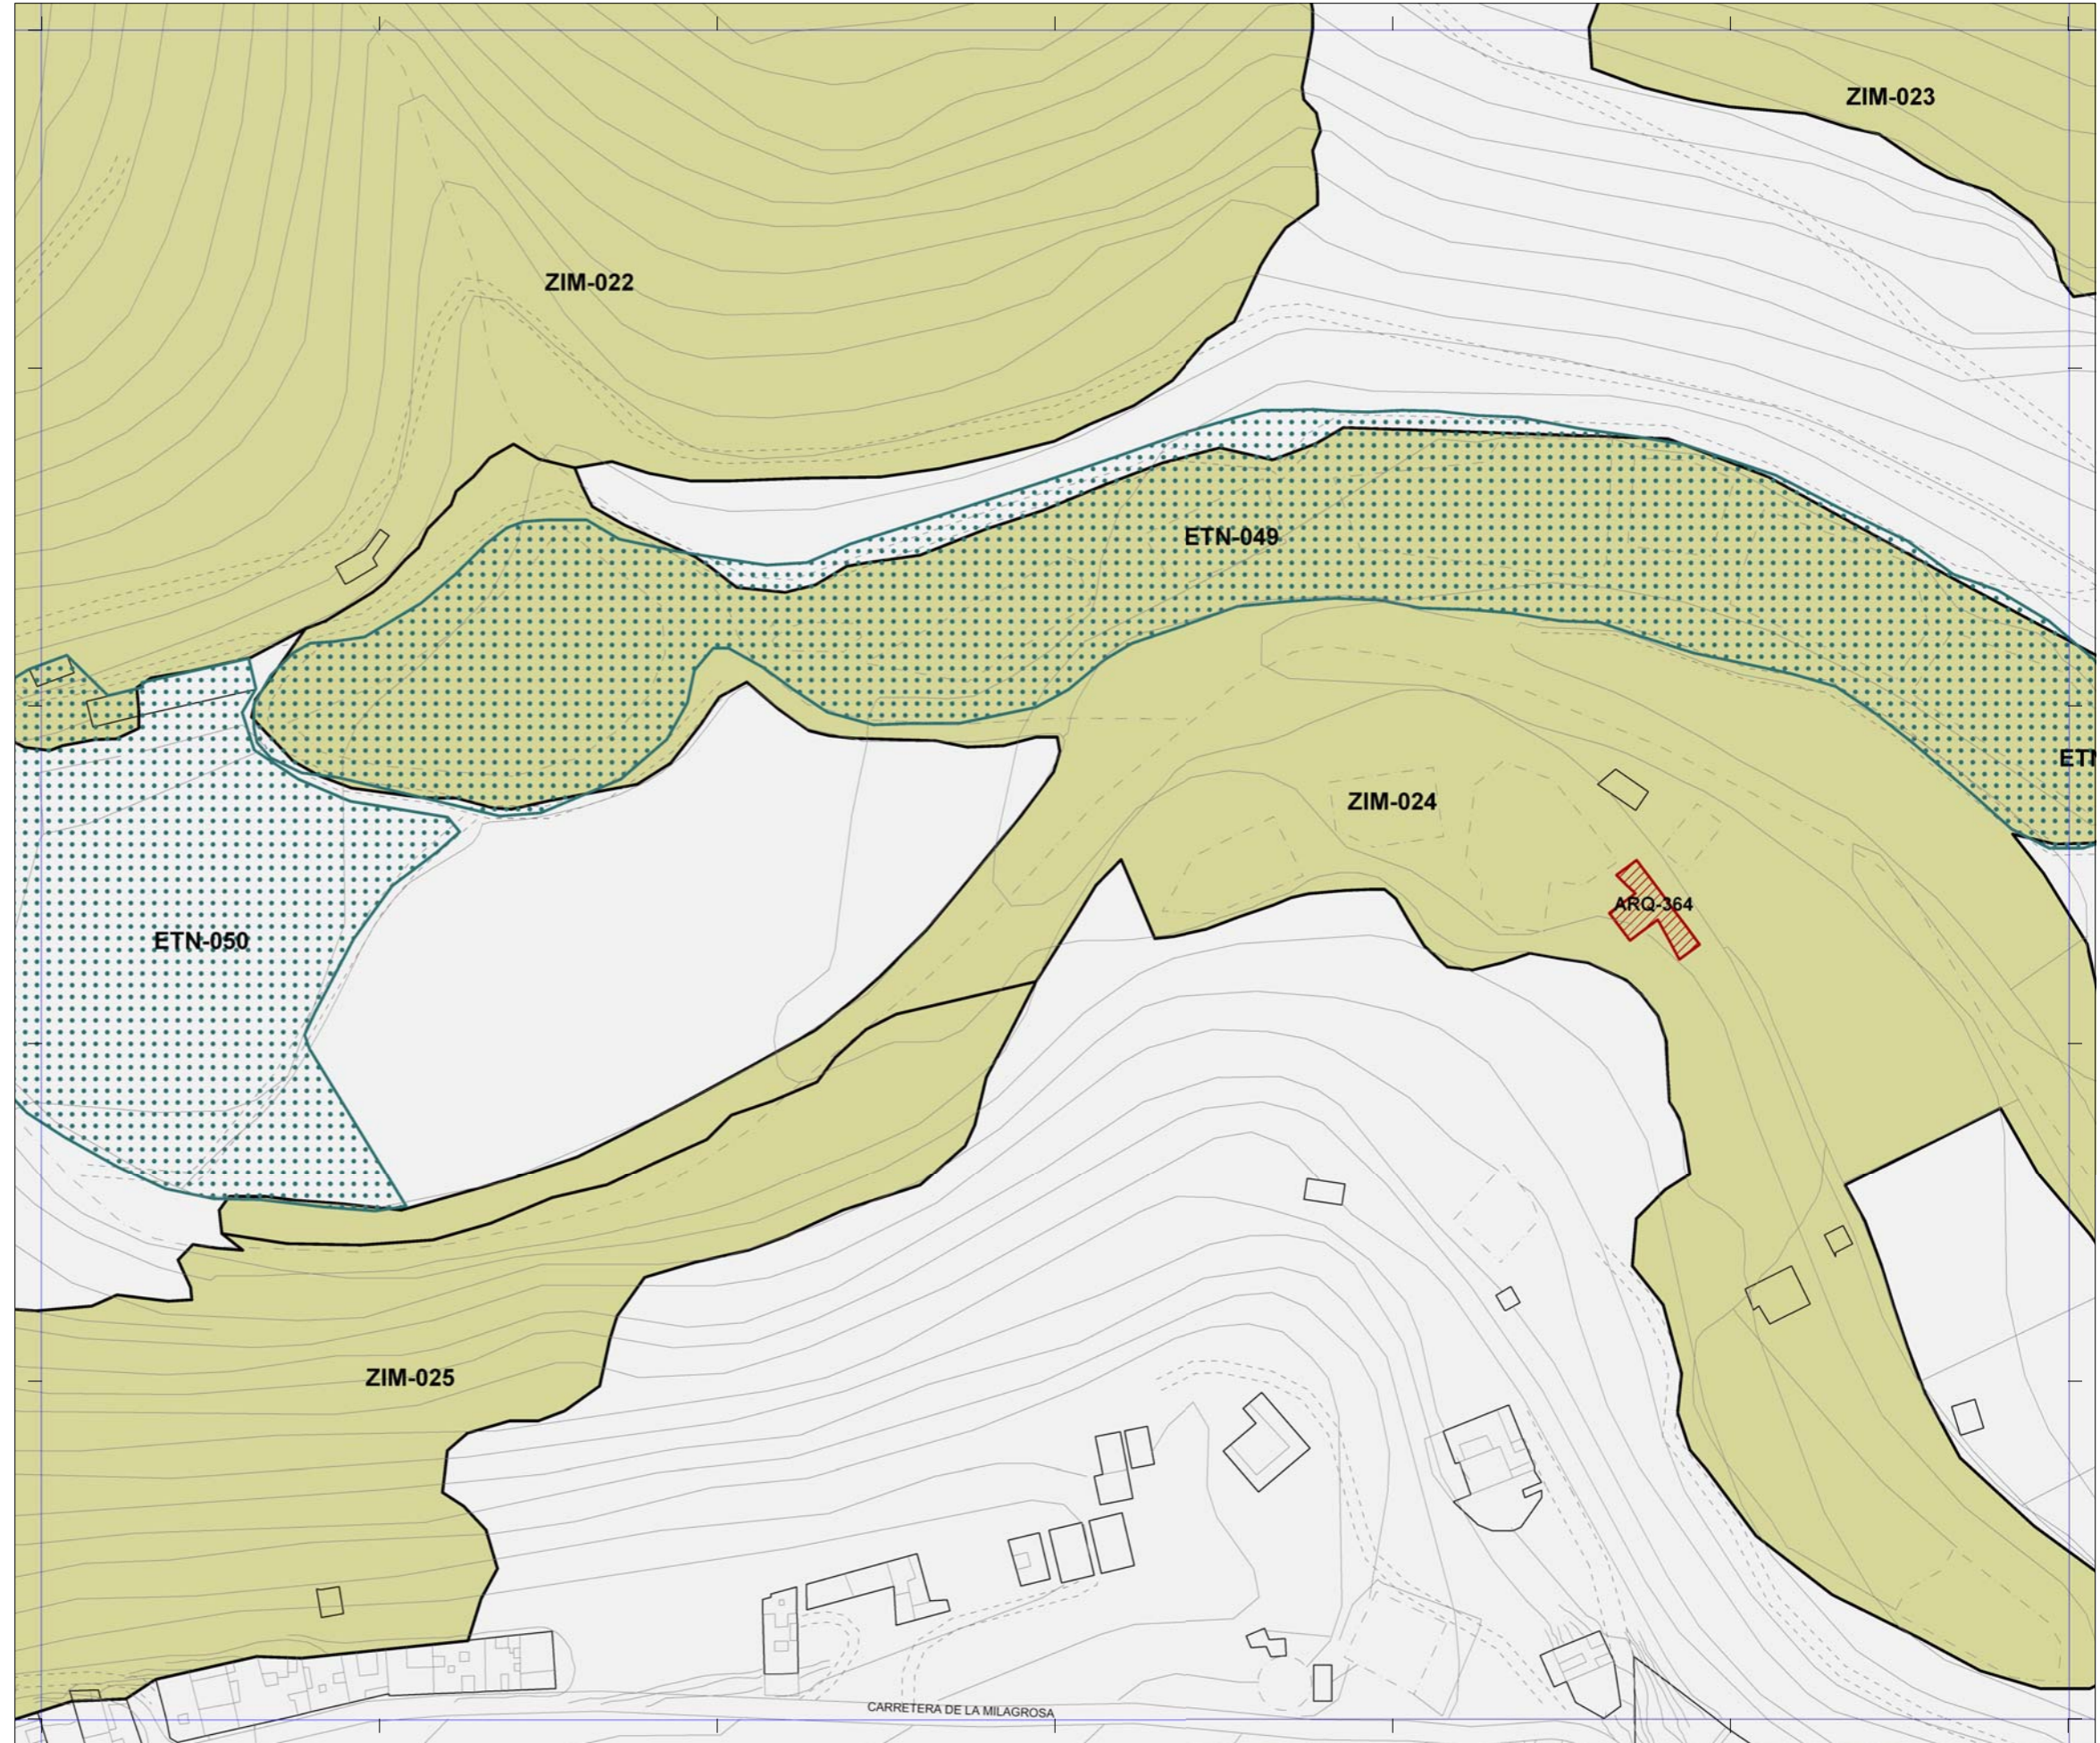

PATRIMONIO PROTEGIDO POR EL PLAN GENERAL

- [ARQ-000] Patrimonio Arquitectónico
- [ETN-000] Patrimonio Etnográfico
- [YAC-000] Patrimonio Arqueológico
- [ZIM-000] Zonas de Interés Medioambiental

PATRIMONIO PROTEGIDO POR PLANES ESPECIALES

- Catálogo de edificios protegidos del API-01 [Plan Especial de Protección y Reforma Interior de Vegueta Triana]
- Catálogo de edificios protegidos del API-09 [Plan Especial de Protección y Reforma Interior de Tafira]

La localización de los inmuebles catalogados por los Planes Especiales de Protección de Vegueta - Triana y Tafira se muestra con carácter exclusivamente informativo y de lectura global del patrimonio municipal protegido.
Se remite la consulta jurídicamente válida de sus determinaciones a los respectivos Planes.

Plan General de Ordenación de Las Palmas de Gran Canaria

Adaptación Plena al TR-LOTCEC y a las Directrices de Ordenación General (Ley 19/2003)
Octubre 2012

23-G	23-H	23-I
24-G		24-I
25-G	25-H	25-I

Plano **Catálogo Municipal de Protección**
Hoja **CP 24-H**