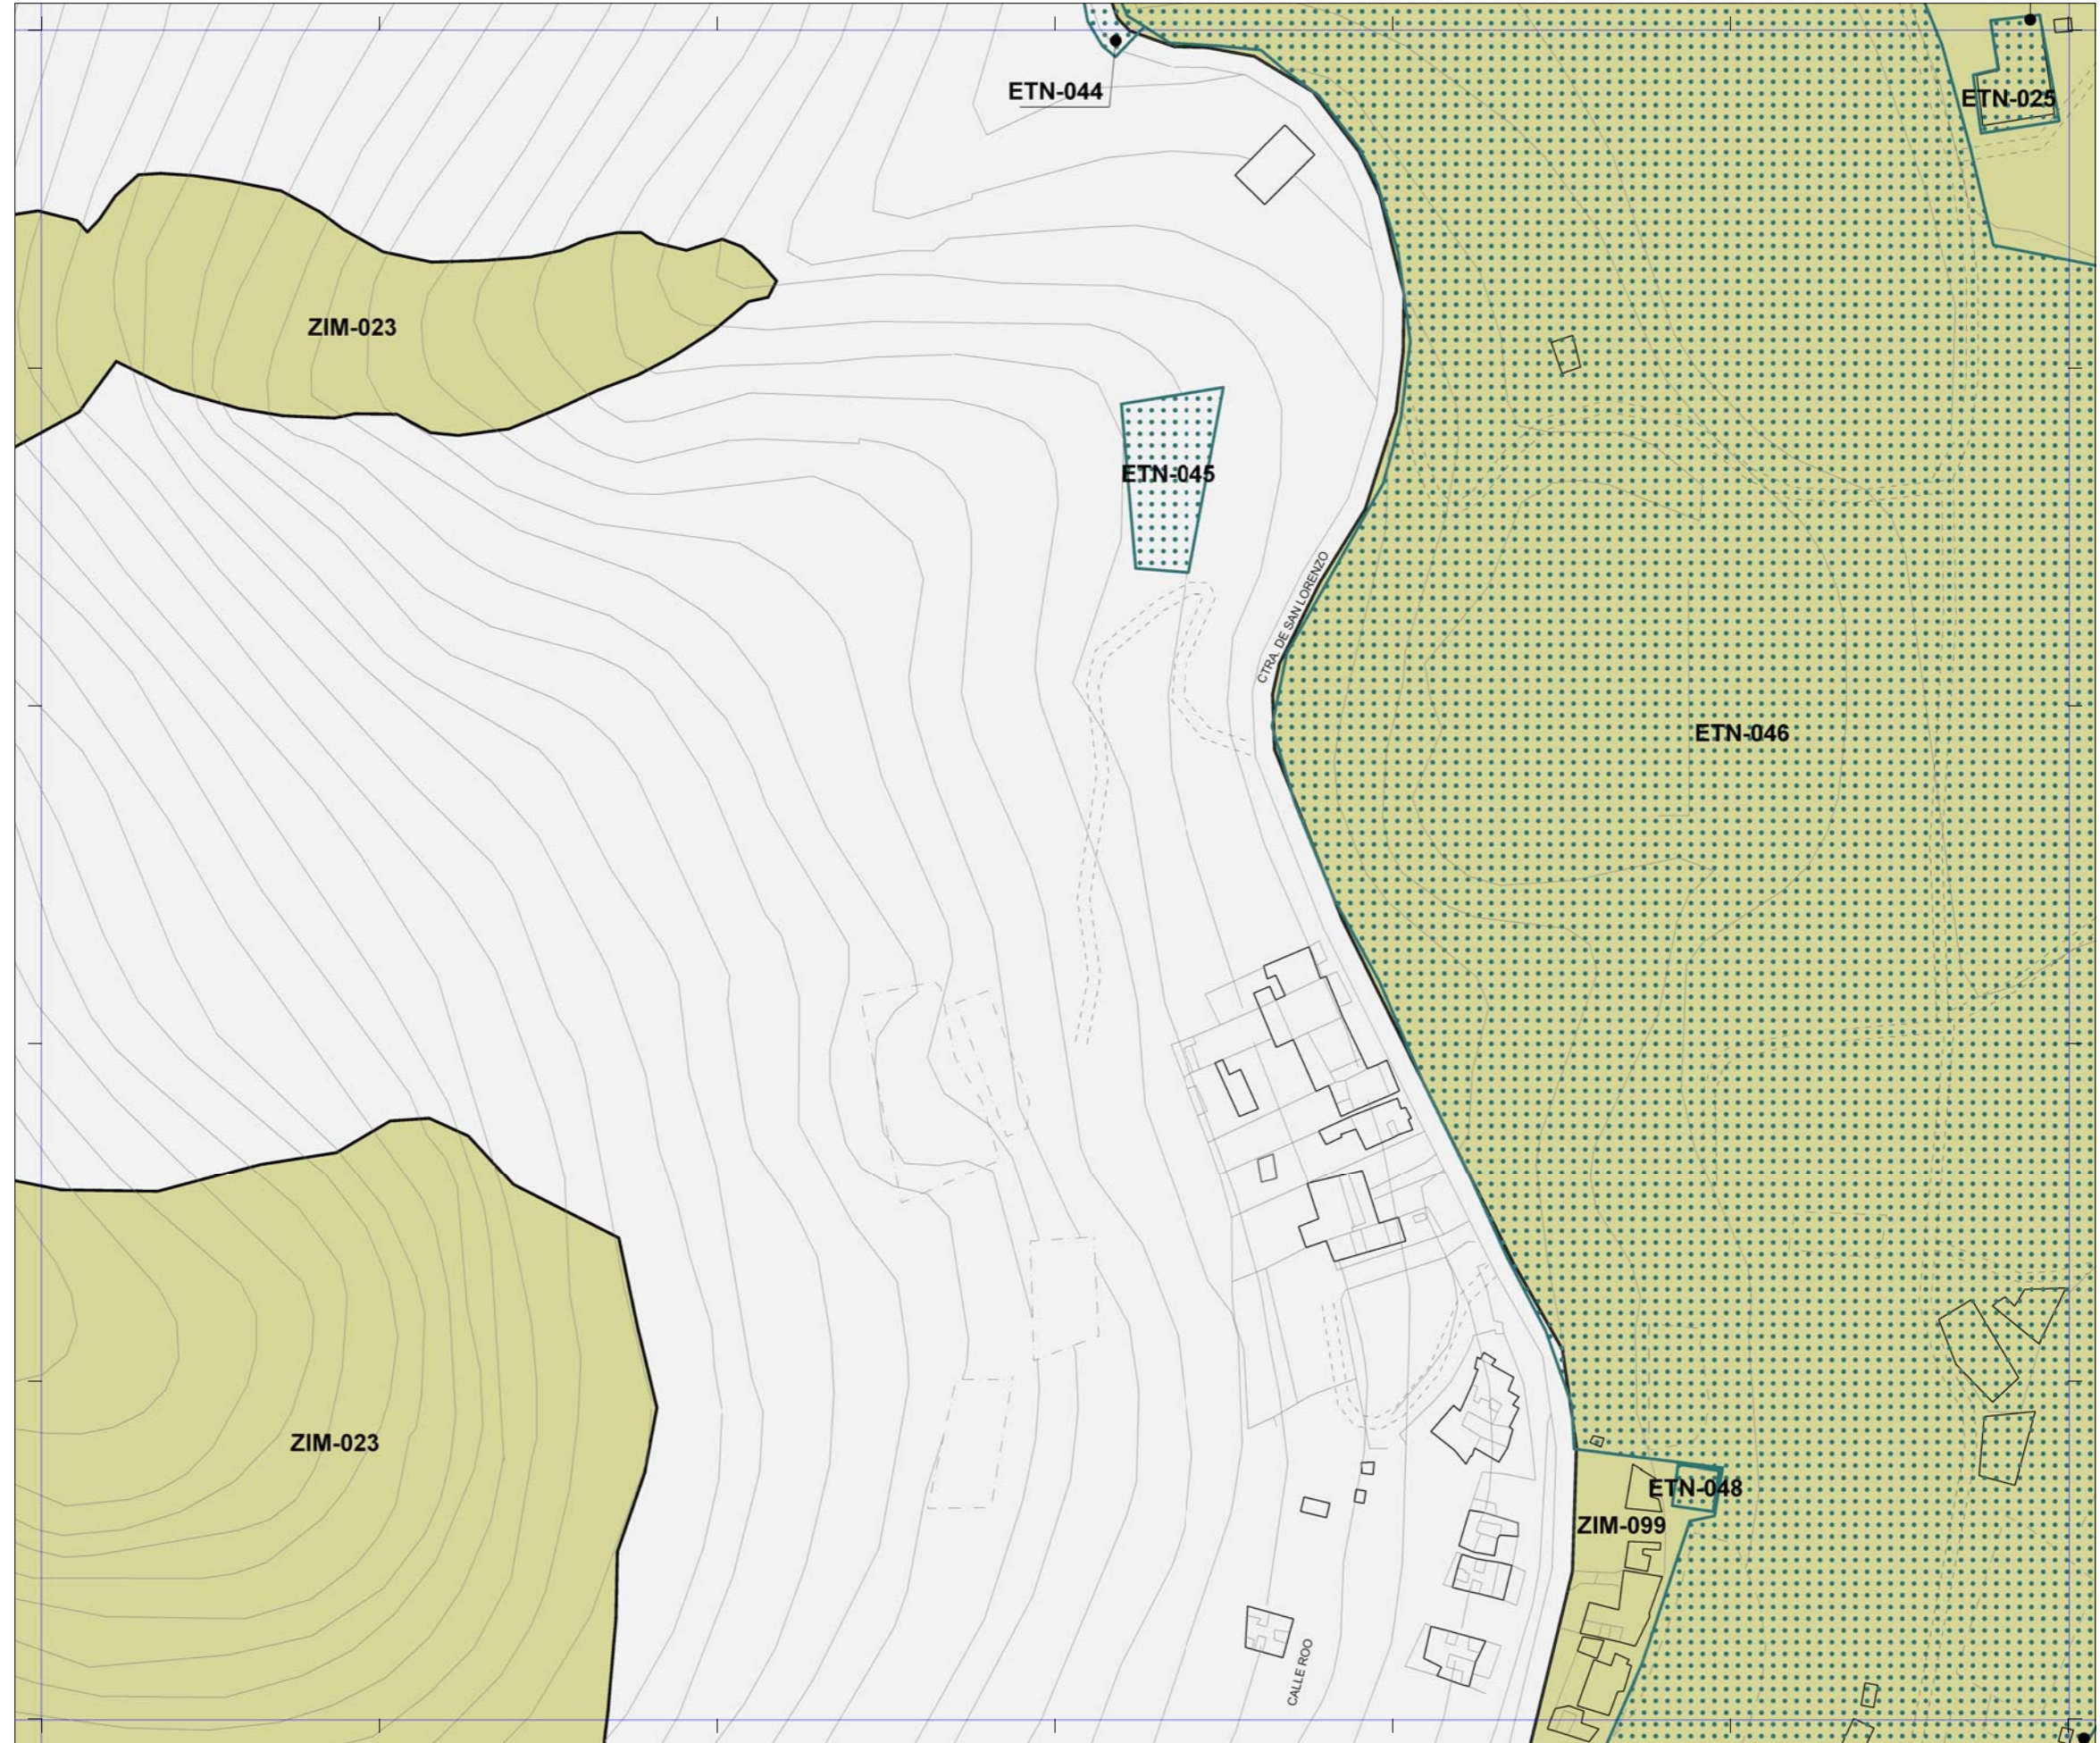

PATRIMONIO PROTEGIDO POR EL PLAN GENERAL

- [ARQ-000] Patrimonio Arquitectónico
- [ETN-000] Patrimonio Etnográfico
- [YAC-000] Patrimonio Arqueológico
- [ZIM-000] Zonas de Interés Medioambiental

PATRIMONIO PROTEGIDO POR PLANES ESPECIALES

- Catálogo de edificios protegidos del API-01 [Plan Especial de Protección y Reforma Interior de Vegueta Triana]
- Catálogo de edificios protegidos del API-09 [Plan Especial de Protección y Reforma Interior de Tafira]

La localización de los inmuebles catalogados por los Planes Especiales de Protección de Vegueta - Triana y Tafira se muestra con carácter exclusivamente informativo y de lectura global del patrimonio municipal protegido.
Se remite la consulta jurídicamente válida de sus determinaciones a los respectivos Planes.

Plan General de Ordenación de Las Palmas de Gran Canaria

Adaptación Plena al TR-LOTCEC y a las Directrices de Ordenación General (Ley 19/2003)
Octubre 2012

22-H	22-I	22-J
23-H	23-I	23-J
24-H	24-I	24-J