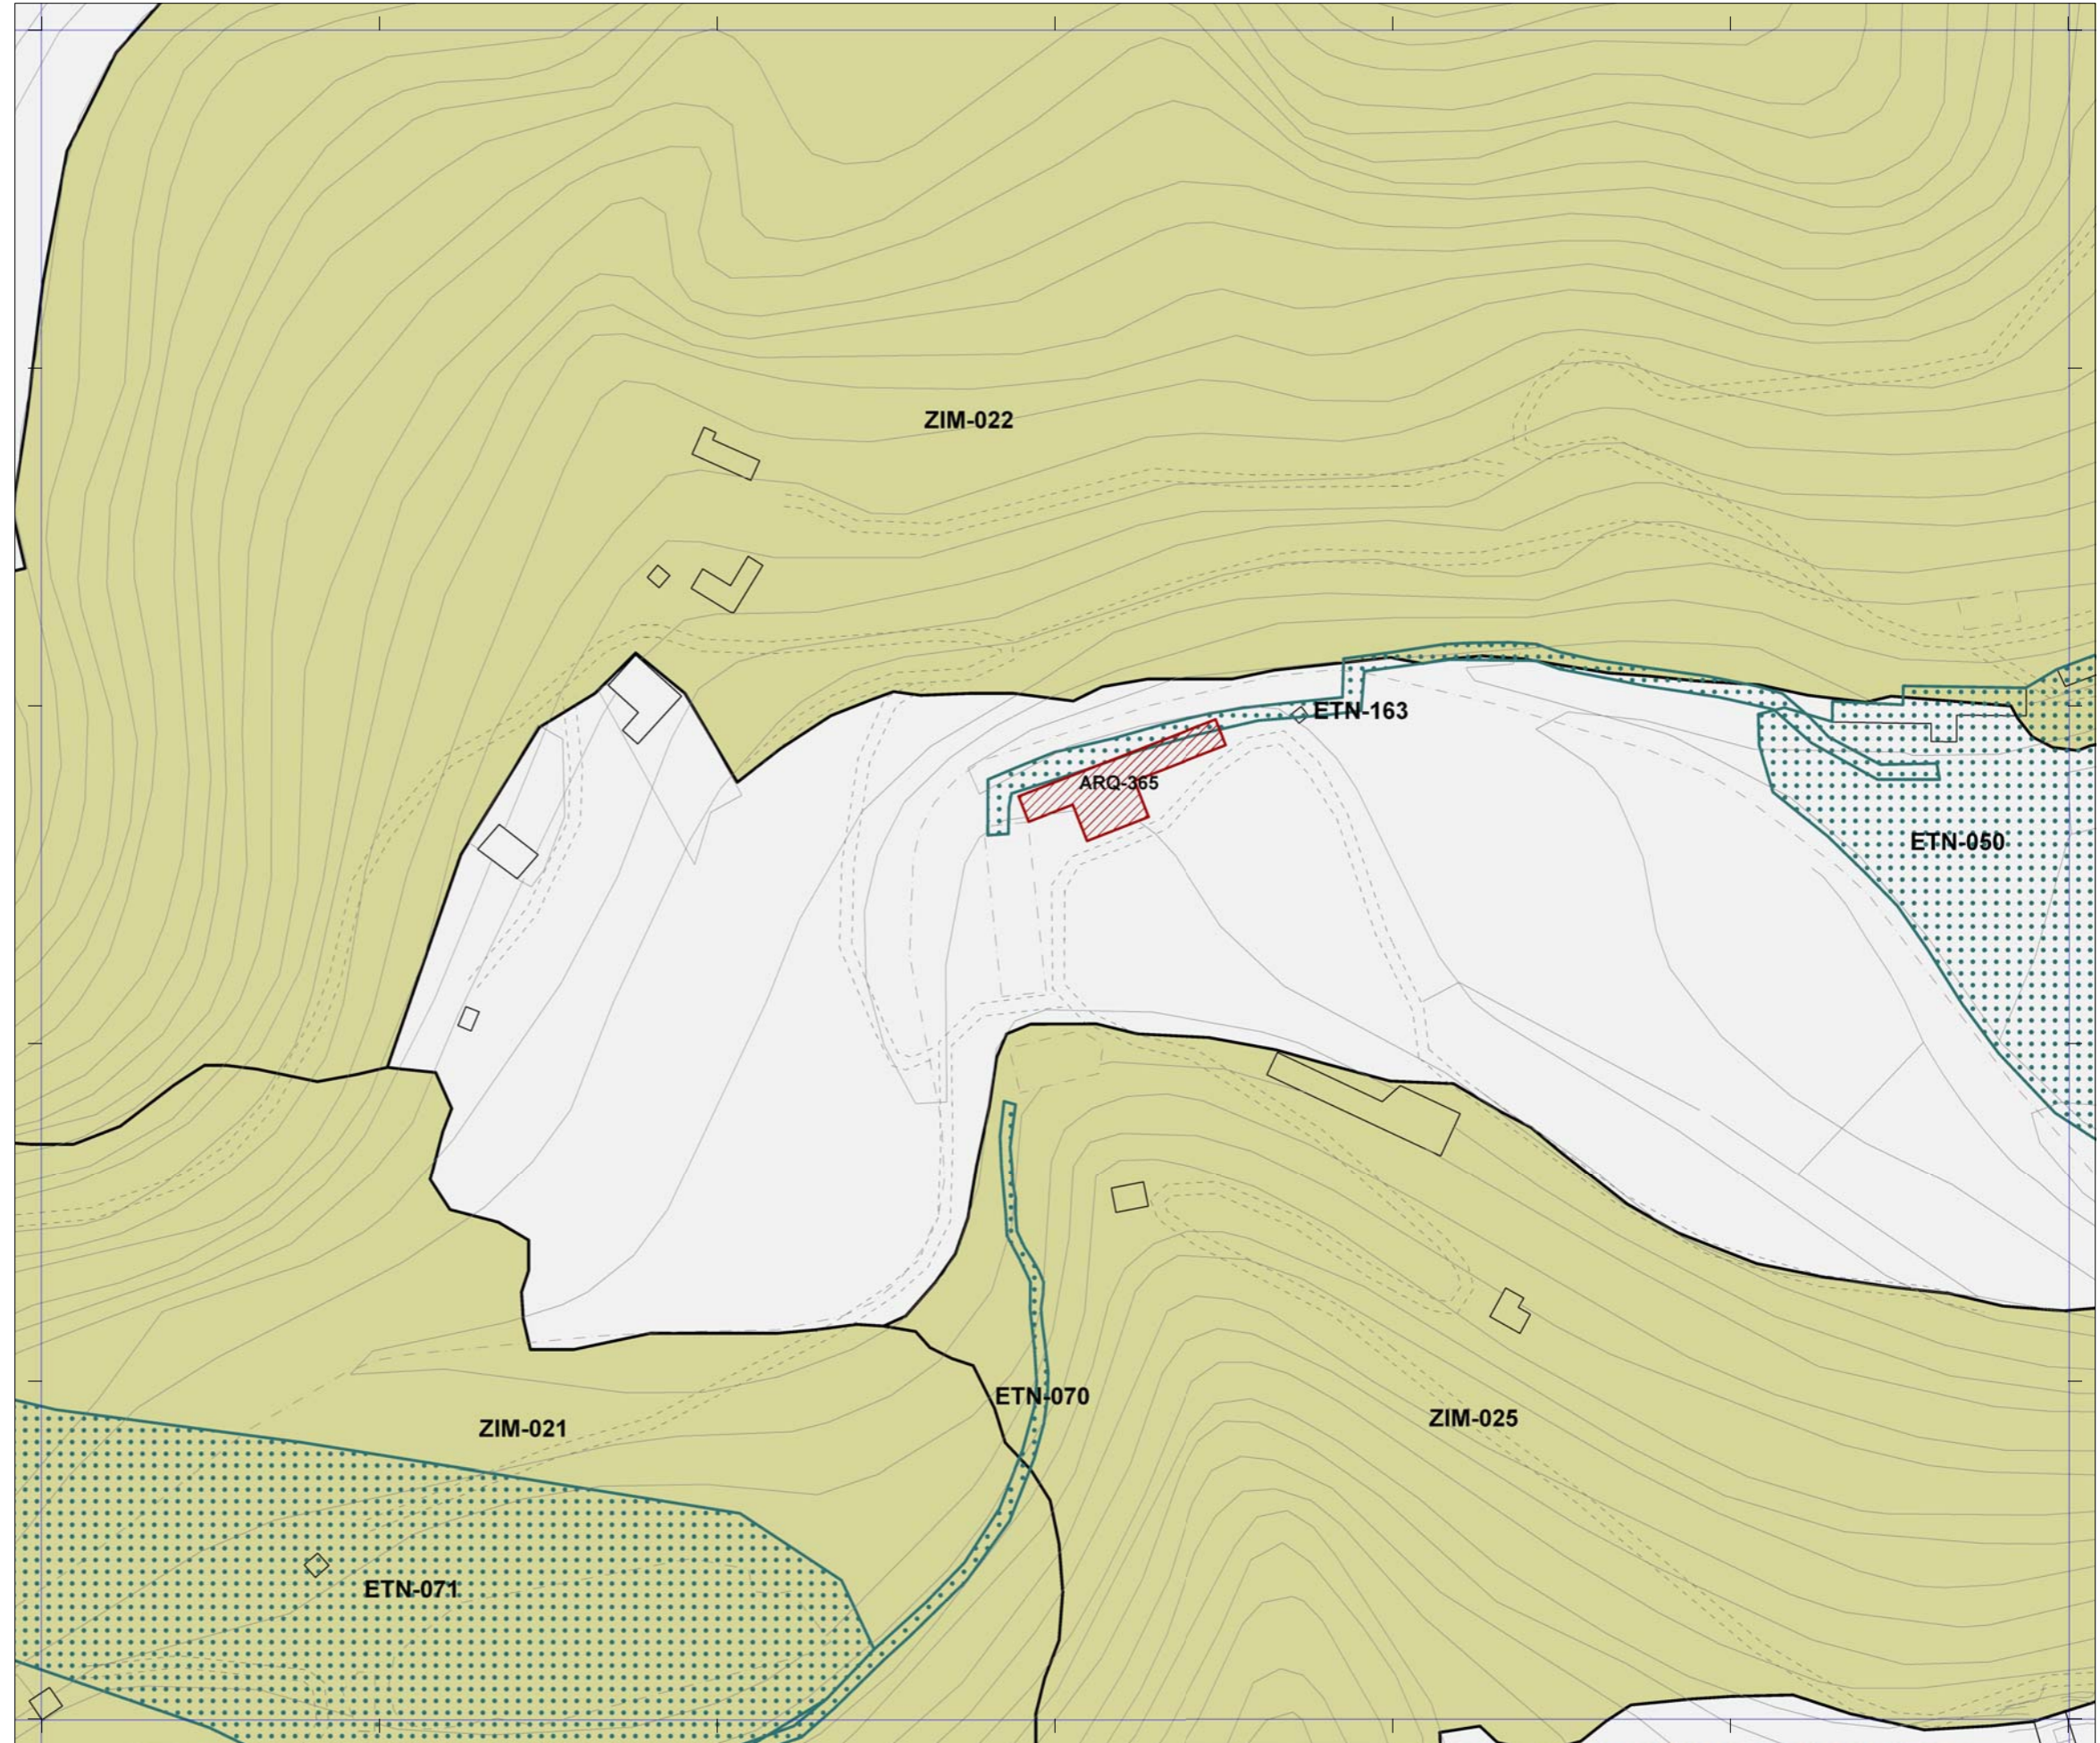

PATRIMONIO PROTEGIDO POR EL PLAN GENERAL

- [ARQ-000] Patrimonio Arquitectónico
- [ETN-000] Patrimonio Etnográfico
- [YAC-000] Patrimonio Arqueológico
- [ZIM-000] Zonas de Interés Medioambiental

PATRIMONIO PROTEGIDO POR PLANES ESPECIALES

- Catálogo de edificios protegidos del API-01 [Plan Especial de Protección y Reforma Interior de Vegueta Triana]
- Catálogo de edificios protegidos del API-09 [Plan Especial de Protección y Reforma Interior de Tafira]

La localización de los inmuebles catalogados por los Planes Especiales de Protección de Vegueta - Triana y Tafira se muestra con carácter exclusivamente informativo y de lectura global del patrimonio municipal protegido.
Se remite la consulta jurídicamente válida de sus determinaciones a los respectivos Planes.

Plan General de Ordenación de Las Palmas de Gran Canaria

Adaptación Plena al TR-LOTCENC y a las Directrices de Ordenación General (Ley 19/2003)
Octubre 2012

23-F	23-G	23-H
24-F	24-G	24-H
25-F	25-G	25-H