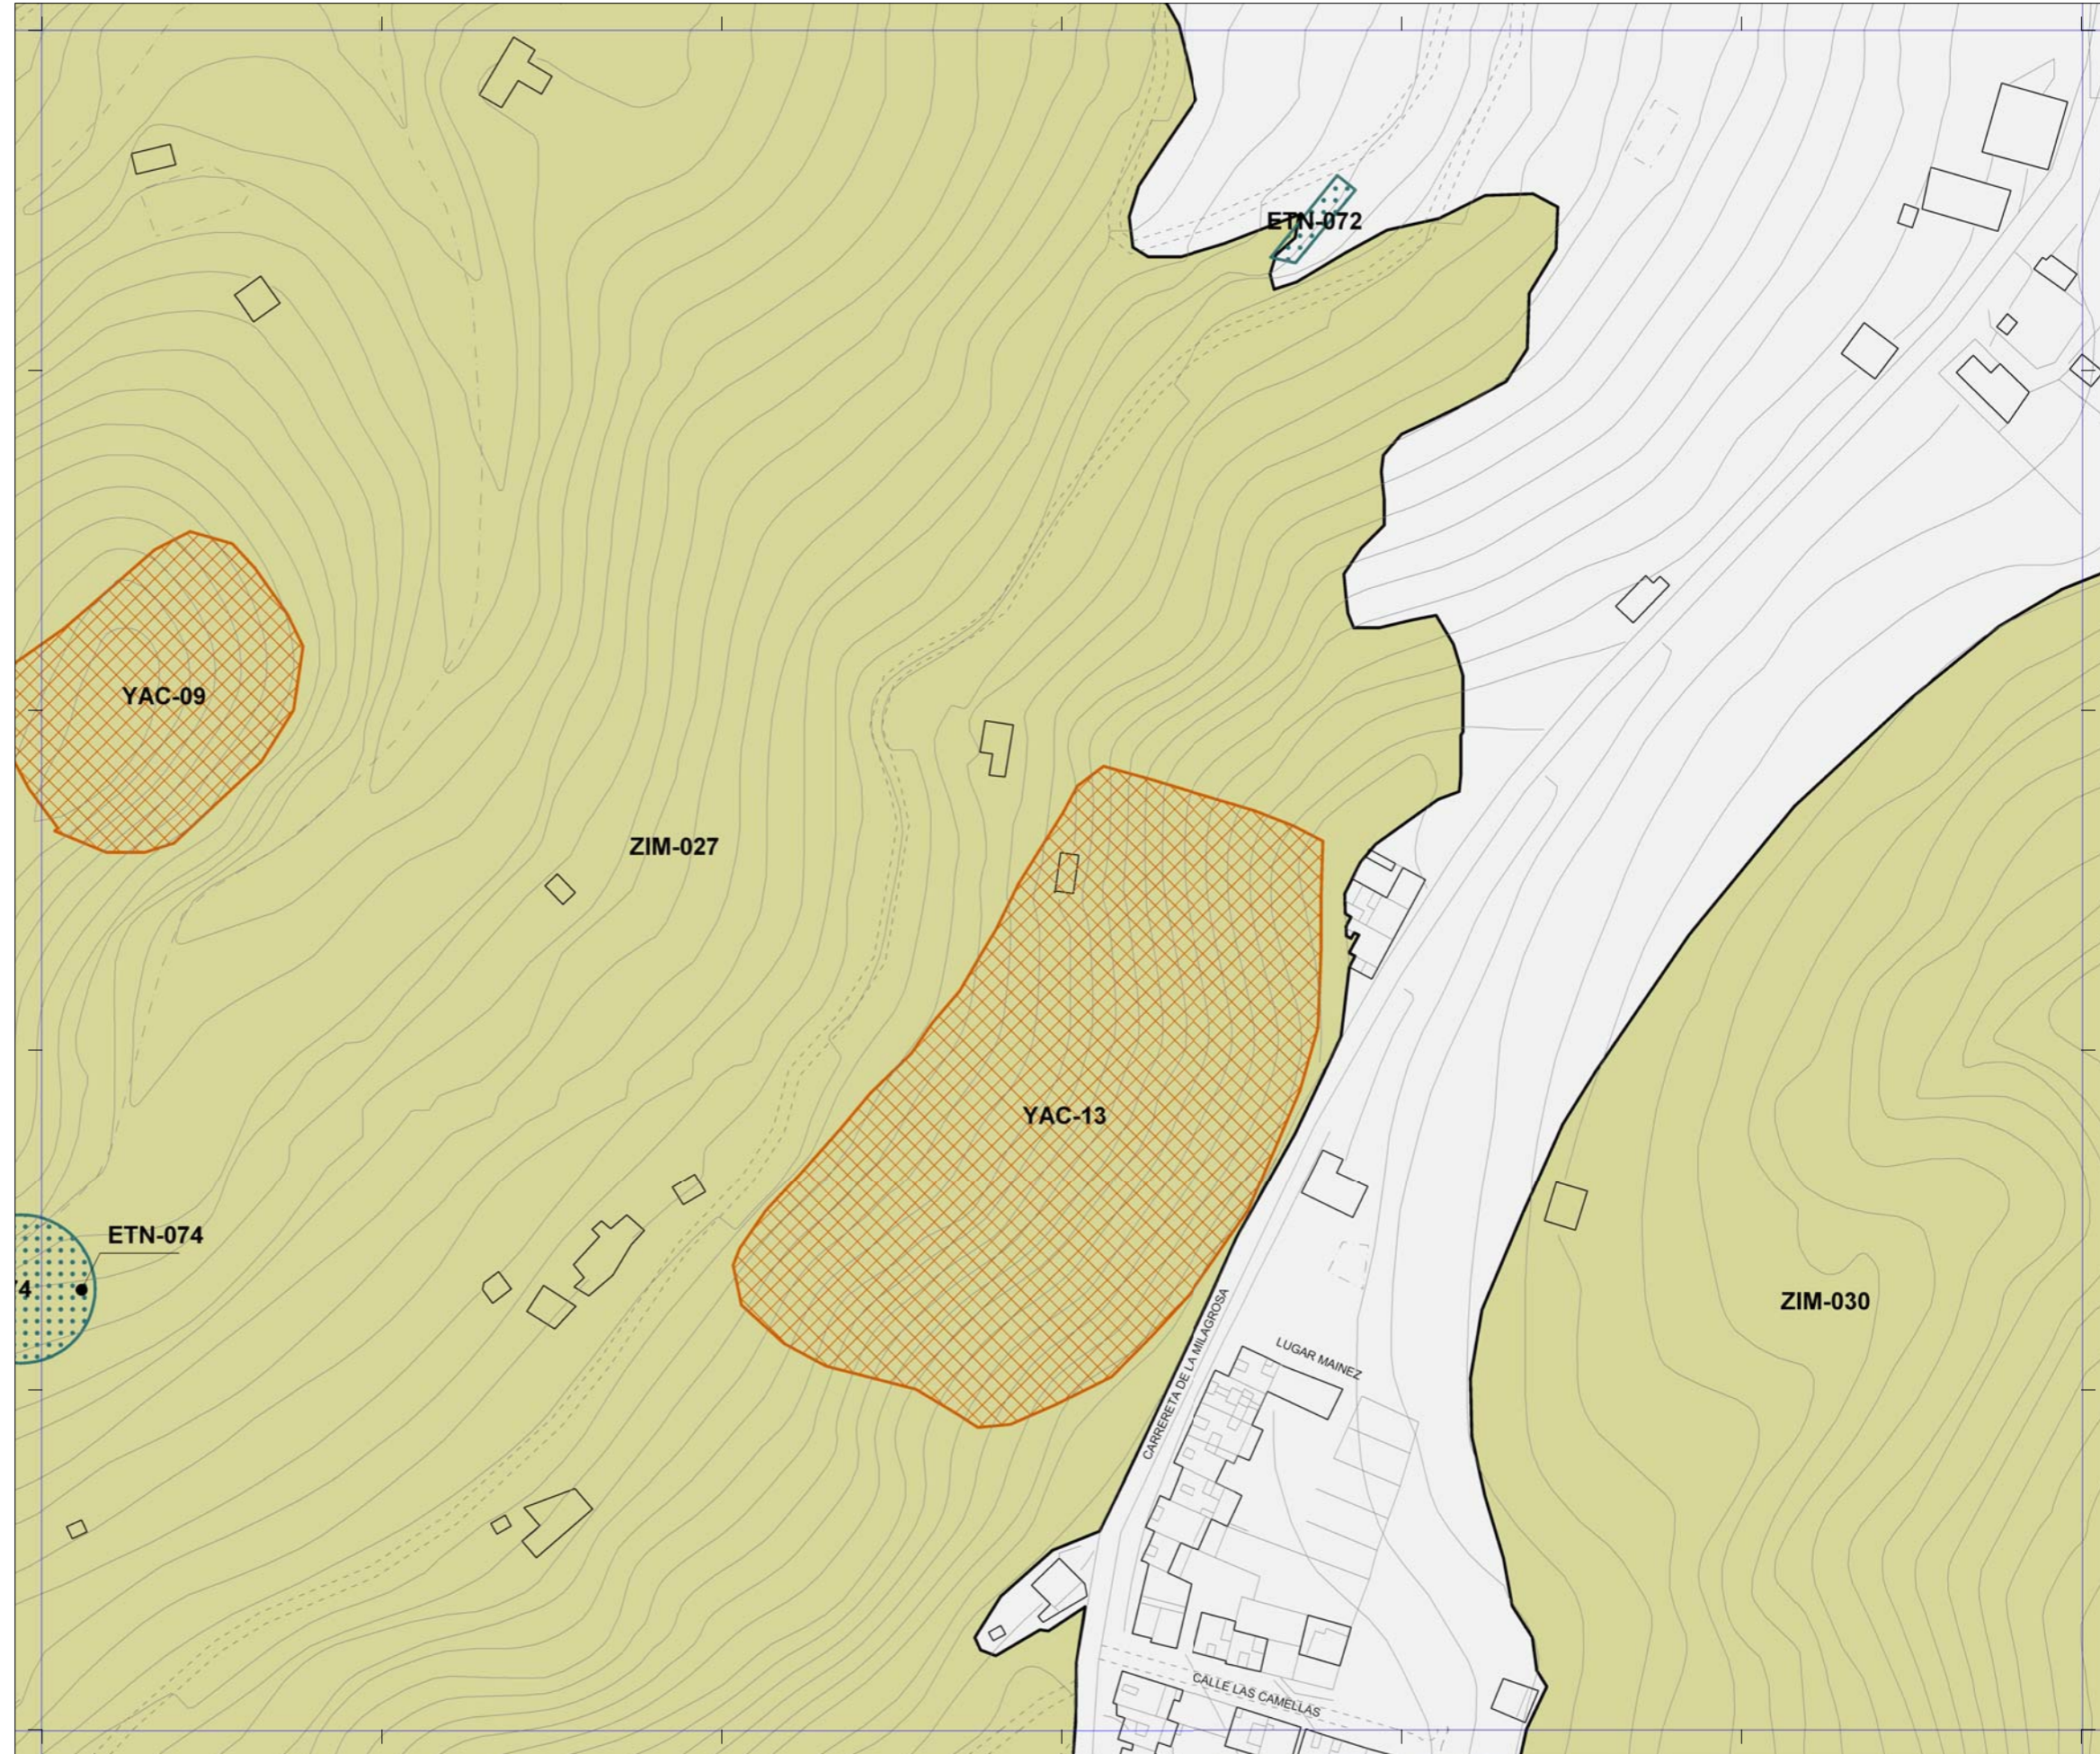

PATRIMONIO PROTEGIDO POR EL PLAN GENERAL

- [ARQ-000] Patrimonio Arquitectónico
- [ETN-000] Patrimonio Etnográfico
- [YAC-000] Patrimonio Arqueológico
- [ZIM-000] Zonas de Interés Medioambiental

PATRIMONIO PROTEGIDO POR PLANES ESPECIALES

- Catálogo de edificios protegidos del API-01 [Plan Especial de Protección y Reforma Interior de Vegueta Triana]
- Catálogo de edificios protegidos del API-09 [Plan Especial de Protección y Reforma Interior de Tafira]

La localización de los inmuebles catalogados por los Planes Especiales de Protección de Vegueta - Triana y Tafira se muestra con carácter exclusivamente informativo y de lectura global del patrimonio municipal protegido.
Se remite la consulta jurídicamente válida de sus determinaciones a los respectivos Planes.

Plan General de Ordenación de Las Palmas de Gran Canaria

Adaptación Plena al TR-LOTCENC y a las Directrices de Ordenación General (Ley 19/2003)
Octubre 2012

26-D	26-E	26-F
27-D	27-E	27-F
28-D	28-E	28-F

Plano **Catálogo Municipal de Protección**
Hoja **CP 27-E**