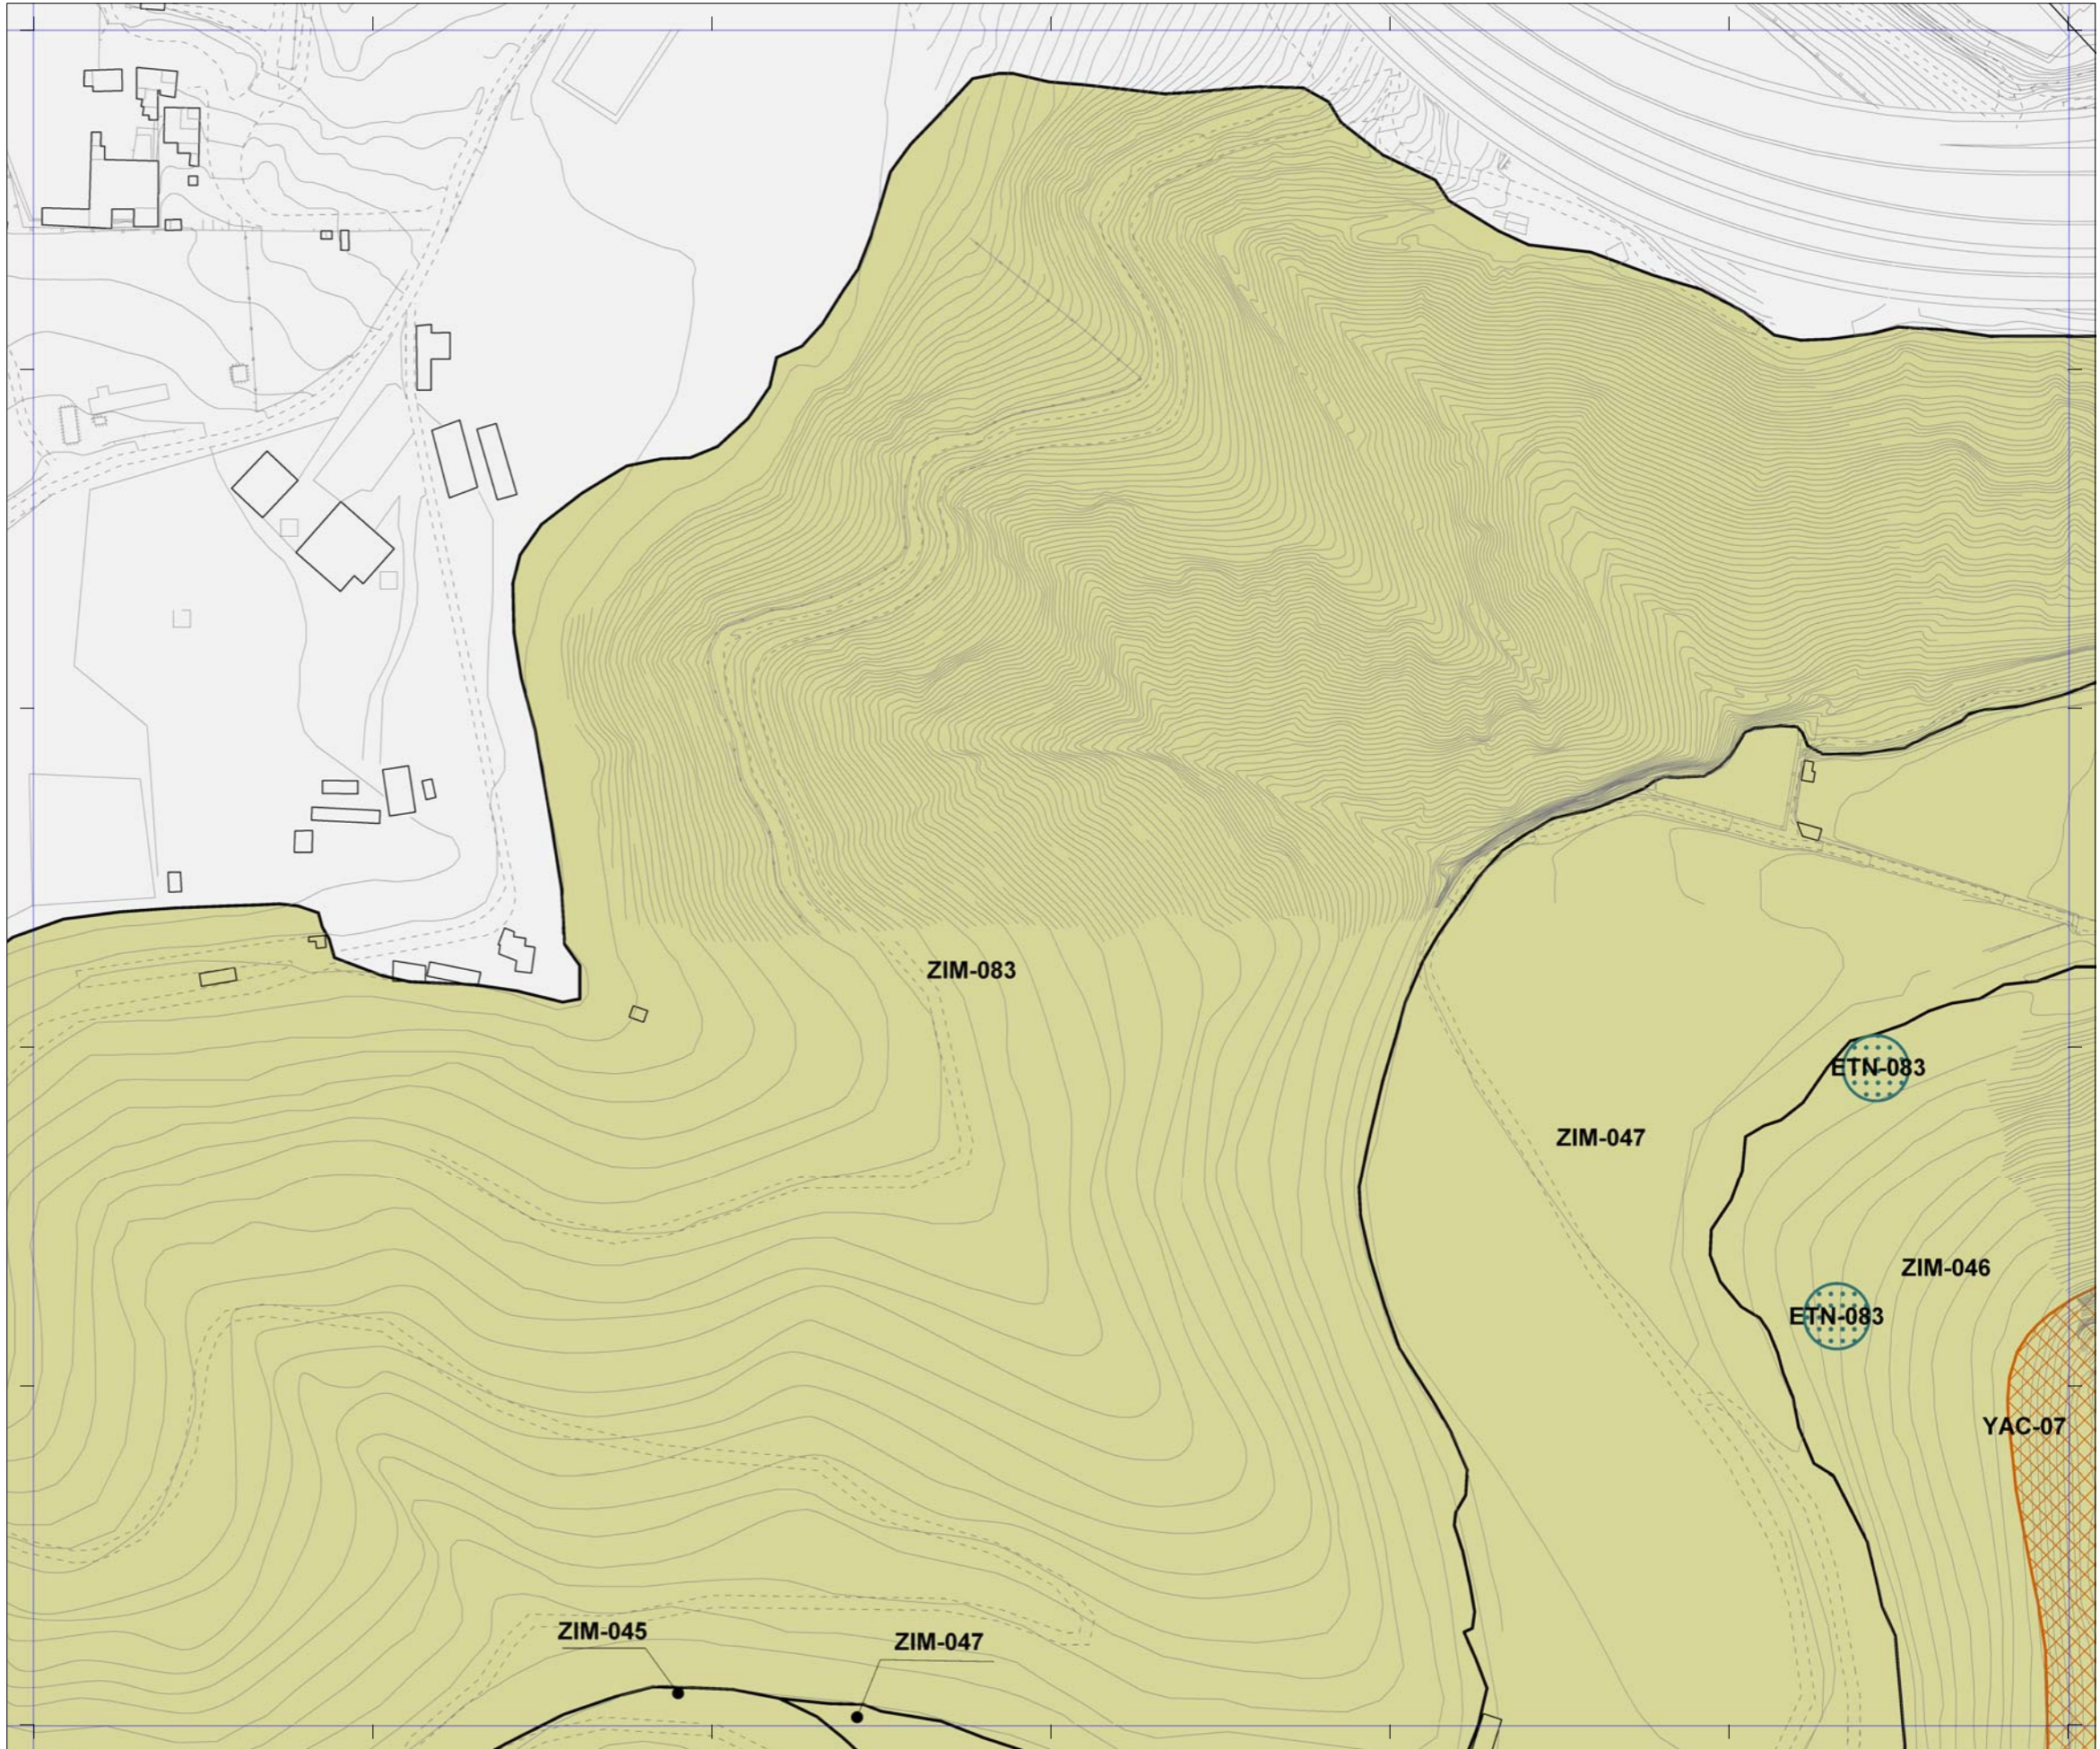

PATRIMONIO PROTEGIDO POR EL PLAN GENERAL

- [ARQ-000] Patrimonio Arquitectónico
- [ETN-000] Patrimonio Etnográfico
- [YAC-000] Patrimonio Arqueológico
- [ZIM-000] Zonas de Interés Medioambiental

PATRIMONIO PROTEGIDO POR PLANES ESPECIALES

- Catálogo de edificios protegidos del API-01 [Plan Especial de Protección y Reforma Interior de Vegueta Triana]
- Catálogo de edificios protegidos del API-09 [Plan Especial de Protección y Reforma Interior de Tafira]

La localización de los inmuebles catalogados por los Planes Especiales de Protección de Vegueta - Triana y Tafira se muestra con carácter exclusivamente informativo y de lectura global del patrimonio municipal protegido.
Se remite la consulta jurídicamente válida de sus determinaciones a los respectivos Planes.

Plan General de Ordenación de Las Palmas de Gran Canaria

Adaptación Plena al TR-LOTCEC y a las Directrices de Ordenación General (Ley 19/2003)
Octubre 2012

21-L	21-M	21-N
22-L		22-N
23-L	23-M	23-N