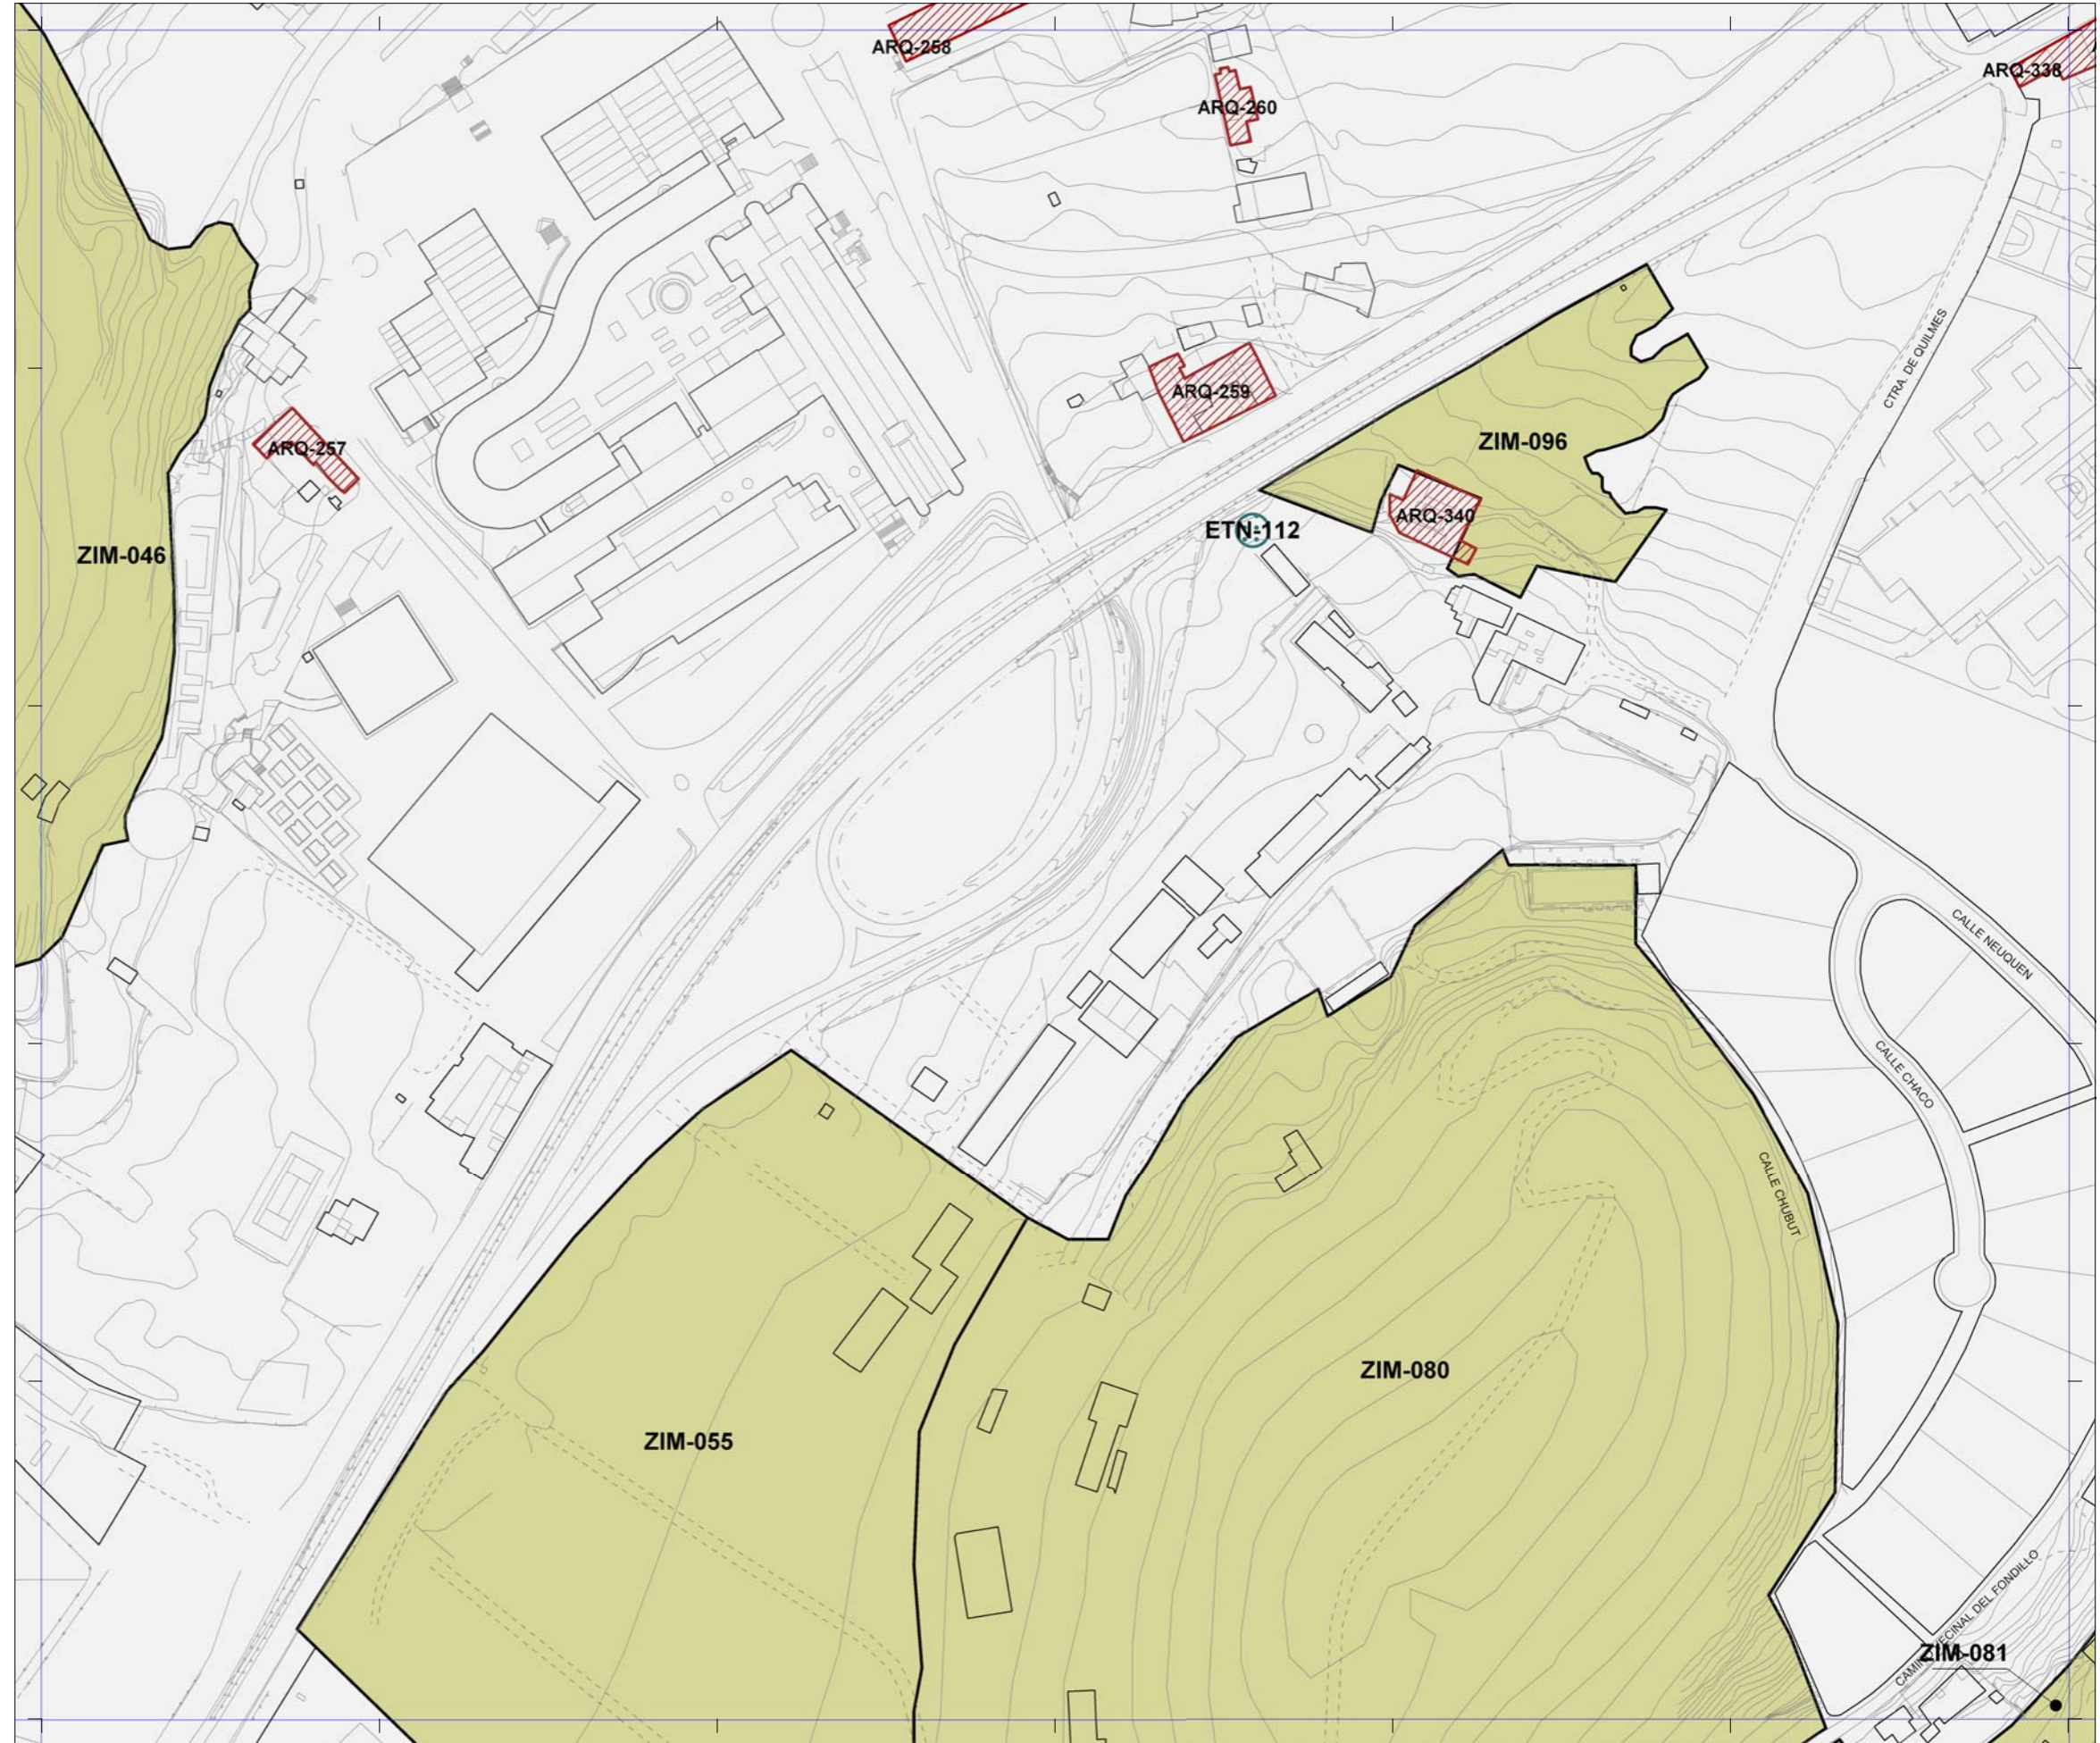

Plan General de Ordenación de Las Palmas de Gran Canaria

Adaptación Plena al TR-LOTCEC y a las Directrices de Ordenación General (Ley 19/2003)
Octubre 2012

25-K	25-L	25-M
26-K	26-L	26-M
27-K	27-L	27-M

Plano **Catálogo Municipal de Protección**
 Hoja **CP 26-L**