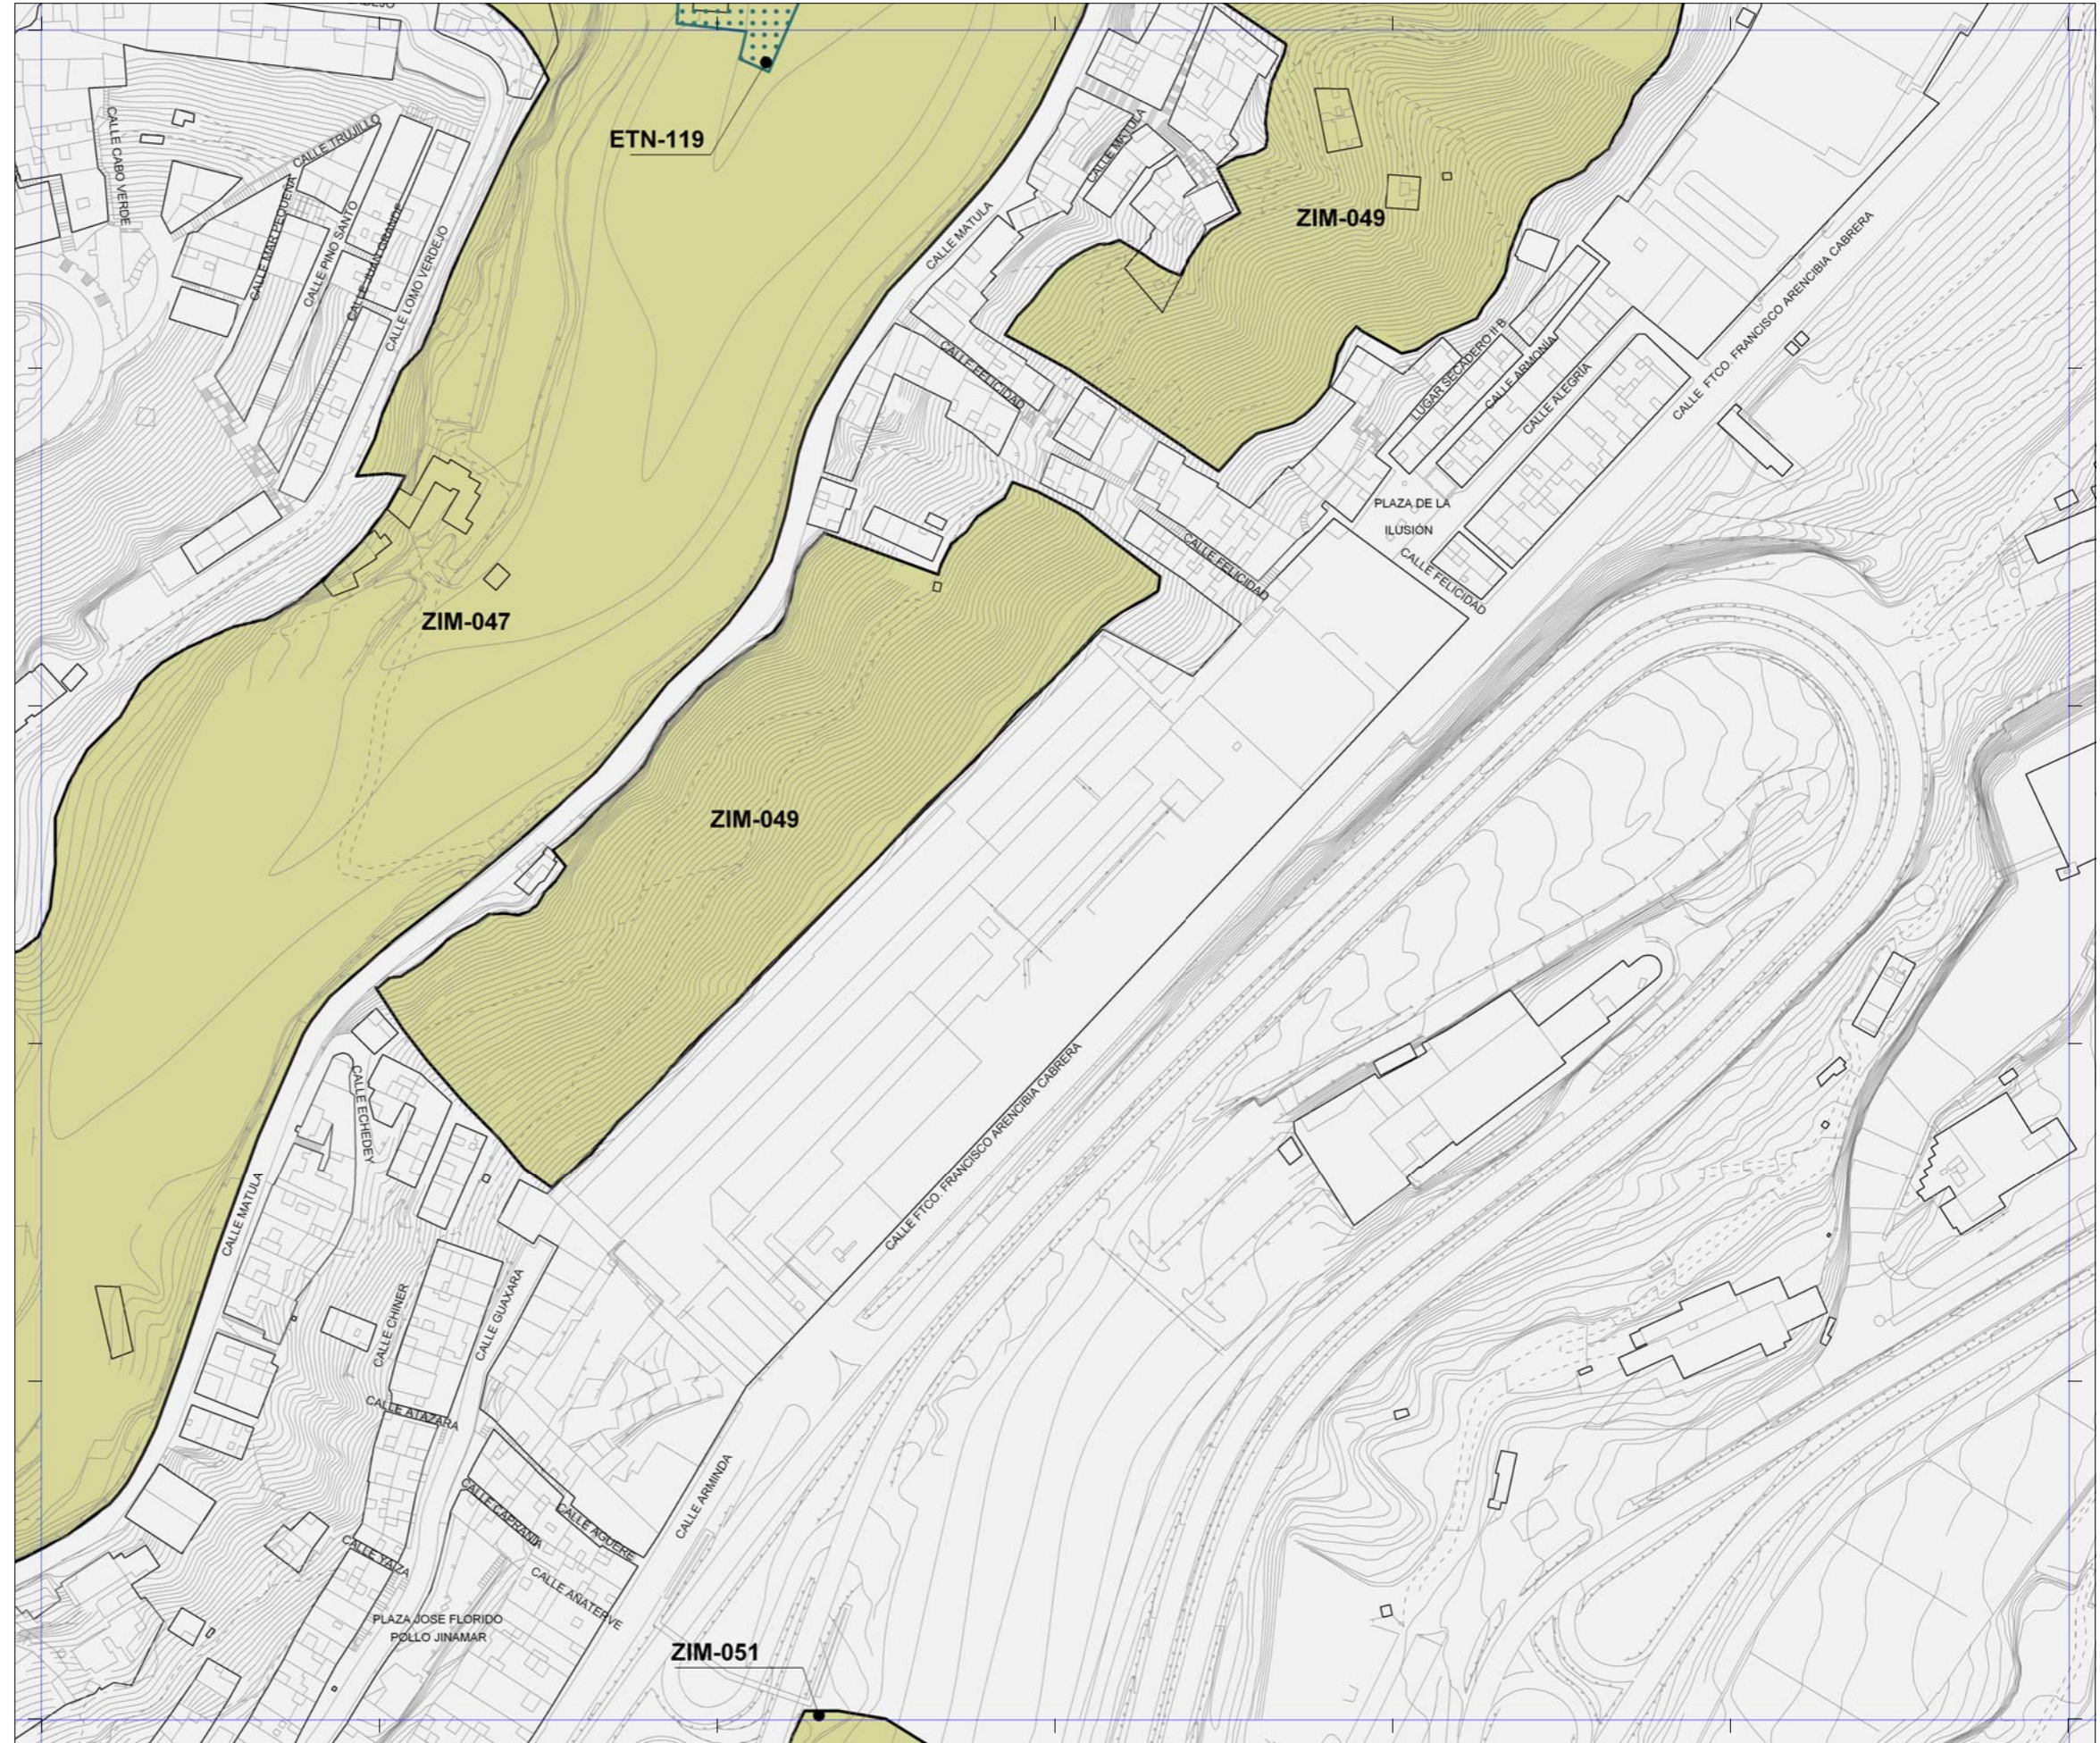

PATRIMONIO PROTEGIDO POR EL PLAN GENERAL

- [ARQ-000] Patrimonio Arquitectónico
- [ETN-000] Patrimonio Etnográfico
- [YAC-000] Patrimonio Arqueológico
- [ZIM-000] Zonas de Interés Medioambiental

PATRIMONIO PROTEGIDO POR PLANES ESPECIALES

- Catálogo de edificios protegidos del API-01 [Plan Especial de Protección y Reforma Interior de Vegueta Triana]
- Catálogo de edificios protegidos del API-09 [Plan Especial de Protección y Reforma Interior de Tafira]

La localización de los inmuebles catalogados por los Planes Especiales de Protección de Vegueta - Triana y Tafira se muestra con carácter exclusivamente informativo y de lectura global del patrimonio municipal protegido.
Se remite la consulta jurídicamente válida de sus determinaciones a los respectivos Planes.

Plan General de Ordenación de Las Palmas de Gran Canaria

Adaptación Plena al TR-LOTCEC y a las Directrices de Ordenación General (Ley 19/2003)
Octubre 2012

21-0	21-P	21-Q
22-0		22-Q
23-0	23-P	23-Q