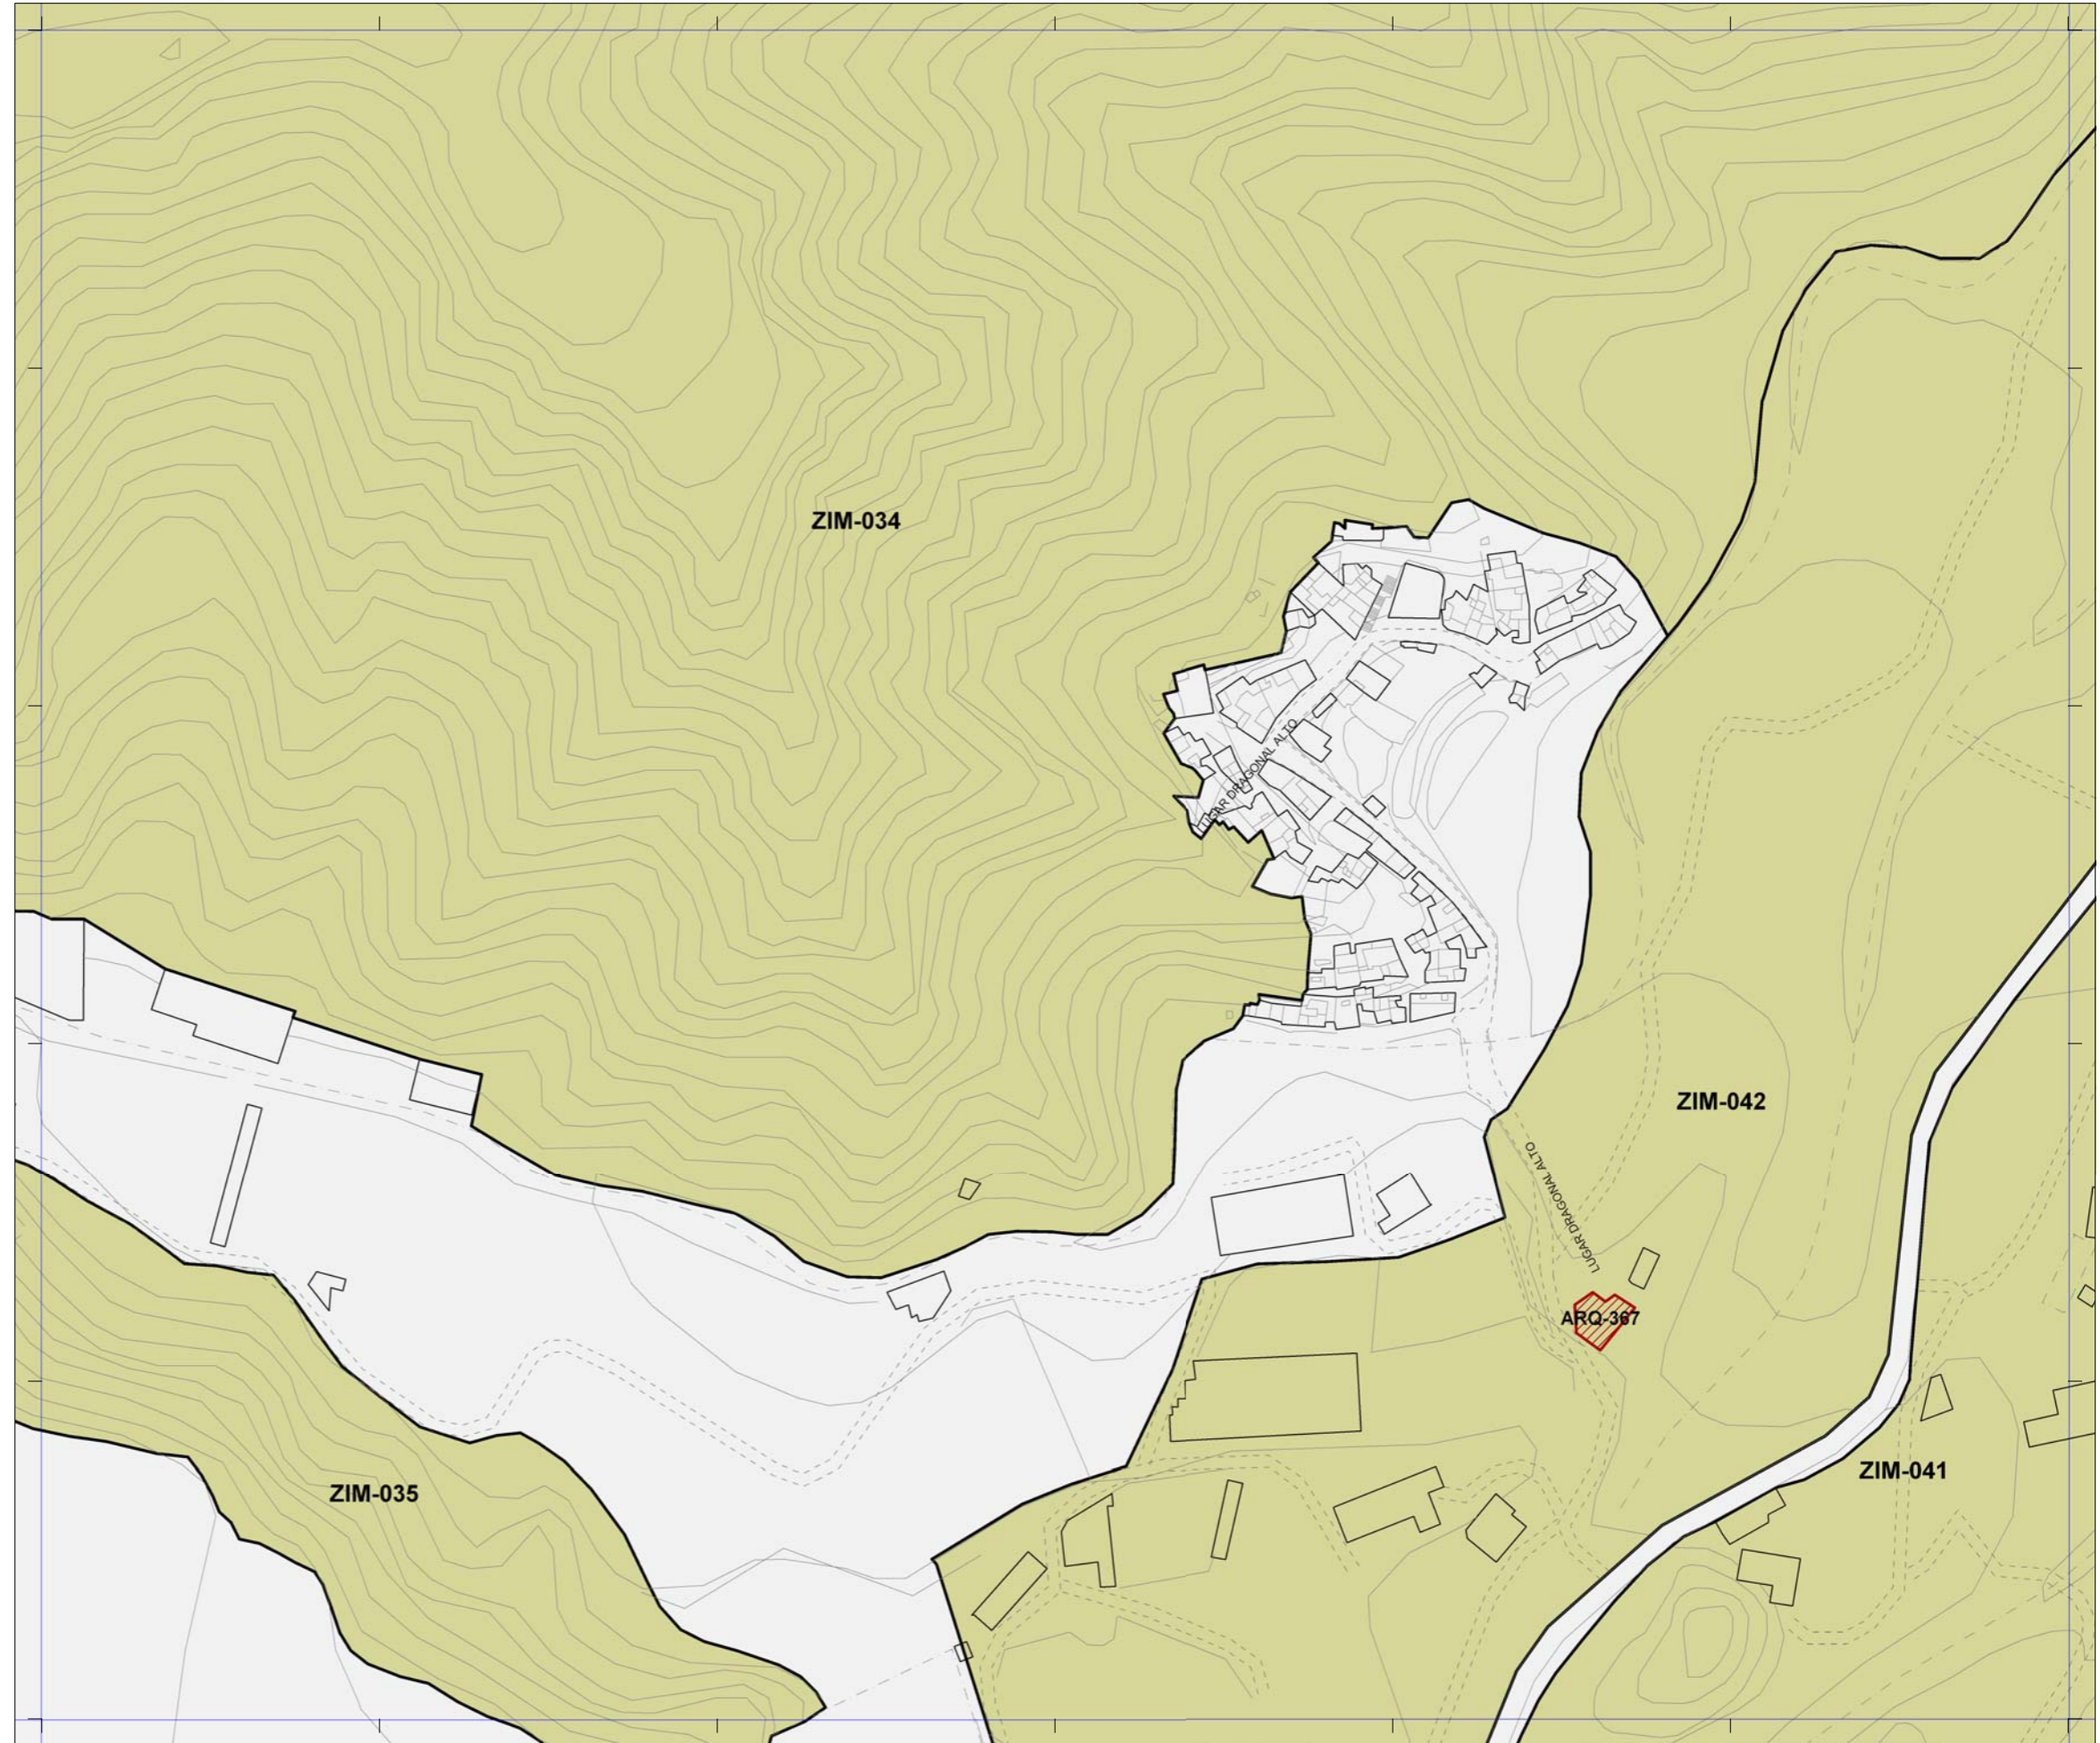

PATRIMONIO PROTEGIDO POR EL PLAN GENERAL

- [ARQ-000] Patrimonio Arquitectónico
- [ETN-000] Patrimonio Etnográfico
- [YAC-000] Patrimonio Arqueológico
- [ZIM-000] Zonas de Interés Medioambiental

PATRIMONIO PROTEGIDO POR PLANES ESPECIALES

- Catálogo de edificios protegidos del API-01
  [Plan Especial de Protección y Reforma Interior de Vegueta Triana]
- Catálogo de edificios protegidos del API-09
  [Plan Especial de Protección y Reforma Interior de Tafira]

La localización de los inmuebles catalogados por los Planes Especiales de Protección de Vegueta - Triana y Tafira se muestra con carácter exclusivamente informativo y de lectura global del patrimonio municipal protegido.
 Se remite la consulta jurídicamente válida de sus determinaciones a los respectivos Planes.

Plan General de Ordenación de Las Palmas de Gran Canaria

Adaptación Plena al TR-LOTCEC y a las Directrices de Ordenación General (Ley 19/2003)
Octubre 2012

Escala 1:2.000

26-J	26-K	26-L
27-J	27-K	27-L
28-J	28-K	28-L

Plano **Catálogo Municipal de Protección**
Hoja **CP 27-K**