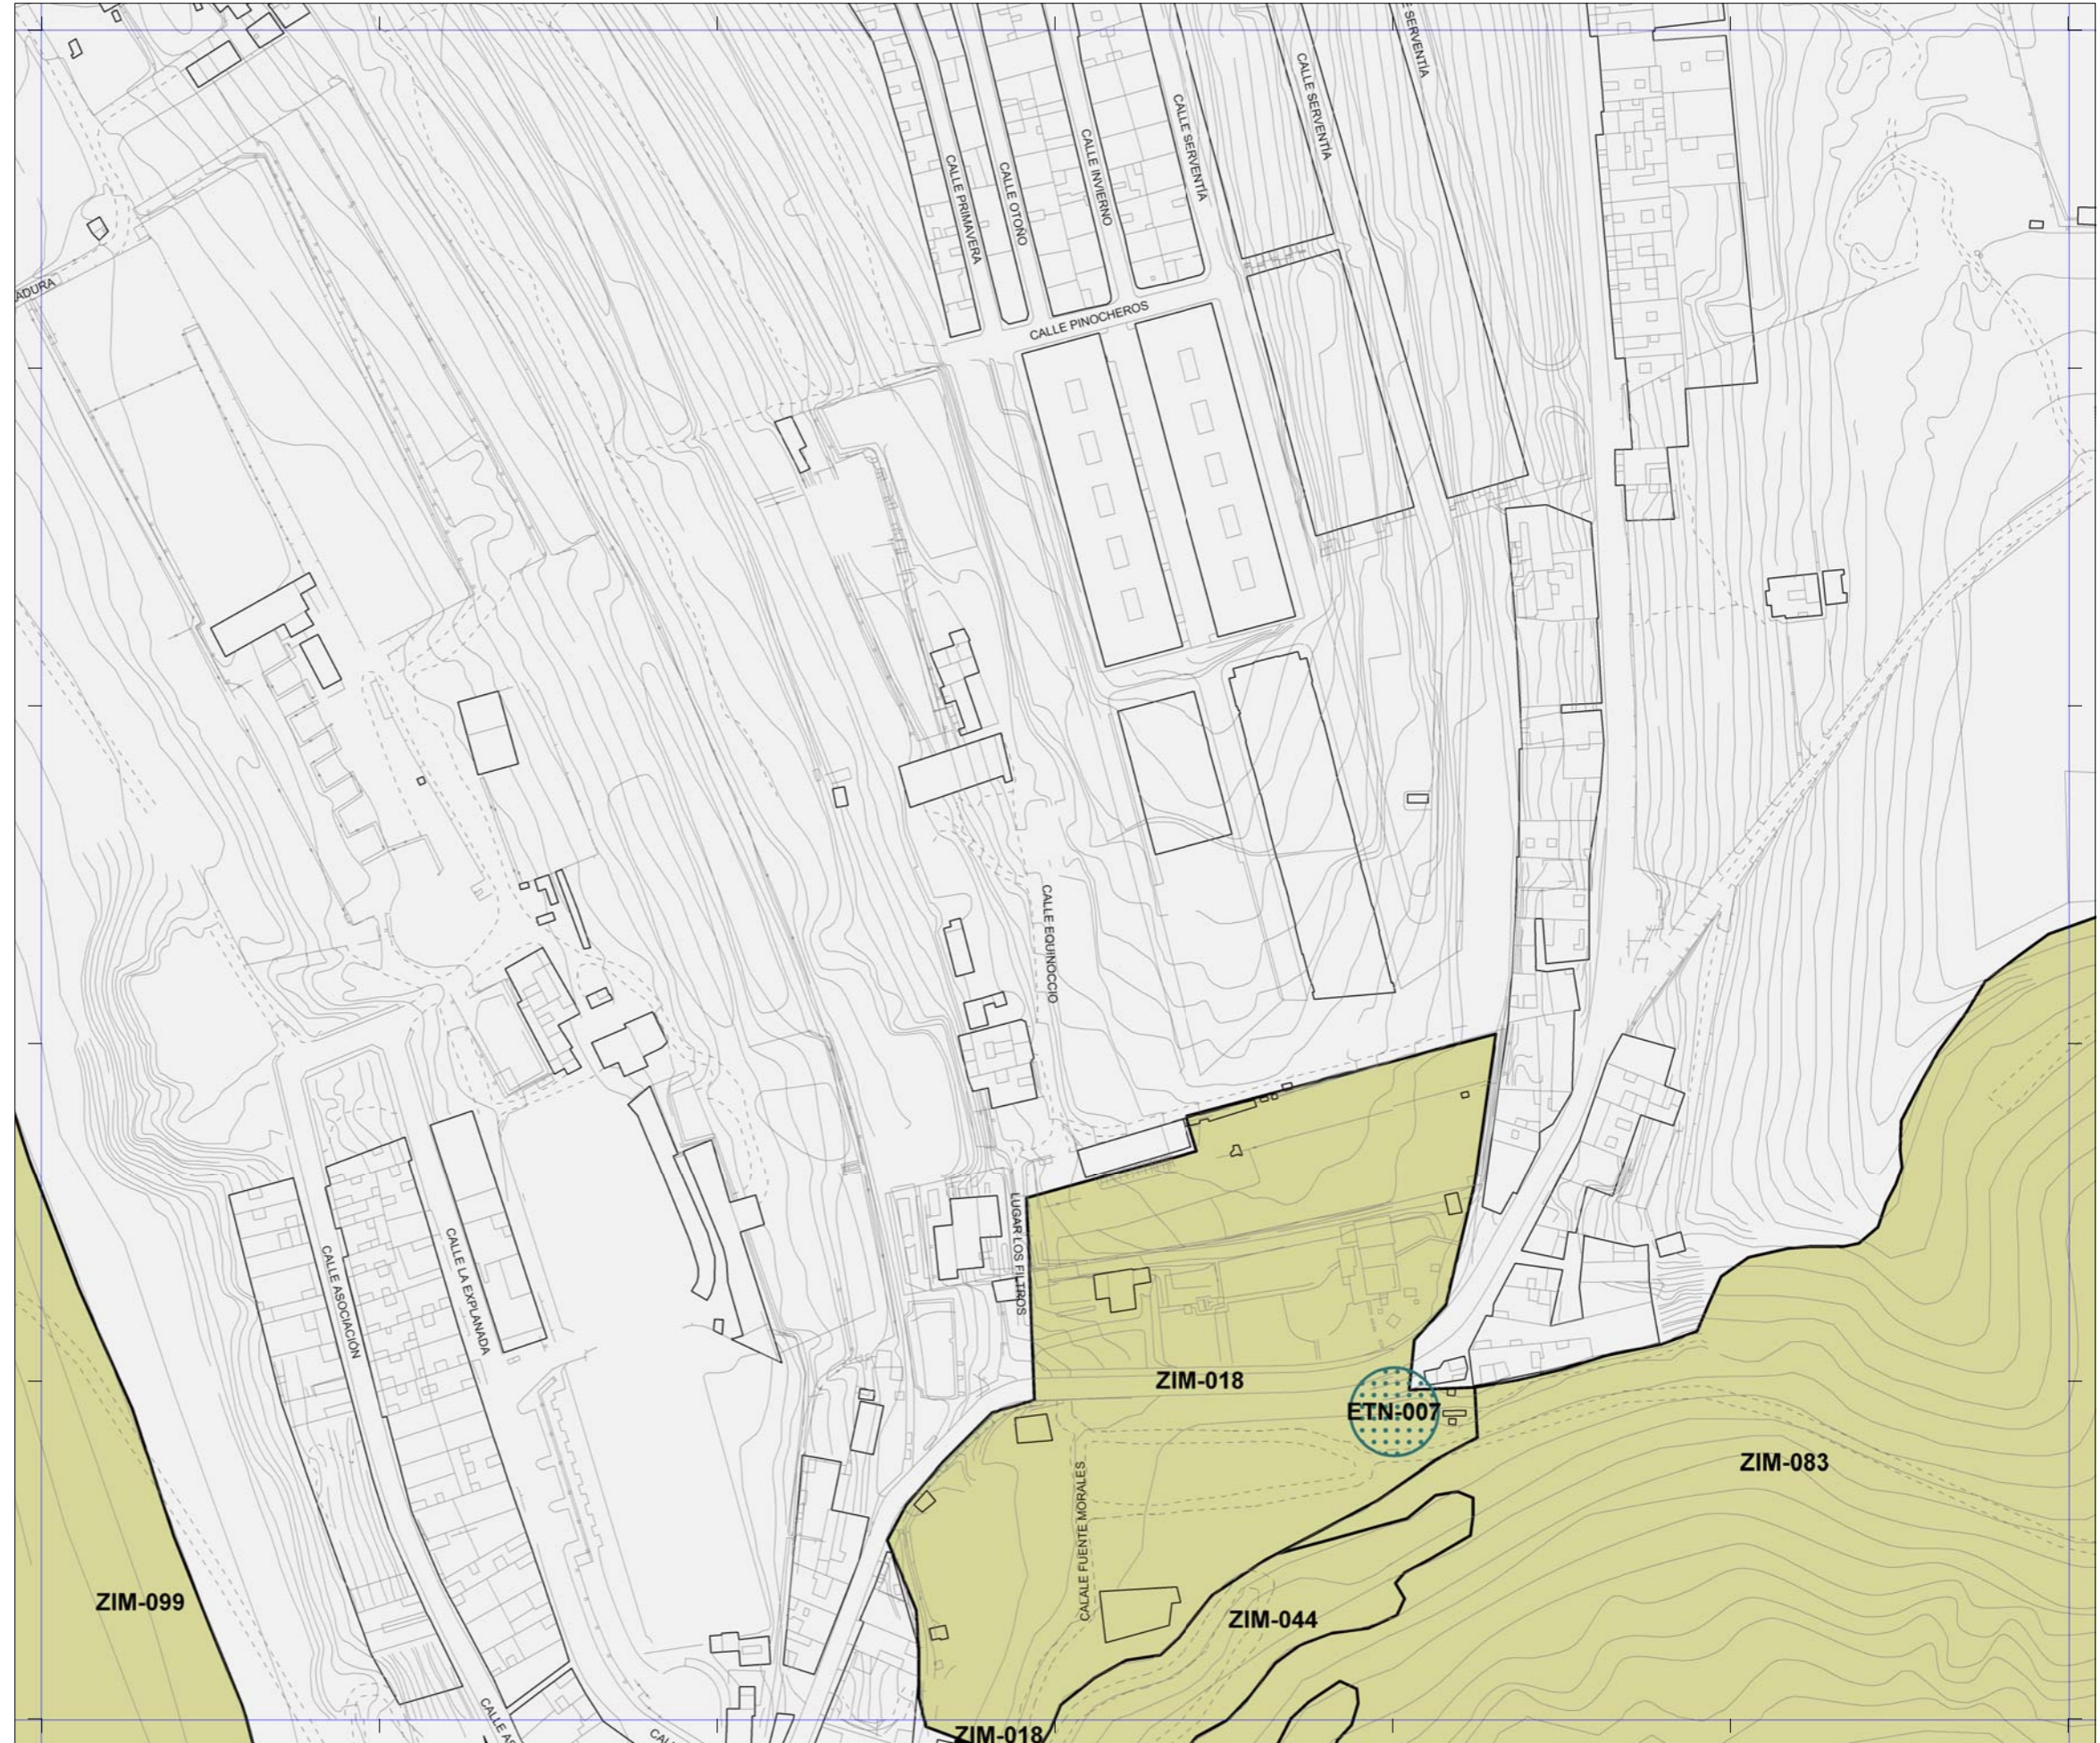

PATRIMONIO PROTEGIDO POR EL PLAN GENERAL

- [ARQ-000] Patrimonio Arquitectónico
- [ETN-000] Patrimonio Etnográfico
- [YAC-000] Patrimonio Arqueológico
- [ZIM-000] Zonas de Interés Medioambiental

PATRIMONIO PROTEGIDO POR PLANES ESPECIALES

- Catálogo de edificios protegidos del API-01 [Plan Especial de Protección y Reforma Interior de Vegueta Triana]
- Catálogo de edificios protegidos del API-09 [Plan Especial de Protección y Reforma Interior de Tafira]

La localización de los inmuebles catalogados por los Planes Especiales de Protección de Vegueta - Triana y Tafira se muestra con carácter exclusivamente informativo y de lectura global del patrimonio municipal protegido.
Se remite la consulta jurídicamente válida de sus determinaciones a los respectivos Planes.

Plan General de Ordenación de Las Palmas de Gran Canaria

Adaptación Plena al TR-LOTCEC y a las Directrices de Ordenación General (Ley 19/2003)
Octubre 2012

21-K	21-L	21-M
22-K		22-M
23-K	23-L	23-M