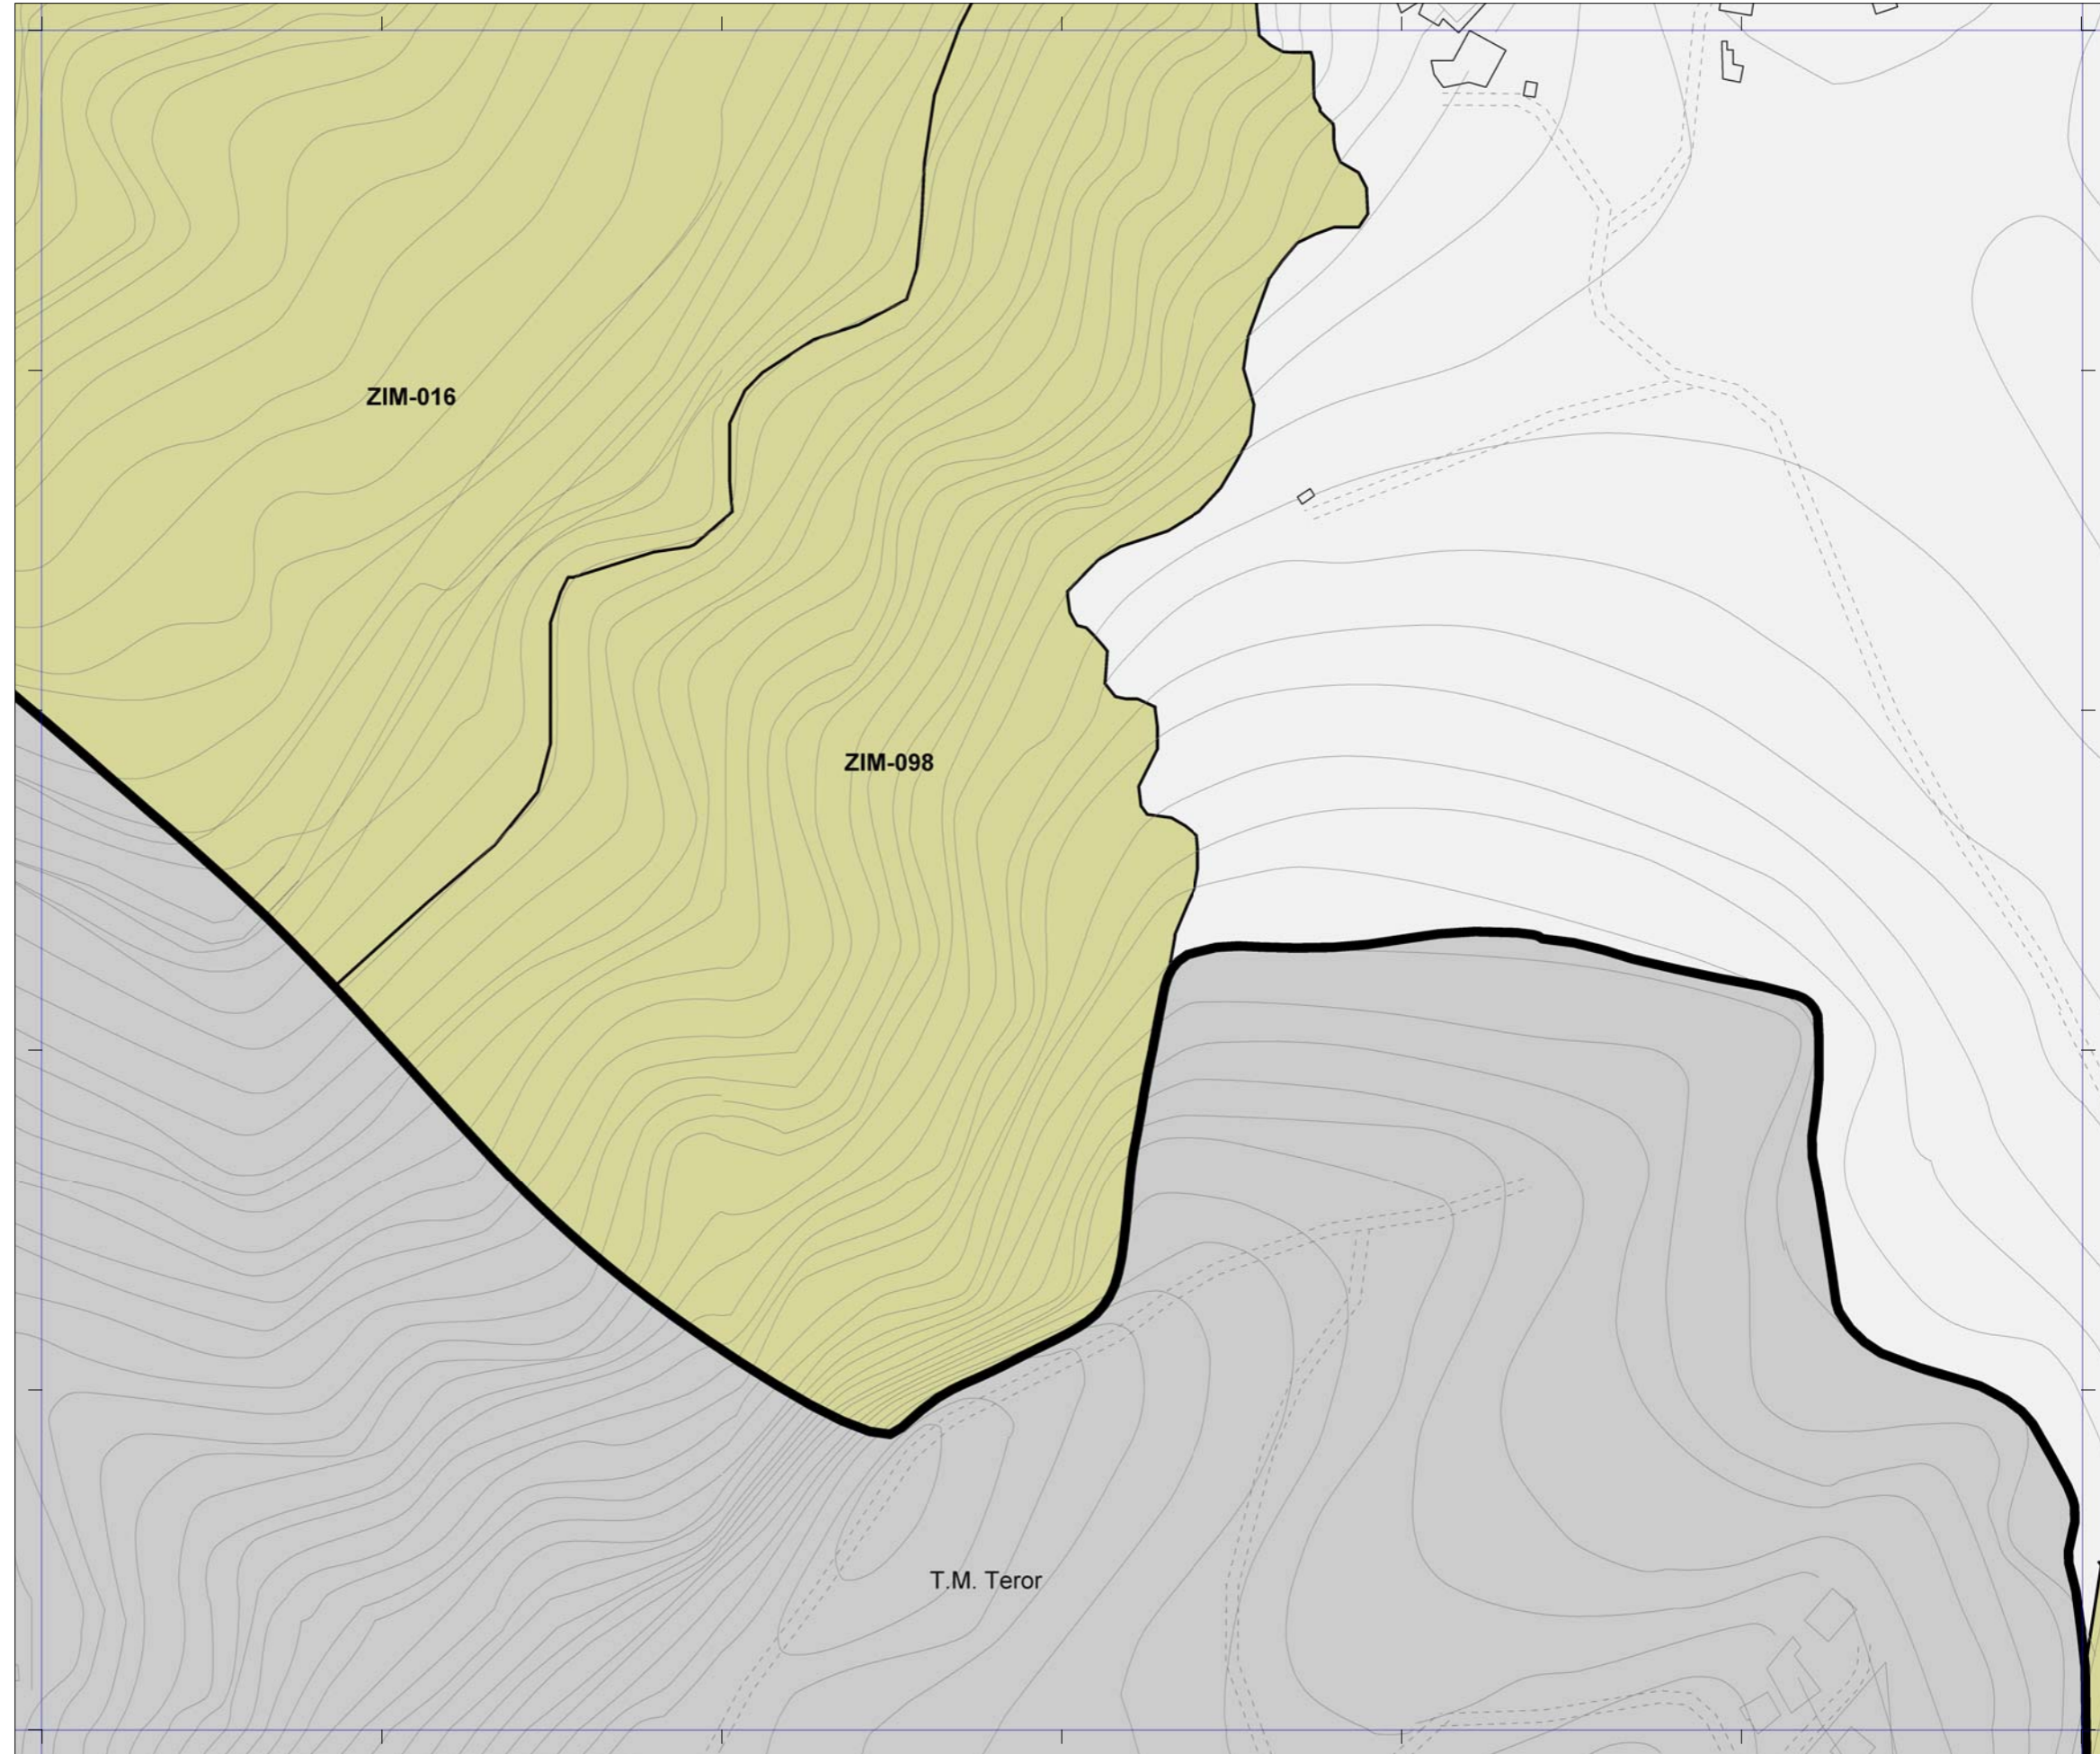

PATRIMONIO PROTEGIDO POR EL PLAN GENERAL

- [ARQ-000] Patrimonio Arquitectónico
- [ETN-000] Patrimonio Etnográfico
- [YAC-000] Patrimonio Arqueológico
- [ZIM-000] Zonas de Interés Medioambiental

PATRIMONIO PROTEGIDO POR PLANES ESPECIALES

- Catálogo de edificios protegidos del API-01
  [Plan Especial de Protección y Reforma Interior de Vegueta Triana]
- Catálogo de edificios protegidos del API-09
  [Plan Especial de Protección y Reforma Interior de Tafira]

La localización de los inmuebles catalogados por los Planes Especiales de Protección de Vegueta - Triana y Tafira se muestra con carácter exclusivamente informativo y de lectura global del patrimonio municipal protegido.
 Se remite la consulta jurídicamente válida de sus determinaciones a los respectivos Planes.

Plan General de Ordenación de Las Palmas de Gran Canaria

Adaptación Plena al TR-LOTCEC y a las Directrices de Ordenación General (Ley 19/2003)
Octubre 2012

22-C	22-D	22-E
23-C		23-E
	24-D	24-E

Plano **Catálogo Municipal de Protección**
Hoja **CP 23-D**