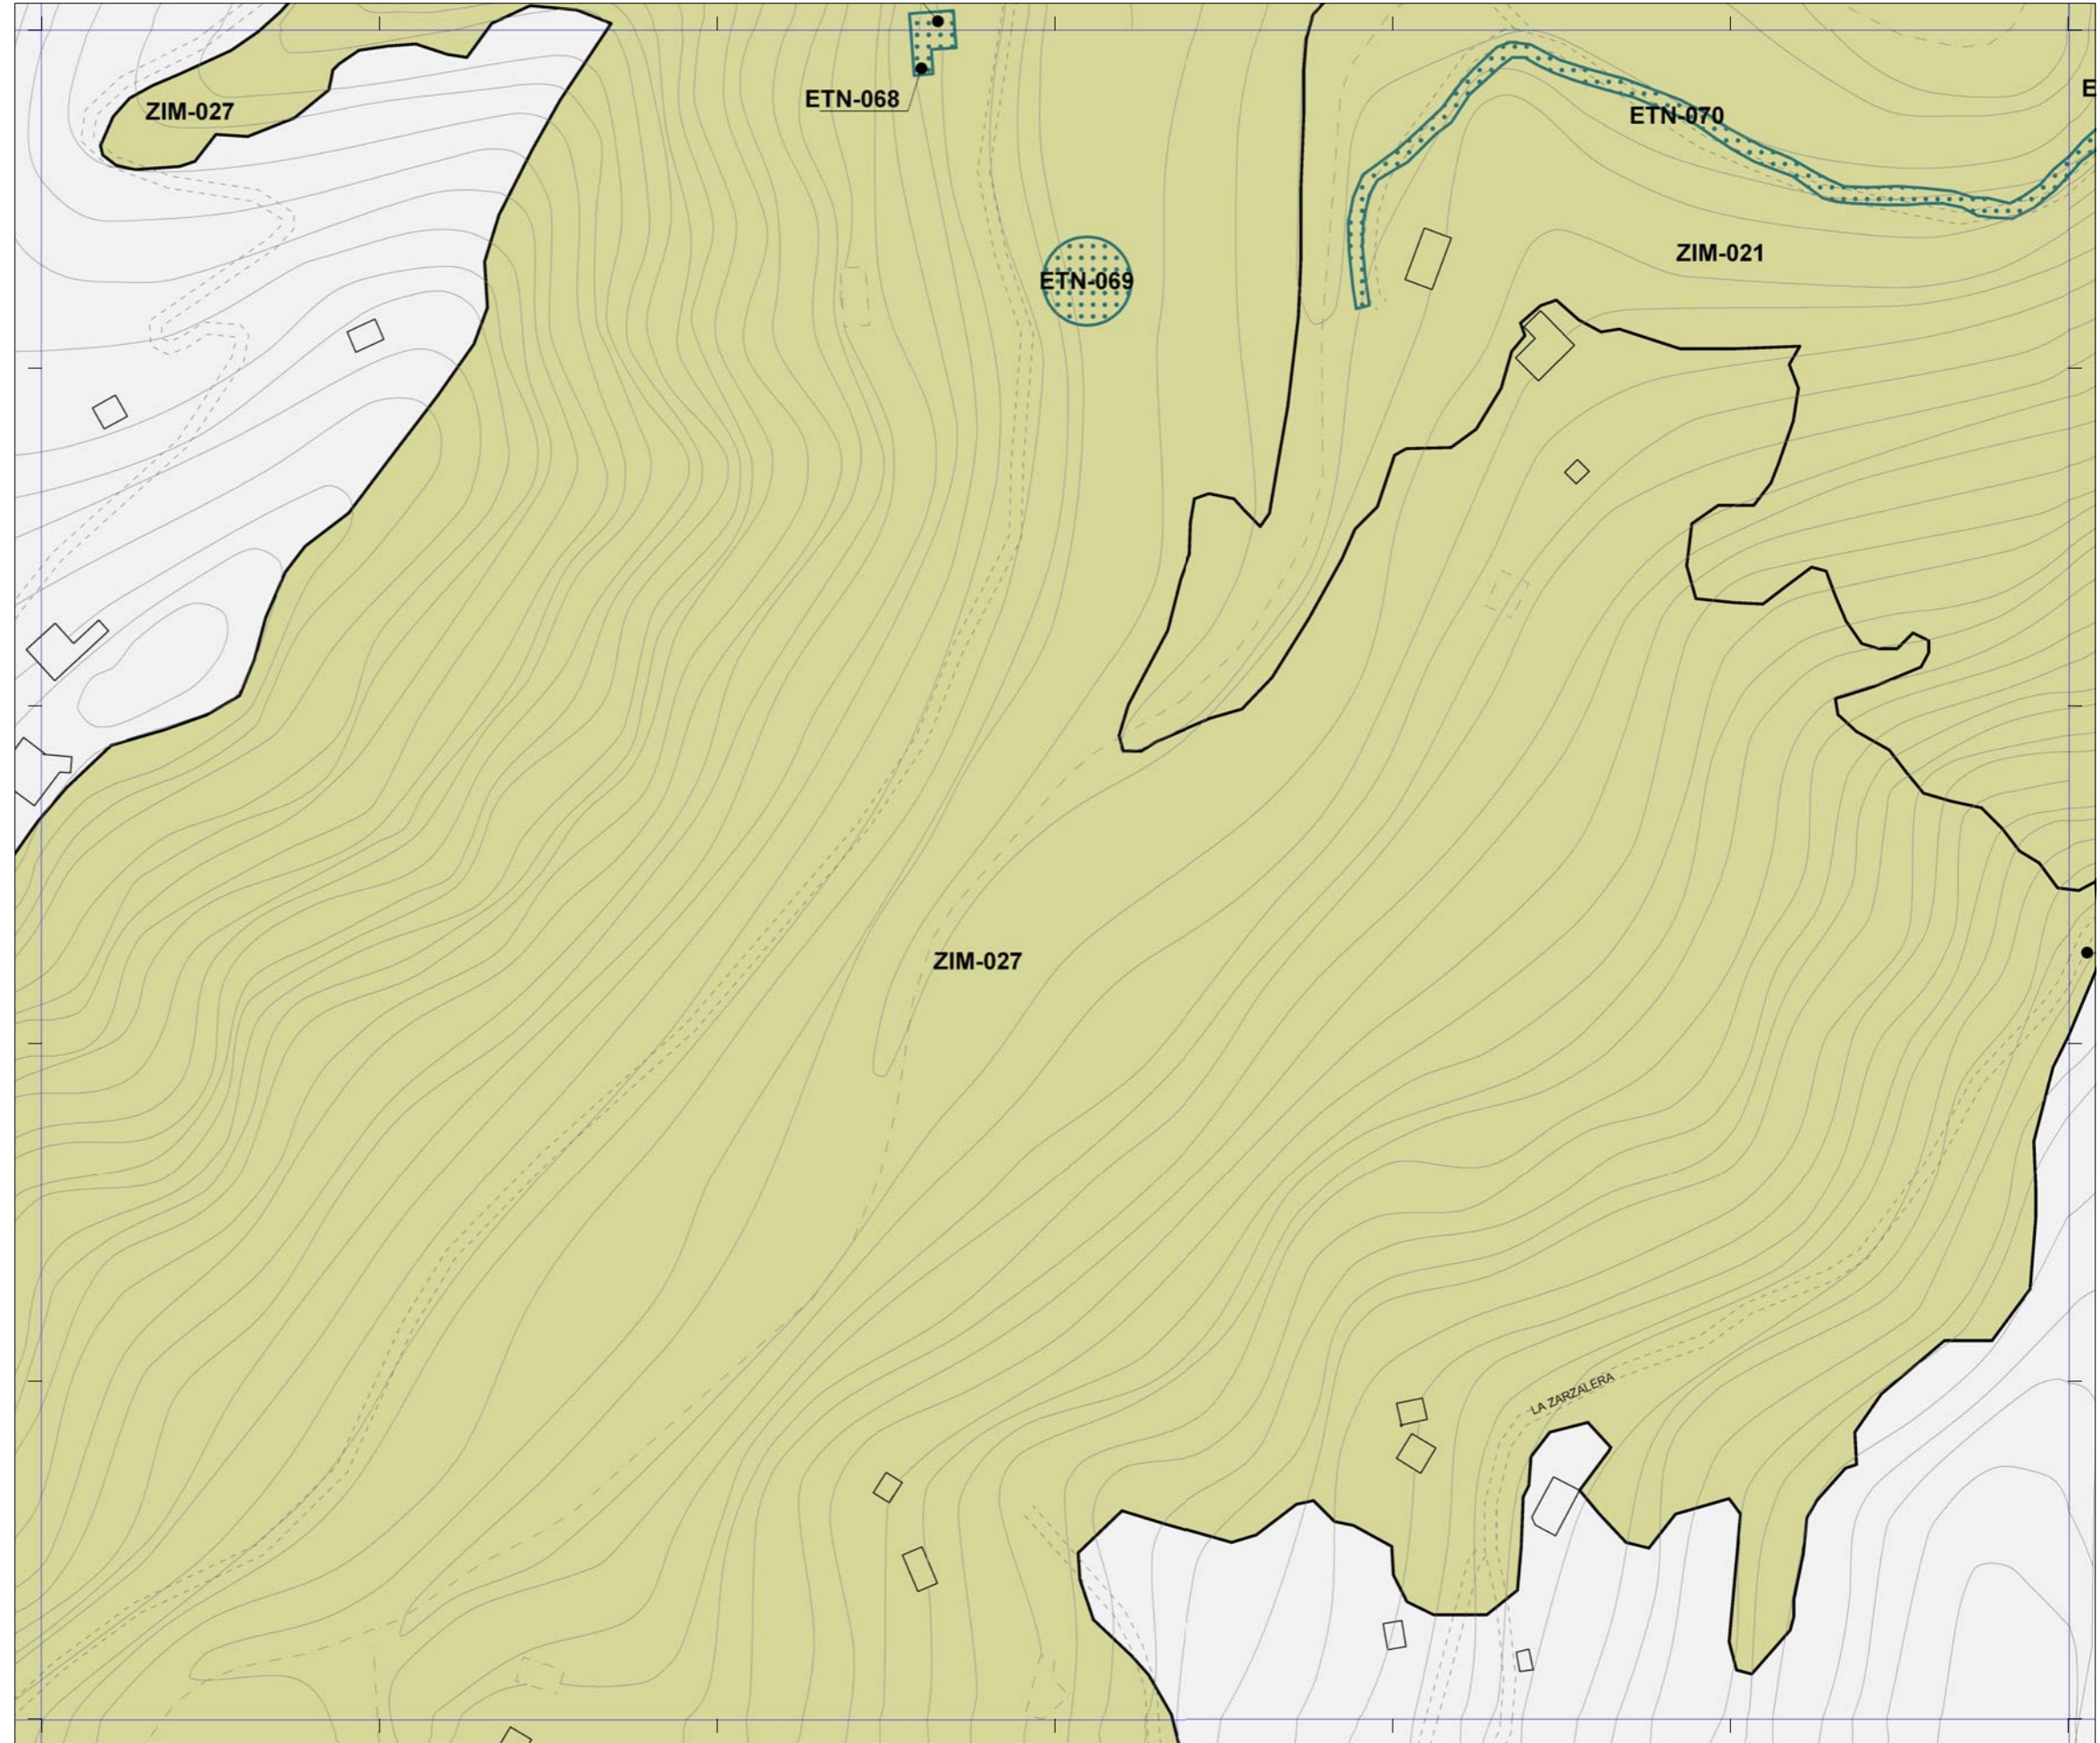

PATRIMONIO PROTEGIDO POR EL PLAN GENERAL

- [ARQ-000] Patrimonio Arquitectónico
- [ETN-000] Patrimonio Etnográfico
- [YAC-000] Patrimonio Arqueológico
- [ZIM-000] Zonas de Interés Medioambiental

PATRIMONIO PROTEGIDO POR PLANES ESPECIALES

- Catálogo de edificios protegidos del API-01
  [Plan Especial de Protección y Reforma Interior de Vegueta Triana]
- Catálogo de edificios protegidos del API-09
  [Plan Especial de Protección y Reforma Interior de Tafira]

La localización de los inmuebles catalogados por los Planes Especiales de Protección de Vegueta - Triana y Tafira se muestra con carácter exclusivamente informativo y de lectura global del patrimonio municipal protegido.
Se remite la consulta jurídicamente válida de sus determinaciones a los respectivos Planes.

Plan General de Ordenación de Las Palmas de Gran Canaria

Adaptación Plena al TR-LOTCEC y a las Directrices de Ordenación General (Ley 19/2003)
Octubre 2012

25-D	25-E	25-F
26-D	26-E	26-F
27-D	27-E	27-F