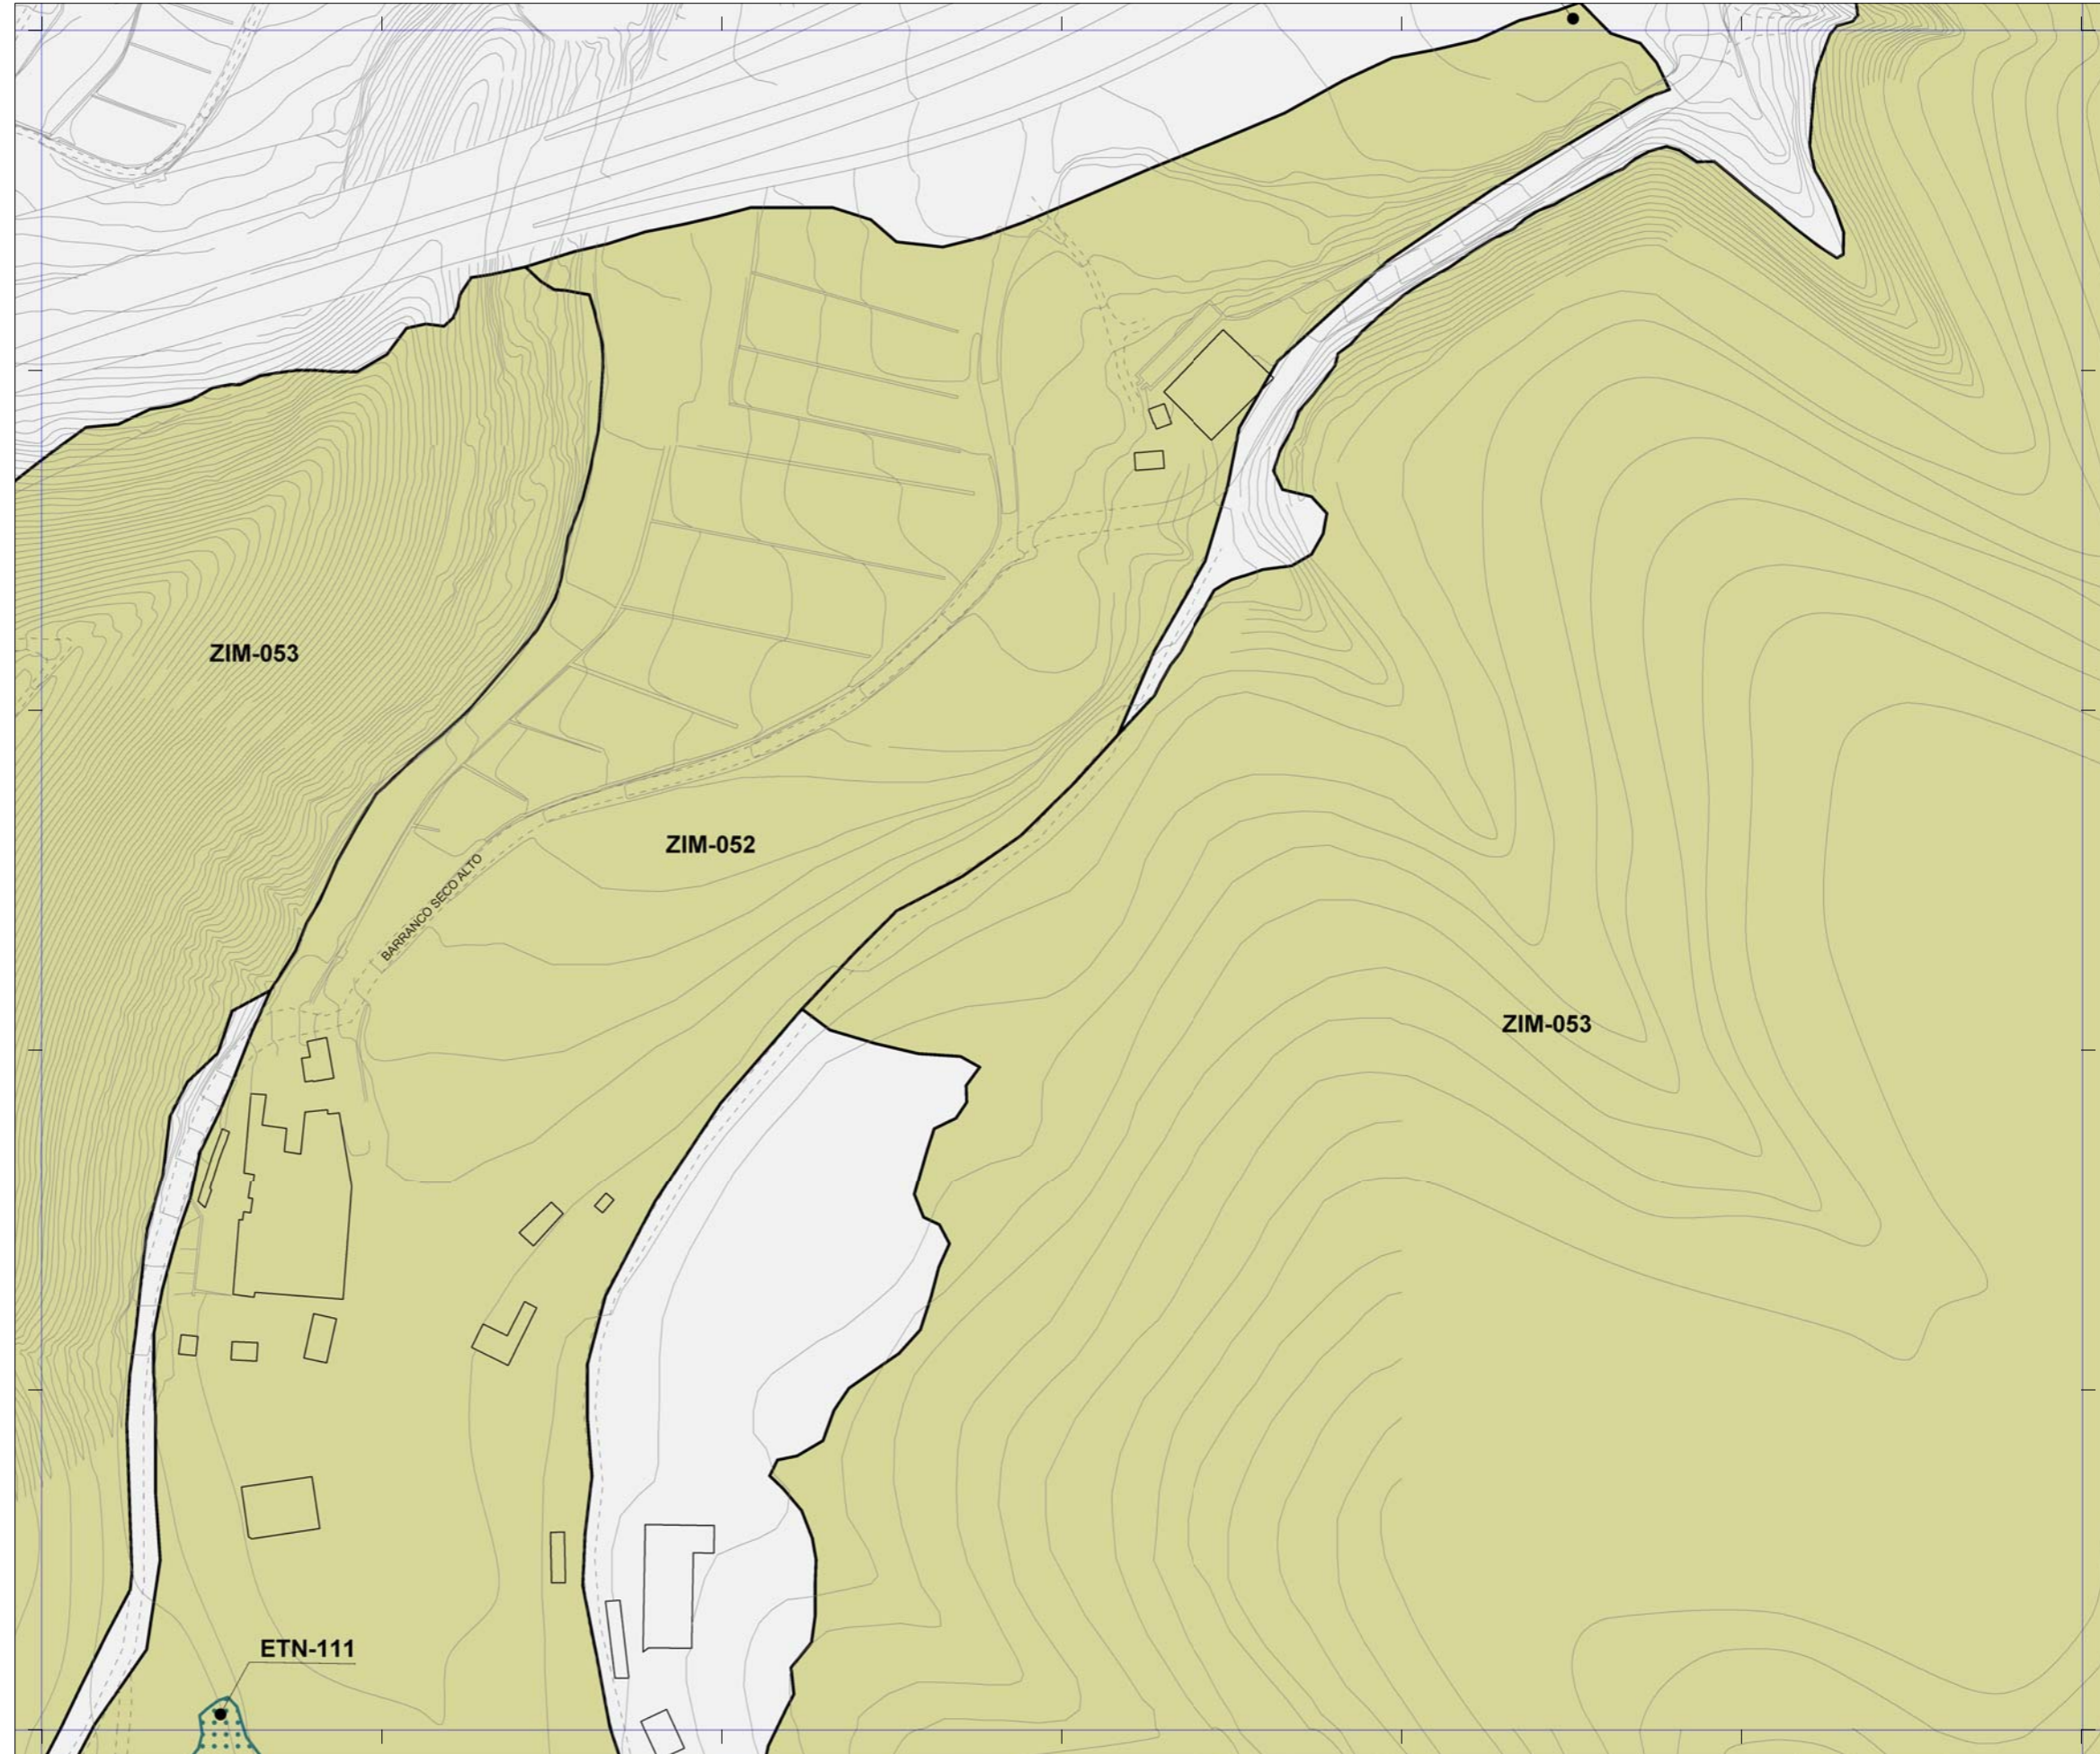

PATRIMONIO PROTEGIDO POR EL PLAN GENERAL

- [ARQ-000] Patrimonio Arquitectónico
- [ETN-000] Patrimonio Etnográfico
- [YAC-000] Patrimonio Arqueológico
- [ZIM-000] Zonas de Interés Medioambiental

PATRIMONIO PROTEGIDO POR PLANES ESPECIALES

- Catálogo de edificios protegidos del API-01 [Plan Especial de Protección y Reforma Interior de Vegueta Triana]
- Catálogo de edificios protegidos del API-09 [Plan Especial de Protección y Reforma Interior de Tafira]

La localización de los inmuebles catalogados por los Planes Especiales de Protección de Vegueta - Triana y Tafira se muestra con carácter exclusivamente informativo y de lectura global del patrimonio municipal protegido.
Se remite la consulta jurídicamente válida de sus determinaciones a los respectivos Planes.

Plan General de Ordenación de Las Palmas de Gran Canaria

Adaptación Plena al TR-LOTCEC y a las Directrices de Ordenación General (Ley 19/2003)
Octubre 2012

22-P	22-Q	22-R
23-P		23-R
24-P	24-Q	24-R