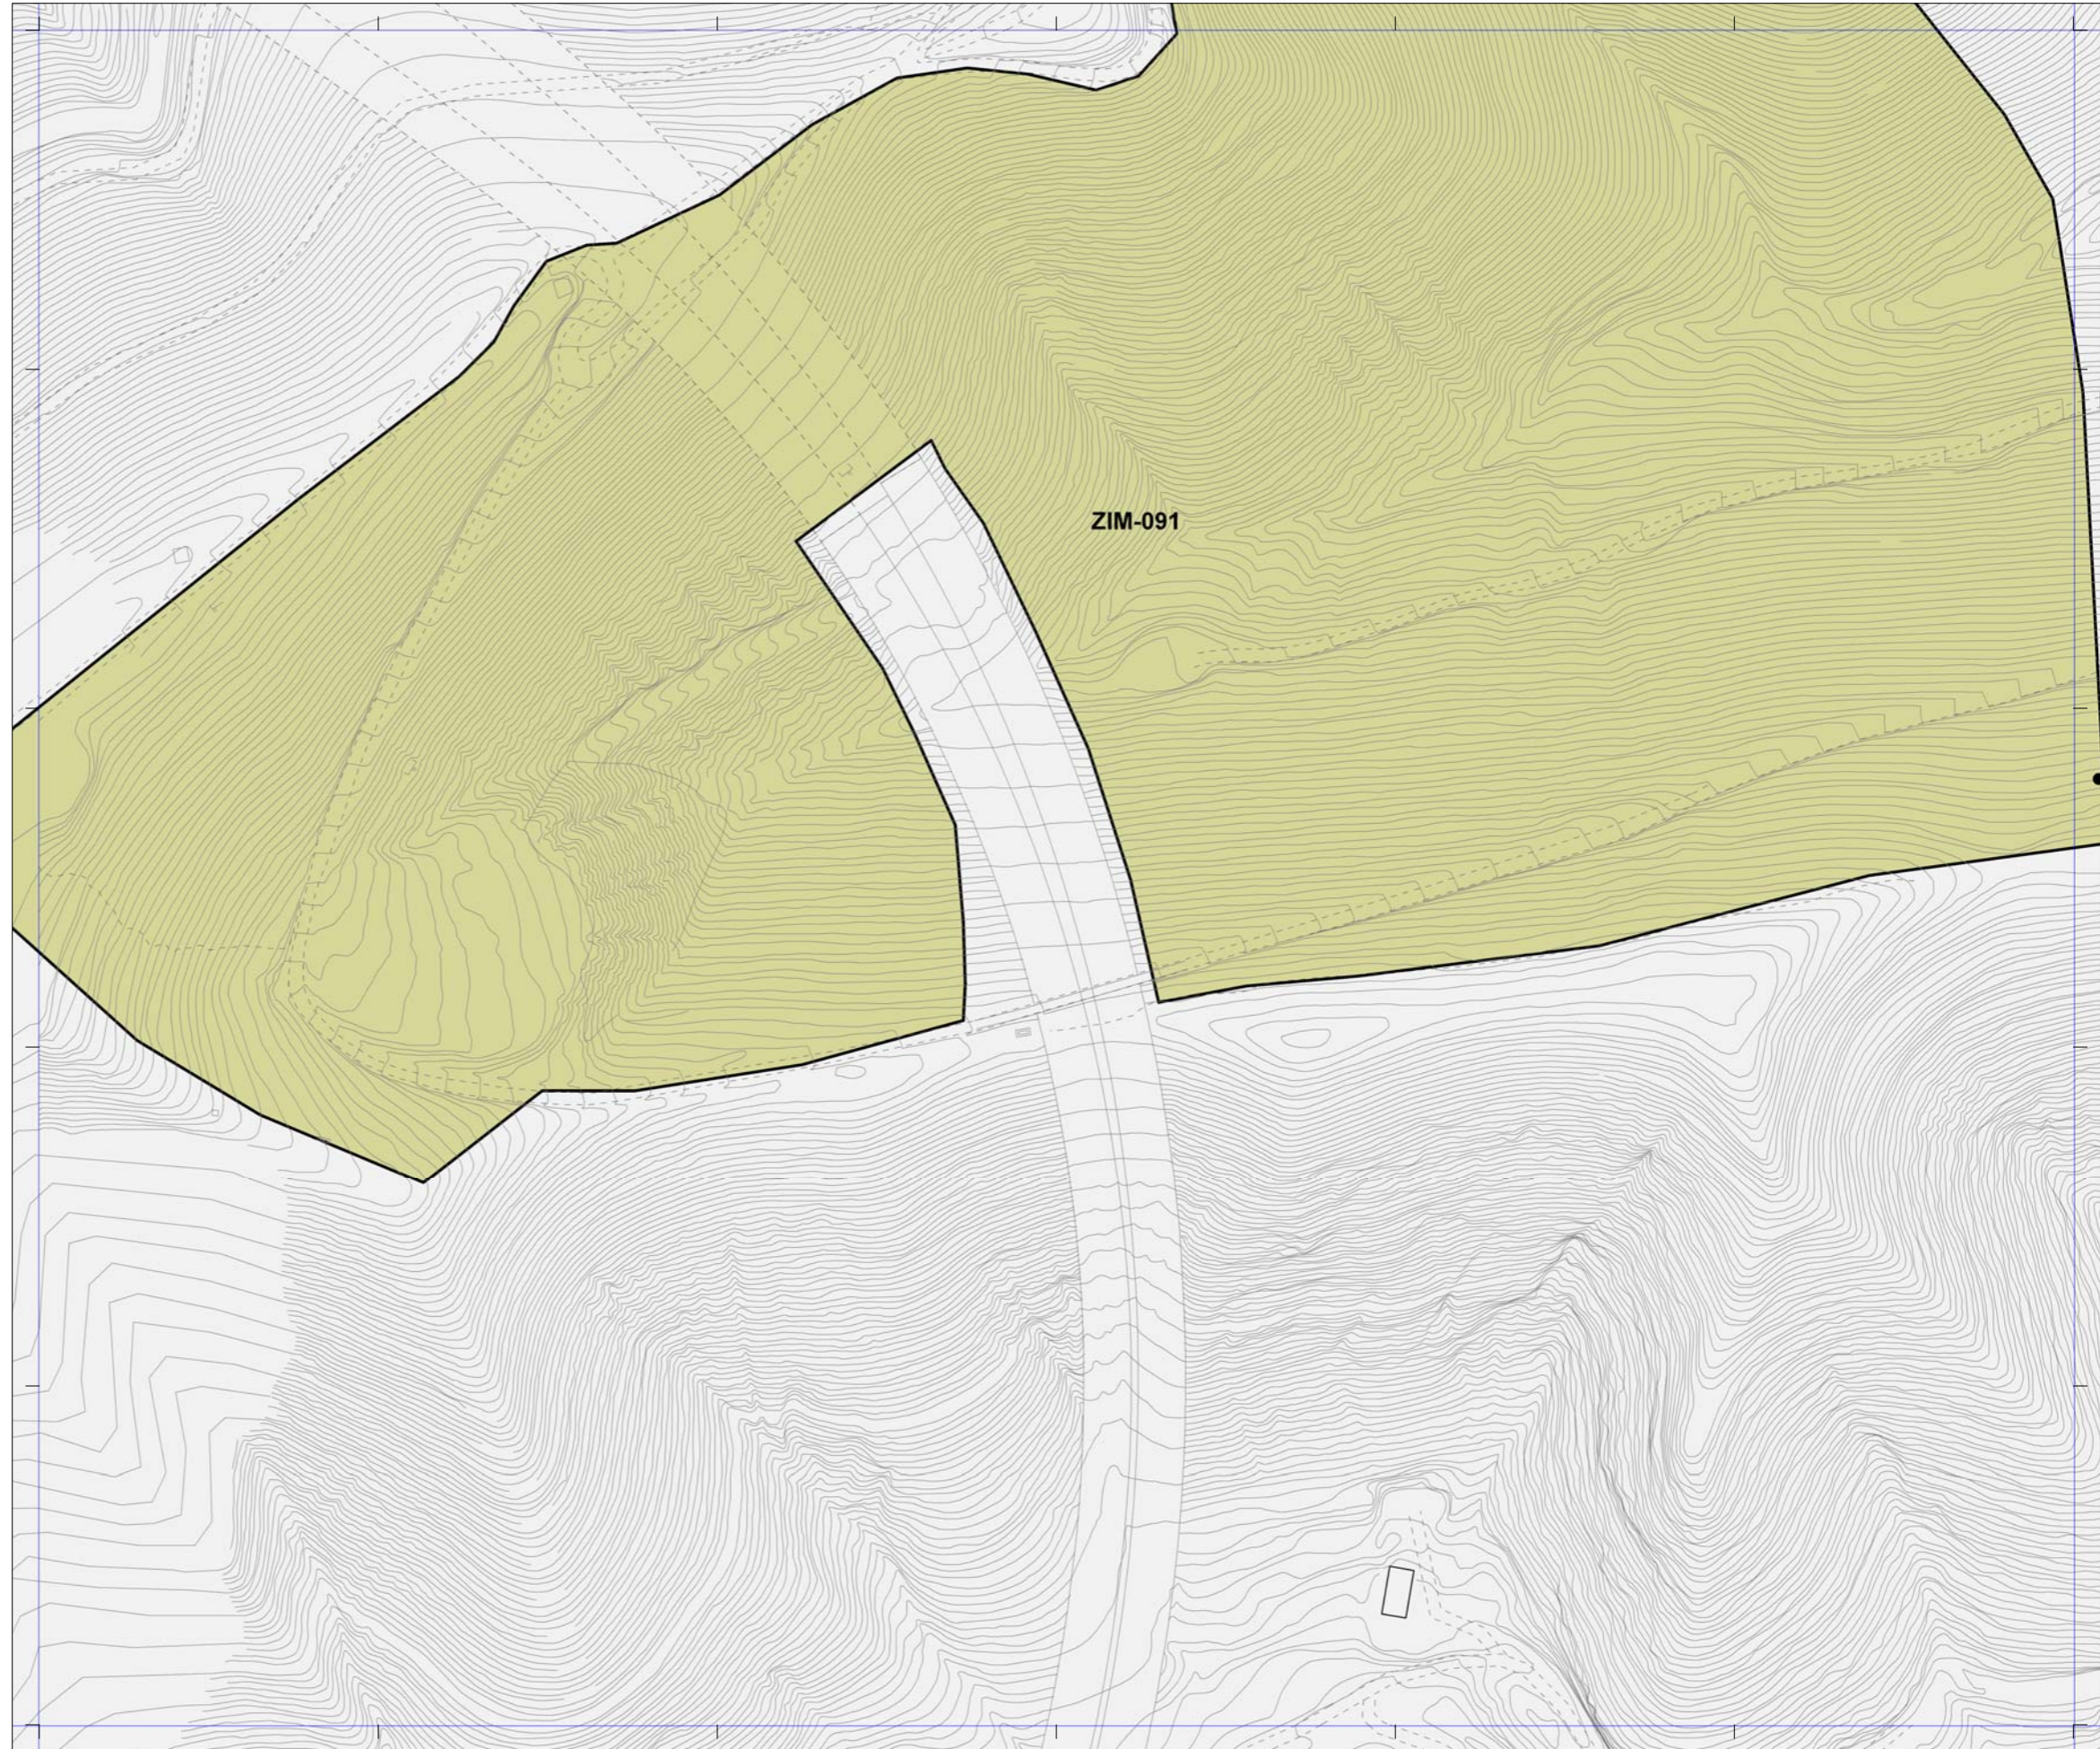

PATRIMONIO PROTEGIDO POR EL PLAN GENERAL

- [ARQ-000] Patrimonio Arquitectónico
- [ETN-000] Patrimonio Etnográfico
- [YAC-000] Patrimonio Arqueológico
- [ZIM-000] Zonas de Interés Medioambiental

PATRIMONIO PROTEGIDO POR PLANES ESPECIALES

- Catálogo de edificios protegidos del API-01
  [Plan Especial de Protección y Reforma Interior de Vegueta Triana]
- Catálogo de edificios protegidos del API-09
  [Plan Especial de Protección y Reforma Interior de Tafira]

La localización de los inmuebles catalogados por los Planes Especiales de Protección de Vegueta - Triana y Tafira se muestra con carácter exclusivamente informativo y de lectura global del patrimonio municipal protegido.
 Se remite la consulta jurídicamente válida de sus determinaciones a los respectivos Planes.

Plan General de Ordenación de Las Palmas de Gran Canaria

Adaptación Plena al TR-LOTCEC y a las Directrices de Ordenación General (Ley 19/2003)
Octubre 2012

25-0	25-P	25-Q
26-0		26-Q
27-0	27-P	27-Q