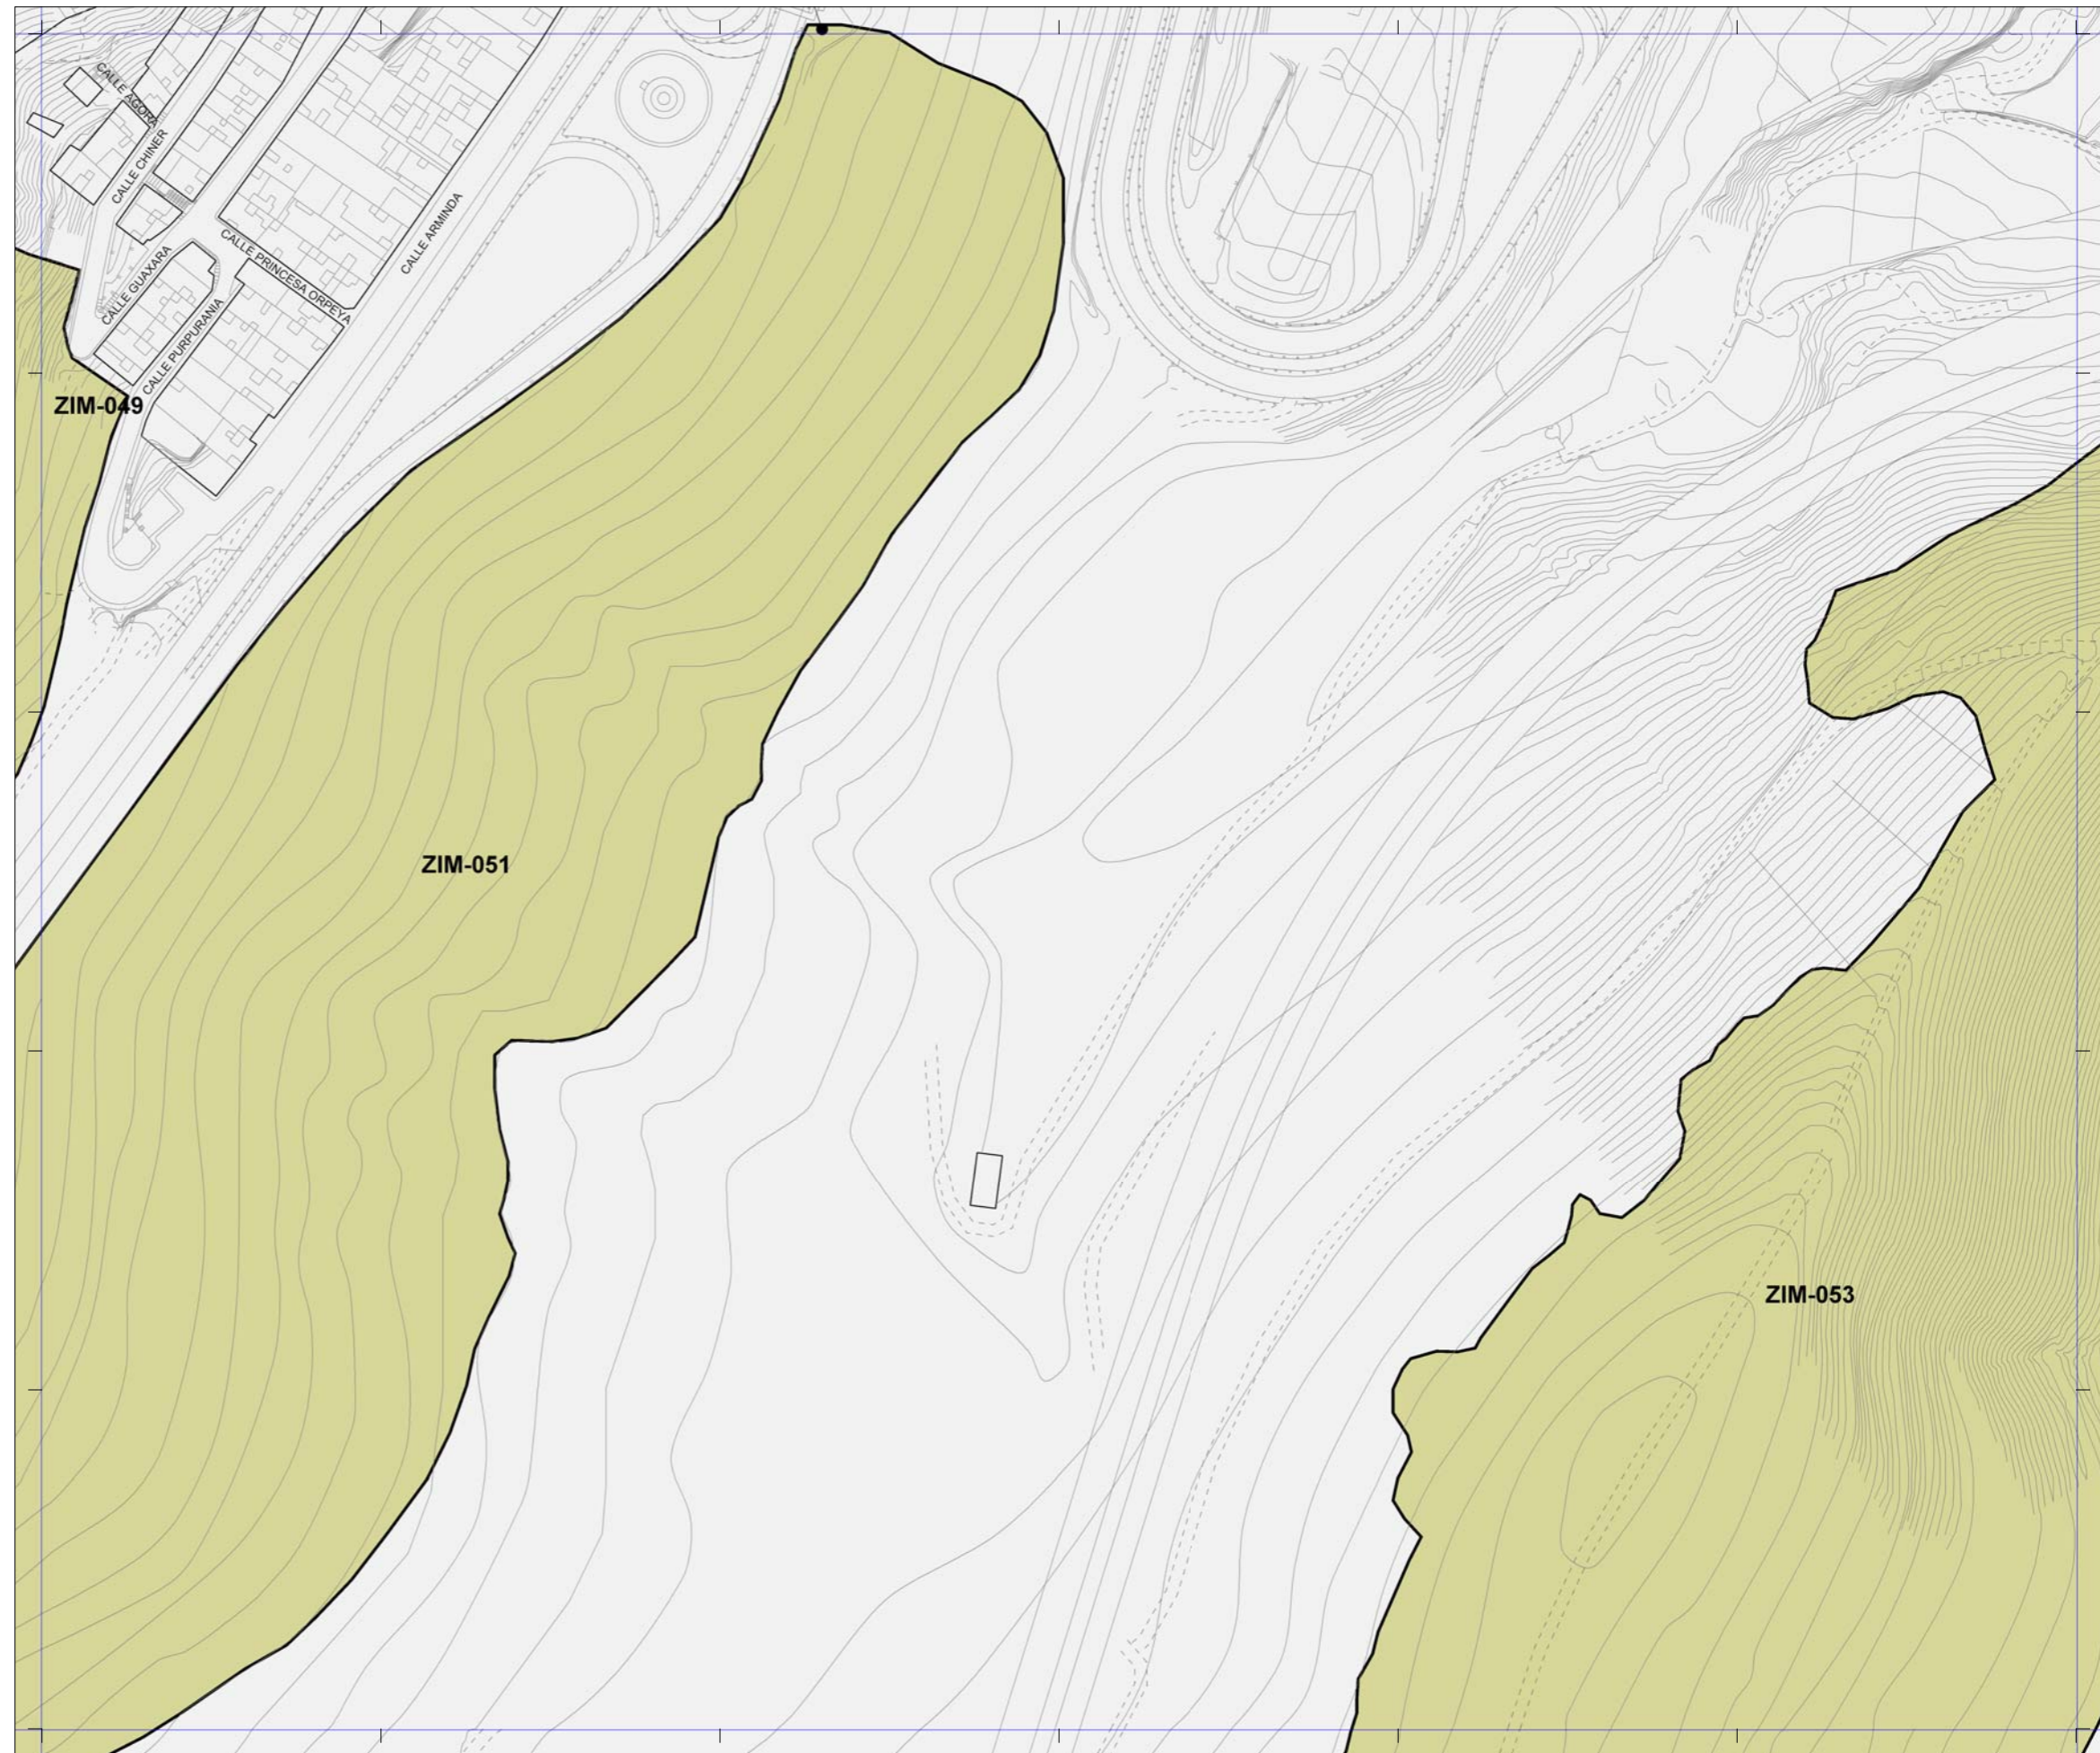

PATRIMONIO PROTEGIDO POR EL PLAN GENERAL

[ARQ-000] Patrimonio Arquitectónico

[ETN-000] Patrimonio Etnográfico

[YAC-000] Patrimonio Arqueológico

[ZIM-000] Zonas de Interés Medioambiental

PATRIMONIO PROTEGIDO POR PLANES ESPECIALES

Catálogo de edificios protegidos del API-01
[Plan Especial de Protección y Reforma Interior de Vegueta Triana]

Catálogo de edificios protegidos del API-09
[Plan Especial de Protección y Reforma Interior de Tafira]

La localización de los inmuebles catalogados por los Planes Especiales de Protección de Vegueta - Triana y Tafira se muestra con carácter exclusivamente informativo y de lectura global del patrimonio municipal protegido.
 Se remite la consulta jurídicamente válida de sus determinaciones a los respectivos Planes.

Plan General de Ordenación de Las Palmas de Gran Canaria

Adaptación Plena al TR-LOTCEC y a las Directrices de Ordenación General (Ley 19/2003)
Octubre 2012

22-0	22-P	22-Q
23-0		23-Q
24-0	24-P	24-Q

Plano **Catálogo Municipal de Protección**

Hoja **CP 23-P**