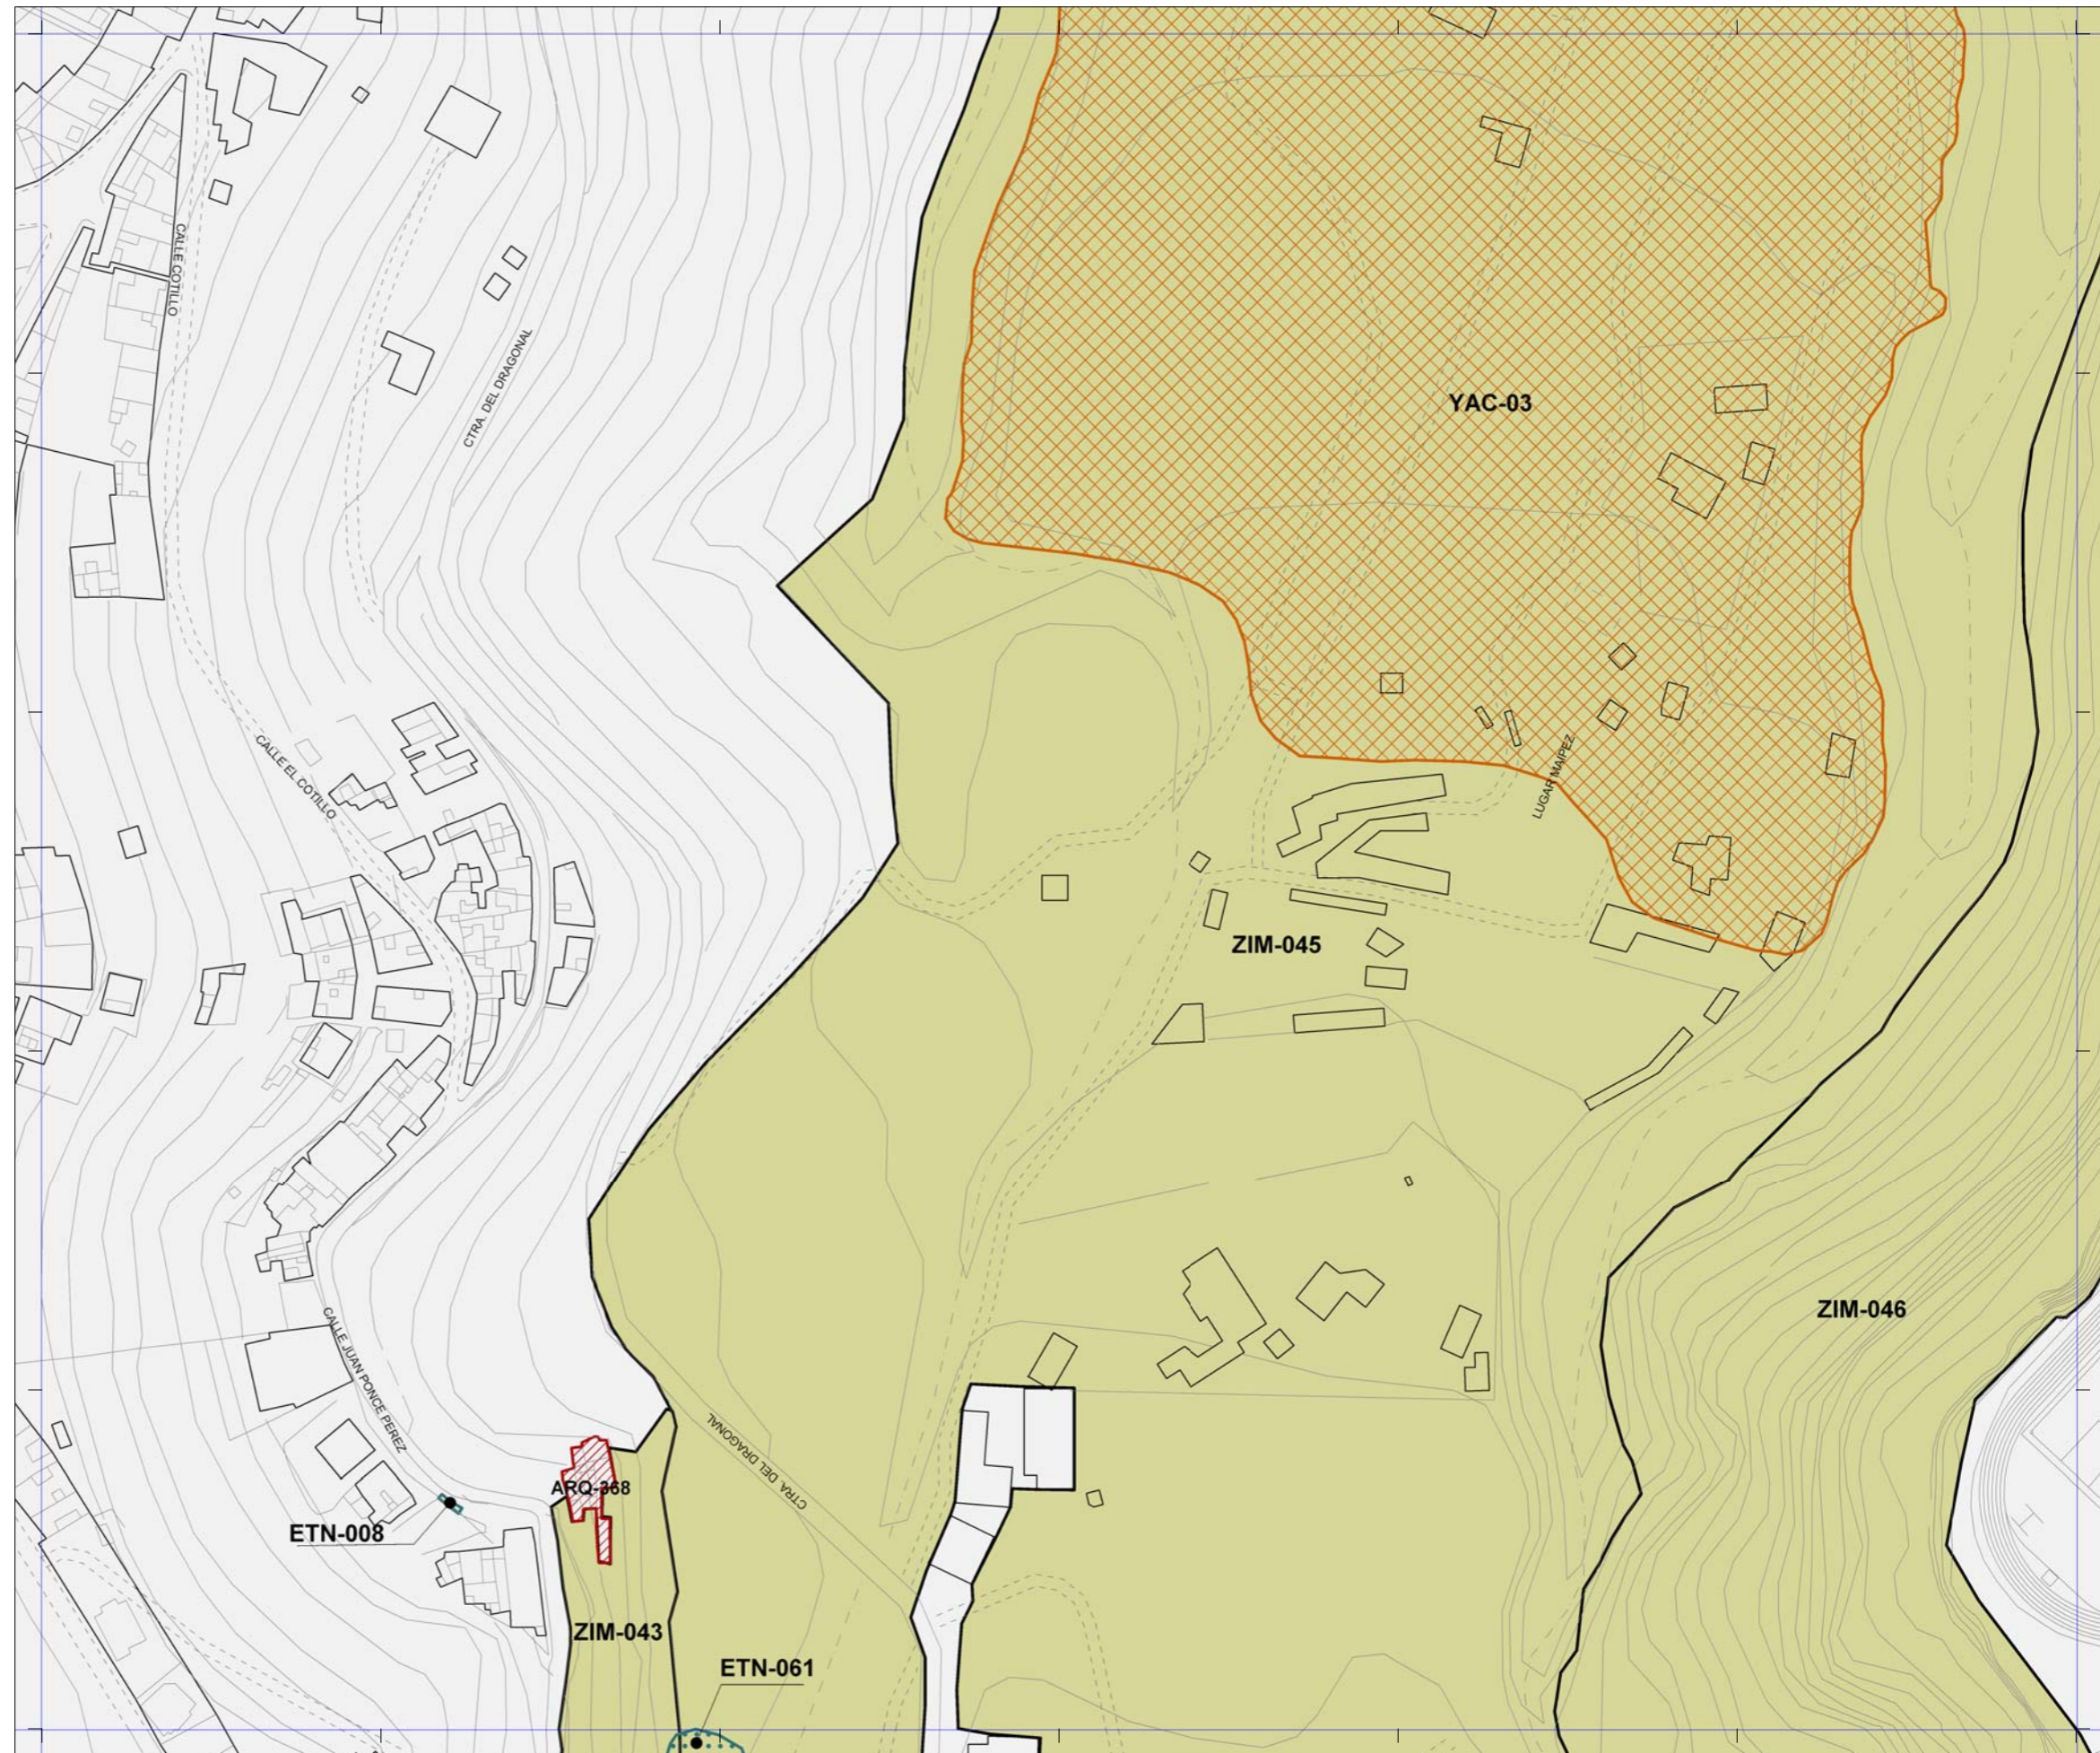

PATRIMONIO PROTEGIDO POR EL PLAN GENERAL

[ARQ-000] Patrimonio Arquitectónico

[ETN-000] Patrimonio Etnográfico

[YAC-000] Patrimonio Arqueológico

[ZIM-000] Zonas de Interés Medioambiental

PATRIMONIO PROTEGIDO POR PLANES ESPECIALES

Catálogo de edificios protegidos del API-01
[Plan Especial de Protección y Reforma Interior de Vegueta Triana]

Catálogo de edificios protegidos del API-09
[Plan Especial de Protección y Reforma Interior de Tafira]

La localización de los inmuebles catalogados por los Planes Especiales de Protección de Vegueta - Triana y Tafira se muestra con carácter exclusivamente informativo y de lectura global del patrimonio municipal protegido.
 Se remite la consulta jurídicamente válida de sus determinaciones a los respectivos Planes.

Plan General de Ordenación de Las Palmas de Gran Canaria

Adaptación Plena al TR-LOTCEC y a las Directrices de Ordenación General (Ley 19/2003)
Octubre 2012

Escala 1:2.000

0 10 20 30 40 50 Metros 100

24-K	24-L	24-M
25-K		25-M
26-K	26-L	26-M

Plano **Catálogo Municipal de Protección**

Hoja **CP 25-L**