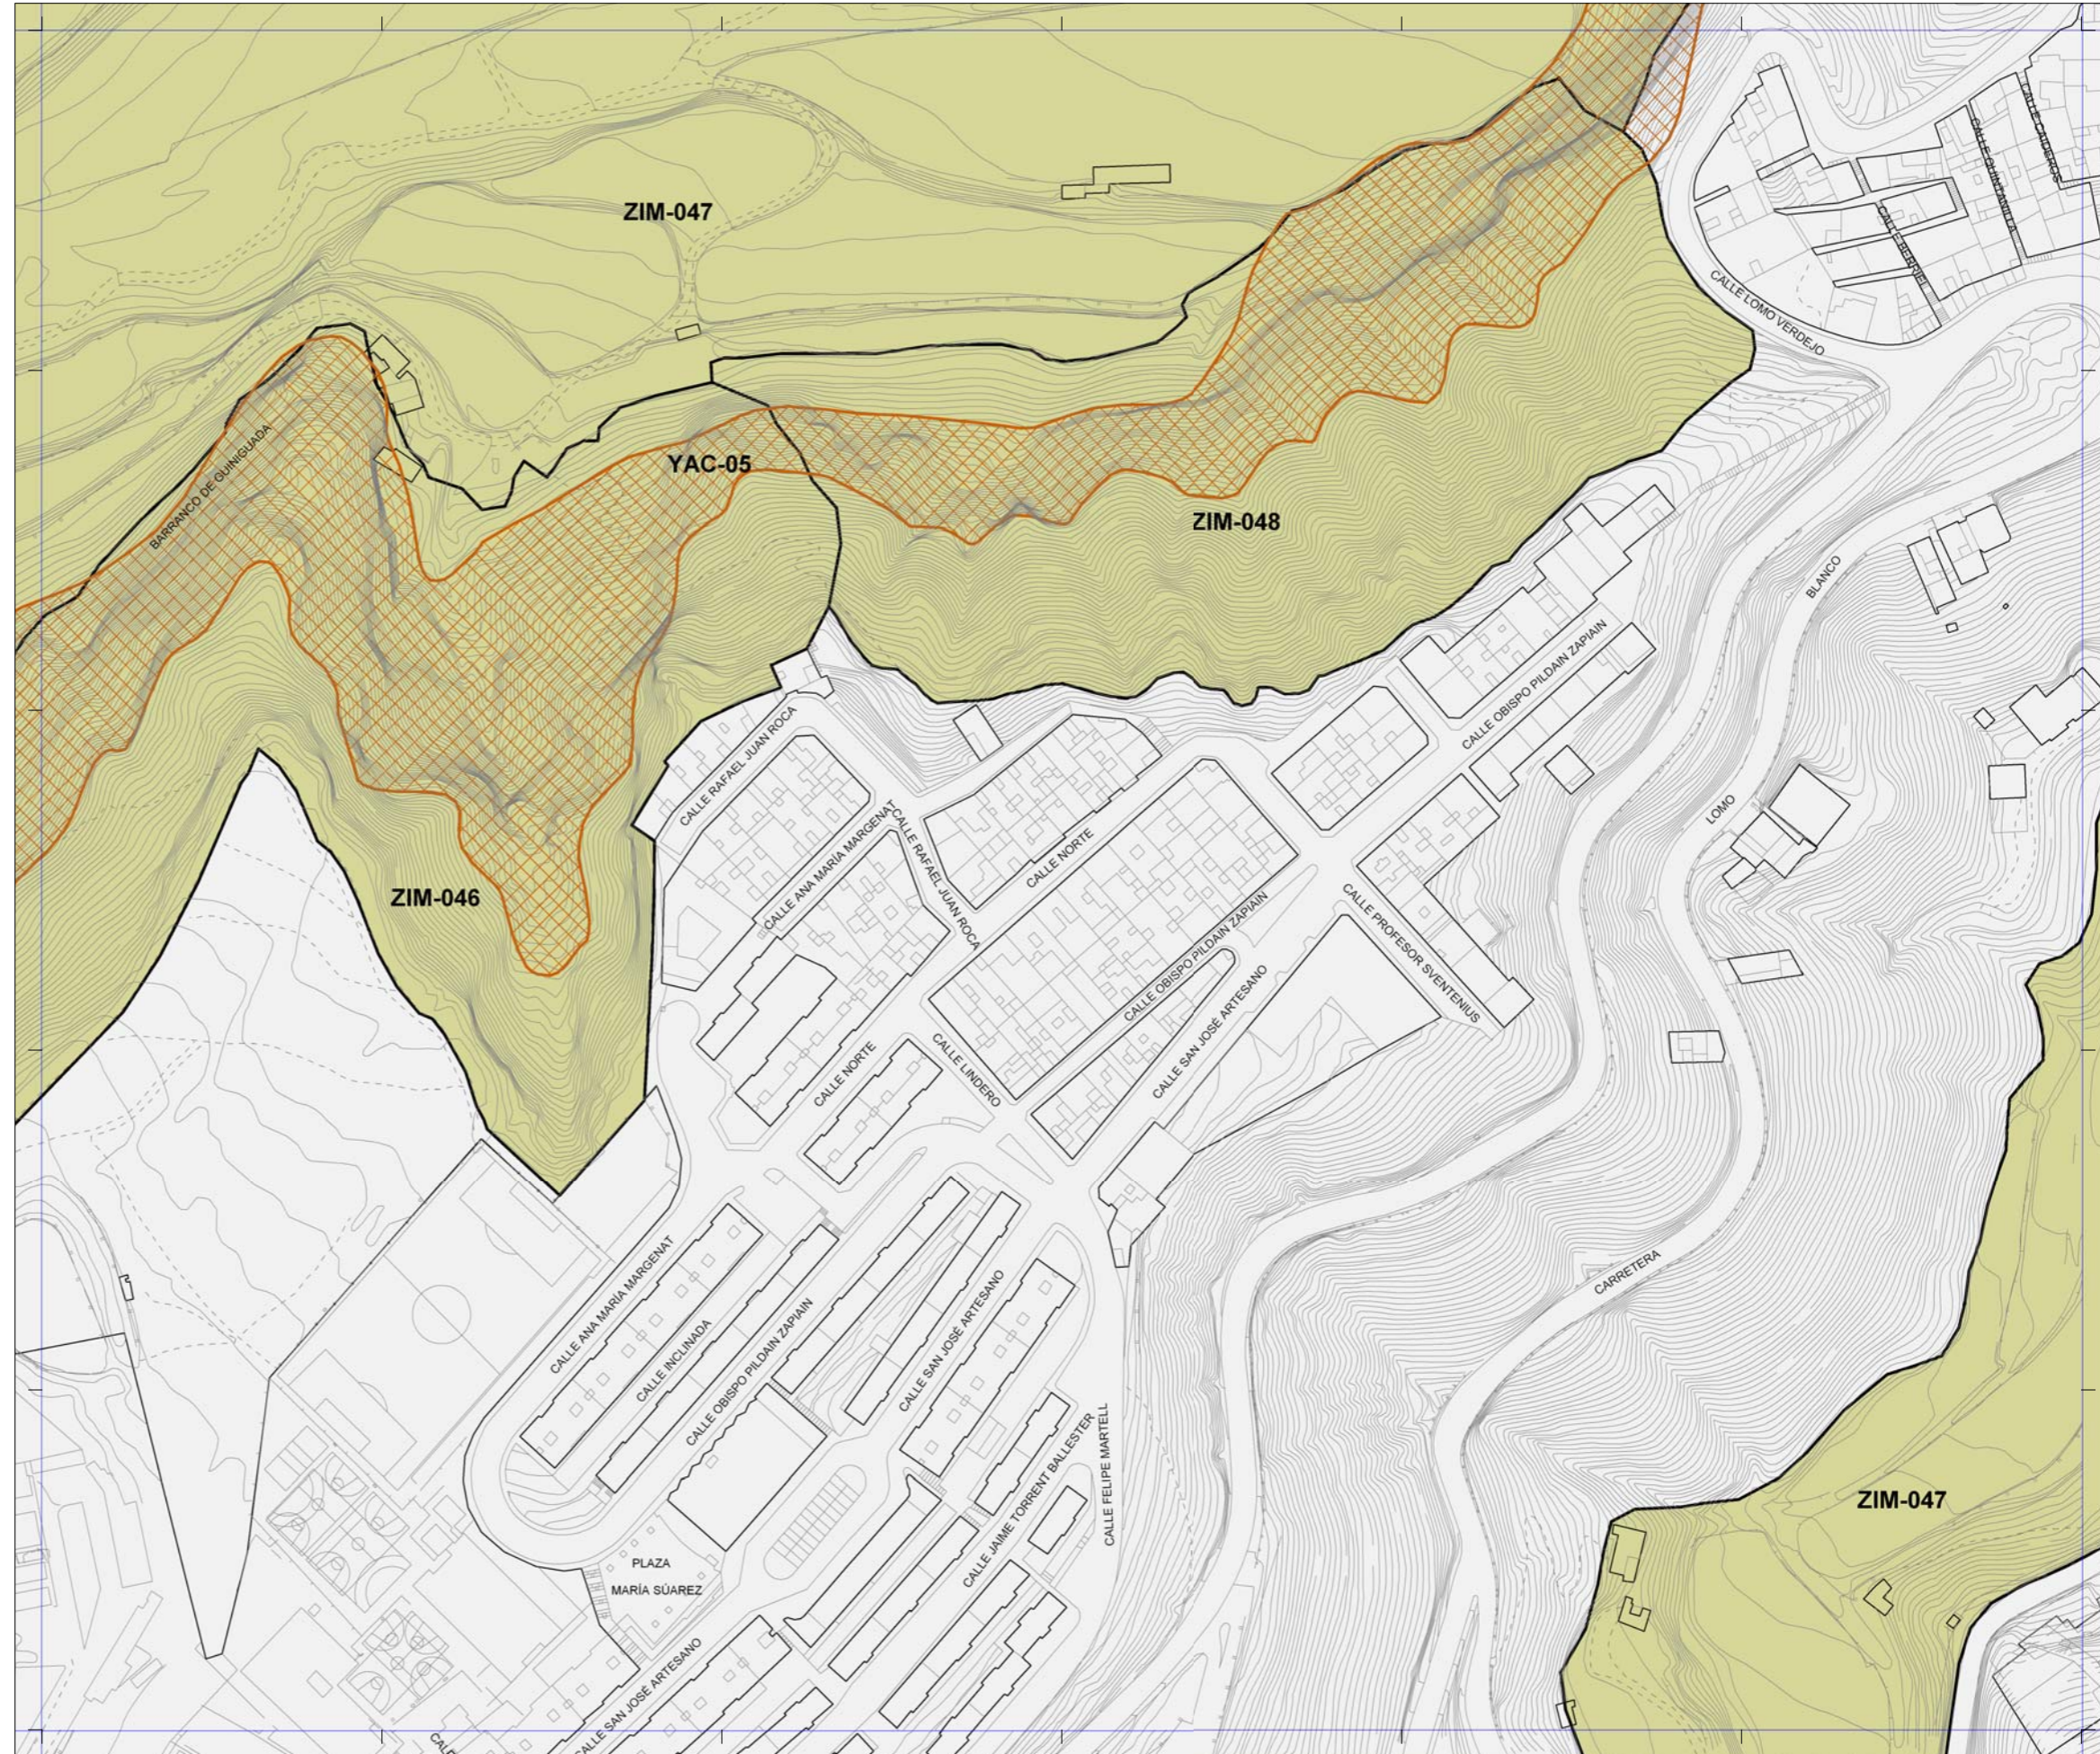

PATRIMONIO PROTEGIDO POR EL PLAN GENERAL

- [ARQ-000] Patrimonio Arquitectónico
- [ETN-000] Patrimonio Etnográfico
- [YAC-000] Patrimonio Arqueológico
- [ZIM-000] Zonas de Interés Medioambiental

PATRIMONIO PROTEGIDO POR PLANES ESPECIALES

- Catálogo de edificios protegidos del API-01 [Plan Especial de Protección y Reforma Interior de Vegueta Triana]
- Catálogo de edificios protegidos del API-09 [Plan Especial de Protección y Reforma Interior de Tafira]

La localización de los inmuebles catalogados por los Planes Especiales de Protección de Vegueta - Triana y Tafira se muestra con carácter exclusivamente informativo y de lectura global del patrimonio municipal protegido.
Se remite la consulta jurídicamente válida de sus determinaciones a los respectivos Planes.

Plan General de Ordenación de Las Palmas de Gran Canaria

Adaptación Plena al TR-LOTCEC y a las Directrices de Ordenación General (Ley 19/2003)
Octubre 2012

21-N	21-O	21-P
22-N		22-P
23-N	23-O	23-P

Plano **Catálogo Municipal de Protección**
Hoja **CP 22-O**