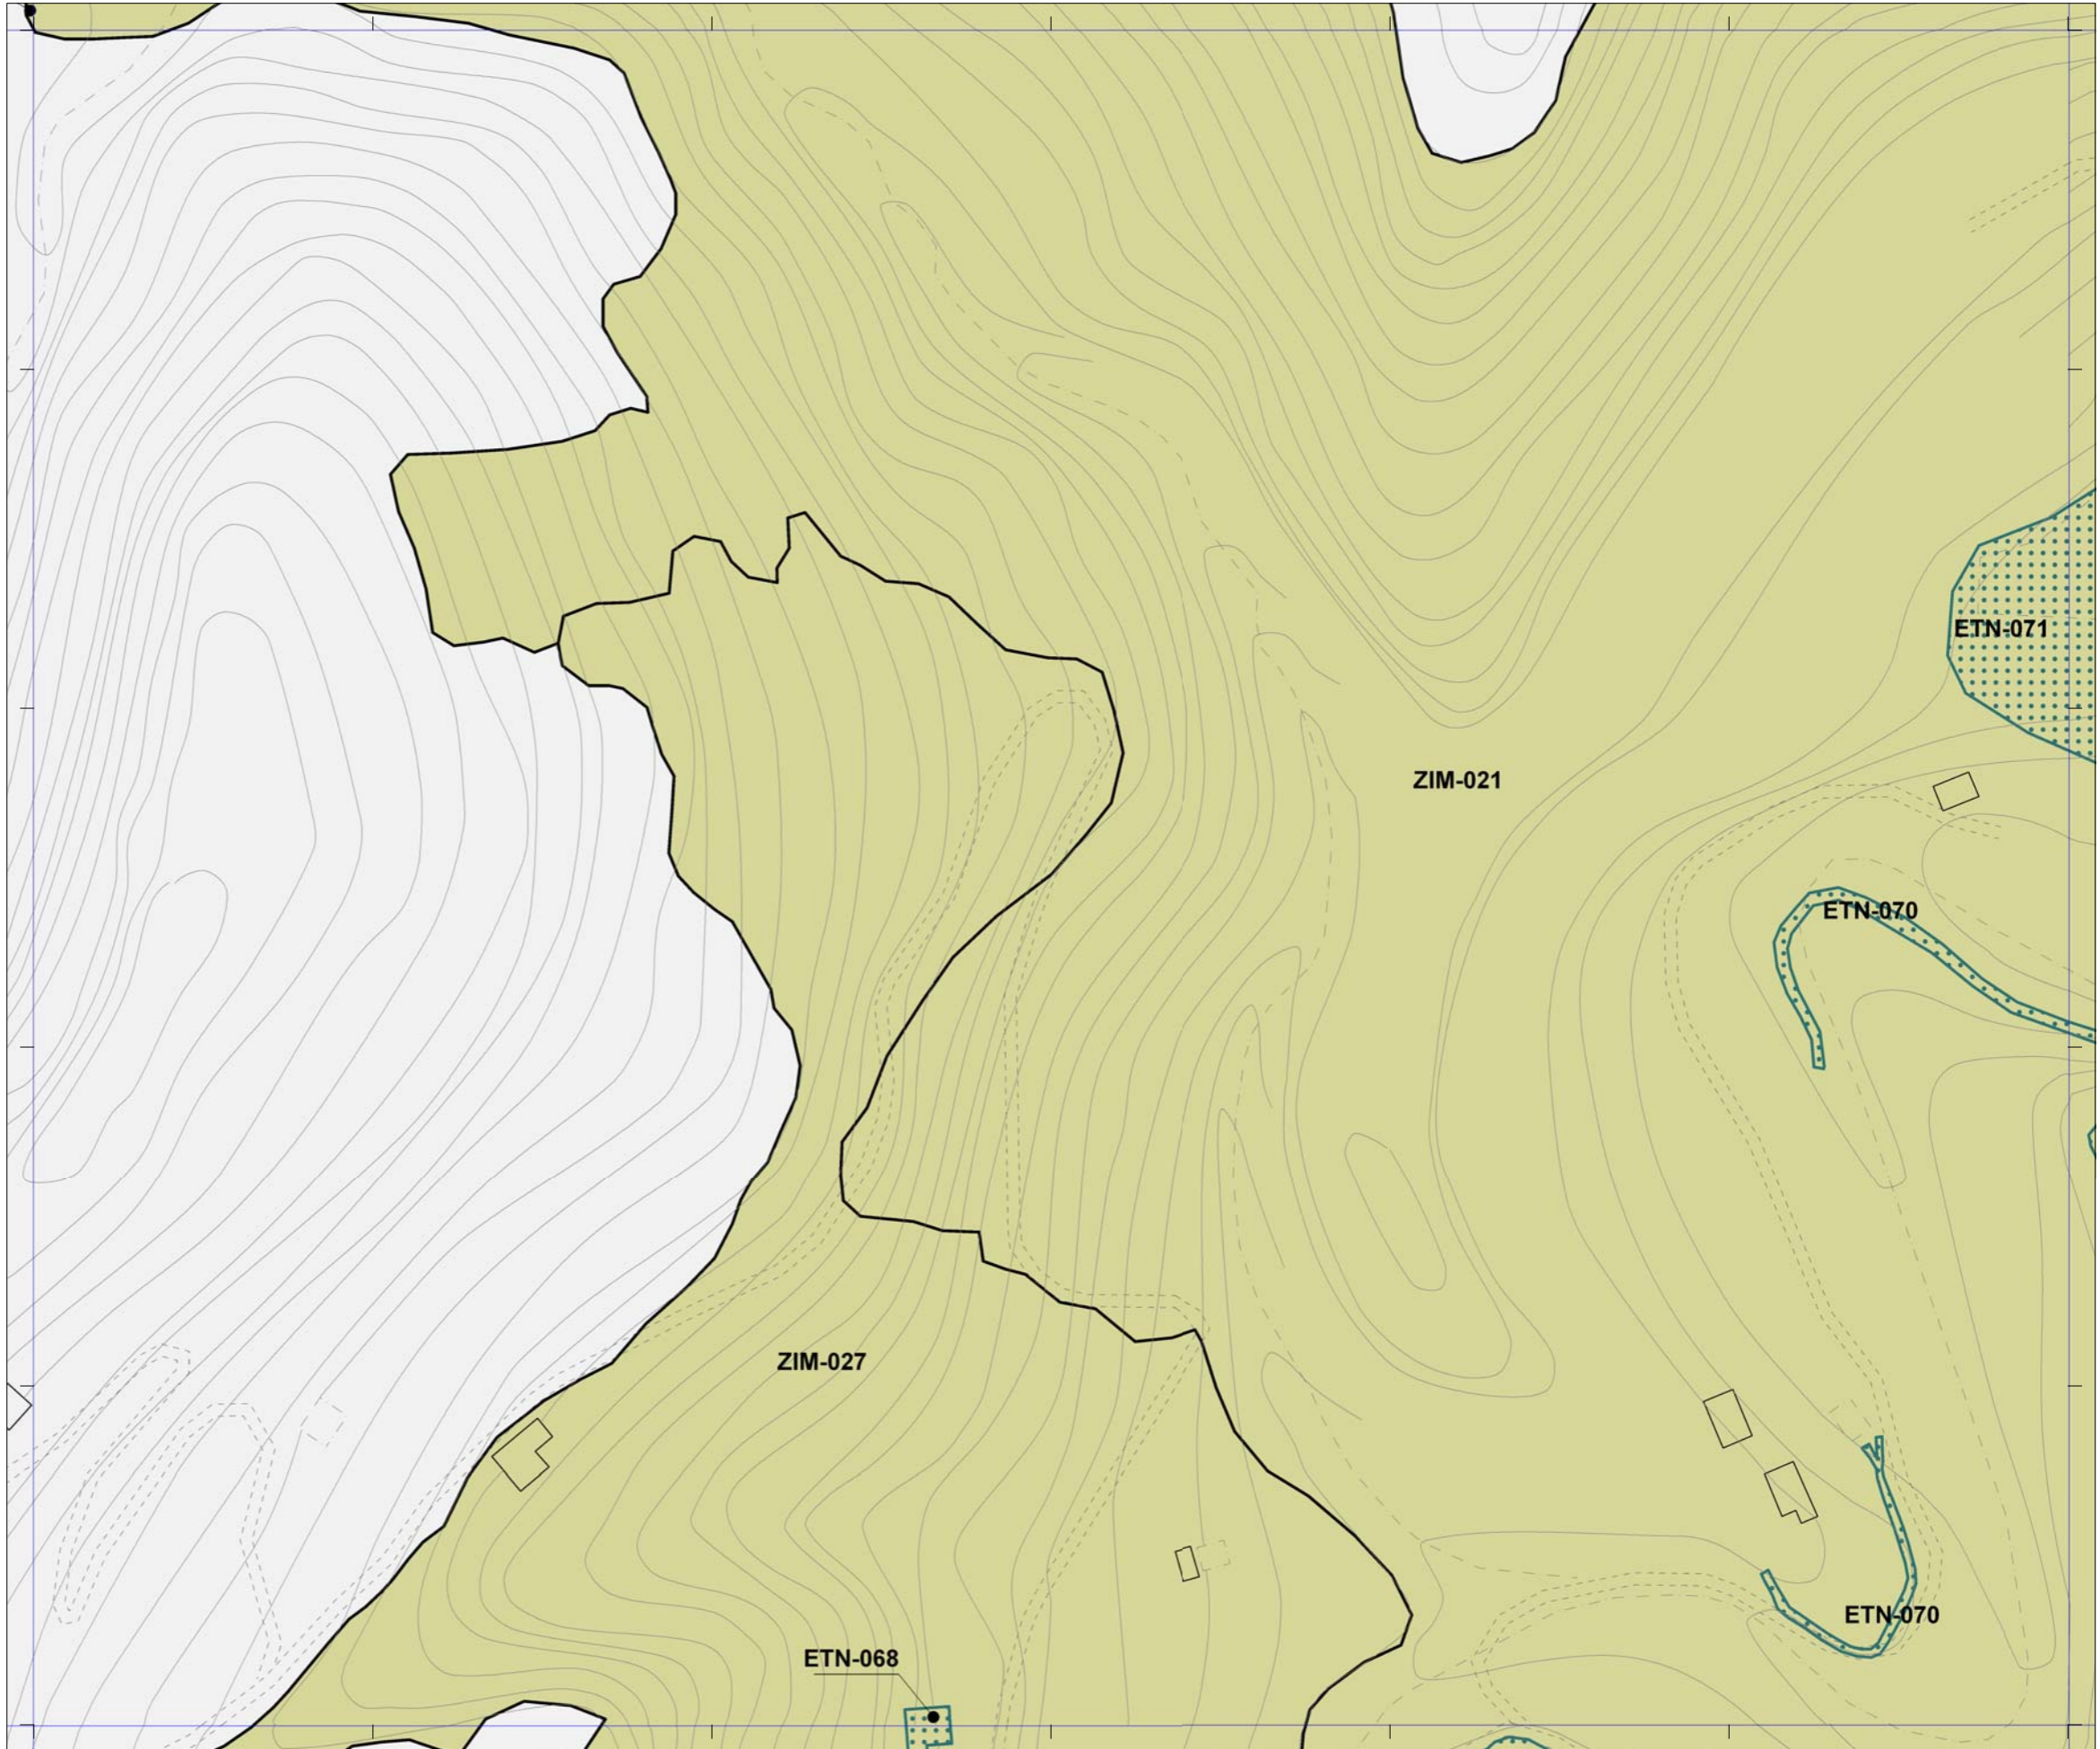

PATRIMONIO PROTEGIDO POR EL PLAN GENERAL

- [ARQ-000] Patrimonio Arquitectónico
- [ETN-000] Patrimonio Etnográfico
- [YAC-000] Patrimonio Arqueológico
- [ZIM-000] Zonas de Interés Medioambiental

PATRIMONIO PROTEGIDO POR PLANES ESPECIALES

- Catálogo de edificios protegidos del API-01 [Plan Especial de Protección y Reforma Interior de Vegueta Triana]
- Catálogo de edificios protegidos del API-09 [Plan Especial de Protección y Reforma Interior de Tafira]

La localización de los inmuebles catalogados por los Planes Especiales de Protección de Vegueta - Triana y Tafira se muestra con carácter exclusivamente informativo y de lectura global del patrimonio municipal protegido.
Se remite la consulta jurídicamente válida de sus determinaciones a los respectivos Planes.

Plan General de Ordenación de Las Palmas de Gran Canaria

Adaptación Plena al TR-LOTCENC y a las Directrices de Ordenación General (Ley 19/2003)
Octubre 2012

24-D	24-E	24-F
25-D		25-F
26-D	26-E	26-F