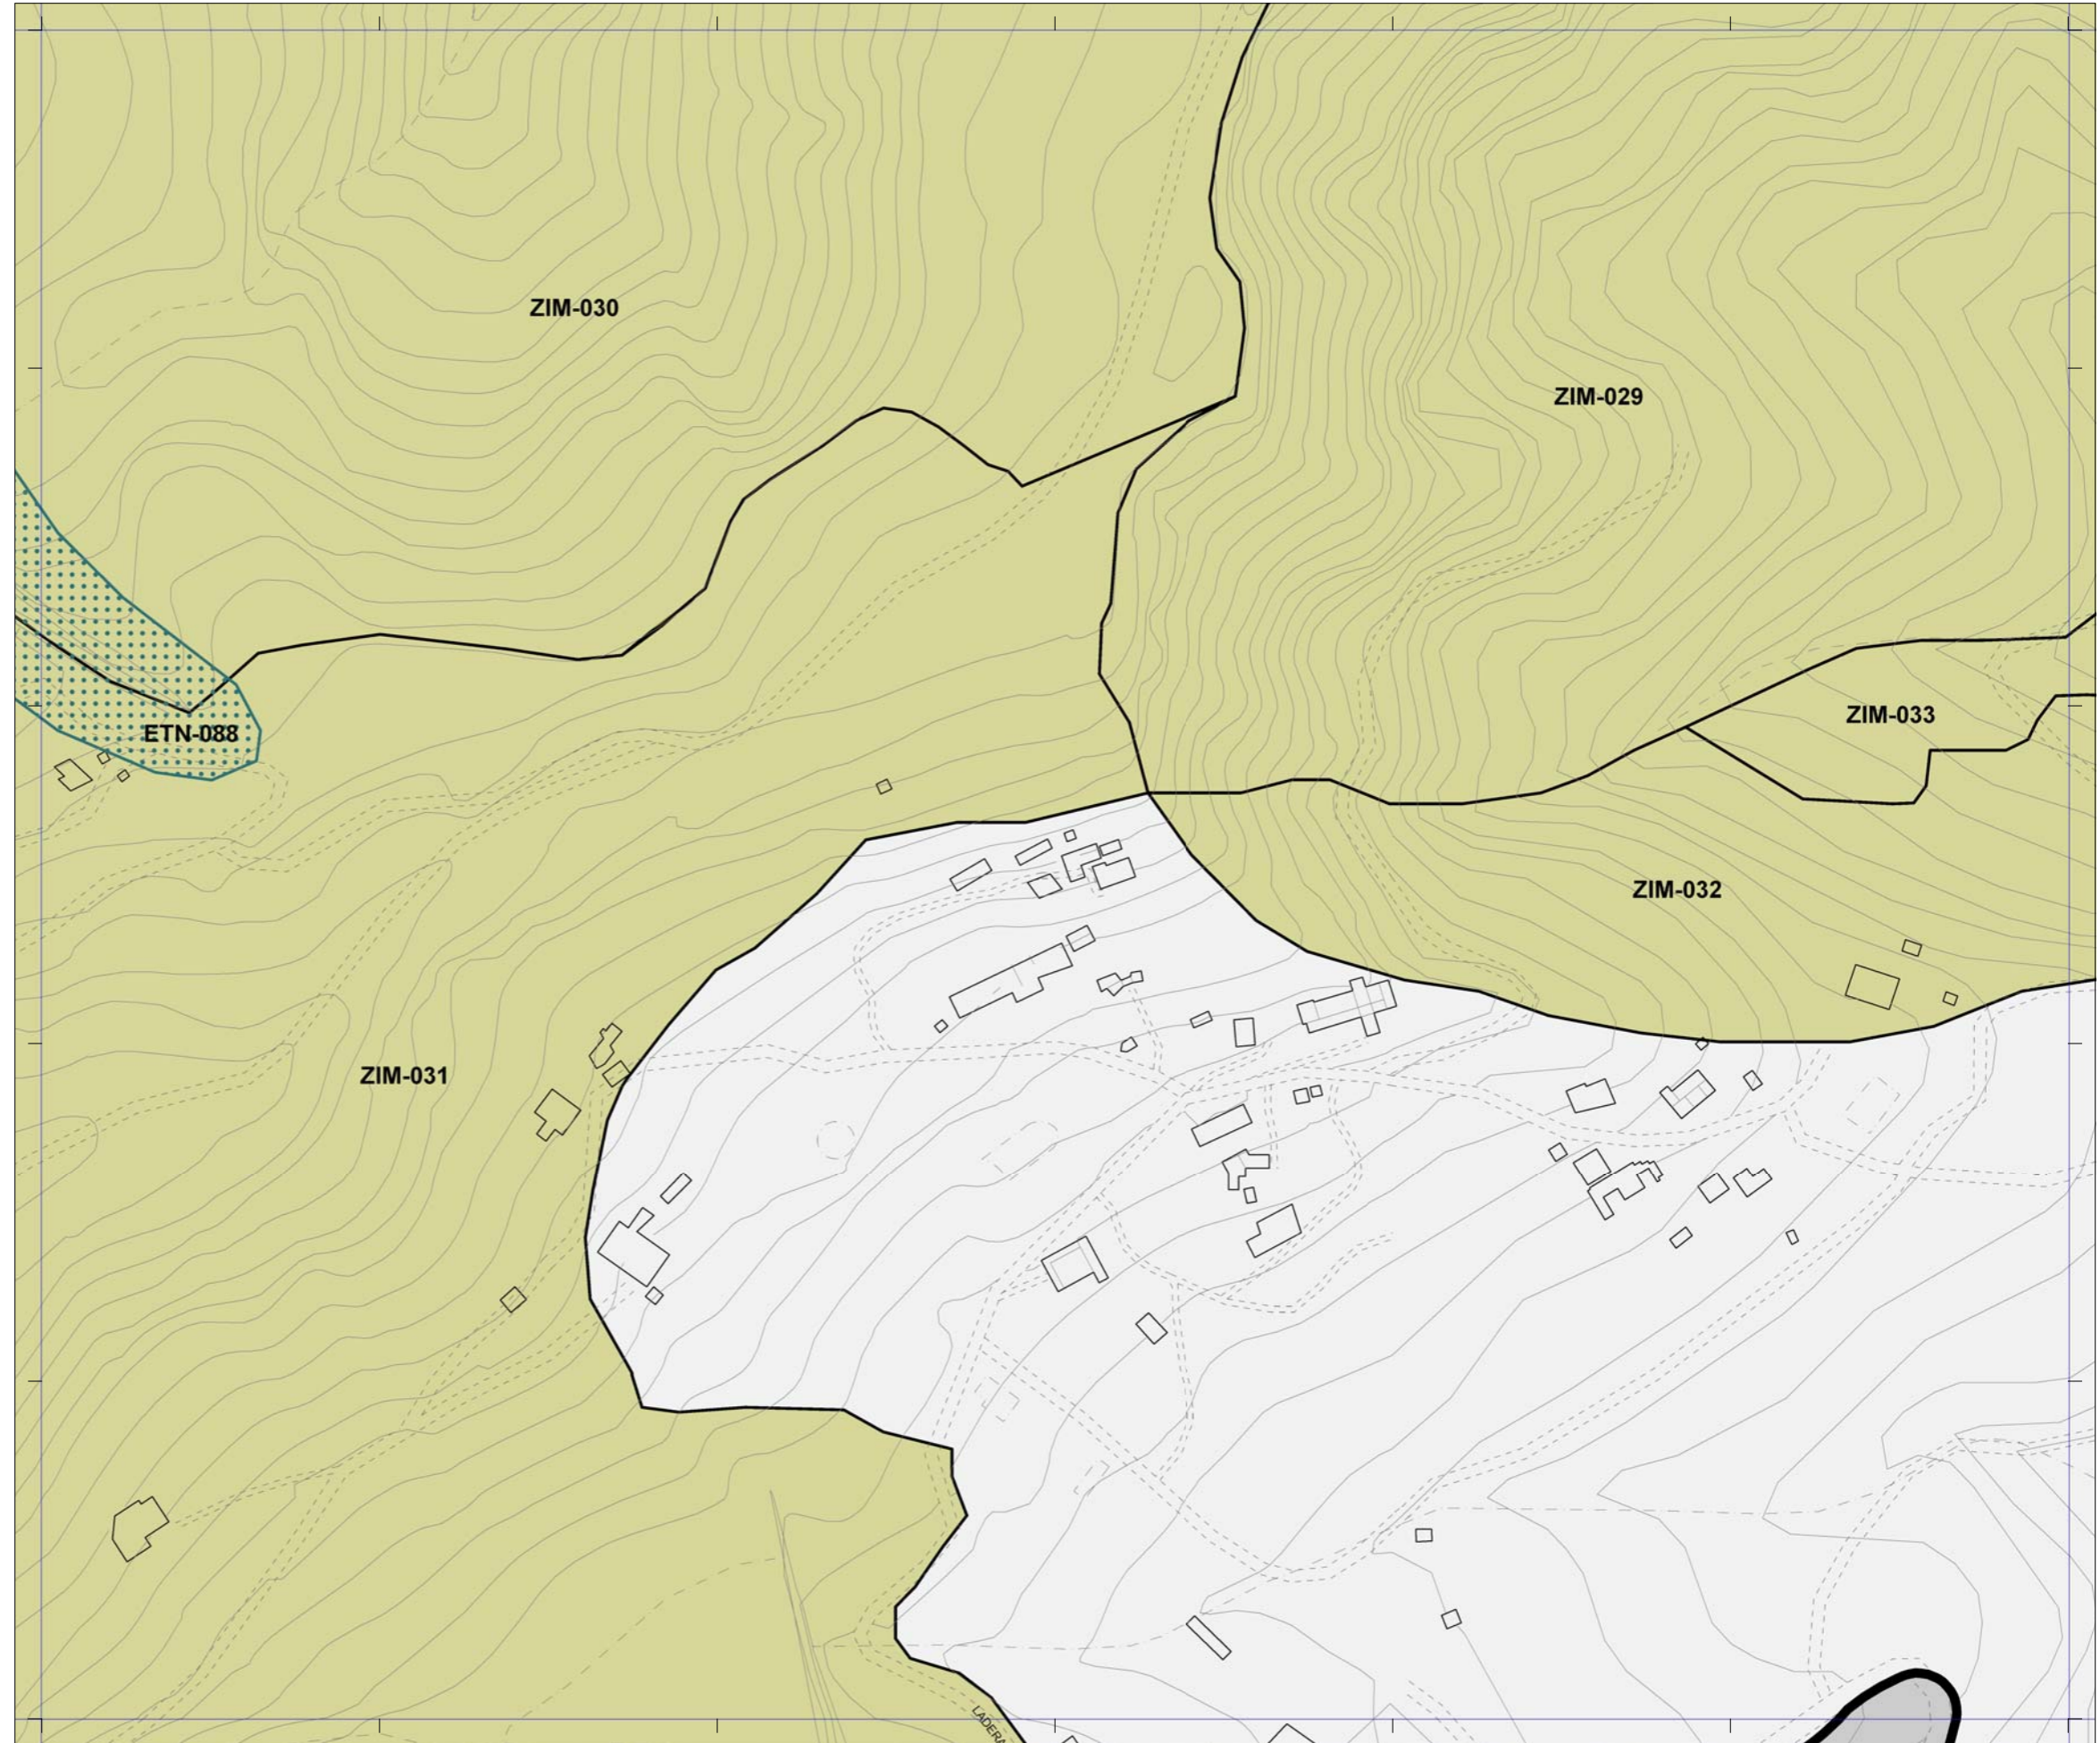

PATRIMONIO PROTEGIDO POR EL PLAN GENERAL

- [ARQ-000] Patrimonio Arquitectónico
- [ETN-000] Patrimonio Etnográfico
- [YAC-000] Patrimonio Arqueológico
- [ZIM-000] Zonas de Interés Medioambiental

PATRIMONIO PROTEGIDO POR PLANES ESPECIALES

- Catálogo de edificios protegidos del API-01 [Plan Especial de Protección y Reforma Interior de Vegueta Triana]
- Catálogo de edificios protegidos del API-09 [Plan Especial de Protección y Reforma Interior de Tafira]

La localización de los inmuebles catalogados por los Planes Especiales de Protección de Vegueta - Triana y Tafira se muestra con carácter exclusivamente informativo y de lectura global del patrimonio municipal protegido.
Se remite la consulta jurídicamente válida de sus determinaciones a los respectivos Planes.

Plan General de Ordenación de Las Palmas de Gran Canaria

Adaptación Plena al TR-LOTCEC y a las Directrices de Ordenación General (Ley 19/2003)
Octubre 2012

28-F	28-G	28-H
29-F	29-G	29-H
30-F	30-G	30-H

Plano **Catálogo Municipal de Protección**
Hoja **CP 29-G**