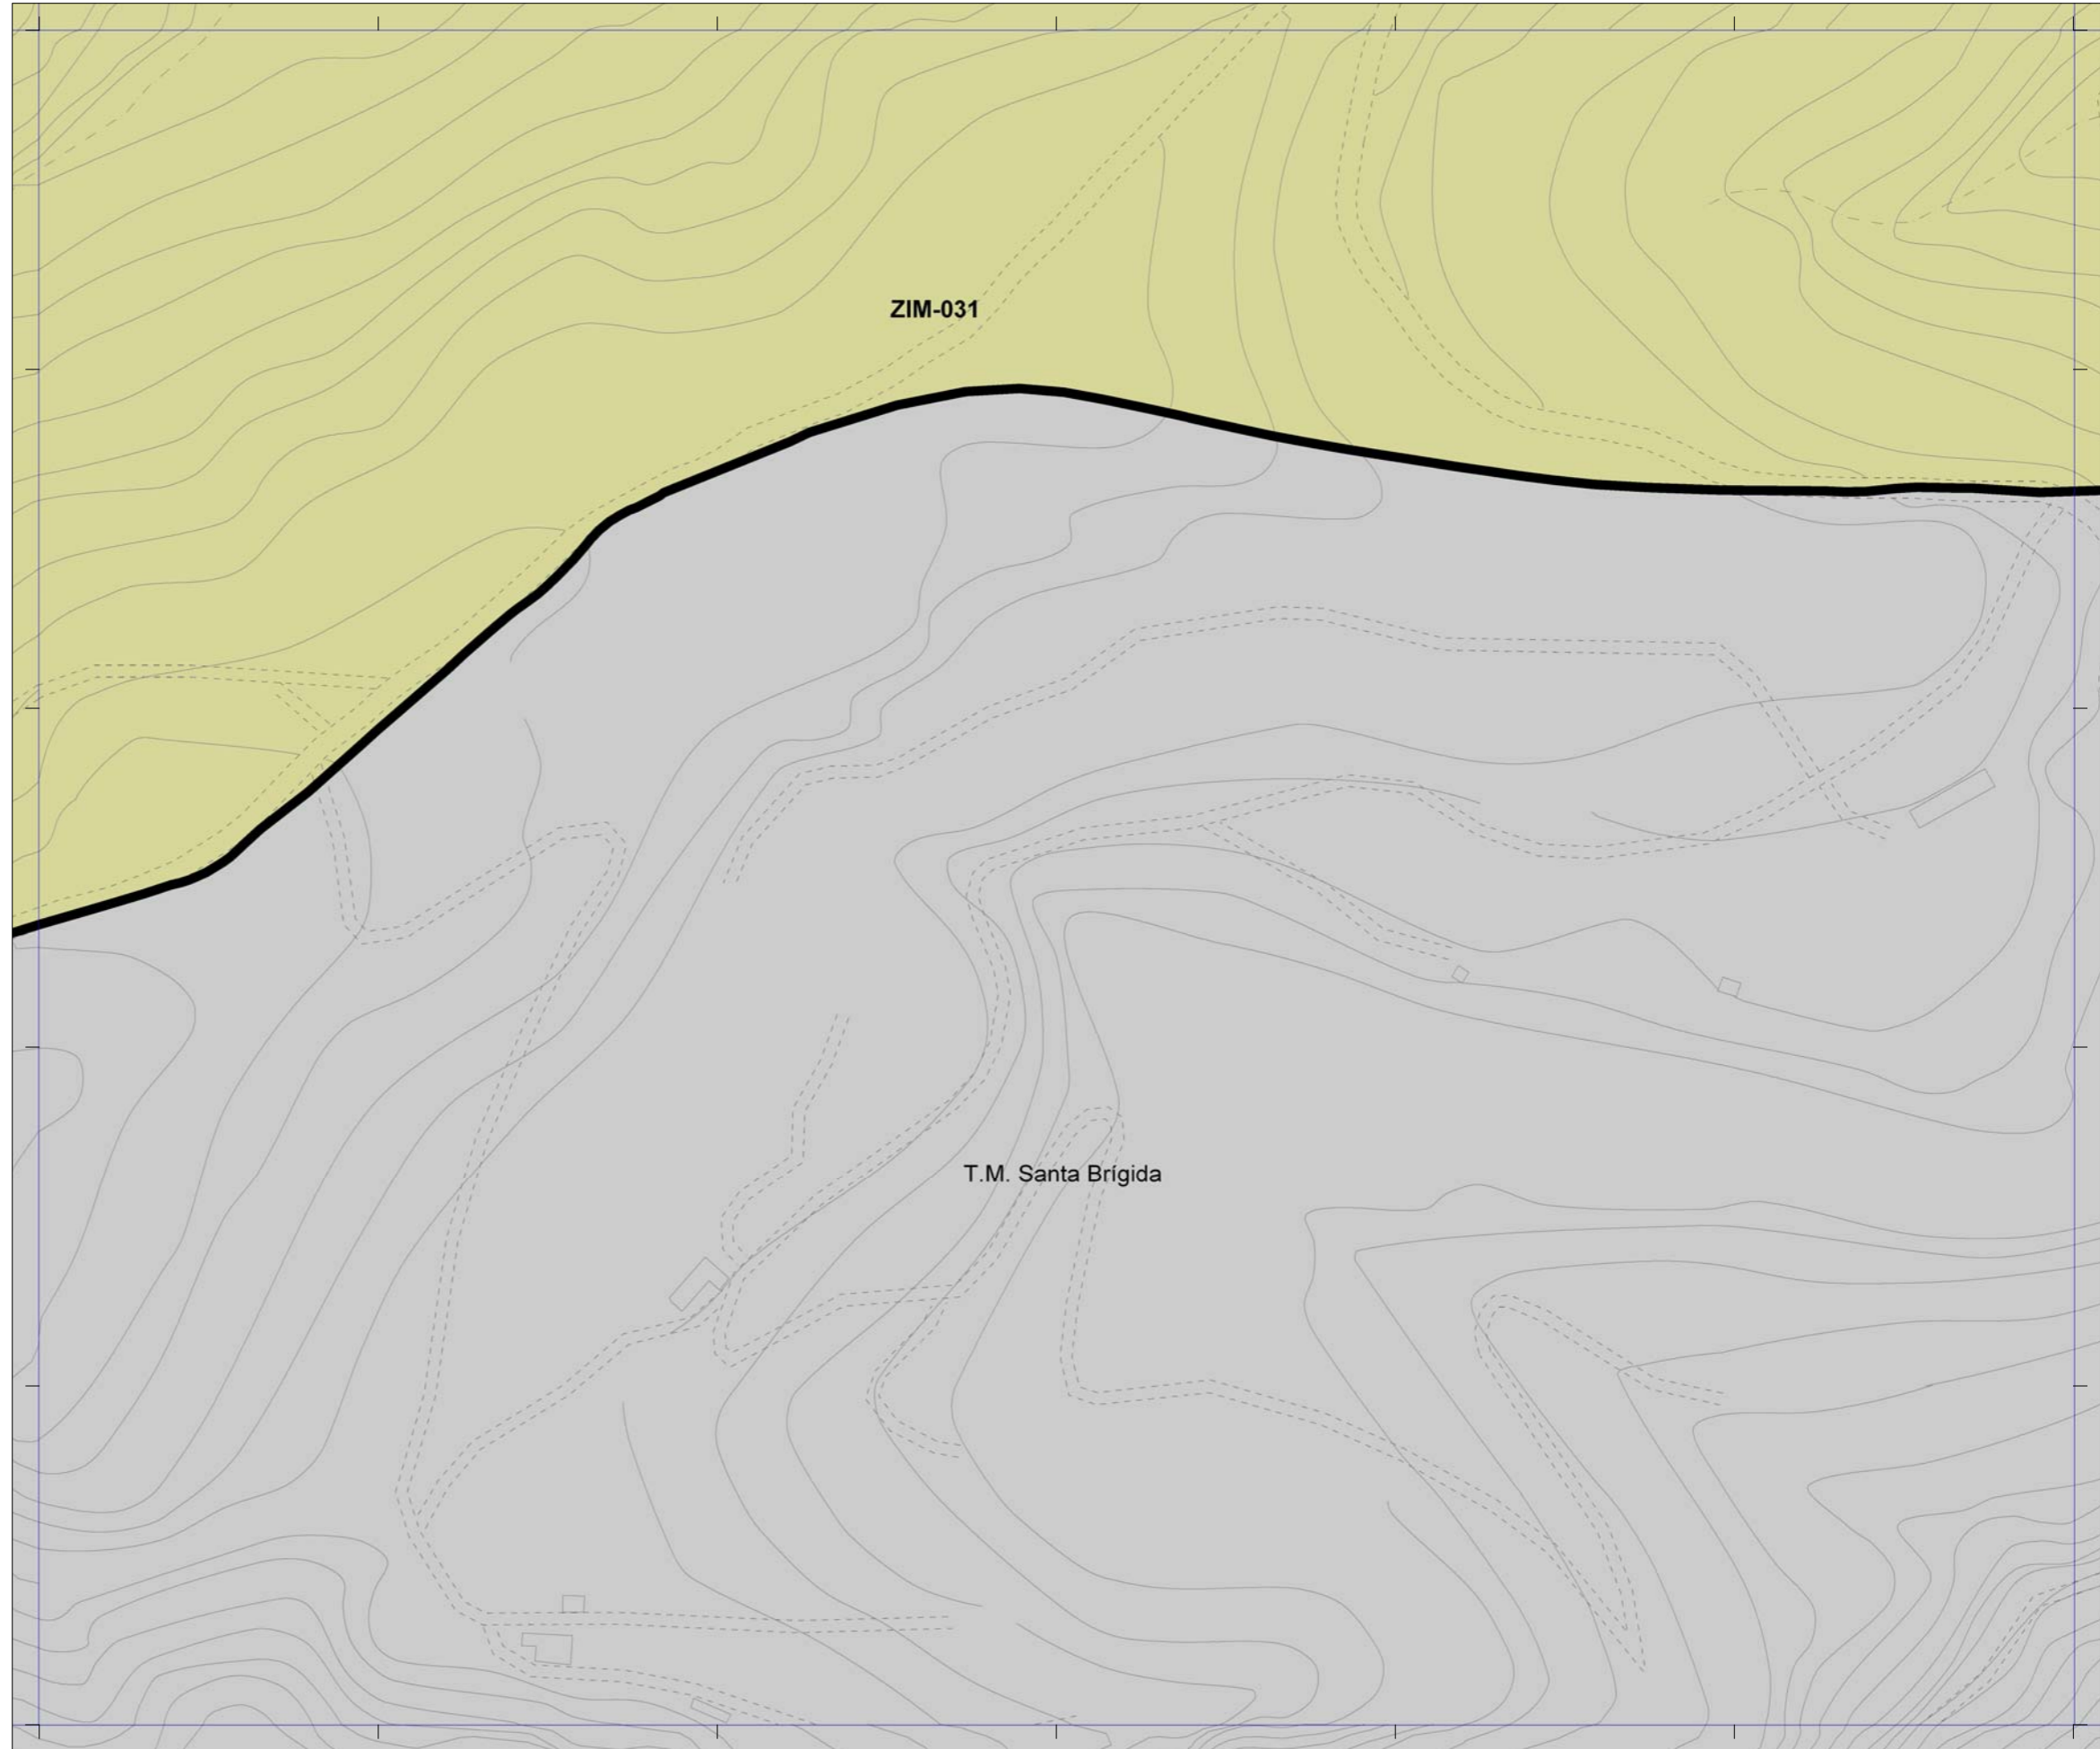

PATRIMONIO PROTEGIDO POR EL PLAN GENERAL

- [ARQ-000] Patrimonio Arquitectónico
- [ETN-000] Patrimonio Etnográfico
- [YAC-000] Patrimonio Arqueológico
- [ZIM-000] Zonas de Interés Medioambiental

PATRIMONIO PROTEGIDO POR PLANES ESPECIALES

- Catálogo de edificios protegidos del API-01
  [Plan Especial de Protección y Reforma Interior de Vegueta Triana]
- Catálogo de edificios protegidos del API-09
  [Plan Especial de Protección y Reforma Interior de Tafira]

La localización de los inmuebles catalogados por los Planes Especiales de Protección de Vegueta - Triana y Tafira se muestra con carácter exclusivamente informativo y de lectura global del patrimonio municipal protegido.
 Se remite la consulta jurídicamente válida de sus determinaciones a los respectivos Planes.

Plan General de Ordenación de Las Palmas de Gran Canaria

Adaptación Plena al TR-LOTCEC y a las Directrices de Ordenación General (Ley 19/2003)
Octubre 2012

Plano	Catálogo Municipal de Protección
Hoja	CP 30-F