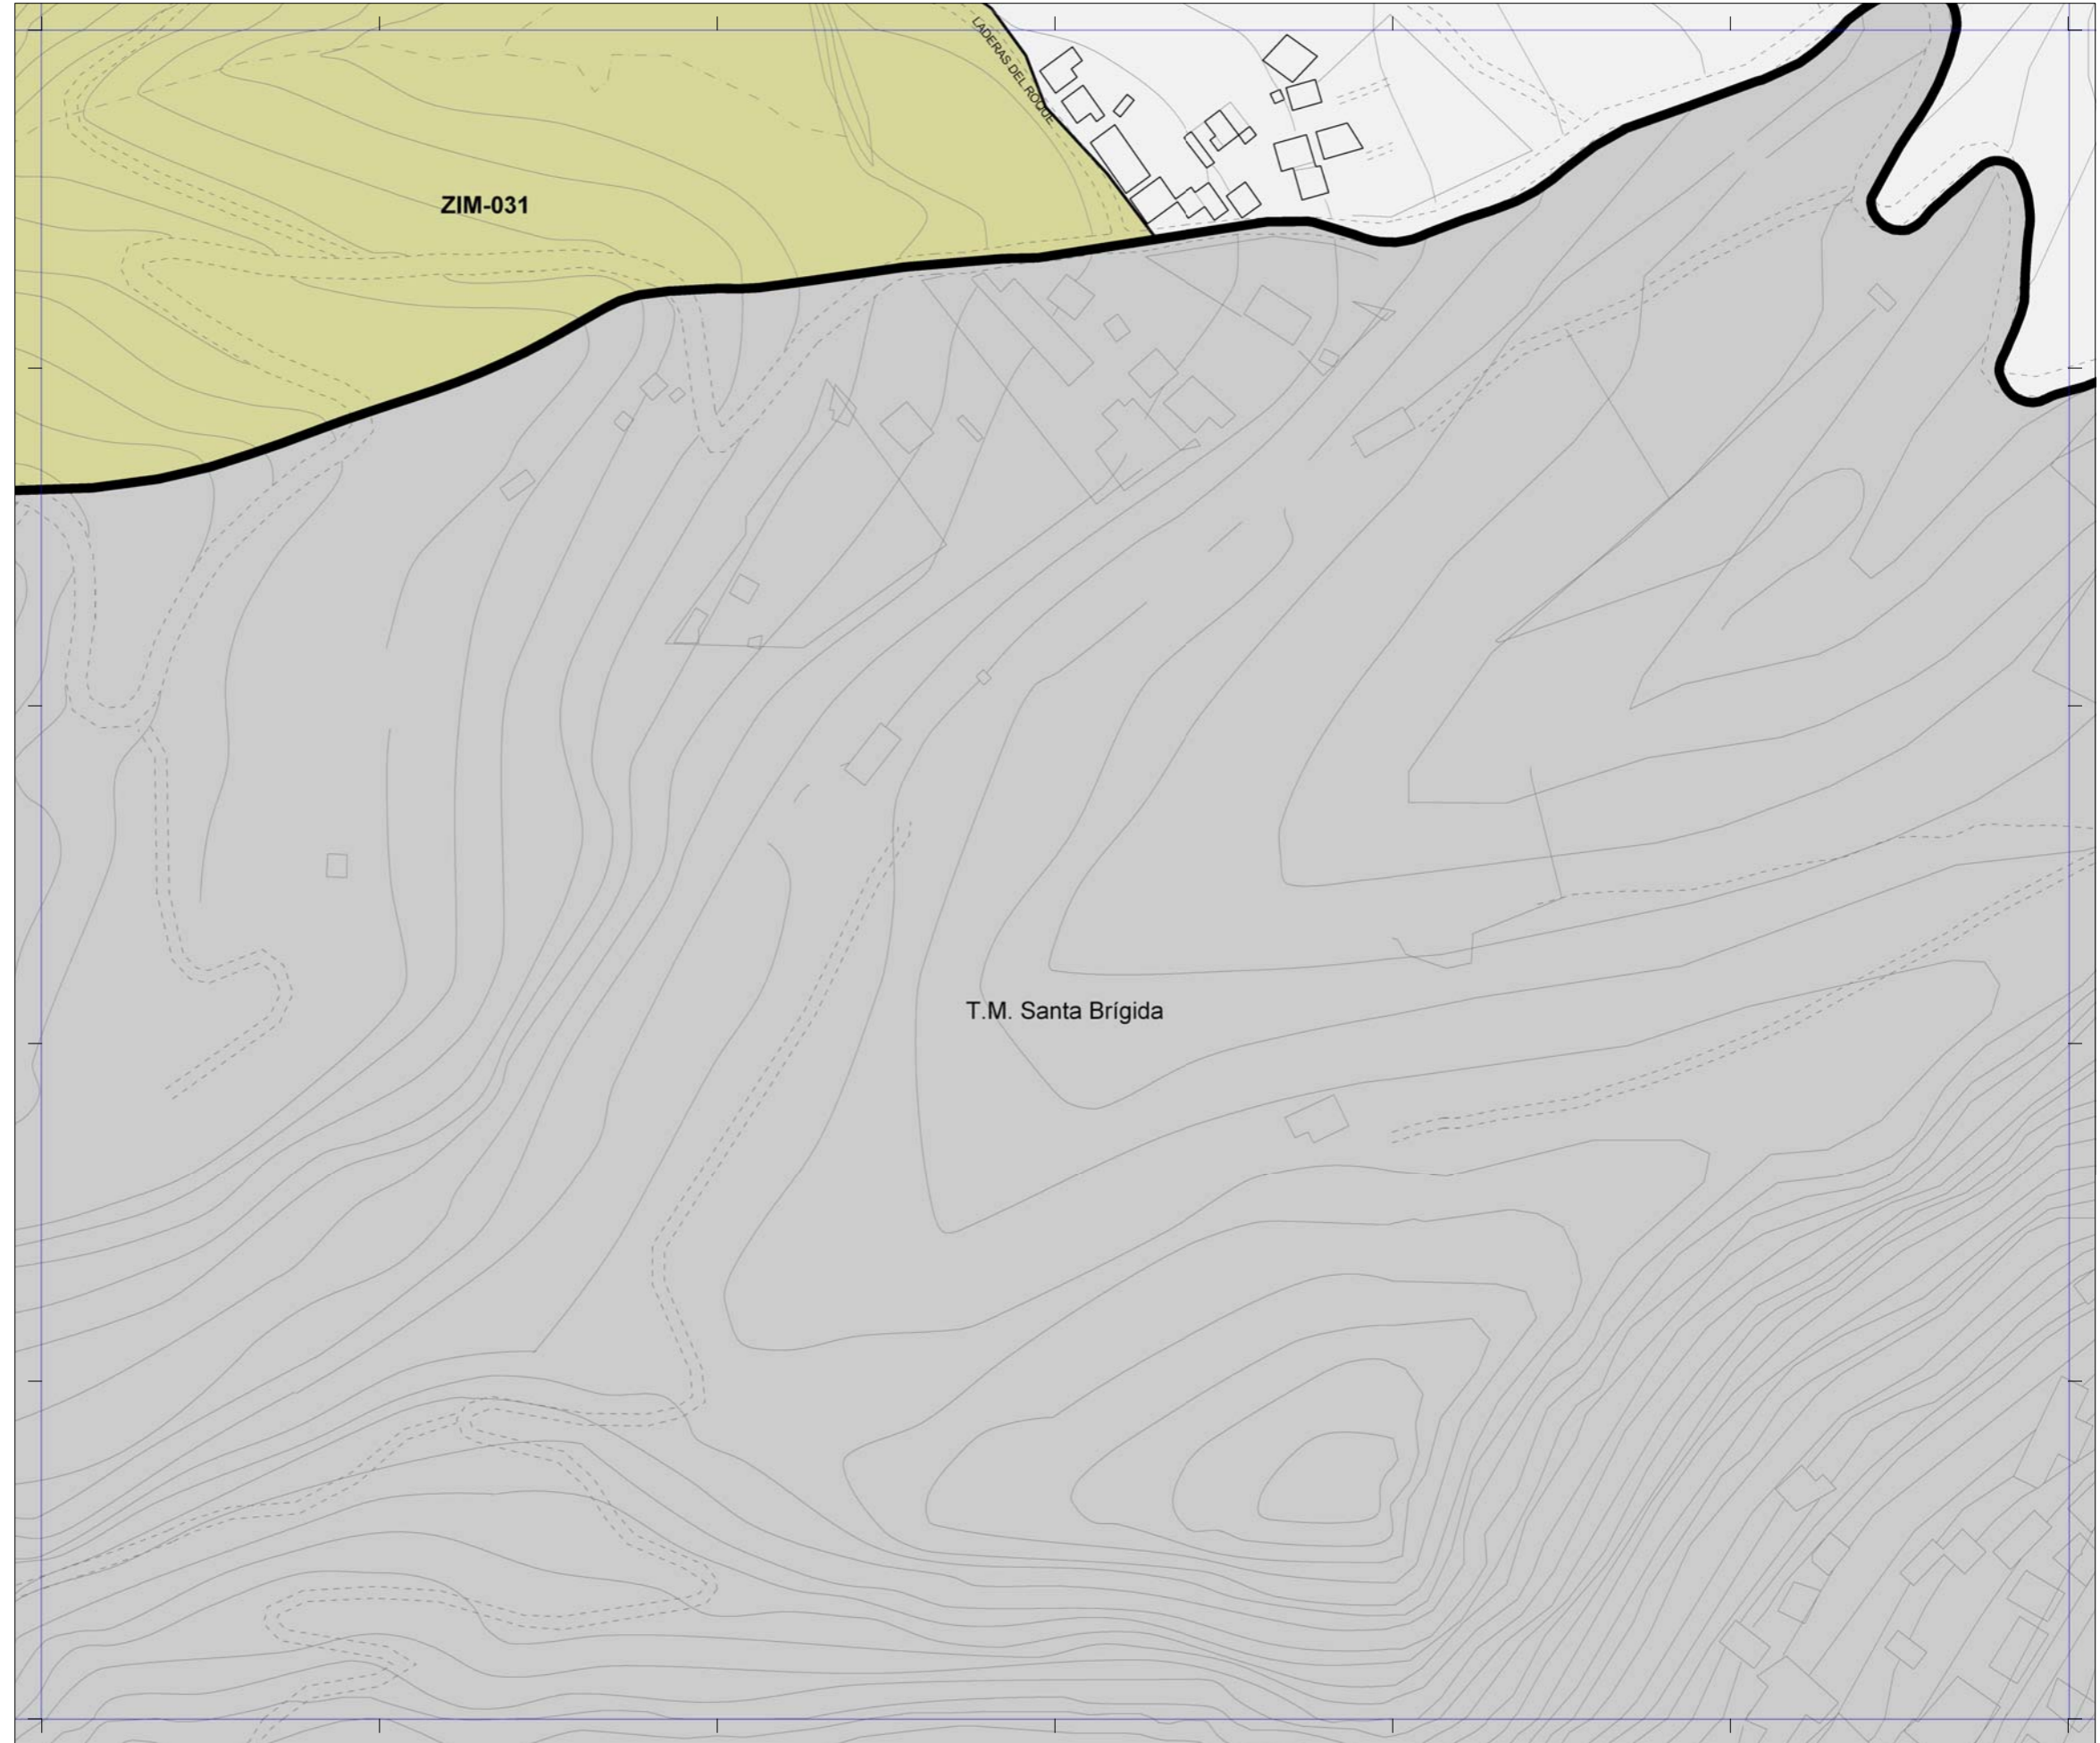

PATRIMONIO PROTEGIDO POR EL PLAN GENERAL

- [ARQ-000] Patrimonio Arquitectónico
- [ETN-000] Patrimonio Etnográfico
- [YAC-000] Patrimonio Arqueológico
- [ZIM-000] Zonas de Interés Medioambiental

PATRIMONIO PROTEGIDO POR PLANES ESPECIALES

- Catálogo de edificios protegidos del API-01
  [Plan Especial de Protección y Reforma Interior de Vegueta Triana]
- Catálogo de edificios protegidos del API-09
  [Plan Especial de Protección y Reforma Interior de Tafira]

La localización de los inmuebles catalogados por los Planes Especiales de Protección de Vegueta - Triana y Tafira se muestra con carácter exclusivamente informativo y de lectura global del patrimonio municipal protegido.
 Se remite la consulta jurídicamente válida de sus determinaciones a los respectivos Planes.

Plan General de Ordenación de Las Palmas de Gran Canaria

Adaptación Plena al TR-LOTCEC y a las Directrices de Ordenación General (Ley 19/2003)
Octubre 2012

29-F	29-G	29-H
30-F	30-G	30-H

Plano **Catálogo Municipal de Protección**
Hoja **CP 30-G**