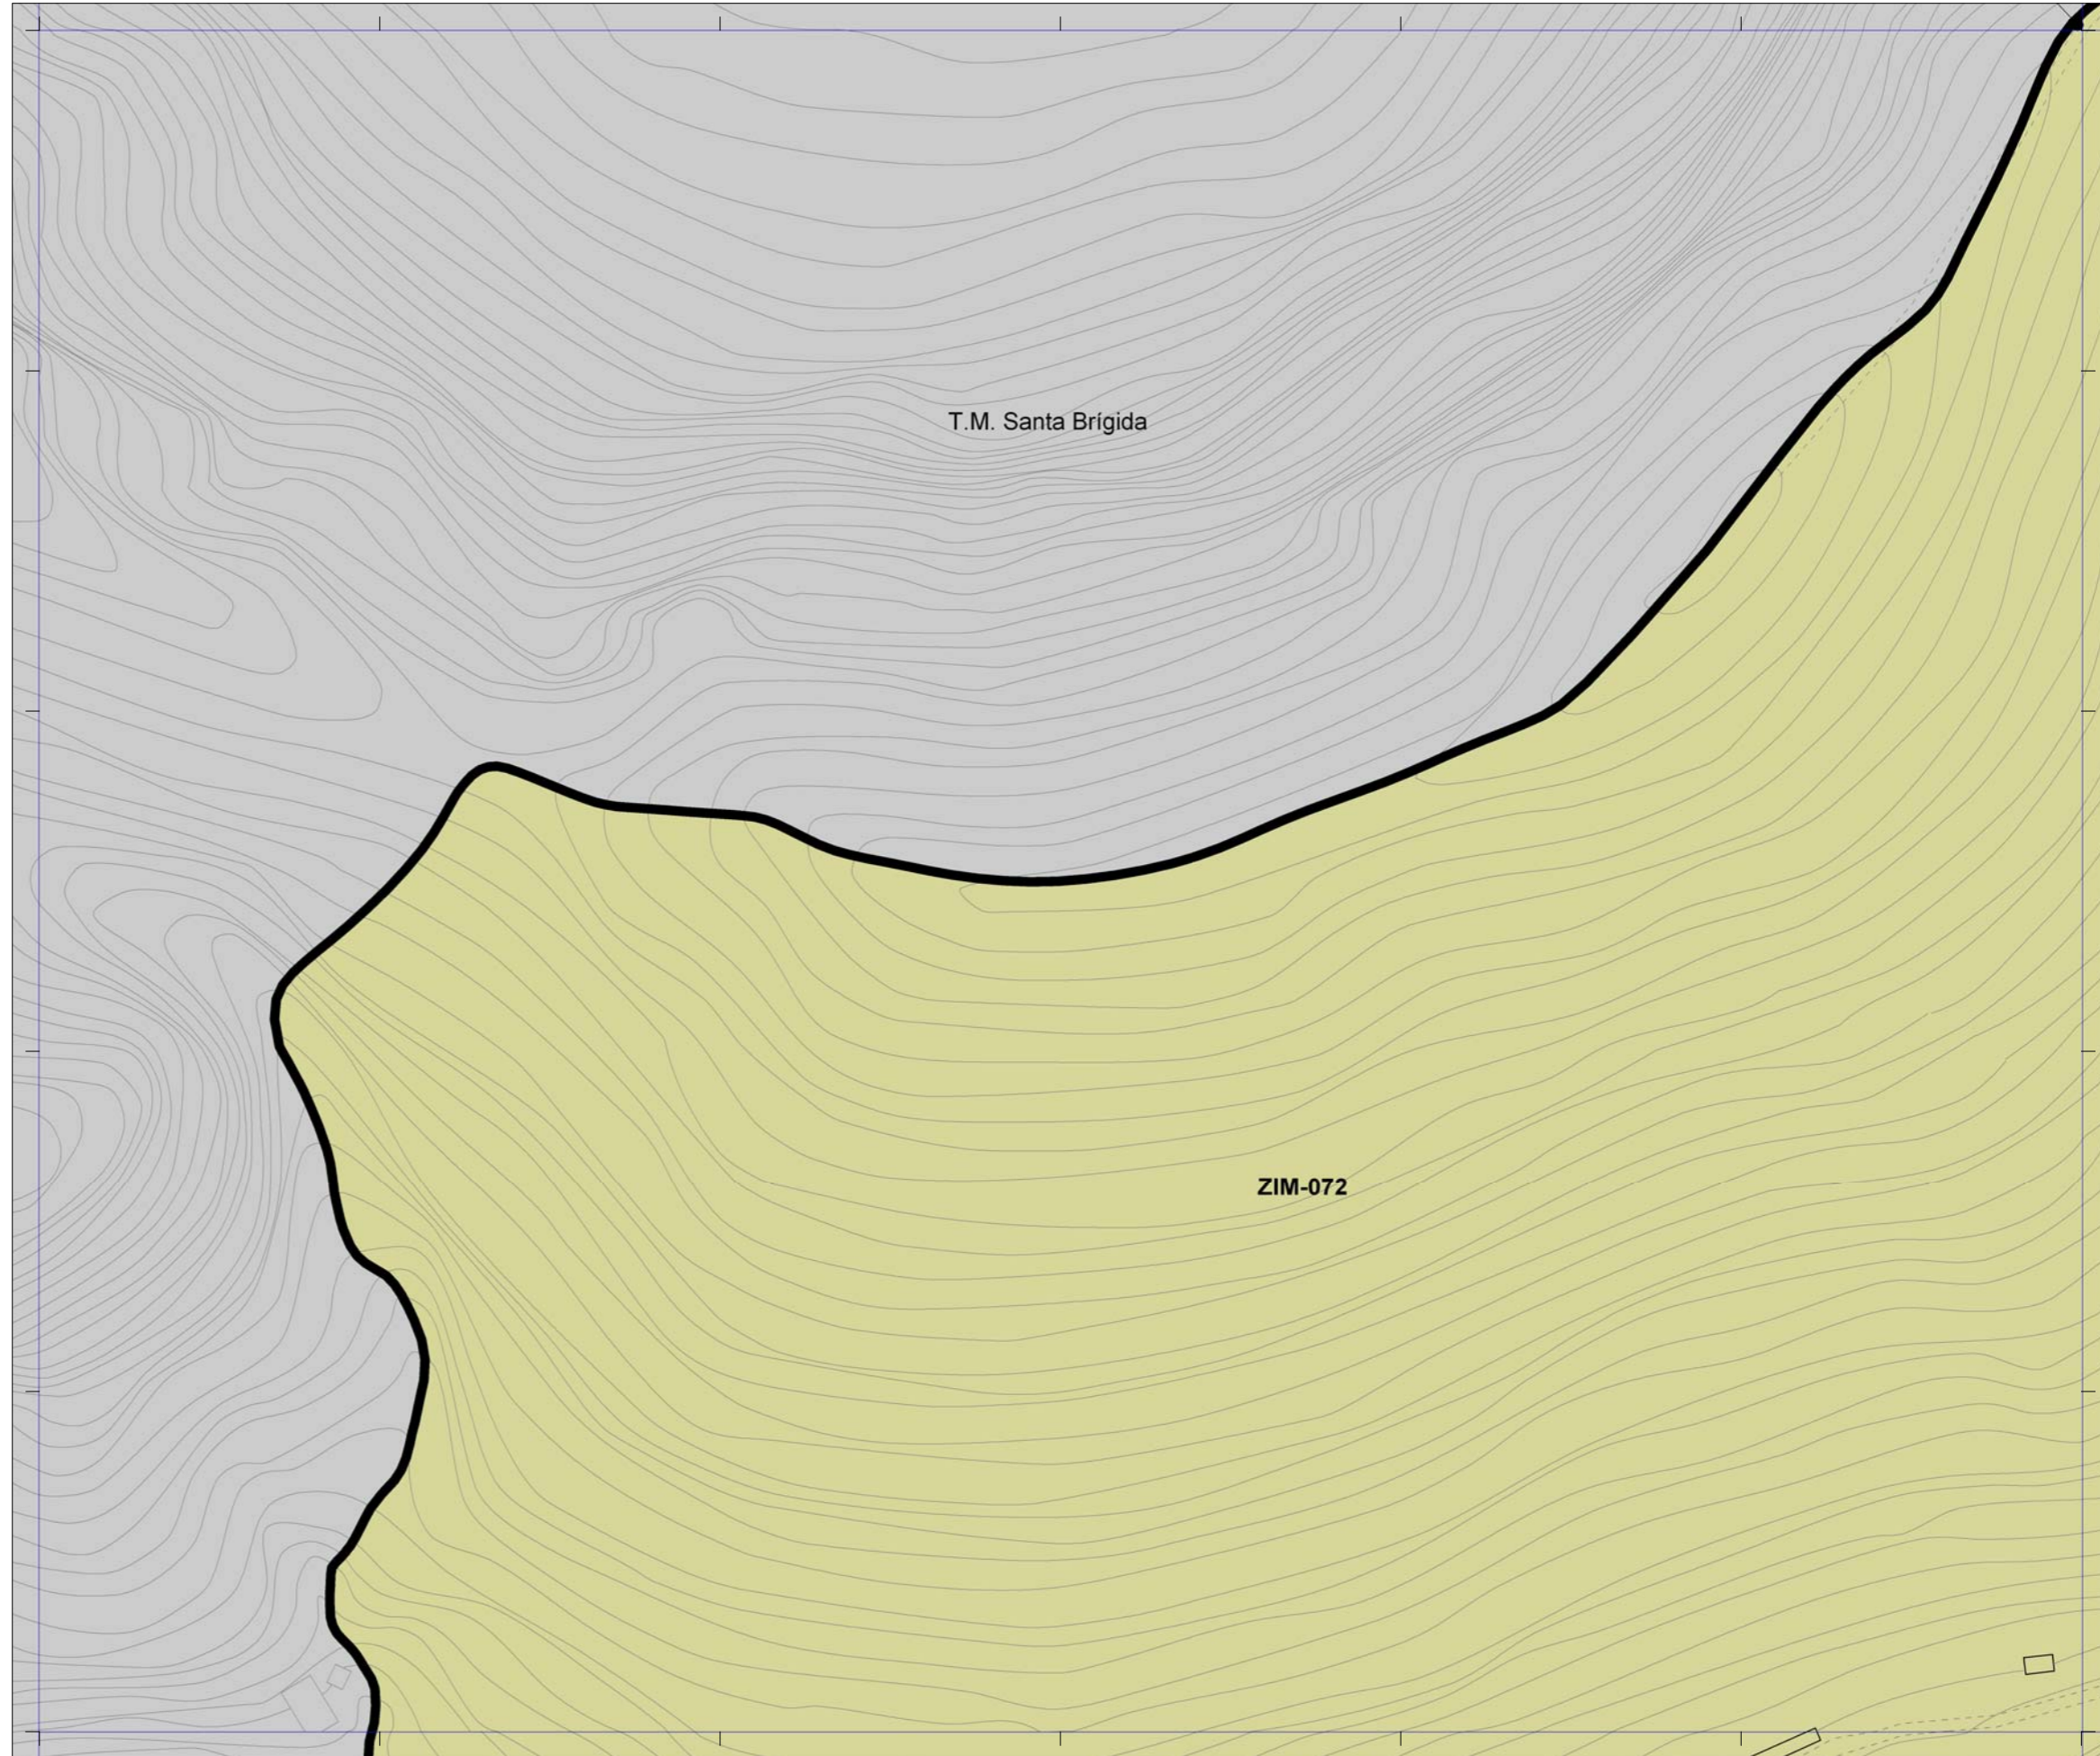

PATRIMONIO PROTEGIDO POR EL PLAN GENERAL

- [ARQ-000] Patrimonio Arquitectónico
- [ETN-000] Patrimonio Etnográfico
- [YAC-000] Patrimonio Arqueológico
- [ZIM-000] Zonas de Interés Medioambiental

PATRIMONIO PROTEGIDO POR PLANES ESPECIALES

- Catálogo de edificios protegidos del API-01
  [Plan Especial de Protección y Reforma Interior de Vegueta Triana]
- Catálogo de edificios protegidos del API-09
  [Plan Especial de Protección y Reforma Interior de Tafira]

La localización de los inmuebles catalogados por los Planes Especiales de Protección de Vegueta - Triana y Tafira se muestra con carácter exclusivamente informativo y de lectura global del patrimonio municipal protegido.
Se remite la consulta jurídicamente válida de sus determinaciones a los respectivos Planes.

Plan General de Ordenación de Las Palmas de Gran Canaria

Adaptación Plena al TR-LOTCENC y a las Directrices de Ordenación General (Ley 19/2003)
Octubre 2012

Plano	Catálogo Municipal de Protección
Hoja	CP 35-M