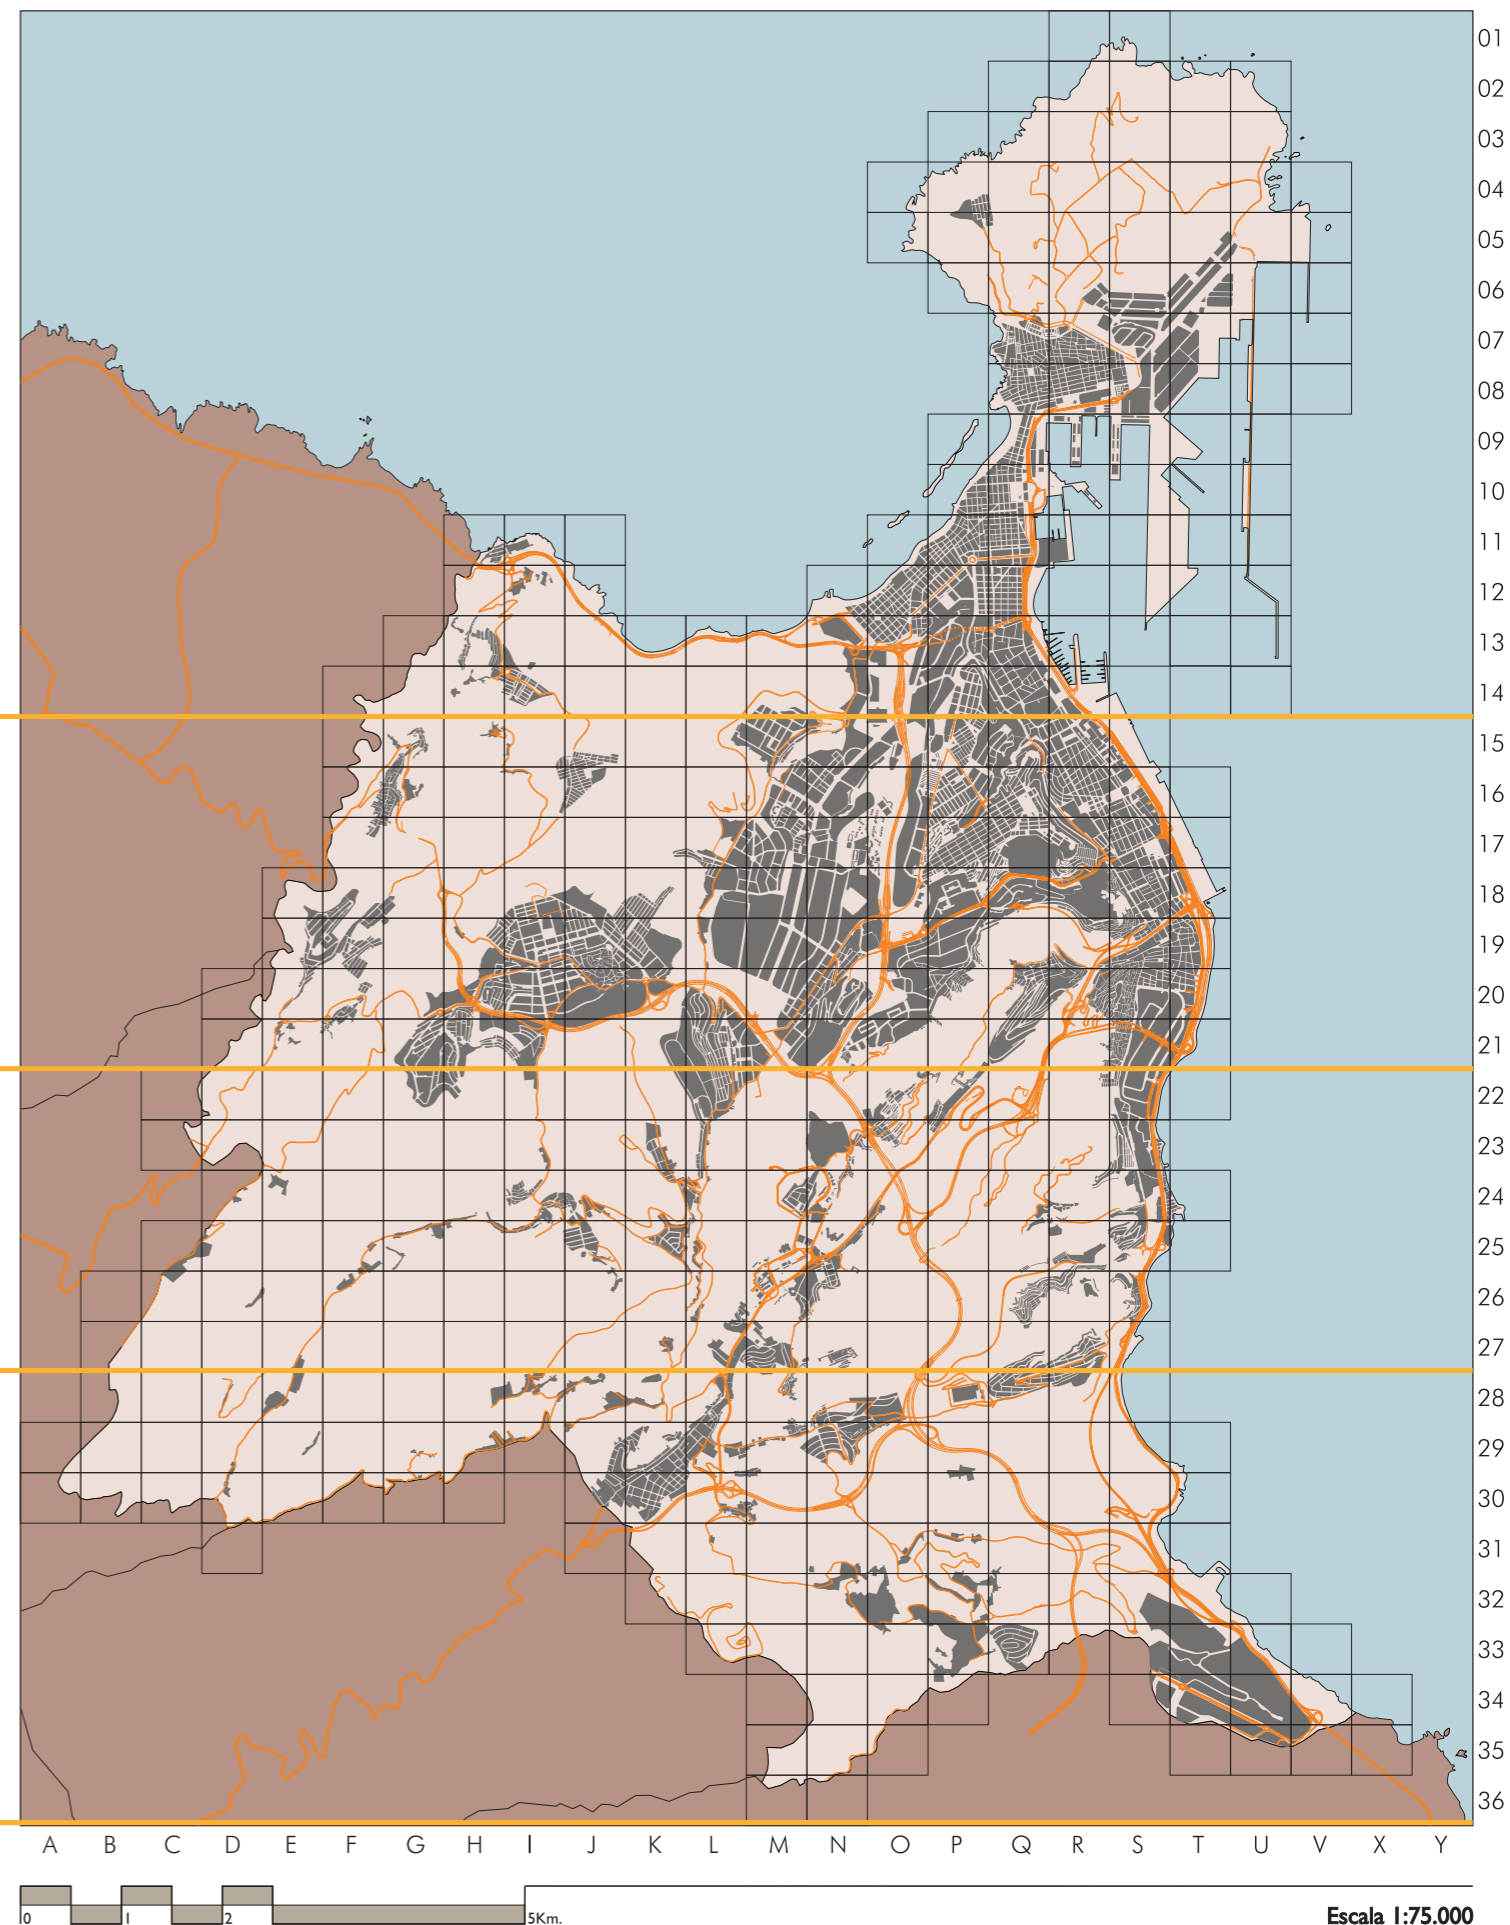

MAPA DE REFERENCIA

DISTRIBUCIÓN DE HOJAS POR TOMOS

Tomo 1: de la hoja 01-R a la 14-U

Tomo 2: de la hoja 15-F a la 21-T

Tomo 3: de la hoja 22-C a la 27-S

Tomo 4: de la hoja 28-B a la 36-N