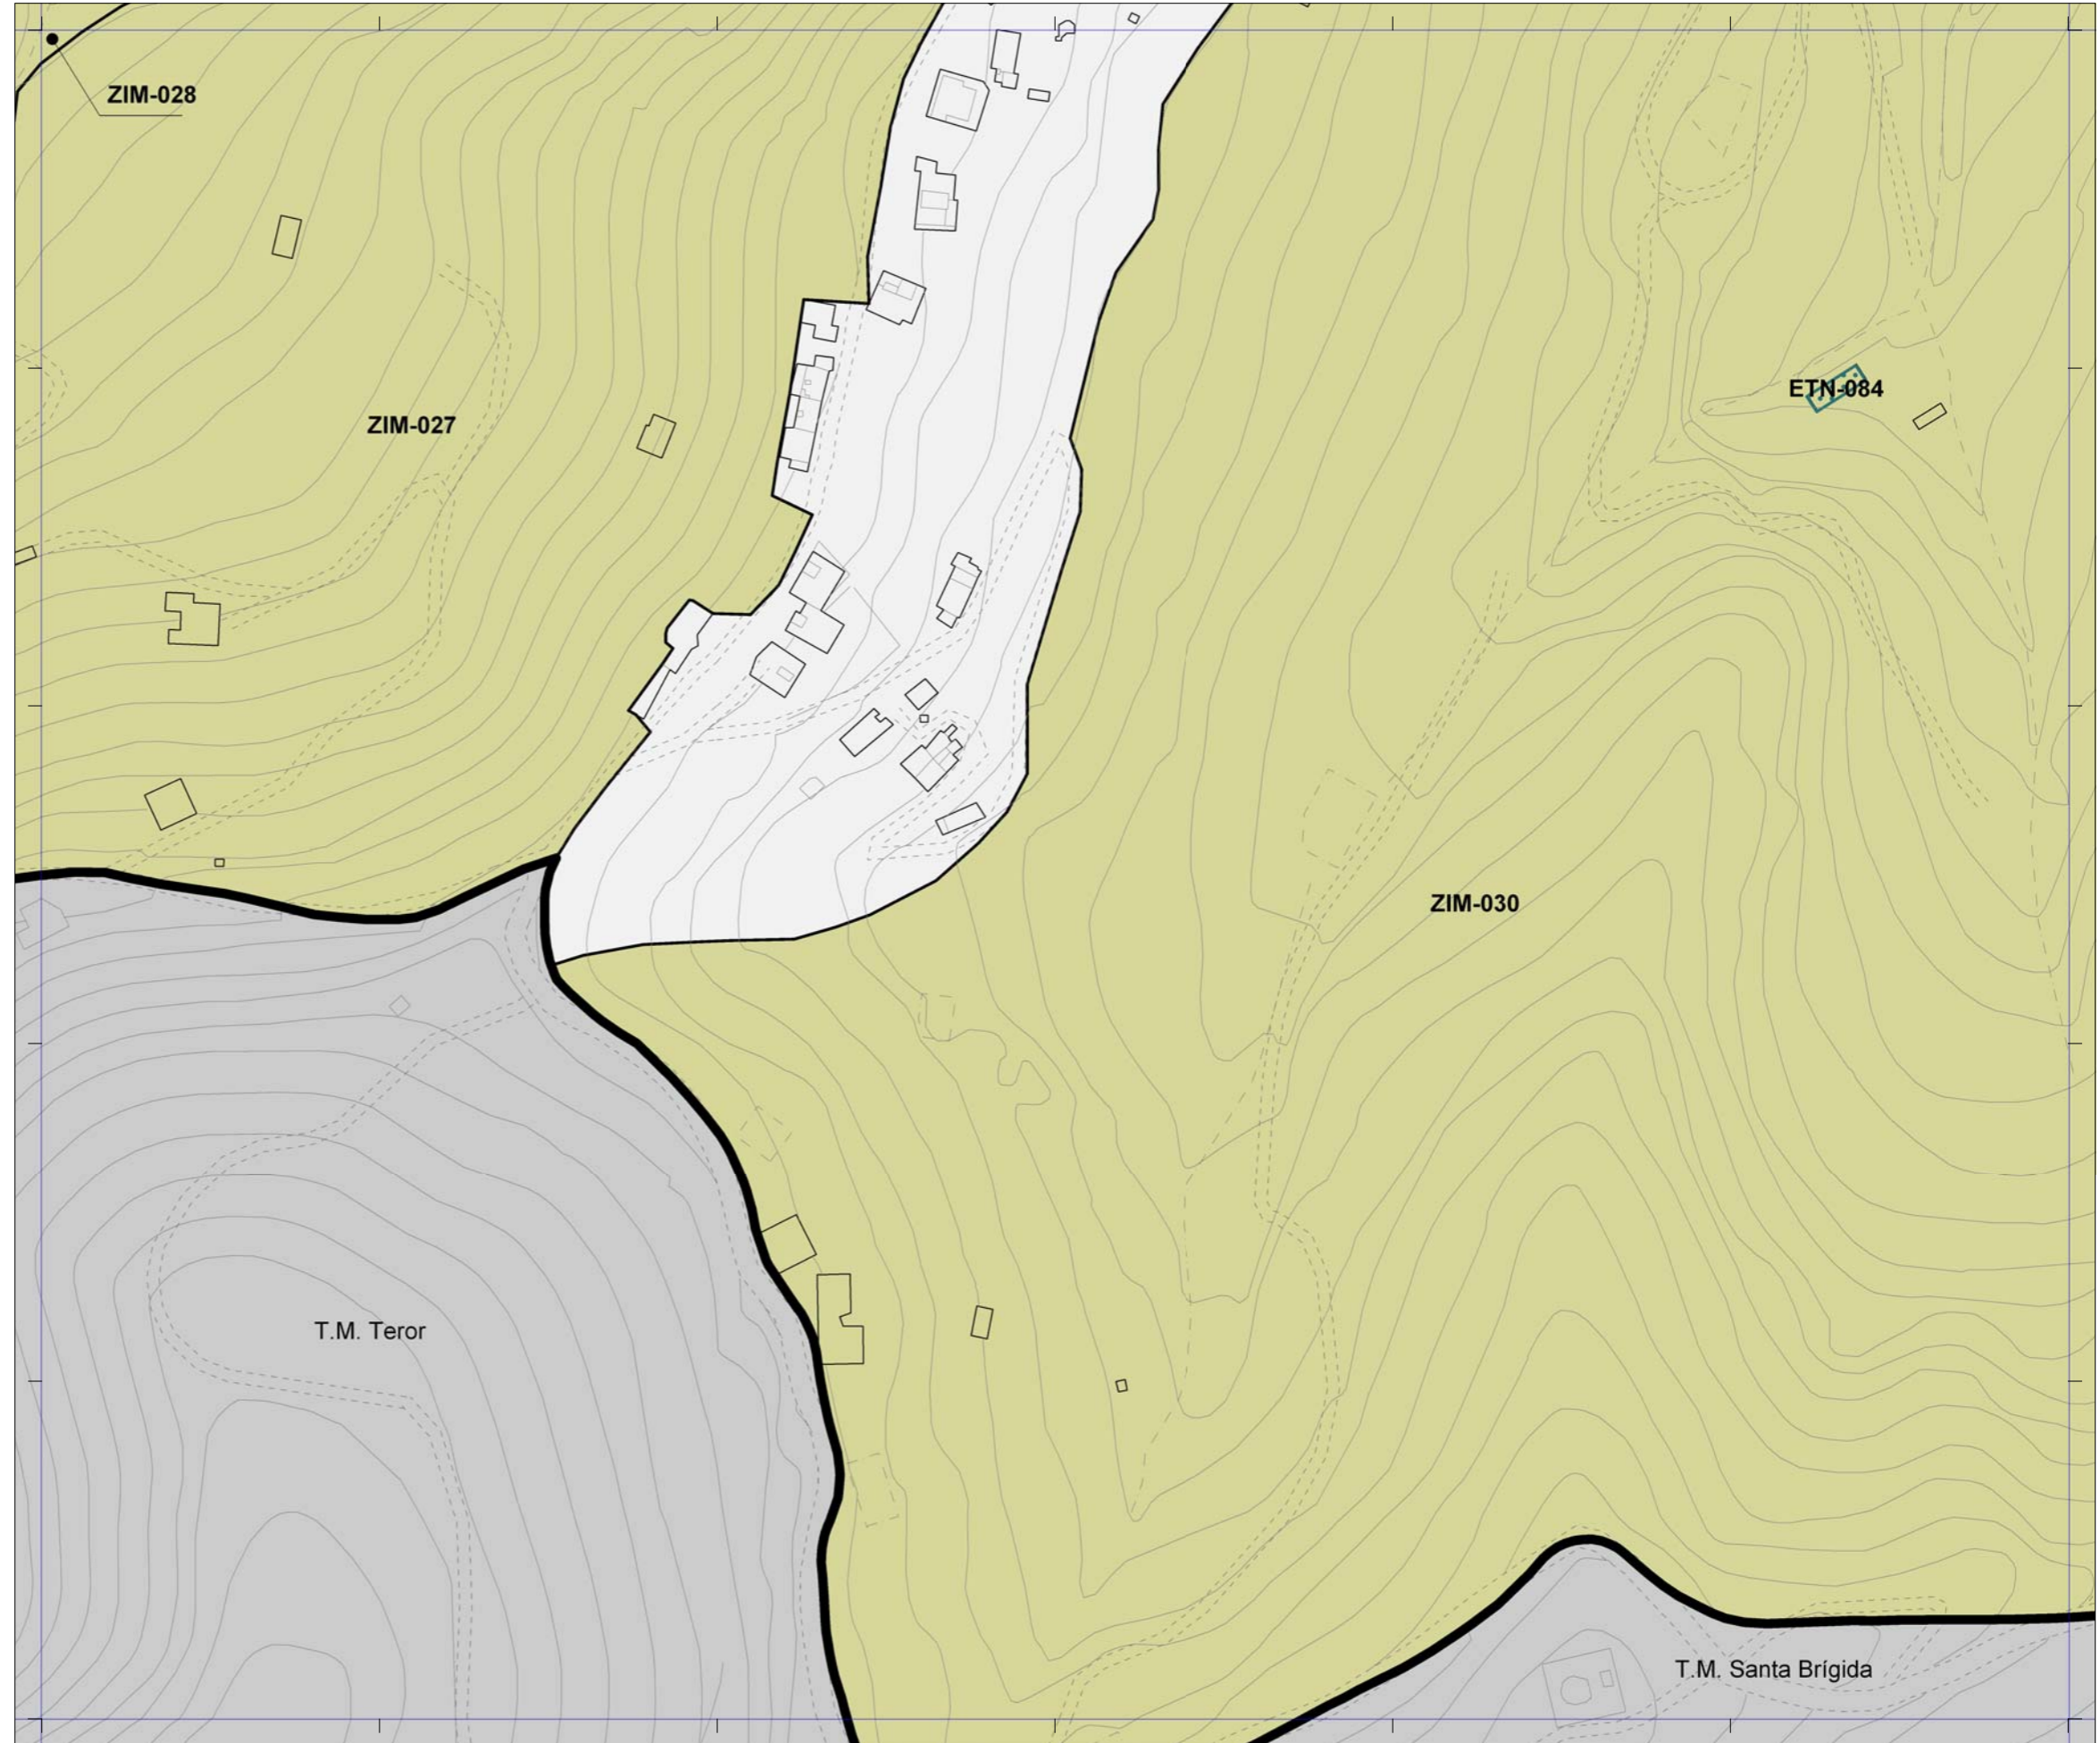

PATRIMONIO PROTEGIDO POR EL PLAN GENERAL

- [ARQ-000] Patrimonio Arquitectónico
- [ETN-000] Patrimonio Etnográfico
- [YAC-000] Patrimonio Arqueológico
- [ZIM-000] Zonas de Interés Medioambiental

PATRIMONIO PROTEGIDO POR PLANES ESPECIALES

- Catálogo de edificios protegidos del API-01 [Plan Especial de Protección y Reforma Interior de Vegueta Triana]
- Catálogo de edificios protegidos del API-09 [Plan Especial de Protección y Reforma Interior de Tafira]

La localización de los inmuebles catalogados por los Planes Especiales de Protección de Vegueta - Triana y Tafira se muestra con carácter exclusivamente informativo y de lectura global del patrimonio municipal protegido.
Se remite la consulta jurídicamente válida de sus determinaciones a los respectivos Planes.

Plan General de Ordenación de Las Palmas de Gran Canaria

Adaptación Plena al TR-LOTCEC y a las Directrices de Ordenación General (Ley 19/2003)
Octubre 2012

29-C	29-D	29-E
30-C	30-D	30-E
	31-D