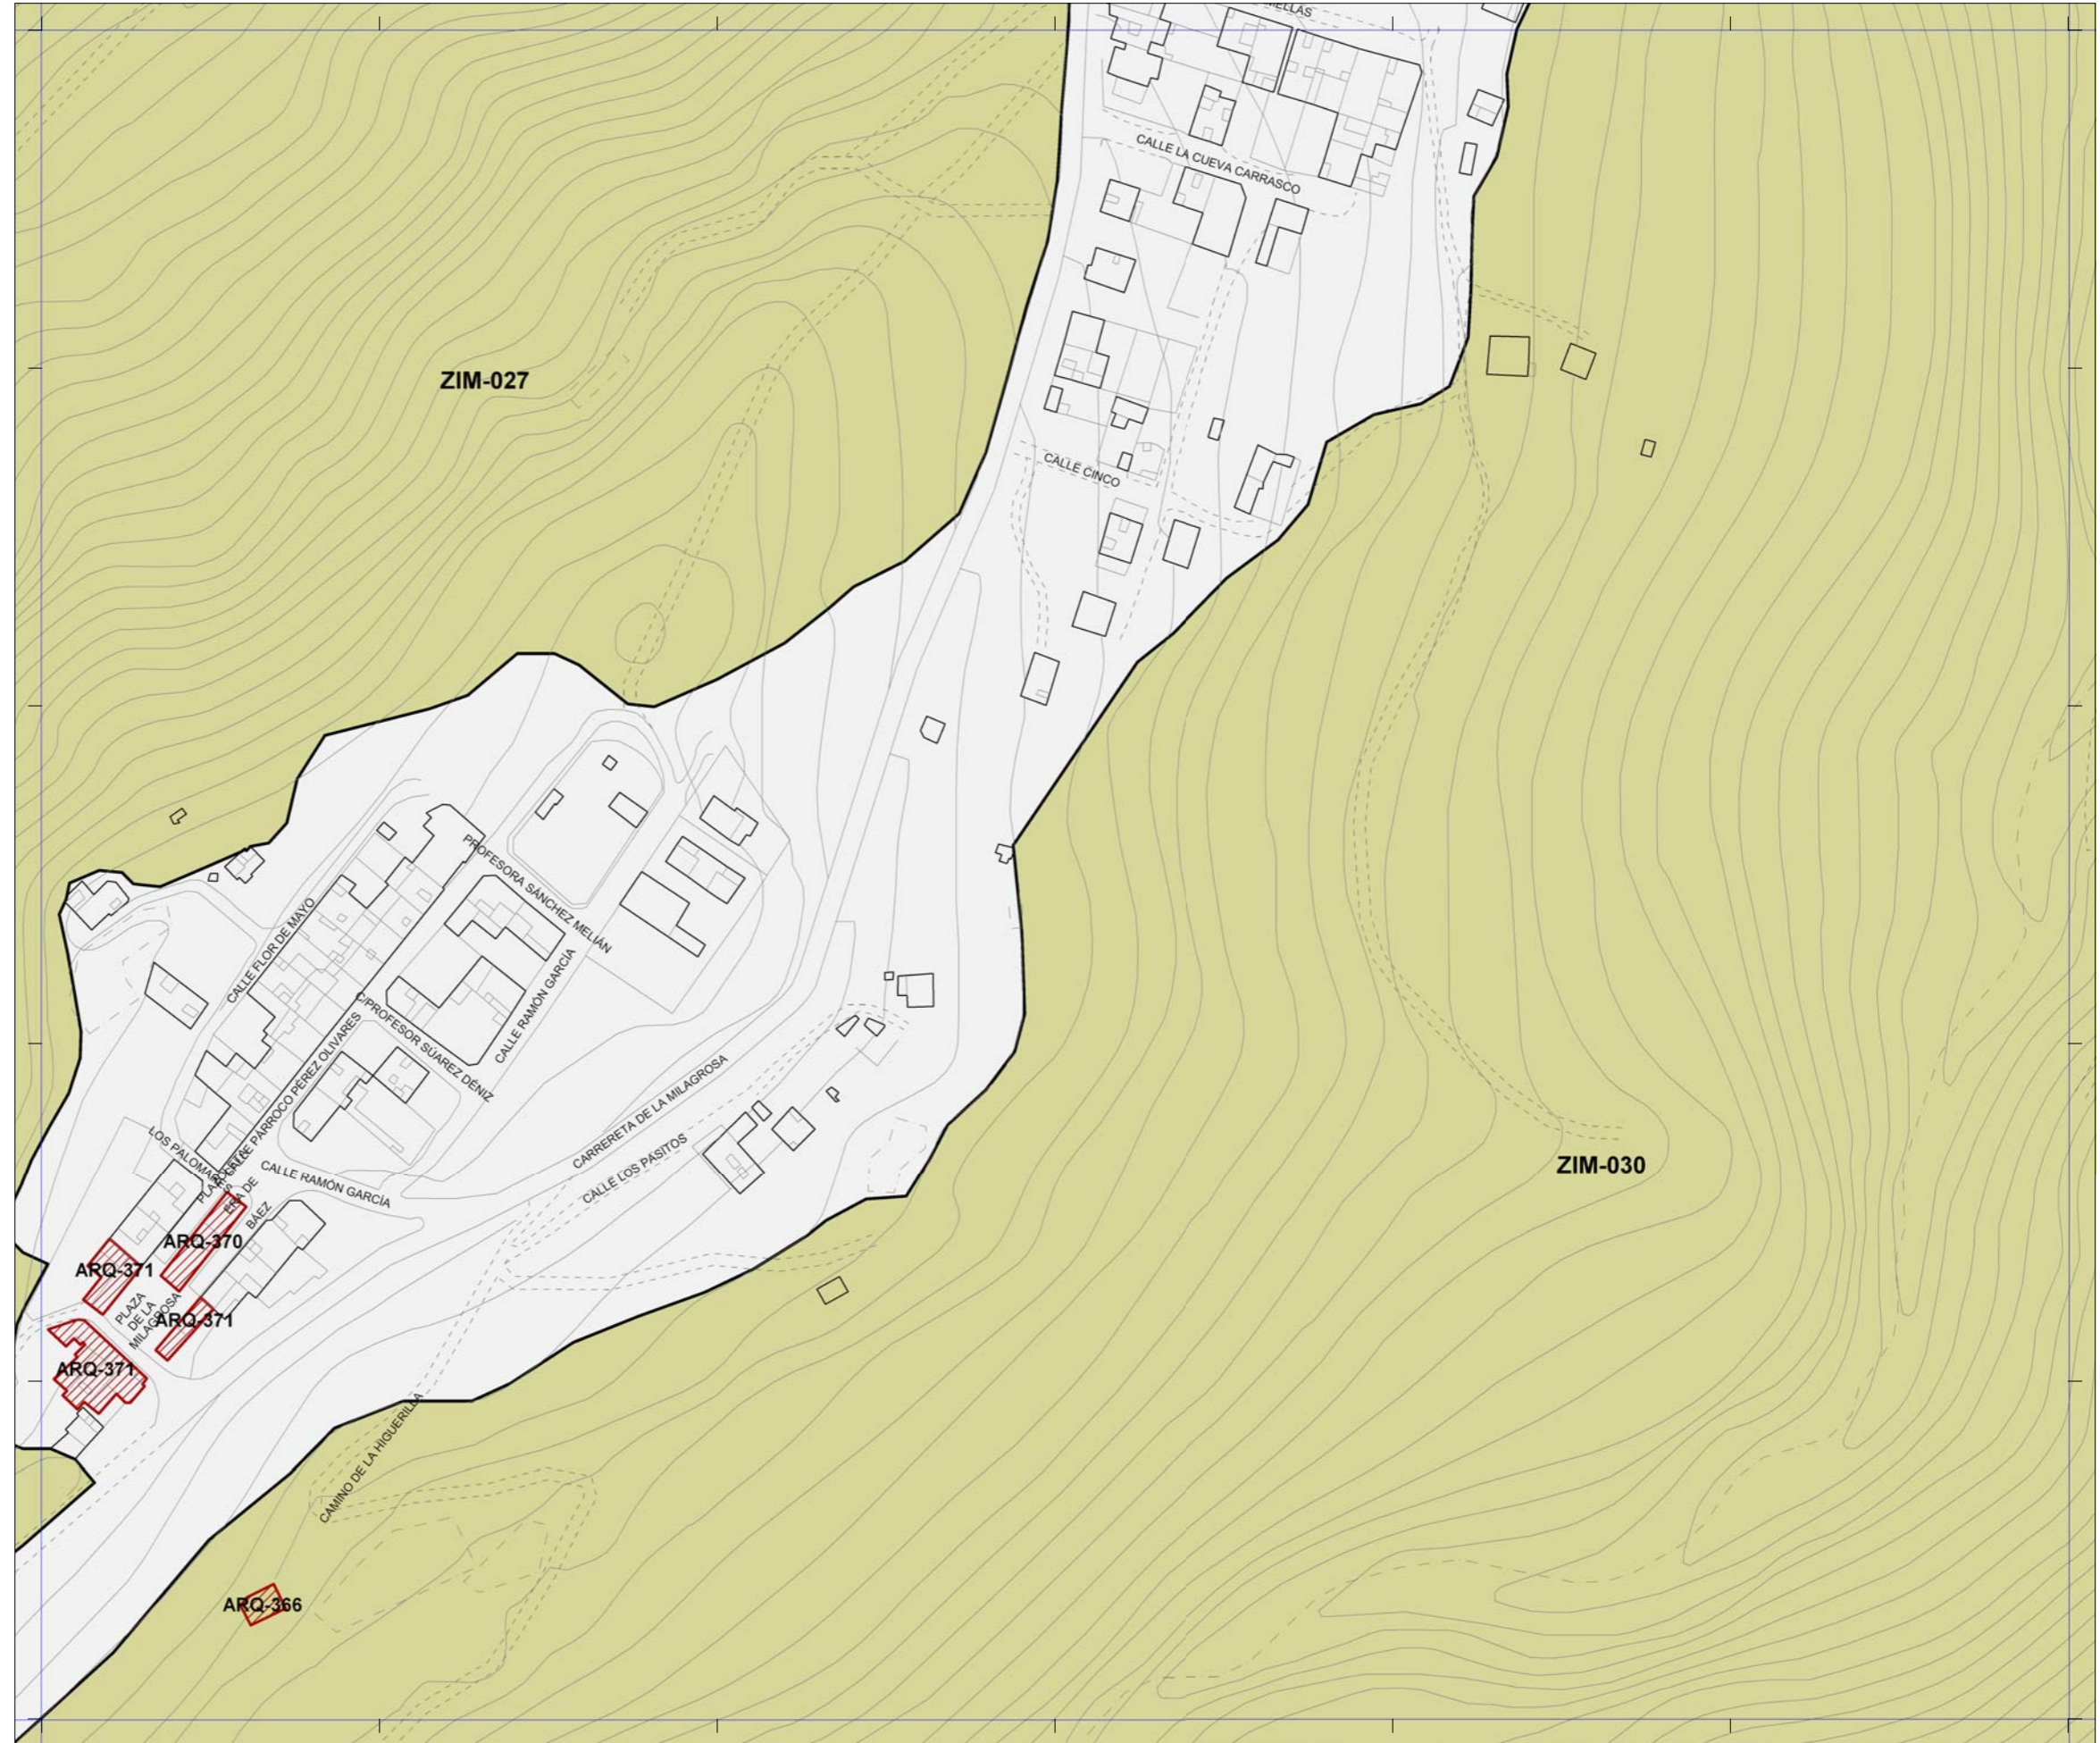

PATRIMONIO PROTEGIDO POR EL PLAN GENERAL

- [ARQ-000] Patrimonio Arquitectónico
- [ETN-000] Patrimonio Etnográfico
- [YAC-000] Patrimonio Arqueológico
- [ZIM-000] Zonas de Interés Medioambiental

PATRIMONIO PROTEGIDO POR PLANES ESPECIALES

- Catálogo de edificios protegidos del API-01 [Plan Especial de Protección y Reforma Interior de Vegueta Triana]
- Catálogo de edificios protegidos del API-09 [Plan Especial de Protección y Reforma Interior de Tafira]

La localización de los inmuebles catalogados por los Planes Especiales de Protección de Vegueta - Triana y Tafira se muestra con carácter exclusivamente informativo y de lectura global del patrimonio municipal protegido.
Se remite la consulta jurídicamente válida de sus determinaciones a los respectivos Planes.

Plan General de Ordenación de Las Palmas de Gran Canaria

Adaptación Plena al TR-LOTCEC y a las Directrices de Ordenación General (Ley 19/2003)
Octubre 2012

27-D	27-E	27-F
28-D	28-E	28-F
29-D	29-E	29-F

Plano **Catálogo Municipal de Protección**
Hoja **CP 28-E**