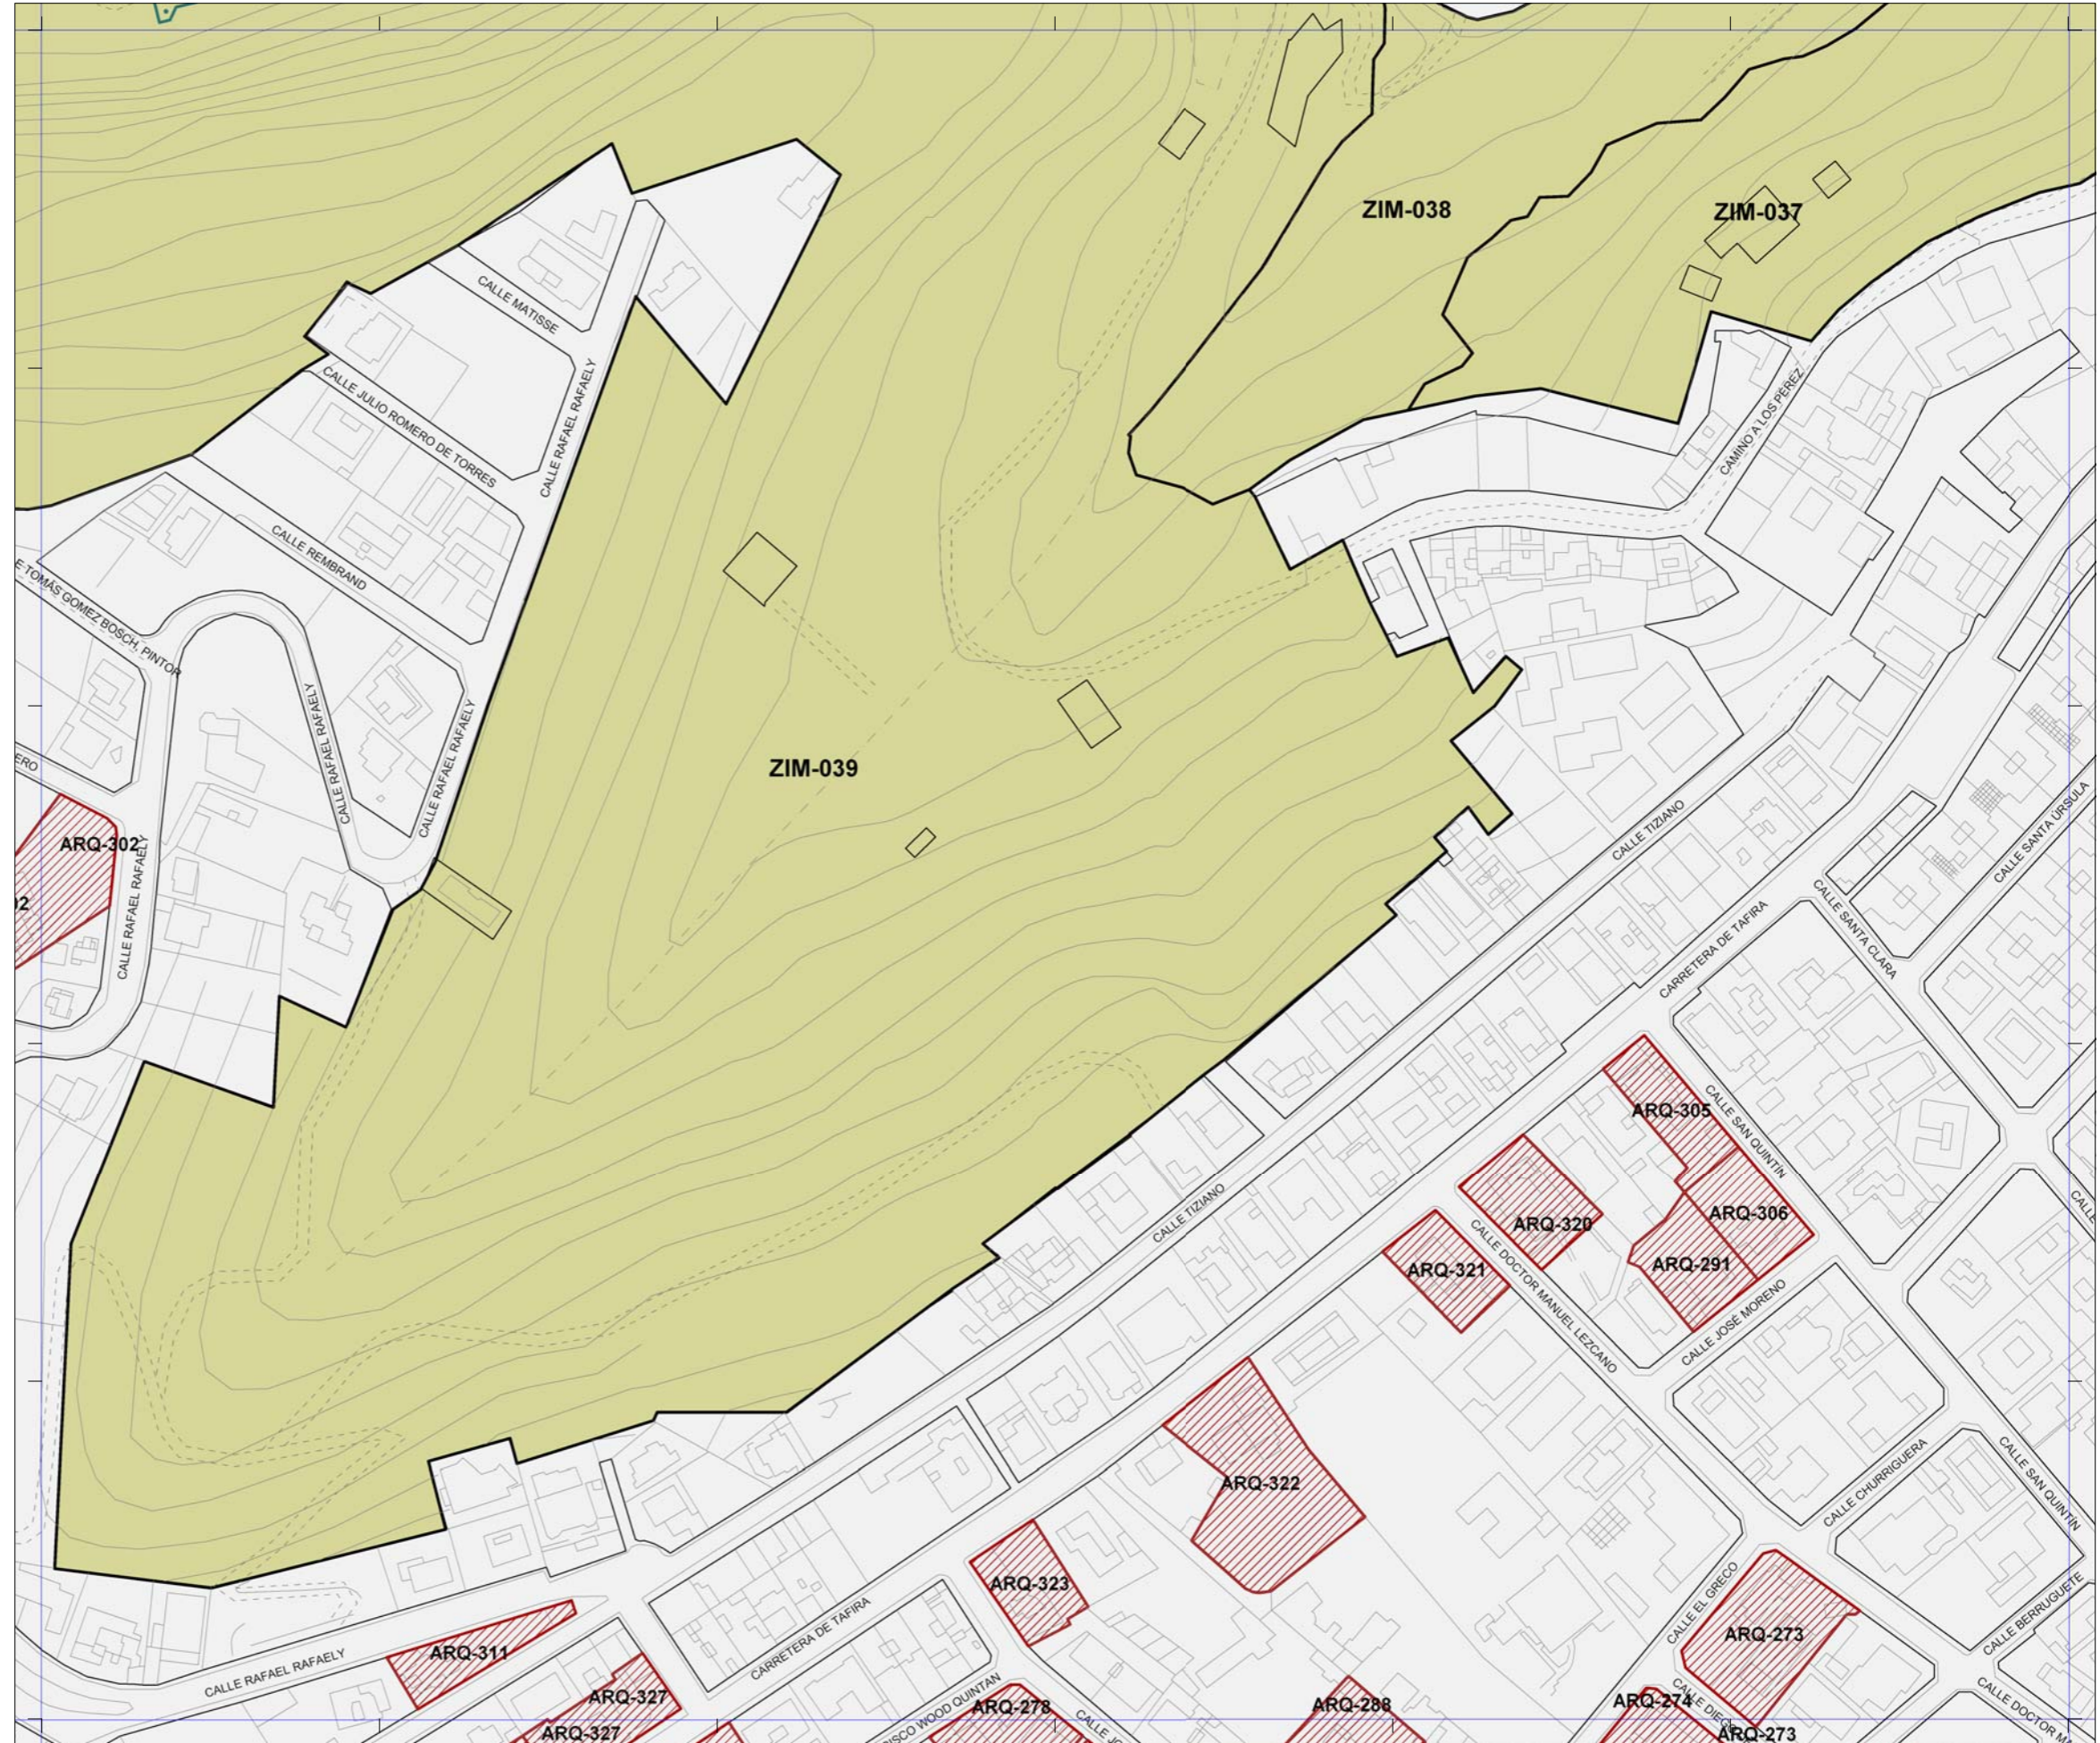

PATRIMONIO PROTEGIDO POR EL PLAN GENERAL

- [ARQ-000] Patrimonio Arquitectónico
- [ETN-000] Patrimonio Etnográfico
- [YAC-000] Patrimonio Arqueológico
- [ZIM-000] Zonas de Interés Medioambiental

PATRIMONIO PROTEGIDO POR PLANES ESPECIALES

- Catálogo de edificios protegidos del API-01 [Plan Especial de Protección y Reforma Interior de Vegueta Triana]
- Catálogo de edificios protegidos del API-09 [Plan Especial de Protección y Reforma Interior de Tafira]

La localización de los inmuebles catalogados por los Planes Especiales de Protección de Vegueta - Triana y Tafira se muestra con carácter exclusivamente informativo y de lectura global del patrimonio municipal protegido.
Se remite la consulta jurídicamente válida de sus determinaciones a los respectivos Planes.

Plan General de Ordenación de Las Palmas de Gran Canaria

Adaptación Plena al TR-LOTCEC y a las Directrices de Ordenación General (Ley 19/2003)
Octubre 2012

28-J	28-K	28-L
29-J	29-K	29-L
30-J	30-K	30-L

Plano **Catálogo Municipal de Protección**
Hoja **CP 29-K**