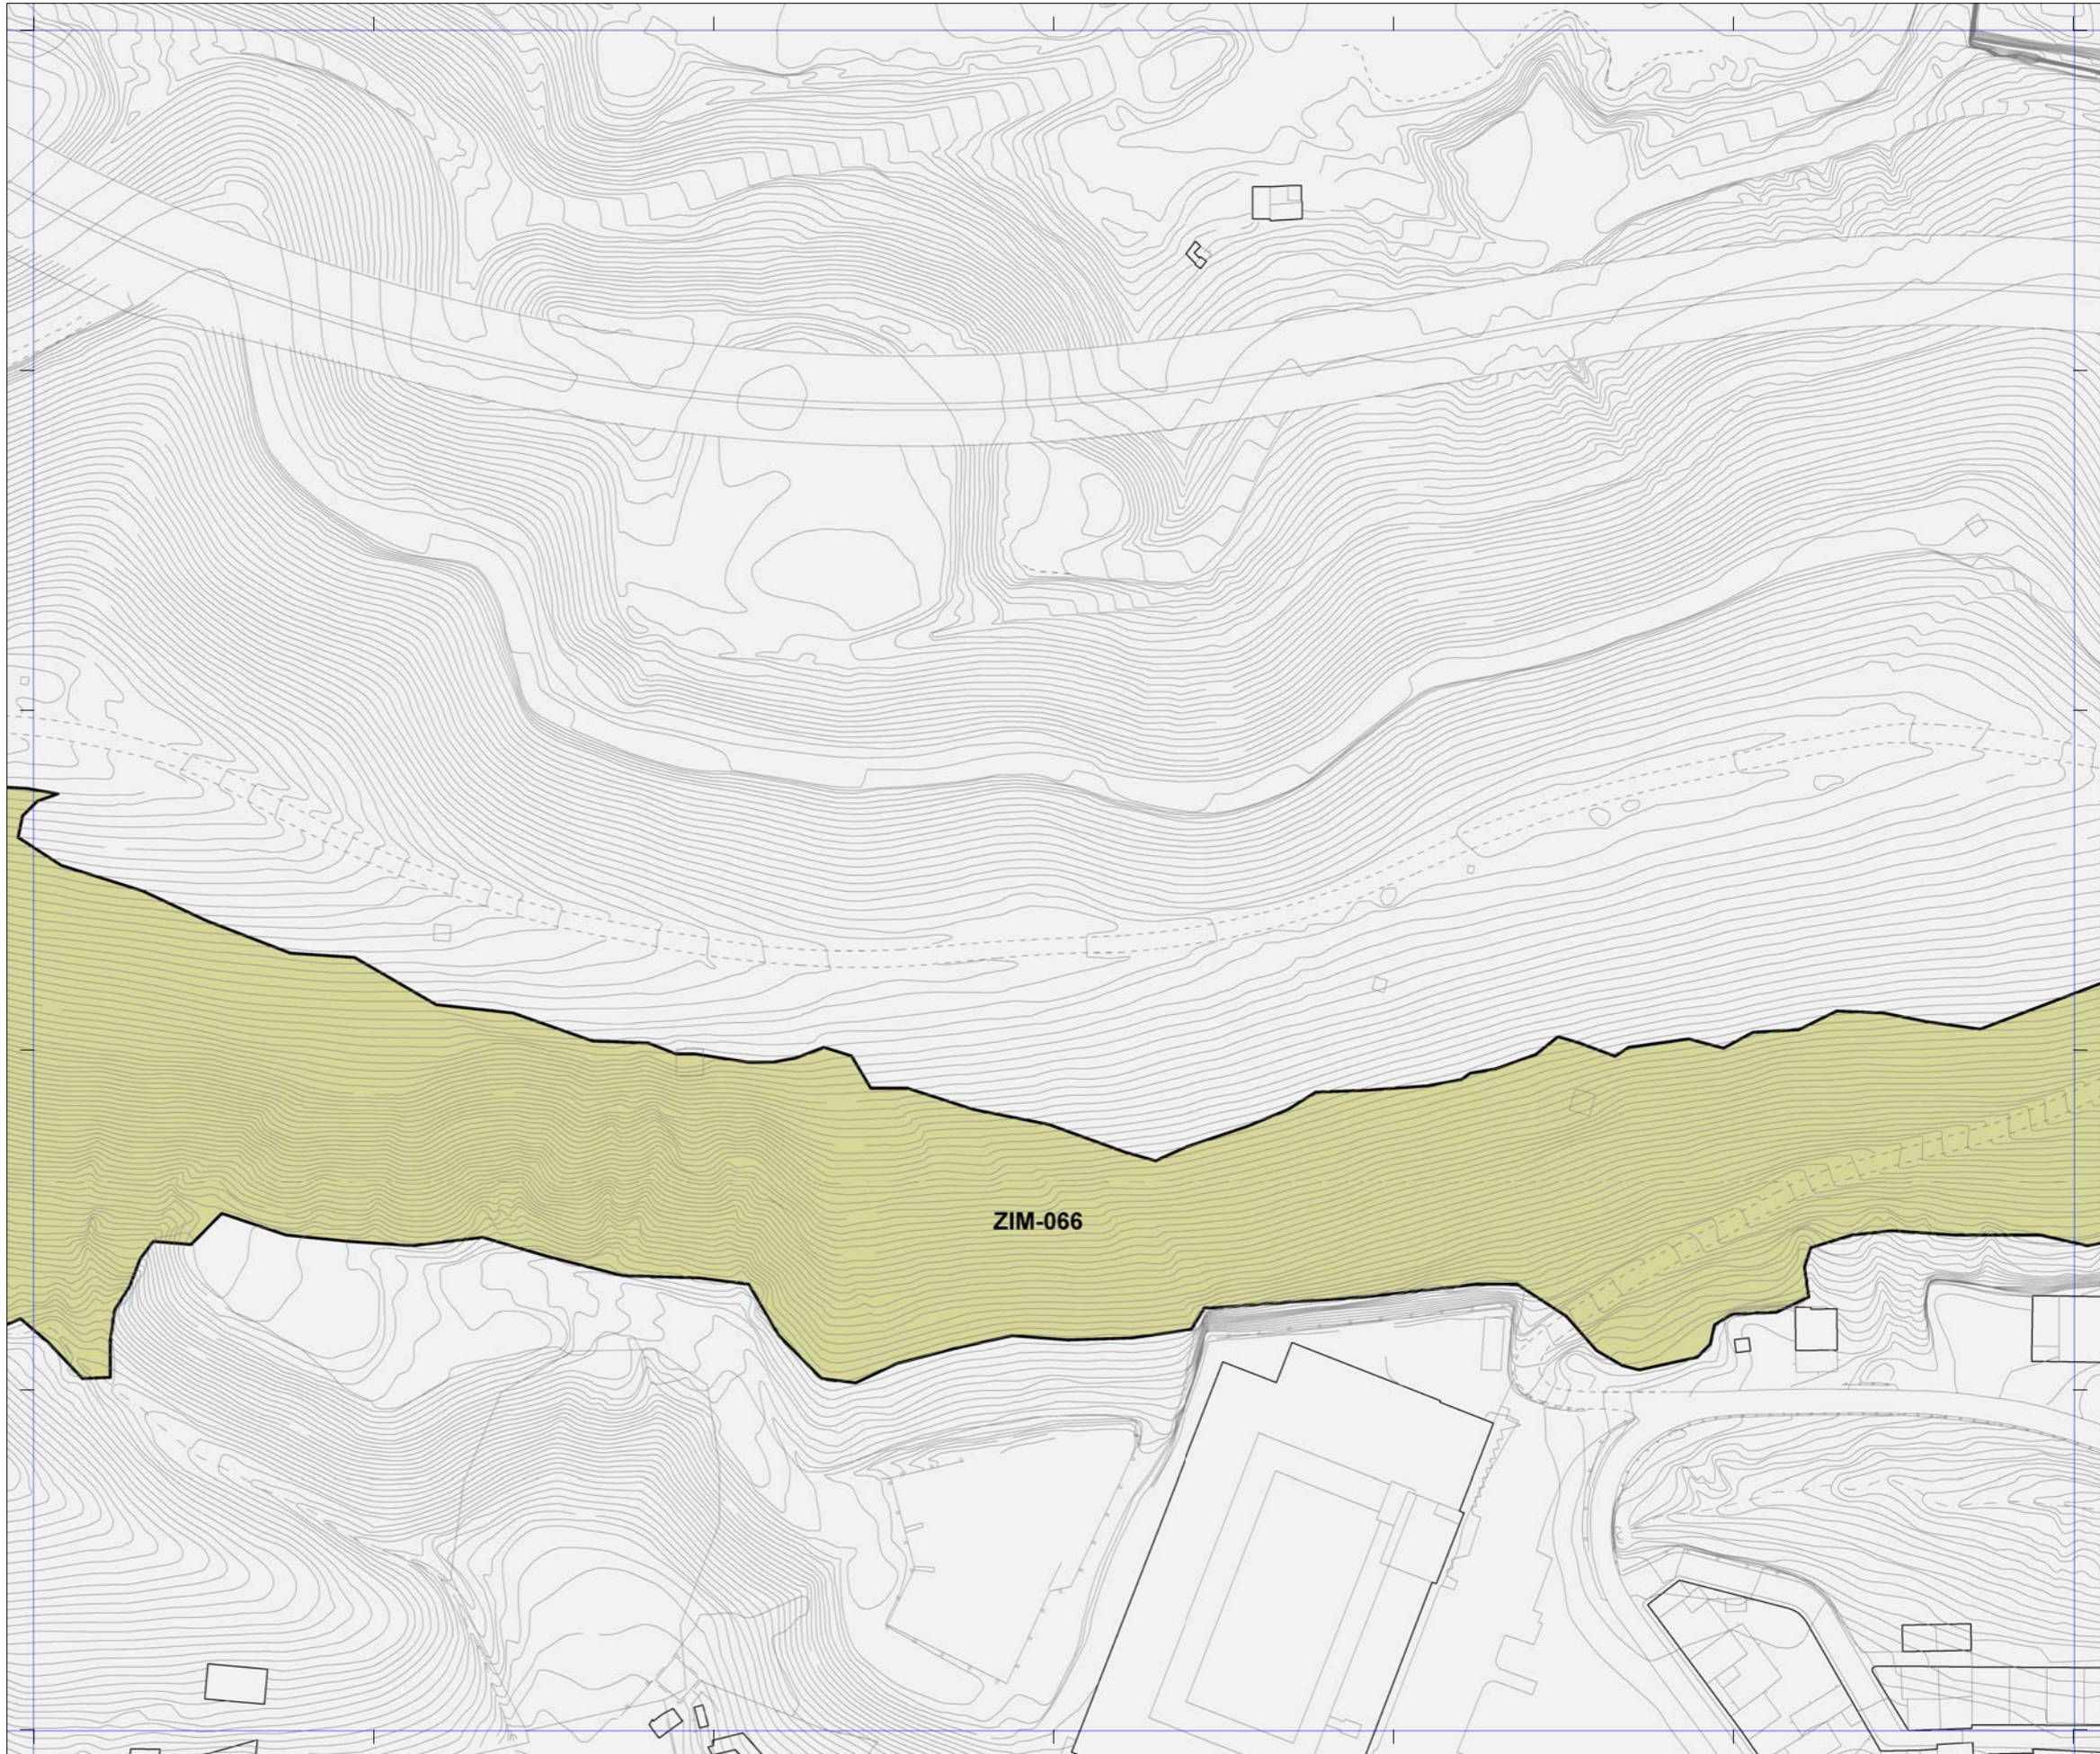

PATRIMONIO PROTEGIDO POR EL PLAN GENERAL

- [ARQ-000] Patrimonio Arquitectónico
- [ETN-000] Patrimonio Etnográfico
- [YAC-000] Patrimonio Arqueológico
- [ZIM-000] Zonas de Interés Medioambiental

PATRIMONIO PROTEGIDO POR PLANES ESPECIALES

- Catálogo de edificios protegidos del API-01
  [Plan Especial de Protección y Reforma Interior de Vegueta Triana]
- Catálogo de edificios protegidos del API-09
  [Plan Especial de Protección y Reforma Interior de Tafira]

La localización de los inmuebles catalogados por los Planes Especiales de Protección de Vegueta - Triana y Tafira se muestra con carácter exclusivamente informativo y de lectura global del patrimonio municipal protegido.
 Se remite la consulta jurídicamente válida de sus determinaciones a los respectivos Planes.

Plan General de Ordenación de Las Palmas de Gran Canaria

Adaptación Plena al TR-LOTCEC y a las Directrices de Ordenación General (Ley 19/2003)
Octubre 2012

30-Q	30-R	30-S
31-Q		31-S
32-Q	32-R	32-S

Plano **Catálogo Municipal de Protección**
Hoja **CP 31-R**