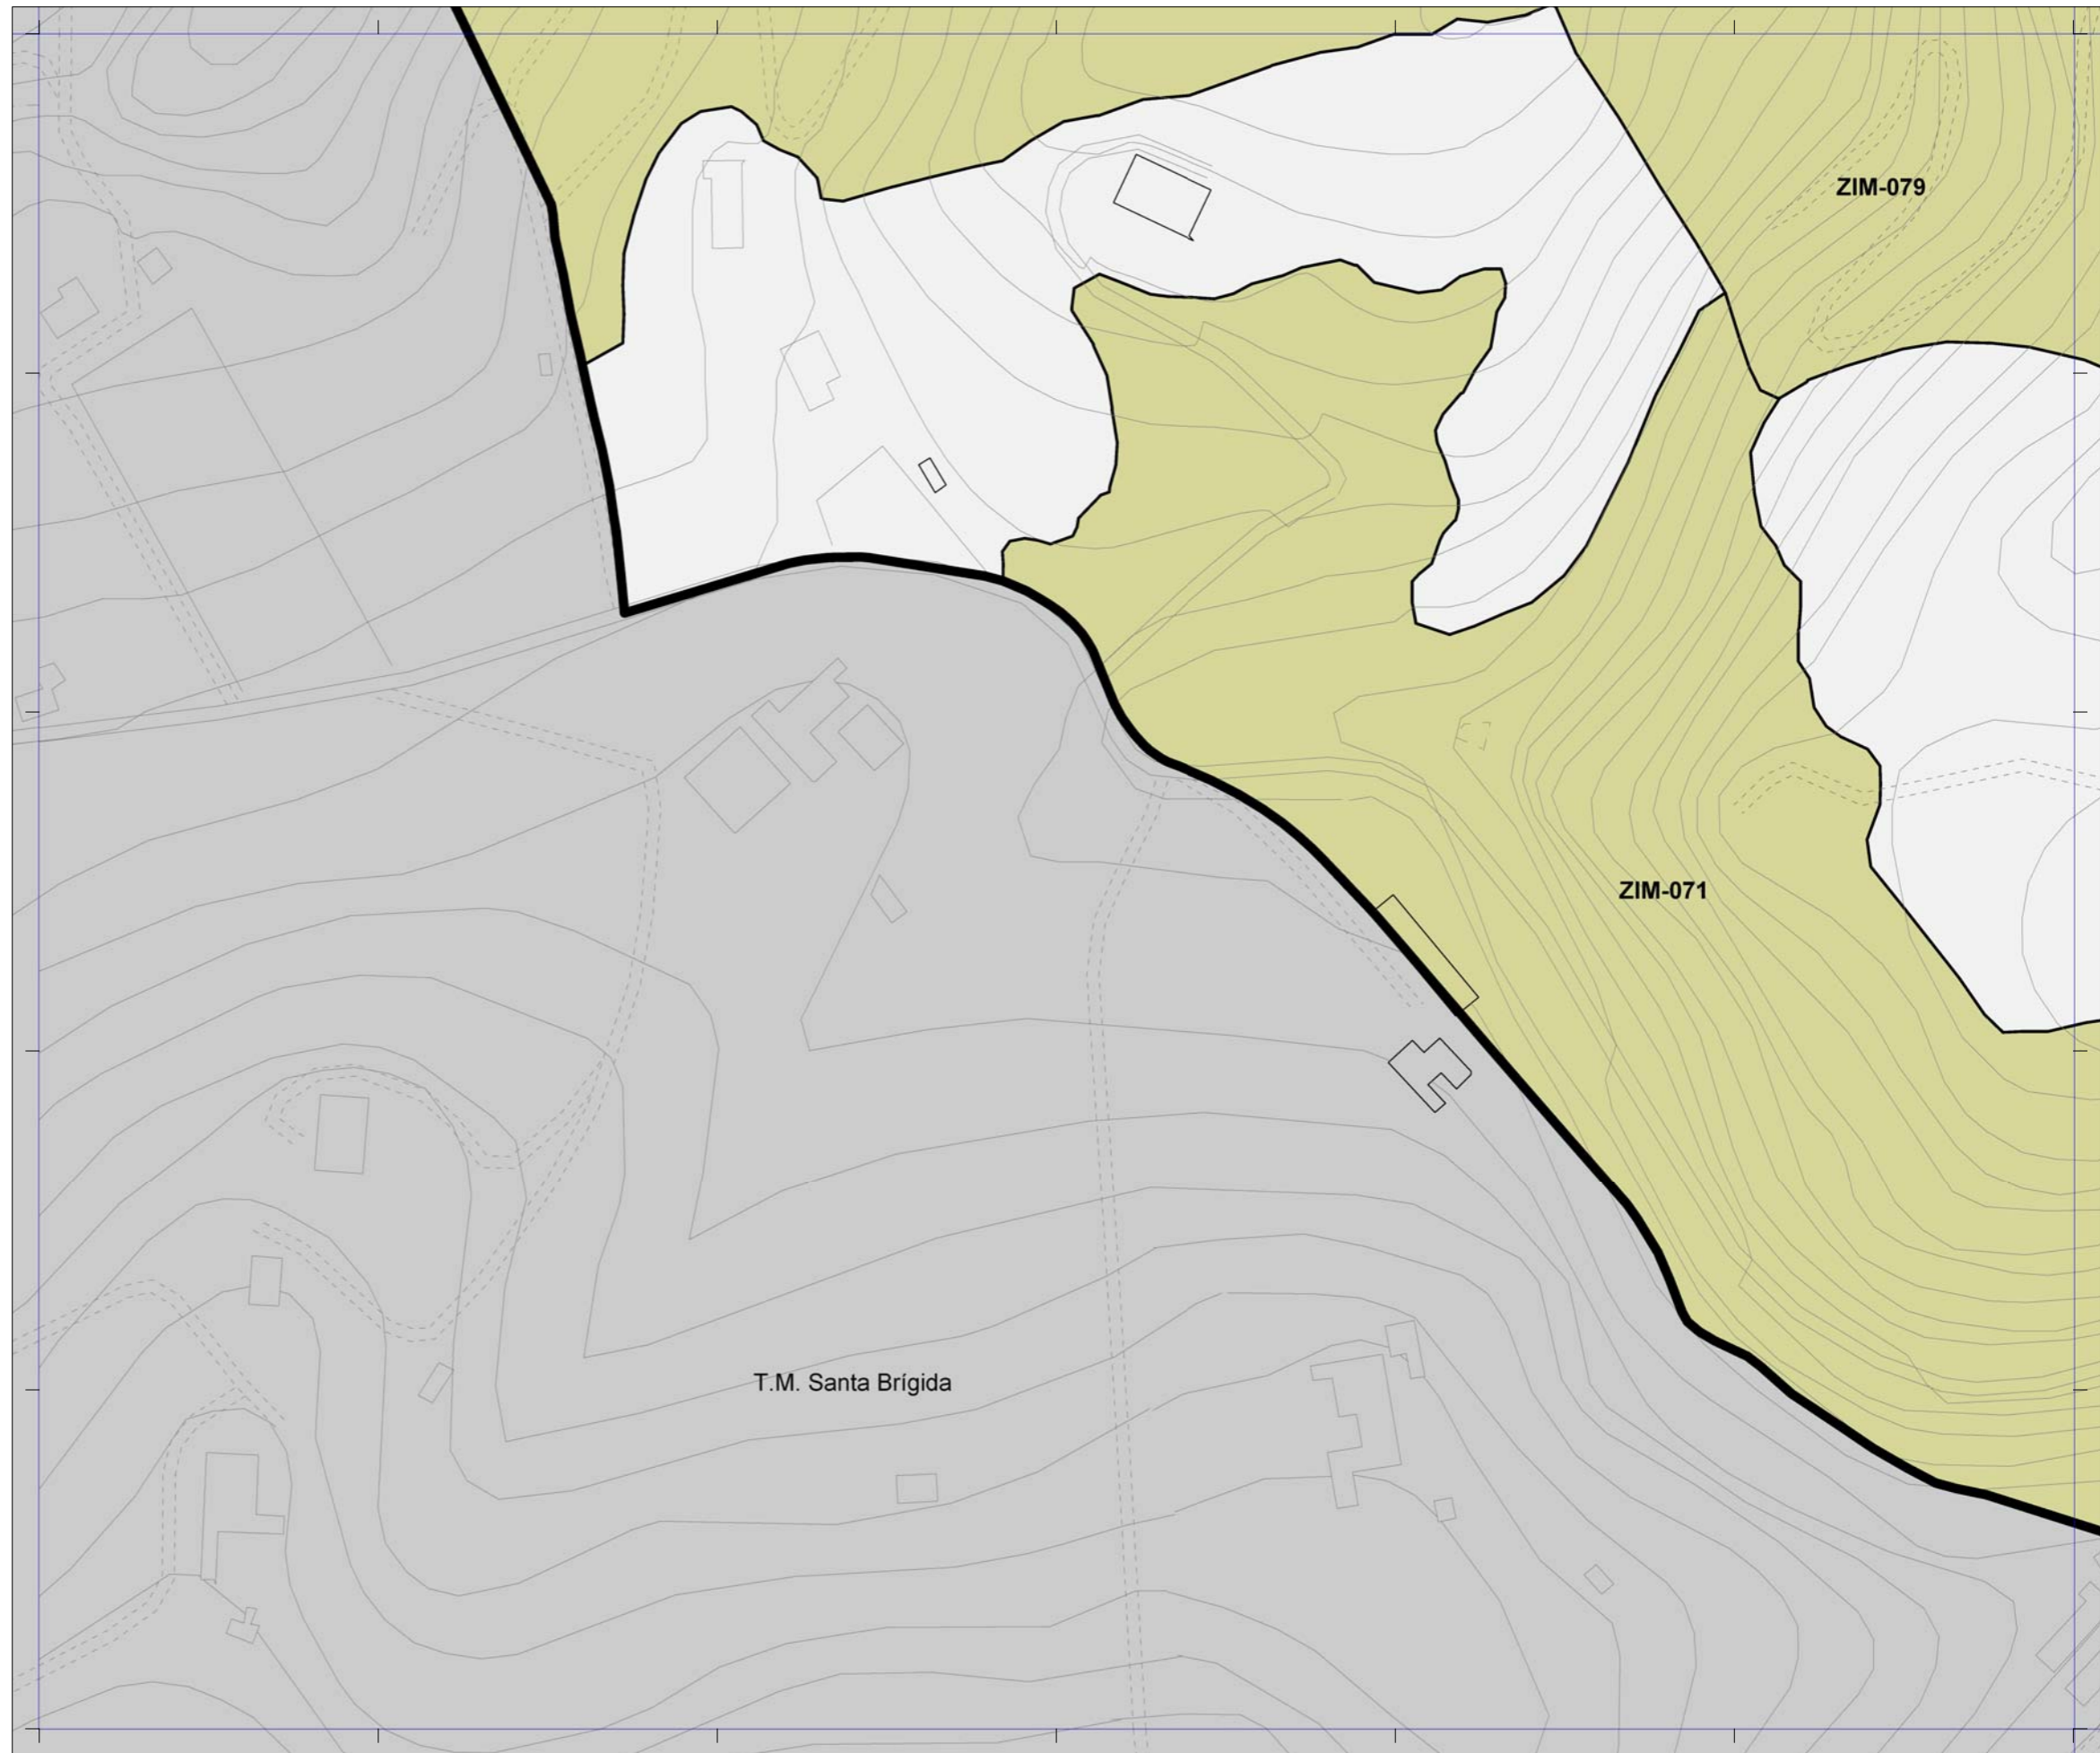

PATRIMONIO PROTEGIDO POR EL PLAN GENERAL

- [ARQ-000] Patrimonio Arquitectónico
- [ETN-000] Patrimonio Etnográfico
- [YAC-000] Patrimonio Arqueológico
- [ZIM-000] Zonas de Interés Medioambiental

PATRIMONIO PROTEGIDO POR PLANES ESPECIALES

- Catálogo de edificios protegidos del API-01
  [Plan Especial de Protección y Reforma Interior de Vegueta Triana]
- Catálogo de edificios protegidos del API-09
  [Plan Especial de Protección y Reforma Interior de Tafira]

La localización de los inmuebles catalogados por los Planes Especiales de Protección de Vegueta - Triana y Tafira se muestra con carácter exclusivamente informativo y de lectura global del patrimonio municipal protegido.
 Se remite la consulta jurídicamente válida de sus determinaciones a los respectivos Planes.

Plan General de Ordenación de Las Palmas de Gran Canaria

Adaptación Plena al TR-LOTCEC y a las Directrices de Ordenación General (Ley 19/2003)
Octubre 2012

Plano	Catálogo Municipal de Protección
Hoja	CP 32-K