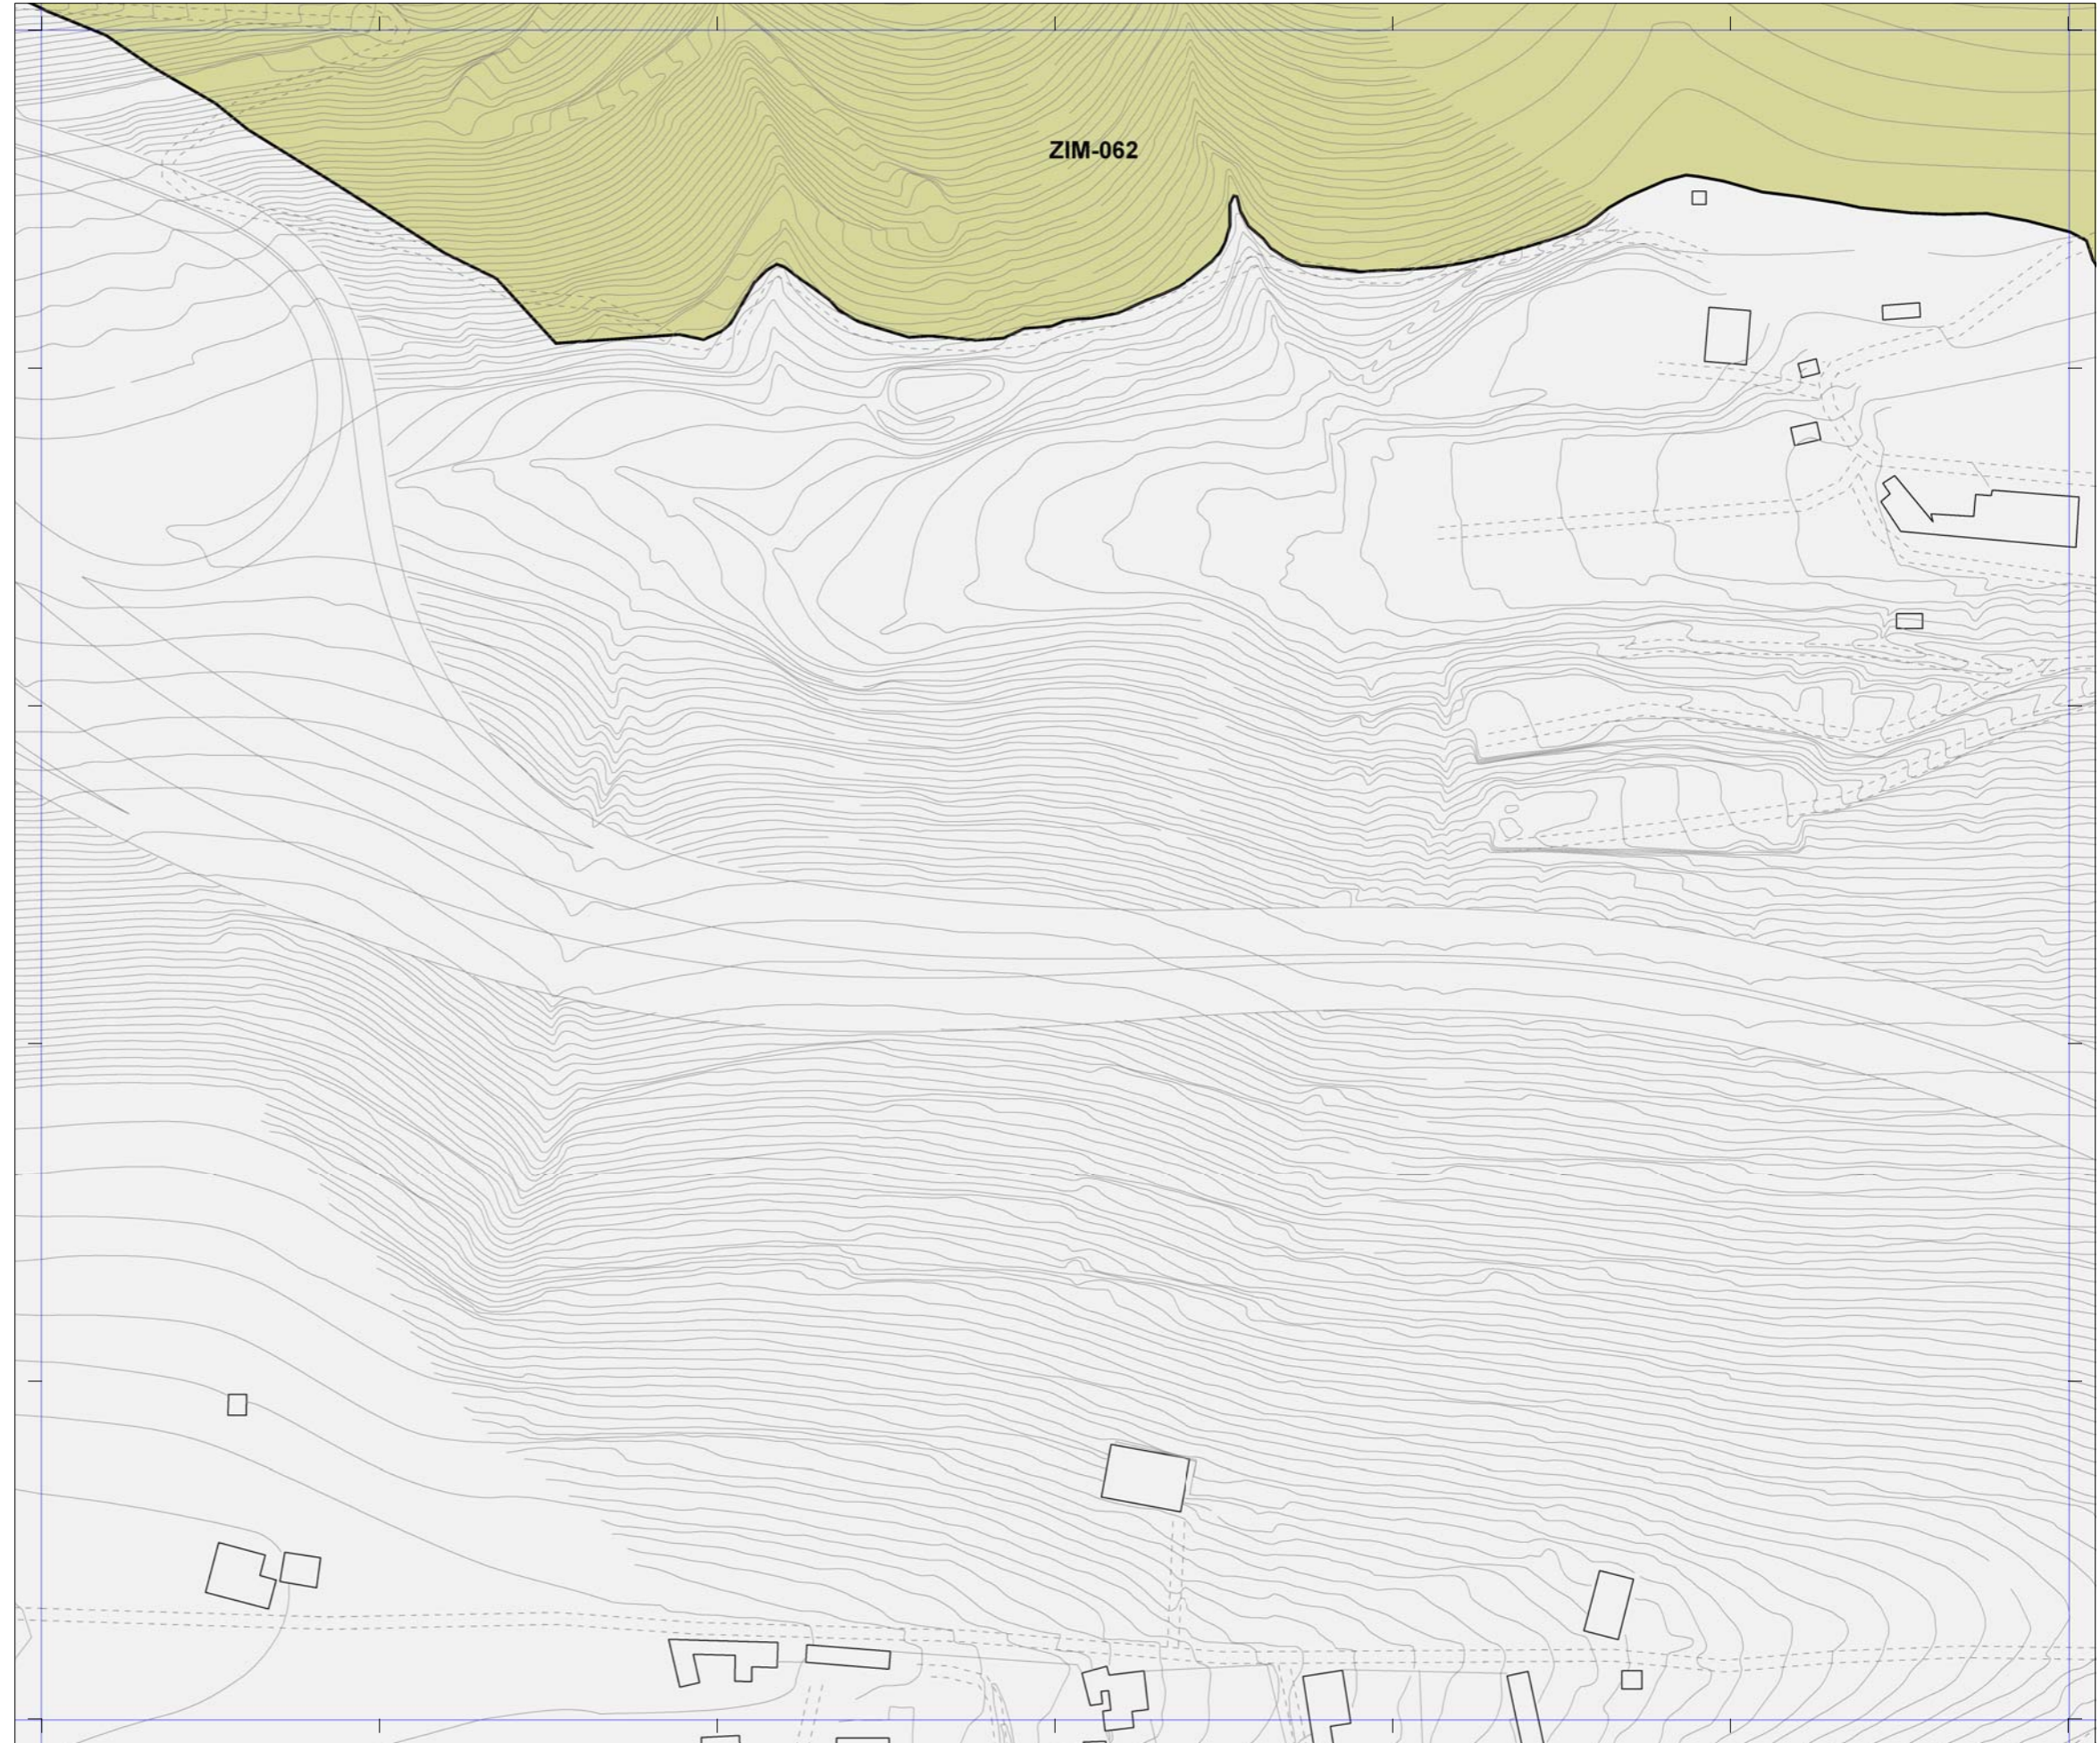

PATRIMONIO PROTEGIDO POR EL PLAN GENERAL

- [ARQ-000] Patrimonio Arquitectónico
- [ETN-000] Patrimonio Etnográfico
- [YAC-000] Patrimonio Arqueológico
- [ZIM-000] Zonas de Interés Medioambiental

PATRIMONIO PROTEGIDO POR PLANES ESPECIALES

- Catálogo de edificios protegidos del API-01 [Plan Especial de Protección y Reforma Interior de Vegueta Triana]
- Catálogo de edificios protegidos del API-09 [Plan Especial de Protección y Reforma Interior de Tafira]

La localización de los inmuebles catalogados por los Planes Especiales de Protección de Vegueta - Triana y Tafira se muestra con carácter exclusivamente informativo y de lectura global del patrimonio municipal protegido.
Se remite la consulta jurídicamente válida de sus determinaciones a los respectivos Planes.

Plan General de Ordenación de Las Palmas de Gran Canaria

Adaptación Plena al TR-LOTCEC y a las Directrices de Ordenación General (Ley 19/2003)
Octubre 2012

28-0	28-P	28-Q
29-0	29-P	29-Q
30-0	30-P	30-Q