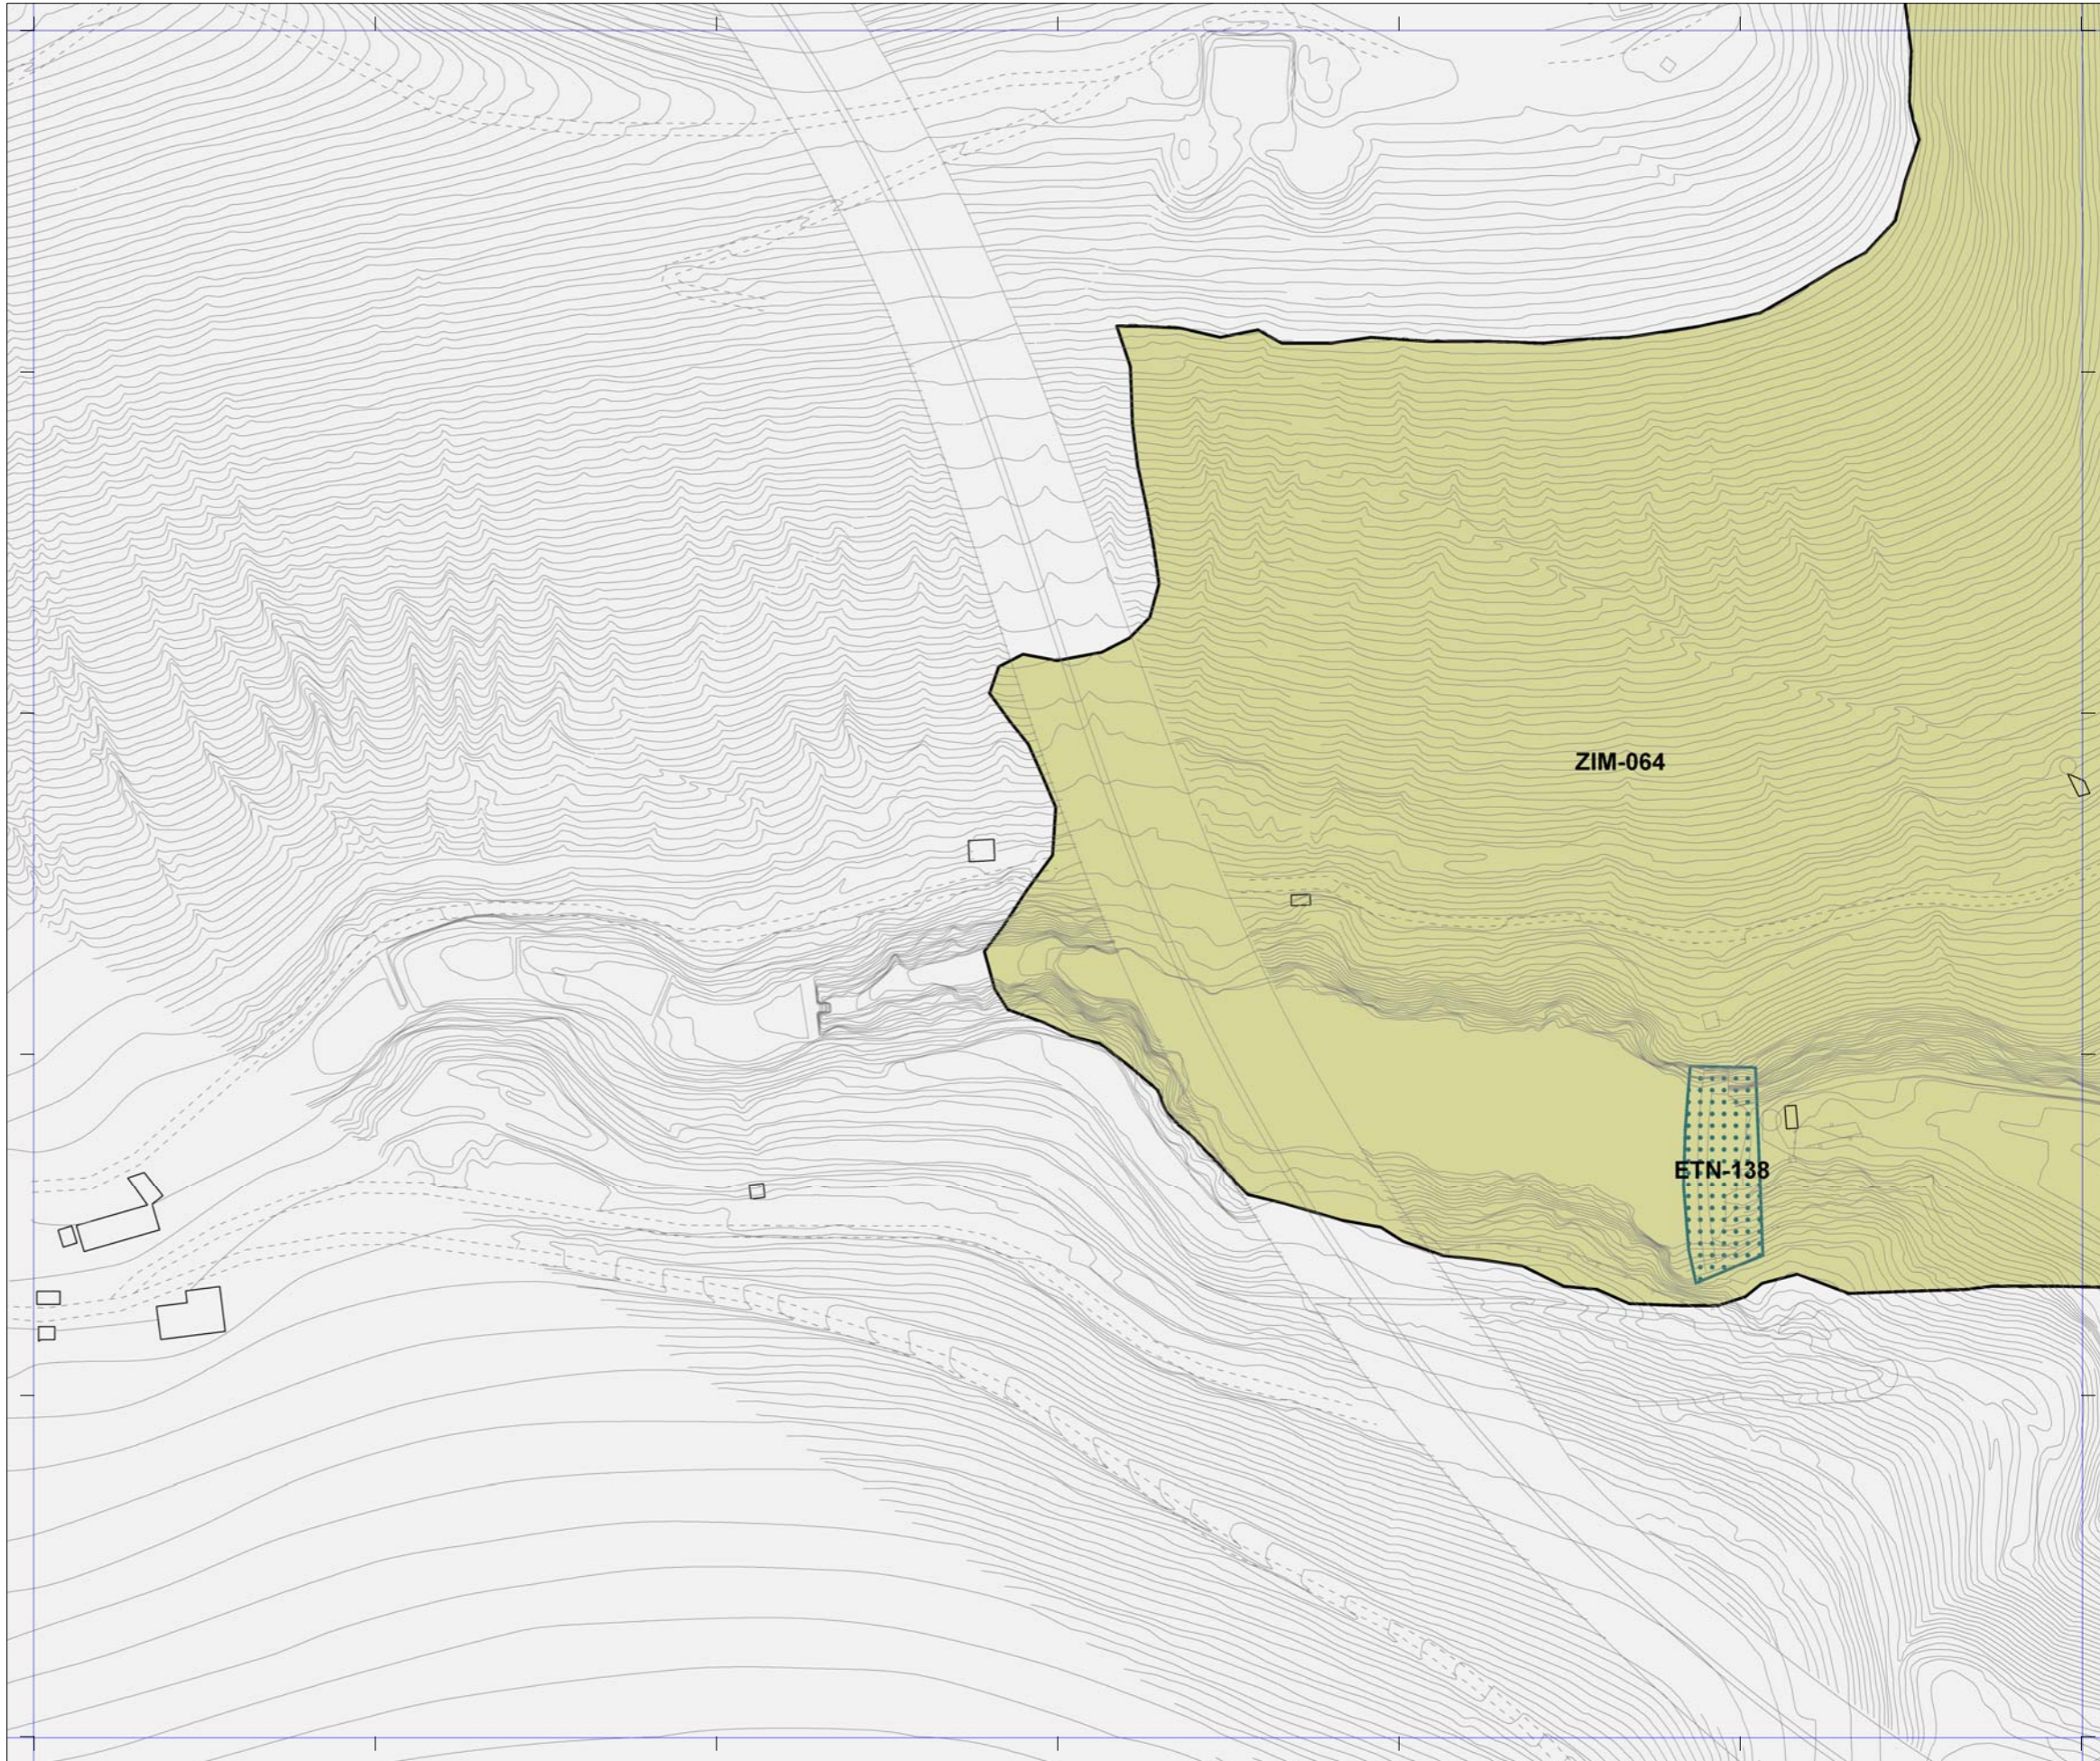

PATRIMONIO PROTEGIDO POR EL PLAN GENERAL

- [ARQ-000] Patrimonio Arquitectónico
- [ETN-000] Patrimonio Etnográfico
- [YAC-000] Patrimonio Arqueológico
- [ZIM-000] Zonas de Interés Medioambiental

PATRIMONIO PROTEGIDO POR PLANES ESPECIALES

- Catálogo de edificios protegidos del API-01 [Plan Especial de Protección y Reforma Interior de Vegueta Triana]
- Catálogo de edificios protegidos del API-09 [Plan Especial de Protección y Reforma Interior de Tafira]

La localización de los inmuebles catalogados por los Planes Especiales de Protección de Vegueta - Triana y Tafira se muestra con carácter exclusivamente informativo y de lectura global del patrimonio municipal protegido.
Se remite la consulta jurídicamente válida de sus determinaciones a los respectivos Planes.

Plan General de Ordenación de Las Palmas de Gran Canaria

Adaptación Plena al TR-LOTCENC y a las Directrices de Ordenación General (Ley 19/2003)
Octubre 2012

29-P	29-Q	29-R
30-P	30-Q	30-R
31-P	31-Q	31-R

Plano **Catálogo Municipal de Protección**
Hoja **CP 30-Q**