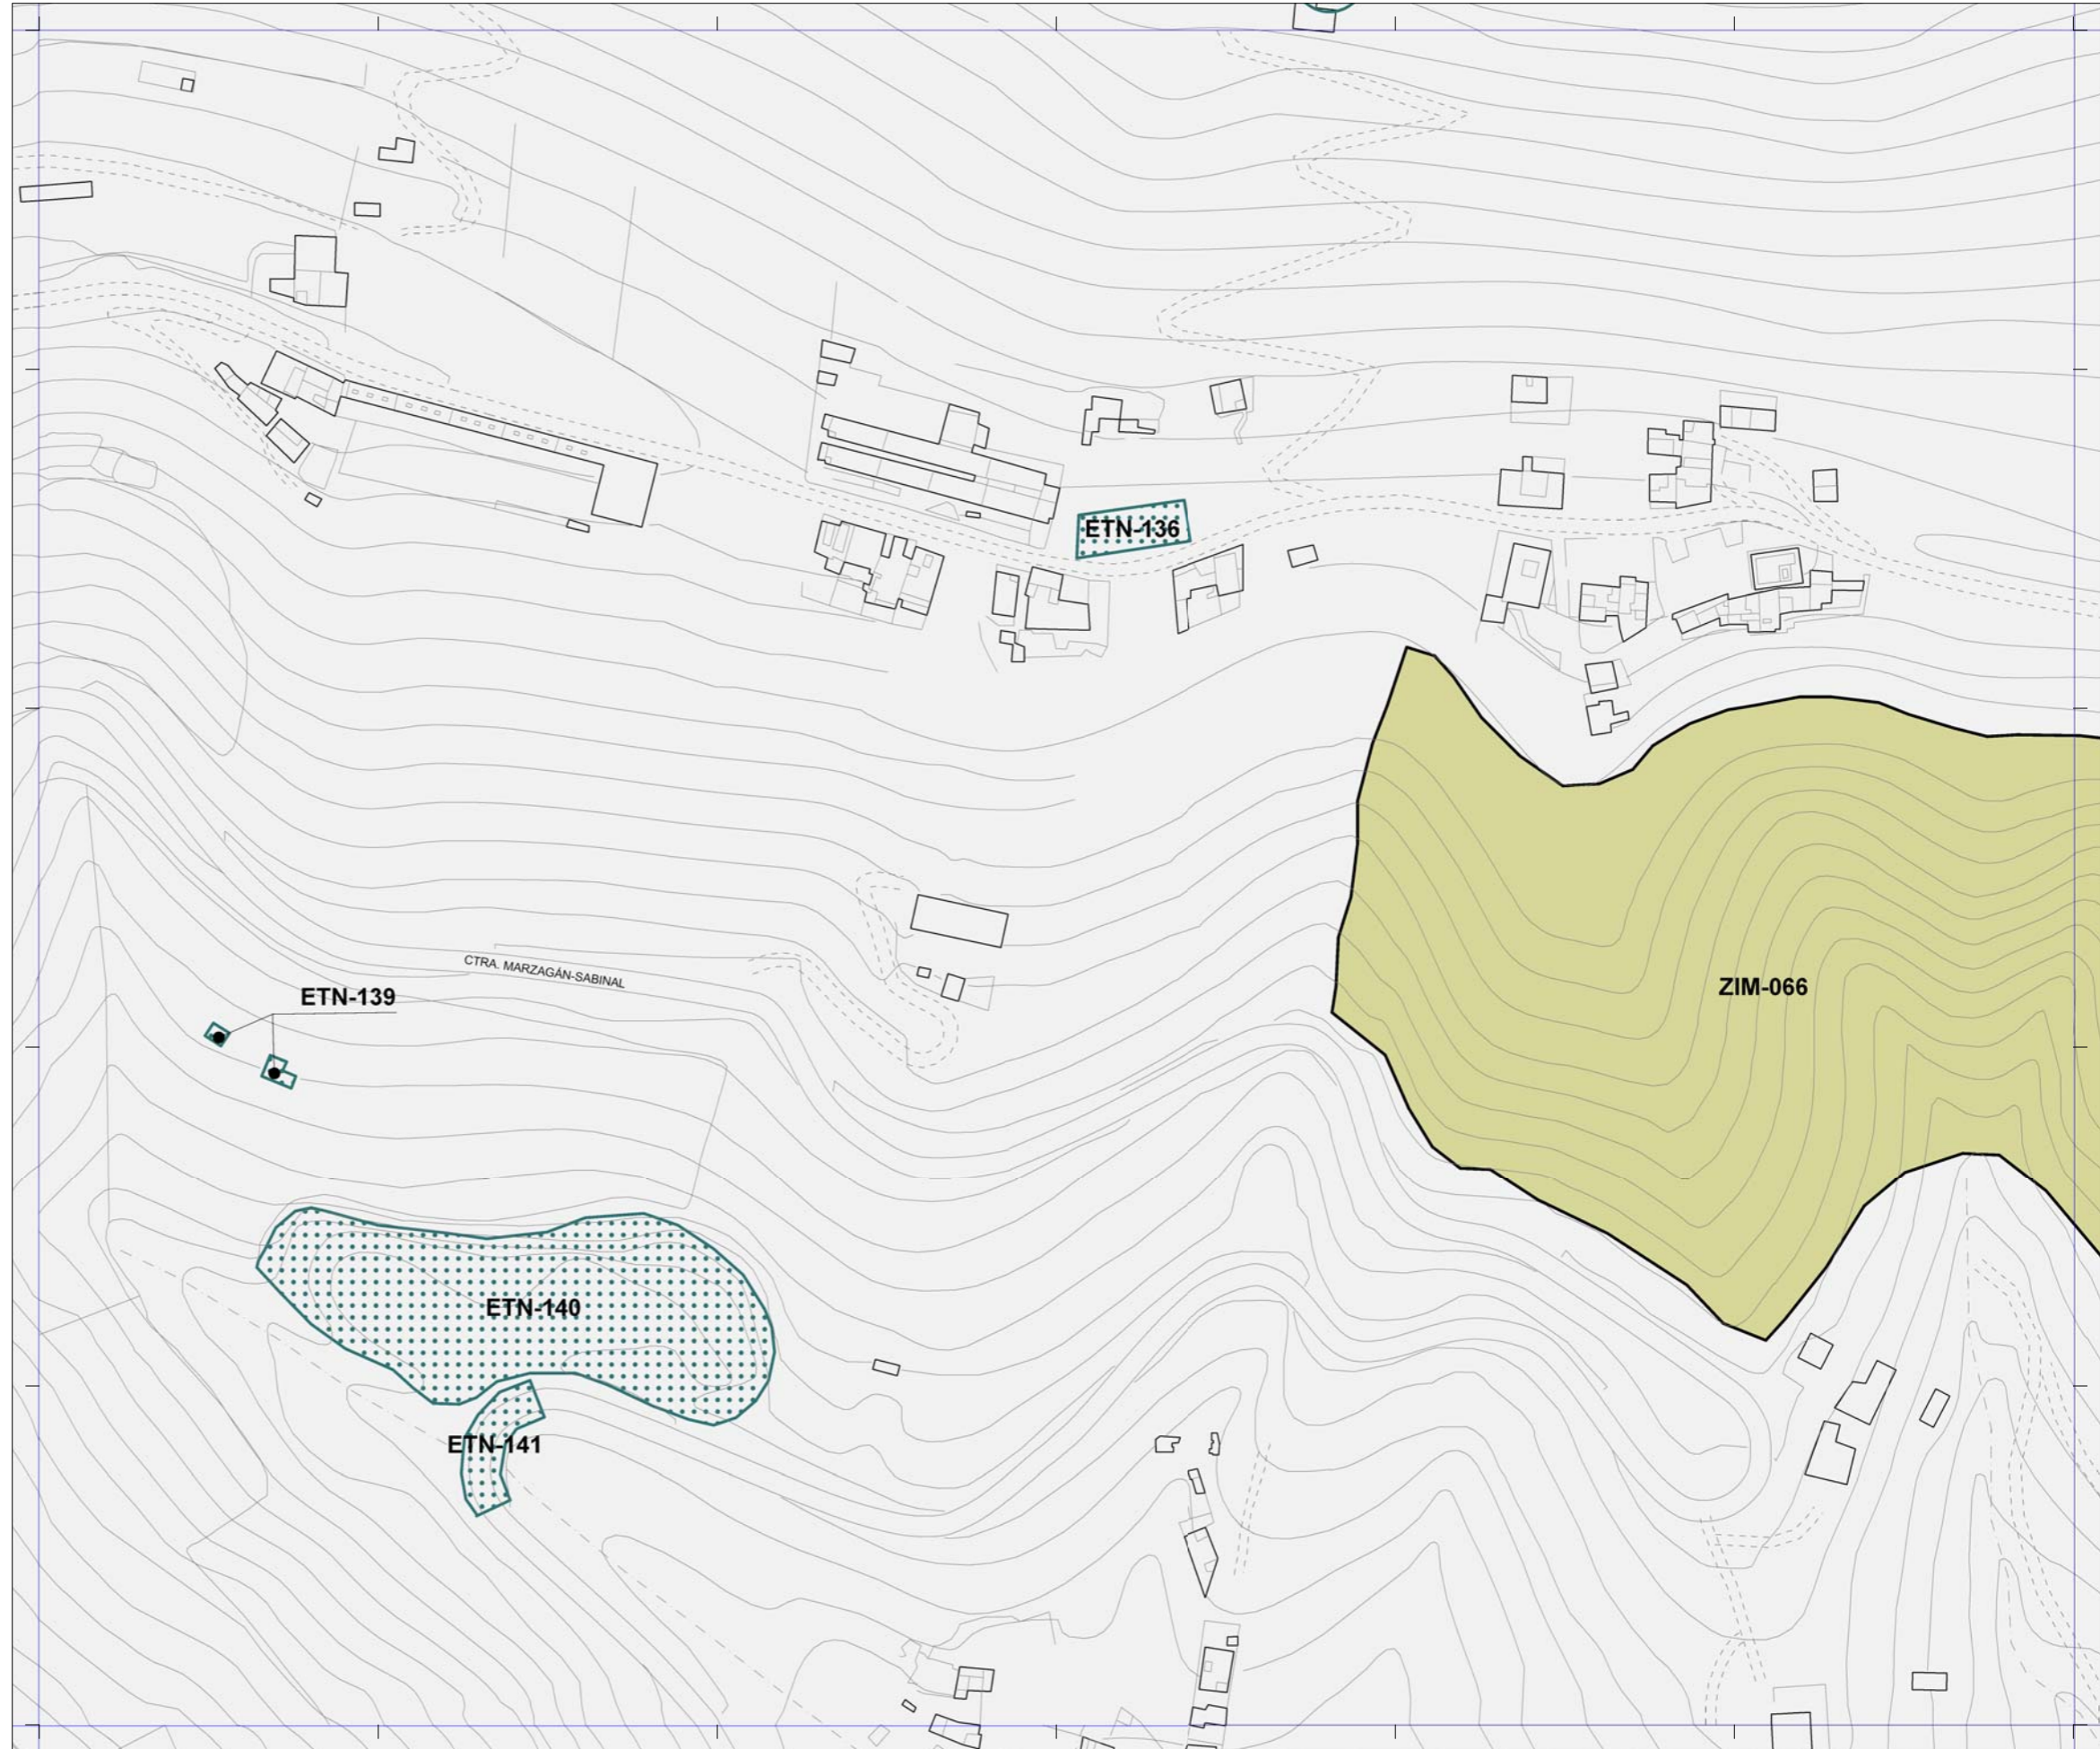

PATRIMONIO PROTEGIDO POR EL PLAN GENERAL

- [ARQ-000] Patrimonio Arquitectónico
- [ETN-000] Patrimonio Etnográfico
- [YAC-000] Patrimonio Arqueológico
- [ZIM-000] Zonas de Interés Medioambiental

PATRIMONIO PROTEGIDO POR PLANES ESPECIALES

- Catálogo de edificios protegidos del API-01 [Plan Especial de Protección y Reforma Interior de Vegueta Triana]
- Catálogo de edificios protegidos del API-09 [Plan Especial de Protección y Reforma Interior de Tafira]

La localización de los inmuebles catalogados por los Planes Especiales de Protección de Vegueta - Triana y Tafira se muestra con carácter exclusivamente informativo y de lectura global del patrimonio municipal protegido.
Se remite la consulta jurídicamente válida de sus determinaciones a los respectivos Planes.

Plan General de Ordenación de Las Palmas de Gran Canaria

Adaptación Plena al TR-LOTCENC y a las Directrices de Ordenación General (Ley 19/2003)
Octubre 2012

30-O	30-P	30-Q
31-O		31-Q
32-O	32-P	32-Q

Plano **Catálogo Municipal de Protección**
Hoja **CP 31-P**