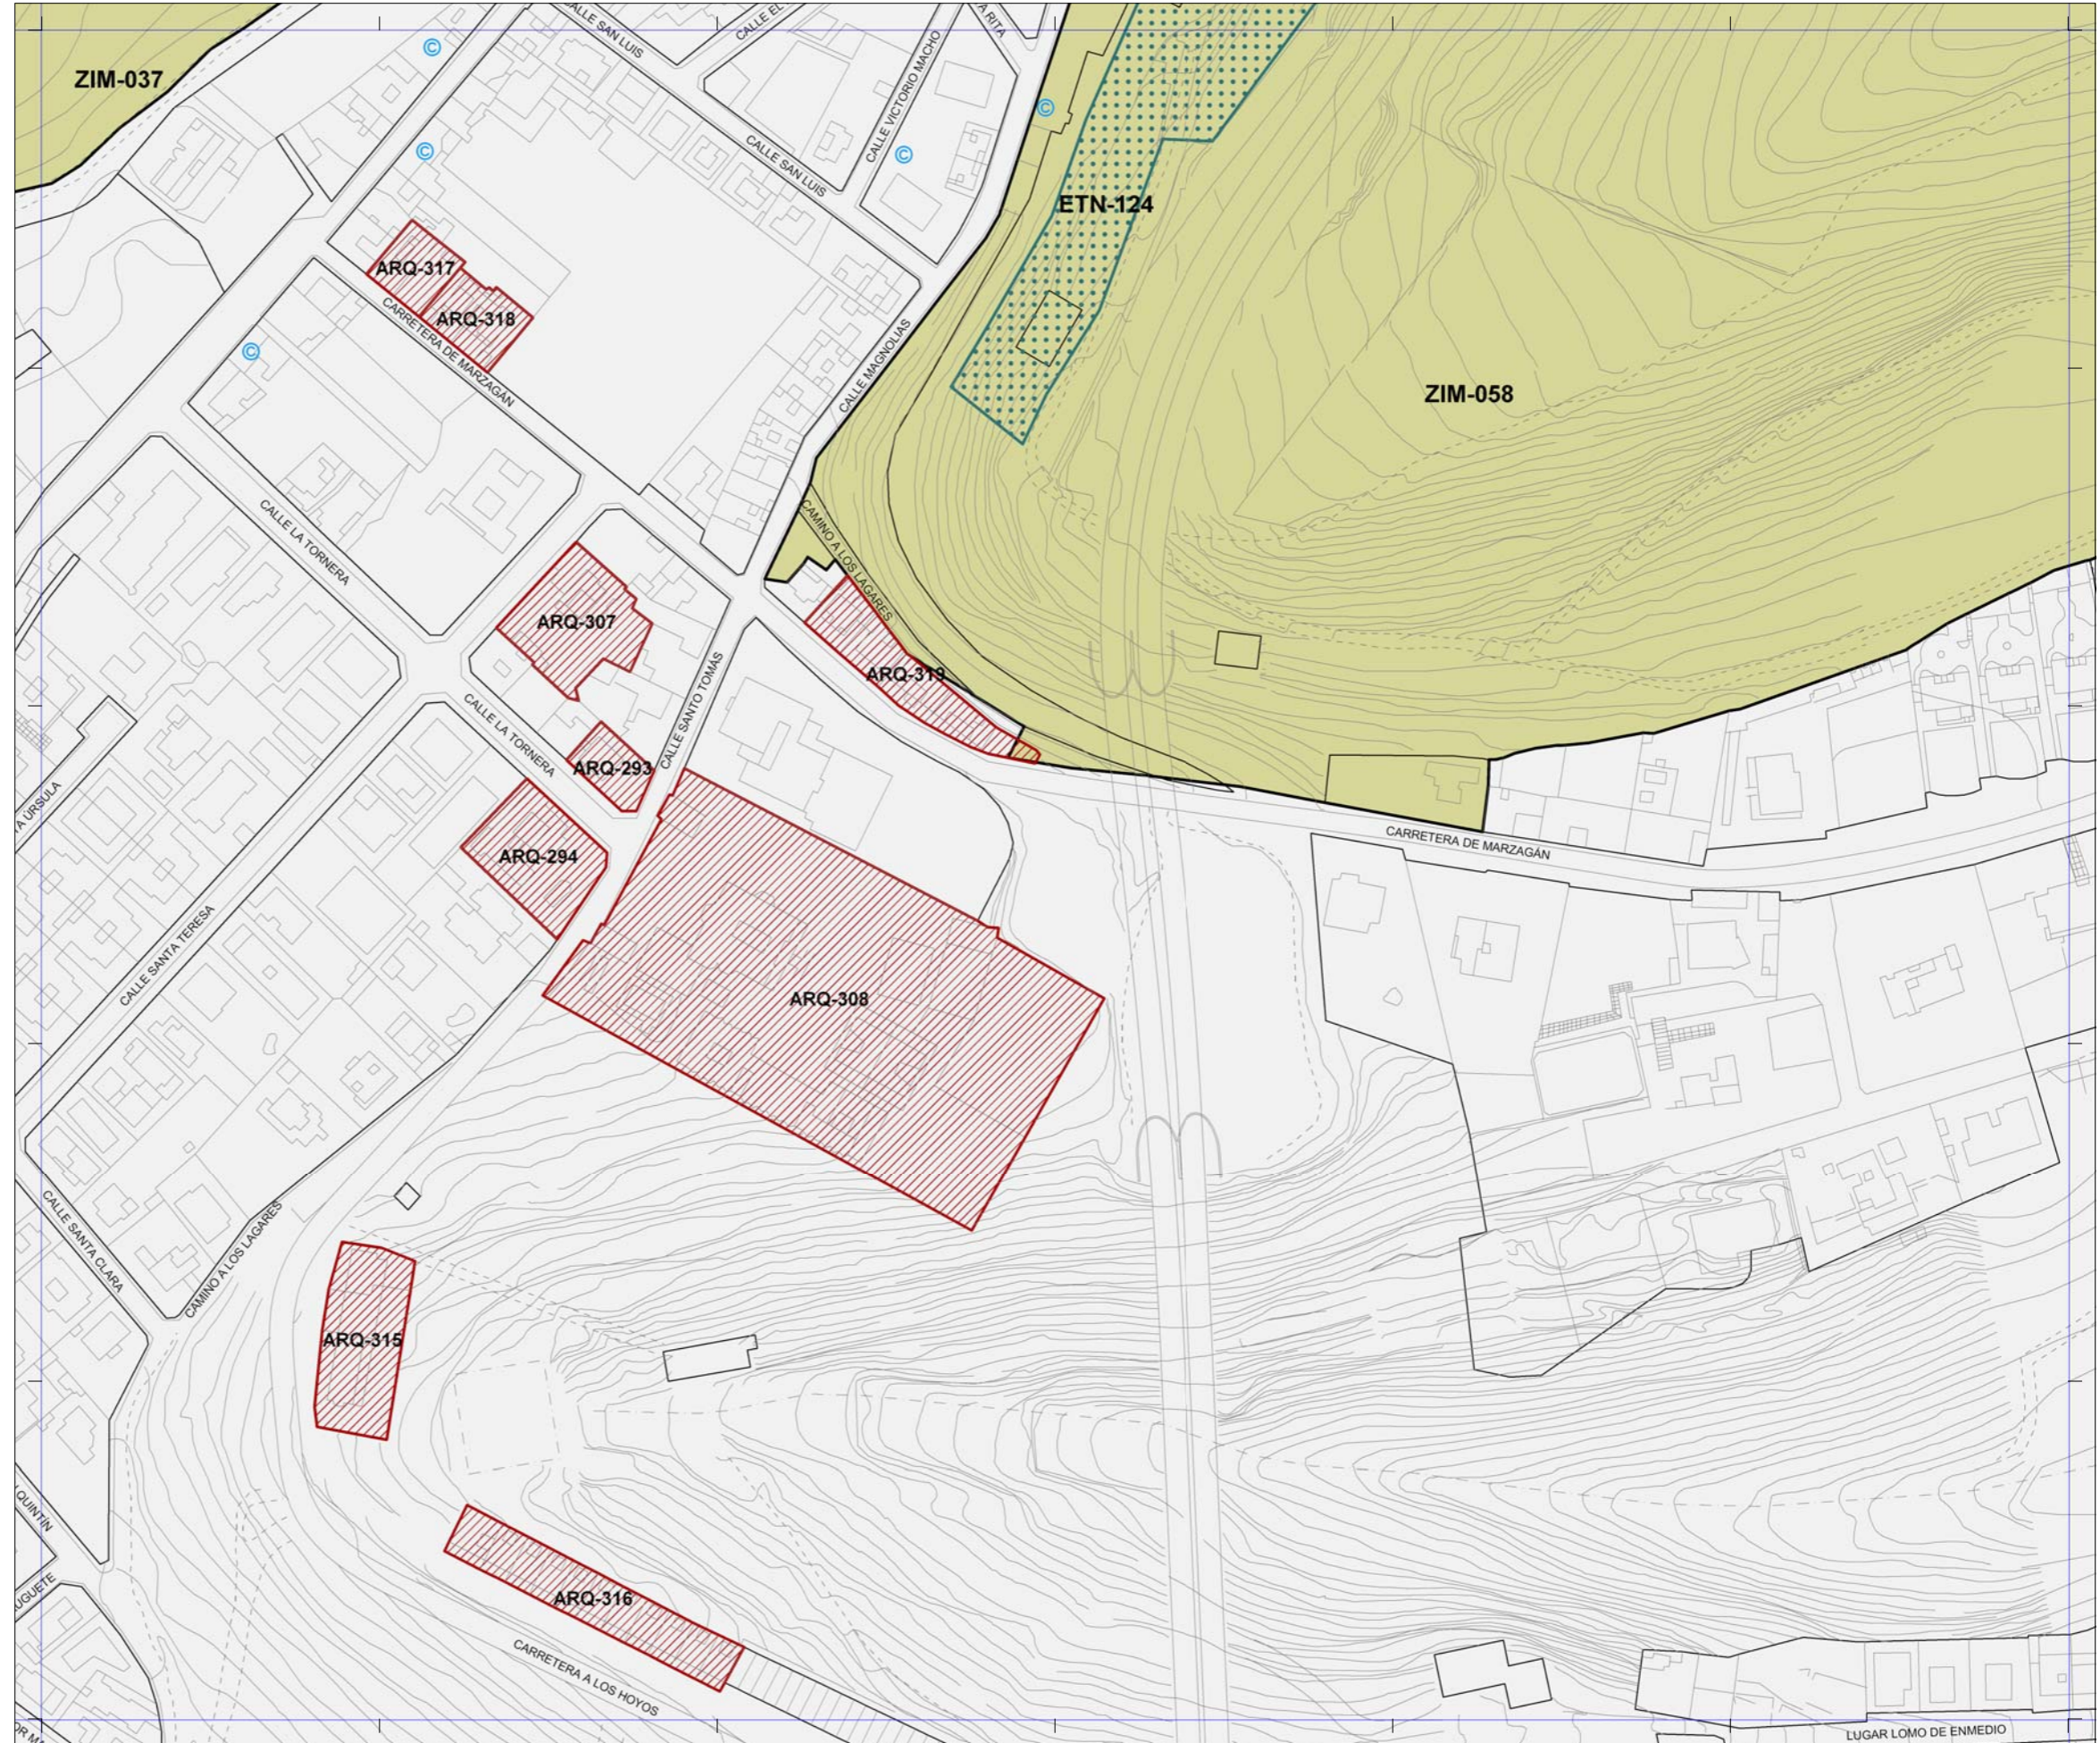

PATRIMONIO PROTEGIDO POR EL PLAN GENERAL

- [ARQ-000] Patrimonio Arquitectónico
- [ETN-000] Patrimonio Etnográfico
- [YAC-000] Patrimonio Arqueológico
- [ZIM-000] Zonas de Interés Medioambiental

PATRIMONIO PROTEGIDO POR PLANES ESPECIALES

- Catálogo de edificios protegidos del API-01 [Plan Especial de Protección y Reforma Interior de Vegueta Triana]
- Catálogo de edificios protegidos del API-09 [Plan Especial de Protección y Reforma Interior de Tafira]

La localización de los inmuebles catalogados por los Planes Especiales de Protección de Vegueta - Triana y Tafira se muestra con carácter exclusivamente informativo y de lectura global del patrimonio municipal protegido.
Se remite la consulta jurídicamente válida de sus determinaciones a los respectivos Planes.

Plan General de Ordenación de Las Palmas de Gran Canaria

Adaptación Plena al TR-LOTCEC y a las Directrices de Ordenación General (Ley 19/2003)
Octubre 2012

28-K	28-L	28-M
29-K		29-M
30-K	30-L	30-M

Plano **Catálogo Municipal de Protección**
Hoja **CP 29-L**