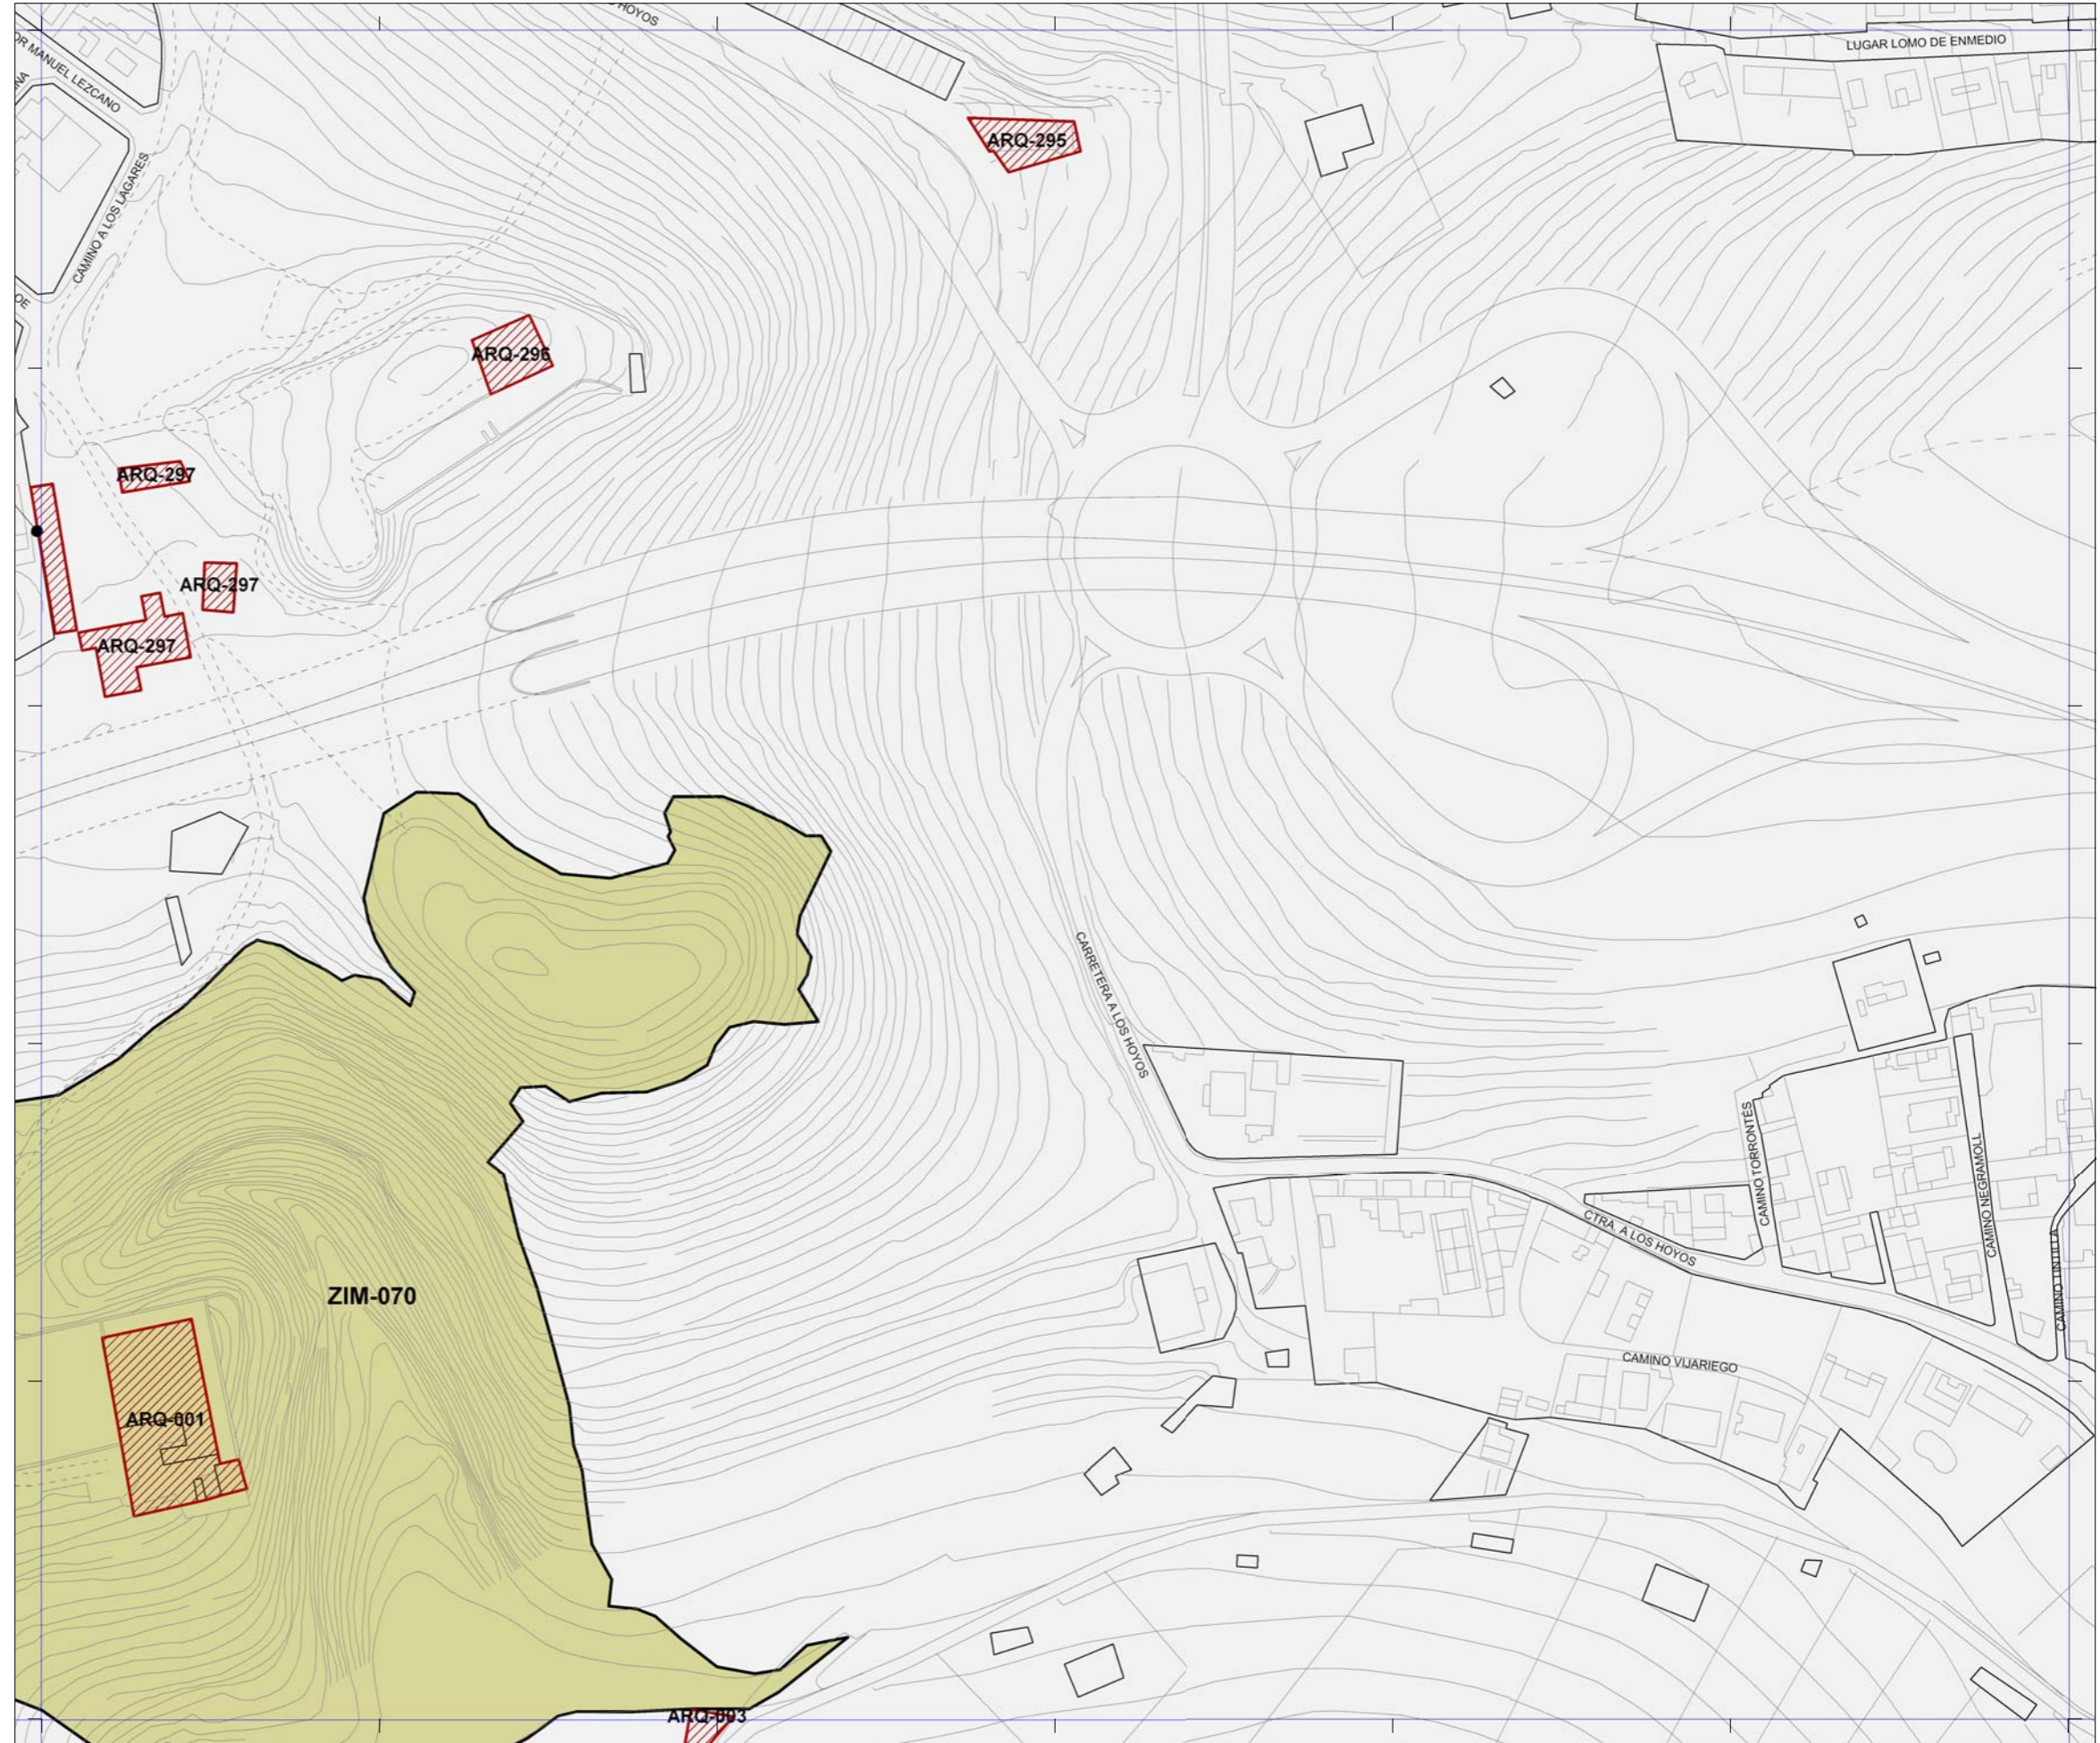

PATRIMONIO PROTEGIDO POR EL PLAN GENERAL

- [ARQ-000] Patrimonio Arquitectónico
- [ETN-000] Patrimonio Etnográfico
- [YAC-000] Patrimonio Arqueológico
- [ZIM-000] Zonas de Interés Medioambiental

PATRIMONIO PROTEGIDO POR PLANES ESPECIALES

- Catálogo de edificios protegidos del API-01 [Plan Especial de Protección y Reforma Interior de Vegueta Triana]
- Catálogo de edificios protegidos del API-09 [Plan Especial de Protección y Reforma Interior de Tafira]

La localización de los inmuebles catalogados por los Planes Especiales de Protección de Vegueta - Triana y Tafira se muestra con carácter exclusivamente informativo y de lectura global del patrimonio municipal protegido.
Se remite la consulta jurídicamente válida de sus determinaciones a los respectivos Planes.

Plan General de Ordenación de Las Palmas de Gran Canaria

Adaptación Plena al TR-LOTCEC y a las Directrices de Ordenación General (Ley 19/2003)
Octubre 2012

29-K	29-L	29-M
30-K	30-L	30-M
31-K	31-L	31-M

Plano **Catálogo Municipal de Protección**
Hoja **CP 30-L**