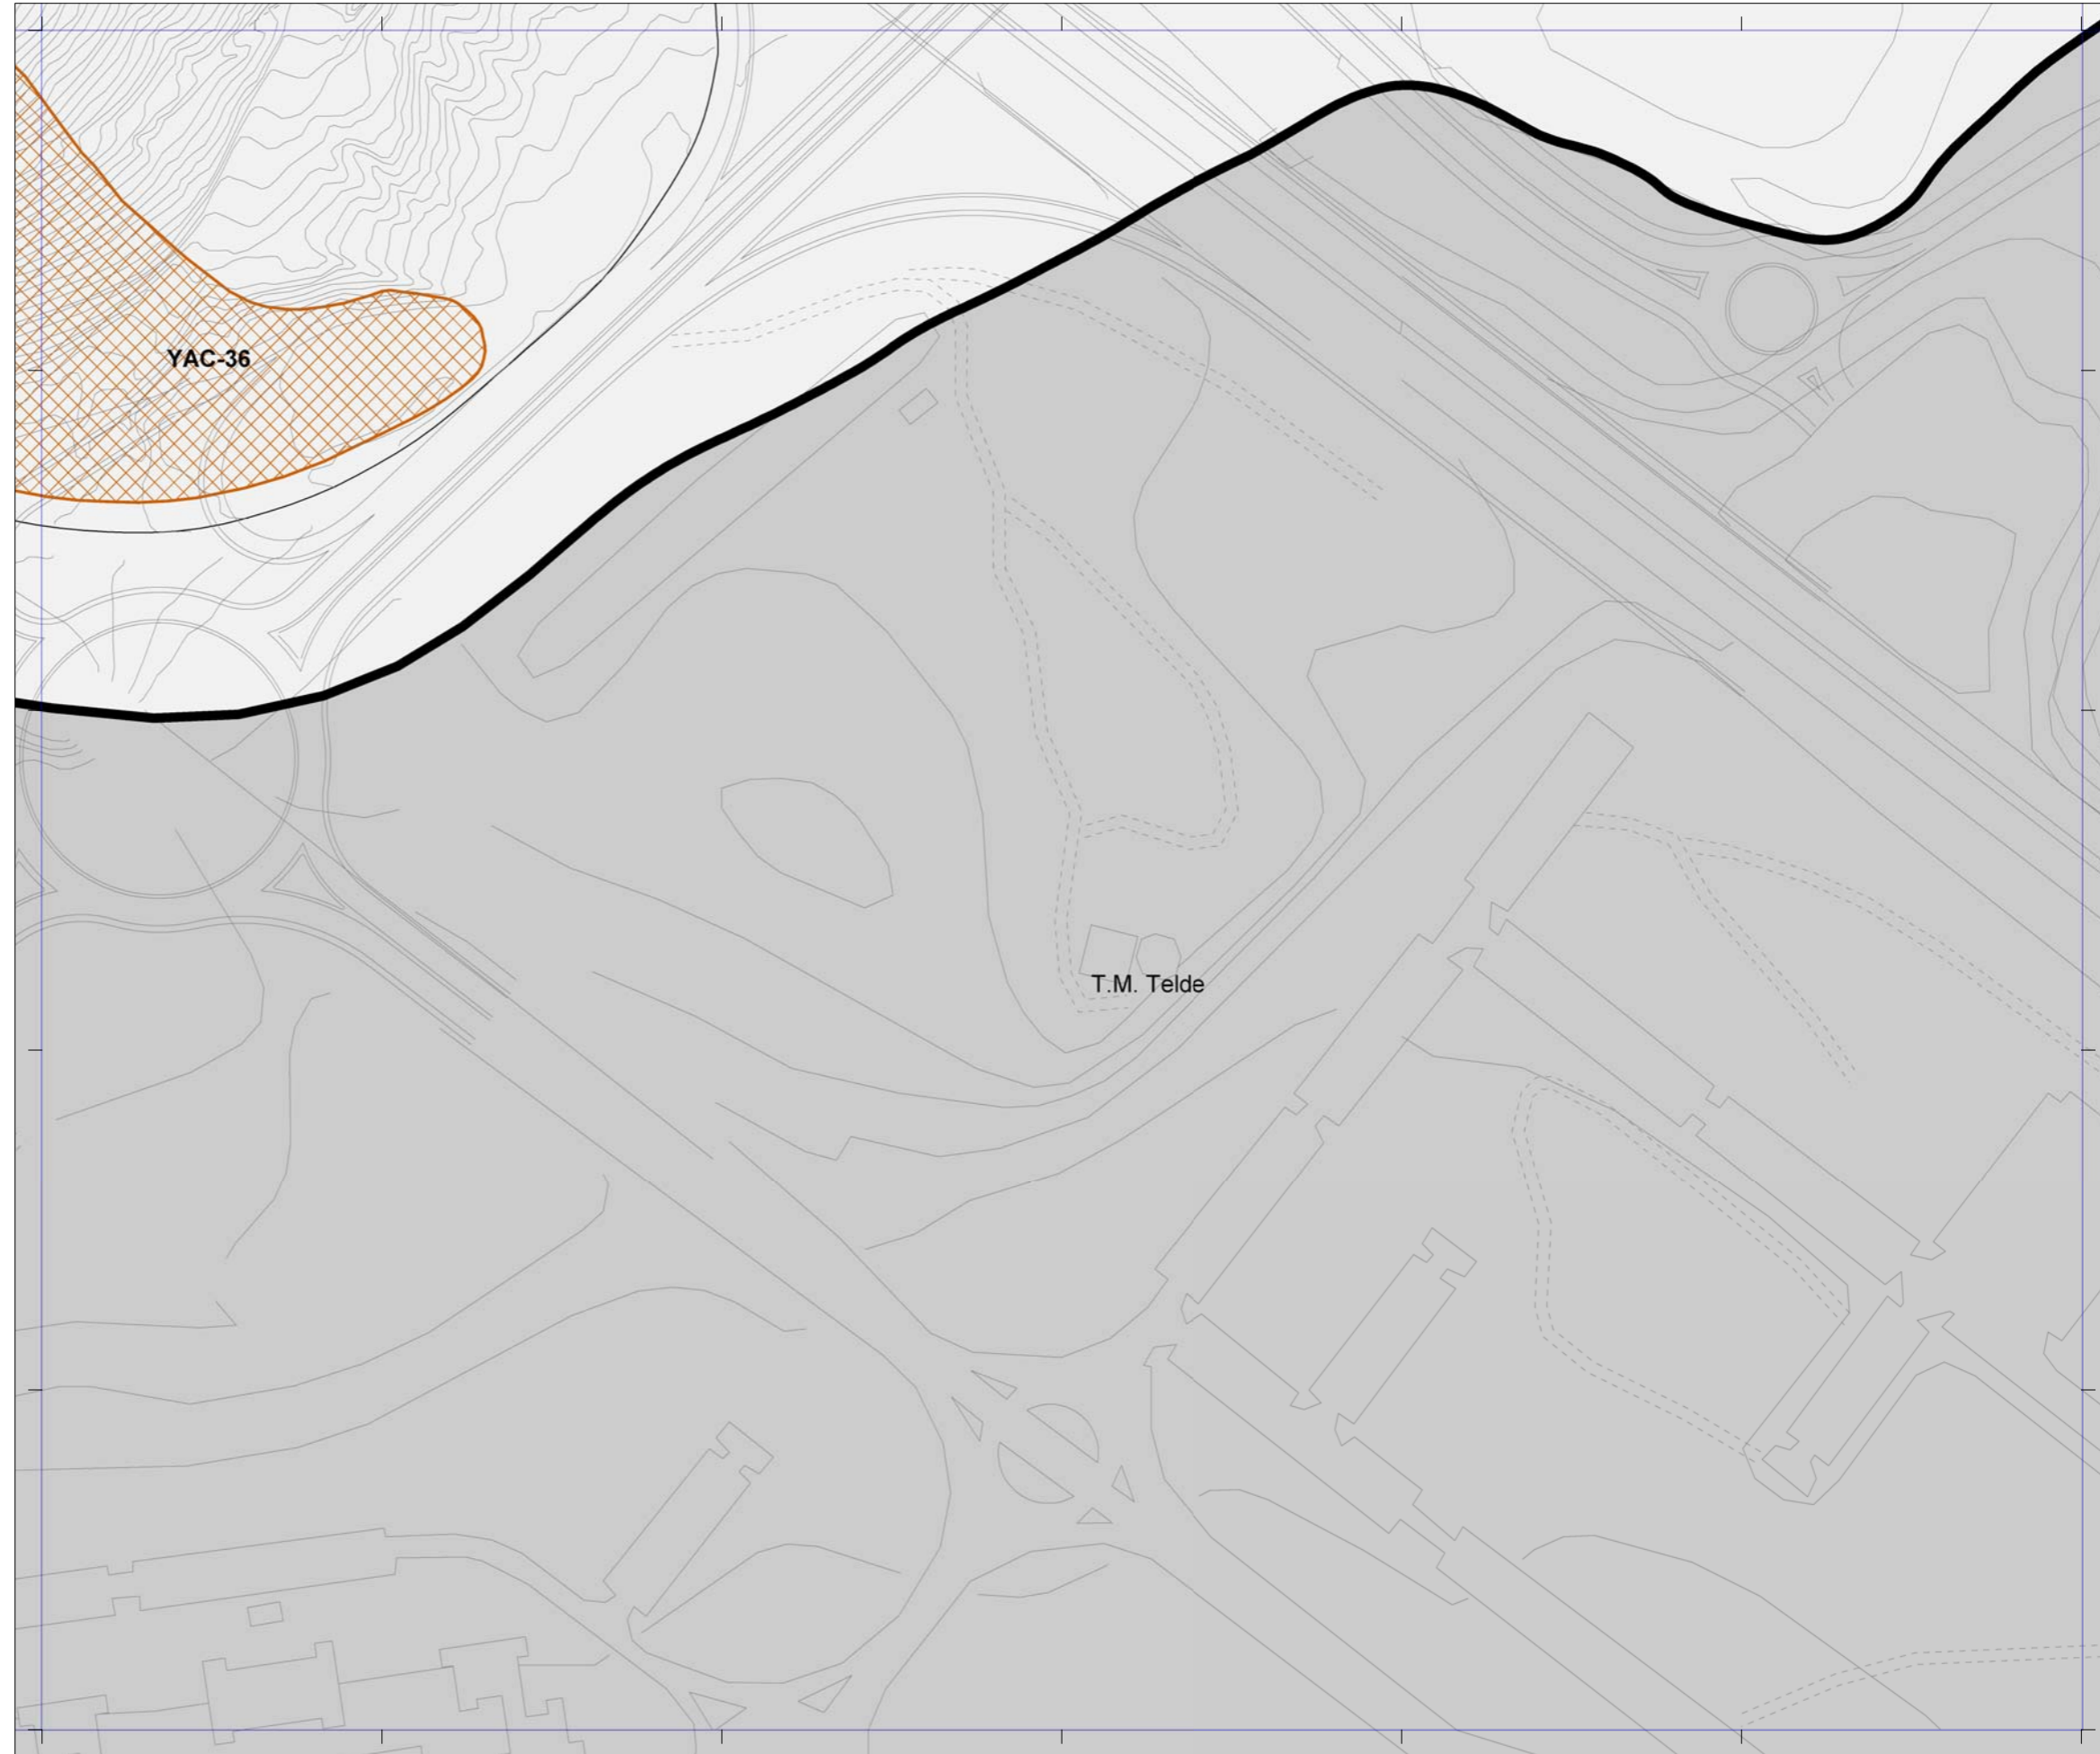

PATRIMONIO PROTEGIDO POR EL PLAN GENERAL

- [ARQ-000] Patrimonio Arquitectónico
- [ETN-000] Patrimonio Etnográfico
- [YAC-000] Patrimonio Arqueológico
- [ZIM-000] Zonas de Interés Medioambiental

PATRIMONIO PROTEGIDO POR PLANES ESPECIALES

- Catálogo de edificios protegidos del API-01
  [Plan Especial de Protección y Reforma Interior de Vegueta Triana]
- Catálogo de edificios protegidos del API-09
  [Plan Especial de Protección y Reforma Interior de Tafira]

La localización de los inmuebles catalogados por los Planes Especiales de Protección de Vegueta - Triana y Tafira se muestra con carácter exclusivamente informativo y de lectura global del patrimonio municipal protegido.
 Se remite la consulta jurídicamente válida de sus determinaciones a los respectivos Planes.

Plan General de Ordenación de Las Palmas de Gran Canaria

Adaptación Plena al TR-LOTCENC y a las Directrices de Ordenación General (Ley 19/2003)
Octubre 2012