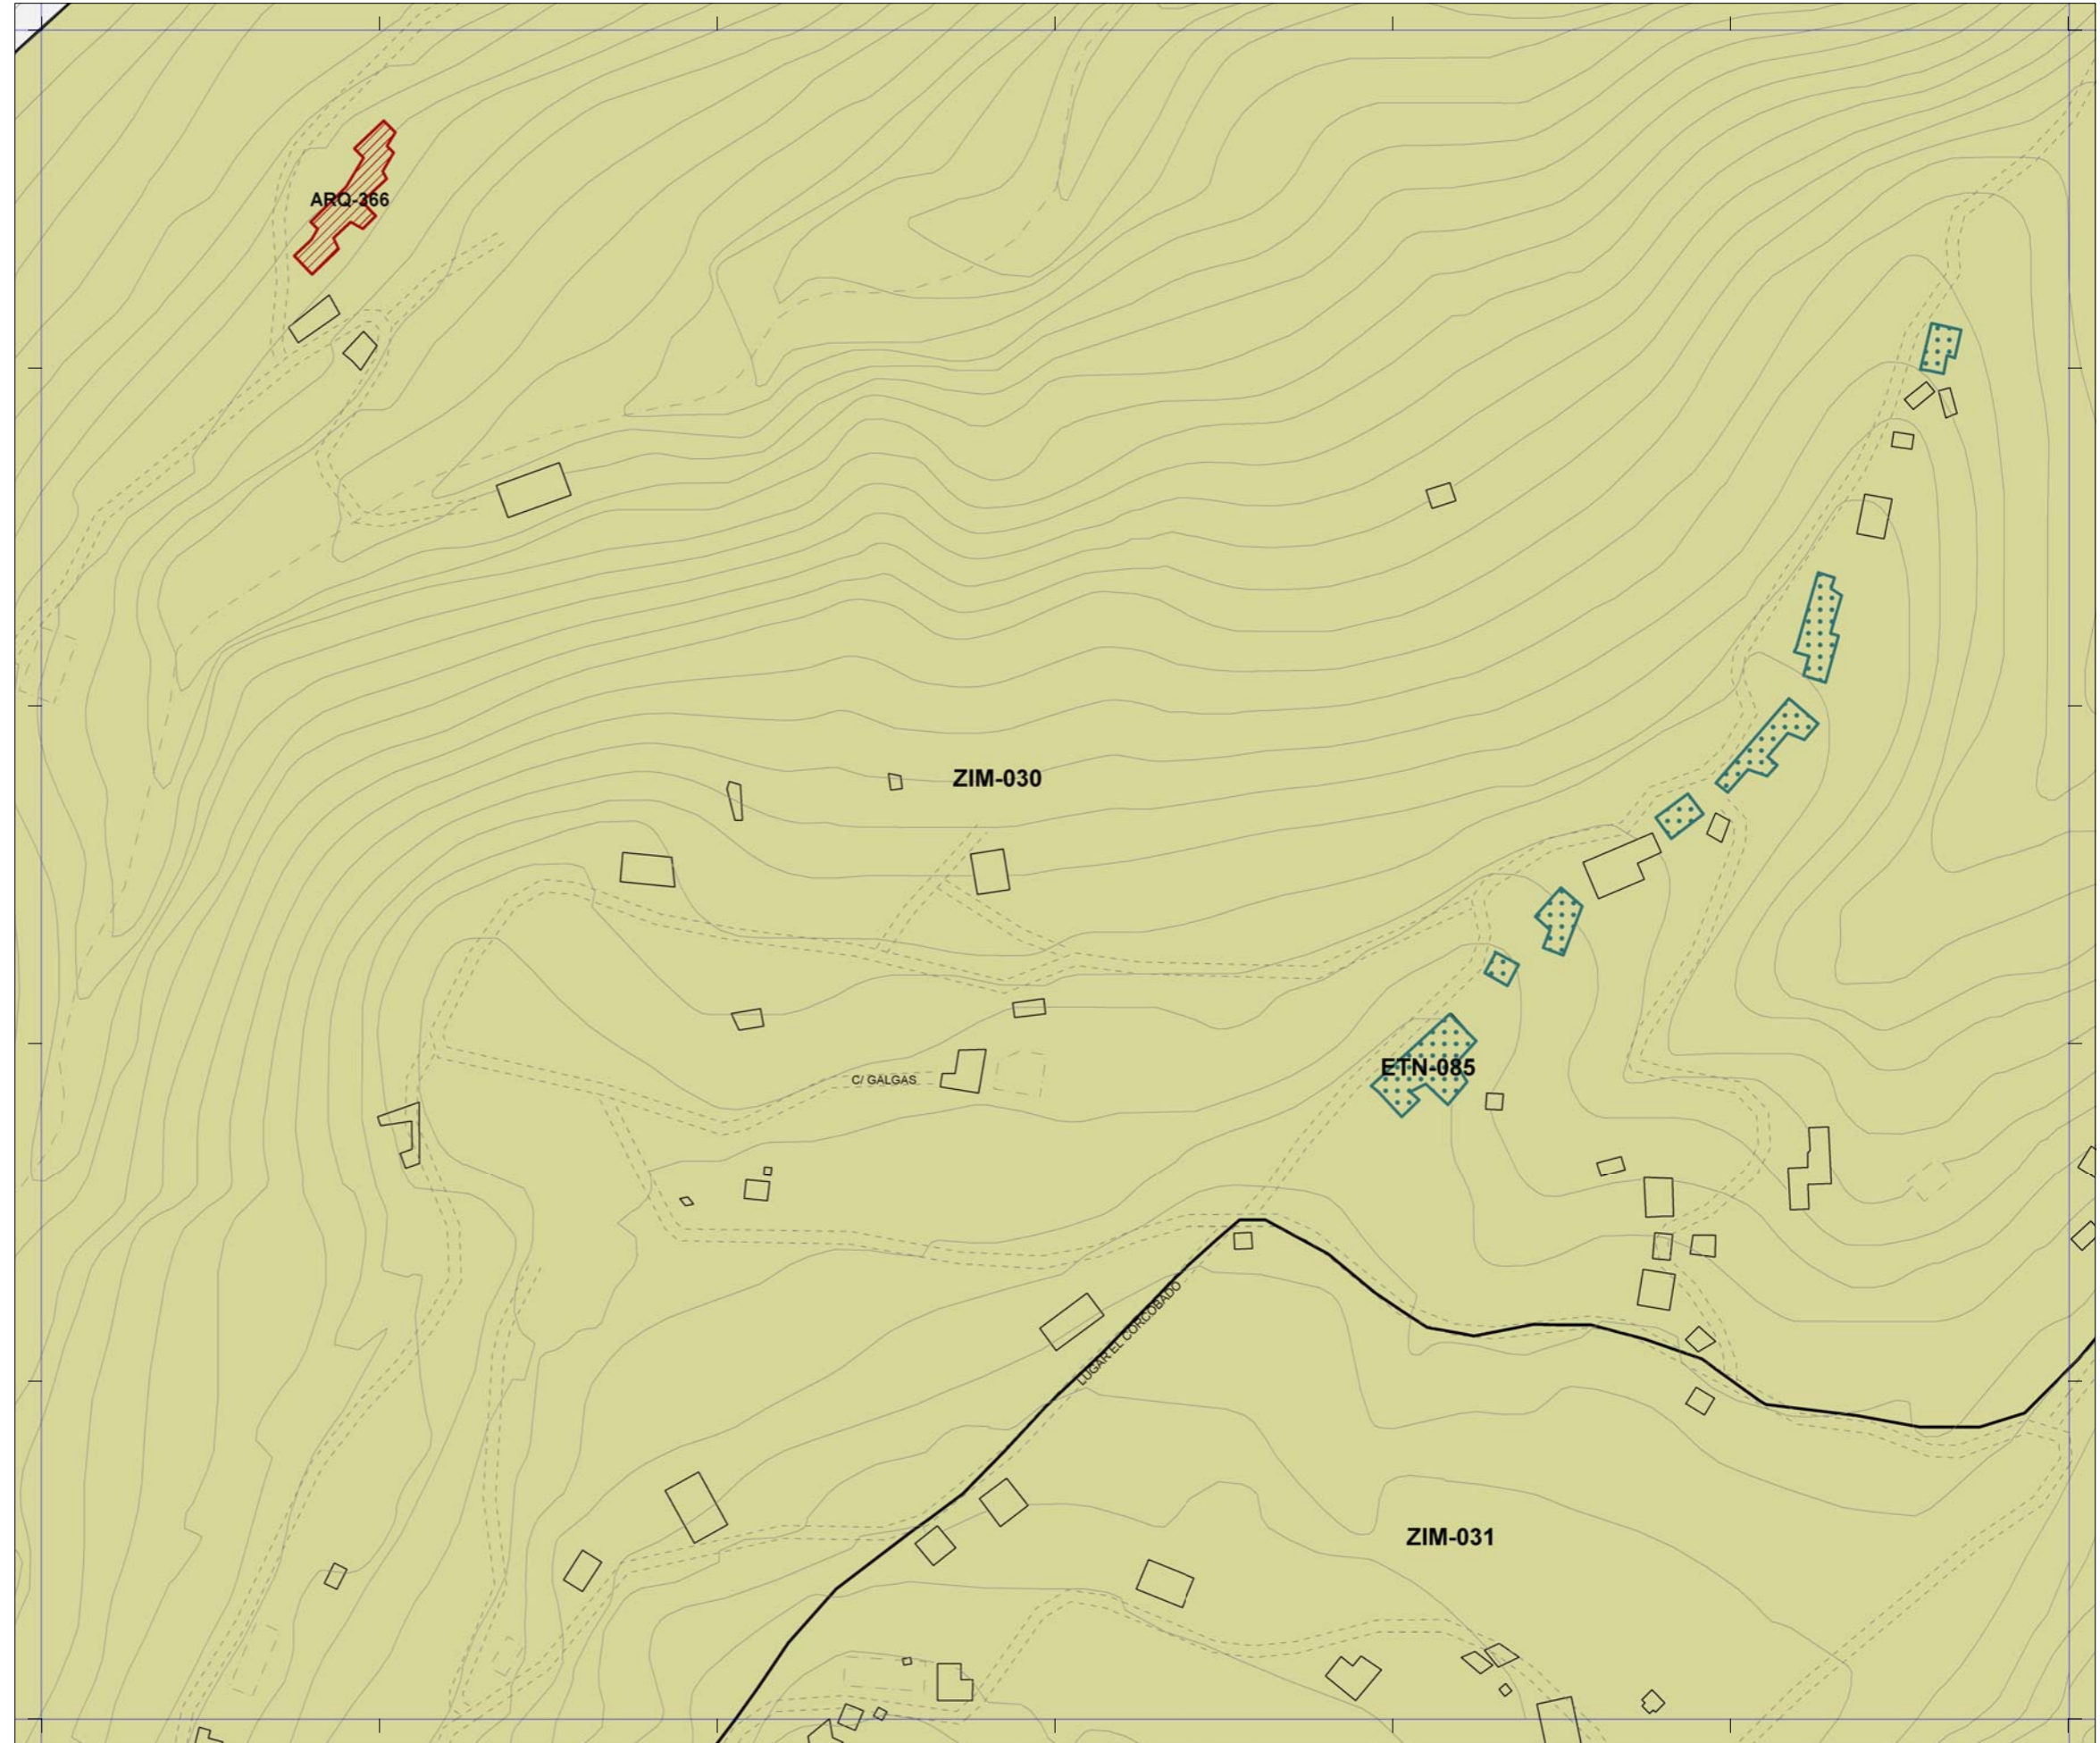

PATRIMONIO PROTEGIDO POR EL PLAN GENERAL

- [ARQ-000] Patrimonio Arquitectónico
- [ETN-000] Patrimonio Etnográfico
- [YAC-000] Patrimonio Arqueológico
- [ZIM-000] Zonas de Interés Medioambiental

PATRIMONIO PROTEGIDO POR PLANES ESPECIALES

- Catálogo de edificios protegidos del API-01
  [Plan Especial de Protección y Reforma Interior de Vegueta Triana]
- Catálogo de edificios protegidos del API-09
  [Plan Especial de Protección y Reforma Interior de Tafira]

La localización de los inmuebles catalogados por los Planes Especiales de Protección de Vegueta - Triana y Tafira se muestra con carácter exclusivamente informativo y de lectura global del patrimonio municipal protegido.
 Se remite la consulta jurídicamente válida de sus determinaciones a los respectivos Planes.

Plan General de Ordenación de Las Palmas de Gran Canaria

Adaptación Plena al TR-LOTCENC y a las Directrices de Ordenación General (Ley 19/2003)
Octubre 2012

28-D	28-E	28-F
29-D	29-E	29-F
30-D	30-E	30-F

Plano **Catálogo Municipal de Protección**
Hoja **CP 29-E**