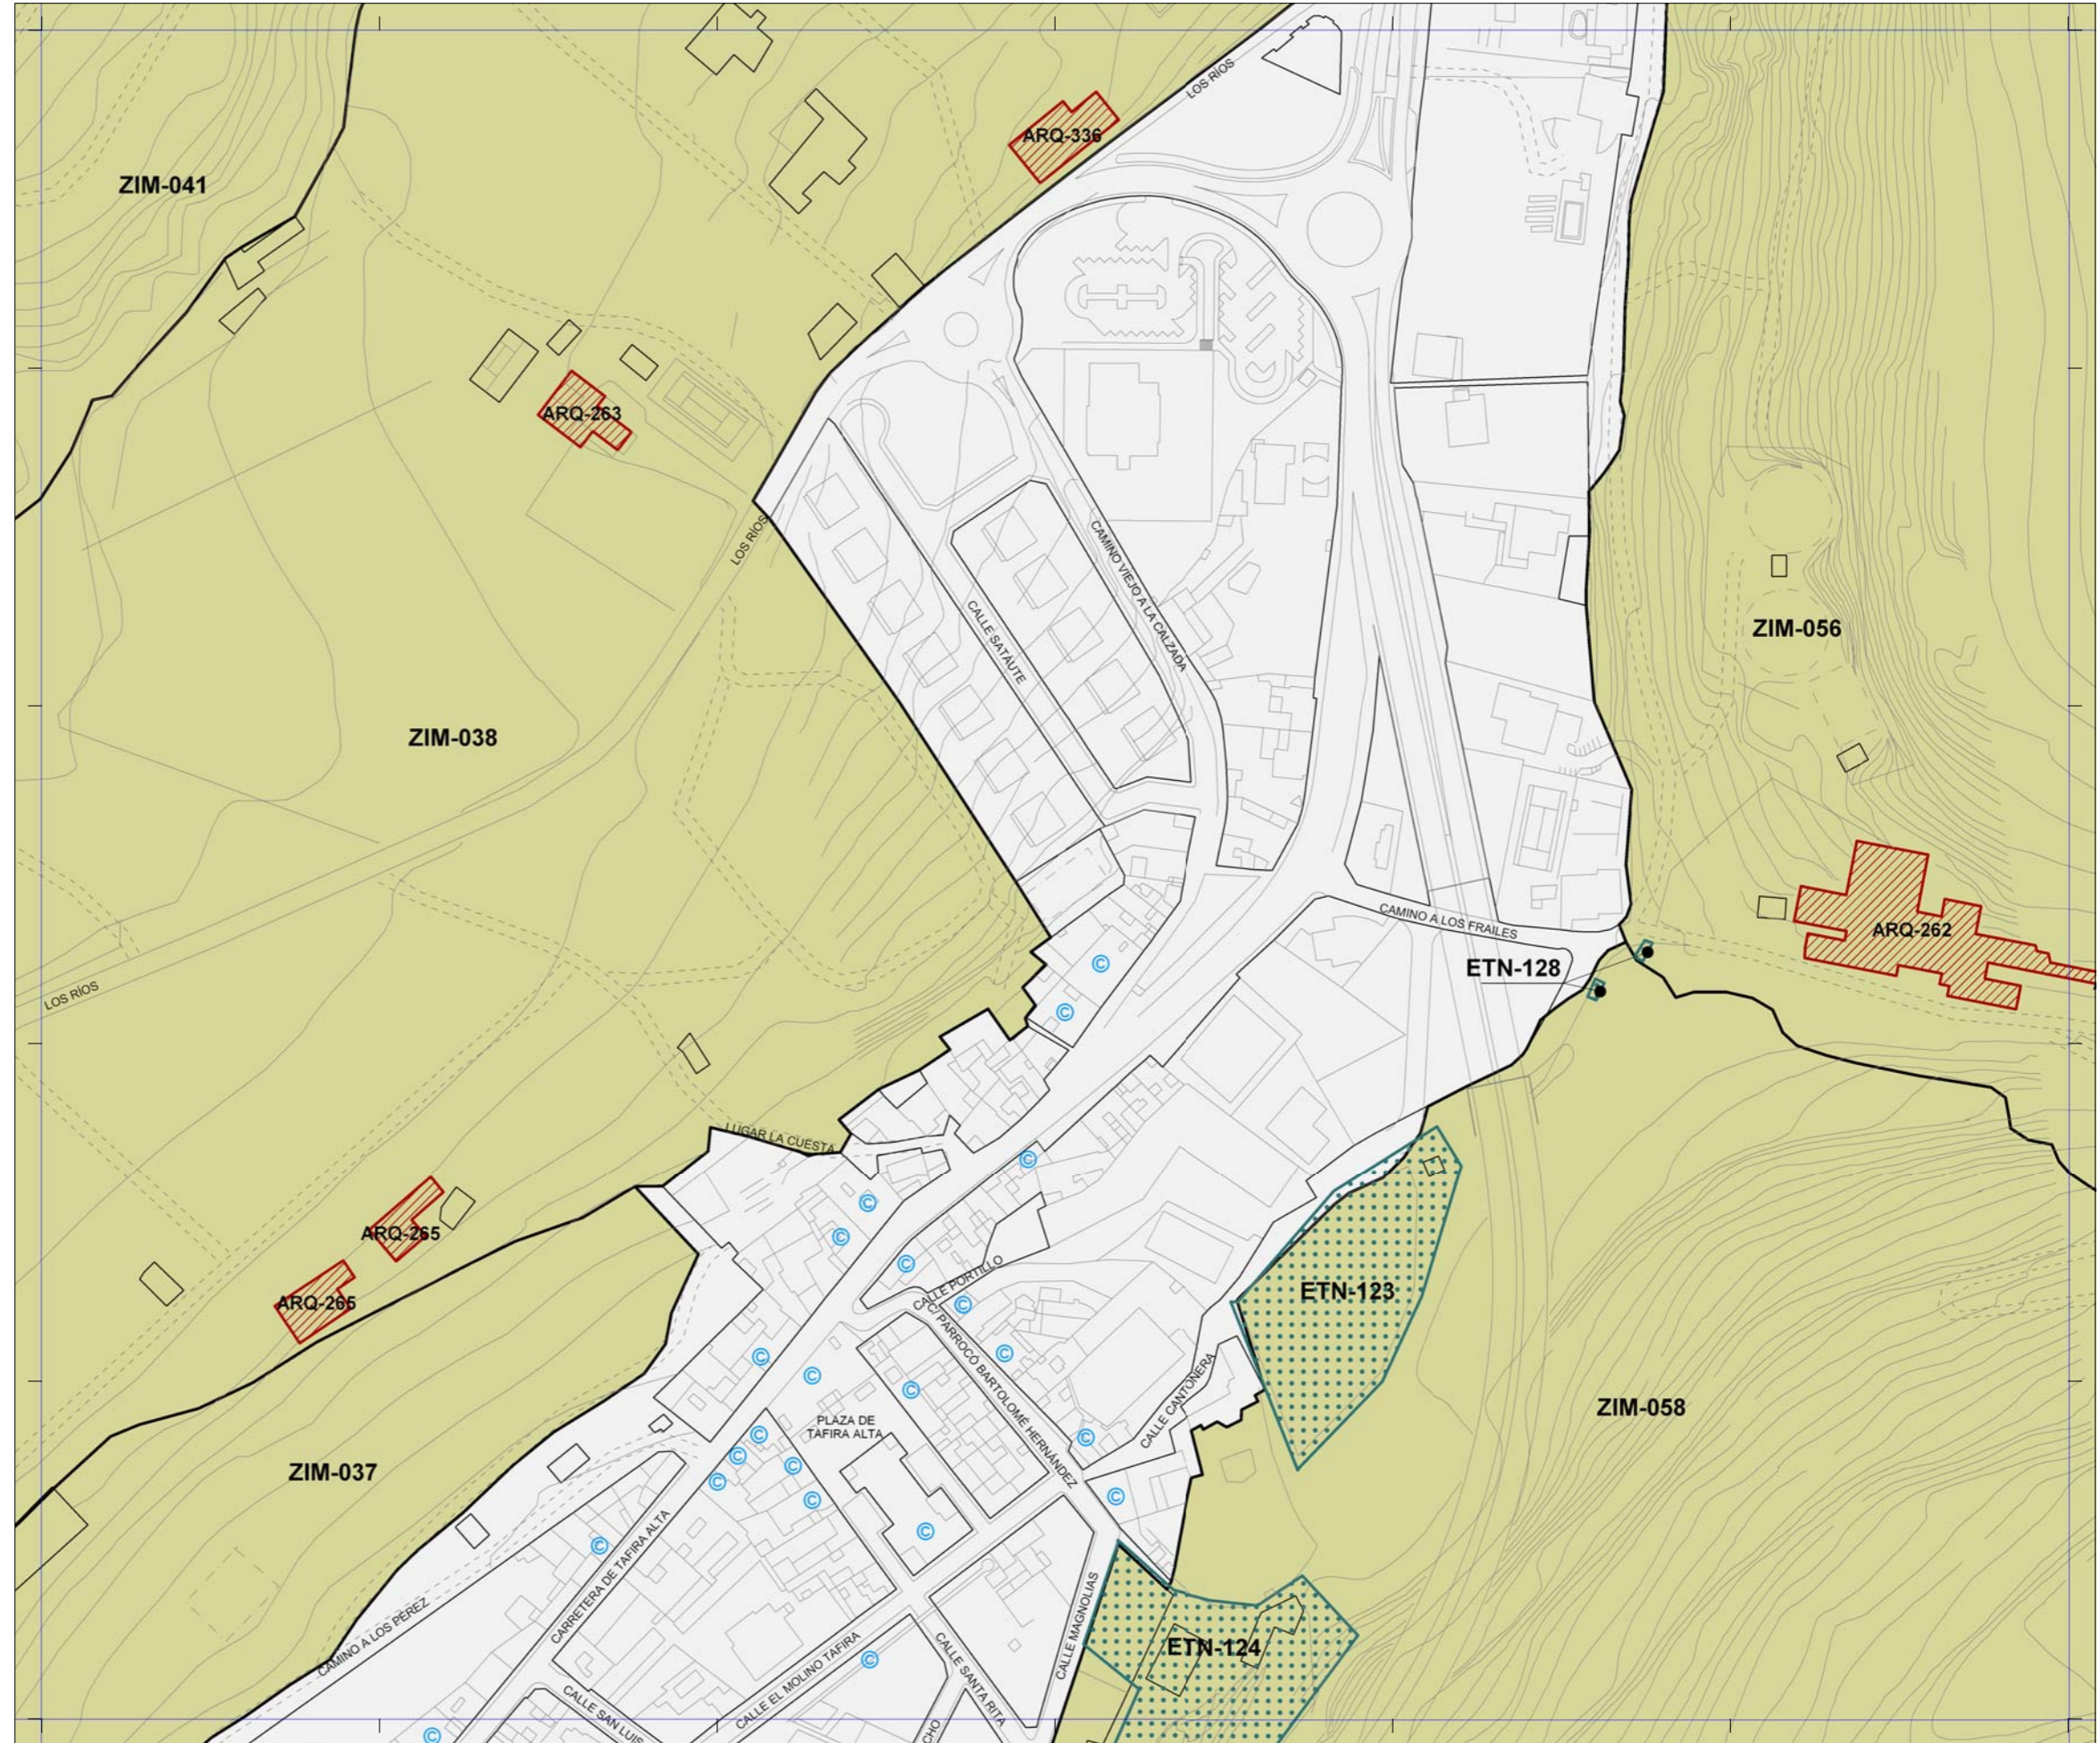

PATRIMONIO PROTEGIDO POR EL PLAN GENERAL

- [ARQ-000] Patrimonio Arquitectónico
- [ETN-000] Patrimonio Etnográfico
- [YAC-000] Patrimonio Arqueológico
- [ZIM-000] Zonas de Interés Medioambiental

PATRIMONIO PROTEGIDO POR PLANES ESPECIALES

- Catálogo de edificios protegidos del API-01 [Plan Especial de Protección y Reforma Interior de Vegueta Triana]
- Catálogo de edificios protegidos del API-09 [Plan Especial de Protección y Reforma Interior de Tafira]

La localización de los inmuebles catalogados por los Planes Especiales de Protección de Vegueta - Triana y Tafira se muestra con carácter exclusivamente informativo y de lectura global del patrimonio municipal protegido.
Se remite la consulta jurídicamente válida de sus determinaciones a los respectivos Planes.

Plan General de Ordenación de Las Palmas de Gran Canaria

Adaptación Plena al TR-LOTCENC y a las Directrices de Ordenación General (Ley 19/2003)
Octubre 2012

27-K	27-L	27-M
28-K		28-M
29-K	29-L	29-M