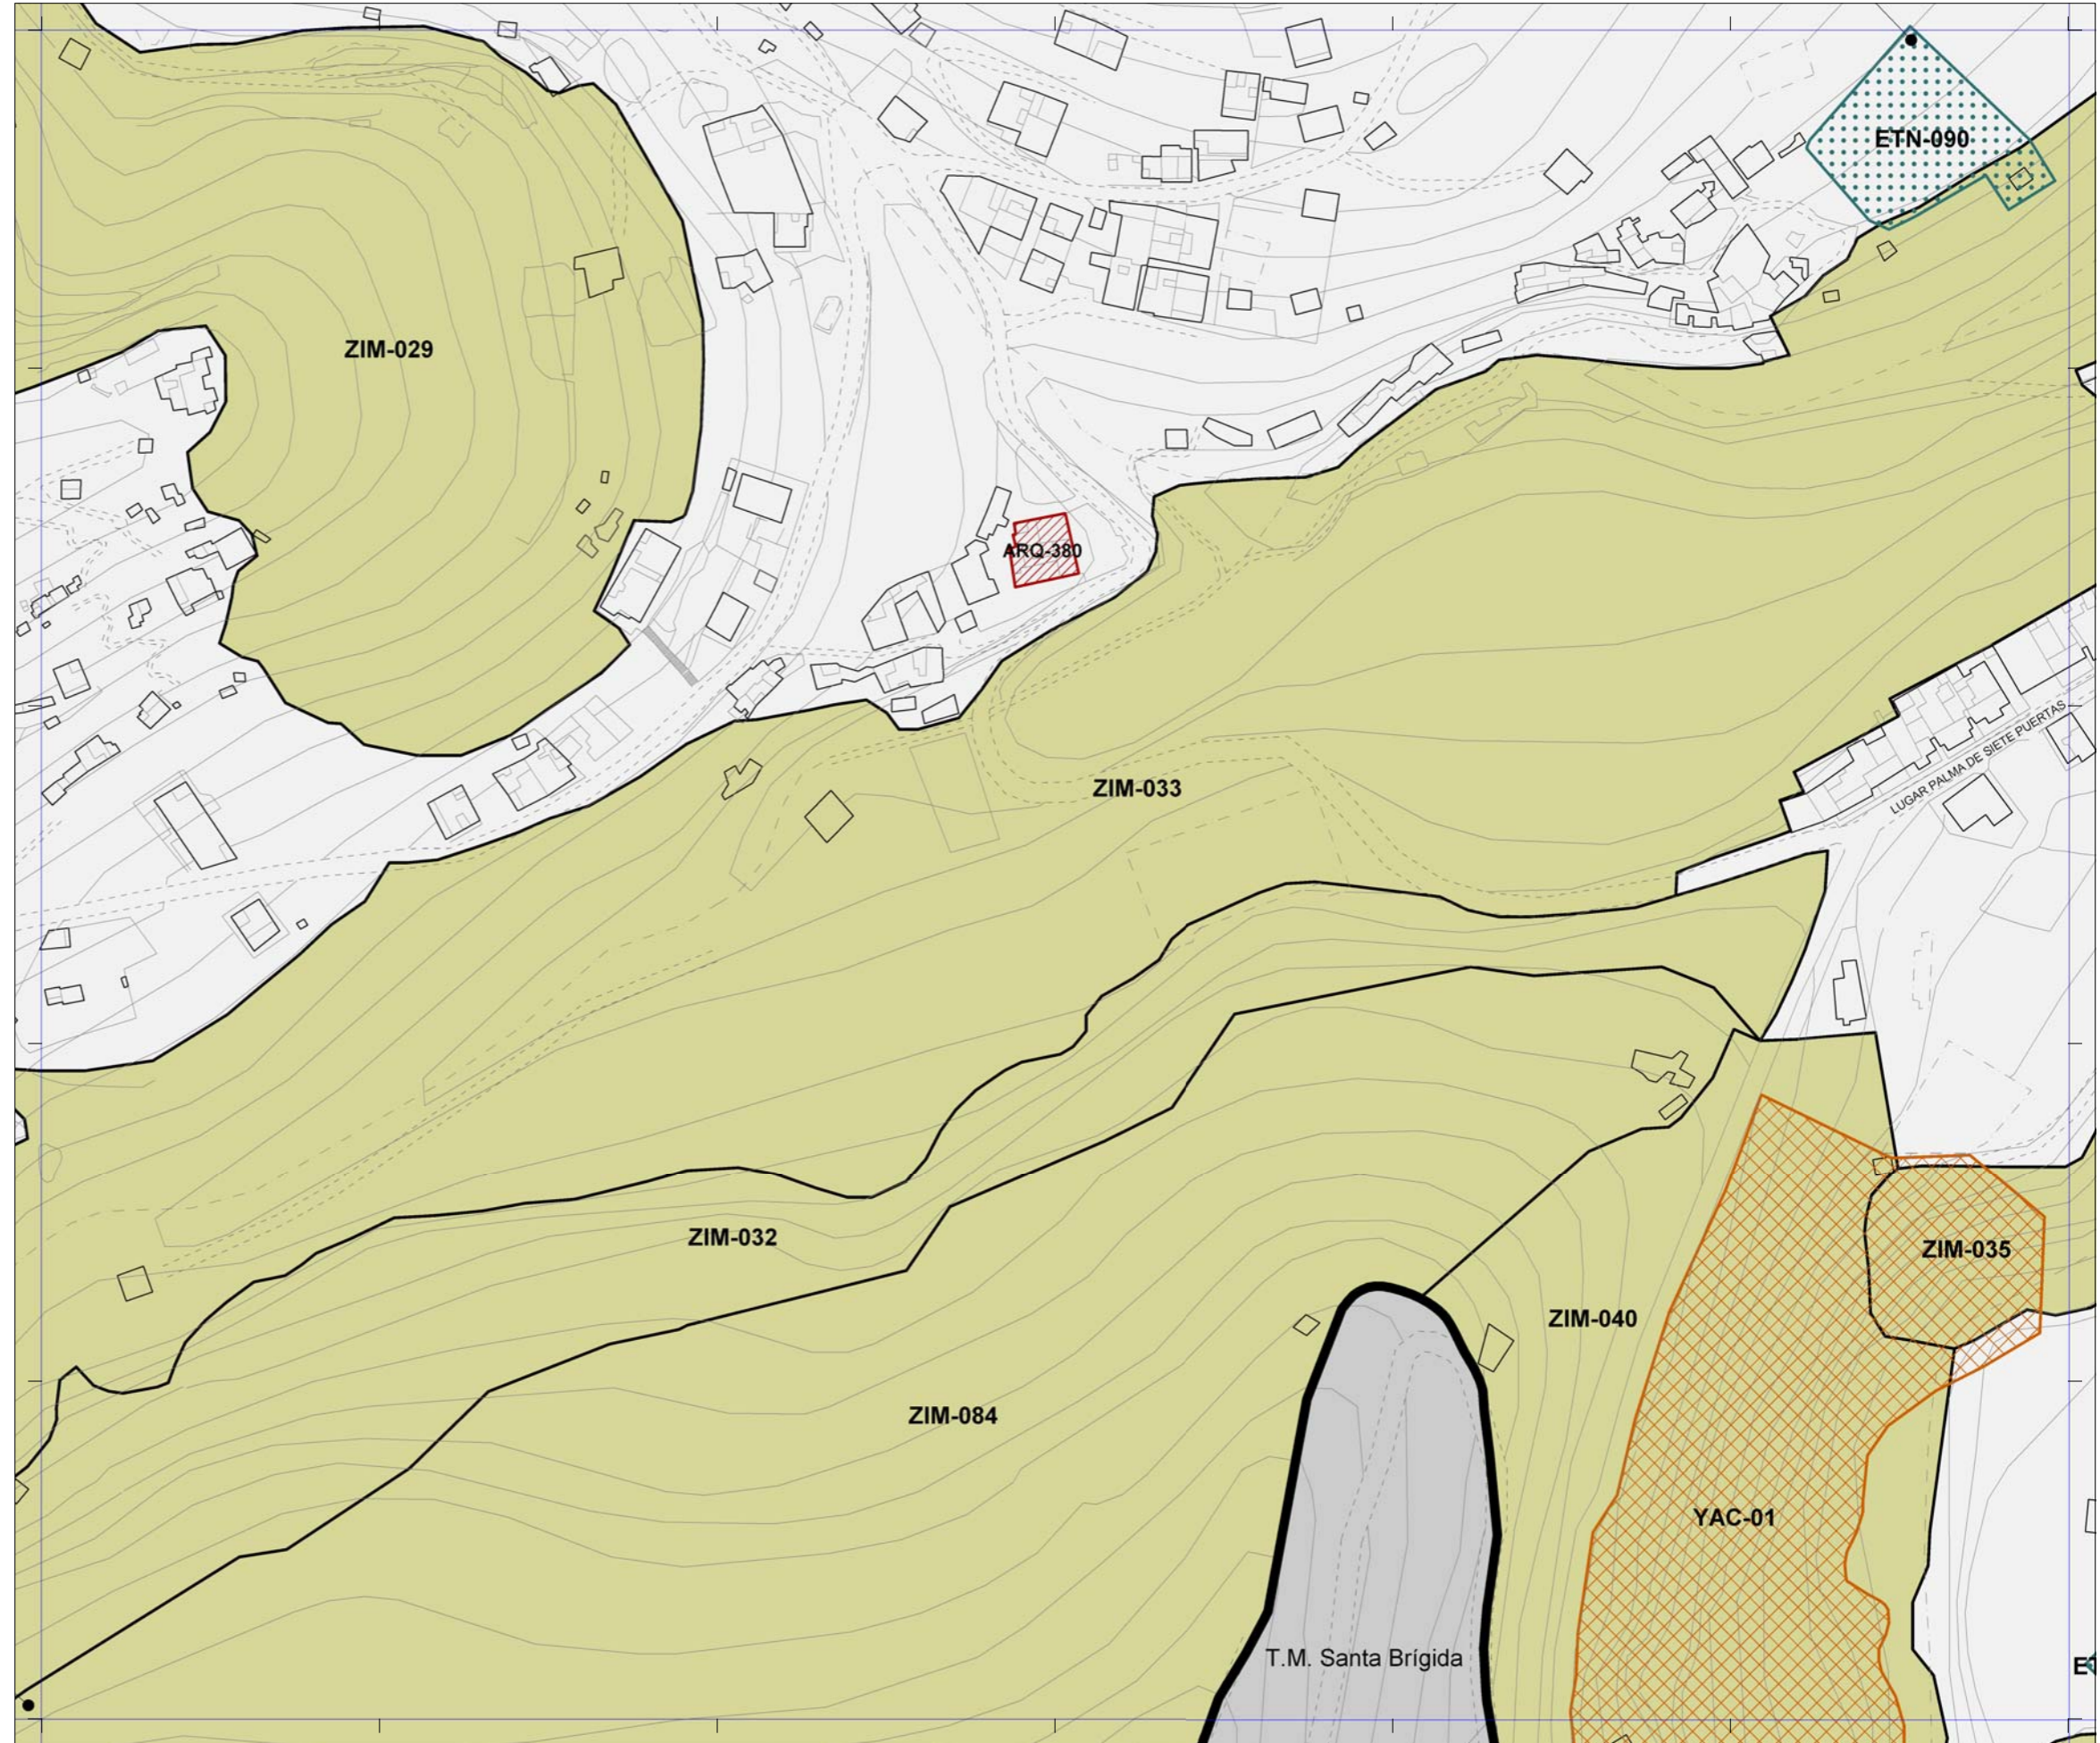

PATRIMONIO PROTEGIDO POR EL PLAN GENERAL

- [ARQ-000] Patrimonio Arquitectónico
- [ETN-000] Patrimonio Etnográfico
- [YAC-000] Patrimonio Arqueológico
- [ZIM-000] Zonas de Interés Medioambiental

PATRIMONIO PROTEGIDO POR PLANES ESPECIALES

- Catálogo de edificios protegidos del API-01 [Plan Especial de Protección y Reforma Interior de Vegueta Triana]
- Catálogo de edificios protegidos del API-09 [Plan Especial de Protección y Reforma Interior de Tafira]

La localización de los inmuebles catalogados por los Planes Especiales de Protección de Vegueta - Triana y Tafira se muestra con carácter exclusivamente informativo y de lectura global del patrimonio municipal protegido.
Se remite la consulta jurídicamente válida de sus determinaciones a los respectivos Planes.

Plan General de Ordenación de Las Palmas de Gran Canaria

Adaptación Plena al TR-LOTCEC y a las Directrices de Ordenación General (Ley 19/2003)
Octubre 2012

27-H	27-I	27-J
28-H		28-J
29-H	29-I	29-J

Plano **Catálogo Municipal de Protección**
Hoja **CP 28-I**