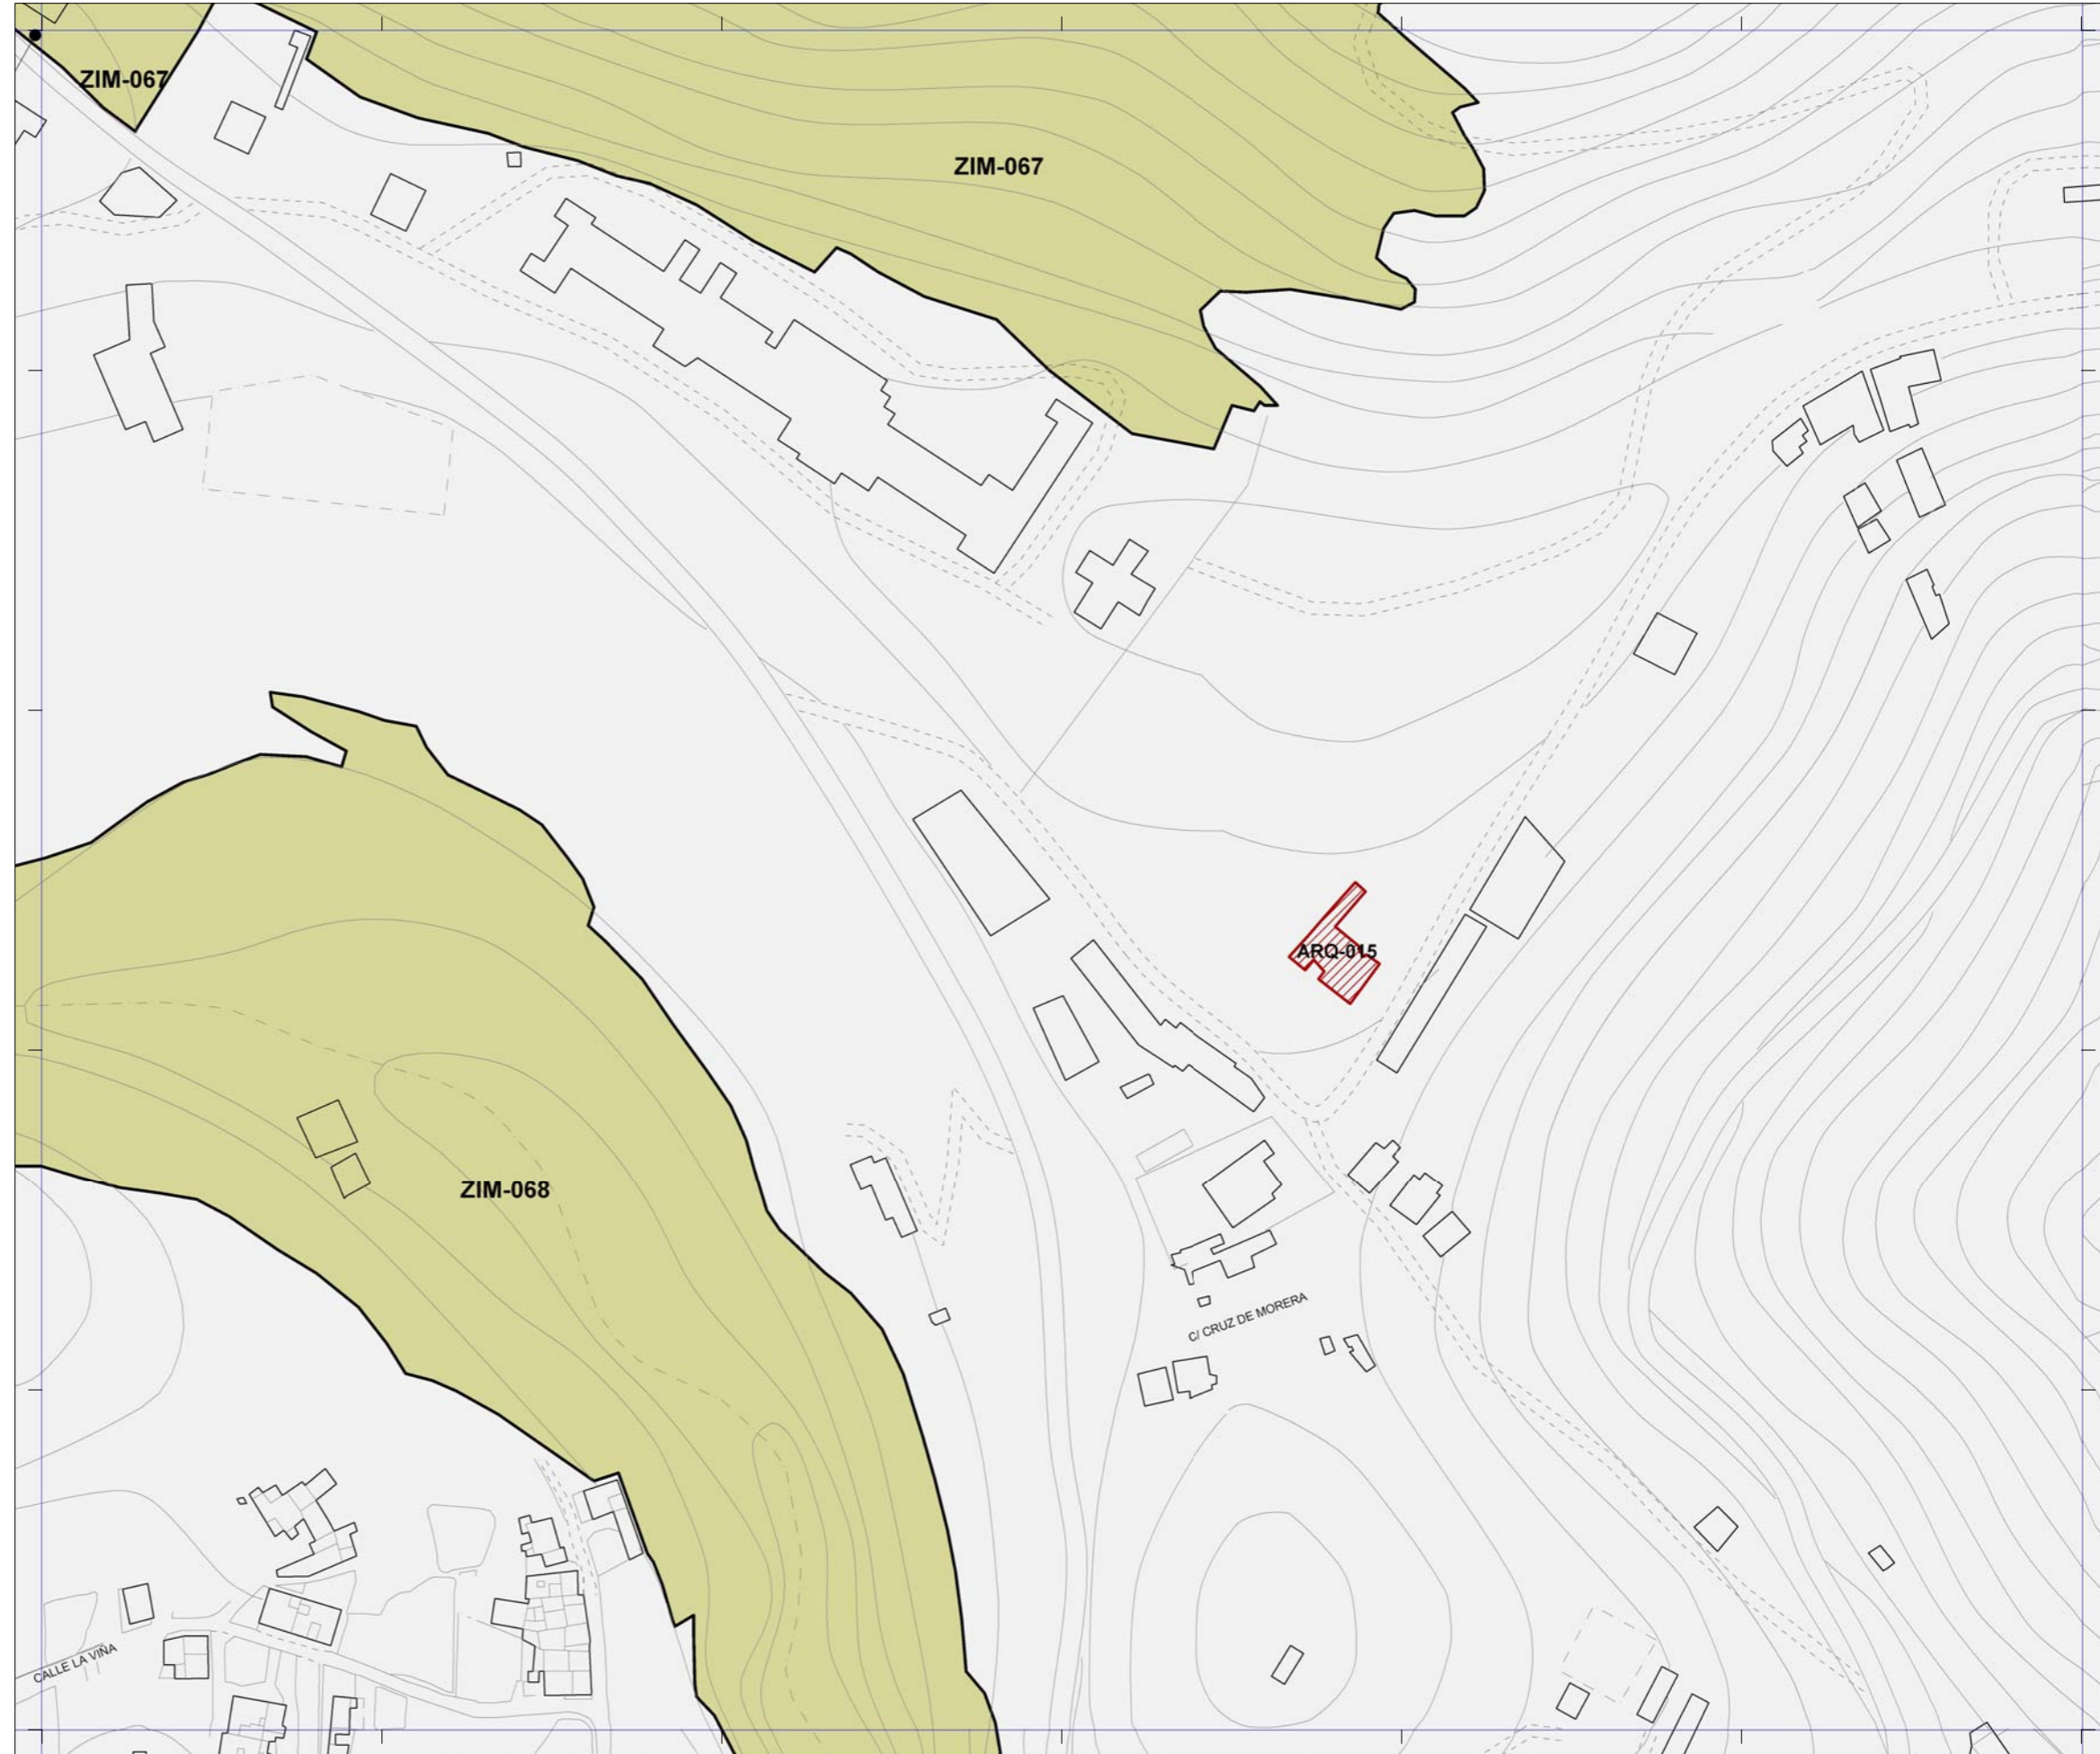

PATRIMONIO PROTEGIDO POR EL PLAN GENERAL

- [ARQ-000] Patrimonio Arquitectónico
- [ETN-000] Patrimonio Etnográfico
- [YAC-000] Patrimonio Arqueológico
- [ZIM-000] Zonas de Interés Medioambiental

PATRIMONIO PROTEGIDO POR PLANES ESPECIALES

- Catálogo de edificios protegidos del API-01 [Plan Especial de Protección y Reforma Interior de Vegueta Triana]
- Catálogo de edificios protegidos del API-09 [Plan Especial de Protección y Reforma Interior de Tafira]

La localización de los inmuebles catalogados por los Planes Especiales de Protección de Vegueta - Triana y Tafira se muestra con carácter exclusivamente informativo y de lectura global del patrimonio municipal protegido.
Se remite la consulta jurídicamente válida de sus determinaciones a los respectivos Planes.

Plan General de Ordenación de Las Palmas de Gran Canaria

Adaptación Plena al TR-LOTCEC y a las Directrices de Ordenación General (Ley 19/2003)
Octubre 2012

30-N	30-O	30-P
31-N		31-P
32-N	32-O	32-P