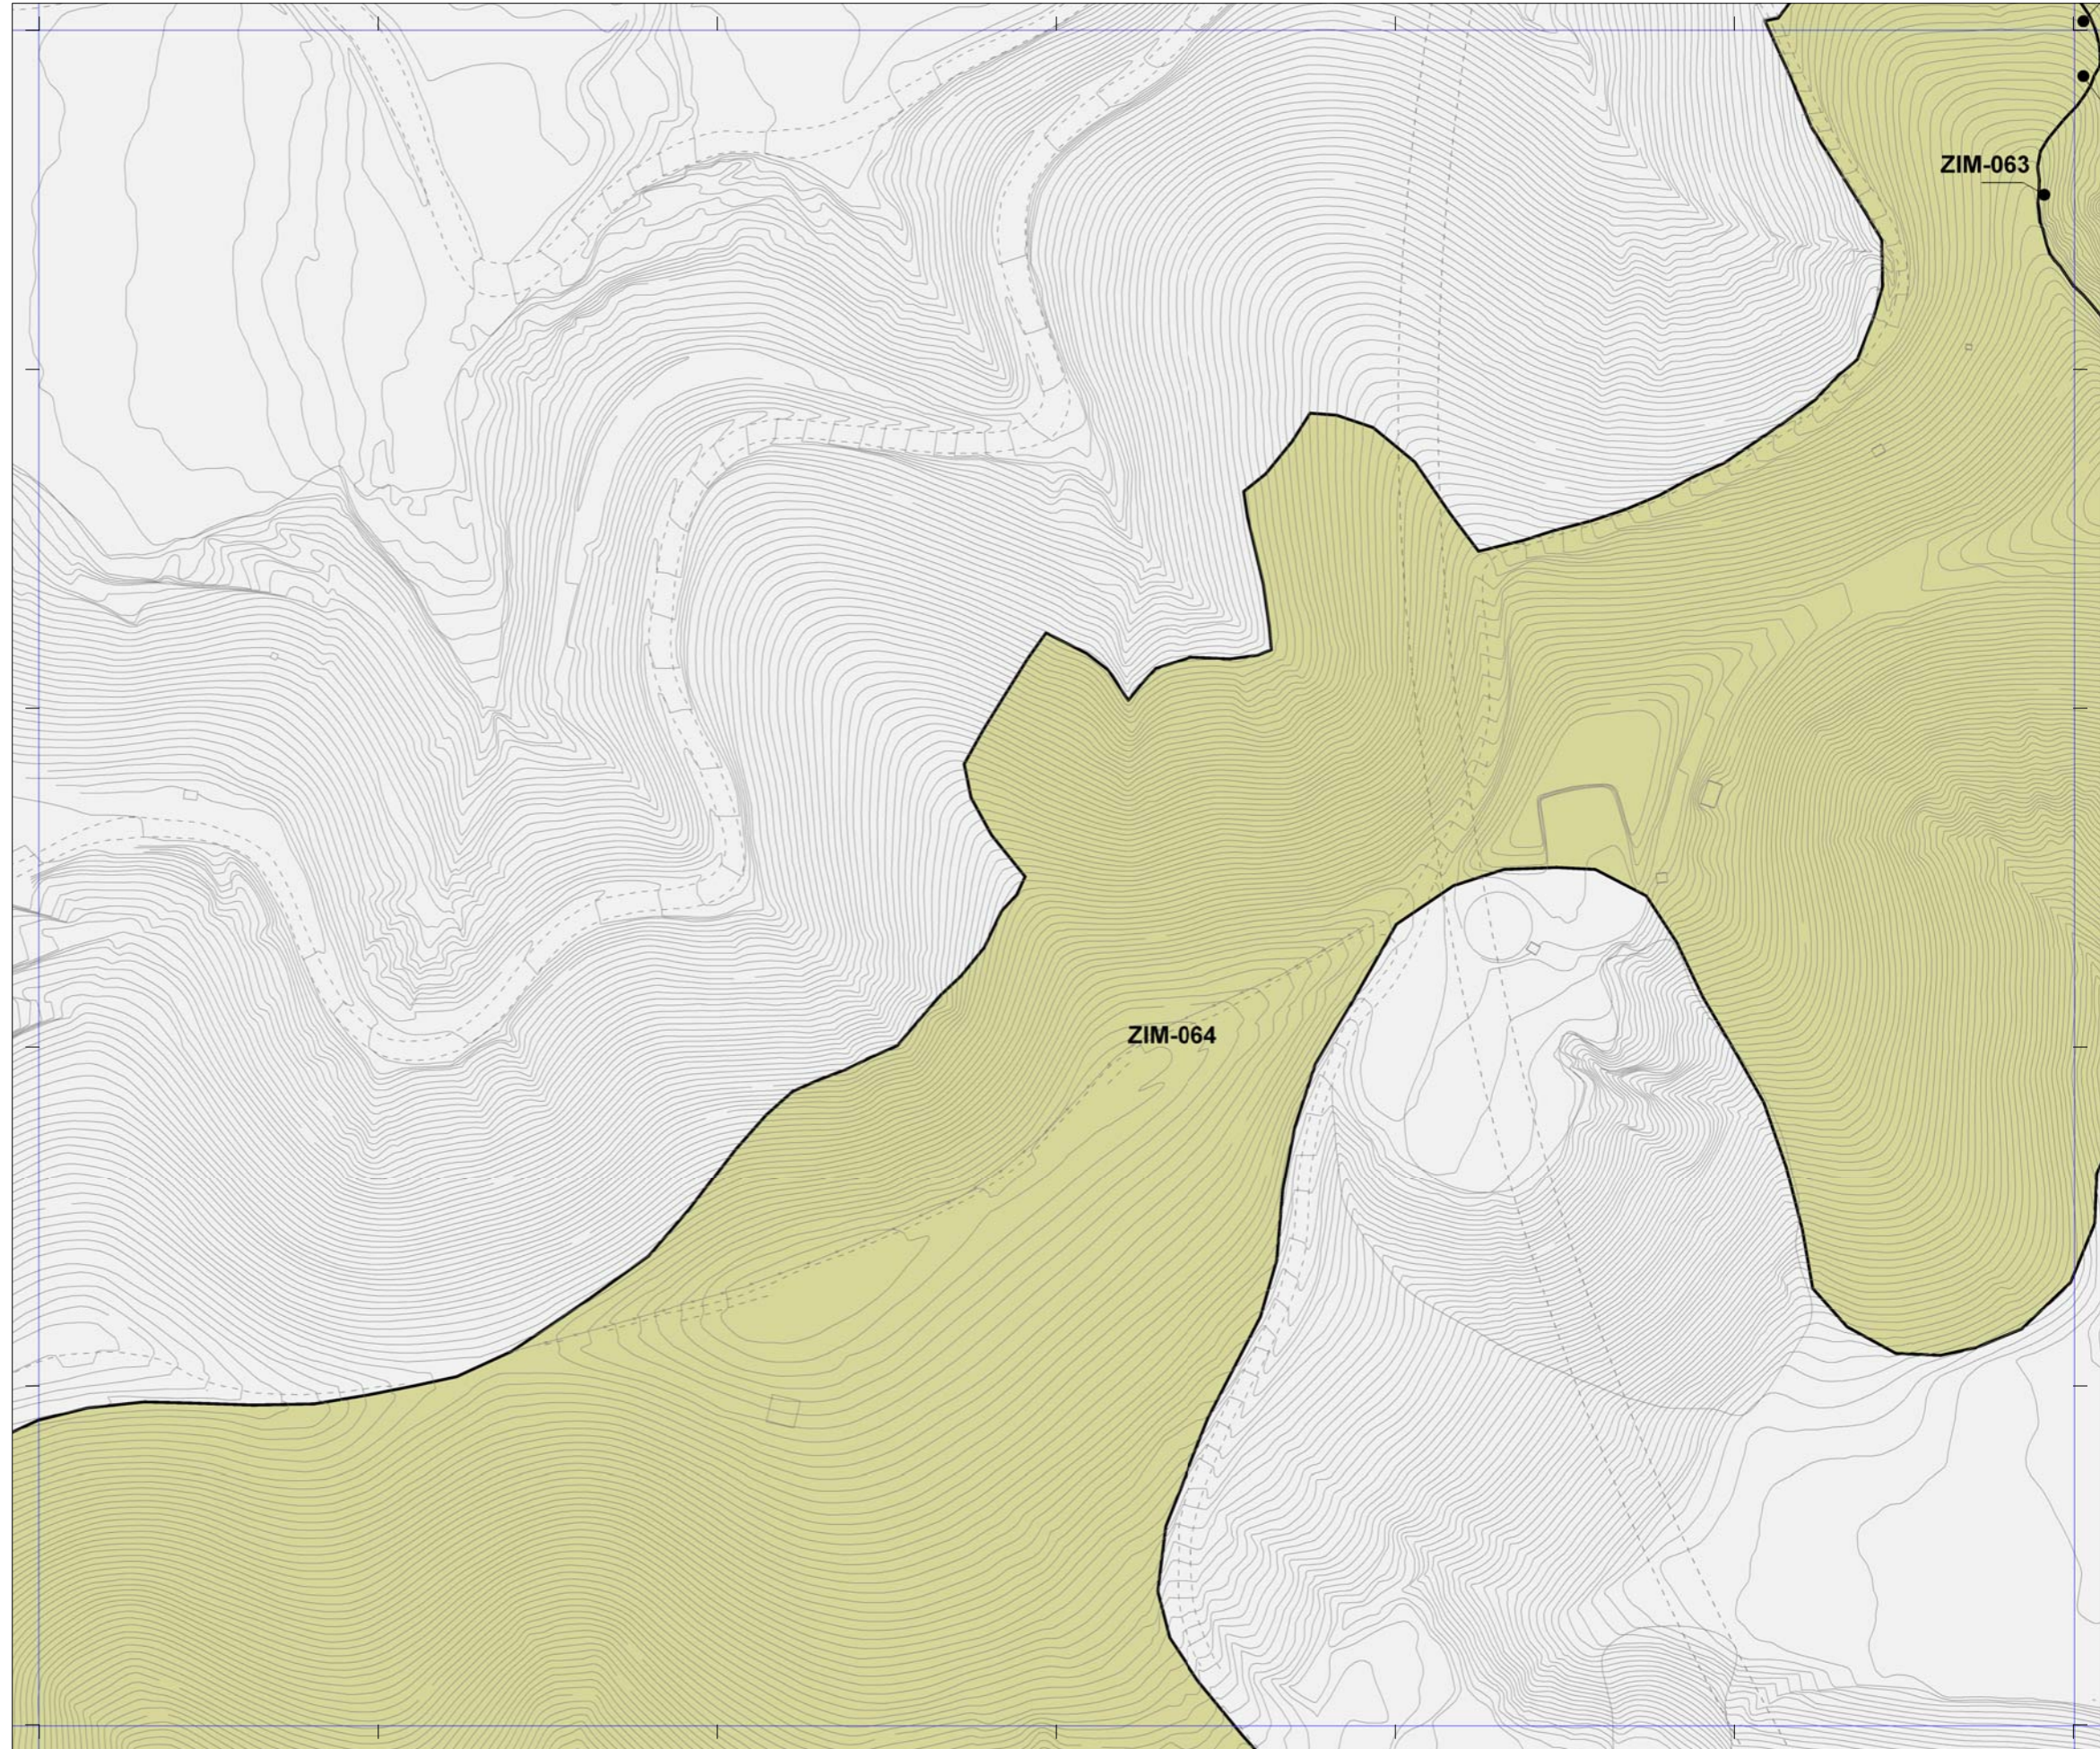

PATRIMONIO PROTEGIDO POR EL PLAN GENERAL

- [ARQ-000] Patrimonio Arquitectónico
- [ETN-000] Patrimonio Etnográfico
- [YAC-000] Patrimonio Arqueológico
- [ZIM-000] Zonas de Interés Medioambiental

PATRIMONIO PROTEGIDO POR PLANES ESPECIALES

- Catálogo de edificios protegidos del API-01
  [Plan Especial de Protección y Reforma Interior de Vegueta Triana]
- Catálogo de edificios protegidos del API-09
  [Plan Especial de Protección y Reforma Interior de Tafira]

La localización de los inmuebles catalogados por los Planes Especiales de Protección de Vegueta - Triana y Tafira se muestra con carácter exclusivamente informativo y de lectura global del patrimonio municipal protegido.
 Se remite la consulta jurídicamente válida de sus determinaciones a los respectivos Planes.

Plan General de Ordenación de Las Palmas de Gran Canaria

Adaptación Plena al TR-LOTCENC y a las Directrices de Ordenación General (Ley 19/2003)
Octubre 2012

28-Q	28-R	28-S
29-Q		29-S
30-Q	30-R	30-S

Plano **Catálogo Municipal de Protección**
Hoja **CP 29-R**