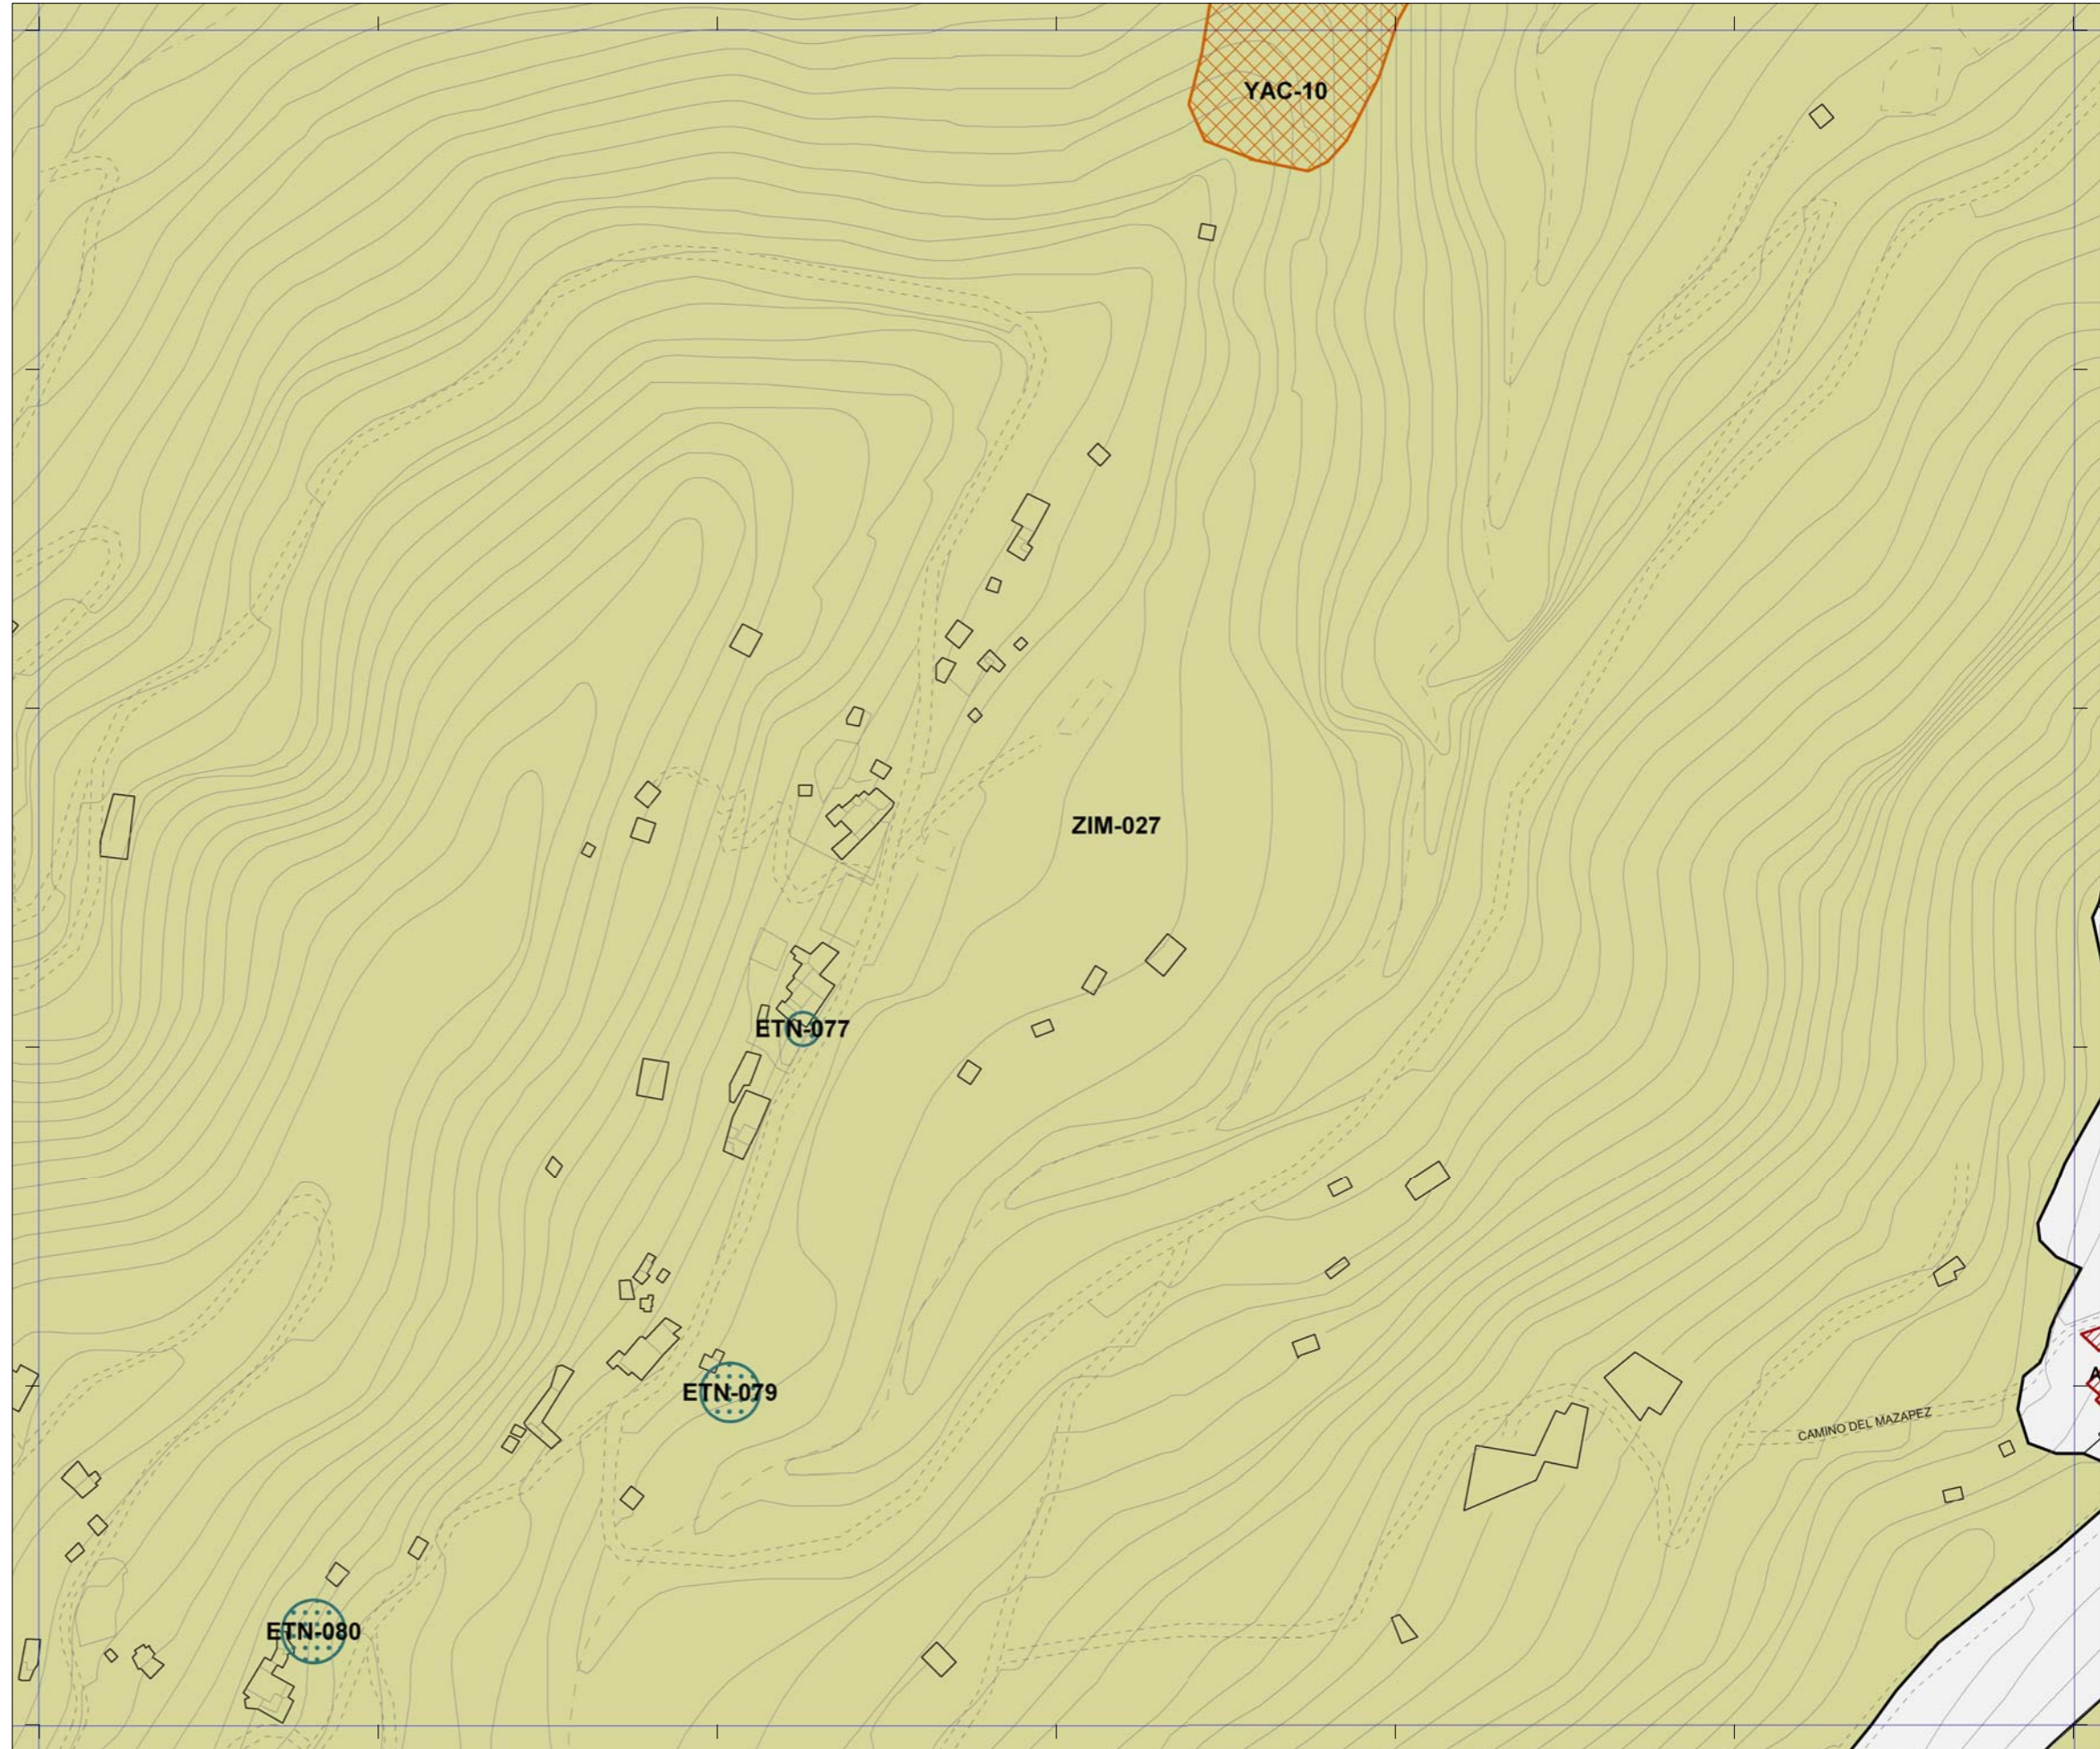

PATRIMONIO PROTEGIDO POR EL PLAN GENERAL

- [ARQ-000] Patrimonio Arquitectónico
- [ETN-000] Patrimonio Etnográfico
- [YAC-000] Patrimonio Arqueológico
- [ZIM-000] Zonas de Interés Medioambiental

PATRIMONIO PROTEGIDO POR PLANES ESPECIALES

- Catálogo de edificios protegidos del API-01 [Plan Especial de Protección y Reforma Interior de Vegueta Triana]
- Catálogo de edificios protegidos del API-09 [Plan Especial de Protección y Reforma Interior de Tafira]

La localización de los inmuebles catalogados por los Planes Especiales de Protección de Vegueta - Triana y Tafira se muestra con carácter exclusivamente informativo y de lectura global del patrimonio municipal protegido.
Se remite la consulta jurídicamente válida de sus determinaciones a los respectivos Planes.

Plan General de Ordenación de Las Palmas de Gran Canaria

Adaptación Plena al TR-LOTCENC y a las Directrices de Ordenación General (Ley 19/2003)
Octubre 2012

27-C	27-D	27-E
28-C	28-D	28-E
29-C	29-D	29-E

Plano **Catálogo Municipal de Protección**
Hoja **CP 28-D**