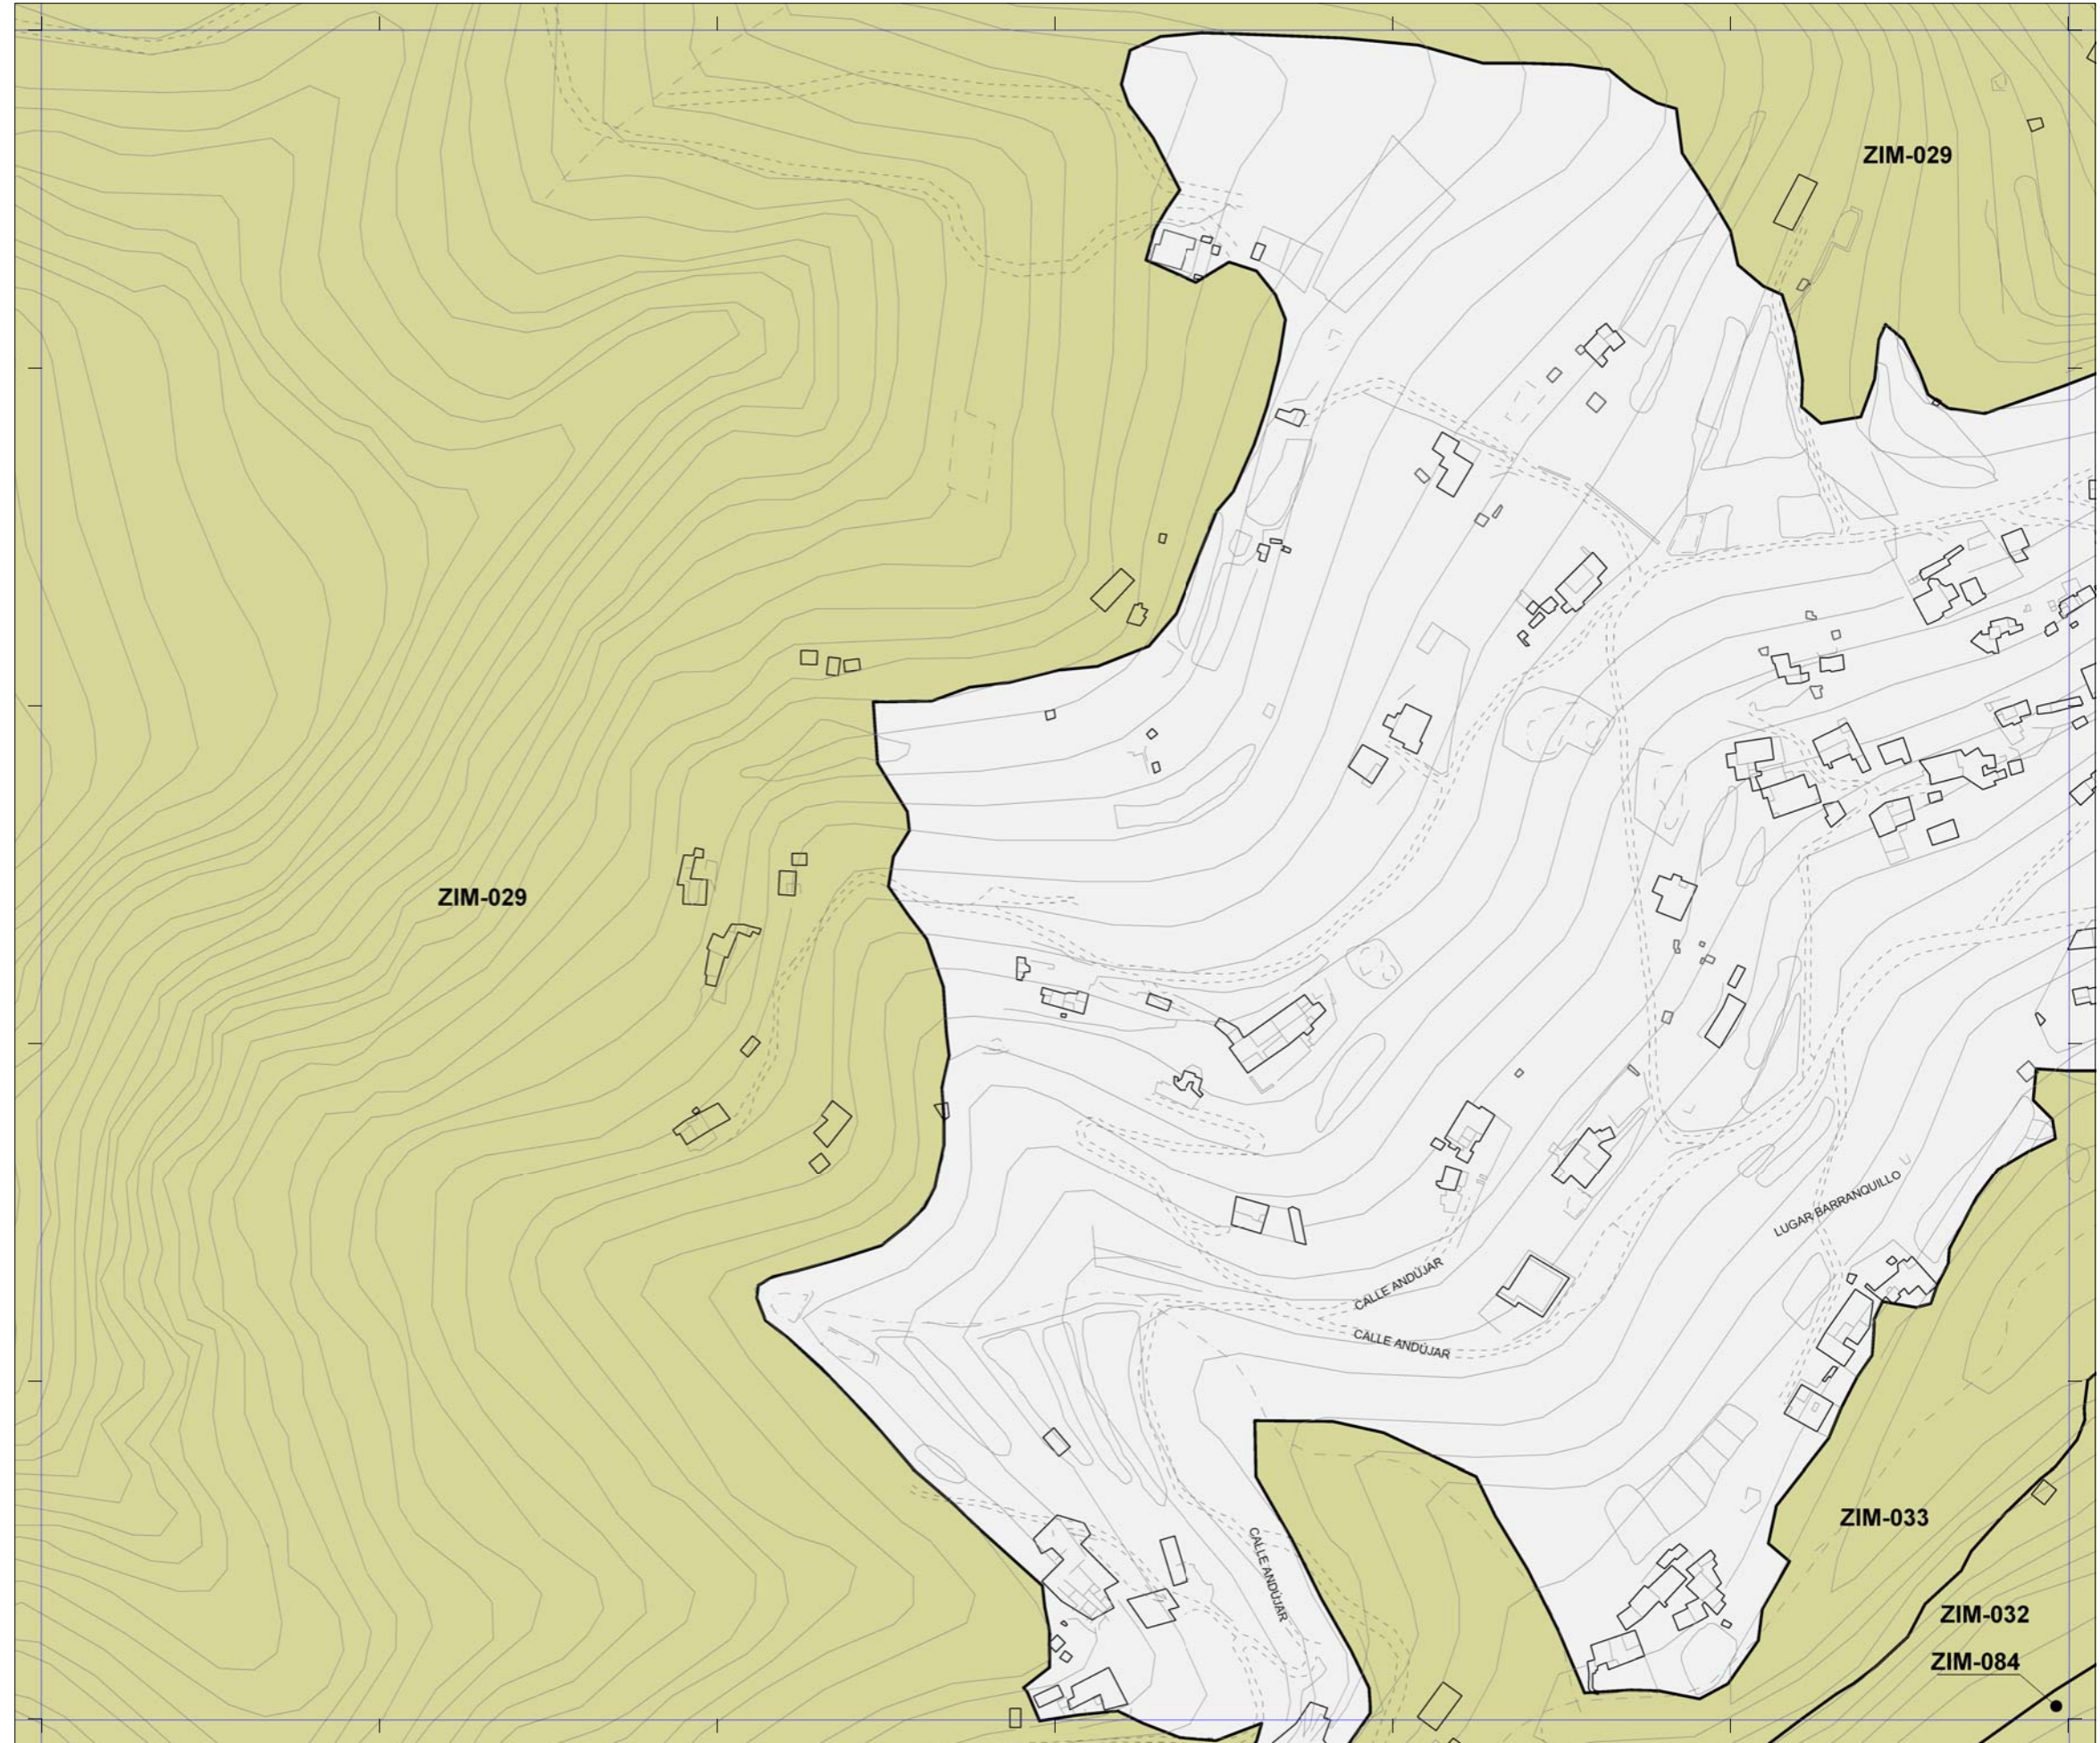

PATRIMONIO PROTEGIDO POR EL PLAN GENERAL

- [ARQ-000] Patrimonio Arquitectónico
- [ETN-000] Patrimonio Etnográfico
- [YAC-000] Patrimonio Arqueológico
- [ZIM-000] Zonas de Interés Medioambiental

PATRIMONIO PROTEGIDO POR PLANES ESPECIALES

- Catálogo de edificios protegidos del API-01
  [Plan Especial de Protección y Reforma Interior de Vegueta Triana]
- Catálogo de edificios protegidos del API-09
  [Plan Especial de Protección y Reforma Interior de Tafira]

La localización de los inmuebles catalogados por los Planes Especiales de Protección de Vegueta - Triana y Tafira se muestra con carácter exclusivamente informativo y de lectura global del patrimonio municipal protegido.
Se remite la consulta jurídicamente válida de sus determinaciones a los respectivos Planes.

Plan General de Ordenación de Las Palmas de Gran Canaria

Adaptación Plena al TR-LOTCENC y a las Directrices de Ordenación General (Ley 19/2003)
Octubre 2012

27-G	27-H	27-I
28-G	28-H	28-I
29-G	29-H	29-I

Plano **Catálogo Municipal de Protección**
Hoja **CP 28-H**