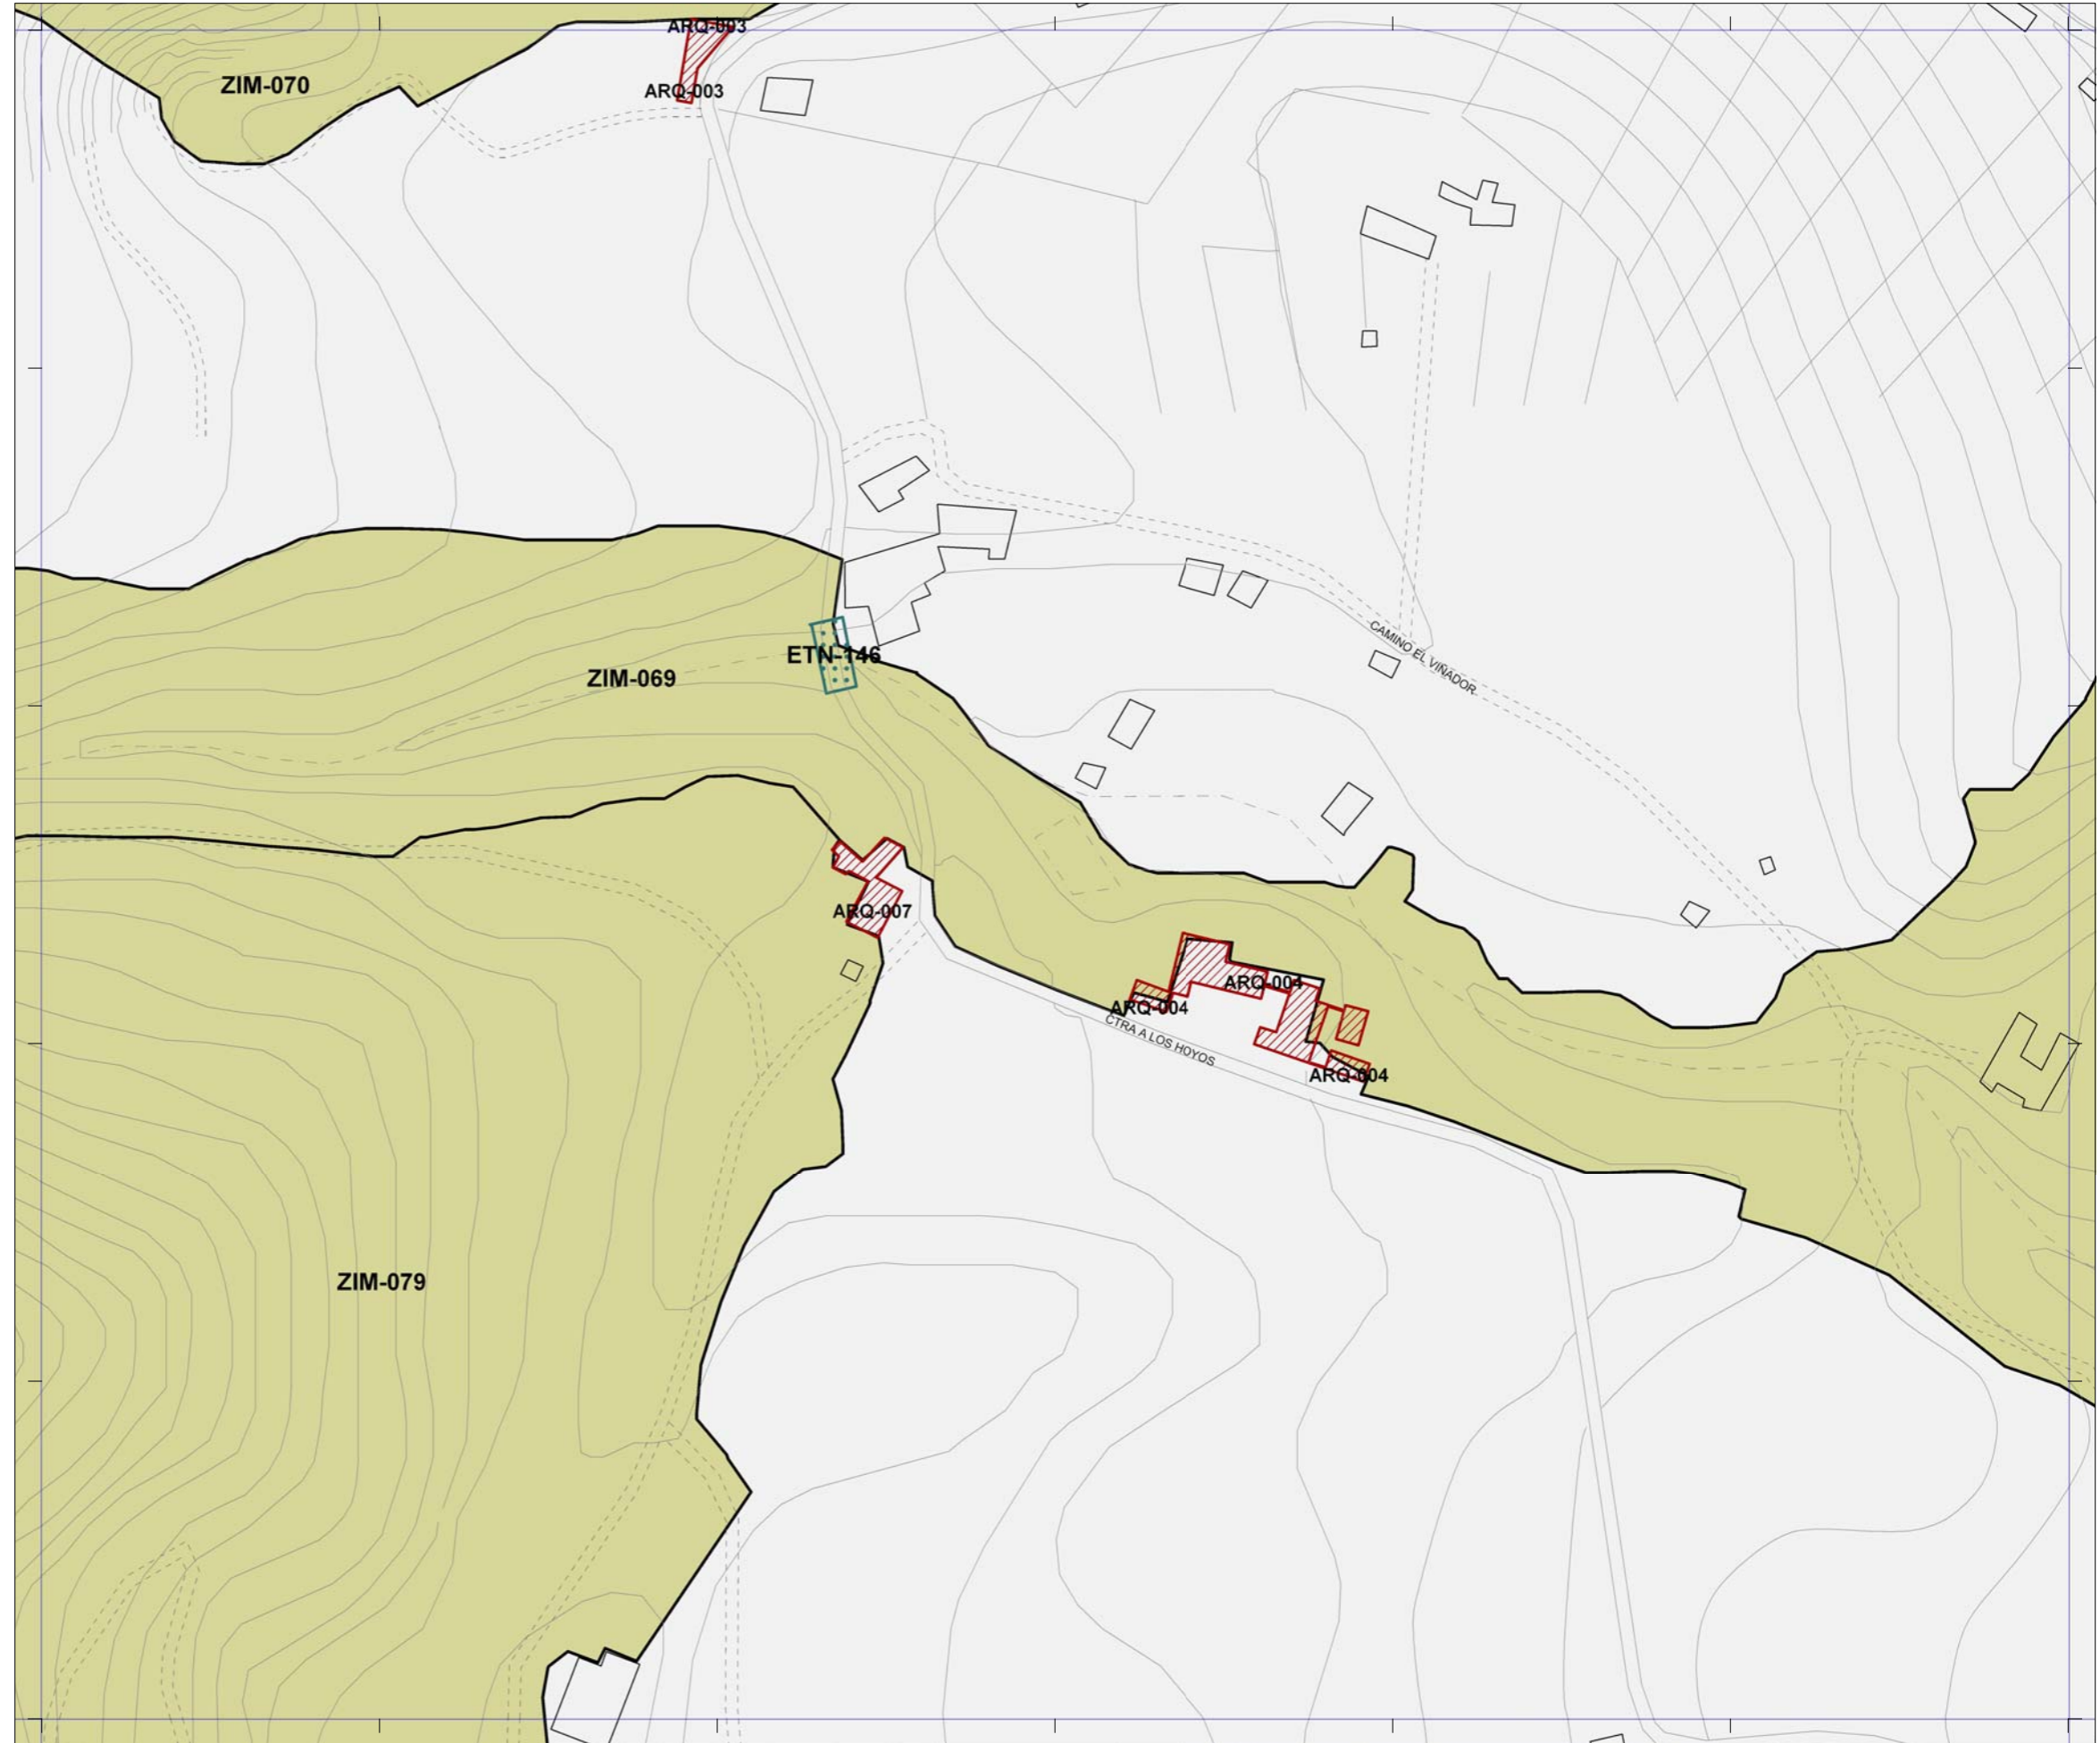

PATRIMONIO PROTEGIDO POR EL PLAN GENERAL

- [ARQ-000] Patrimonio Arquitectónico
- [ETN-000] Patrimonio Etnográfico
- [YAC-000] Patrimonio Arqueológico
- [ZIM-000] Zonas de Interés Medioambiental

PATRIMONIO PROTEGIDO POR PLANES ESPECIALES

- Catálogo de edificios protegidos del API-01
  [Plan Especial de Protección y Reforma Interior de Vegueta Triana]
- Catálogo de edificios protegidos del API-09
  [Plan Especial de Protección y Reforma Interior de Tafira]

La localización de los inmuebles catalogados por los Planes Especiales de Protección de Vegueta - Triana y Tafira se muestra con carácter exclusivamente informativo y de lectura global del patrimonio municipal protegido.
 Se remite la consulta jurídicamente válida de sus determinaciones a los respectivos Planes.

Plan General de Ordenación de Las Palmas de Gran Canaria

Adaptación Plena al TR-LOTCEC y a las Directrices de Ordenación General (Ley 19/2003)
Octubre 2012

30-K	30-L	30-M
31-K	31-L	31-M
32-K	32-L	32-M

Plano **Catálogo Municipal de Protección**
Hoja **CP 31-L**