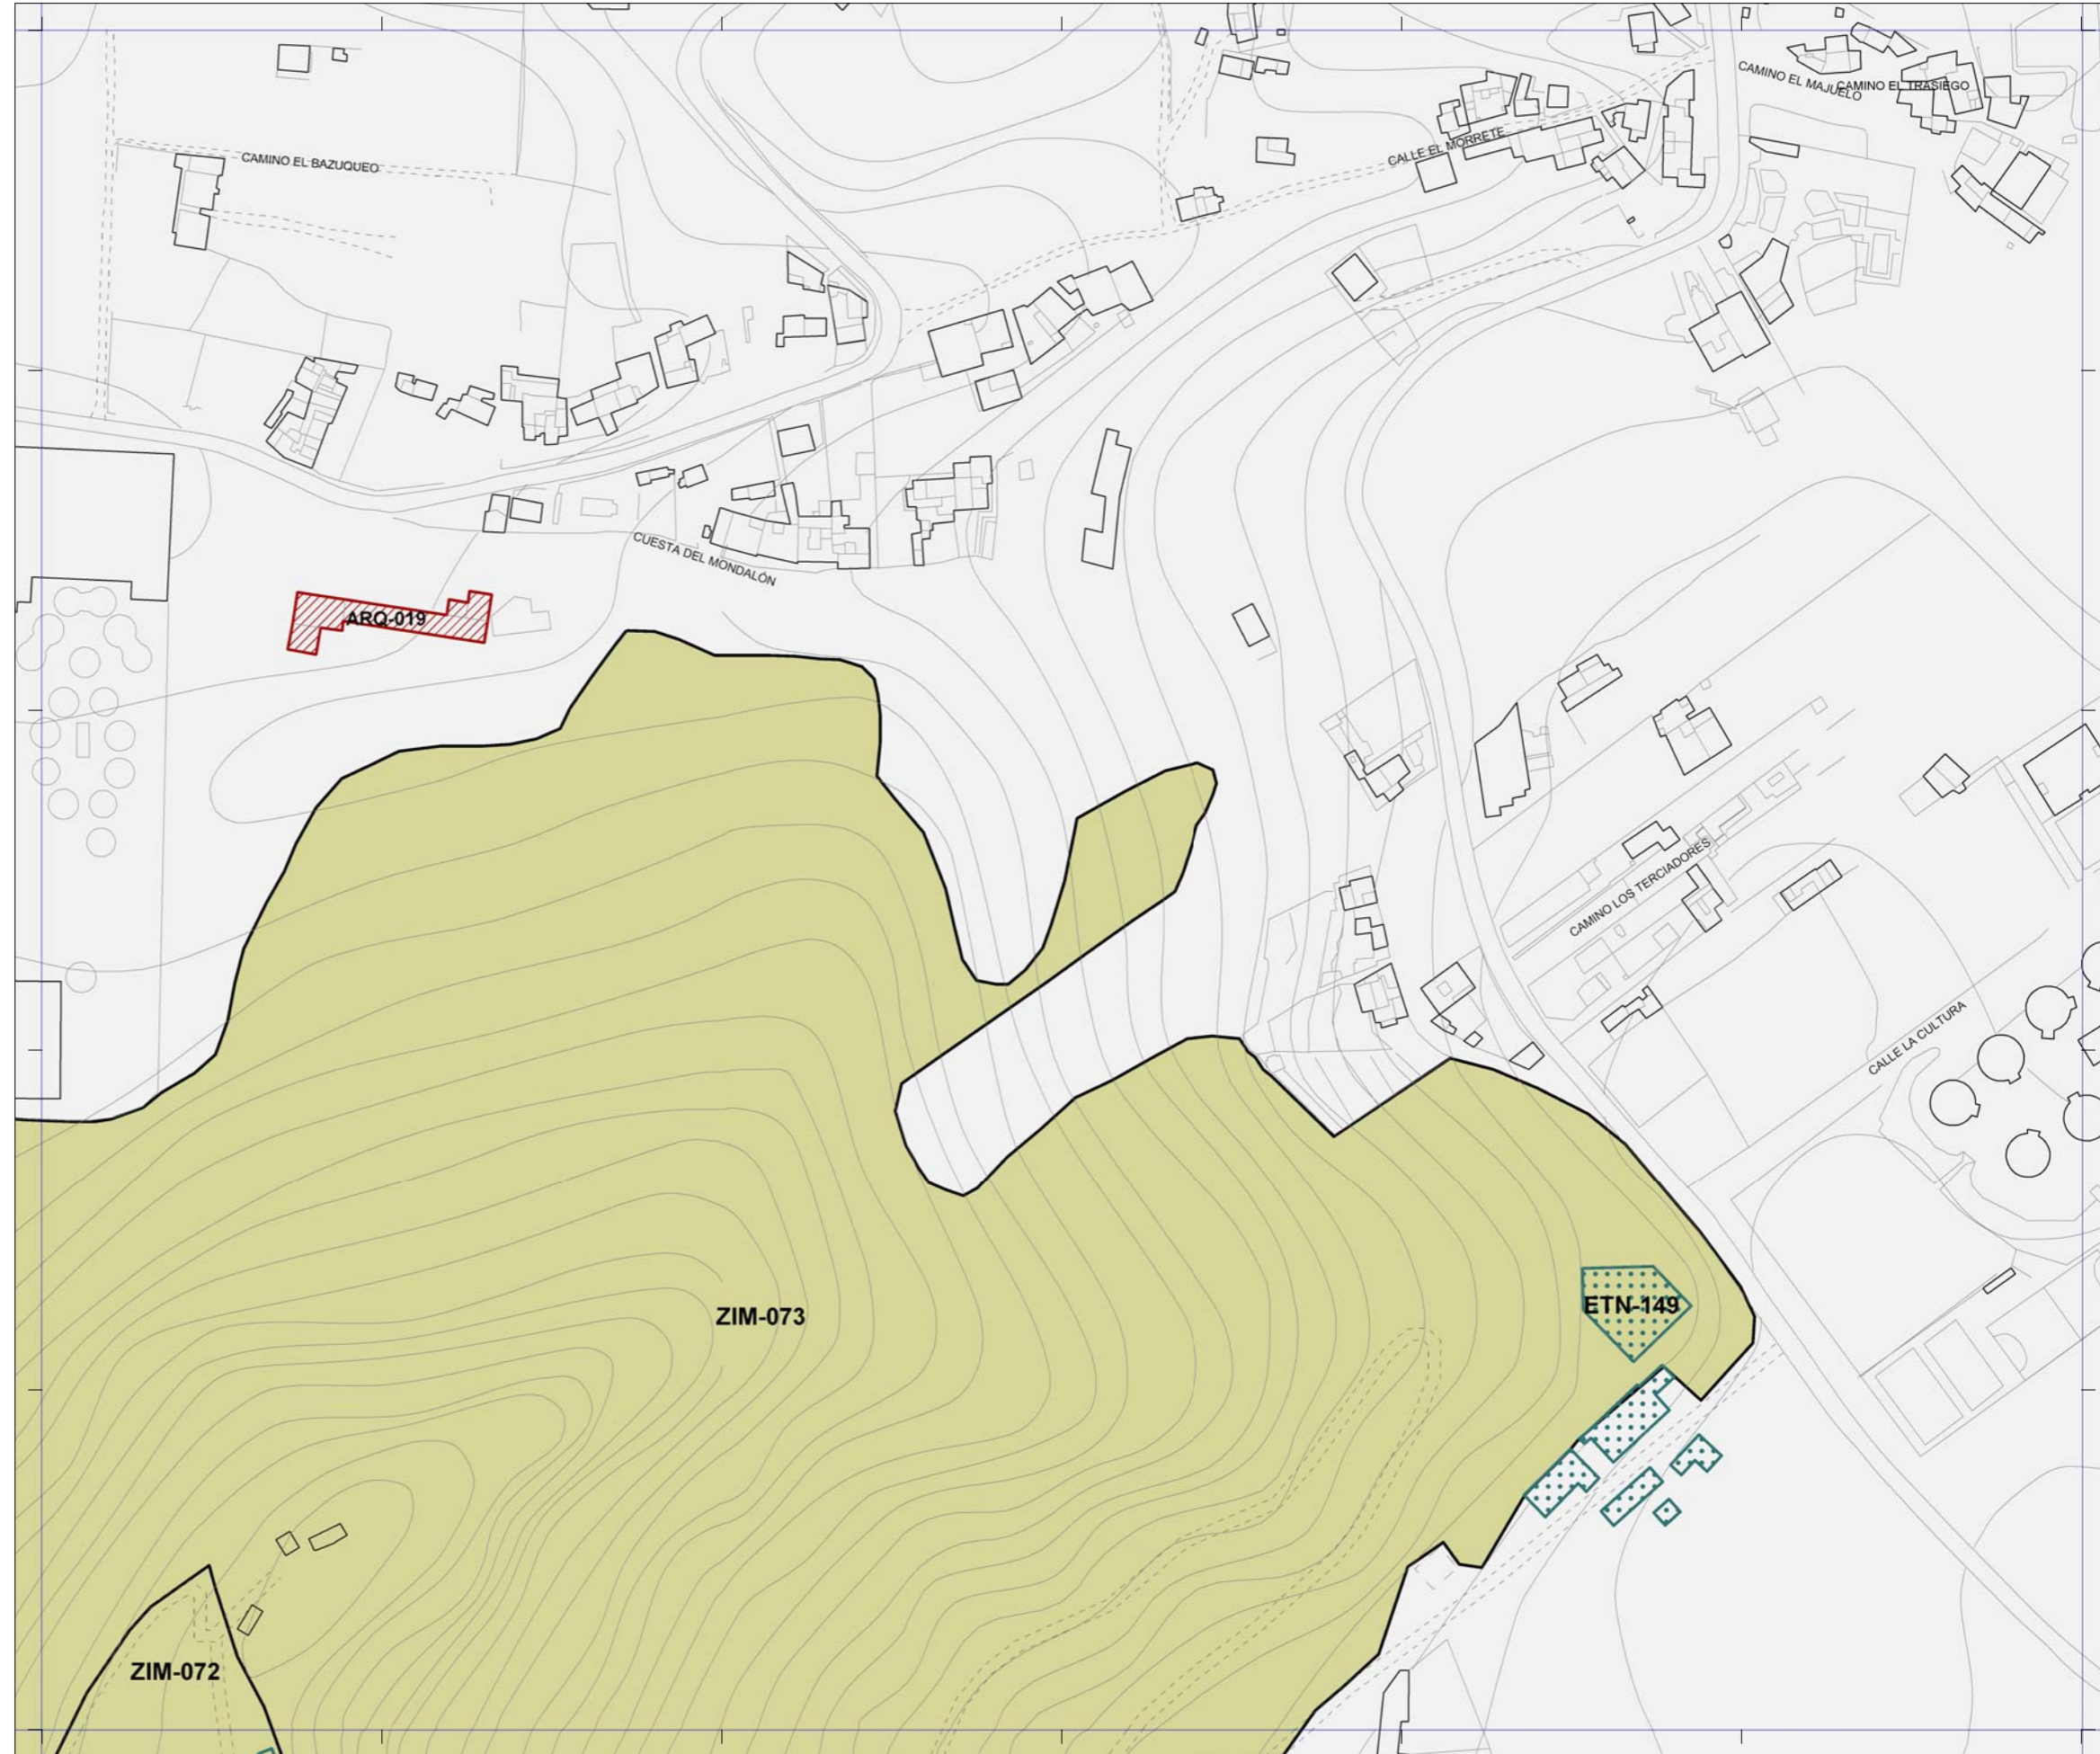

PATRIMONIO PROTEGIDO POR EL PLAN GENERAL

- [ARQ-000] Patrimonio Arquitectónico
- [ETN-000] Patrimonio Etnográfico
- [YAC-000] Patrimonio Arqueológico
- [ZIM-000] Zonas de Interés Medioambiental

PATRIMONIO PROTEGIDO POR PLANES ESPECIALES

- Catálogo de edificios protegidos del API-01 [Plan Especial de Protección y Reforma Interior de Vegueta Triana]
- Catálogo de edificios protegidos del API-09 [Plan Especial de Protección y Reforma Interior de Tafira]

La localización de los inmuebles catalogados por los Planes Especiales de Protección de Vegueta - Triana y Tafira se muestra con carácter exclusivamente informativo y de lectura global del patrimonio municipal protegido.
Se remite la consulta jurídicamente válida de sus determinaciones a los respectivos Planes.

Plan General de Ordenación de Las Palmas de Gran Canaria

Adaptación Plena al TR-LOTCEC y a las Directrices de Ordenación General (Ley 19/2003)
Octubre 2012

31-M	31-N	31-O
32-M		32-O
33-M	33-N	33-O