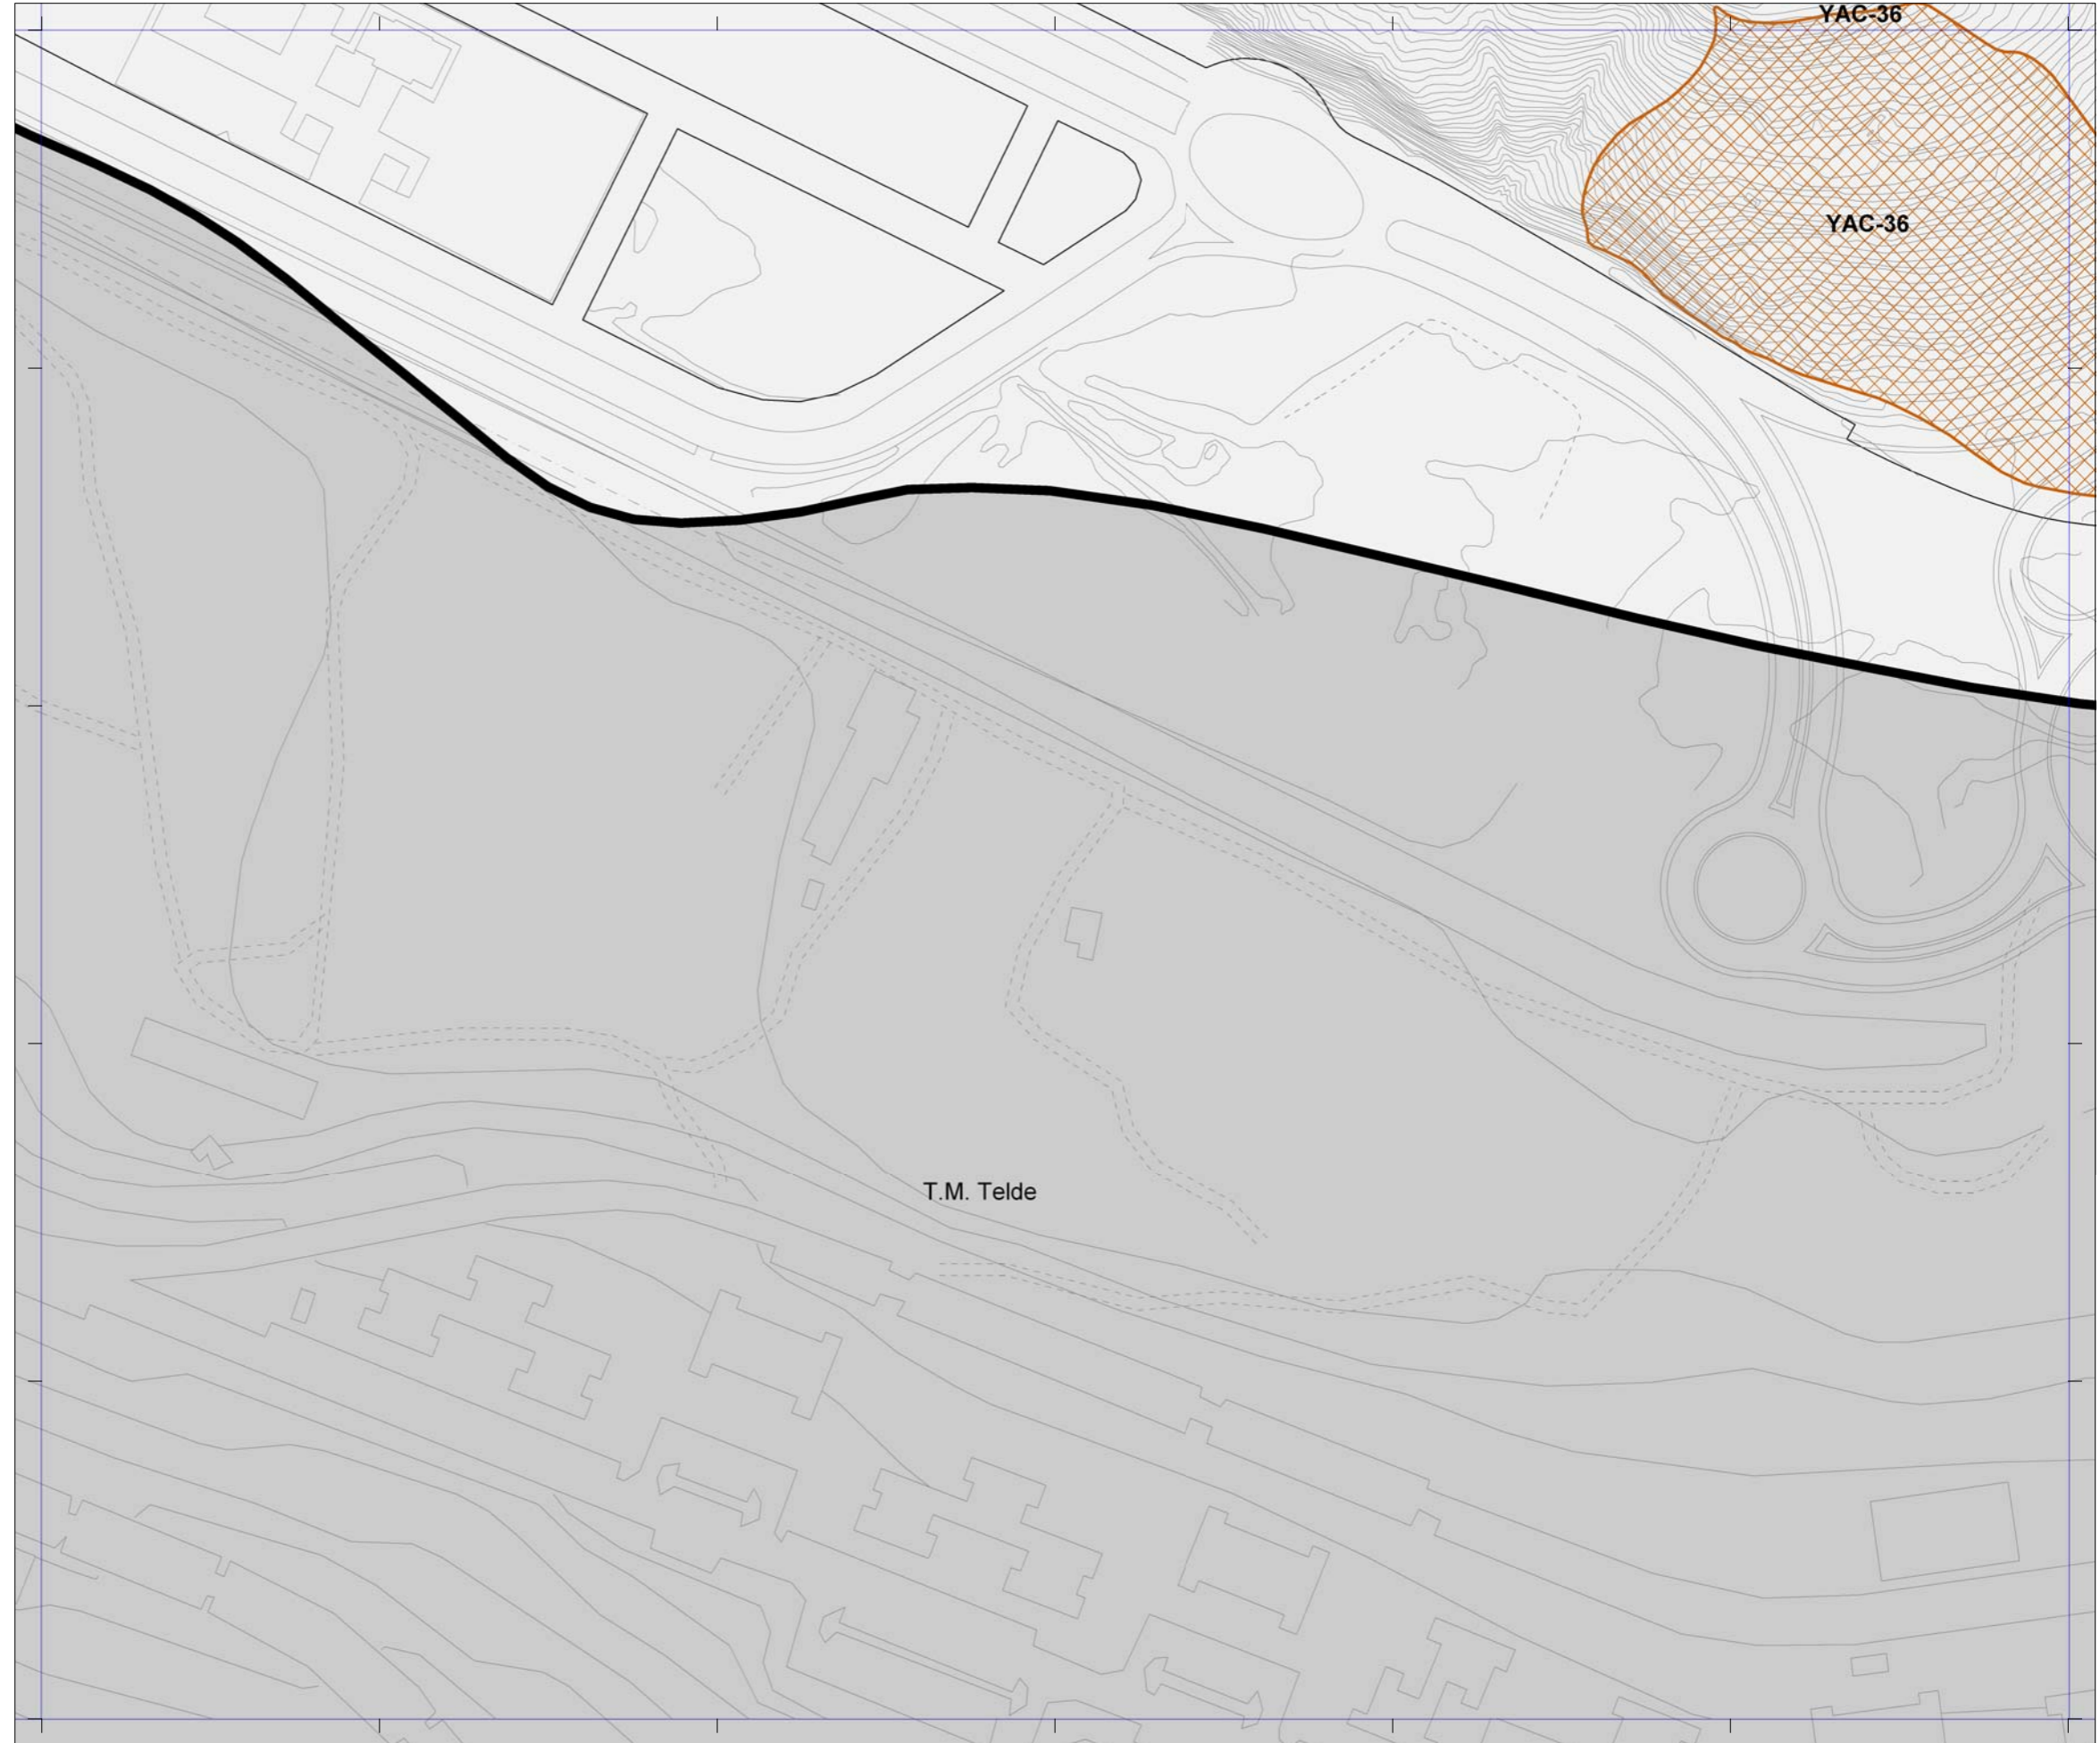

PATRIMONIO PROTEGIDO POR EL PLAN GENERAL

- [ARQ-000] Patrimonio Arquitectónico
- [ETN-000] Patrimonio Etnográfico
- [YAC-000] Patrimonio Arqueológico
- [ZIM-000] Zonas de Interés Medioambiental

PATRIMONIO PROTEGIDO POR PLANES ESPECIALES

- Catálogo de edificios protegidos del API-01
  [Plan Especial de Protección y Reforma Interior de Vegueta Triana]
- Catálogo de edificios protegidos del API-09
  [Plan Especial de Protección y Reforma Interior de Tafira]

La localización de los inmuebles catalogados por los Planes Especiales de Protección de Vegueta - Triana y Tafira se muestra con carácter exclusivamente informativo y de lectura global del patrimonio municipal protegido.
Se remite la consulta jurídicamente válida de sus determinaciones a los respectivos Planes.

Plan General de Ordenación de Las Palmas de Gran Canaria

Adaptación Plena al TR-LOTCENC y a las Directrices de Ordenación General (Ley 19/2003)
Octubre 2012