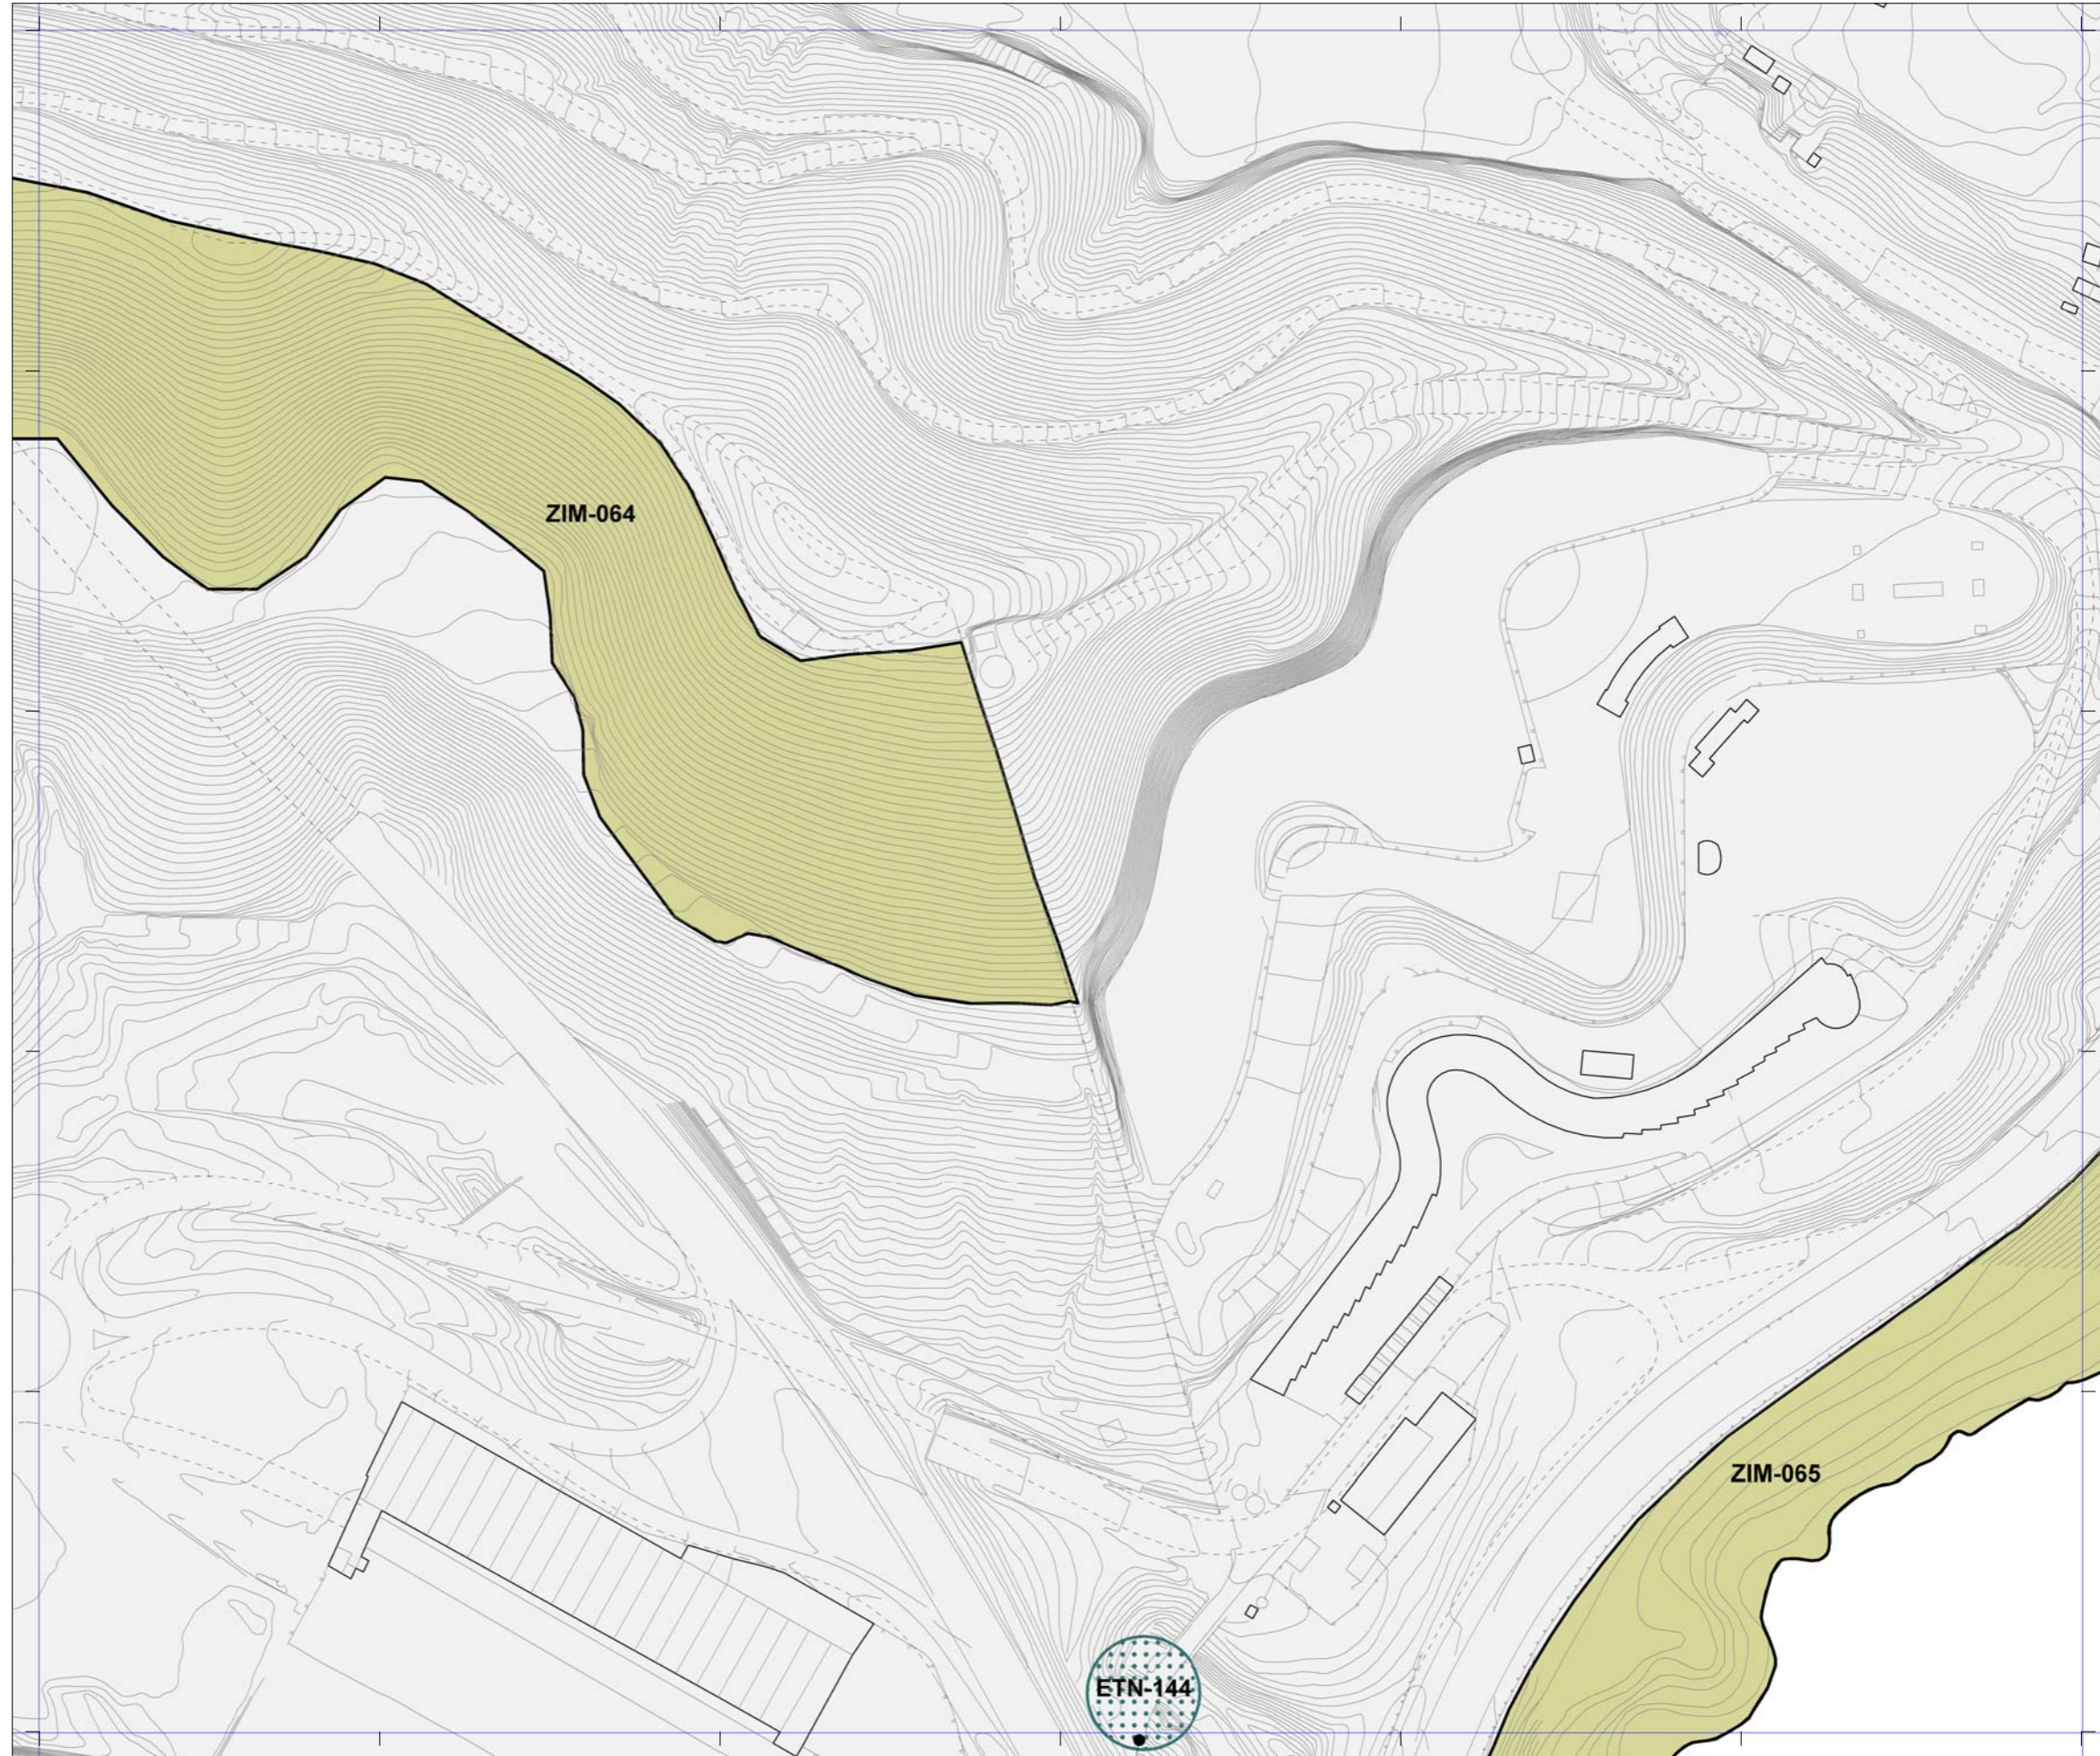

PATRIMONIO PROTEGIDO POR EL PLAN GENERAL

- [ARQ-000] Patrimonio Arquitectónico
- [ETN-000] Patrimonio Etnográfico
- [YAC-000] Patrimonio Arqueológico
- [ZIM-000] Zonas de Interés Medioambiental

PATRIMONIO PROTEGIDO POR PLANES ESPECIALES

- Catálogo de edificios protegidos del API-01 [Plan Especial de Protección y Reforma Interior de Vegueta Triana]
- Catálogo de edificios protegidos del API-09 [Plan Especial de Protección y Reforma Interior de Tafira]

La localización de los inmuebles catalogados por los Planes Especiales de Protección de Vegueta - Triana y Tafira se muestra con carácter exclusivamente informativo y de lectura global del patrimonio municipal protegido.
Se remite la consulta jurídicamente válida de sus determinaciones a los respectivos Planes.

Plan General de Ordenación de Las Palmas de Gran Canaria

Adaptación Plena al TR-LOTCENC y a las Directrices de Ordenación General (Ley 19/2003)
Octubre 2012

29-R	29-S	29-T
30-R	30-S	30-T
31-R	31-S	31-T