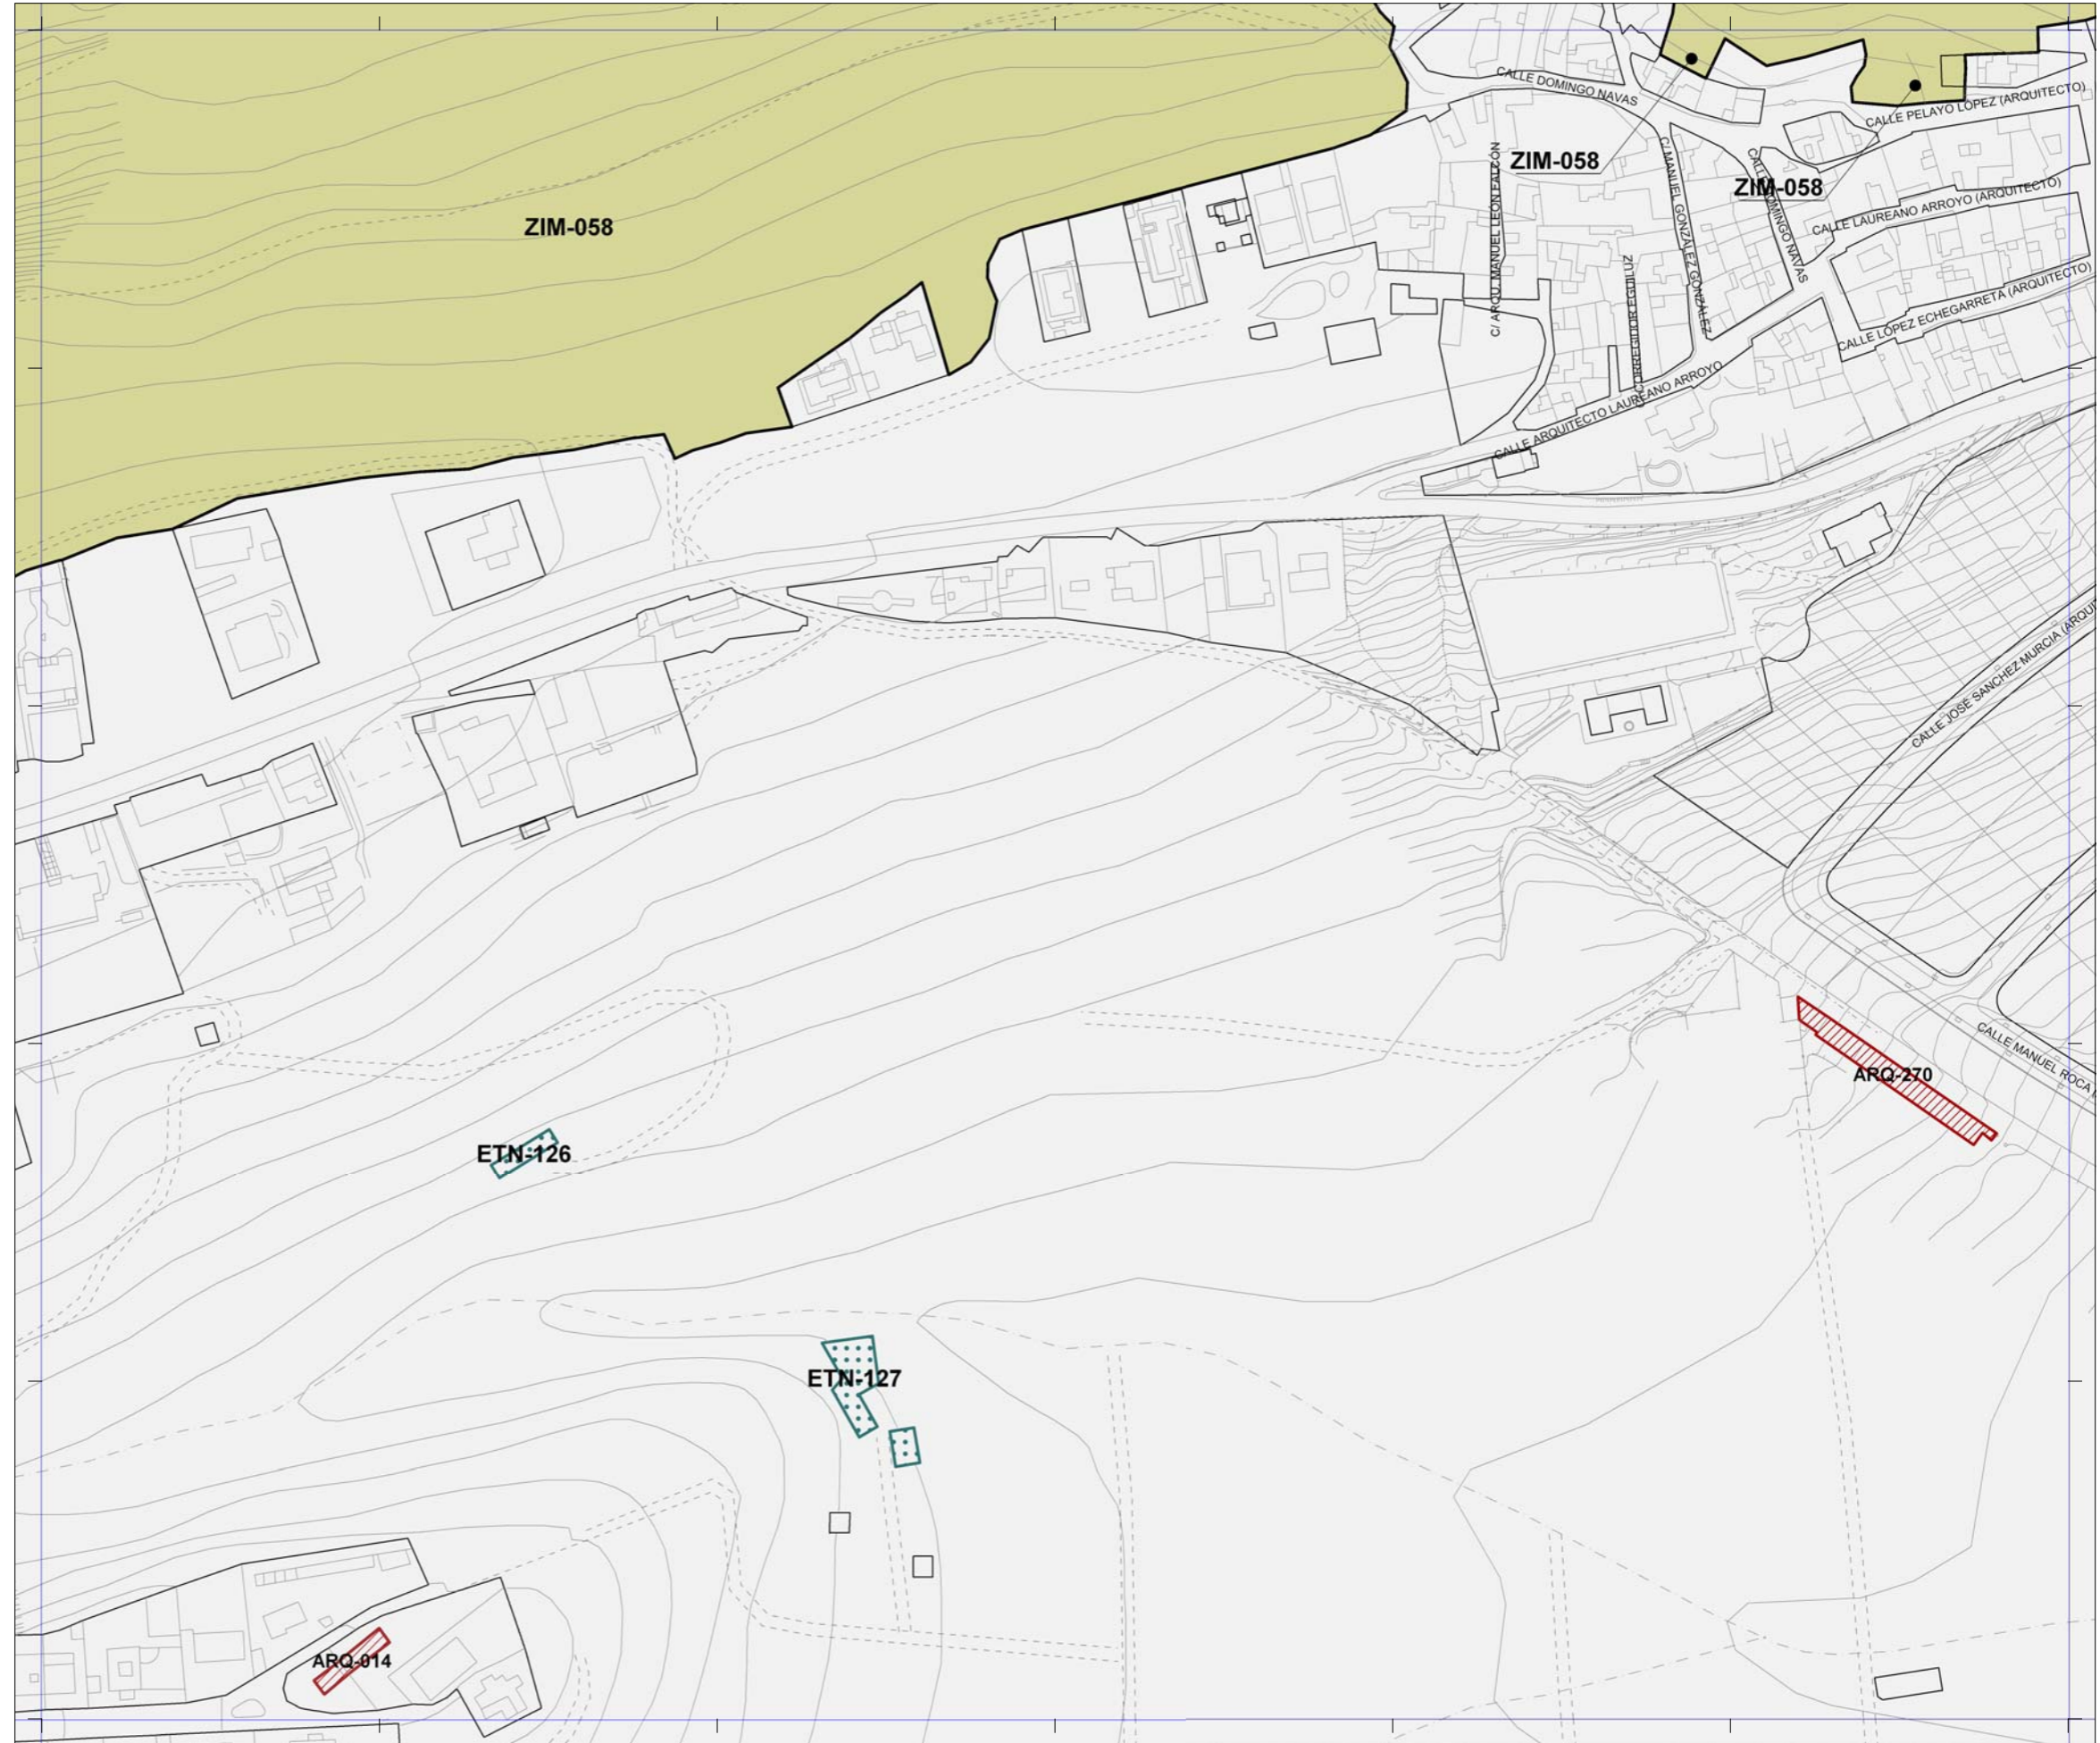

PATRIMONIO PROTEGIDO POR EL PLAN GENERAL

- [ARQ-000] Patrimonio Arquitectónico
- [ETN-000] Patrimonio Etnográfico
- [YAC-000] Patrimonio Arqueológico
- [ZIM-000] Zonas de Interés Medioambiental

PATRIMONIO PROTEGIDO POR PLANES ESPECIALES

- Catálogo de edificios protegidos del API-01 [Plan Especial de Protección y Reforma Interior de Vegueta Triana]
- Catálogo de edificios protegidos del API-09 [Plan Especial de Protección y Reforma Interior de Tafira]

La localización de los inmuebles catalogados por los Planes Especiales de Protección de Vegueta - Triana y Tafira se muestra con carácter exclusivamente informativo y de lectura global del patrimonio municipal protegido.
Se remite la consulta jurídicamente válida de sus determinaciones a los respectivos Planes.

Plan General de Ordenación de Las Palmas de Gran Canaria

Adaptación Plena al TR-LOTCEC y a las Directrices de Ordenación General (Ley 19/2003)
Octubre 2012

28-L	28-M	28-N
29-L		29-N
30-L	30-M	30-N