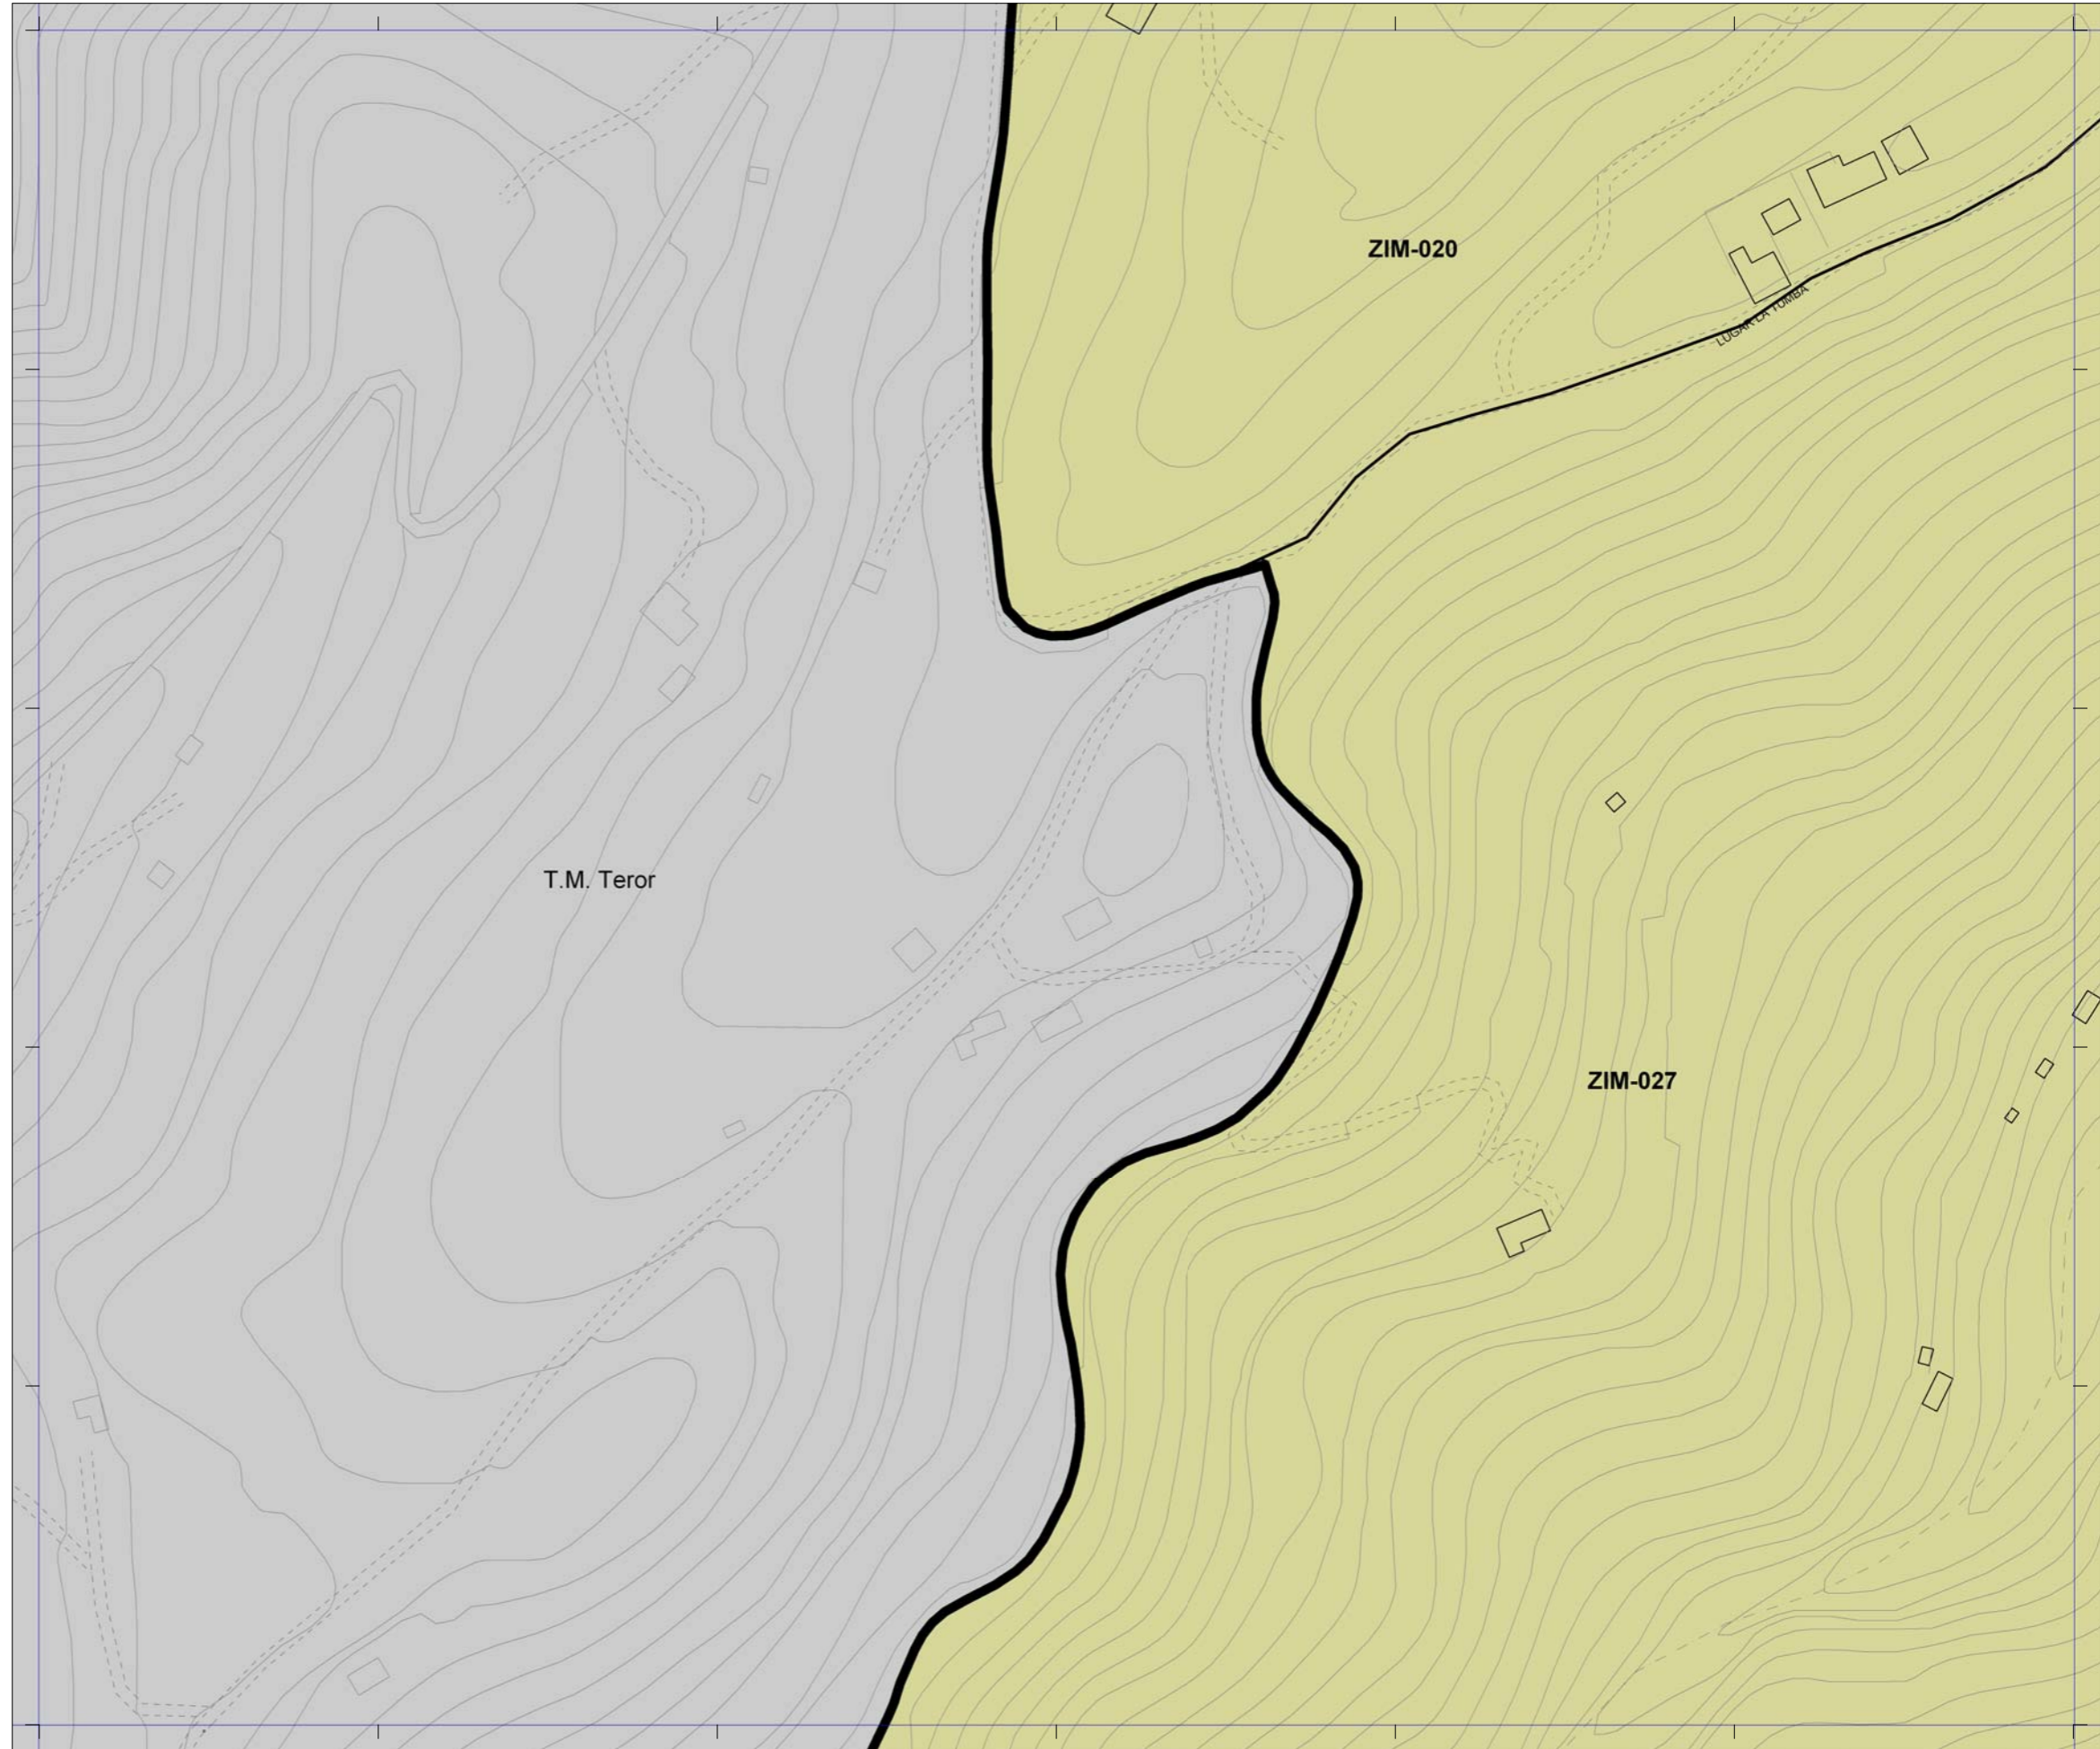

PATRIMONIO PROTEGIDO POR EL PLAN GENERAL

- [ARQ-000] Patrimonio Arquitectónico
- [ETN-000] Patrimonio Etnográfico
- [YAC-000] Patrimonio Arqueológico
- [ZIM-000] Zonas de Interés Medioambiental

PATRIMONIO PROTEGIDO POR PLANES ESPECIALES

- Catálogo de edificios protegidos del API-01 [Plan Especial de Protección y Reforma Interior de Vegueta Triana]
- Catálogo de edificios protegidos del API-09 [Plan Especial de Protección y Reforma Interior de Tafira]

La localización de los inmuebles catalogados por los Planes Especiales de Protección de Vegueta - Triana y Tafira se muestra con carácter exclusivamente informativo y de lectura global del patrimonio municipal protegido.
Se remite la consulta jurídicamente válida de sus determinaciones a los respectivos Planes.

Plan General de Ordenación de Las Palmas de Gran Canaria

Adaptación Plena al TR-LOTCEC y a las Directrices de Ordenación General (Ley 19/2003)
Octubre 2012

	27-B	27-C
		28-C
29-A	29-B	29-C