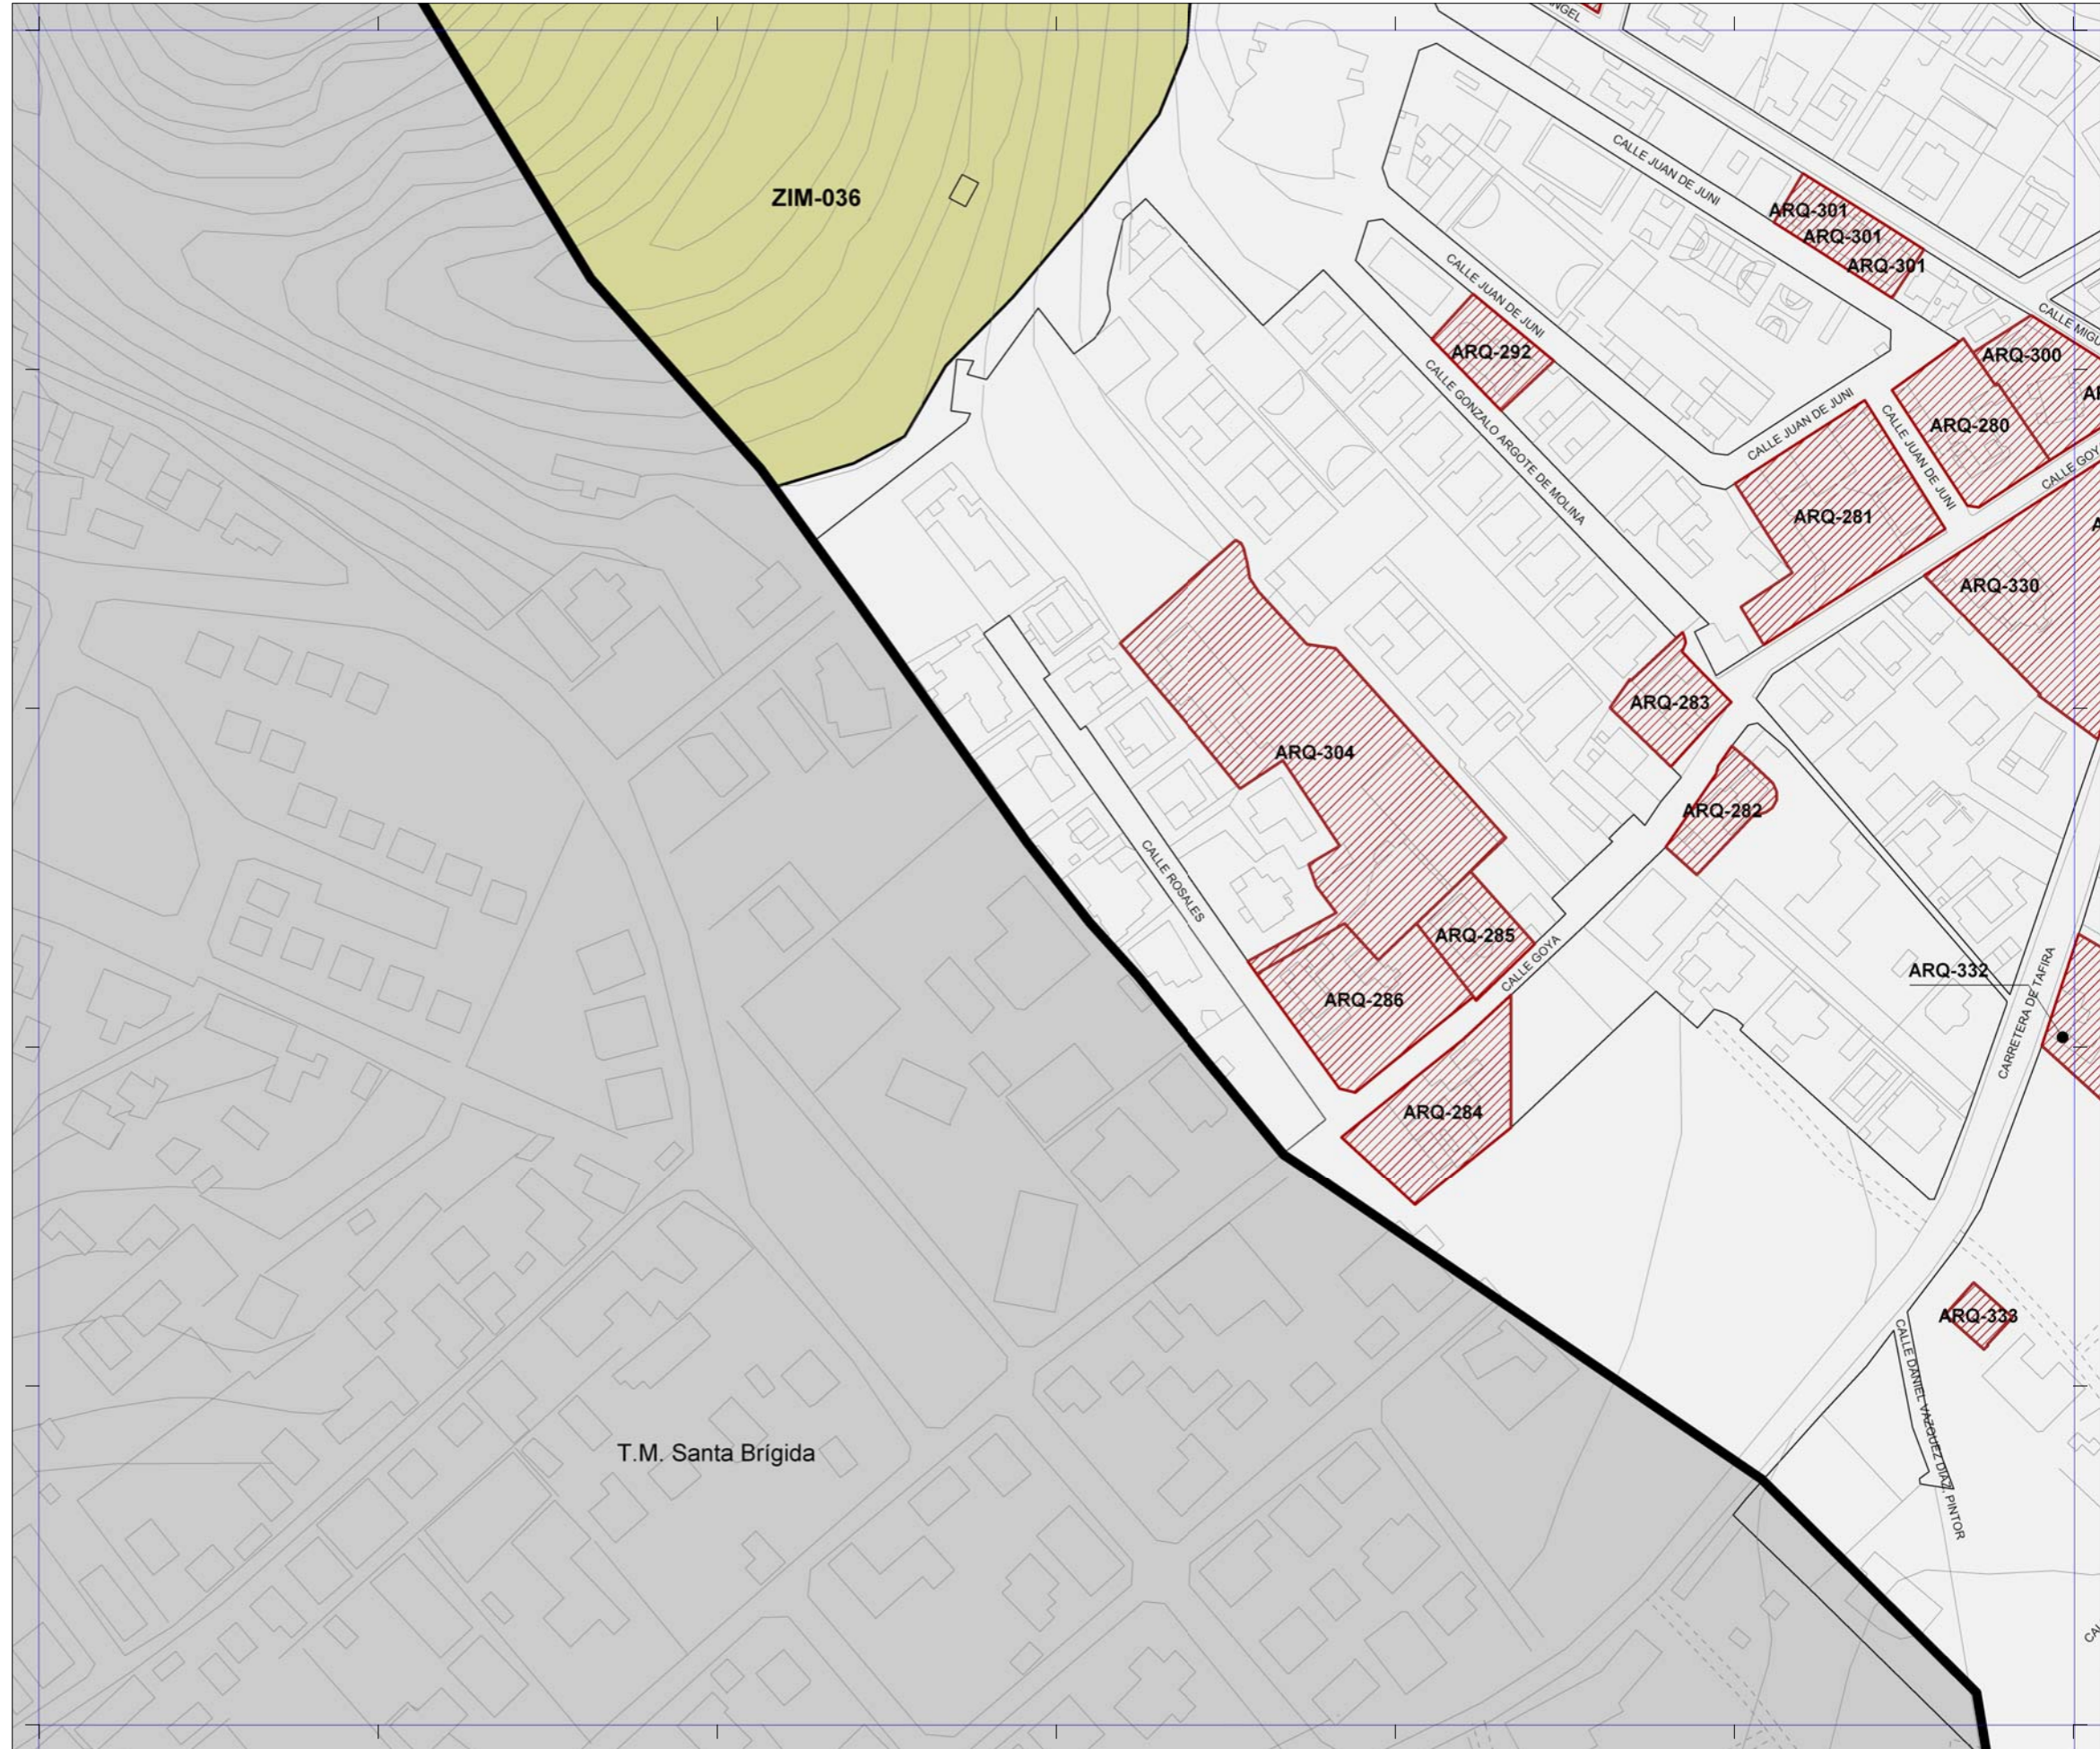

PATRIMONIO PROTEGIDO POR EL PLAN GENERAL

- [ARQ-000] Patrimonio Arquitectónico
- [ETN-000] Patrimonio Etnográfico
- [YAC-000] Patrimonio Arqueológico
- [ZIM-000] Zonas de Interés Medioambiental

PATRIMONIO PROTEGIDO POR PLANES ESPECIALES

- Catálogo de edificios protegidos del API-01
  [Plan Especial de Protección y Reforma Interior de Vegueta Triana]
- Catálogo de edificios protegidos del API-09
  [Plan Especial de Protección y Reforma Interior de Tafira]

La localización de los inmuebles catalogados por los Planes Especiales de Protección de Vegueta - Triana y Tafira se muestra con carácter exclusivamente informativo y de lectura global del patrimonio municipal protegido.
Se remite la consulta jurídicamente válida de sus determinaciones a los respectivos Planes.

Plan General de Ordenación de Las Palmas de Gran Canaria

Adaptación Plena al TR-LOTCEC y a las Directrices de Ordenación General (Ley 19/2003)
Octubre 2012

29-I	29-J	29-K
		30-K
	31-J	31-K

Plano **Catálogo Municipal de Protección**
Hoja **CP 30-J**