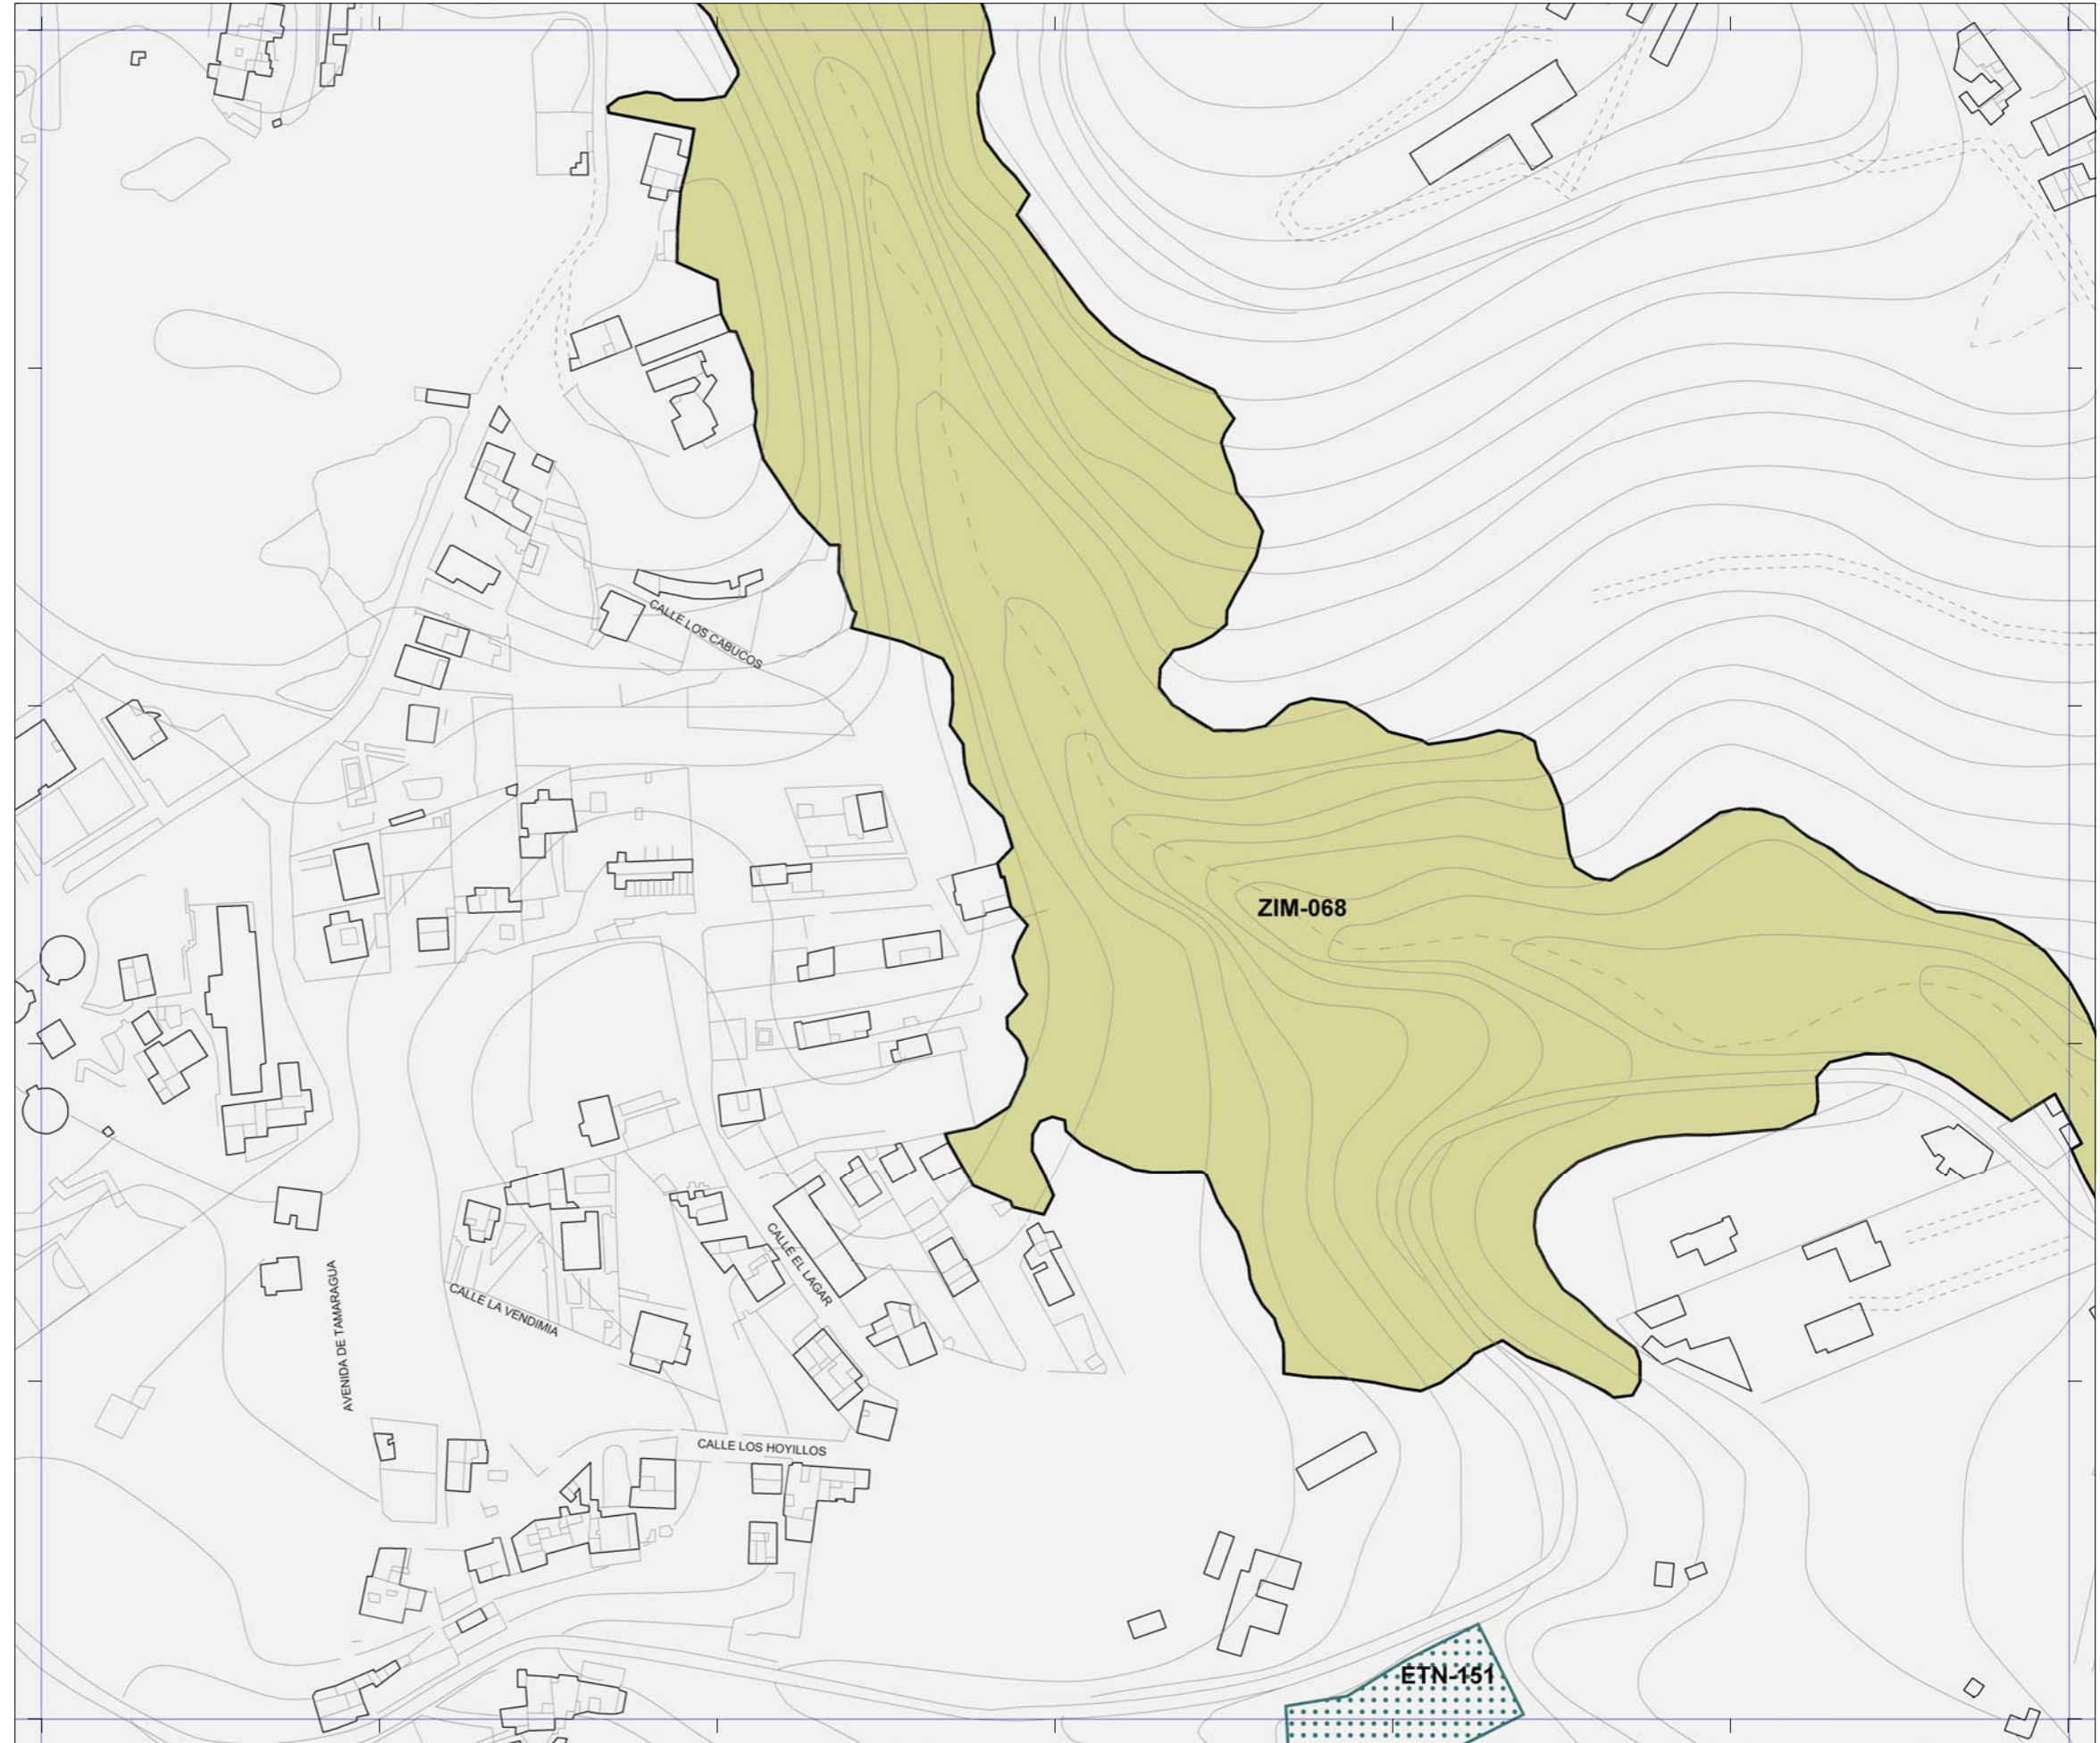

PATRIMONIO PROTEGIDO POR EL PLAN GENERAL

- [ARQ-000] Patrimonio Arquitectónico
- [ETN-000] Patrimonio Etnográfico
- [YAC-000] Patrimonio Arqueológico
- [ZIM-000] Zonas de Interés Medioambiental

PATRIMONIO PROTEGIDO POR PLANES ESPECIALES

- Catálogo de edificios protegidos del API-01
  [Plan Especial de Protección y Reforma Interior de Vegueta Triana]
- Catálogo de edificios protegidos del API-09
  [Plan Especial de Protección y Reforma Interior de Tafira]

La localización de los inmuebles catalogados por los Planes Especiales de Protección de Vegueta - Triana y Tafira se muestra con carácter exclusivamente informativo y de lectura global del patrimonio municipal protegido.
 Se remite la consulta jurídicamente válida de sus determinaciones a los respectivos Planes.

Plan General de Ordenación de Las Palmas de Gran Canaria

Adaptación Plena al TR-LOTCEC y a las Directrices de Ordenación General (Ley 19/2003)
Octubre 2012

31-N	31-O	31-P
32-N		32-P
33-N	33-O	33-P