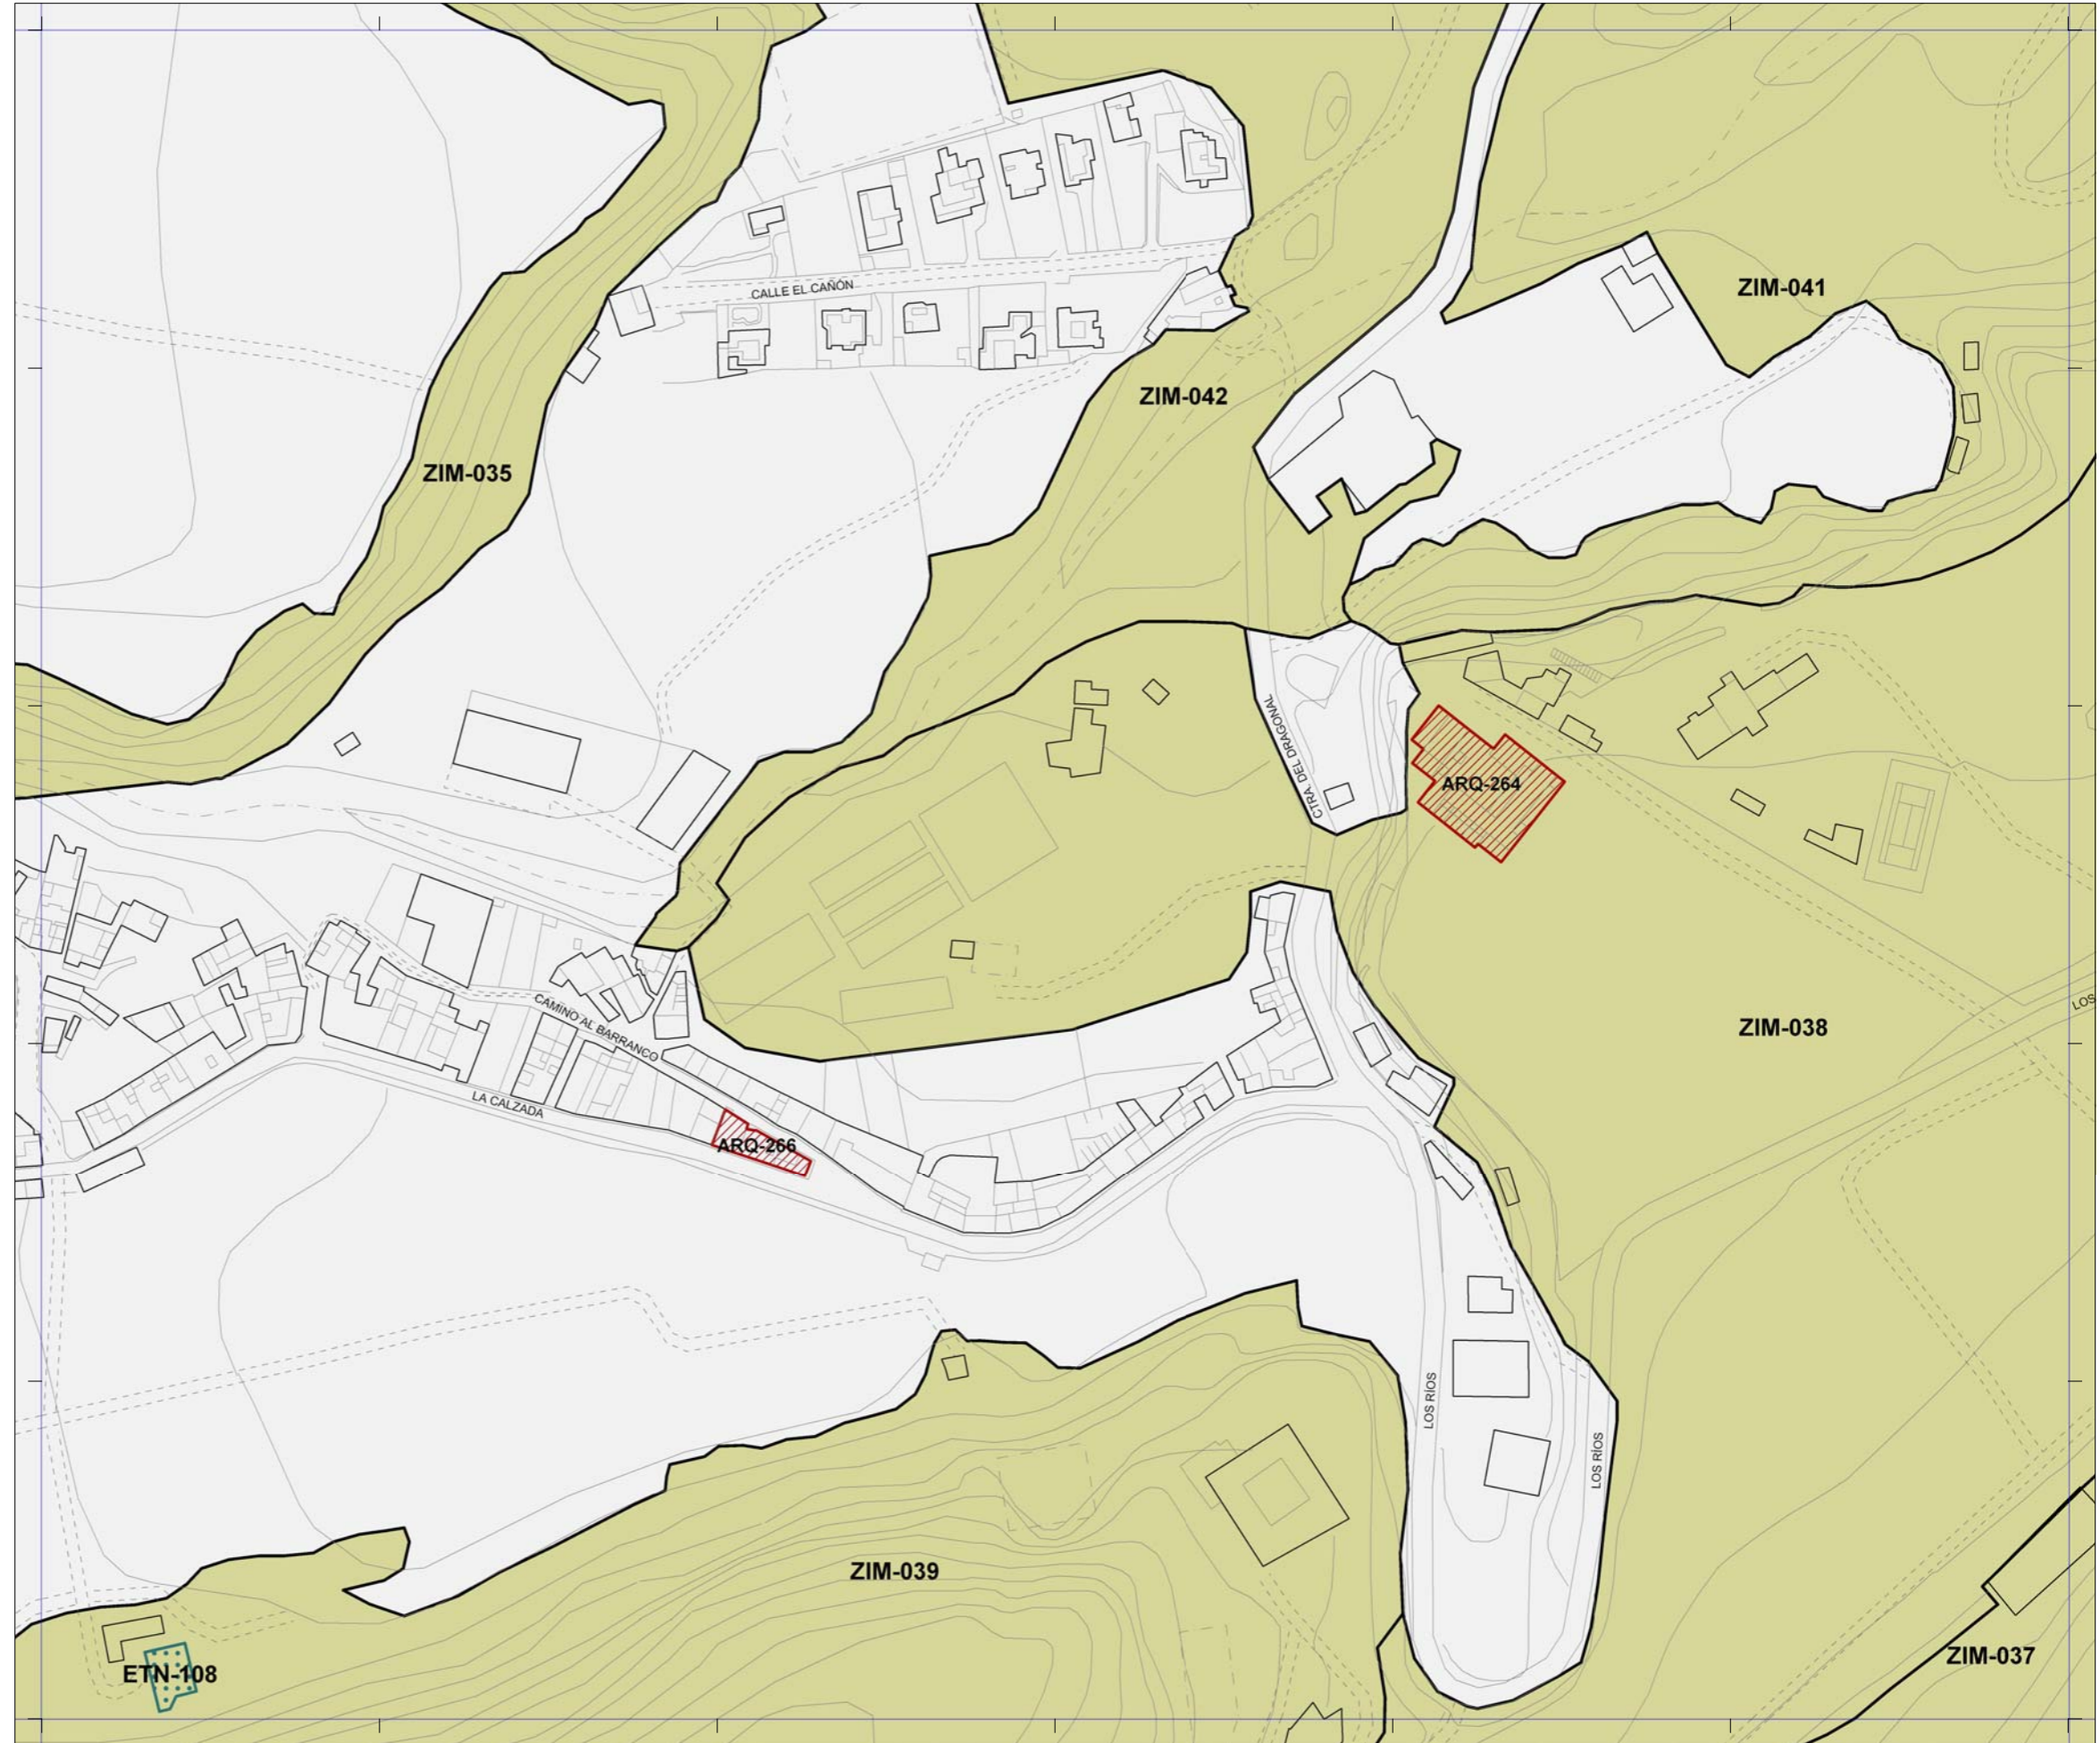

PATRIMONIO PROTEGIDO POR EL PLAN GENERAL

- [ARQ-000] Patrimonio Arquitectónico
- [ETN-000] Patrimonio Etnográfico
- [YAC-000] Patrimonio Arqueológico
- [ZIM-000] Zonas de Interés Medioambiental

PATRIMONIO PROTEGIDO POR PLANES ESPECIALES

- Catálogo de edificios protegidos del API-01 [Plan Especial de Protección y Reforma Interior de Vegueta Triana]
- Catálogo de edificios protegidos del API-09 [Plan Especial de Protección y Reforma Interior de Tafira]

La localización de los inmuebles catalogados por los Planes Especiales de Protección de Vegueta - Triana y Tafira se muestra con carácter exclusivamente informativo y de lectura global del patrimonio municipal protegido.
Se remite la consulta jurídicamente válida de sus determinaciones a los respectivos Planes.

Plan General de Ordenación de Las Palmas de Gran Canaria

Adaptación Plena al TR-LOTCEC y a las Directrices de Ordenación General (Ley 19/2003)
Octubre 2012

27-J	27-K	27-L
28-J	28-K	28-L
29-J	29-K	29-L

Plano **Catálogo Municipal de Protección**
Hoja **CP 28-K**