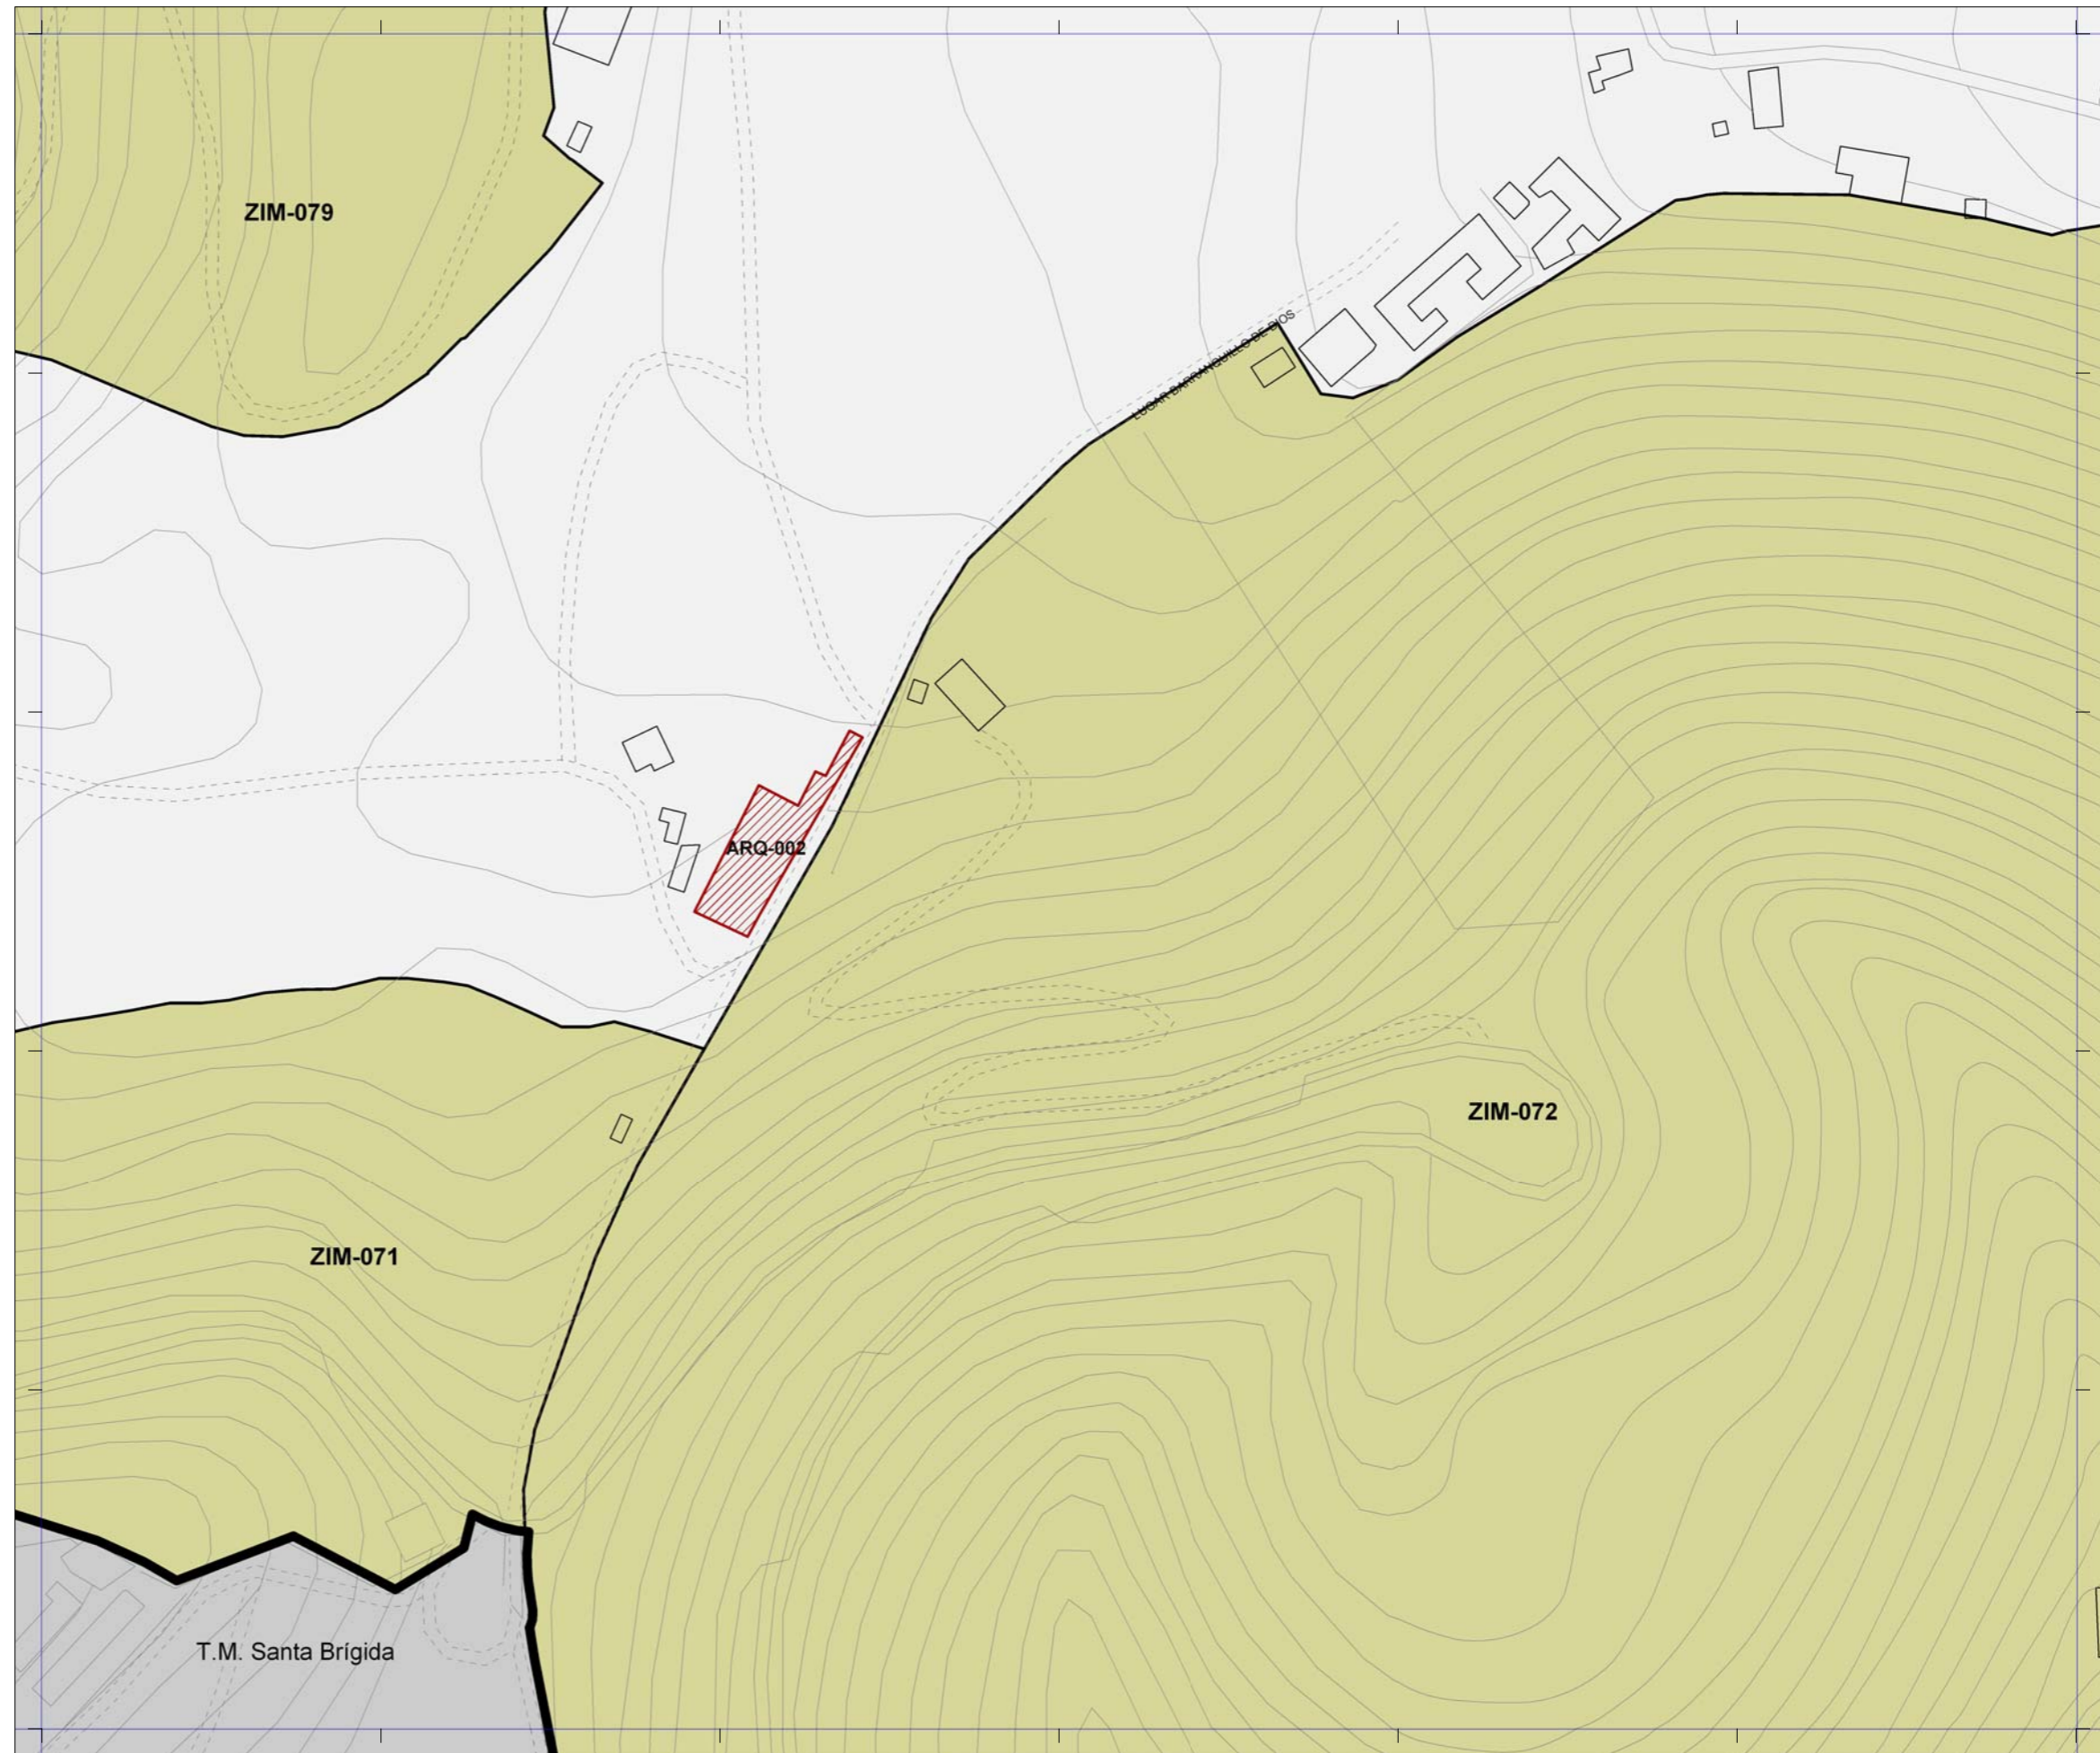

PATRIMONIO PROTEGIDO POR EL PLAN GENERAL

- [ARQ-000] Patrimonio Arquitectónico
- [ETN-000] Patrimonio Etnográfico
- [YAC-000] Patrimonio Arqueológico
- [ZIM-000] Zonas de Interés Medioambiental

PATRIMONIO PROTEGIDO POR PLANES ESPECIALES

- Catálogo de edificios protegidos del API-01
  [Plan Especial de Protección y Reforma Interior de Vegueta Triana]
- Catálogo de edificios protegidos del API-09
  [Plan Especial de Protección y Reforma Interior de Tafira]

La localización de los inmuebles catalogados por los Planes Especiales de Protección de Vegueta - Triana y Tafira se muestra con carácter exclusivamente informativo y de lectura global del patrimonio municipal protegido.
 Se remite la consulta jurídicamente válida de sus determinaciones a los respectivos Planes.

Plan General de Ordenación de Las Palmas de Gran Canaria

Adaptación Plena al TR-LOTCENC y a las Directrices de Ordenación General (Ley 19/2003)
Octubre 2012

31-K	31-L	31-M
32-K		32-M
	33-L	33-M

Plano **Catálogo Municipal de Protección**
Hoja **CP 32-L**