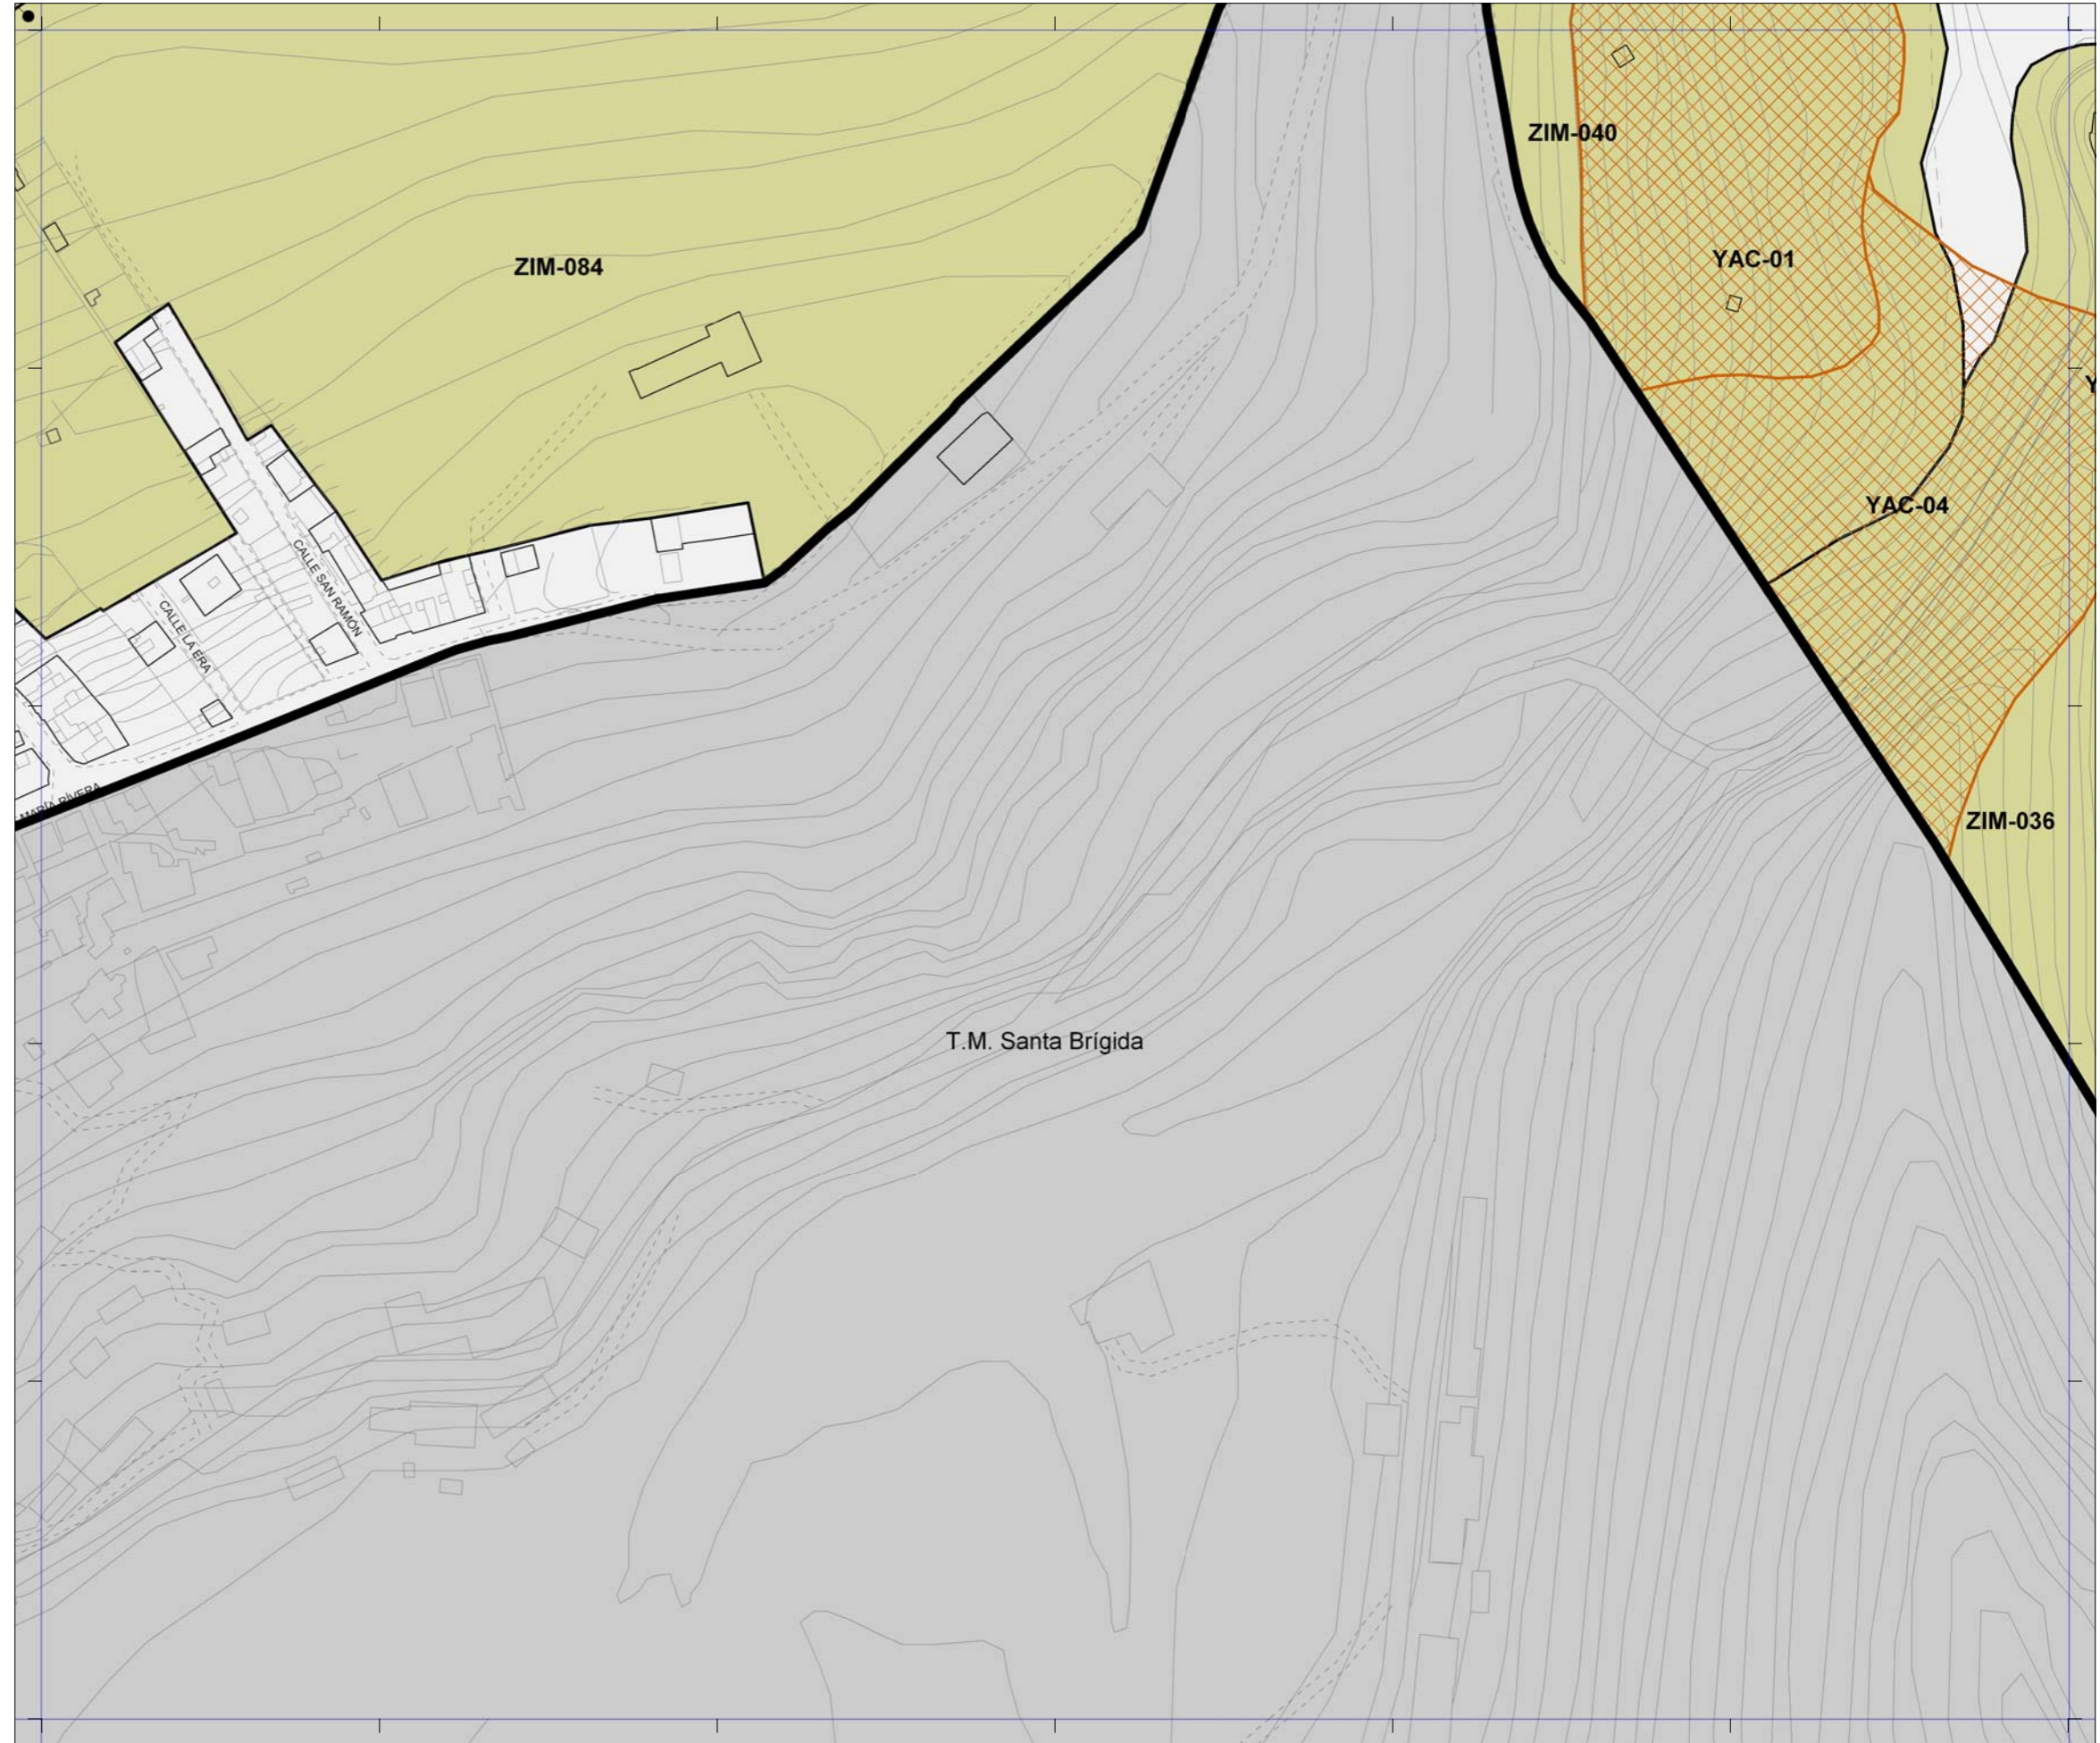

PATRIMONIO PROTEGIDO POR EL PLAN GENERAL

- [ARQ-000] Patrimonio Arquitectónico
- [ETN-000] Patrimonio Etnográfico
- [YAC-000] Patrimonio Arqueológico
- [ZIM-000] Zonas de Interés Medioambiental

PATRIMONIO PROTEGIDO POR PLANES ESPECIALES

- Catálogo de edificios protegidos del API-01
  [Plan Especial de Protección y Reforma Interior de Vegueta Triana]
- Catálogo de edificios protegidos del API-09
  [Plan Especial de Protección y Reforma Interior de Tafira]

La localización de los inmuebles catalogados por los Planes Especiales de Protección de Vegueta - Triana y Tafira se muestra con carácter exclusivamente informativo y de lectura global del patrimonio municipal protegido.
 Se remite la consulta jurídicamente válida de sus determinaciones a los respectivos Planes.

Plan General de Ordenación de Las Palmas de Gran Canaria

Adaptación Plena al TR-LOTCEC y a las Directrices de Ordenación General (Ley 19/2003)
Octubre 2012

28-H	28-I	28-J
29-H		29-J
30-H		30-J

Plano **Catálogo Municipal de Protección**
Hoja **CP 29-I**