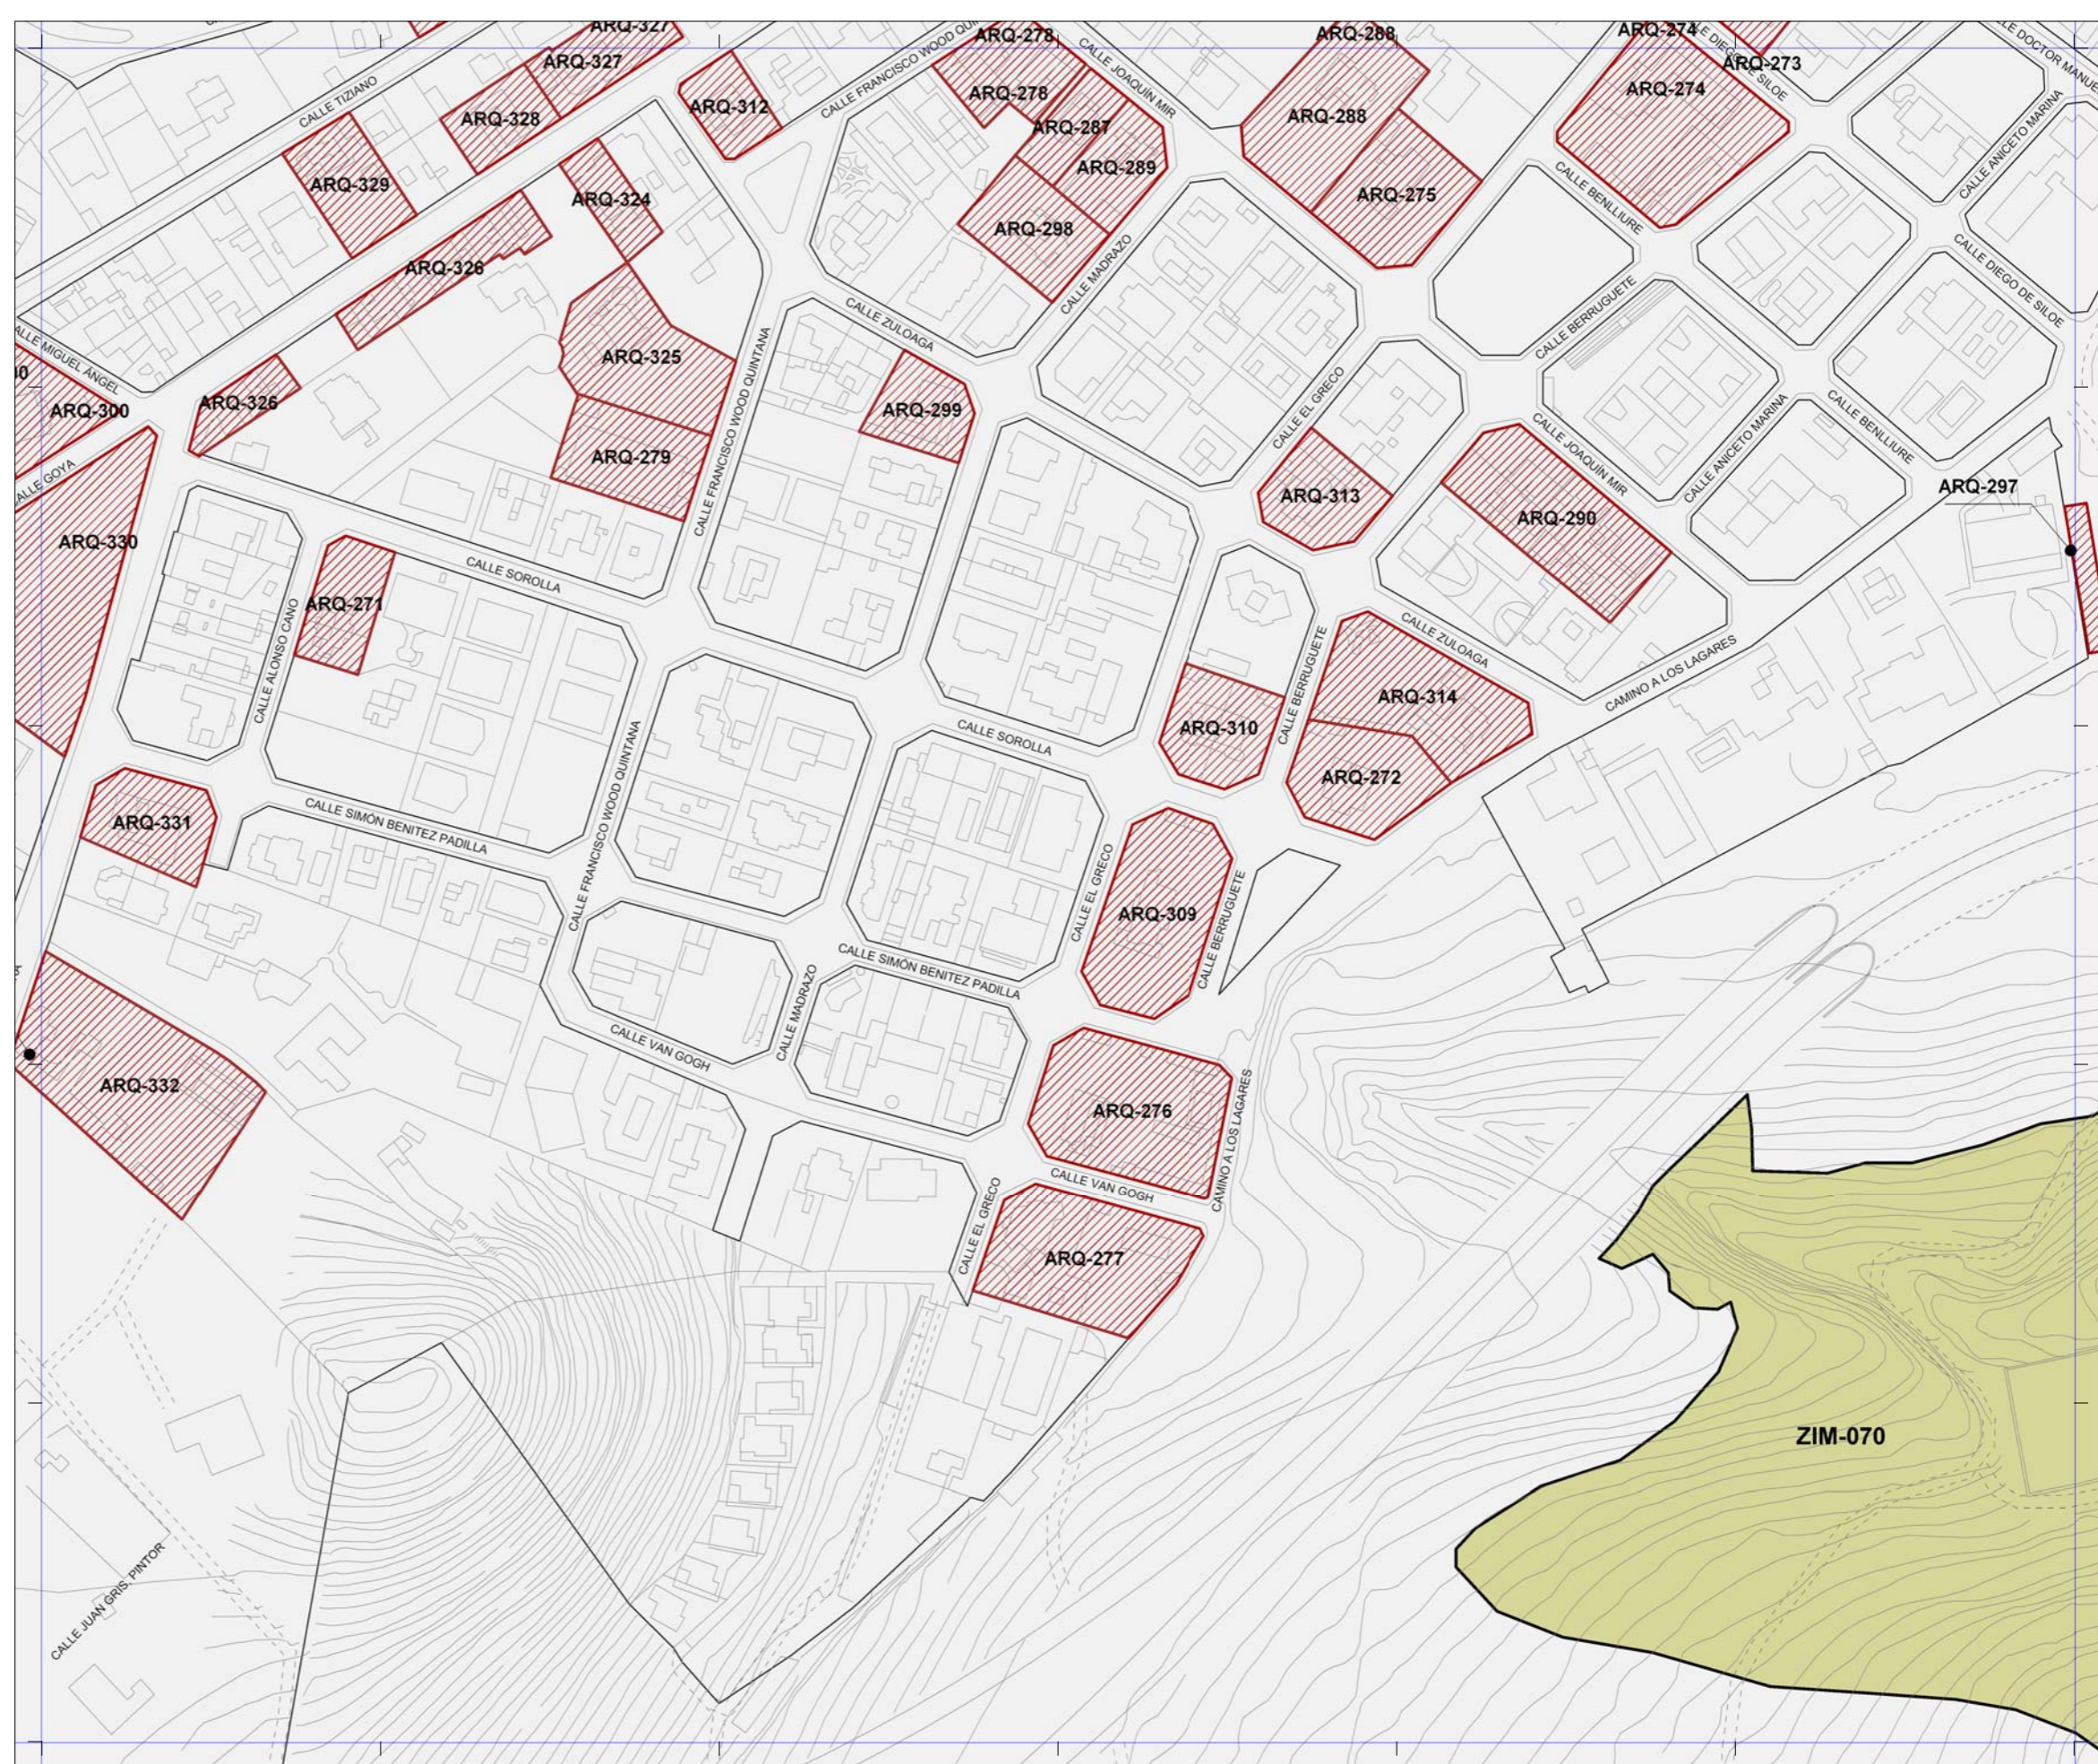

PATRIMONIO PROTEGIDO POR EL PLAN GENERAL

- [ARQ-000] Patrimonio Arquitectónico
- [ETN-000] Patrimonio Etnográfico
- [YAC-000] Patrimonio Arqueológico
- [ZIM-000] Zonas de Interés Medioambiental

PATRIMONIO PROTEGIDO POR PLANES ESPECIALES

- Catálogo de edificios protegidos del API-01 [Plan Especial de Protección y Reforma Interior de Vegueta Triana]
- Catálogo de edificios protegidos del API-09 [Plan Especial de Protección y Reforma Interior de Tafira]

La localización de los inmuebles catalogados por los Planes Especiales de Protección de Vegueta - Triana y Tafira se muestra con carácter exclusivamente informativo y de lectura global del patrimonio municipal protegido.
Se remite la consulta jurídicamente válida de sus determinaciones a los respectivos Planes.

Plan General de Ordenación de Las Palmas de Gran Canaria

Adaptación Plena al TR-LOTCEC y a las Directrices de Ordenación General (Ley 19/2003)
Octubre 2012

Escala 1:2.000

29-J	29-K	29-L
30-J	30-K	30-L
31-J	31-K	31-L

Plano **Catálogo Municipal de Protección**

Hoja **CP 30-K**