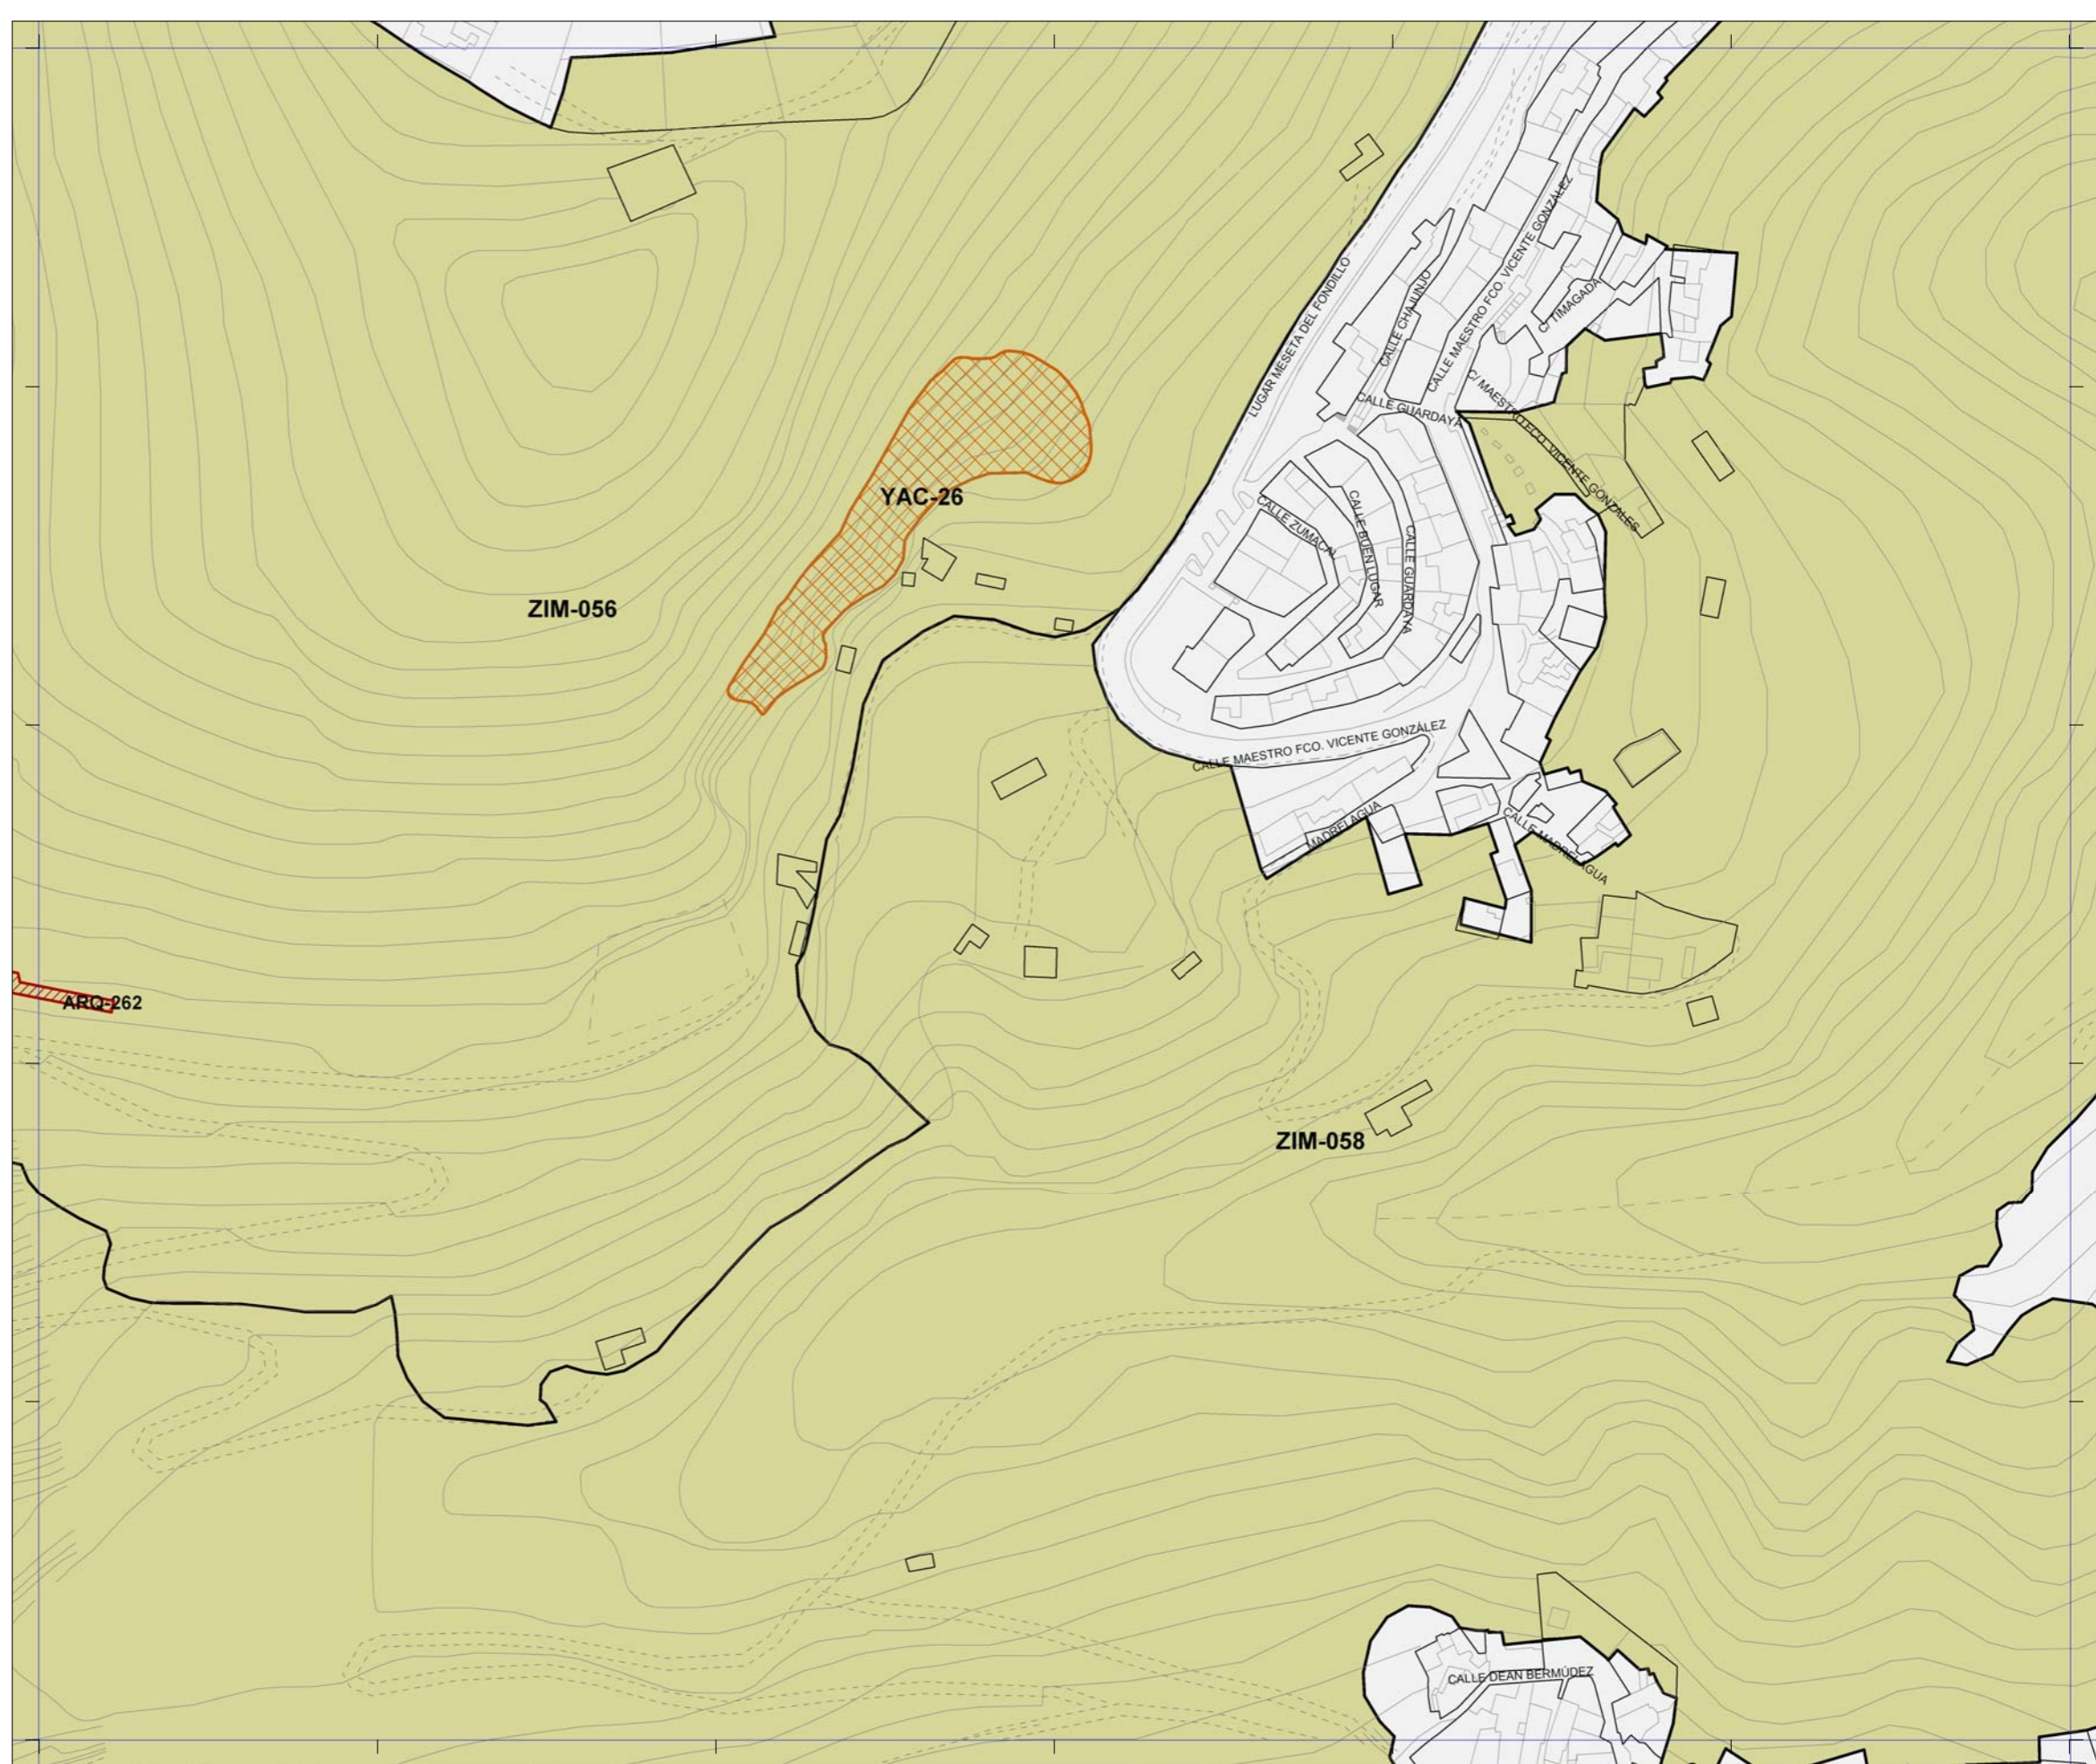

PATRIMONIO PROTEGIDO POR EL PLAN GENERAL

- [ARQ-000] Patrimonio Arquitectónico
- [ETN-000] Patrimonio Etnográfico
- [YAC-000] Patrimonio Arqueológico
- [ZIM-000] Zonas de Interés Medioambiental

PATRIMONIO PROTEGIDO POR PLANES ESPECIALES

- Catálogo de edificios protegidos del API-01
  [Plan Especial de Protección y Reforma Interior de Vegueta Triana]
- Catálogo de edificios protegidos del API-09
  [Plan Especial de Protección y Reforma Interior de Tafira]

La localización de los inmuebles catalogados por los Planes Especiales de Protección de Vegueta - Triana y Tafira se muestra con carácter exclusivamente informativo y de lectura global del patrimonio municipal protegido.
Se remite la consulta jurídicamente válida de sus determinaciones a los respectivos Planes.

Plan General de Ordenación de Las Palmas de Gran Canaria

Adaptación Plena al TR-LOTCEC y a las Directrices de Ordenación General (Ley 19/2003)
Octubre 2012

Escala 1:2.000

27-L	27-M	27-N
28-L		28-N
29-L	29-M	29-N

Plano **Catálogo Municipal de Protección**

Hoja **CP 28-M**