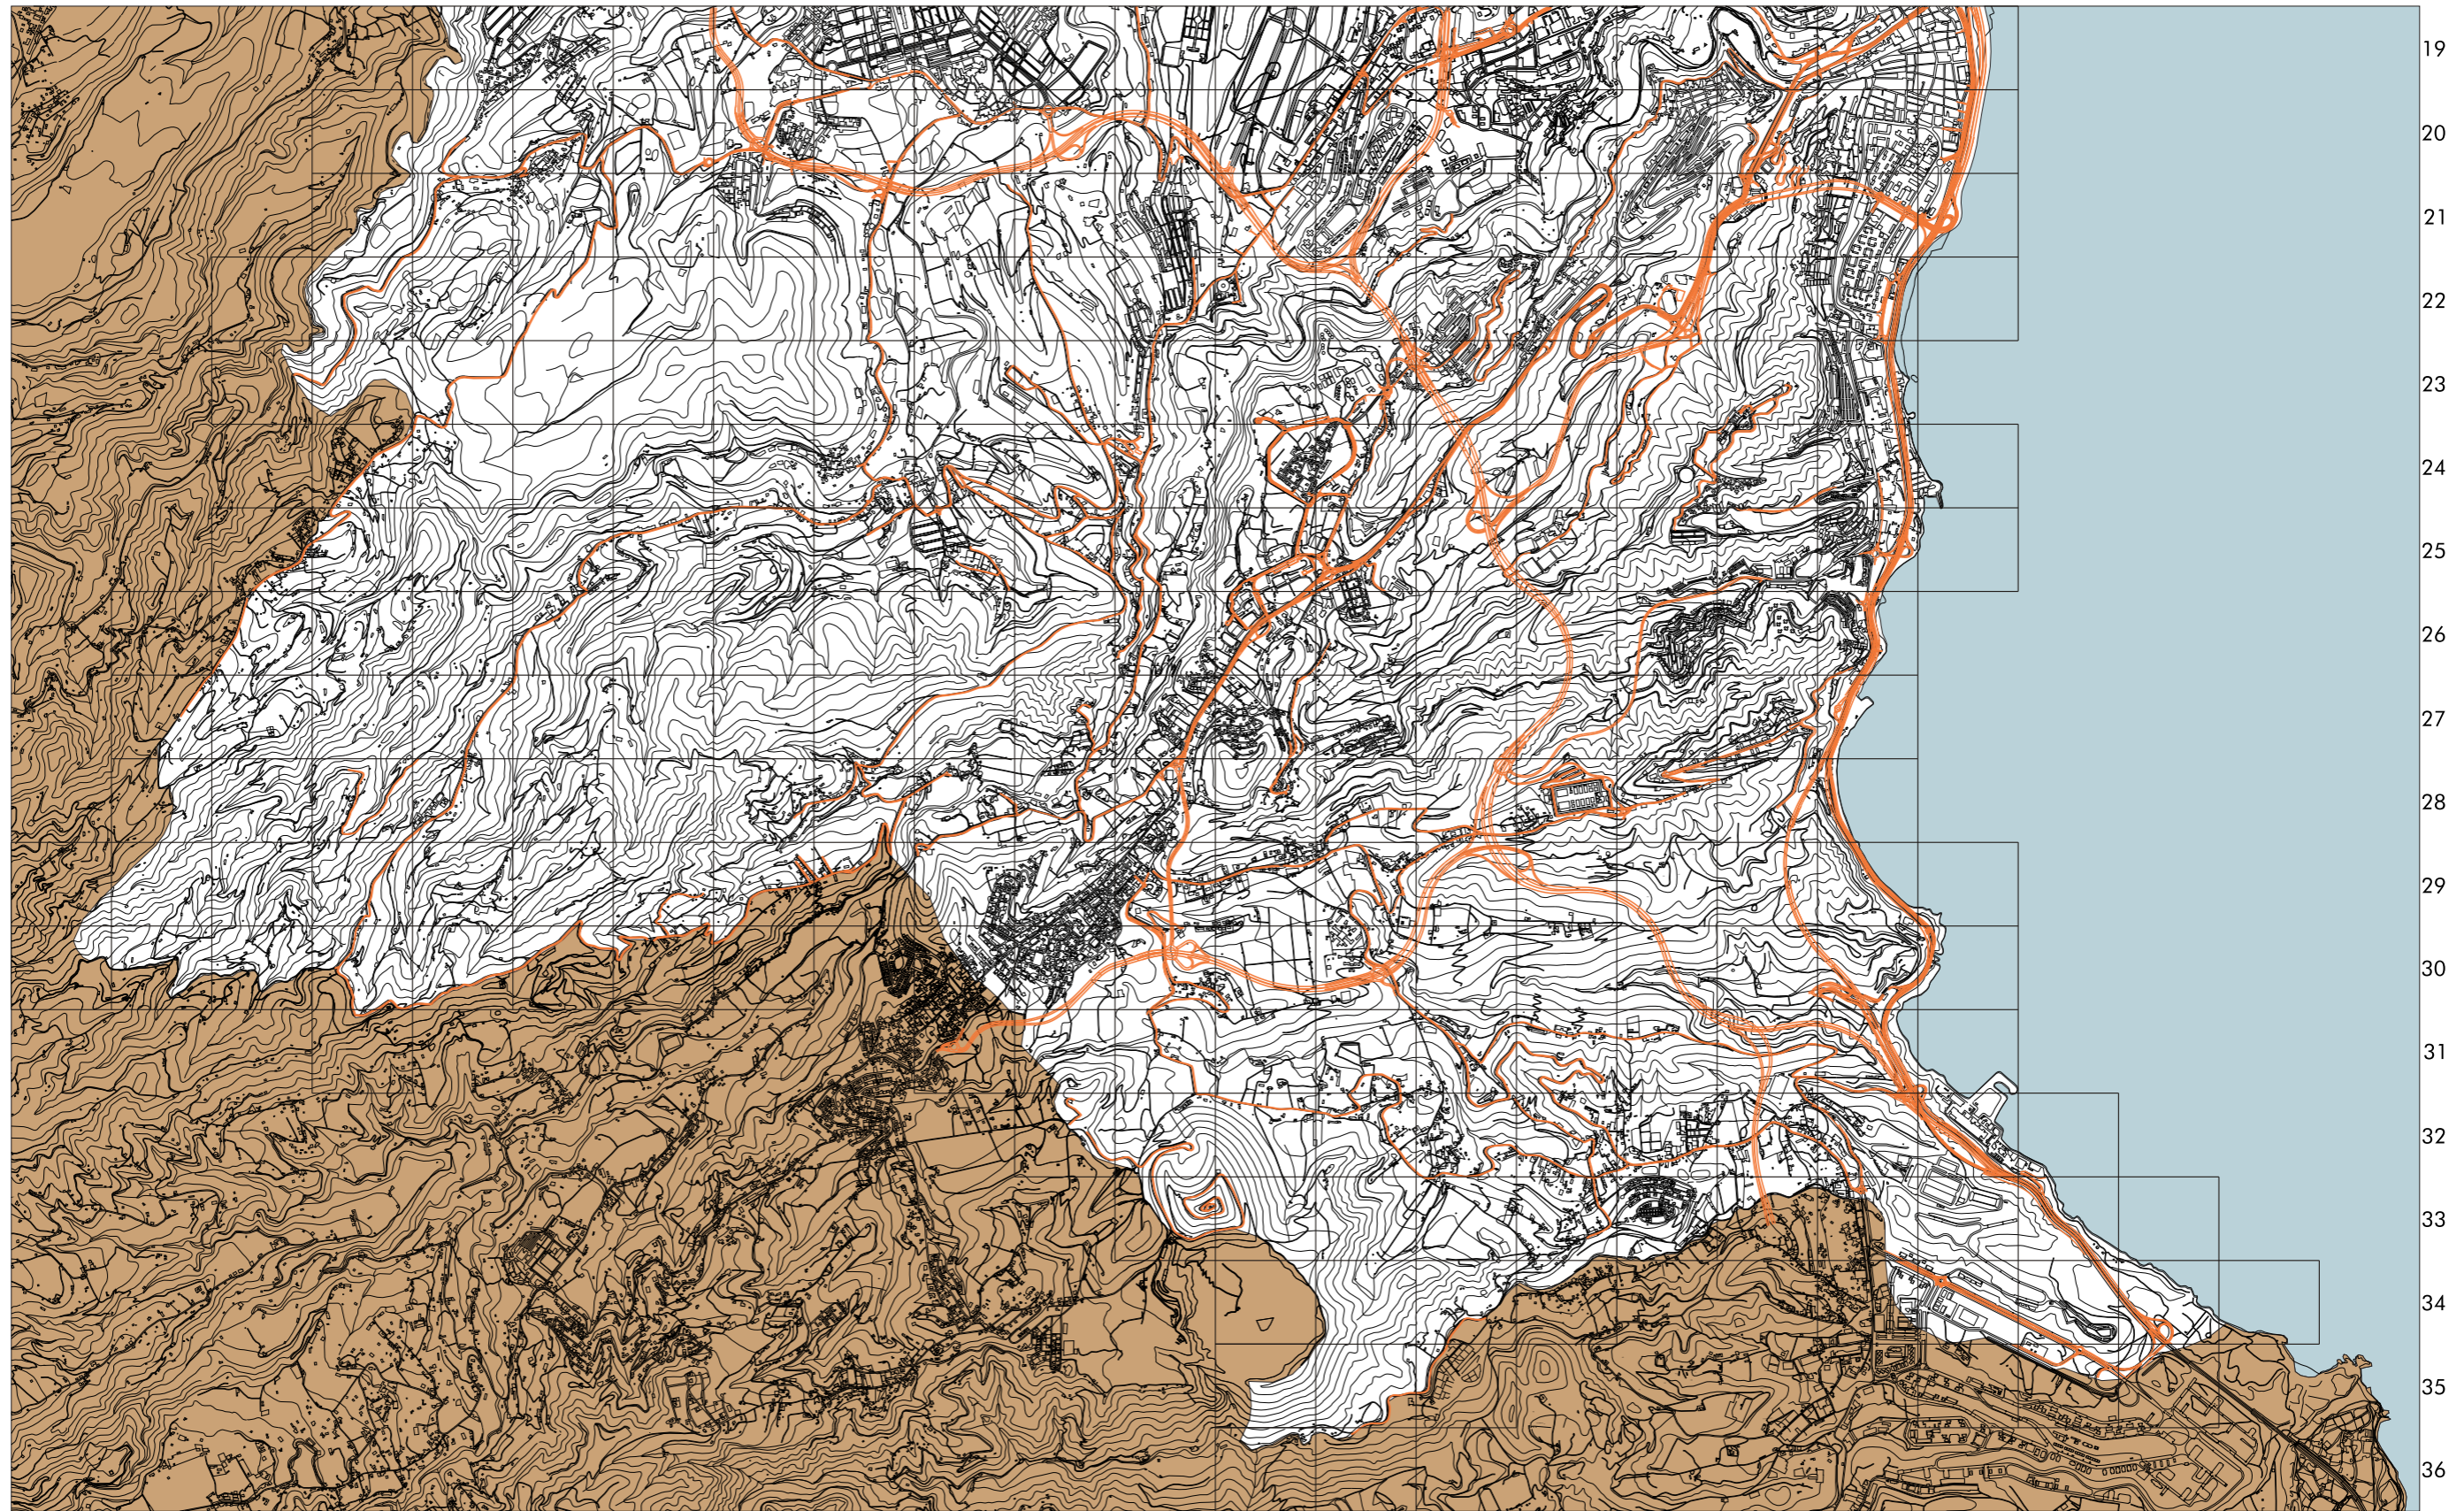

PLANO GUÍA [Sur]

A B C D E F G H I J K L M N O P Q R S T U V X Y

19
20
21
22
23
24
25
26
27
28
29
30
31
32
33
34
35
36