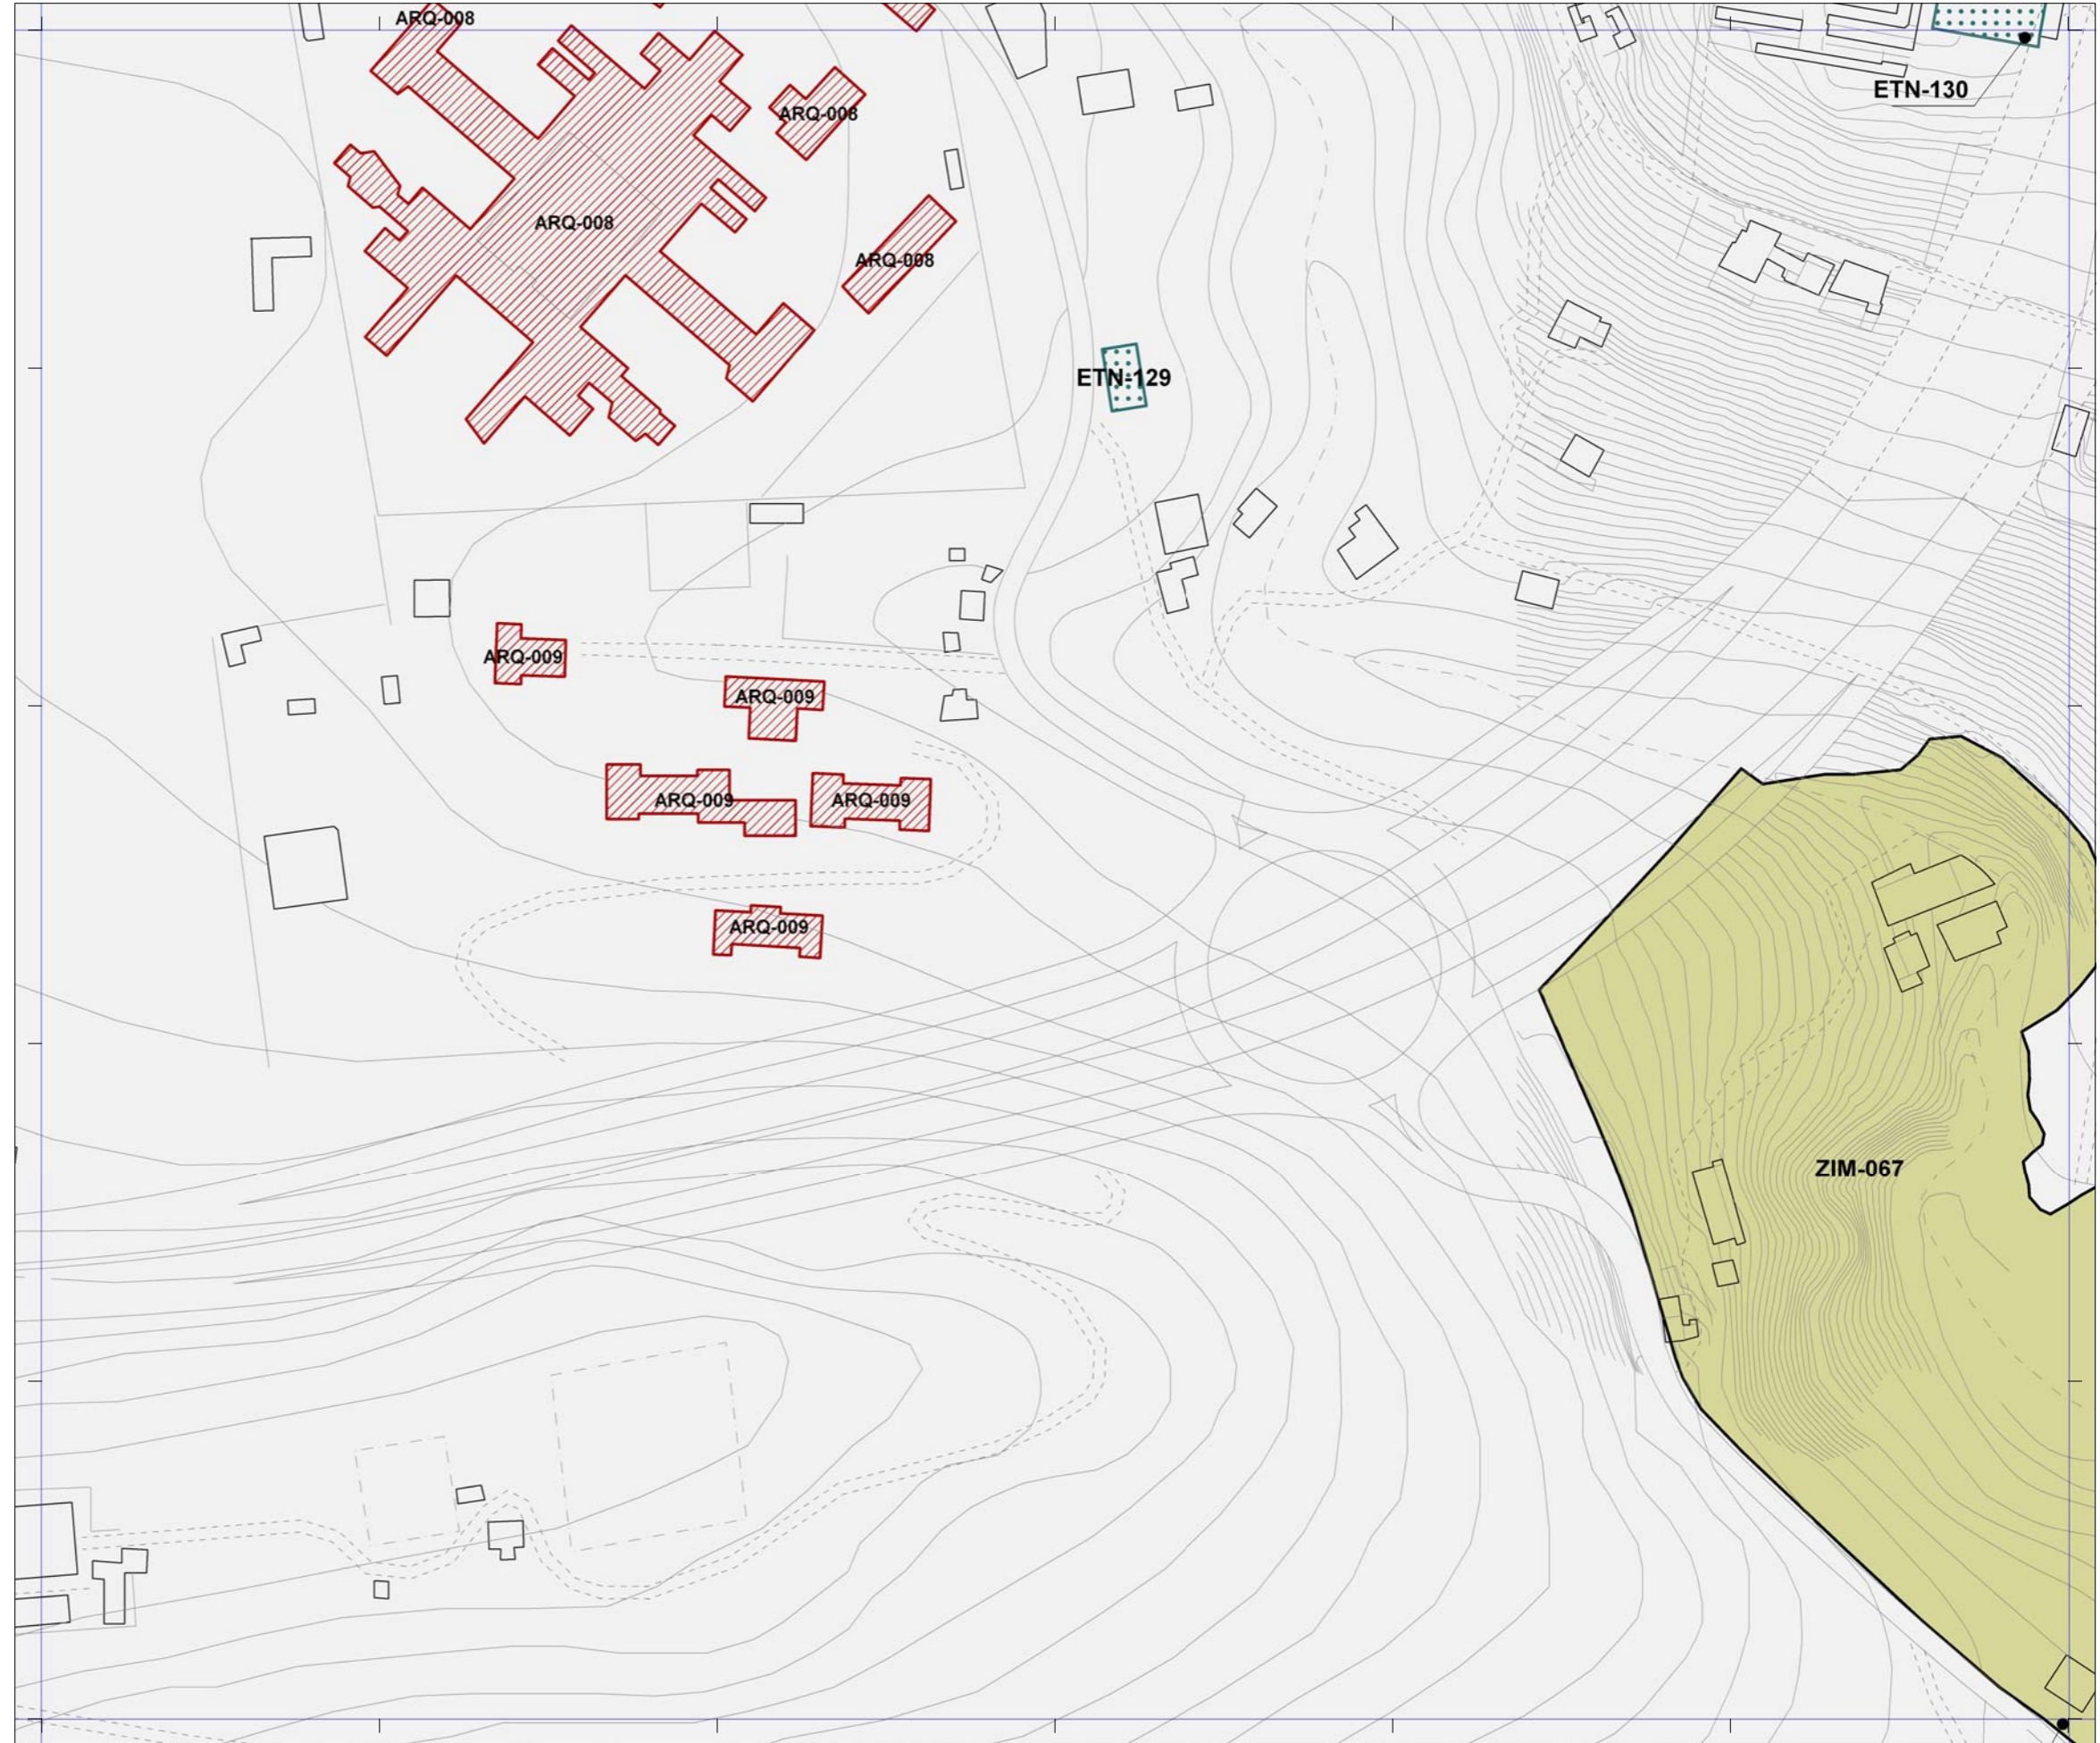

PATRIMONIO PROTEGIDO POR EL PLAN GENERAL

- [ARQ-000] Patrimonio Arquitectónico
- [ETN-000] Patrimonio Etnográfico
- [YAC-000] Patrimonio Arqueológico
- [ZIM-000] Zonas de Interés Medioambiental

PATRIMONIO PROTEGIDO POR PLANES ESPECIALES

- Catálogo de edificios protegidos del API-01 [Plan Especial de Protección y Reforma Interior de Vegueta Triana]
- Catálogo de edificios protegidos del API-09 [Plan Especial de Protección y Reforma Interior de Tafira]

La localización de los inmuebles catalogados por los Planes Especiales de Protección de Vegueta - Triana y Tafira se muestra con carácter exclusivamente informativo y de lectura global del patrimonio municipal protegido.
Se remite la consulta jurídicamente válida de sus determinaciones a los respectivos Planes.

Plan General de Ordenación de Las Palmas de Gran Canaria

Adaptación Plena al TR-LOTCEC y a las Directrices de Ordenación General (Ley 19/2003)
Octubre 2012

29-M	29-N	29-O
30-M	30-N	30-O
31-M	31-N	31-O

Plano **Catálogo Municipal de Protección**
Hoja **CP 30-N**