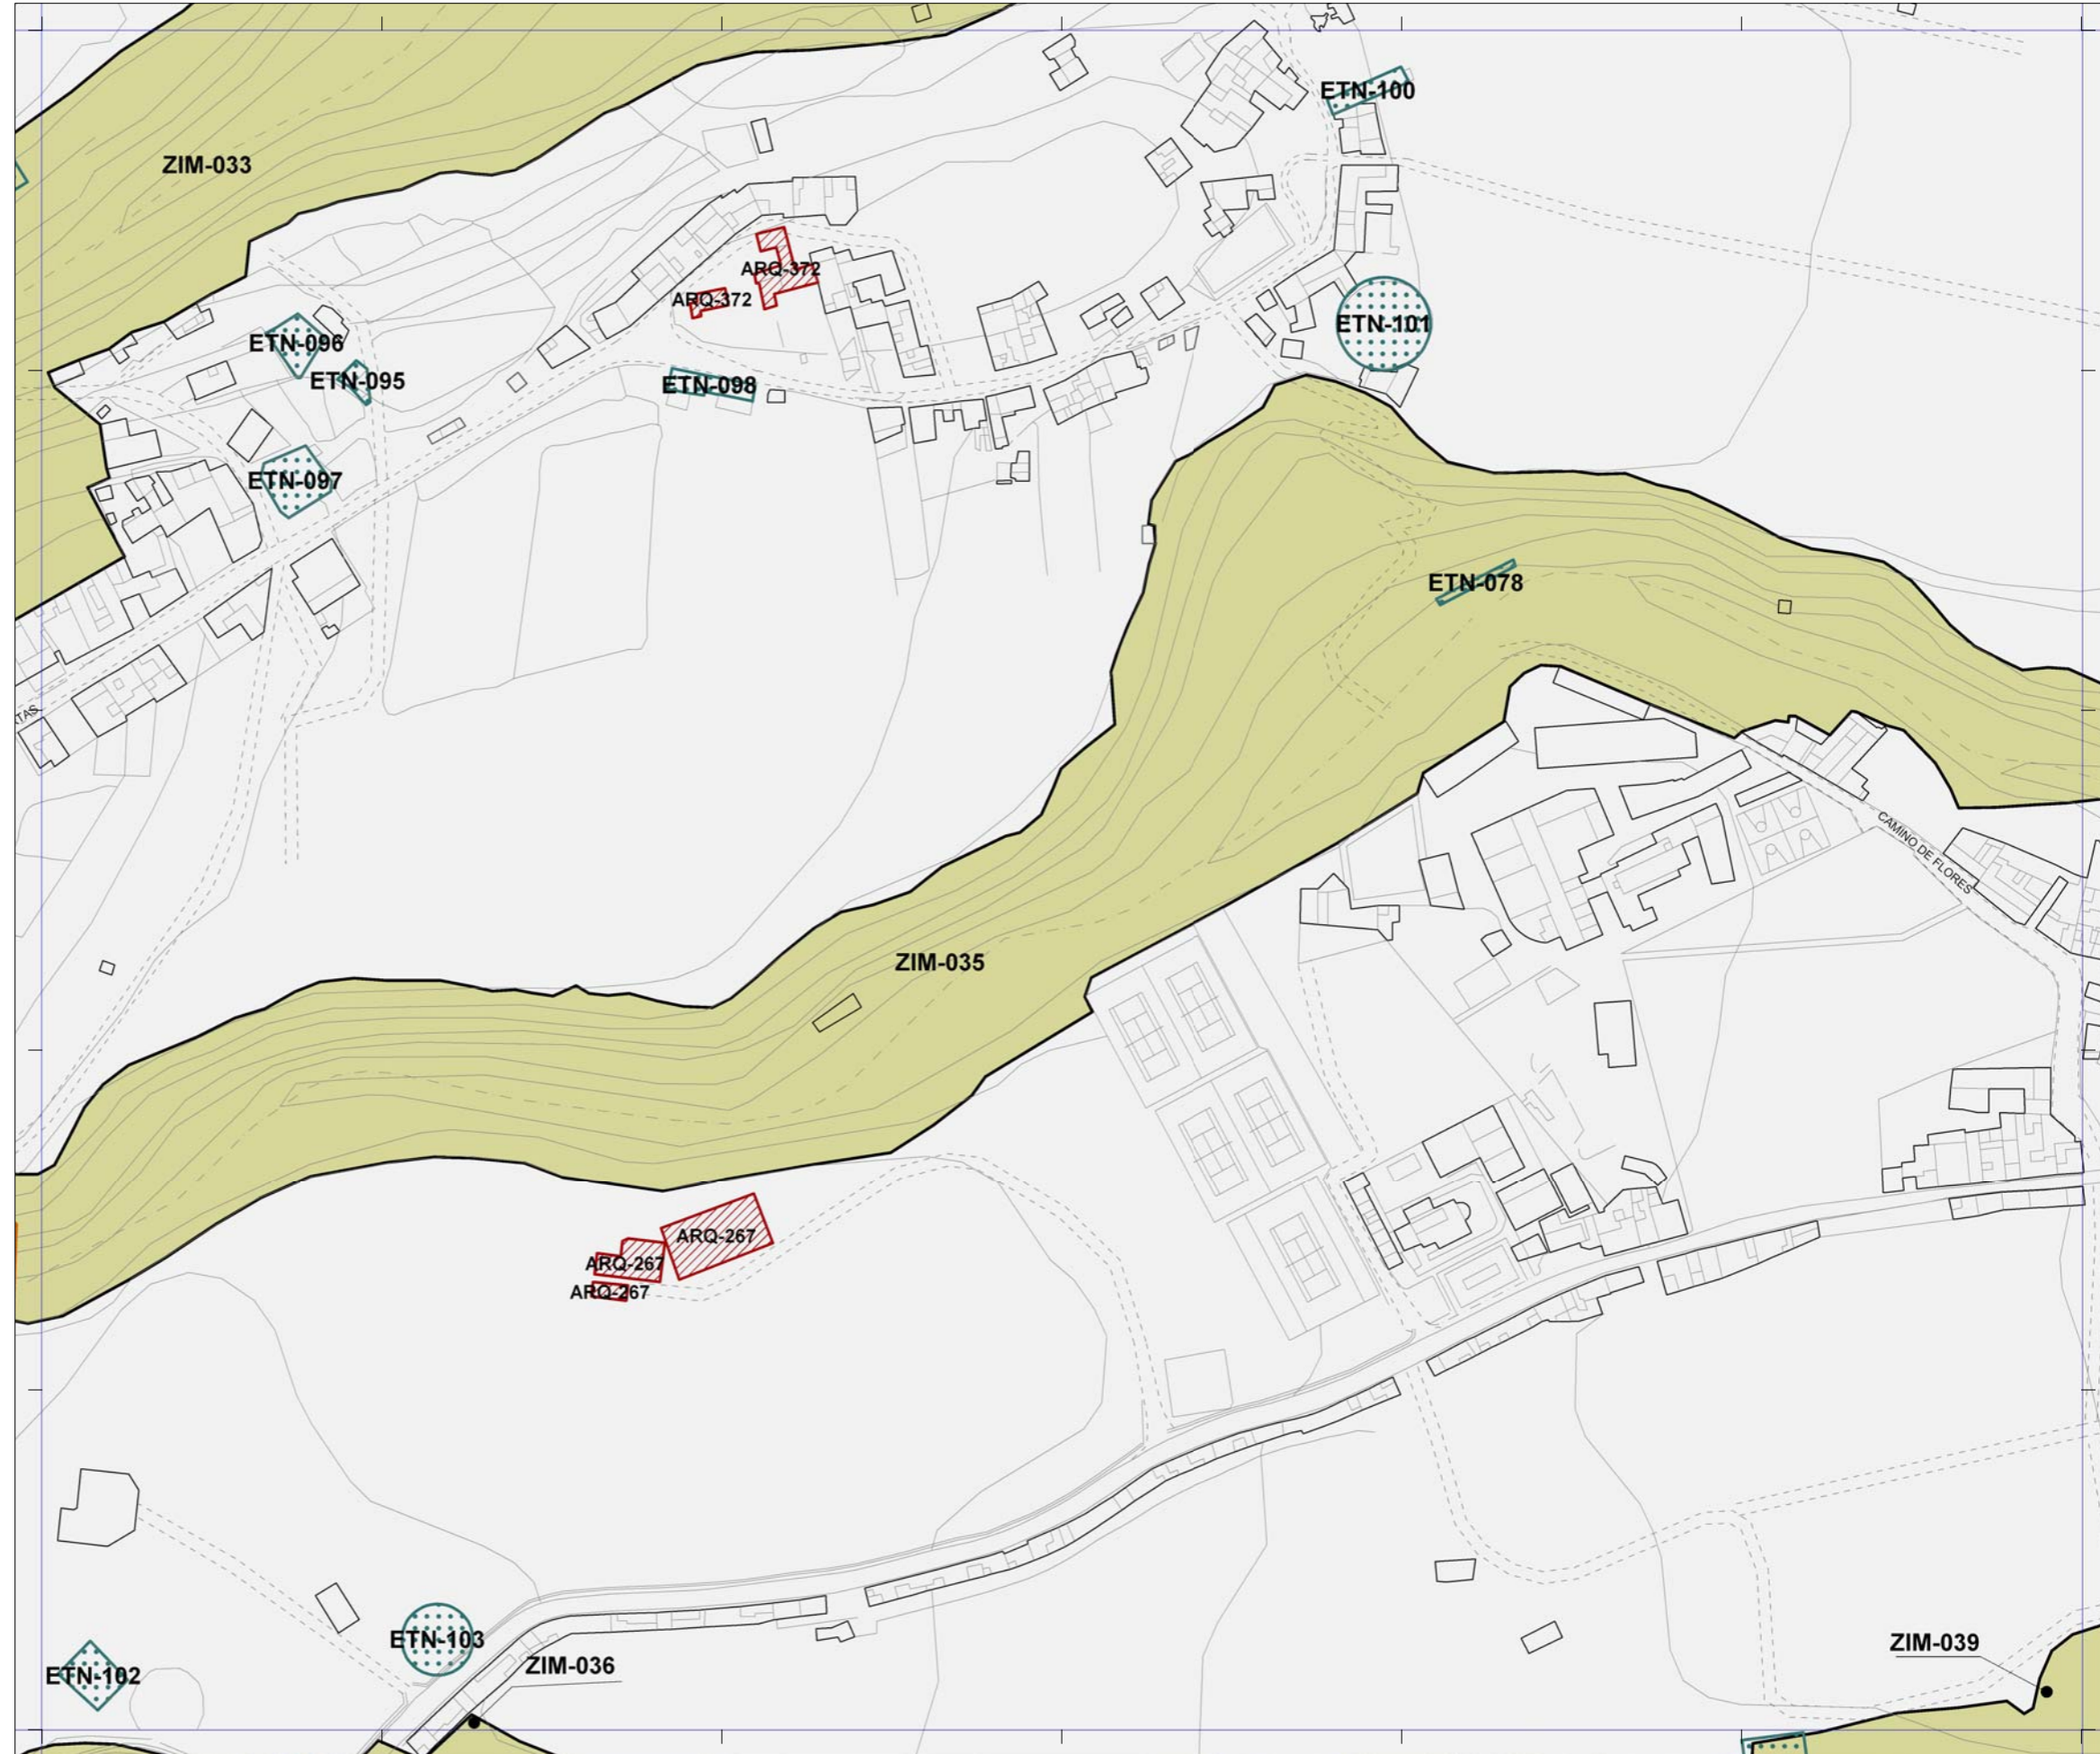

PATRIMONIO PROTEGIDO POR EL PLAN GENERAL

- [ARQ-000] Patrimonio Arquitectónico
- [ETN-000] Patrimonio Etnográfico
- [YAC-000] Patrimonio Arqueológico
- [ZIM-000] Zonas de Interés Medioambiental

PATRIMONIO PROTEGIDO POR PLANES ESPECIALES

- Catálogo de edificios protegidos del API-01 [Plan Especial de Protección y Reforma Interior de Vegueta Triana]
- Catálogo de edificios protegidos del API-09 [Plan Especial de Protección y Reforma Interior de Tafira]

La localización de los inmuebles catalogados por los Planes Especiales de Protección de Vegueta - Triana y Tafira se muestra con carácter exclusivamente informativo y de lectura global del patrimonio municipal protegido.
Se remite la consulta jurídicamente válida de sus determinaciones a los respectivos Planes.

Plan General de Ordenación de Las Palmas de Gran Canaria

Adaptación Plena al TR-LOTCENC y a las Directrices de Ordenación General (Ley 19/2003)
Octubre 2012

27-I	27-J	27-K
28-I	28-J	28-K
29-I	29-J	29-K

Plano **Catálogo Municipal de Protección**
Hoja **CP 28-J**