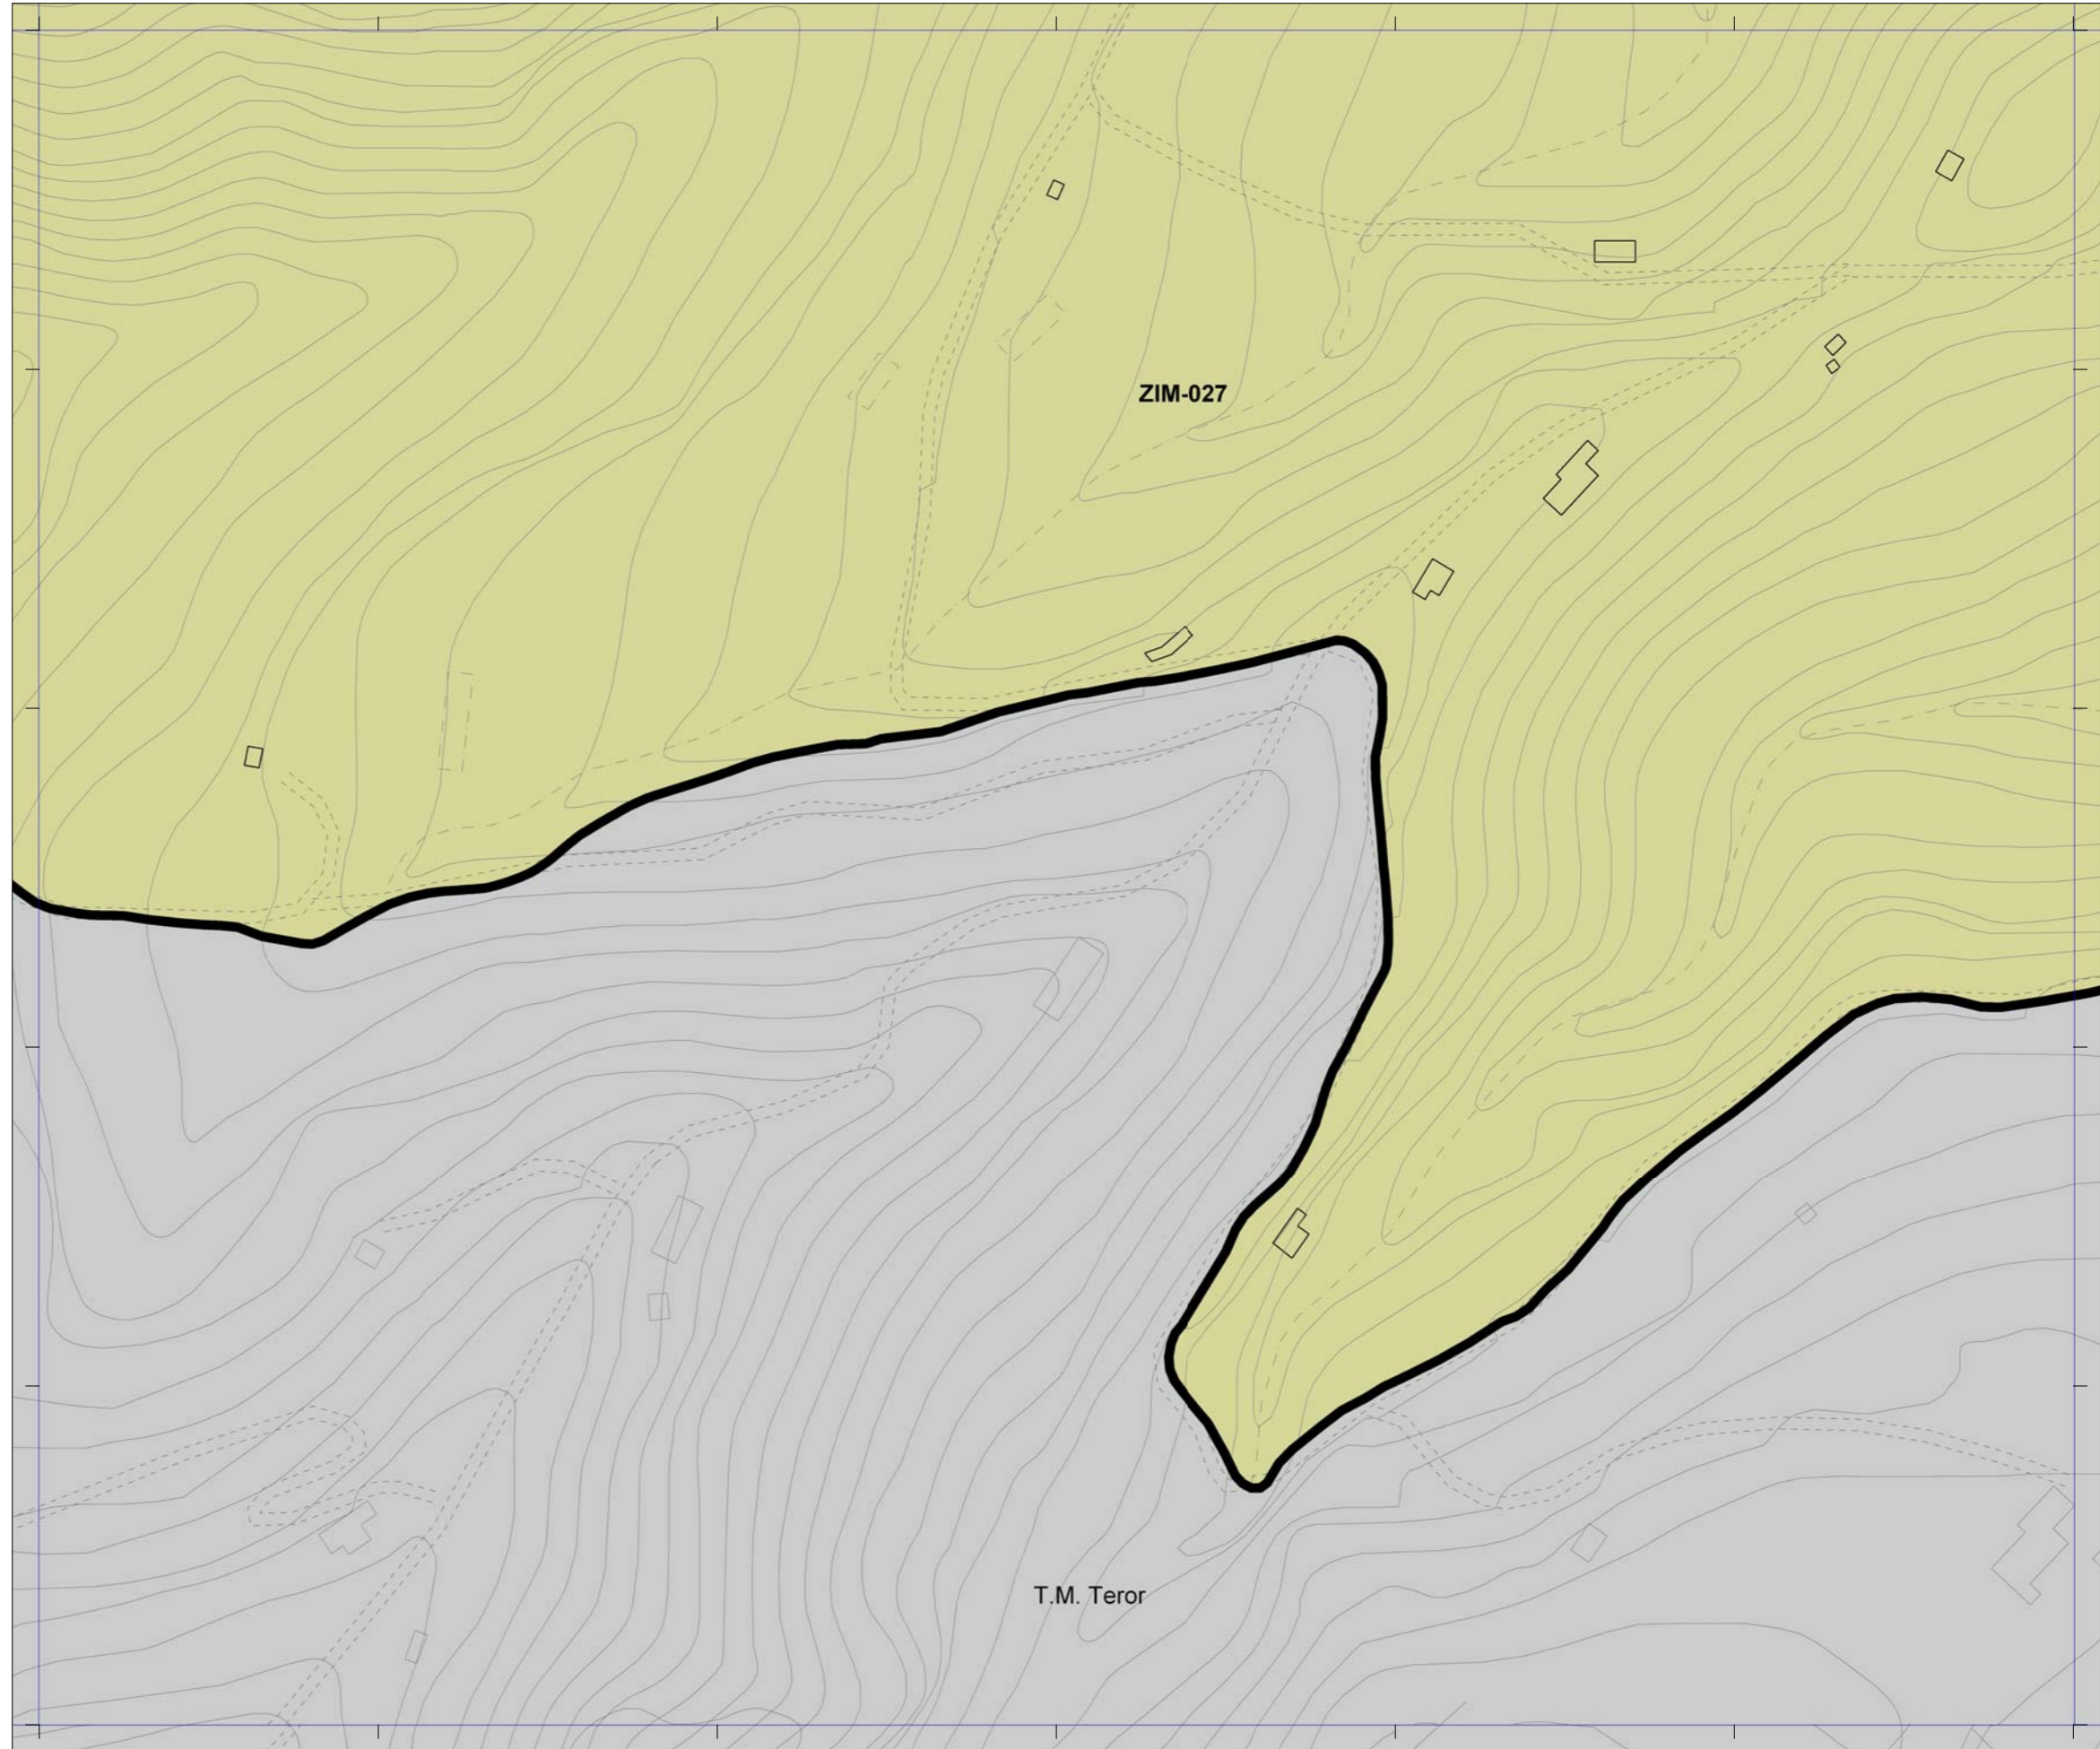

PATRIMONIO PROTEGIDO POR EL PLAN GENERAL

- [ARQ-000] Patrimonio Arquitectónico
- [ETN-000] Patrimonio Etnográfico
- [YAC-000] Patrimonio Arqueológico
- [ZIM-000] Zonas de Interés Medioambiental

PATRIMONIO PROTEGIDO POR PLANES ESPECIALES

- Catálogo de edificios protegidos del API-01 [Plan Especial de Protección y Reforma Interior de Vegueta Triana]
- Catálogo de edificios protegidos del API-09 [Plan Especial de Protección y Reforma Interior de Tafira]

La localización de los inmuebles catalogados por los Planes Especiales de Protección de Vegueta - Triana y Tafira se muestra con carácter exclusivamente informativo y de lectura global del patrimonio municipal protegido.
Se remite la consulta jurídicamente válida de sus determinaciones a los respectivos Planes.

Plan General de Ordenación de Las Palmas de Gran Canaria

Adaptación Plena al TR-LOTCEC y a las Directrices de Ordenación General (Ley 19/2003)
Octubre 2012